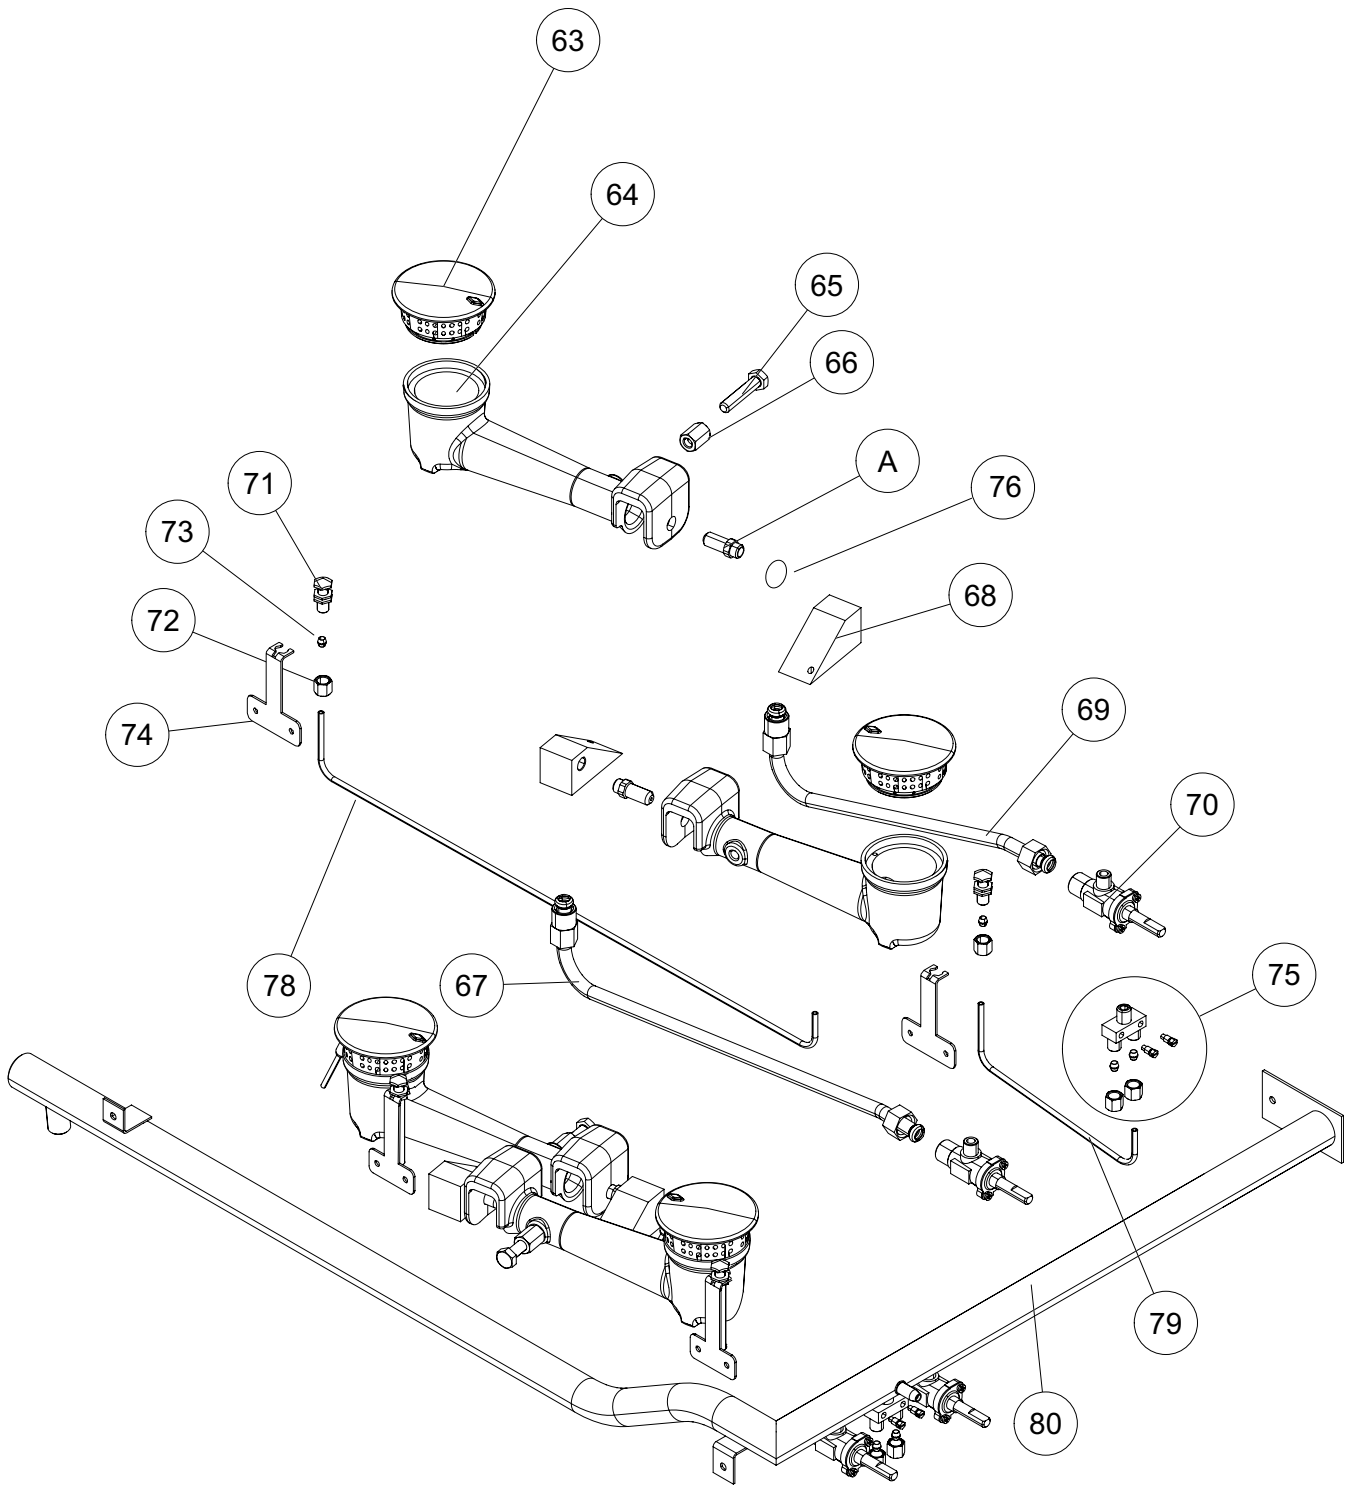

Nr.	Factory Code	Spare part Code	Descrizione	Description	Ref/notes
63	510828202	OC6643	Spartifiamma fuochi 9kw	Flame spreader	
64	511850B02	OC6641	Corpo bruciatore fuochi 9kw	Burner	
65	217125404	OC6861	Regolatore aria	Air regulator	
66	218800200	OC6860	Dado speciale lungo	Nut	
67	83089CB00	OC6638	Conduittura bruciatore posteriore	Back gas pipe	
68	511850A00	OC6640	Portaugello per fuochi	Nozzle holder	
69	83089CC00	OC6639	Conduittura bruciatore anteriore	Front gas pipe	
70	835875900	OC6637	Rubinetto gas	Gas tap	
71	855899900	OC6648	Bruciatore pilota	Pilot burner	a b
71	85589HG00	OCA585	Bruciatore pilota	Pilot burner	c
72	51489A000	OC6830	Raccordo m8x1	Connection	
73	219812400	OC6647	Bicono Ø 4	Double cone Ø4	
74	502899F01	OC6862	Supporto pilota fuochi	Pilot support	
75	835875A00	OC6644	Rubinetto doppio per piloti	Gas pilot tap	
76	506833401	54029	Guarnizione per ugello	Gasket for injector	
78	835875C00	OC6646	Conduittura posteriore pilota	Back gas pilot pipe	
79	835875B00	OC6645	Conduittura anteriore pilota	Front gas pilot pipe	
80	805899Q03	OC6672	Ribalta 4 fuochi su forno	Manifold