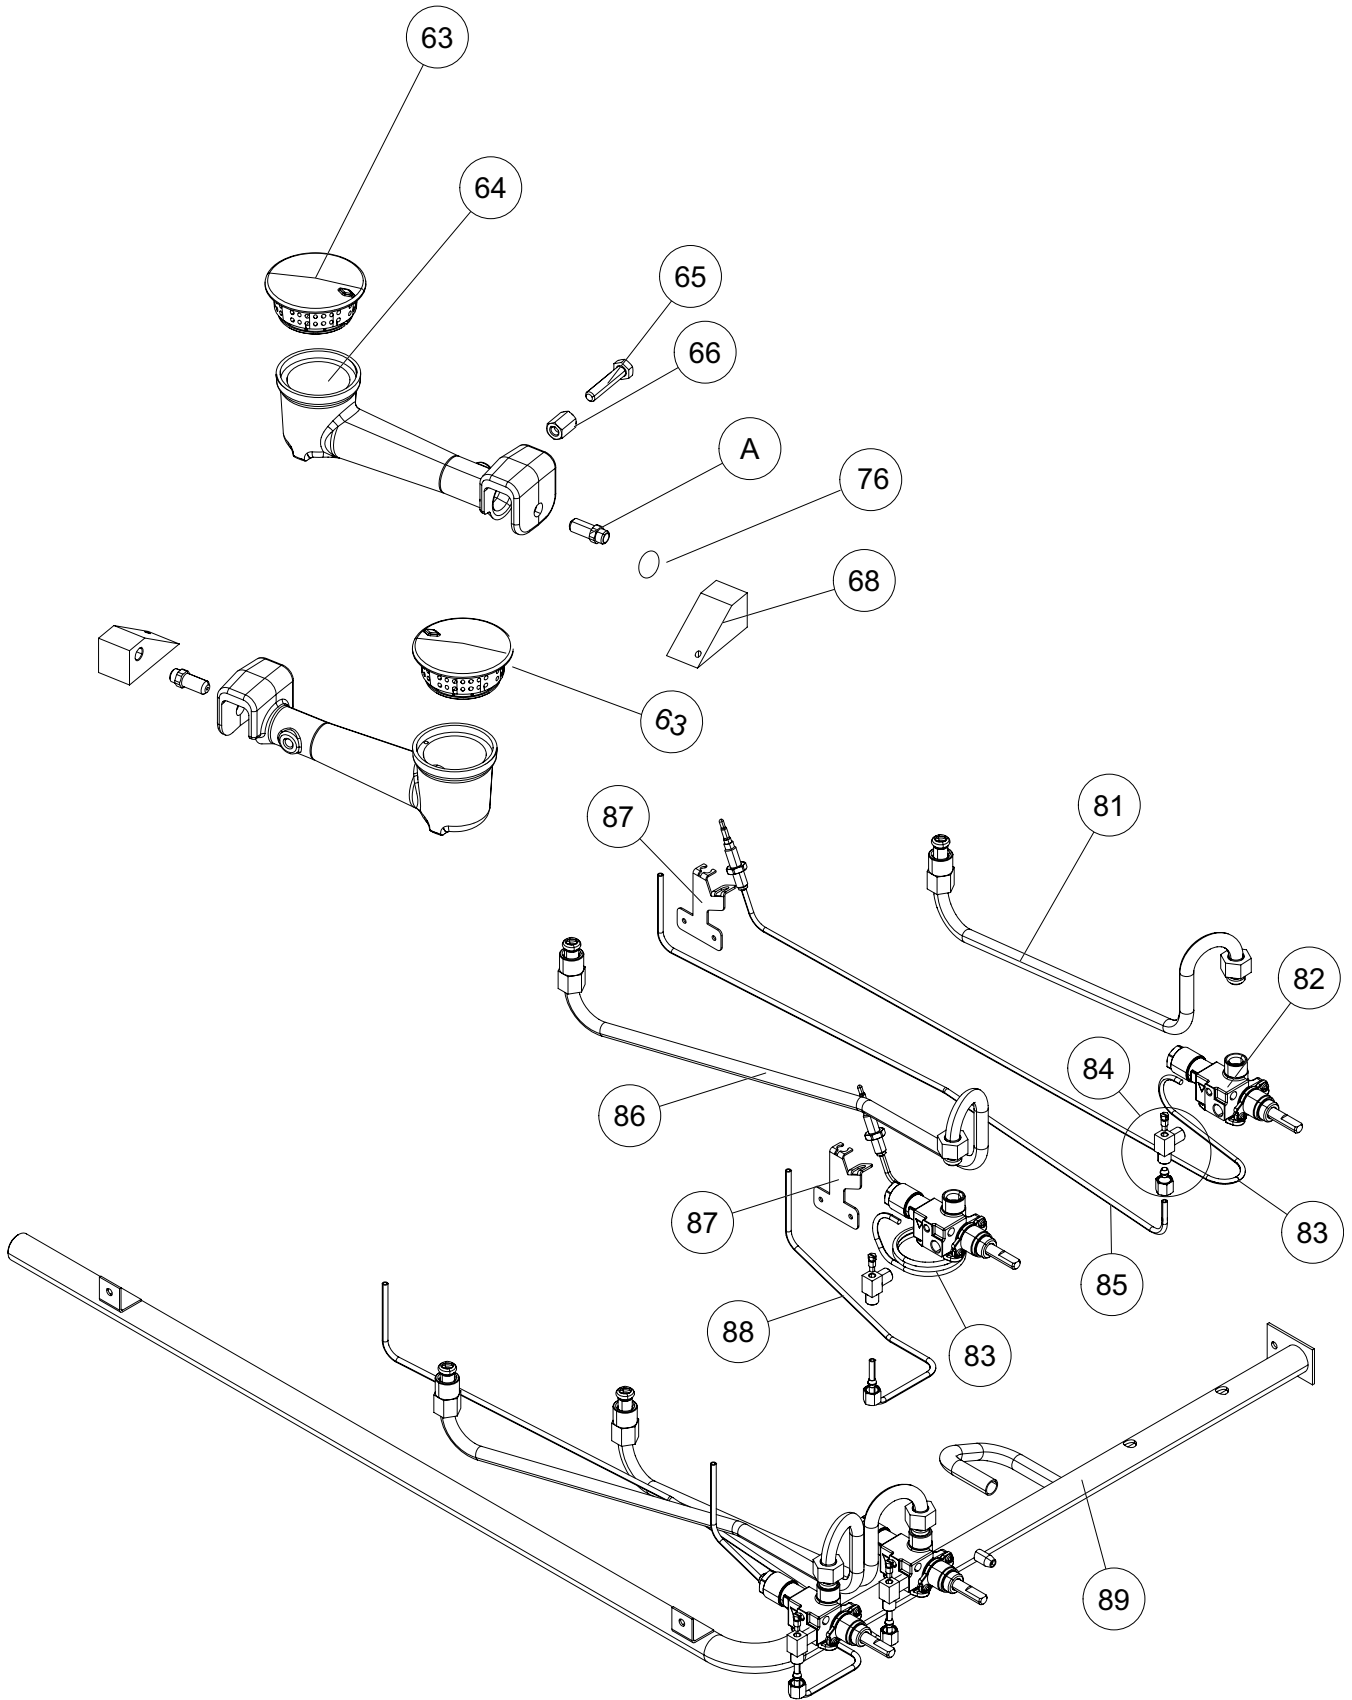

Nr.	Factory Code	Spare part Code	Descrizione	Description	Ref/ notes
63	510828202	0C6643	Spartifiamma fuochi 9kw	Flame spreader	
64	511850B02	0C6641	Corpo bruciatore fuochi 9kw	Burner	
65	217125404	0C6861	Regolatore aria	Air regulator	
66	218800200	0C6860	Dado speciale lungo	Nut	
68	511850A00	0C6640	Portaugello per fuochi	Nozzle holder	
76	506833401	54029	Guarnizione per ugello	Gasket for injector	
81	83089CW01	OCA046	Ass.Conduittura post per bruciatore	Back gas pipe cock-burner with t/c	
82	835875H00	0C6693	Rubinetto copreci	Gas tap with t/c	
83	83089CY00	0C6864	Termocoppia filettata l.600 M8x1	Thermocouple	
84	835875800	OCA040	Rubinetto per pilota	Pilot tap	
85	835875L03	OCA052	Conduittura post. per pilota	Back gas pilot pipe with t/c	a b
85	835878T00	OCA584	Conduittura post. per pilota	Back gas pilot pipe with t/c	c
86	83089CX01	OCA047	Ass.Conduittura ant per bruciatore	Front gas pipe	
87	502899G01	0C6863	Supporto pilota con termocoppia	Pilot support with t/c	a b
87	50289GQ00	OCA590	Supporto pilota con termocoppia	Pilot support with t/c	c
88	835875K03	OCA051	Conduittura ant. per pilota	Front gas pilot pipe with t/c	a b
88	835878S00	OCA583	Conduittura ant. per pilota	Front gas pilot pipe with t/c	c
89	83089KQ00	OCA049	Ribalta 4 fuochi su forno con term.	Manifold