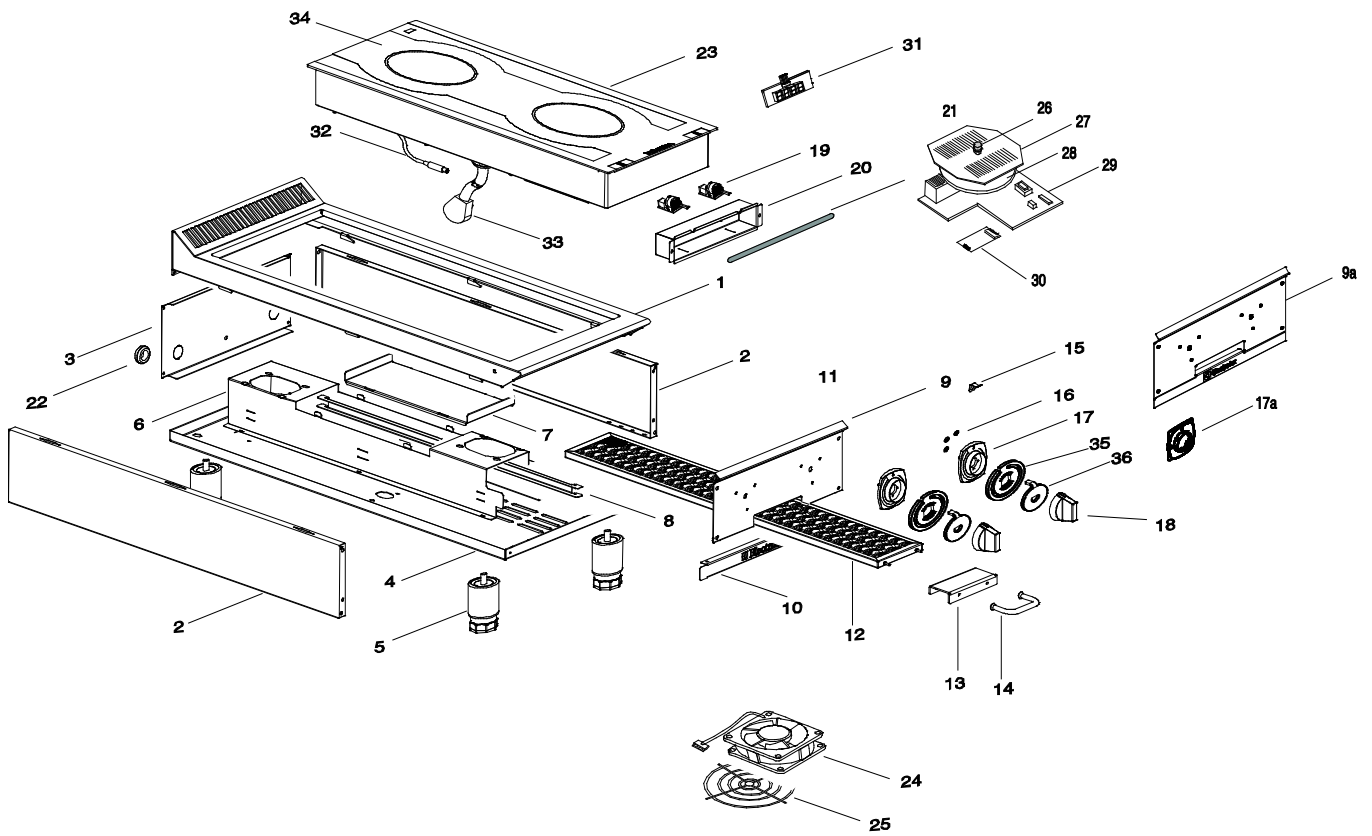

Brand/Marchio: Electrolux
Factory code: 9PDX

INDUZIONE COMPACT INDUCTION COMPACT					
169007 AIZ16 a		ELECTRIC INDUCTION COOK TOP(2X3,2KW) 16"			
169107 AIZ16 b		ELECT INDUCTION COOK TOP(2X3,5KW)16"-US			
Pos	Factory Code	Spare part code	Descrizione	Description	Ref./ Notes
1	083089BW03	*	RIPIANO INDUZIONE	WORKTOP	
2	050389DP00	*	FIANCO	SIDE PANEL	
3	0503899D01	*	SCHIENALE	BACK SIDE PANEL	
4	050389BR01	*	FONDO	BOTTOM	
5	0835873400	0C6634	PIEDINO	FOOT	
6	0504899I02	0CA246	COLLETTORE ARIA	AIR CONVEYOR	
7	0504899U00	*	COPERTURA COLLETTORE ARIA	COVER FOR AIR CONVEYOR	
8	0505899N00	*	GUIDA FILTRO	RUNNER FOR FILTER	
9	083089C101	0C6809	CRUSCOTTO	CONTROL PANEL	a
9a	083089L800	0CA245	CRUSCOTTO	CONTROL PANEL	b
10	050389B300	0C6897	MARCHIO	LABEL	a
12	0800836500	0C3977	FILTRO	FILTER	
13	0505899F00	0C6816	FRONTALINO CASSETTO	DRTAWER FRONT PANEL	
14	050389CM01	0C6653	MANIGLIA	HANDLE	
15	050689AH00	0C6817	FRIZIONE A MOLLA	SPRING	a up to 235...
16	0218912211	069567	MOLLETTA FISSAGGIO GHIERA	SPRING FOR KNOB RING	
17	0548876F01	0C6807	GHIERA ANTERIORE	KNOB RING, FRONT COOKING ZONE	a
17	0548876J00	0C6808	GHIERA POSTERIORE	KNOB RING, BACK COOKING ZONE	a
17a	080589CT00	0CA248	ASSIEME GHIERA ANTERIORE	KNOB RING ASSEMBLY, FRONT COOKING ZONE	b
17a	080589CU00	0CA249	ASSIEME GHERA POSTERIORE	KNOB RING ASSEMBLY, BACK COOKING ZONE	b
18	0511850F01	0C6682	MANOPOLA	KNOB DIAM.6	
19	0835875800	0C6753	COMMUTATORE	SWITCH	
20	0505899P04	*	PROTEZIONE COMMUTATORI	SWITCH PROTECTION	a
20	050489TK00	0CA247	PROTEZIONE COMMUTATORI	SWITCH PROTECTION	b
21	0543821900	0C2496	GUARNIZIONE	GASKET	
22	0246530100	005382	PASSAFILO DIA.22	GROMMET	
23	0830899F00	*	ASSIEME INDUTTORI (VETRO + 2 INDUTTORI)	ASSEMBLY GLASS + 2 INDUCTION	
24	301110	0C6922	VENTOLA	FAN	
25	102653	0C6923	GRIGLIA PROTEZIONE	FAN GUARD	
26	300557	0C6919	SONDA	SENSOR	
27	301162	0C6917	COPERTURA BOBINA	GREEN ANTENNA	
28	300495	0C6916	BOBINA	COIL	
29	301226	0C6918	SCHEDA INVERTER	INVERTER	
30	300969+102955	0C6921	SHEDA +SOFTWARE	BOARD +SOFTWARE	
31	300585	0C6920	DISPLAY + CAVO FLAT	DISPLAY + FLAT CABLE	
32	300621	0C6925	CABLE 36"	CABLAGGIO 36"	
	300531	0C6926	CABLE 18"	CABLAGGIO 18"	
33	300764	0C6924	CAVO DI ALIMENTAZIONE	POWER CABLE	
34	301415	0C6900	VETROCERAMICA	GLASS	
35	050689C600	0C9986	RONDELLA	WASHER	
36	050689C701	0C9985	FERMA FINECORSIA	ROTATION STOPPER COUNTERPART	
	0151098052	088314	DETERGENTE REINIGER FD-PACTAN	CLEANER	
	0147098057	088313	PRIMER 1015 PACTAN	PRIMER	