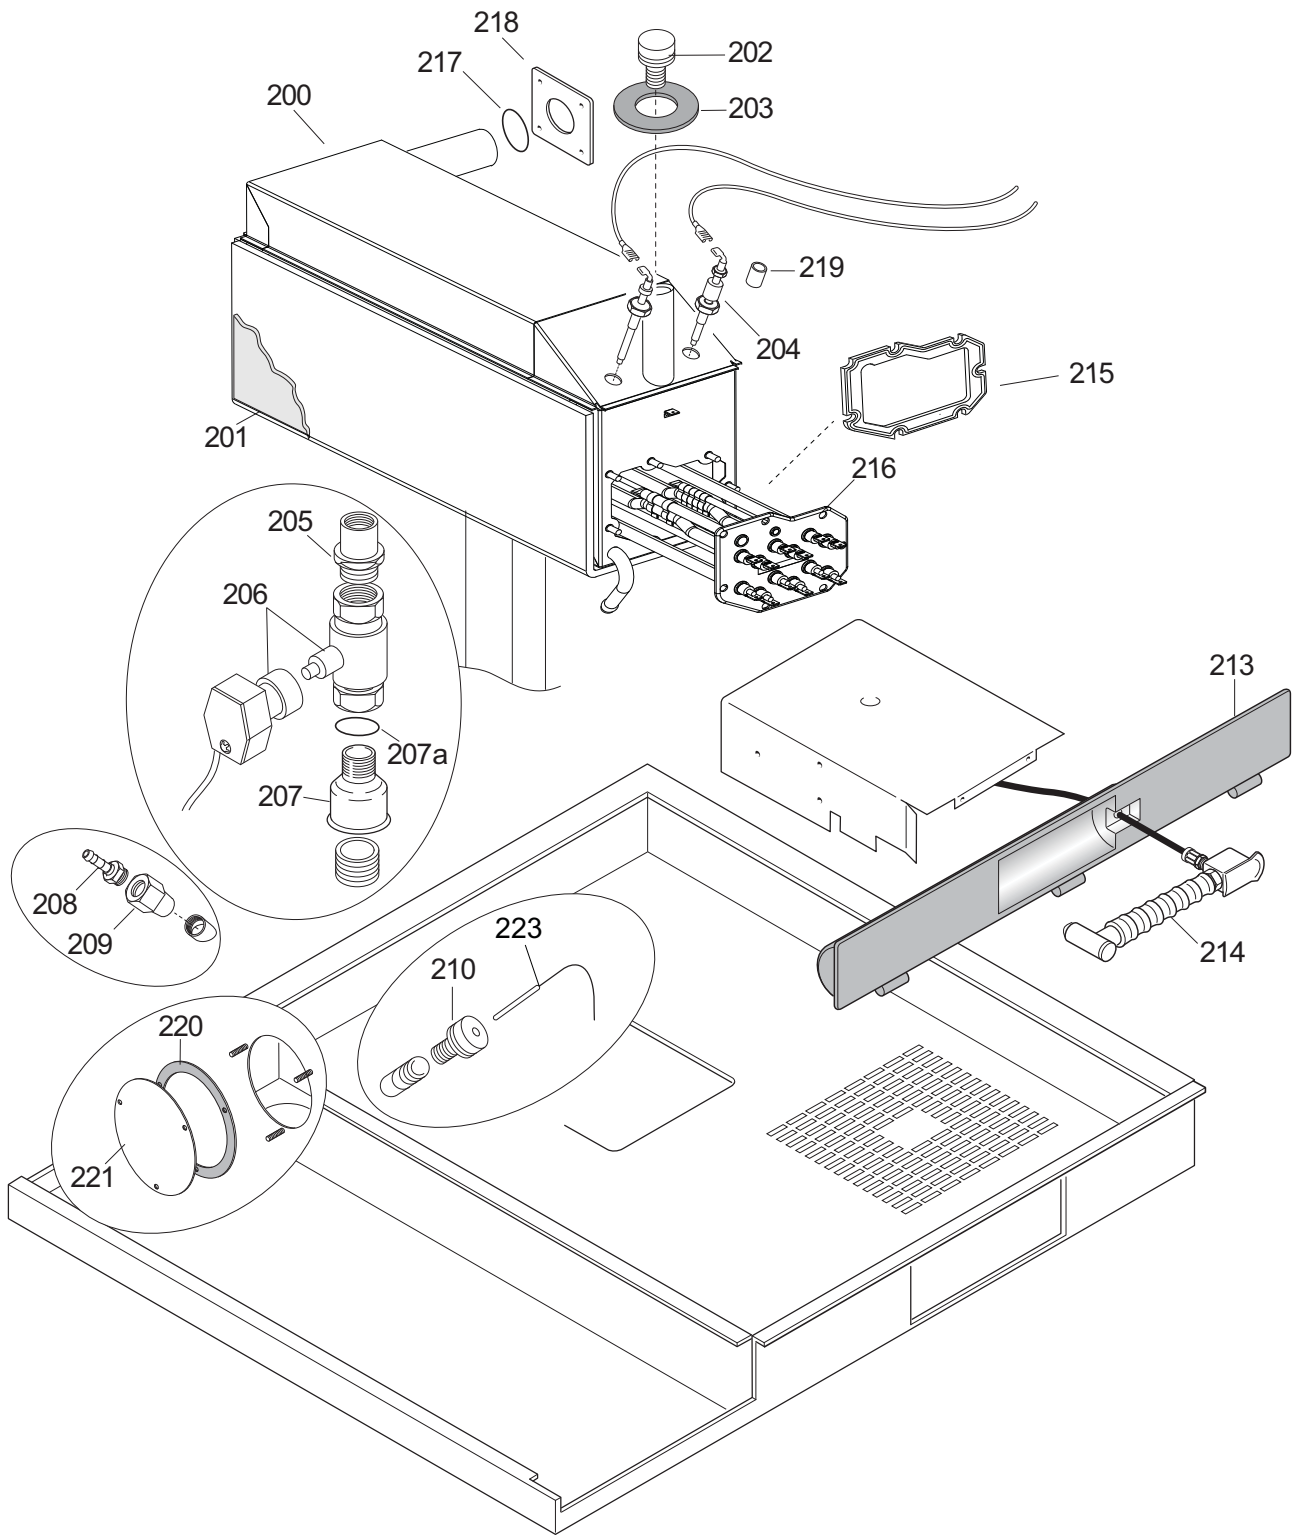

06 GN 1/1 ELECTRIC CONVECTION / STEAMER OVEN
FORNO CONVEZIONE / VAPORE ELETTRICO 06 GN 1/1

<i>Pos</i>	<i>Factory Code</i>	<i>6DGT Code</i>	<i>Descrizione</i>	<i>Description</i>	<i>Ref./Note</i>
			Pagina 2	Page 2	
1	0538834702		COPERCHIO	COVER	
2	0530896901		FIANCO DX	RIGHT SIDE PANEL	
3	0530892600	0C6189	SCHIENALE	BACK PANEL	
4	0530893200	0C6195	FIANCO SX	LEFT SIDE PANEL	
5	0831842202	0C4233	PIEDINO	FOOT	
6	0806864000	0C6915	CERNIERA SUPERIORE	UPPER HINGE	
6a	0516897800	0C6163	TIRANTE FERMO PORTA	DOOR STOPPER	
7	0806863900		CERNIERA INFERIORE	LOWER HINGE	
8	0873884301	0C8184	VETRO INTERNO	INNER GLASS	
8a	0850400S00	0C8299	TELAIO PORTA	DOOR CHASSIS	
9	0879400D01		PORTA COMPLETA	COMPLETE DOOR	
-	0518806205	0C6051	MOLLA FERMAVETRO INTERNO	SPRING FOR INTERNAL GLASS	
10	0806859202	0C4478	PROFILO DX-SX	RIGHT AND LEFT TRIM	
11	0574400100	0C6558	VETRO ESTERNO	EXTERNAL GLASS	
12	0543839700	0C4088	GUARNIZIONE FLANGIA SPILLONE	GASKET	
13	0543828001	006976	AMMORTIZZATORE	DAMPER	
14	0806828100		CERNIERA VETRO INTERNO	HINGE, INNER GLASS	
15	0835871801	0C4089	GR.CHIUSURA A SCATTO 'HRS'	CLOSING MECHANISM	
16	0510824200	0C4237	SUPPORTO GR.CHIUSURA	SUPPORTO	
18	0514400600		DADO FISSAGGIO	NUT FOR DOOR CATCHER	
20	0806859900	0C4092	NASELLO SINGOLO SCATTO	DOOR CATCHER	
22	0528878000		VASCHETTA RACC.CONDENZA	DOOR DRAIN TRAY	
23	0543833900	0C1496	GUARNIZIONE CELLA-PORTA LW 6	GASKET	
-	0147098067	003926	SIGILLANTE (RED)	RED SEALANT	
24	0831846702	0C4618	PARETE DI ASPIRAZIONE	SUCTION WALL	
25	0518807302		MOLLA AGGANCIAMENTO PARETE	SPRING	
26	0518808600	0C1740	FILTRO FONDO	FILTER	
28	0831831000	0C4240	SPILLONE CURVO MULTIPPOINT	MEAT PROBE MULTI POINT	
29	0518816600	0C4822	SUPPORTO SPILLONE	MEAT PROBE SUPPORT	
30	0856815102	0TTL33	BACINELLA SNODABILE	DRAIN TRAY	
31	0806858800	0C4243	TUBO PER CONDENZA 1/1	DRAIN TUBE	
32	0516400400	0C9530	DADO SONDA CELLA	NUT, CAVITY PROBE	
33	0516809301	002701	TENUTA SONDA	PROBE SEAL	
34	0214105101	020997	CONTRODADO PORTAUGELLO	LOCK NUT	
35	0206400000		RONDELLA SONDA CELLA	WASHER	
36	0543400G00	0C7034	O RING	O RING	
37	0516809400	002623	RACCORDO SONDA CELLA	CONNECTION, CAVITY PROBE	
41	0806857201	0C4244	COND. SONDA LAMBDA	FLANGE TUBE	
42	0543838300	0C4093	GUARNIZIONE BYPASS/LAMBDA	GASKET	
44	0543841300	0C4094	GUARN. VASC. CONDENZA	GASKET	
46	0543828901	007005	GUARN. CONDOTTO ARIA-COP.	GASKET, DUCT	
47	0611806001	006998	MOTORE	MOTOR	
48	0543816700	002873	O RING	O RING	
49	0516808902	002699	CUSCINETTO	BEARING	