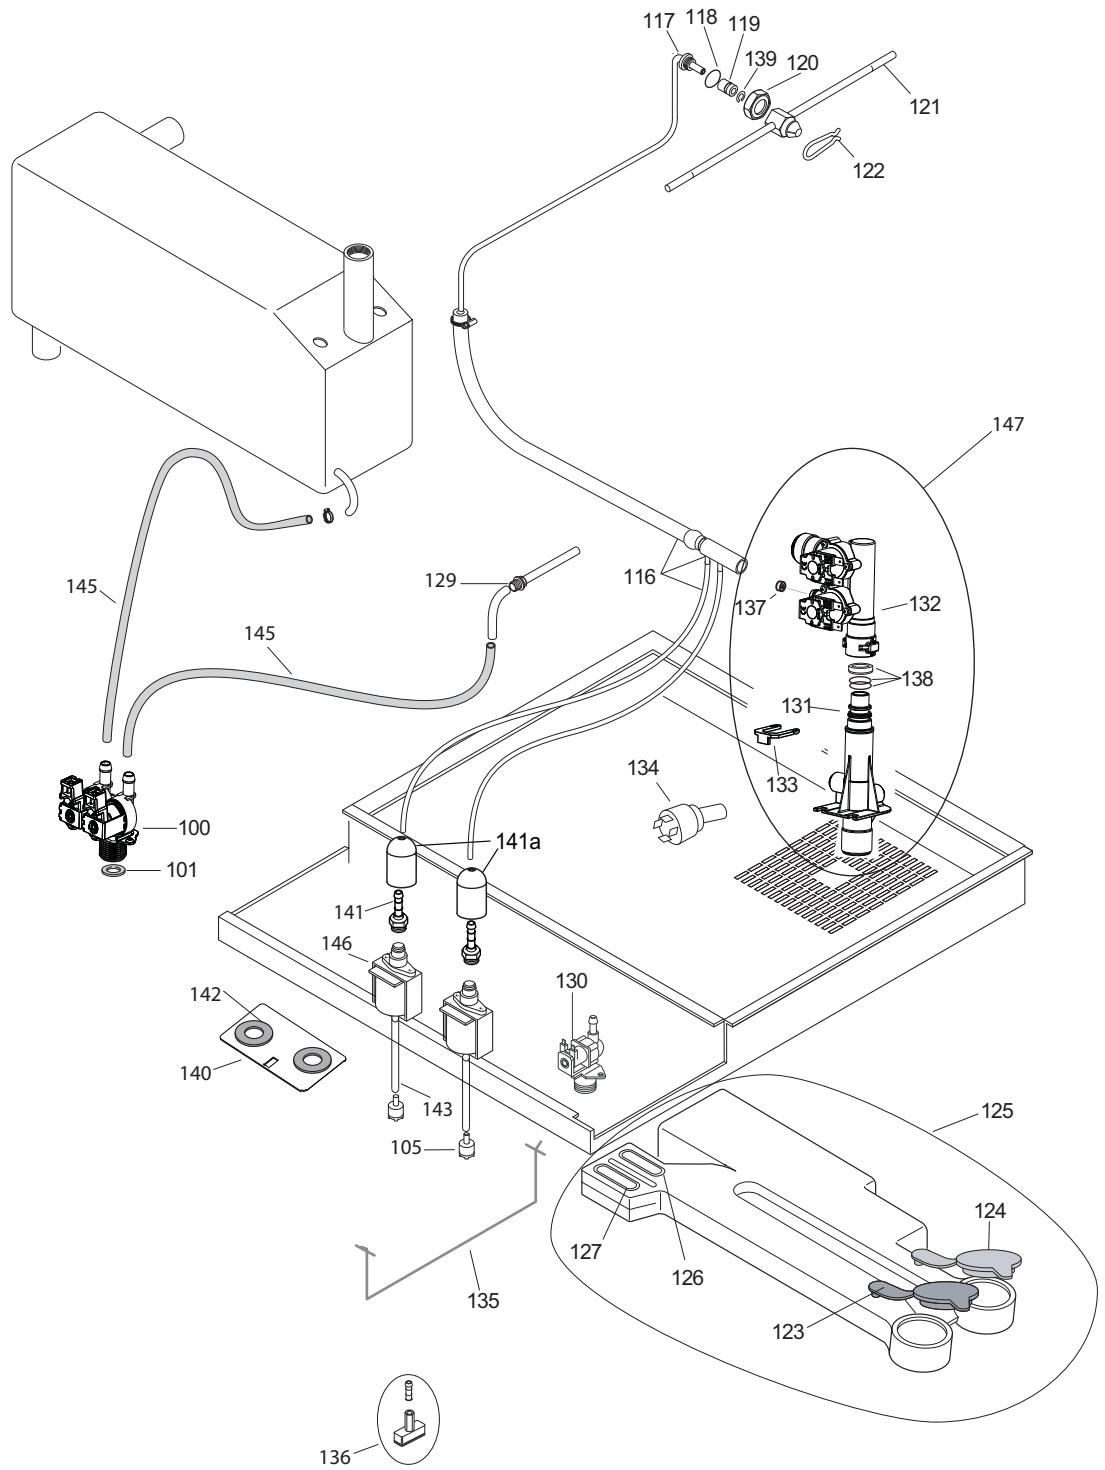

06 GN 1/1 ELECTRIC CONVECTION / STEAMER OVEN
FORNO CONVEZIONE / VAPORE ELETTRICO 06 GN 1/1

<i>Pos</i>	<i>Factory Code</i>	<i>6DGT Code</i>	<i>Descrizione</i>	<i>Description</i>	<i>Ref./Note</i>
			Pagina 2	Page 2	
1	0538834702		COPERCHIO	COVER	
2	0530896901		FIANCO DX	RIGHT SIDE PANEL	
3	0530892600	0C6189	SCHIENALE	BACK PANEL	
4	0530893200	0C6195	FIANCO SX	LEFT SIDE PANEL	
5	0831842202	0C4233	PIEDINO	FOOT	
6	0806864000	0C6915	CERNIERA SUPERIORE	UPPER HINGE	
6a	0516897800	0C6163	TIRANTE FERMO PORTA	DOOR STOPPER	
7	0806863900		CERNIERA INFERIORE	LOWER HINGE	
8	0873884301	0C8184	VETRO INTERNO	INNER GLASS	
8a	0850400S00	0C8299	TELAIO PORTA	DOOR CHASSIS	
9	0879400D01		PORTA COMPLETA	COMPLETE DOOR	
-	0518806205	0C6051	MOLLA FERMAVETRO INTERNO	SPRING FOR INTERNAL GLASS	
10	0806859202	0C4478	PROFILO DX-SX	RIGHT AND LEFT TRIM	
11	0574400100	0C6558	VETRO ESTERNO	EXTERNAL GLASS	
12	0543839700	0C4088	GUARNIZIONE FLANGIA SPILLONE	GASKET	
13	0543828001	006976	AMMORTIZZATORE	DAMPER	
14	0806828100		CERNIERA VETRO INTERNO	HINGE, INNER GLASS	
15	0835871801	0C4089	GR.CHIUSURA A SCATTO 'HRS'	CLOSING MECHANISM	
16	0510824200	0C4237	SUPPORTO GR.CHIUSURA	SUPPORTO	
18	0514400600		DADO FISSAGGIO	NUT FOR DOOR CATCHER	
20	0806859900	0C4092	NASELLO SINGOLO SCATTO	DOOR CATCHER	
22	0528878000		VASCHETTA RACC.CONDENZA	DOOR DRAIN TRAY	
23	0543833900	0C1496	GUARNIZIONE CELLA-PORTA LW 6	GASKET	
-	0147098067	003926	SIGILLANTE (RED)	RED SEALANT	
24	0831846702	0C4618	PARETE DI ASPIRAZIONE	SUCTION WALL	
25	0518807302		MOLLA AGGANCIAMENTO PARETE	SPRING	
26	0518808600	0C1740	FILTRO FONDO	FILTER	
28	0831831000	0C4240	SPILLONE CURVO MULTIPPOINT	MEAT PROBE MULTI POINT	
29	0518816600	0C4822	SUPPORTO SPILLONE	MEAT PROBE SUPPORT	
30	0856815102	0TTL33	BACINELLA SNODABILE	DRAIN TRAY	
31	0806858800	0C4243	TUBO PER CONDENZA 1/1	DRAIN TUBE	
32	0516400400	0C9530	DADO SONDA CELLA	NUT, CAVITY PROBE	
33	0516809301	002701	TENUTA SONDA	PROBE SEAL	
34	0214105101	020997	CONTRODADO PORTAUGELLO	LOCK NUT	
35	0206400000		RONDELLA SONDA CELLA	WASHER	
36	0543400G00	0C7034	O RING	O RING	
37	0516809400	002623	RACCORDO SONDA CELLA	CONNECTION, CAVITY PROBE	
41	0806857201	0C4244	COND. SONDA LAMBDA	FLANGE TUBE	
42	0543838300	0C4093	GUARNIZIONE BYPASS/LAMBDA	GASKET	
44	0543841300	0C4094	GUARN. VASC. CONDENZA	GASKET	
46	0543828901	007005	GUARN. CONDOTTO ARIA-COP.	GASKET, DUCT	
47	0611806001	006998	MOTORE	MOTOR	
48	0543816700	002873	O RING	O RING	
49	0516808902	002699	CUSCINETTO	BEARING	