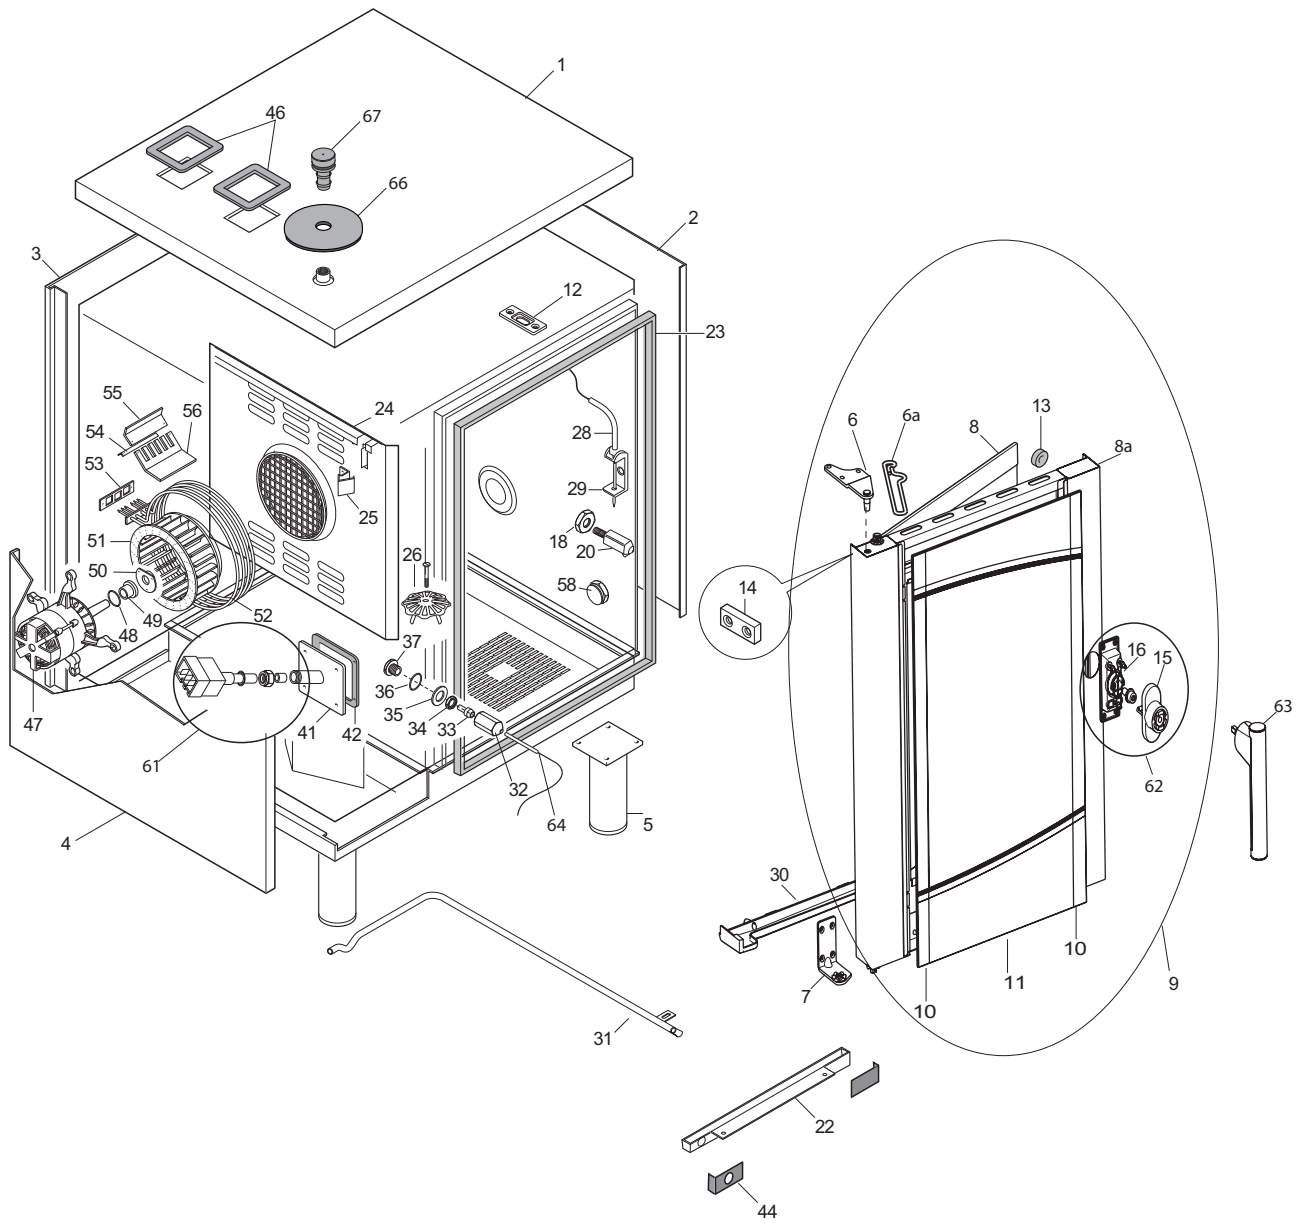

06 GN 1/1 ELECTRIC CONVECTION / STEAMER OVEN
FORNO CONVEZIONE / VAPORE ELETTRICO 06 GN 1/1

<i>Pos</i>	<i>Factory Code</i>	<i>6DGT Code</i>	<i>Descrizione</i>	<i>Description</i>	<i>Ref./Note</i>
			Pagina 2	Page 2	
1	0538834702		COPERCHIO	COVER	
2	0530896901		FIANCO DX	RIGHT SIDE PANEL	
3	0530892600	0C6189	SCHIENALE	BACK PANEL	
4	0530893200	0C6195	FIANCO SX	LEFT SIDE PANEL	
5	0831842202	0C4233	PIEDINO	FOOT	
6	0806864000	0C6915	CERNIERA SUPERIORE	UPPER HINGE	
6a	0516897800	0C6163	TIRANTE FERMO PORTA	DOOR STOPPER	
7	0806863900		CERNIERA INFERIORE	LOWER HINGE	
8	0873884301	0C8184	VETRO INTERNO	INNER GLASS	
8a	0850400S00	0C8299	TELAIO PORTA	DOOR CHASSIS	
9	0879400D01		PORTA COMPLETA	COMPLETE DOOR	
-	0518806205	0C6051	MOLLA FERMAVETRO INTERNO	SPRING FOR INTERNAL GLASS	
10	0806859202	0C4478	PROFILO DX-SX	RIGHT AND LEFT TRIM	
11	0574400100	0C6558	VETRO ESTERNO	EXTERNAL GLASS	
12	0543839700	0C4088	GUARNIZIONE FLANGIA SPILLONE	GASKET	
13	0543828001	006976	AMMORTIZZATORE	DAMPER	
14	0806828100		CERNIERA VETRO INTERNO	HINGE, INNER GLASS	
15	0835871801	0C4089	GR.CHIUSURA A SCATTO 'HRS'	CLOSING MECHANISM	
16	0510824200	0C4237	SUPPORTO GR.CHIUSURA	SUPPORTO	
18	0514400600		DADO FISSAGGIO	NUT FOR DOOR CATCHER	
20	0806859900	0C4092	NASELLO SINGOLO SCATTO	DOOR CATCHER	
22	0528878000		VASCHETTA RACC.CONDENZA	DOOR DRAIN TRAY	
23	0543833900	0C1496	GUARNIZIONE CELLA-PORTA LW 6	GASKET	
-	0147098067	003926	SIGILLANTE (RED)	RED SEALANT	
24	0831846702	0C4618	PARETE DI ASPIRAZIONE	SUCTION WALL	
25	0518807302		MOLLA AGGANCIAMENTO PARETE	SPRING	
26	0518808600	0C1740	FILTRO FONDO	FILTER	
28	0831831000	0C4240	SPILLONE CURVO MULTIPPOINT	MEAT PROBE MULTI POINT	
29	0518816600	0C4822	SUPPORTO SPILLONE	MEAT PROBE SUPPORT	
30	0856815102	0TTL33	BACINELLA SNODABILE	DRAIN TRAY	
31	0806858800	0C4243	TUBO PER CONDENZA 1/1	DRAIN TUBE	
32	0516400400	0C9530	DADO SONDA CELLA	NUT, CAVITY PROBE	
33	0516809301	002701	TENUTA SONDA	PROBE SEAL	
34	0214105101	020997	CONTRODADO PORTAUGELLO	LOCK NUT	
35	0206400000		RONDELLA SONDA CELLA	WASHER	
36	0543400G00	0C7034	O RING	O RING	
37	0516809400	002623	RACCORDO SONDA CELLA	CONNECTION, CAVITY PROBE	
41	0806857201	0C4244	COND. SONDA LAMBDA	FLANGE TUBE	
42	0543838300	0C4093	GUARNIZIONE BYPASS/LAMBDA	GASKET	
44	0543841300	0C4094	GUARN. VASC. CONDENZA	GASKET	
46	0543828901	007005	GUARN. CONDOTTO ARIA-COP.	GASKET, DUCT	
47	0611806001	006998	MOTORE	MOTOR	
48	0543816700	002873	O RING	O RING	
49	0516808902	002699	CUSCINETTO	BEARING	