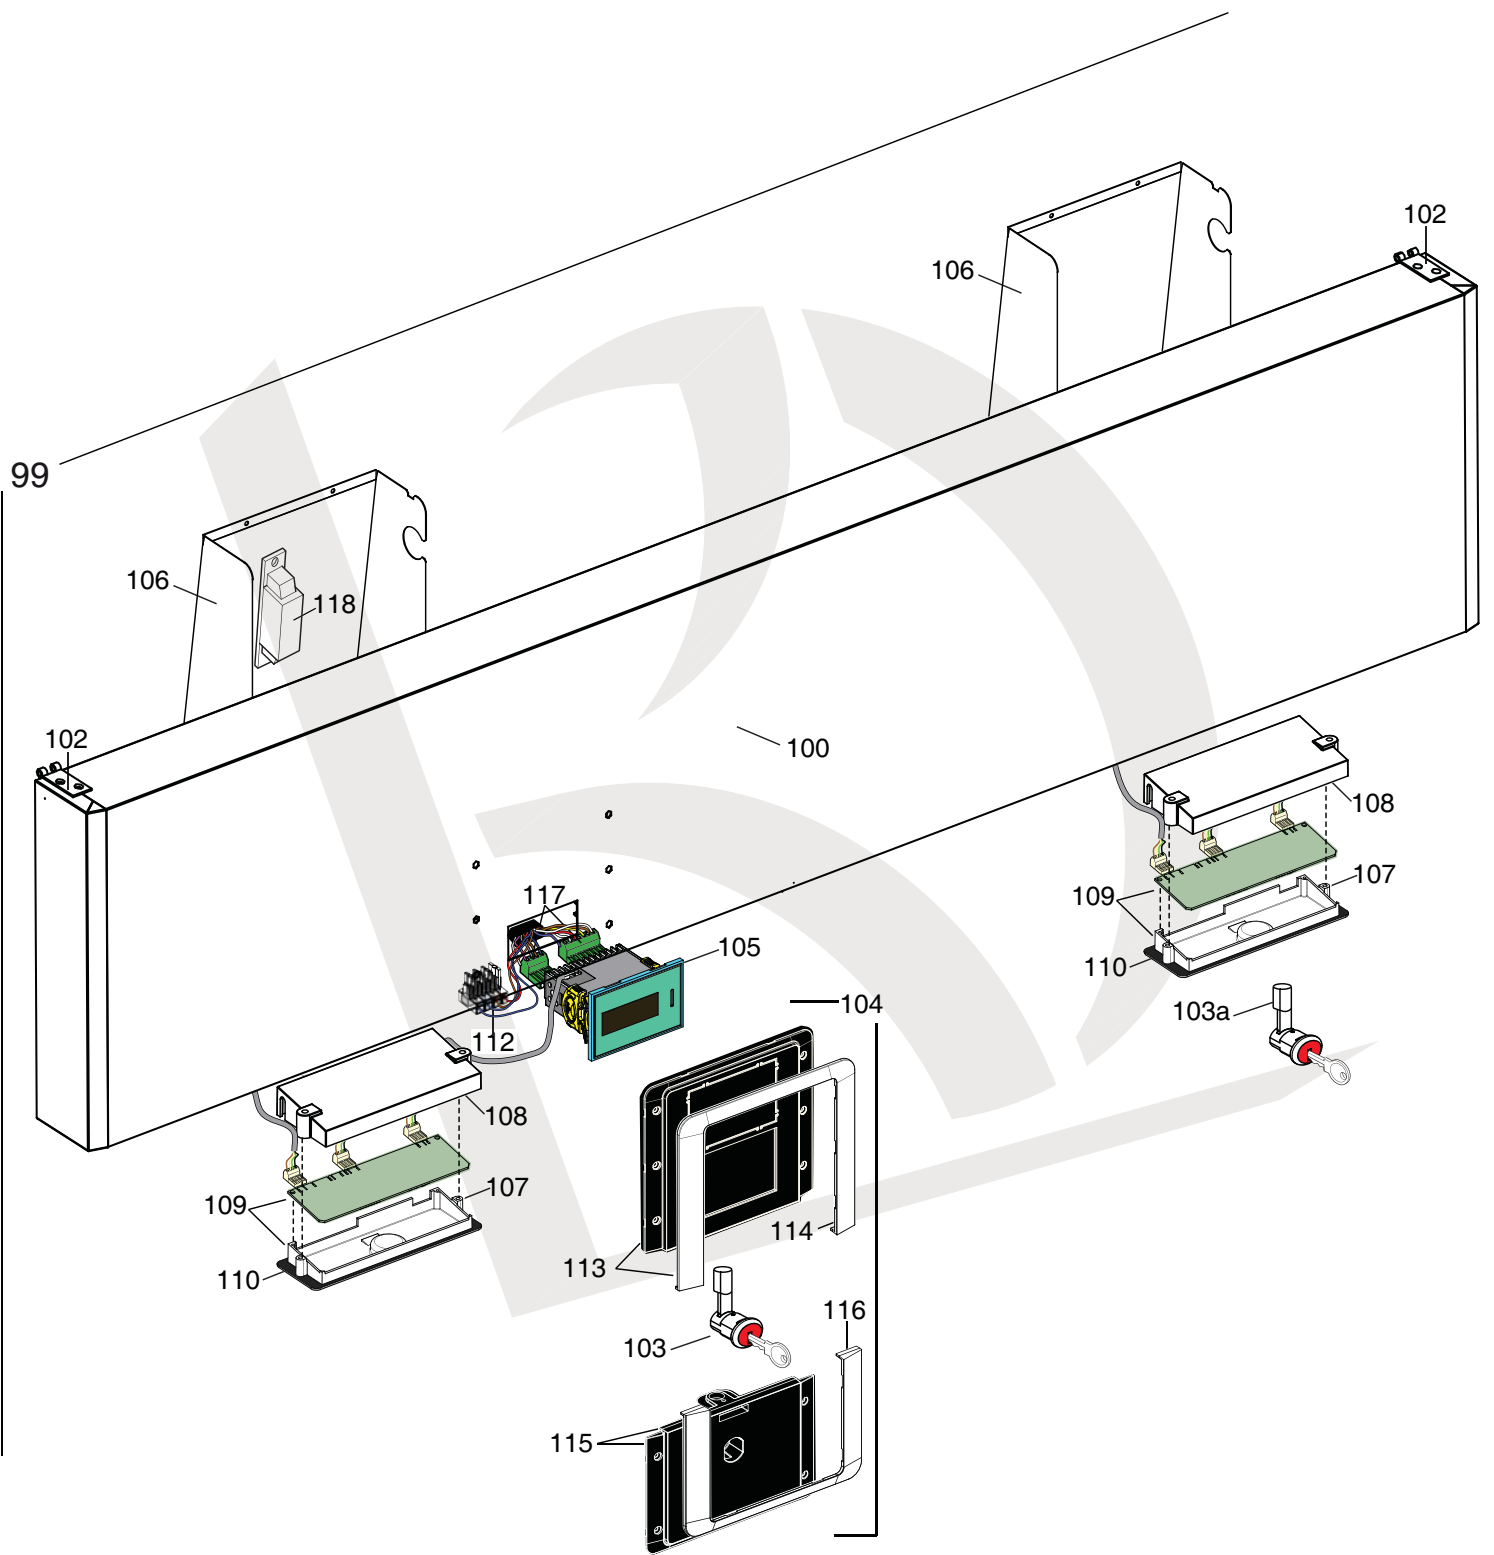

PNC	Ref.	PNC	Ref.	PNC	Ref.	PNC	Ref.	PNC	Ref.	PNC	Ref.	PNC	Ref.
110128	a	727261	b	728652	c	727348	d	727262	e	110129	f	728653	g
727349	h	727263	i	110130	l	728703	m	728726	n	728727	o	728844	p

Pos	Spare parts code	Factory code	Descrizione	Description	Ref - Note
1	093243	541R05001	Piedino	Foot	
1a	093244	518R02600	Piedino anteriore porta vetro	Back foot glass door	
2	093245	217555204	Vite per plastica per piedino	Screw (use by fix foot)	
3	093246	518706601	Vite m8x20 per fiss. staffa sup/inf	Screw m8X20 (use by fix bracket)	
4	093394	502R17500	Staffa supporto fianchi	Side support	
6	093355	501R36201	Cremagliera anteriore/posteriore	Front and Back Rack	
7	093358	501R48000	Guida Sx	Left support	
8	093359	501R48200	Guida Dx	Right support	
9	093252	514R10600	Griglia 2/1 rilsan	Grid 2/1 rilsan	a,b,d,e,f,h,i,l,n,o
9	093360	514R10700	Griglia 2/1 aisi 304	Grid 2/1 aisi 304	c,g,m,p
9a	093397	514R11701	Griglia centrale	Central grid rilsan	a,b,d,e,f,h,i,l,n,o
9a	093397	514R11801	Griglia centrale 304	Central grid 304	c,g,m,p
10	093253	514R12200	Griglia di fondo rilsan	Bottom grid rilsan	a,b,d,e,f,h,i,l,n,o
10	093296	514R12100	Griglia di fondo aisi 304	Bottom grid aisi 304	c,g,m,p
10a	093714	546R26000	Piletta di scarico	Drain pipe	
10b	085535	545733700	Tappo per piletta	Drain pipe plug	
10c	081797	544701400	Controdado per piletta	Drain pipe nut	
11	093497	501R61700	Supporto centrale post. cremagliere	Central back rack support	
12	093545	832R09202	Cornice orrizzontale	Orrizzontal frame	
12a	093255	832R09101	Cornice verticale	Vertical frame	
12b	093399	832R09402	Cornice verticale montante	Vertical frame central support	
12c	093256	832R09300	Cornice verticale 1/2 porte	Vertical frame 1/2 doors	
12d	*	832R09601	Cornice verticale montan. 1/2 porte	Vertical frame 1/2 doors central support	
13	093429	617R07200	Cavo riscaldante cornice 11,58 W	Heating cable frame 11,58 W	
13a	093419	617R07000	Cavo riscaldante cornice 6,39W	Heating cable frame 6,39W	
13c	093436	617R07400	Cavo risca.cornice 1/2 porte 16,28W	Heating cable frame 16,28 W half doors	
14	093478	835R27201	Porta con guarn. cern.e masch. sx	Gasket, hinge, template and door (left)	
14a	*	835R27303	Porta con guarnizione e cerniere dx	Gasket, hinge and door (right)	
15	093477	835R27601	Porta sx per mascherina	Door (left) for template	
15a	093587	835R27700	Porta dx	Door (right)	
16	093257	548R06802	Guarnizione porta pv/pc	Gasket door (gl/fl)	
17	082219	835704001	Cerniera porta	Hinge door	
18	081654	544700601	Boccola per porta	Door bush	
19	093341	833R21600	Staffa inferiore porta	Lower stirrup door	
20	082257	505723801	Staffa superiore porta	Upper stirrup door	
21	093271	541R05300	Tappo per cerniere	Hole hinge plug	
22	093575	835R24900	Ruota rotante con freno	Brake wheel	d,h,n,o
23	093574	835R24800	Ruota rotante	Wheel	d,h,n,o
24	093342	880R64100	Traversa per 1/2 porte a304	Support half door a304	
25	093272	832R10000	Cornice per traversa	Support half door frame	
26	093363	501R51700	Cremagliera ant. 1/2 porte sup.	Upper rack 1/2 doors a304	