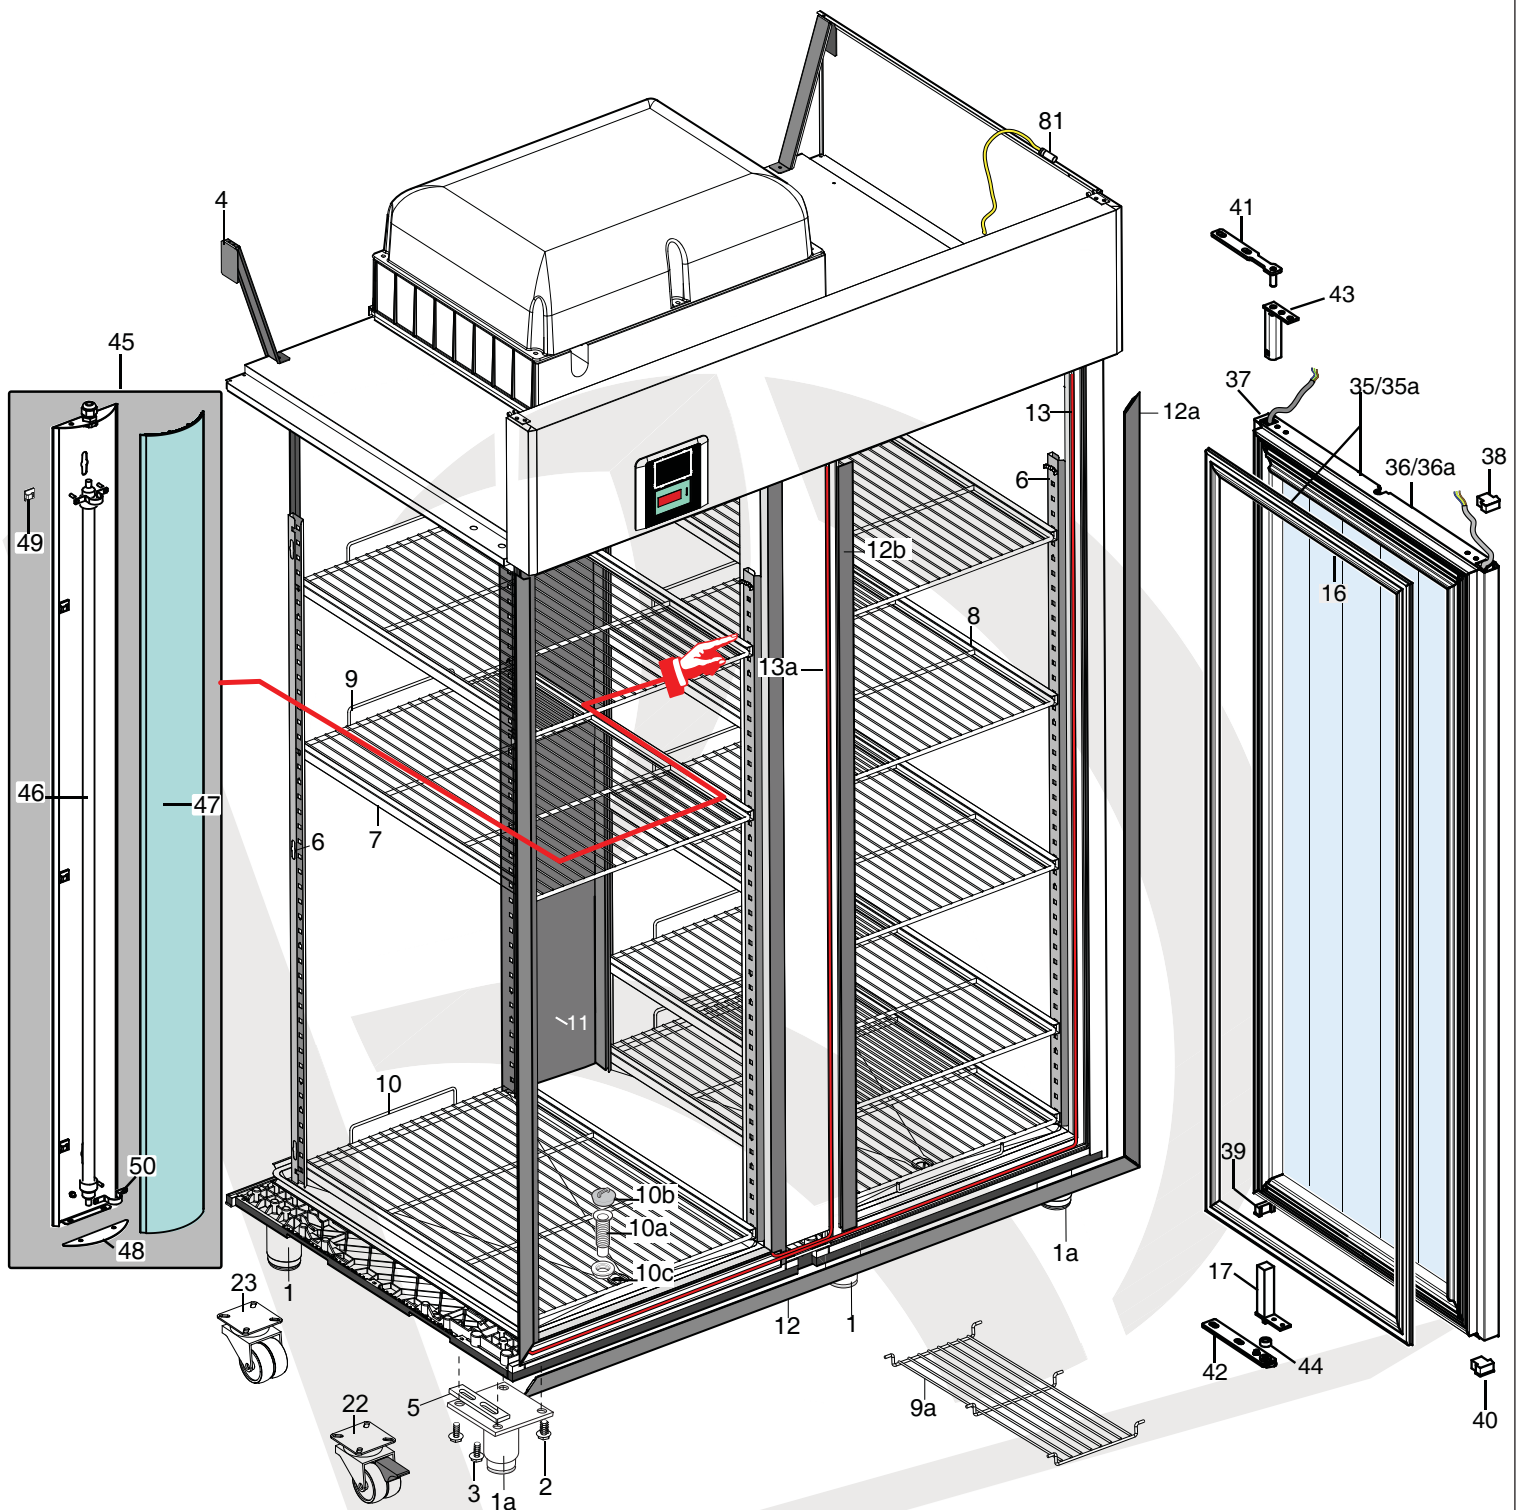

PNC	Ref.	PNC	Ref.	PNC	Ref.	PNC	Ref.	PNC	Ref.	PNC	Ref.	PNC	Ref.
110128	a	727261	b	728652	c	727348	d	727262	e	110129	f	728653	g
727349	h	727263	i	110130	l	728703	m	728726	n	728727	o	728844	p

Pos	Spare parts code	Factory code	Descrizione	Description	Ref - Note
1	093243	541R05001	Piedino	Foot	
1a	093244	518R02600	Piedino anteriore porta vetro	Back foot glass door	
2	093245	217555204	Vite per plastica per piedino	Screw (use by fix foot)	
3	093246	518706601	Vite m8x20 per fiss. staffa sup/inf	Screw m8X20 (use by fix bracket)	
4	093394	502R17500	Staffa supporto fianchi	Side support	
6	093355	501R36201	Cremagliera anteriore/posteriore	Front and Back Rack	
7	093358	501R48000	Guida Sx	Left support	
8	093359	501R48200	Guida Dx	Right support	
9	093252	514R10600	Griglia 2/1 rilsan	Grid 2/1 rilsan	a,b,d,e,f,h,i,l,n,o
9	093360	514R10700	Griglia 2/1 aisi 304	Grid 2/1 aisi 304	c,g,m,p
9a	093397	514R11701	Griglia centrale	Central grid rilsan	a,b,d,e,f,h,i,l,n,o
9a	093397	514R11801	Griglia centrale 304	Central grid 304	c,g,m,p
10	093253	514R12200	Griglia di fondo rilsan	Bottom grid rilsan	a,b,d,e,f,h,i,l,n,o
10	093296	514R12100	Griglia di fondo aisi 304	Bottom grid aisi 304	c,g,m,p
10a	093714	546R26000	Piletta di scarico	Drain pipe	
10b	085535	545733700	Tappo per piletta	Drain pipe plug	
10c	081797	544701400	Controdado per piletta	Drain pipe nut	
11	093497	501R61700	Supporto centrale post. cremagliere	Central back rack support	
12	093545	832R09202	Cornice orrizzontale	Orrizzontal frame	
12a	093255	832R09101	Cornice verticale	Vertical frame	
12b	093399	832R09402	Cornice verticale montante	Vertical frame central support	
12c	093256	832R09300	Cornice verticale 1/2 porte	Vertical frame 1/2 doors	
12d	*	832R09601	Cornice verticale montan. 1/2 porte	Vertical frame 1/2 doors central support	
13	093429	617R07200	Cavo riscaldante cornice 11,58 W	Heating cable frame 11,58 W	
13a	093419	617R07000	Cavo riscaldante cornice 6,39W	Heating cable frame 6,39W	
13c	093436	617R07400	Cavo risca.cornice 1/2 porte 16,28W	Heating cable frame 16,28 W half doors	
14	093478	835R27201	Porta con guarn. cern.e masch. sx	Gasket, hinge, template and door (left)	
14a	*	835R27303	Porta con guarnizione e cerniere dx	Gasket, hinge and door (right)	
15	093477	835R27601	Porta sx per mascherina	Door (left) for template	
15a	093587	835R27700	Porta dx	Door (right)	
16	093257	548R06802	Guarnizione porta pv/pc	Gasket door (gl/fl)	
17	082219	835704001	Cerniera porta	Hinge door	
18	081654	544700601	Boccola per porta	Door bush	
19	093341	833R21600	Staffa inferiore porta	Lower stirrup door	
20	082257	505723801	Staffa superiore porta	Upper stirrup door	
21	093271	541R05300	Tappo per cerniere	Hole hinge plug	
22	093575	835R24900	Ruota rotante con freno	Brake wheel	d,h,n,o
23	093574	835R24800	Ruota rotante	Wheel	d,h,n,o
24	093342	880R64100	Traversa per 1/2 porte a304	Support half door a304	
25	093272	832R10000	Cornice per traversa	Support half door frame	
26	093363	501R51700	Cremagliera ant. 1/2 porte sup.	Upper rack 1/2 doors a304	