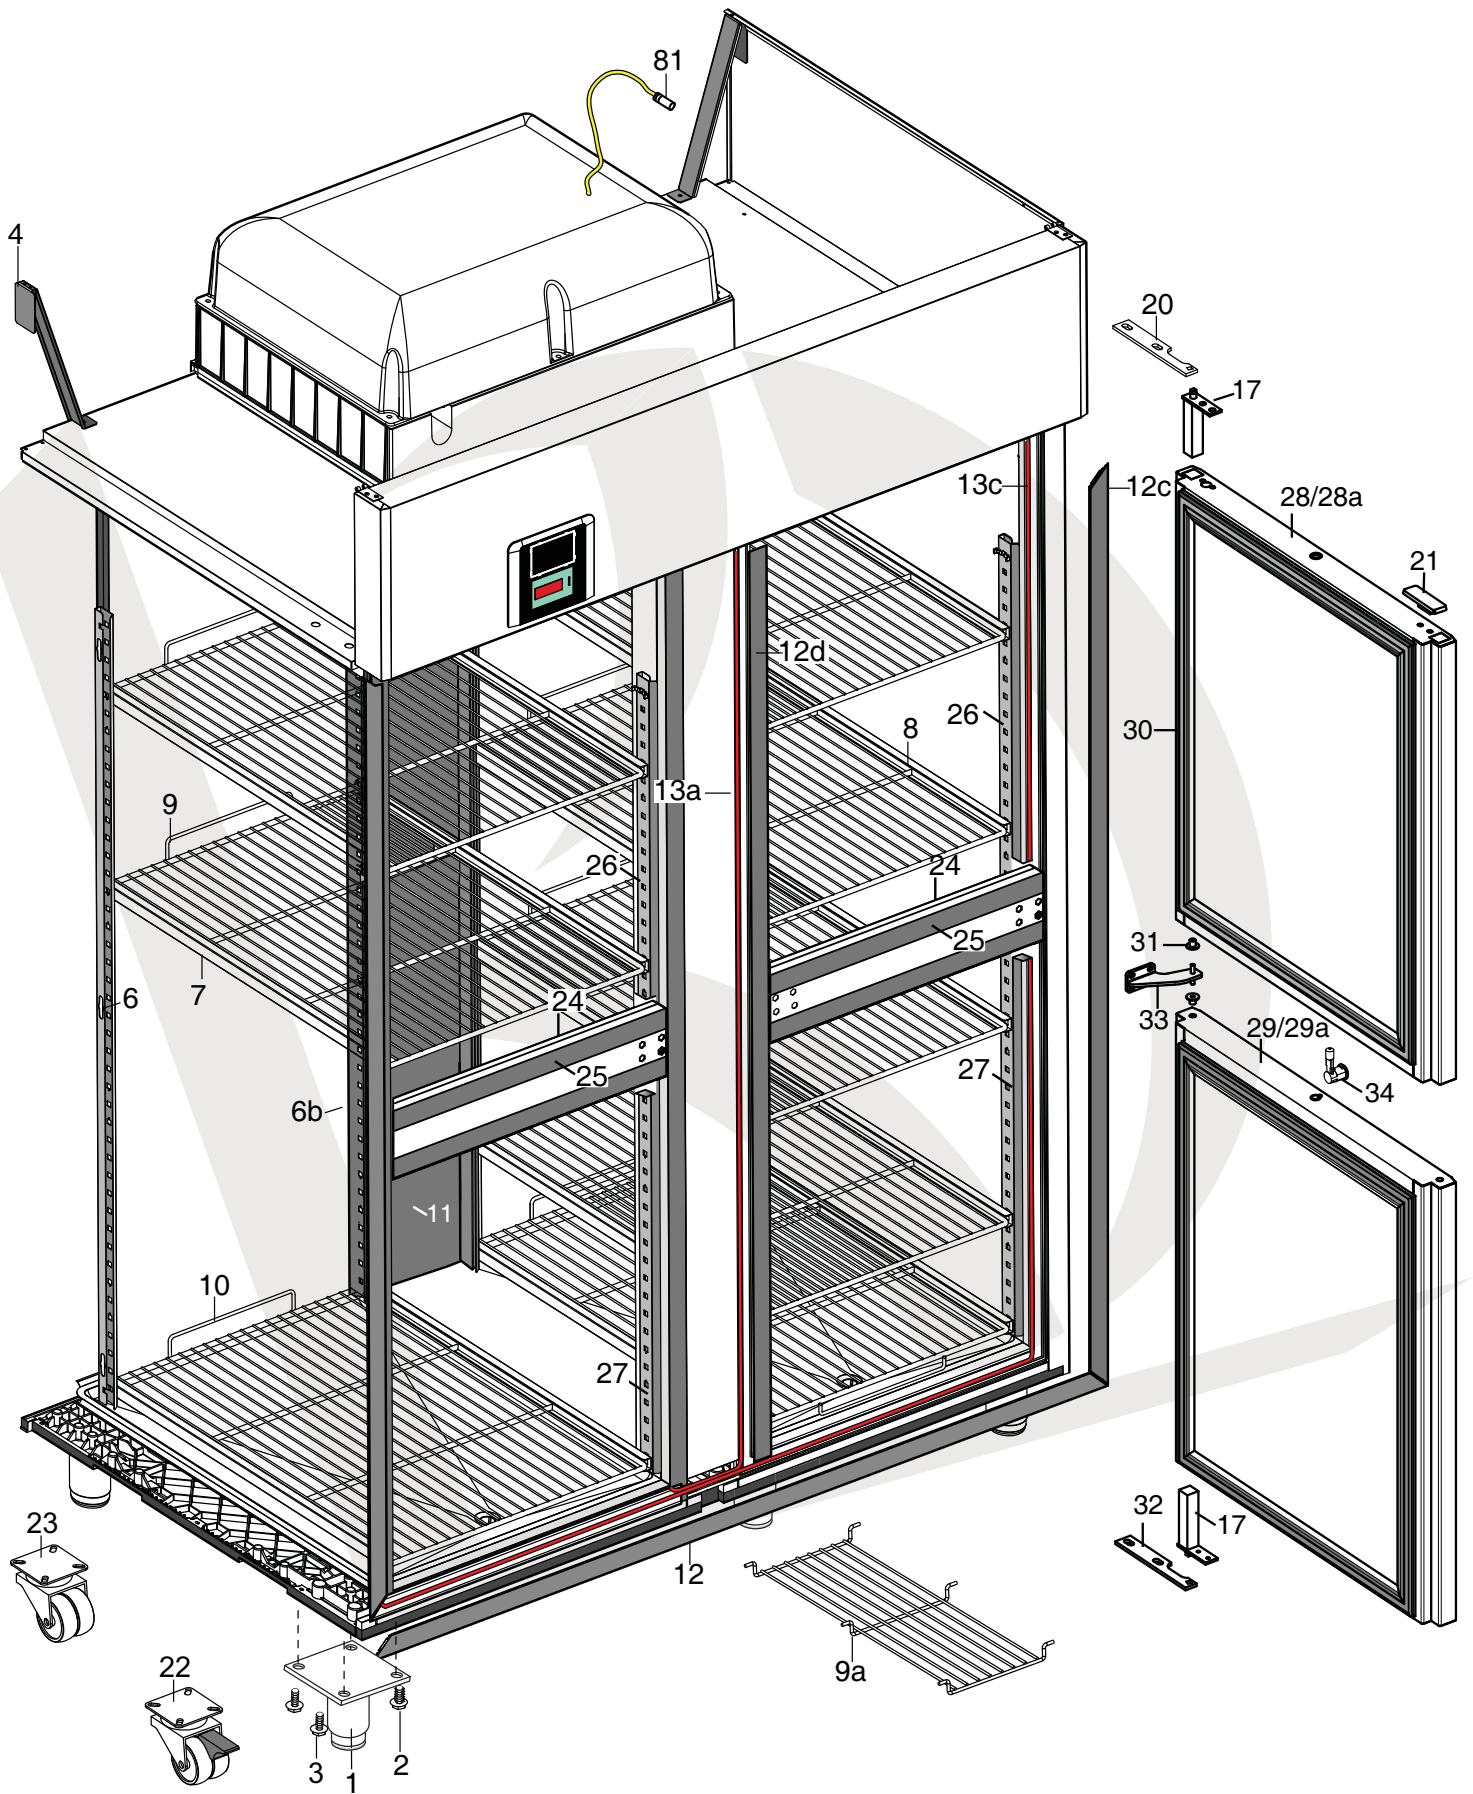

PNC	Ref.	PNC	Ref.	PNC	Ref.	PNC	Ref.	PNC	Ref.	PNC	Ref.	PNC	Ref.
110128	a	727261	b	728652	c	727348	d	727262	e	110129	f	728653	g
727349	h	727263	i	110130	l	728703	m	728726	n	728727	o	728844	p

Pos	Spare parts code	Factory code	Descrizione	Description	Ref - Note
1	093243	541R05001	Piedino	Foot	
1a	093244	518R02600	Piedino anteriore porta vetro	Back foot glass door	
2	093245	217555204	Vite per plastica per piedino	Screw (use by fix foot)	
3	093246	518706601	Vite m8x20 per fiss. staffa sup/inf	Screw m8X20 (use by fix bracket)	
4	093394	502R17500	Staffa supporto fianchi	Side support	
6	093355	501R36201	Cremagliera anteriore/posteriore	Front and Back Rack	
7	093358	501R48000	Guida Sx	Left support	
8	093359	501R48200	Guida Dx	Right support	
9	093252	514R10600	Griglia 2/1 rilsan	Grid 2/1 rilsan	a,b,d,e,f,h,i,l,n,o
9	093360	514R10700	Griglia 2/1 aisi 304	Grid 2/1 aisi 304	c,g,m,p
9a	093397	514R11701	Griglia centrale	Central grid rilsan	a,b,d,e,f,h,i,l,n,o
9a	093397	514R11801	Griglia centrale 304	Central grid 304	c,g,m,p
10	093253	514R12200	Griglia di fondo rilsan	Bottom grid rilsan	a,b,d,e,f,h,i,l,n,o
10	093296	514R12100	Griglia di fondo aisi 304	Bottom grid aisi 304	c,g,m,p
10a	093714	546R26000	Piletta di scarico	Drain pipe	
10b	085535	545733700	Tappo per piletta	Drain pipe plug	
10c	081797	544701400	Controdado per piletta	Drain pipe nut	
11	093497	501R61700	Supporto centrale post. cremagliere	Central back rack support	
12	093545	832R09202	Cornice orrizzontale	Orrizzontal frame	
12a	093255	832R09101	Cornice verticale	Vertical frame	
12b	093399	832R09402	Cornice verticale montante	Vertical frame central support	
12c	093256	832R09300	Cornice verticale 1/2 porte	Vertical frame 1/2 doors	
12d	*	832R09601	Cornice verticale montan. 1/2 porte	Vertical frame 1/2 doors central support	
13	093429	617R07200	Cavo riscaldante cornice 11,58 W	Heating cable frame 11,58 W	
13a	093419	617R07000	Cavo riscaldante cornice 6,39W	Heating cable frame 6,39W	
13c	093436	617R07400	Cavo risca.cornice 1/2 porte 16,28W	Heating cable frame 16,28 W half doors	
14	093478	835R27201	Porta con guarn. cern.e masch. sx	Gasket, hinge, template and door (left)	
14a	*	835R27303	Porta con guarnizione e cerniere dx	Gasket, hinge and door (right)	
15	093477	835R27601	Porta sx per mascherina	Door (left) for template	
15a	093587	835R27700	Porta dx	Door (right)	
16	093257	548R06802	Guarnizione porta pv/pc	Gasket door (gl/fl)	
17	082219	835704001	Cerniera porta	Hinge door	
18	081654	544700601	Boccola per porta	Door bush	
19	093341	833R21600	Staffa inferiore porta	Lower stirrup door	
20	082257	505723801	Staffa superiore porta	Upper stirrup door	
21	093271	541R05300	Tappo per cerniere	Hole hinge plug	
22	093575	835R24900	Ruota rotante con freno	Brake wheel	d,h,n,o
23	093574	835R24800	Ruota rotante	Wheel	d,h,n,o
24	093342	880R64100	Traversa per 1/2 porte a304	Support half door a304	
25	093272	832R10000	Cornice per traversa	Support half door frame	
26	093363	501R51700	Cremagliera ant. 1/2 porte sup.	Upper rack 1/2 doors a304	