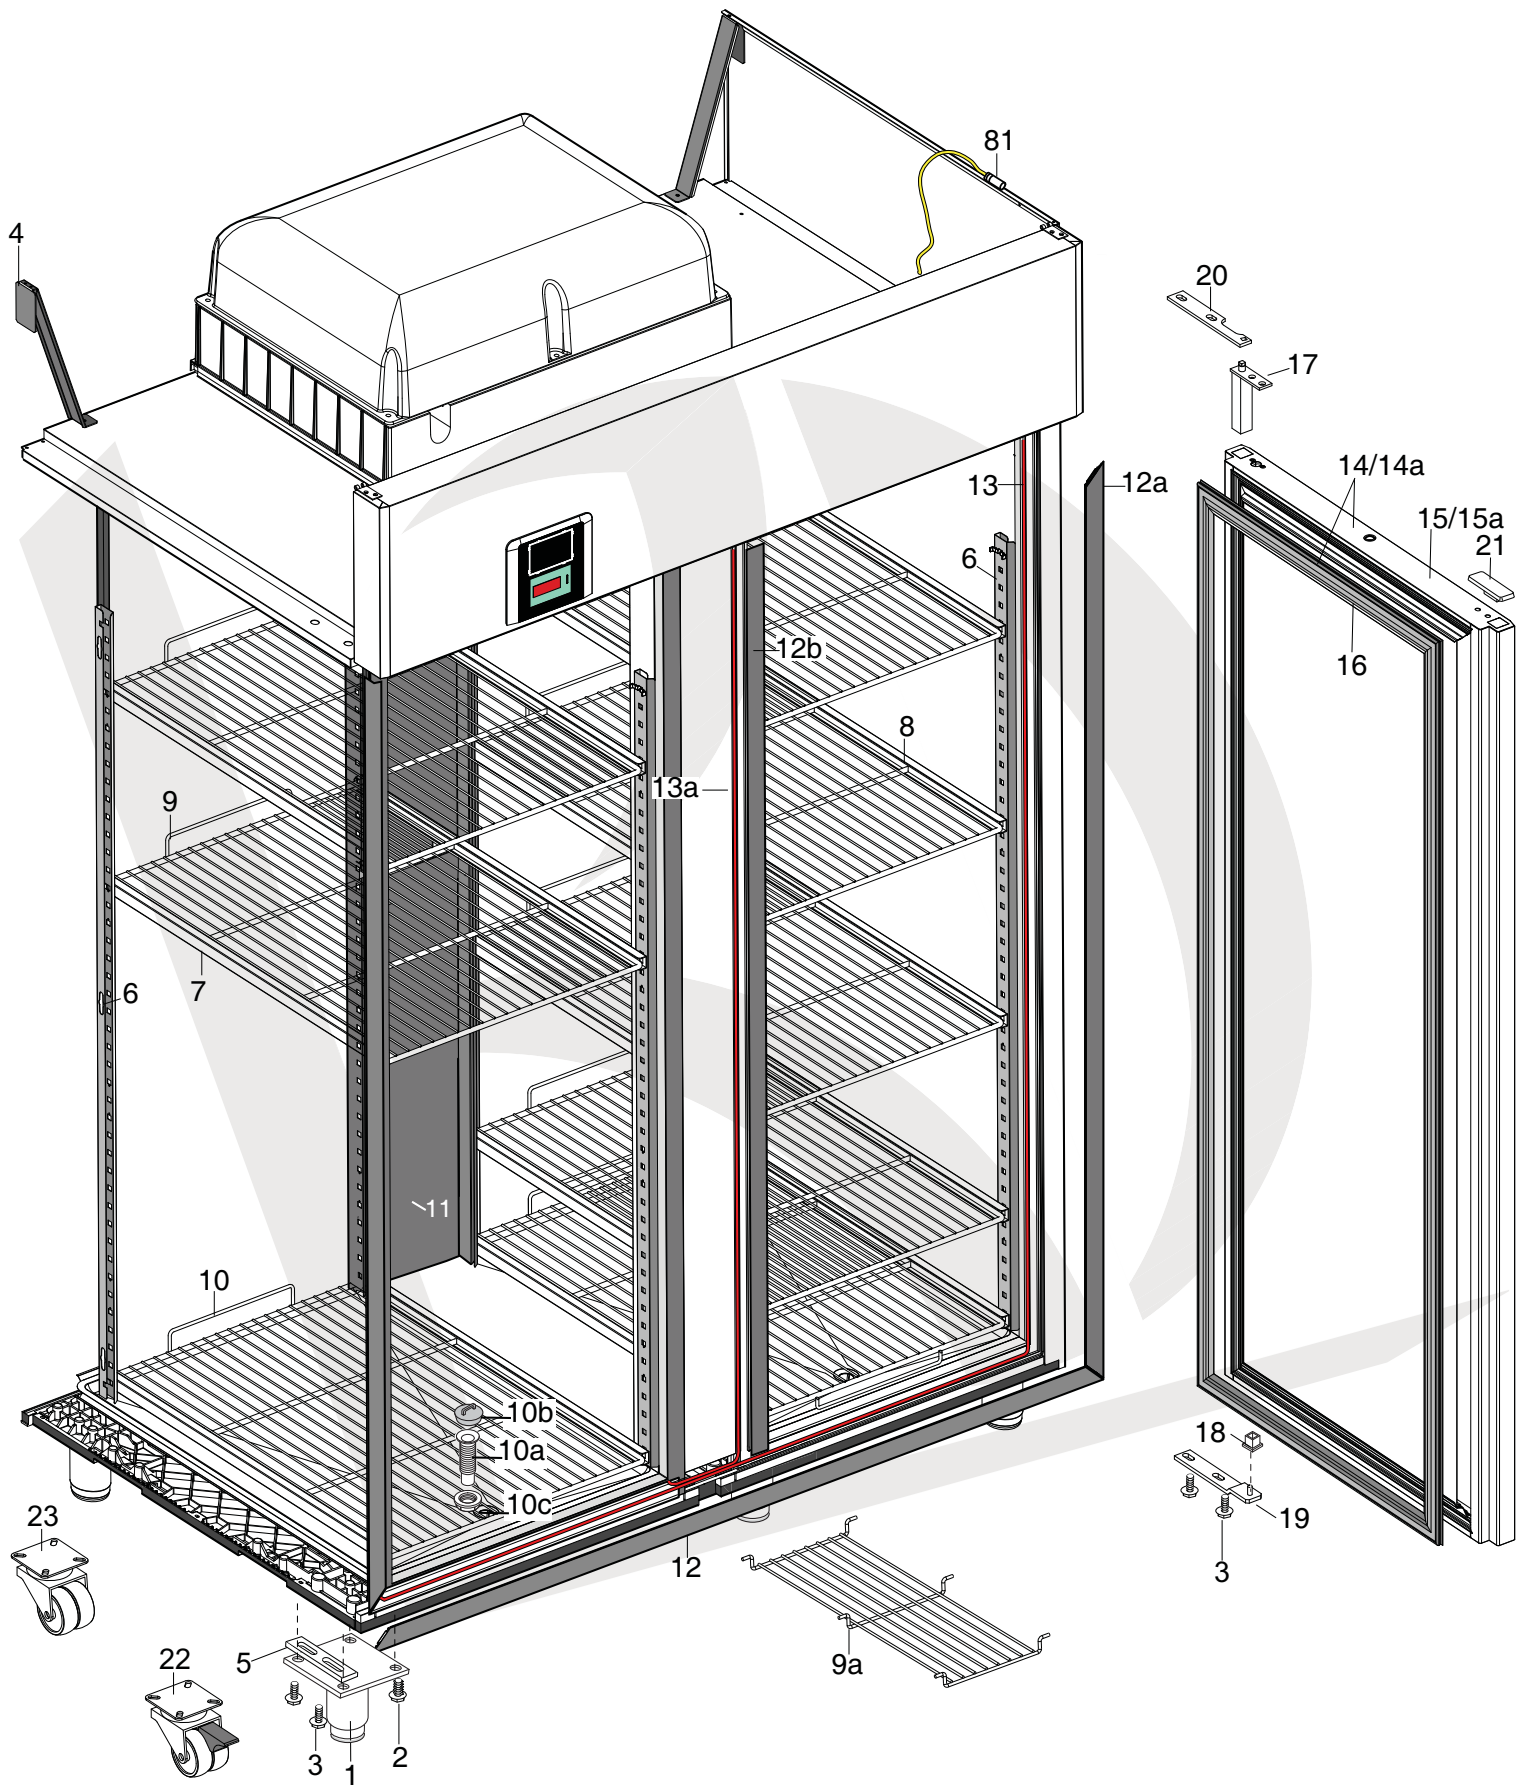

PNC	Ref.	PNC	Ref.	PNC	Ref.	PNC	Ref.	PNC	Ref.	PNC	Ref.	PNC	Ref.
110128	a	727261	b	728652	c	727348	d	727262	e	110129	f	728653	g
727349	h	727263	i	110130	l	728703	m	728726	n	728727	o	728844	p

Pos	Spare parts code	Factory code	Descrizione	Description	Ref - Note
1	093243	541R05001	Piedino	Foot	
1a	093244	518R02600	Piedino anteriore porta vetro	Back foot glass door	
2	093245	217555204	Vite per plastica per piedino	Screw (use by fix foot)	
3	093246	518706601	Vite m8x20 per fiss. staffa sup/inf	Screw m8X20 (use by fix bracket)	
4	093394	502R17500	Staffa supporto fianchi	Side support	
6	093355	501R36201	Cremagliera anteriore/posteriore	Front and Back Rack	
7	093358	501R48000	Guida Sx	Left support	
8	093359	501R48200	Guida Dx	Right support	
9	093252	514R10600	Griglia 2/1 rilsan	Grid 2/1 rilsan	a,b,d,e,f,h,i,l,n,o
9	093360	514R10700	Griglia 2/1 aisi 304	Grid 2/1 aisi 304	c,g,m,p
9a	093397	514R11701	Griglia centrale	Central grid rilsan	a,b,d,e,f,h,i,l,n,o
9a	093397	514R11801	Griglia centrale 304	Central grid 304	c,g,m,p
10	093253	514R12200	Griglia di fondo rilsan	Bottom grid rilsan	a,b,d,e,f,h,i,l,n,o
10	093296	514R12100	Griglia di fondo aisi 304	Bottom grid aisi 304	c,g,m,p
10a	093714	546R26000	Piletta di scarico	Drain pipe	
10b	085535	545733700	Tappo per piletta	Drain pipe plug	
10c	081797	544701400	Controdado per piletta	Drain pipe nut	
11	093497	501R61700	Supporto centrale post. cremagliere	Central back rack support	
12	093545	832R09202	Cornice orrizzontale	Orrizzontal frame	
12a	093255	832R09101	Cornice verticale	Vertical frame	
12b	093399	832R09402	Cornice verticale montante	Vertical frame central support	
12c	093256	832R09300	Cornice verticale 1/2 porte	Vertical frame 1/2 doors	
12d	*	832R09601	Cornice verticale montan. 1/2 porte	Vertical frame 1/2 doors central support	
13	093429	617R07200	Cavo riscaldante cornice 11,58 W	Heating cable frame 11,58 W	
13a	093419	617R07000	Cavo riscaldante cornice 6,39W	Heating cable frame 6,39W	
13c	093436	617R07400	Cavo risca.cornice 1/2 porte 16,28W	Heating cable frame 16,28 W half doors	
14	093478	835R27201	Porta con guarn. cern.e masch. sx	Gasket, hinge, template and door (left)	
14a	*	835R27303	Porta con guarnizione e cerniere dx	Gasket, hinge and door (right)	
15	093477	835R27601	Porta sx per mascherina	Door (left) for template	
15a	093587	835R27700	Porta dx	Door (right)	
16	093257	548R06802	Guarnizione porta pv/pc	Gasket door (gl/fl)	
17	082219	835704001	Cerniera porta	Hinge door	
18	081654	544700601	Boccola per porta	Door bush	
19	093341	833R21600	Staffa inferiore porta	Lower stirrup door	
20	082257	505723801	Staffa superiore porta	Upper stirrup door	
21	093271	541R05300	Tappo per cerniere	Hole hinge plug	
22	093575	835R24900	Ruota rotante con freno	Brake wheel	d,h,n,o
23	093574	835R24800	Ruota rotante	Wheel	d,h,n,o
24	093342	880R64100	Traversa per 1/2 porte a304	Support half door a304	
25	093272	832R10000	Cornice per traversa	Support half door frame	
26	093363	501R51700	Cremagliera ant. 1/2 porte sup.	Upper rack 1/2 doors a304	