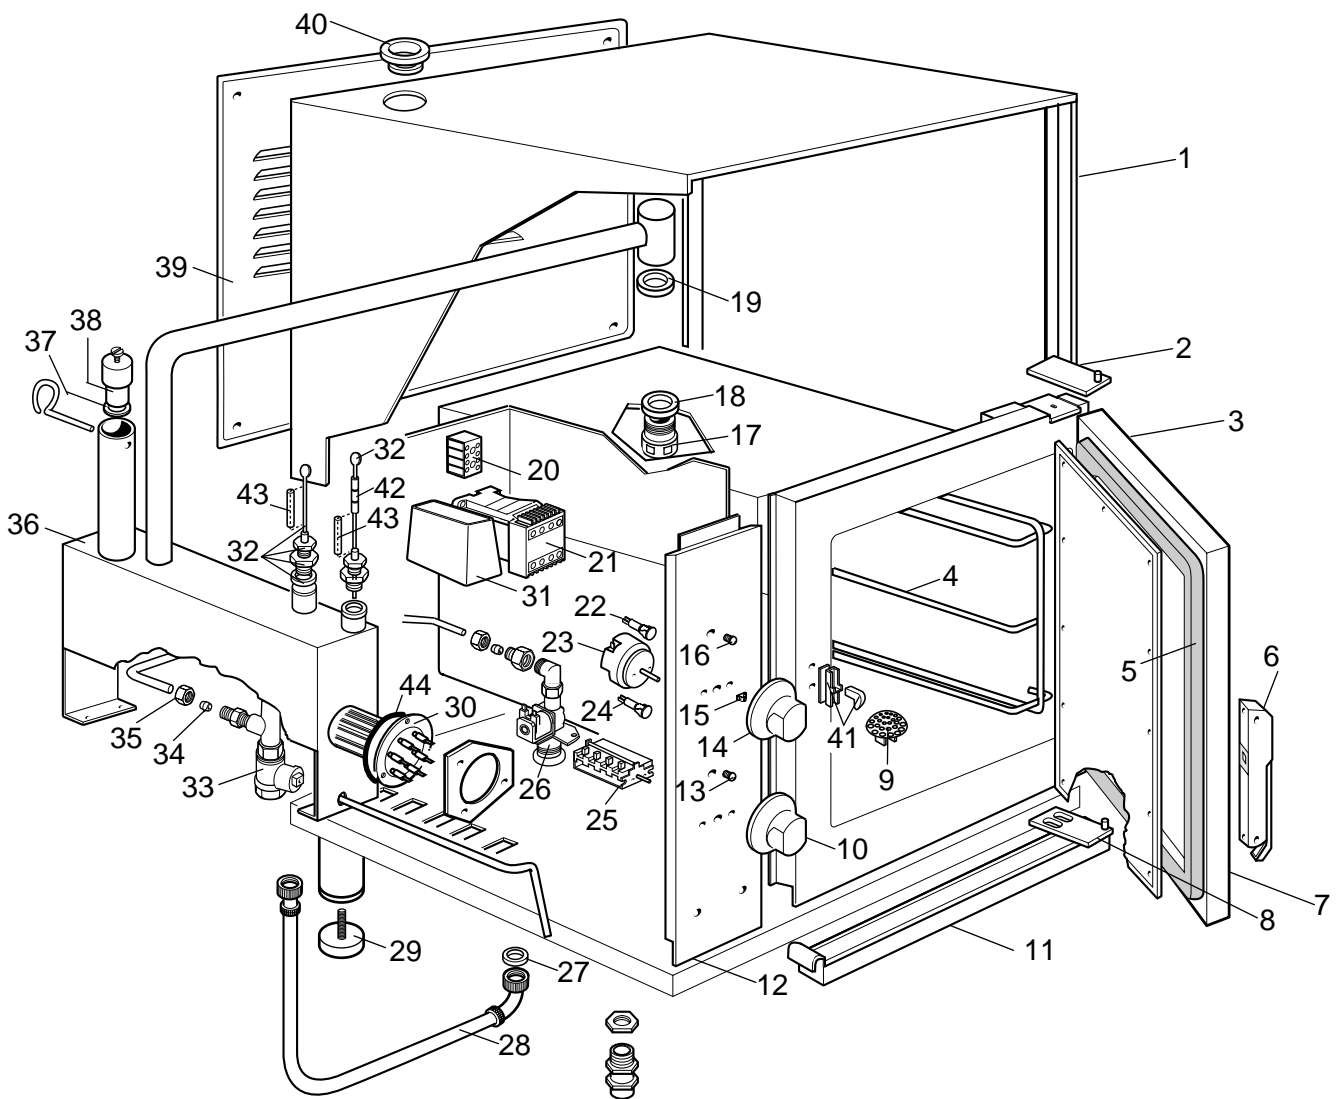

OVEN WITH ELECTRIC STEAMER FORNO A VAPORE GENERATORE ELETTRICO

Code	Type	Ref.
243110	FVE3	A
2FV03B	FVAE031	B
697800	VAPE	C

**OVEN WITH ELECTRIC STEAMER
FORNO A VAPORE GENERATORE ELETTRICO**

Pr. code 243110 2FV03B 697800
Model FV3 FVAE031 VAPE3
Ref. A B C

Pos.	Code	Descrizione	Descriptions	Ref. / Note
1	056482	INVOLUCRO	ENVELOPE	
2	055512	CERNIERA	HINGE	
3	056481	PORTA	DOOR	
4	055507	GRIGLIA	GRATE	
5	056480	GUARNIZIONE PORTA	DOOR GASKET	
6	002278	MANIGLIA	HANDLE	056459 drop down
7	056492	CONTROPORTA	INNER DOOR	
8	055511	CERNIERA	HINGE	
9	055522	GRIGLIA	GRATE	
10	055548	MANOPOLA	KNOB	A
10	055526	MANOPOLA	KNOB	B
10	0A5397	MANOPOLA	KNOB	C
11	056478	BACINELLA	CONTAINER	
12	056479	CRUSCOTTO	CONTROL PANEL	A
12	056493	CRUSCOTTO	CONTROL PANEL	B
12	0A5391	CRUSCOTTO	CONTROL PANEL	C
13	054151	COPERCHIO	LAMP CUP	
14	056483	MANOPOLA	KNOB	A
14	056494	MANOPOLA	KNOB	B
14	0A5390	MANOPOLA	KNOB	C
15	025245	MOLLA	SPRING	
16	053812	COPERCHIO	LAMP CUP	
17	055519	DIFFUSORE	LIGHT DIFFUSER	
18	055520	RONDELLA	WASHER	
19	055520	RONDELLA	WASHER	
20	056484	MORSETTIERA	JUNCTION BOX	
21	048519	CONTATTORE	CONTACTOR	
22	053811	LAMPADA SPIA	PILOT LAMP	
23	056485	TEMPORIZZATORE	TIMER	
24	054150	LAMPADA SPIA	PILOT LAMP	
25	055525	INTERRUTTORE	SWITCH	
26	056486	ELETTROVALVOLA	ELECTRIC VALVE	
27	061488	GUARNIZIONE	GASKET	
28	053789	TUBO	PIPE	
29	046407	PIEDINO	FOOT	
30	056489	RESISTENZA	HEATING ELEMENT	
31	055458	REGOLATORE DI LIVELLO	LEVEL REGULATOR	
32	055536	SONDA ACQUA COMPLETA	WATER FEELER ASS.BLY	TL10/B l=150mm
33	055521	RUBINETTO	TAP	
34	055524	OGIVA	RING	
35	055523	RACCORDO	CONNECTION	
36	056490	BOILER	SUPERHEATER	
37	055517	ANELLO	RING	
38	055516	VALVOLA DI SICUREZZA	SAFETY VALVE	
39	056491	PANNELLO	PANEL	
40	055513	ANELLO	RING	
41	003354	ASSIEME AGGANCIAMENTO PORTA	DOOR CATCH ASSEMBLY	
42	055435	DISTANZIALE SONDA	SPACER	5mm (n°3)
43	055443	DISTANZIALE	SPACER	32mm (n°2)
44	055533	GUARNIZIONE RESISTENZE	HEATING E. GASKET	