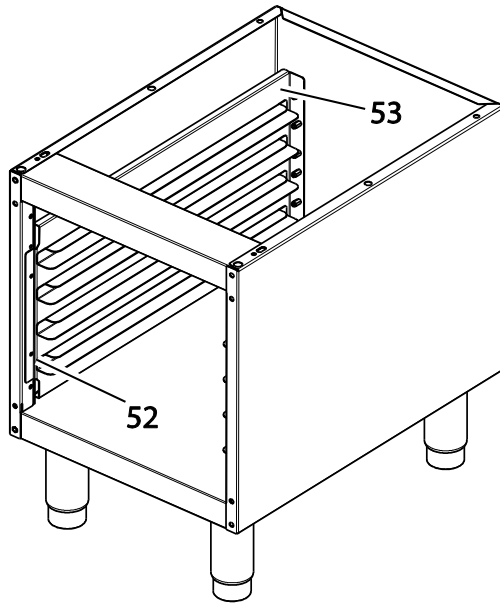

206257 700MM DEPTH
206145 900MM DEPTH