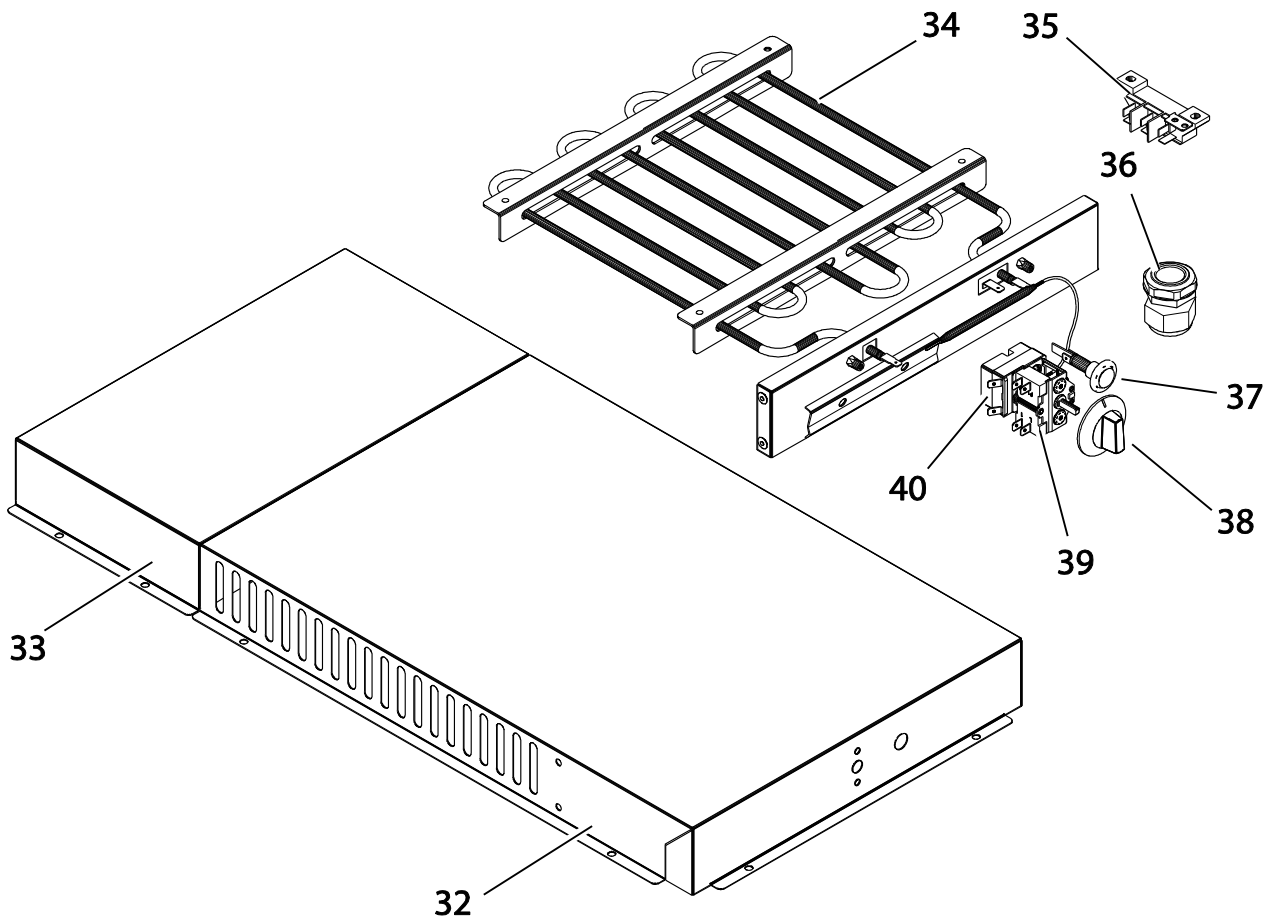

206259 HEATER KIT

Pos	Spare Code	Factory Code	Descrizione	Description	Ref. /Notes
32	*	50289C800	SCATOLA GRUPPO RISCALDANTE	BOX	For 700 pnc's
33	*	5038AA100	SCATOLA ESTENSIONE	EXTENSION BOX	For 900 pnc's
34	0C7196	617839G00	RESISTENZA	HEATING ELEMENT	
35	*	639804901	MORSETTIERA	TERMINAL BOARD	
36	0C0068	544802300	FERMACAVO	CABLE STOPPER	
37	005010	876800002	LAMPADA VERDE	GREEN LAMP	
38	0A2269	0A05437100	MANOPOLA	KNOB	
39	0A2036	0A05211001	INTERRUTTORE BIPOLARE	ON/OFF SWITCH	
40	0A2018	0A05005903	TERMOSTATO UNIPOLARE	THERMOSTAT	

From Ser. Nr.
Up to Ser. Nr.

Ed. document publication . 2015 - 07
Ed. page revision 2015 - 07

Page 4

Doc. N°
59785U600