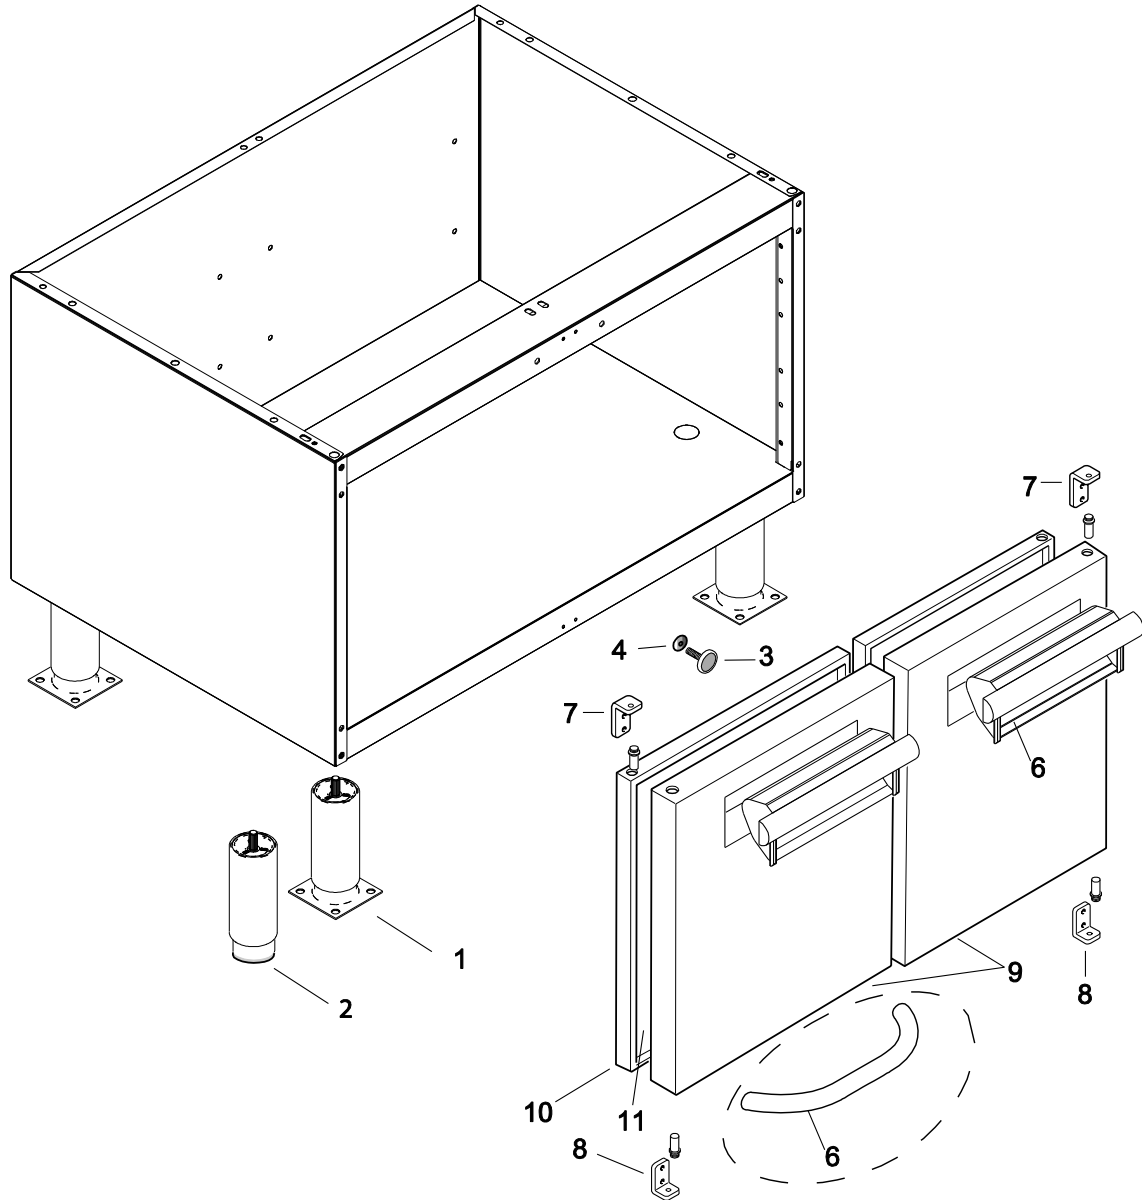

**DOOR KIT**  
**206342 206343 206350**

Pos	Spare Code	Factory Code	Descrizione	Description	Ref. /Notes
1	0C3324	806844600	PIEDE CON FLANGIA (MARINE)	MARINE FOOT	
2	0C0204	835856900	PIEDE STANDARD	STANDARD FOOT	
3	0C0201	830898201	MAGNETE PORTA	DOOR MAGNET	
4	0C6171	541813800	RONDELLA SILICONE	SILICONE WASHER	
5					
6	0C7164	51589A700	MANIGLIA	HANDLE	Elux
6	0C8190	54887A801	MANIGLIA	HANDLE	Zan
6	0A5021	854864203	MANIGLIA	HANDLE	OEM
7	0C0139	516860901	CERNIERA SUP.	UPPER. HINGE, DOOR	
8	0C0138	516860801	CERNIERA INF.	BOTTOM HINGE, DOOR	
9	0C7156	85089AA04	ASSIEME PORTA (SENZA MANIGLIA)	COMPLETE DOOR (NO HANLE)	Elux, Zan
9	*	85089JX02	ASSIEME PORTA (SENZA MANIGLIA)	COMPLETE DOOR (NO HANLE)	OEM
10	0C7158	50489CQ00	CONTROPORTA	INNER DOOR	
11	0C4433	565819900	DISTANZIALE PORTA (ISOLAMENTO)	DOOR SPACER (ISOLATION)	

**DRAWERS 206328 206318 206360 700MM DEPTH**  
**DRAWERS 206333 206334 206361 900MM DEPTH**

Pos	Spare Code	Factory Code	Descrizione	Description	Ref. /Notes
20	<a href="#">0C7845</a>	835875Z00	GUIDE CASSETTO con rulliera ( 1 coppia)	DRAWER GUIDE with rollers (1 pair)	700 & 900
21	<a href="#">0TTU15</a>	50289C902	SUPPORTO GUIDE SX	GUIDE SUPPORT (LEFT SIDE)	700
21	<a href="#">0C9208</a>	50289CD01	SUPPORTO GUIDE SX	GUIDE SUPPORT (LEFT SIDE)	900
21	<a href="#">0TTU14</a>	50289CA02	SUPPORTO GUIDE DX	GUIDE SUPPORT (RIGHT SIDE)	700
21	<a href="#">0C8428</a>	50289CC01	SUPPORTO GUIDE DX	GUIDE SUPPORT (RIGHT SIDE)	900
22	<a href="#">0C9841</a>	85089DK00	CASSETTO CON GUIDE	DRAWER WITH GUIDES	700&900 Pos 20 included Pos 24 not included
23	<a href="#">0C8769</a>	54887AH00	MANIGLIA	DRAWER HANDLE	ELUX
23	<a href="#">0C8190</a>	54887A801	MANIGLIA	DRAWER HANDLE	ZAN
23	<a href="#">0C7175</a>	548876R02	MANIGLIA	DRAWER HANDLE	OEM
24	*	5038A5T00	FRONTALE CASSETTO	DRAWER FRONT PANEL	
24	*	5038A5S00	CONTROCASSETTO	DRAWER FRONT PANEL (BACK SIDE)	
25	<a href="#">052126</a>	214442702	INSERTO FILETTATO	SUPPORT STOPPER	4PCS LEFT 4PSC RIGHT