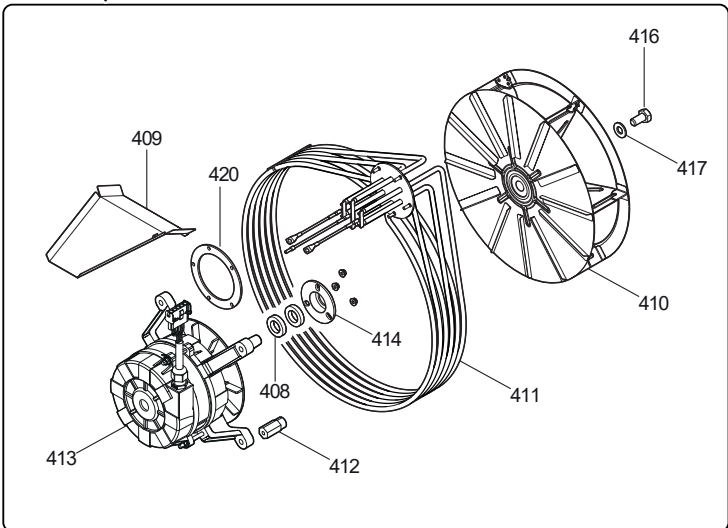

431 STEEL PIPES