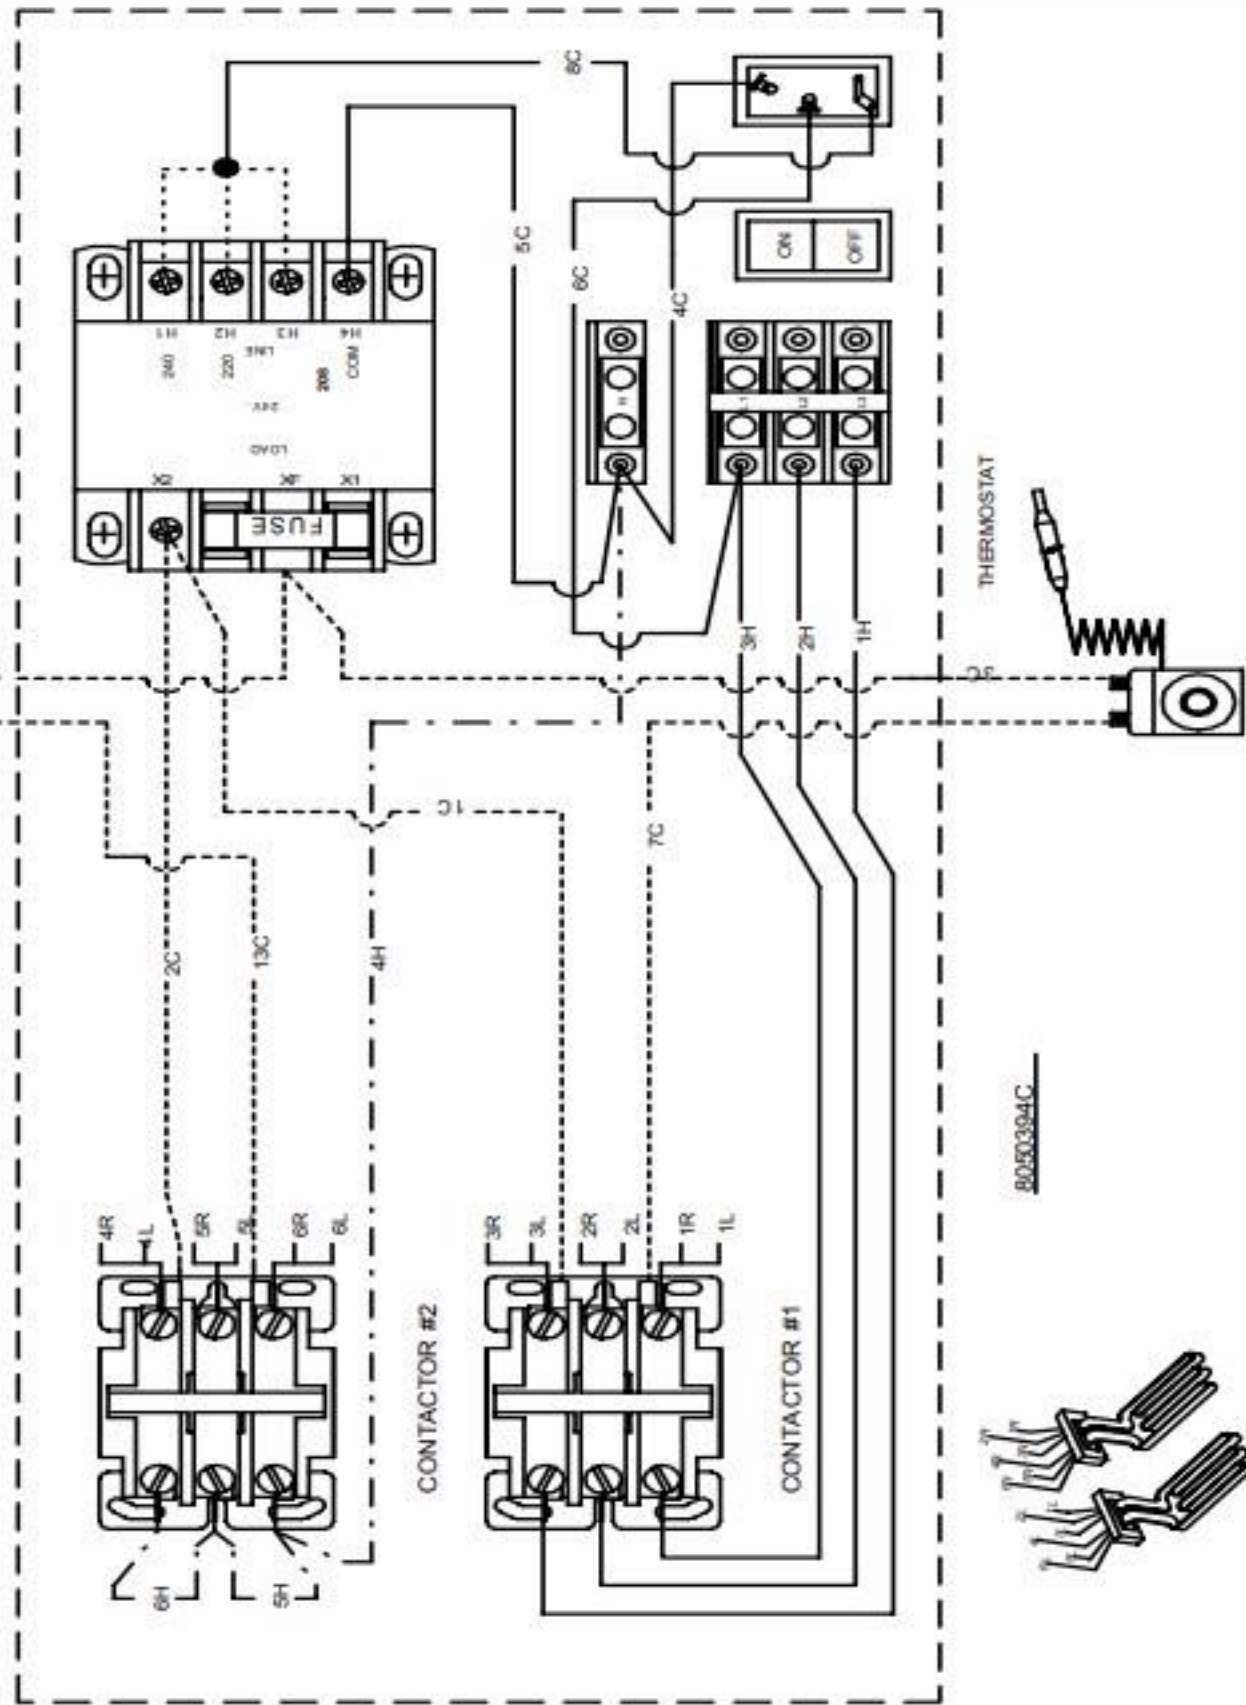

VALUE ELECTRIC FULL VAT
 220V/380 VAC OR 240V/415 V AC 50HZ
 14 & 17 KW

8050394C