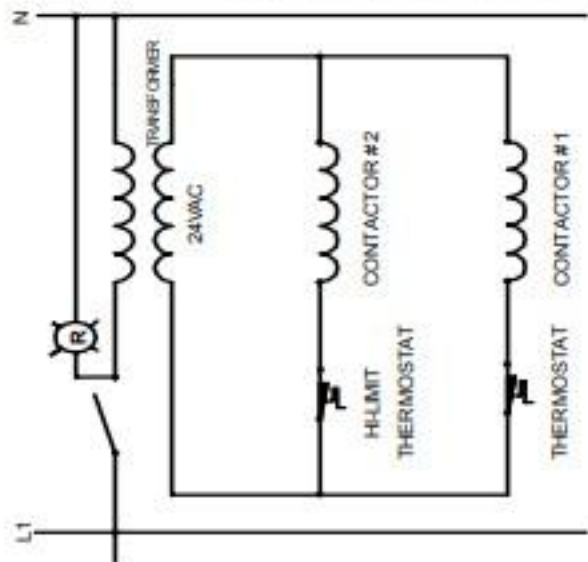

VALUE ELECTRIC FULL VAT
 220V/380 VAC OR 240V/415 V AC 50HZ
 14 & 17 KW

8050394C