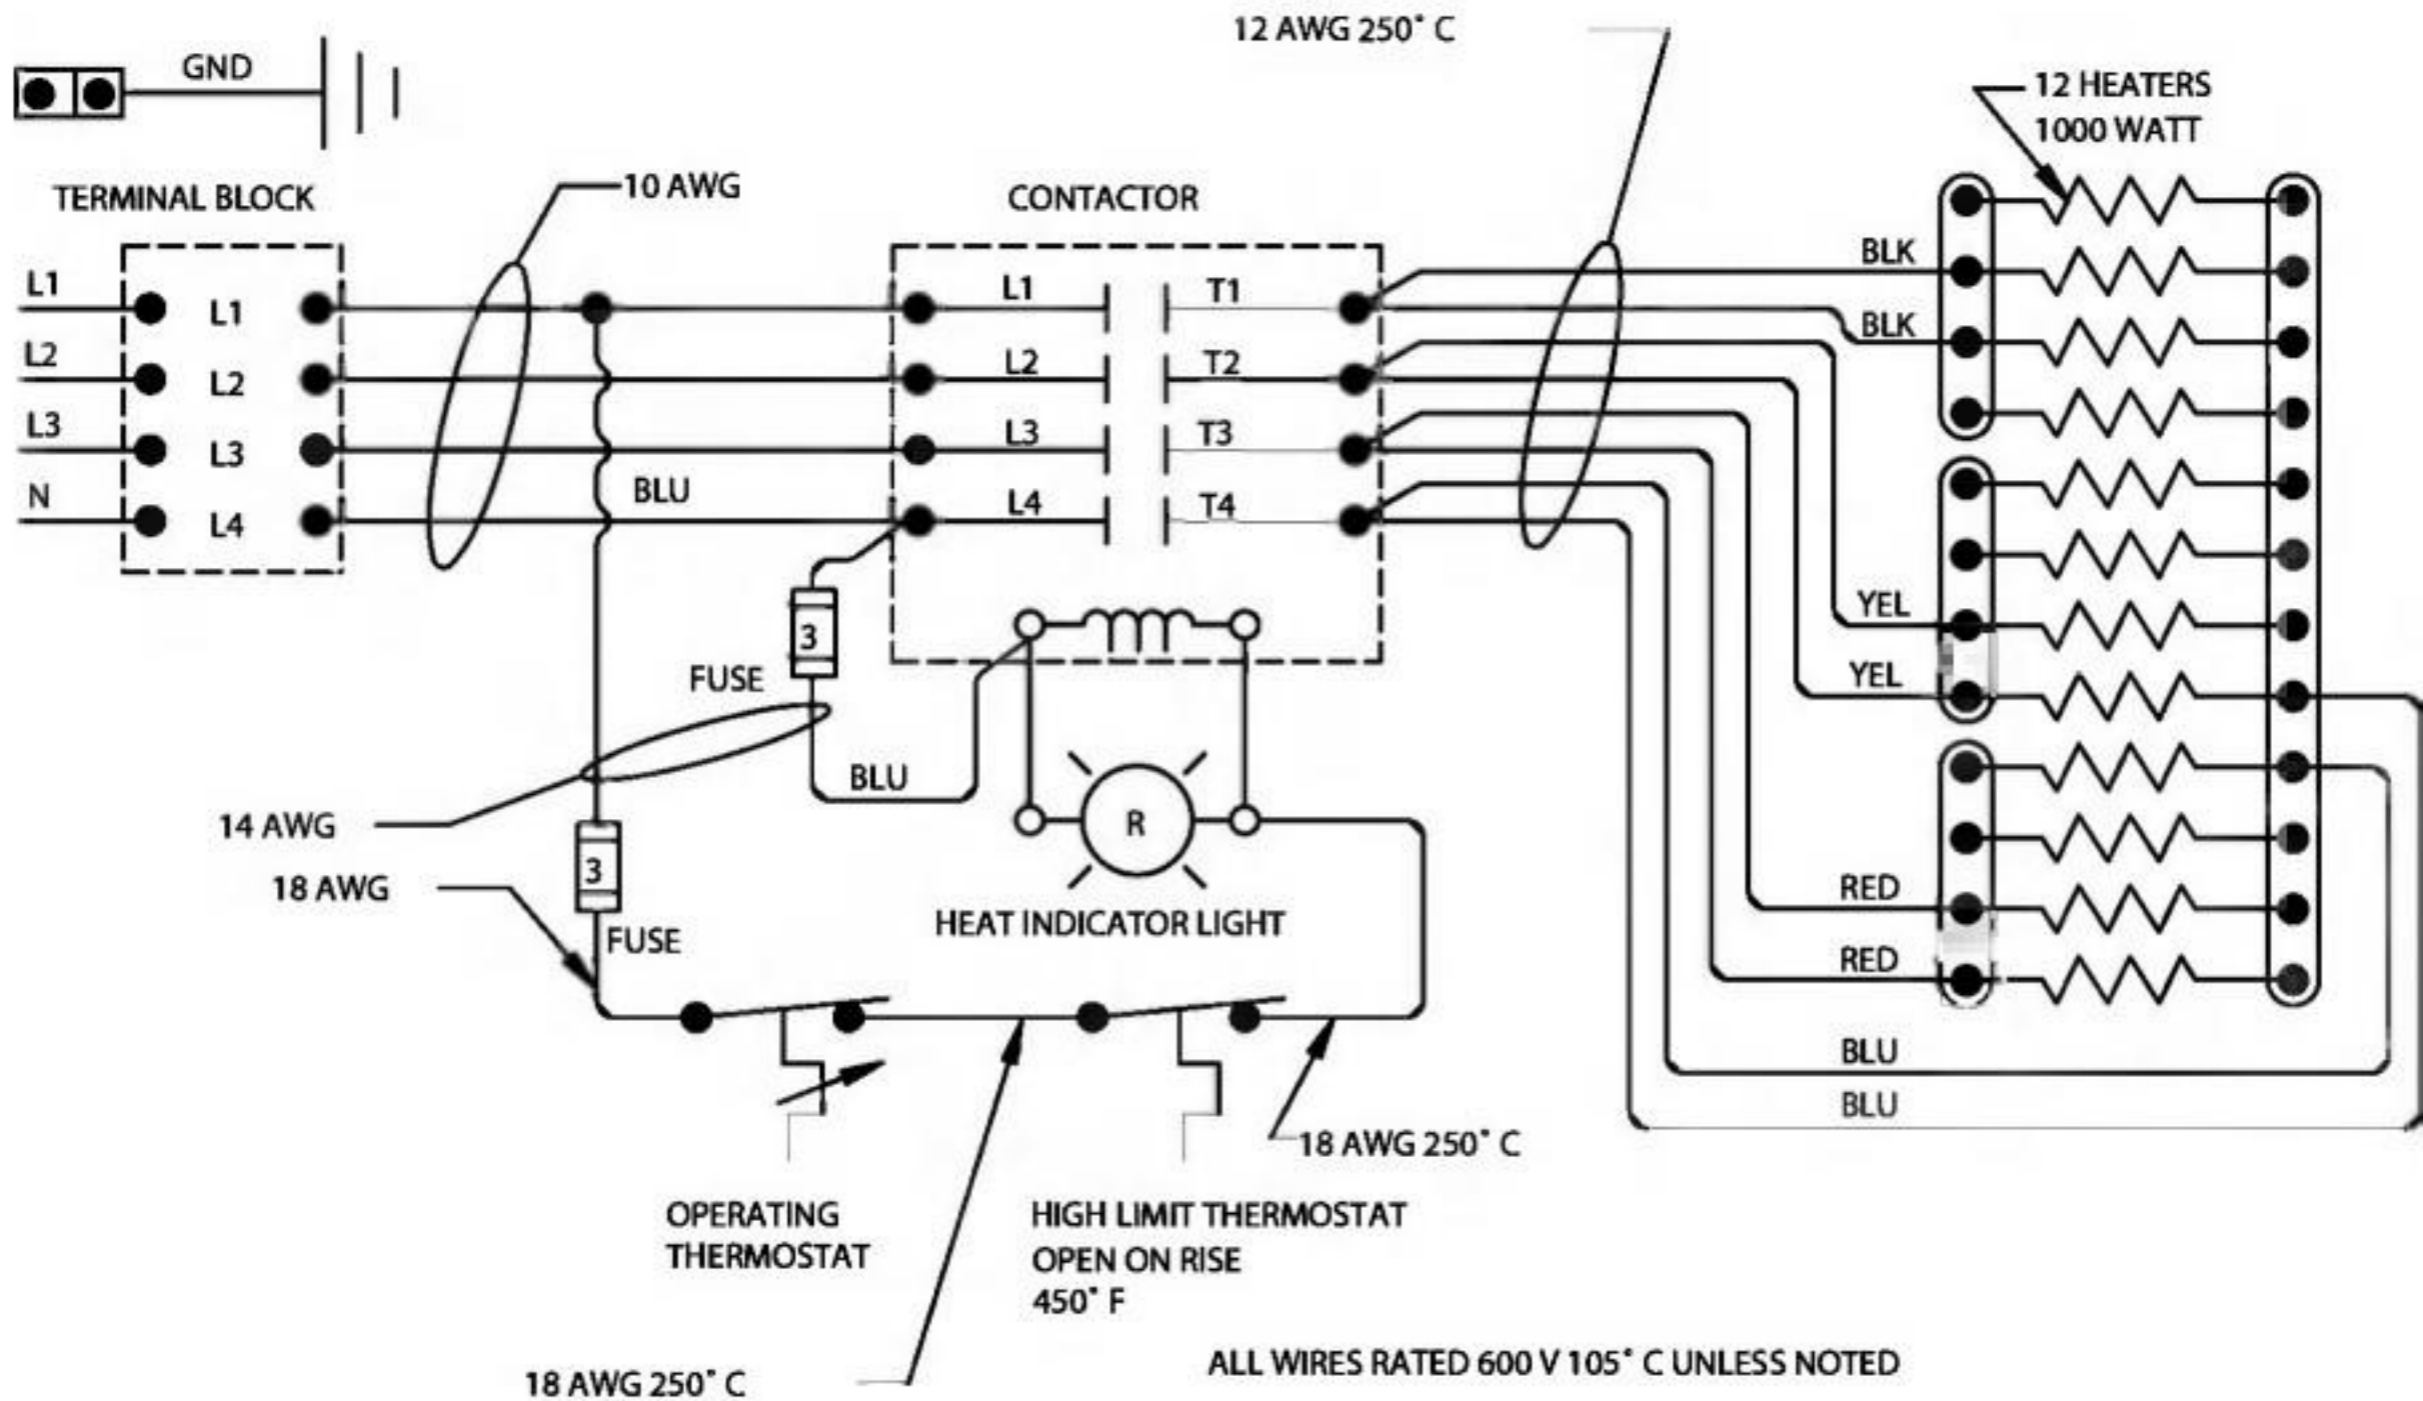

10 AWG JUMPER

12 AWG 250° C

10 AWG

18 AWG 250° C

18 AWG 250° C

10 AWG JUMPER

BLU

BLU

RED

FPC/1-4 208 & 240 VOLT

P/N 118200 REV B

FPC/1-3 380/415 VOLT

P/N 118208 REV B

FPC/1-2 208 & 240 VOLT
P/N 118201 REV B