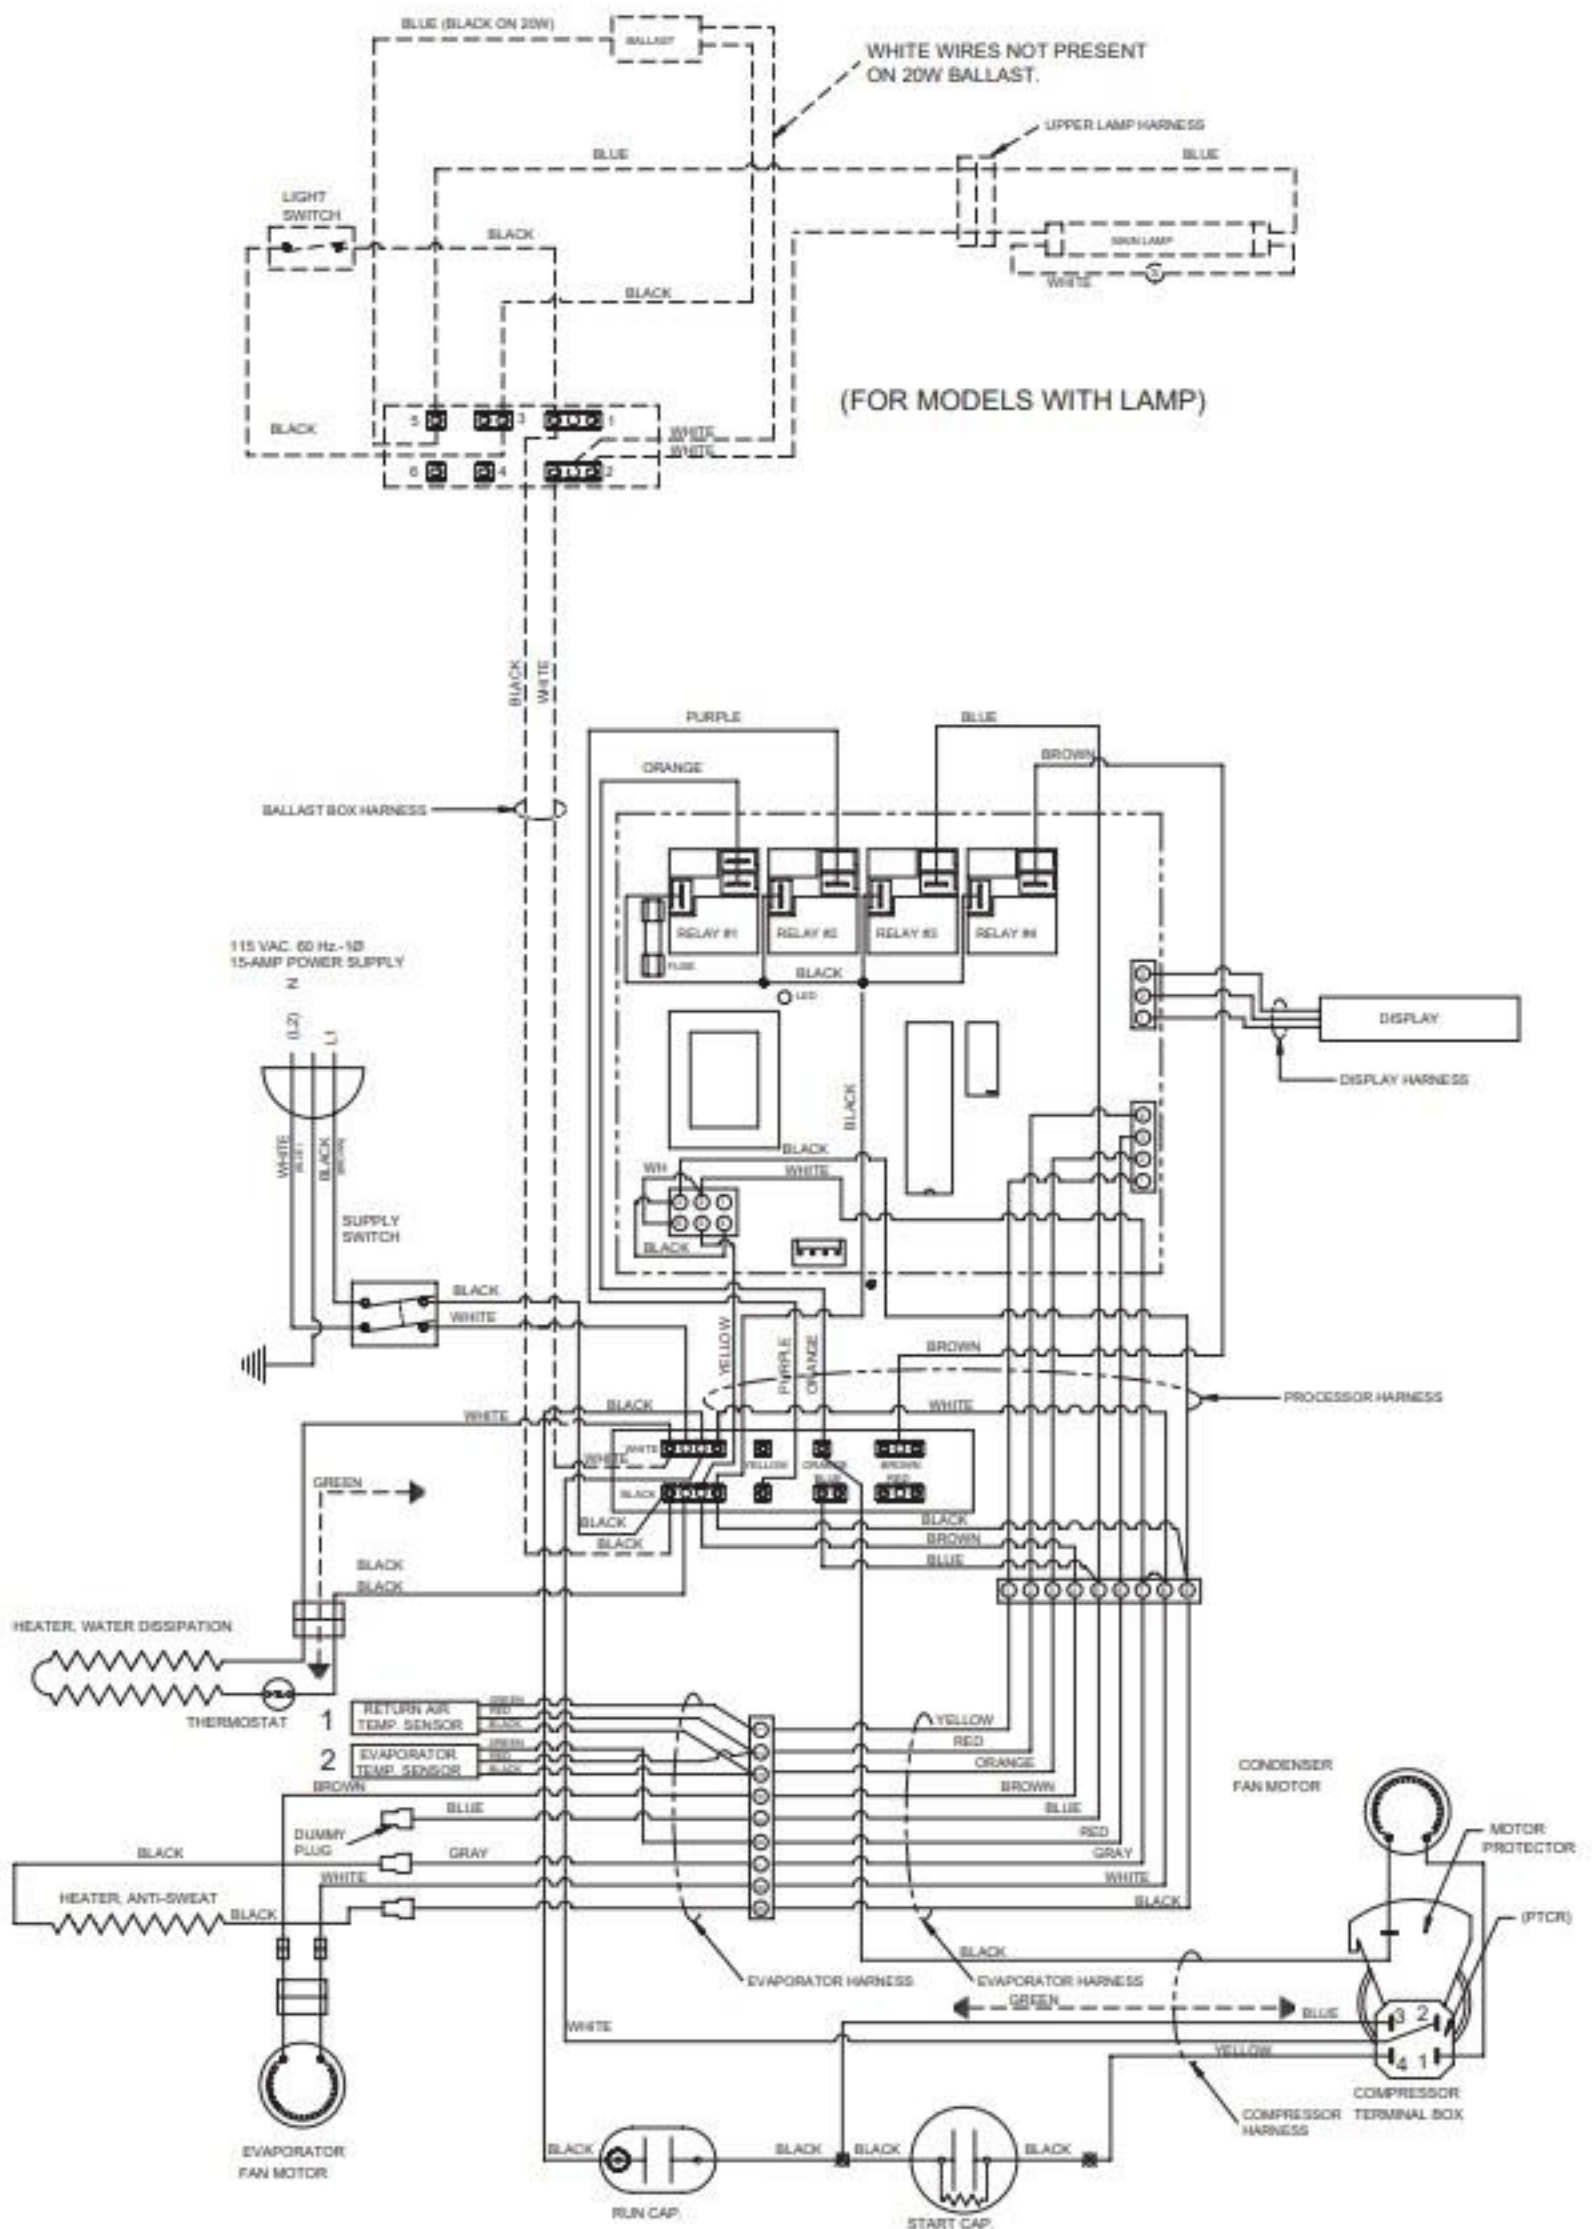

WIRING DIAGRAM, 6-FT DISPLAY, MED-TEMP.
00-0225-00

WIRING DIAGRAM, 6-FT OPEN, MED-TEMP. 00-0226-00

WIRING DIAGRAM-DISPLAY, HI-TEMP.
00-0218-00B

WIRING DIAGRAM-DISPLAY, MED-TEMP.
00-0217-00

WIRING DIAGRAM-OPEN, MED-TEMP.
00-0219-00