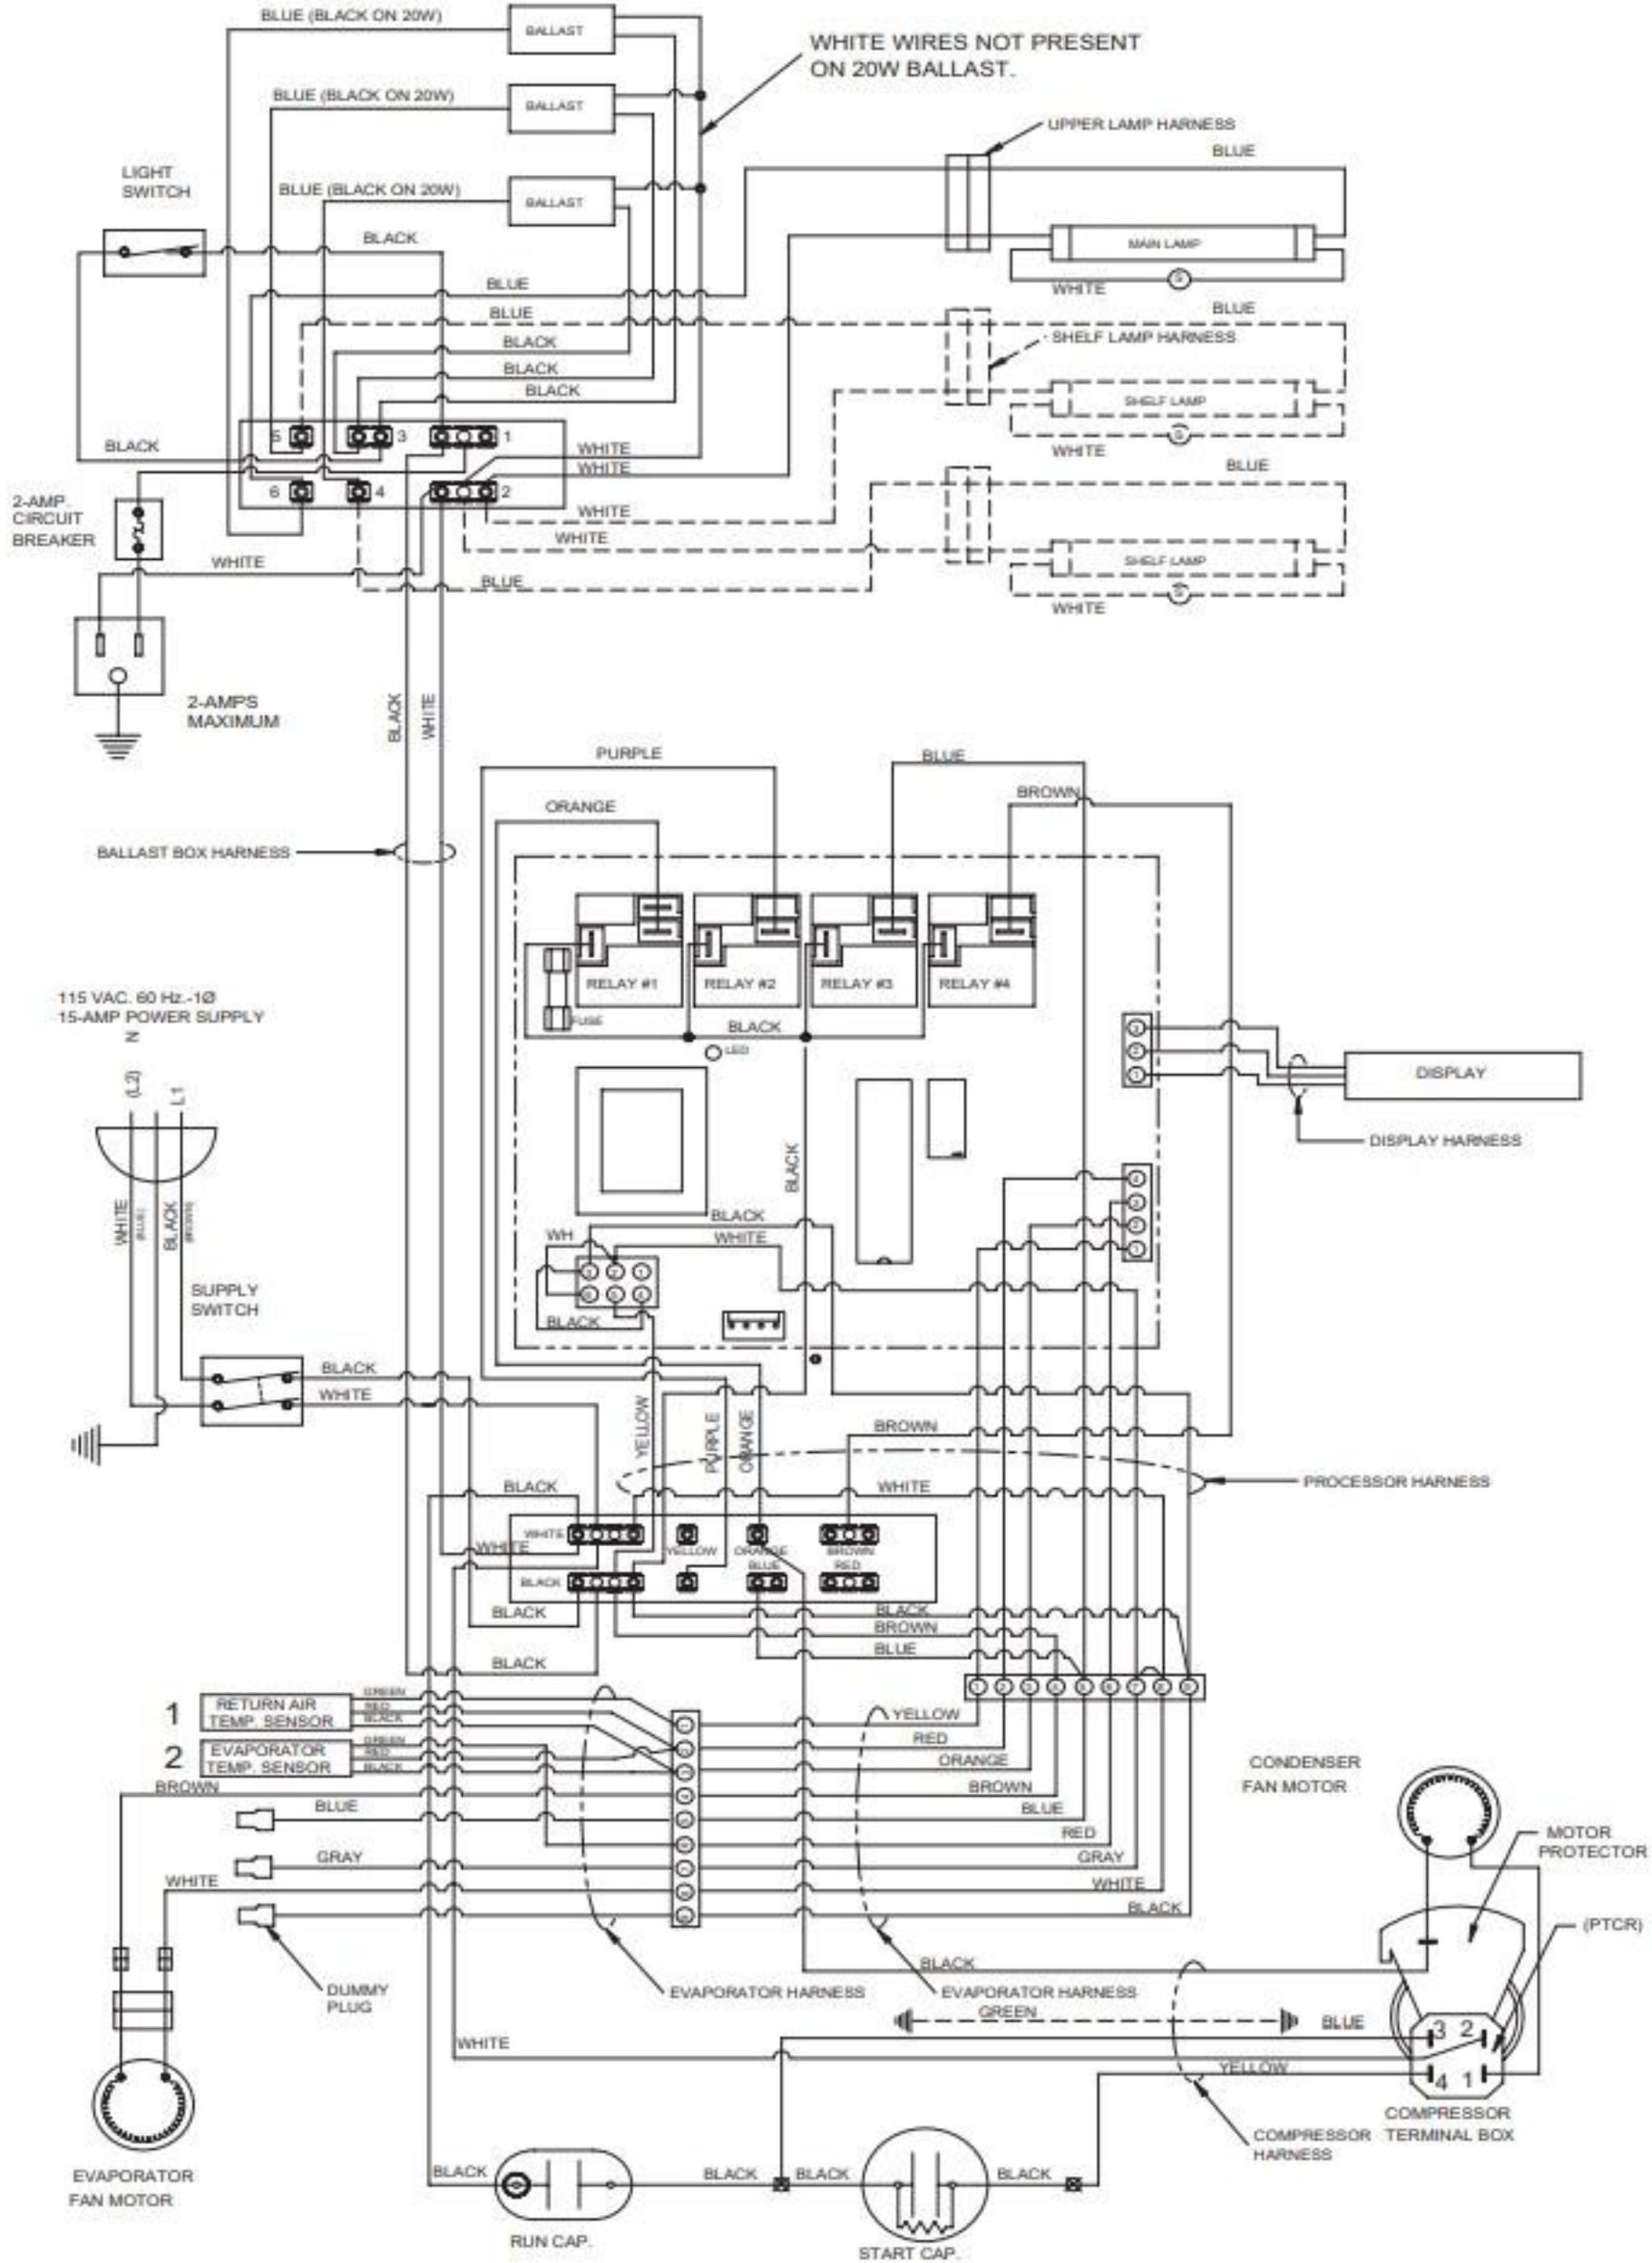

WIRING DIAGRAM, 6-FT DISPLAY, MED-TEMP.
00-0225-00

WIRING DIAGRAM, 6-FT OPEN, MED-TEMP. 00-0226-00

WIRING DIAGRAM-DISPLAY, HI-TEMP.
00-0218-00B

WIRING DIAGRAM-DISPLAY, MED-TEMP.
00-0217-00

WIRING DIAGRAM-OPEN, MED-TEMP.
00-0219-00