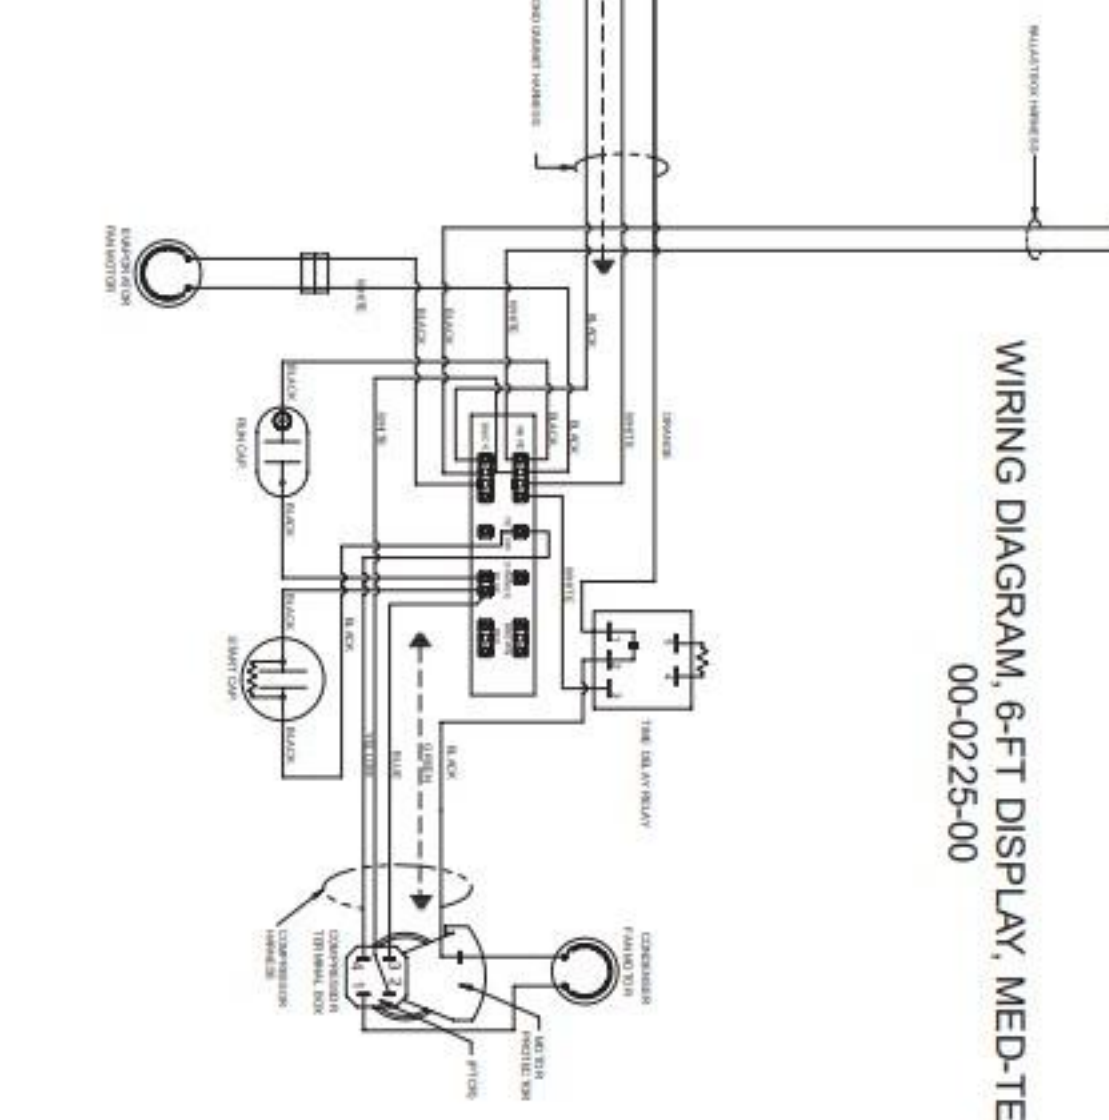

WIRING DIAGRAM, 6-FT DISPLAY, MED-TEMP.
00-0225-00

WIRING DIAGRAM, 6-FT OPEN, MED-TEMP. 00-0226-00

WIRING DIAGRAM-DISPLAY, HI-TEMP.
00-0218-00B

WIRING DIAGRAM-DISPLAY, MED-TEMP.
00-0217-00

WIRING DIAGRAM-OPEN, MED-TEMP.
00-0219-00