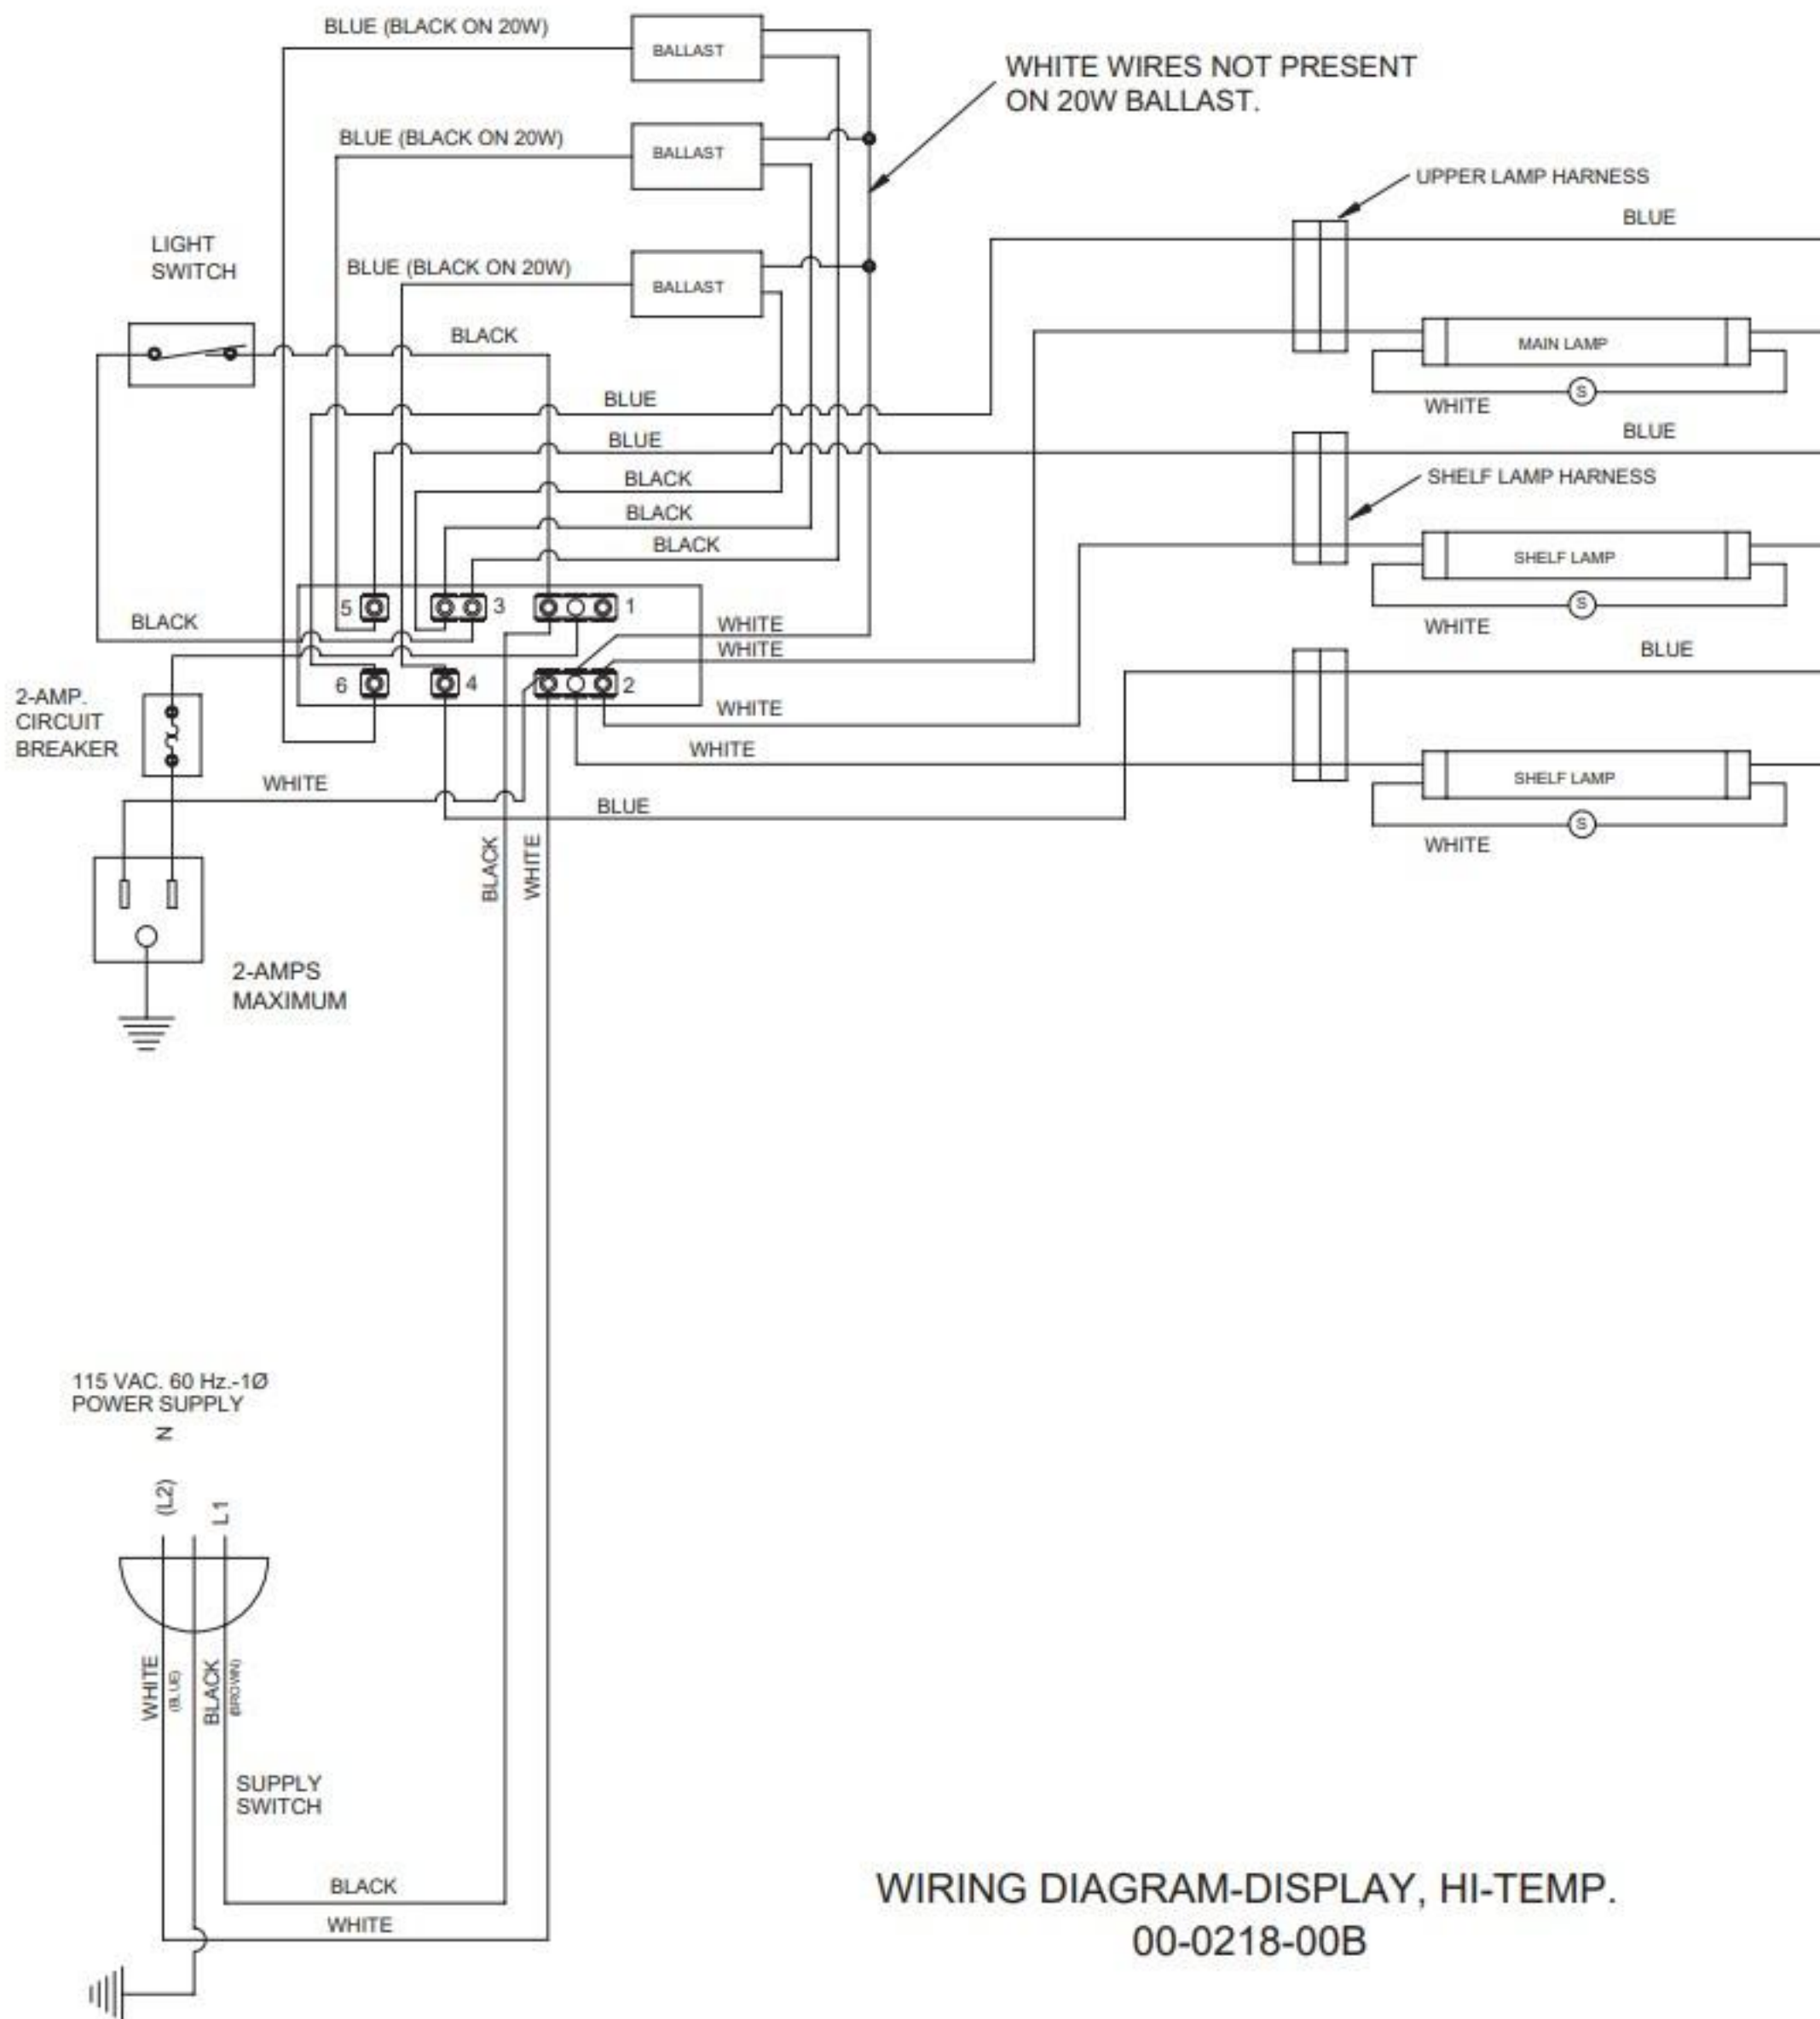

WIRING DIAGRAM, 6-FT DISPLAY, MED-TEMP.
00-0225-00

WIRING DIAGRAM, 6-FT OPEN, MED-TEMP. 00-0226-00

WIRING DIAGRAM-DISPLAY, HI-TEMP.
00-0218-00B

WIRING DIAGRAM-DISPLAY, MED-TEMP.
00-0217-00

WIRING DIAGRAM-OPEN, MED-TEMP.
00-0219-00