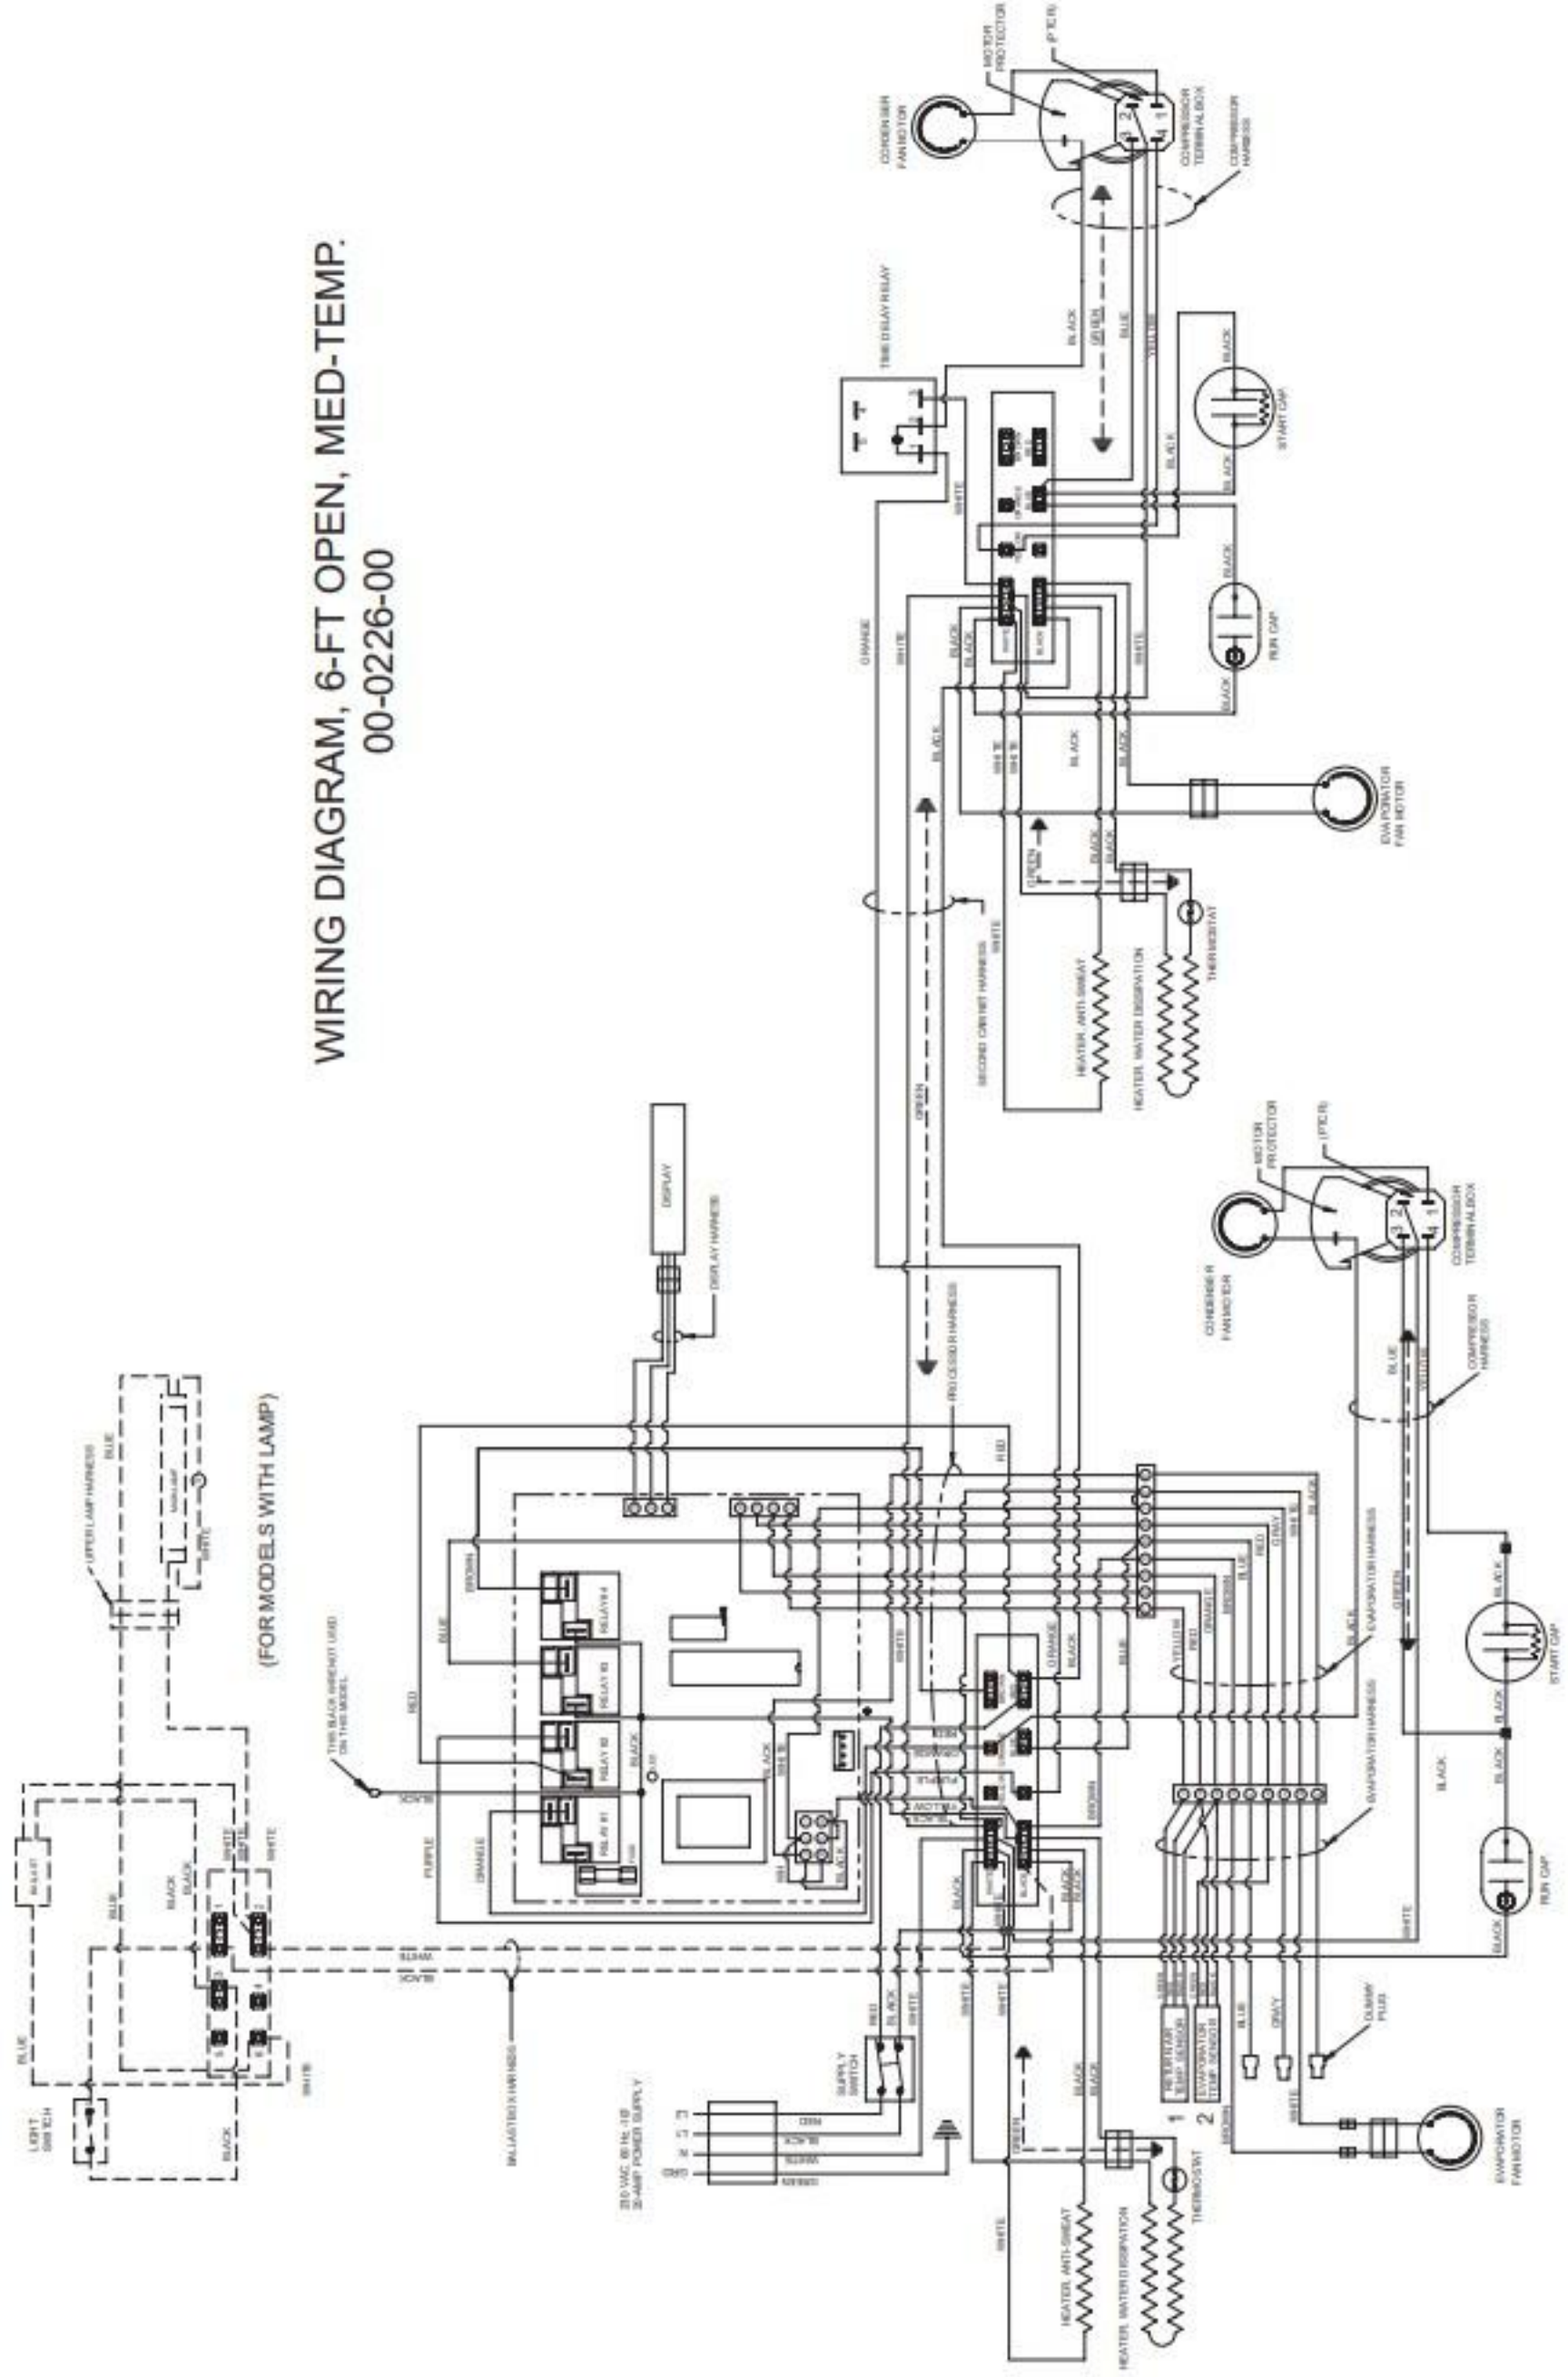

WIRING DIAGRAM, 6-FT DISPLAY, MED-TEMP.
00-0225-00

WIRING DIAGRAM, 6-FT OPEN, MED-TEMP. 00-0226-00

WIRING DIAGRAM-DISPLAY, HI-TEMP.
00-0218-00B

WIRING DIAGRAM-DISPLAY, MED-TEMP.
00-0217-00

WIRING DIAGRAM-OPEN, MED-TEMP.
00-0219-00