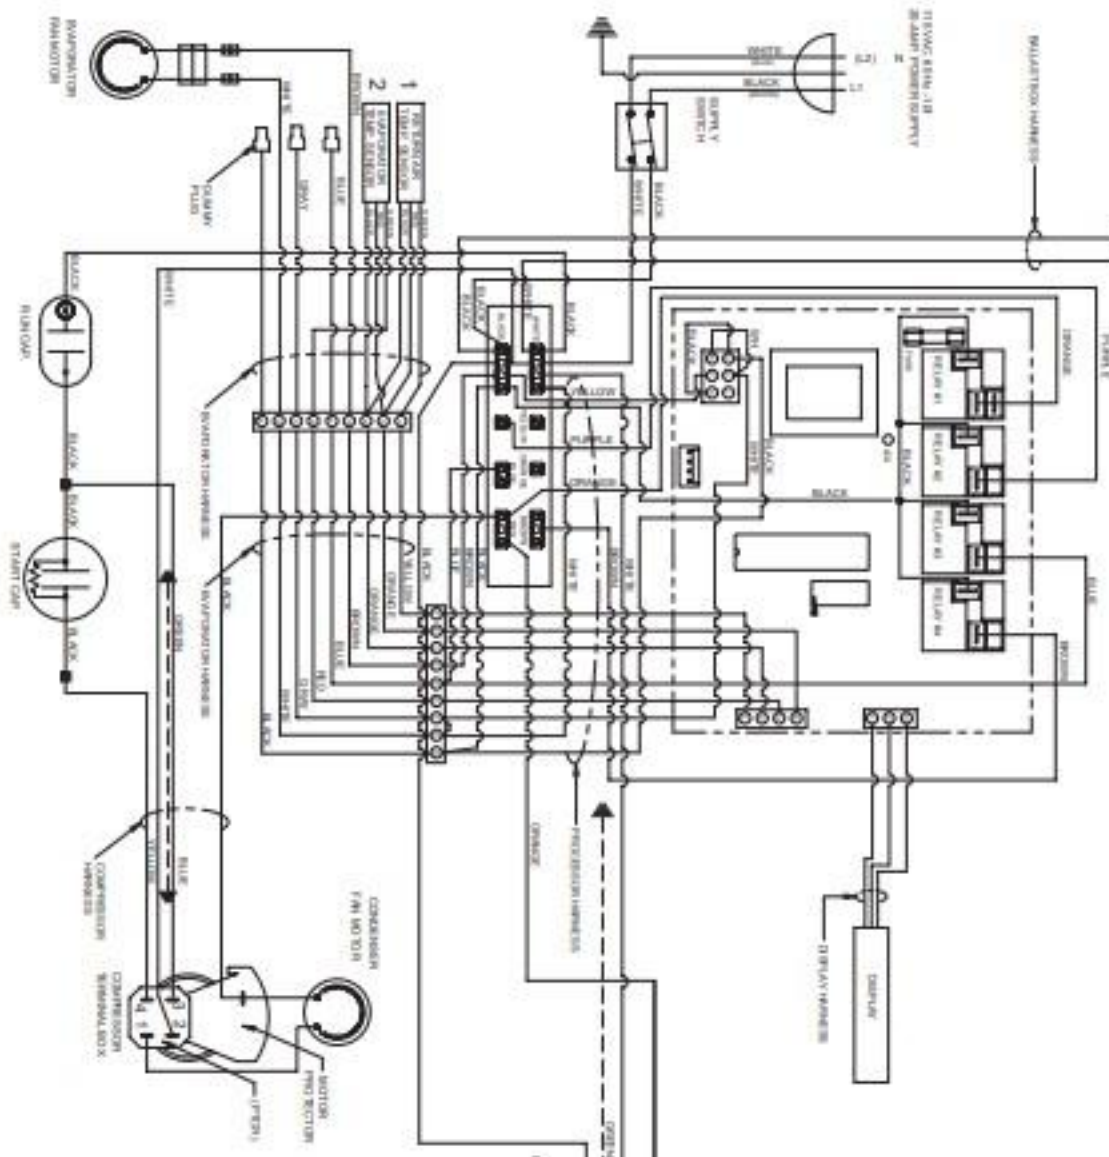

WIRING DIAGRAM, 6-FT DISPLAY, MED-TEMP.
00-0225-00

WIRING DIAGRAM, 6-FT OPEN, MED-TEMP. 00-0226-00

WIRING DIAGRAM-DISPLAY, HI-TEMP.
00-0218-00B

WIRING DIAGRAM-DISPLAY, MED-TEMP.
00-0217-00

WIRING DIAGRAM-OPEN, MED-TEMP.
00-0219-00