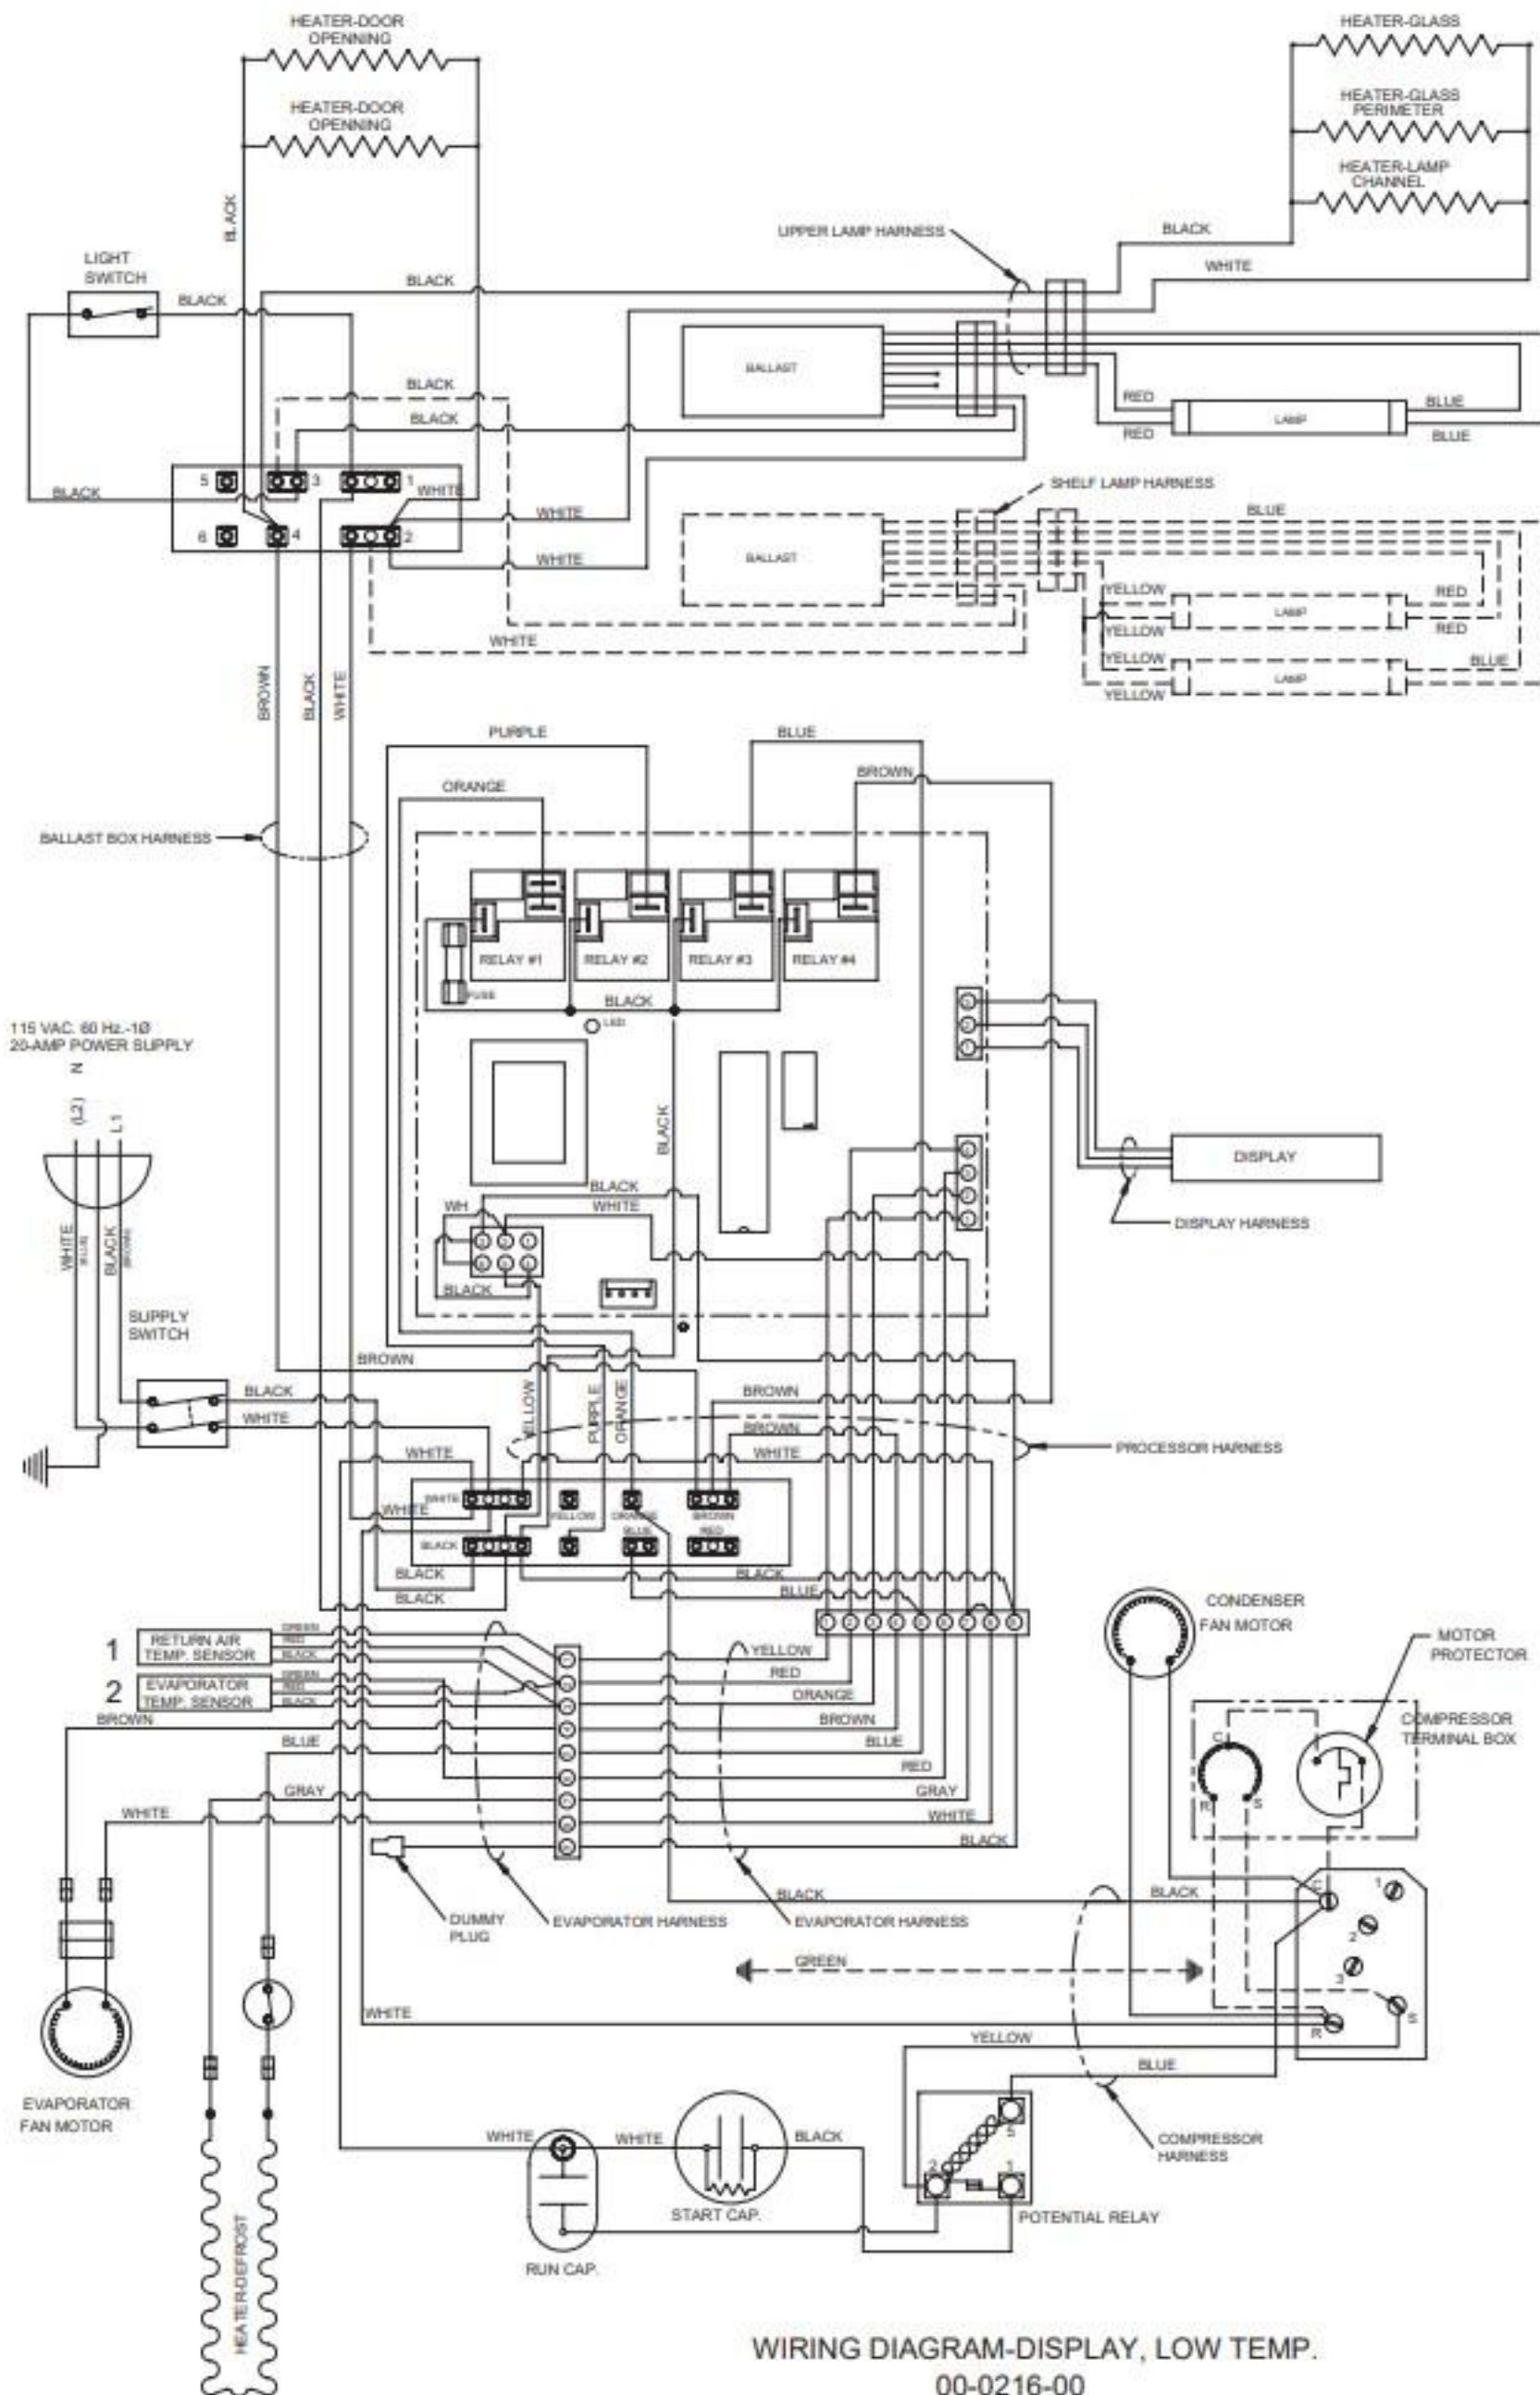

WIRING DIAGRAM, 6-FT DISPLAY, MED-TEMP.
00-0225-00

WIRING DIAGRAM, 6-FT OPEN, MED-TEMP. 00-0226-00

WIRING DIAGRAM-DISPLAY, HI-TEMP.
00-0218-00B

WIRING DIAGRAM-DISPLAY, MED-TEMP.
00-0217-00

WIRING DIAGRAM-OPEN, MED-TEMP.
00-0219-00