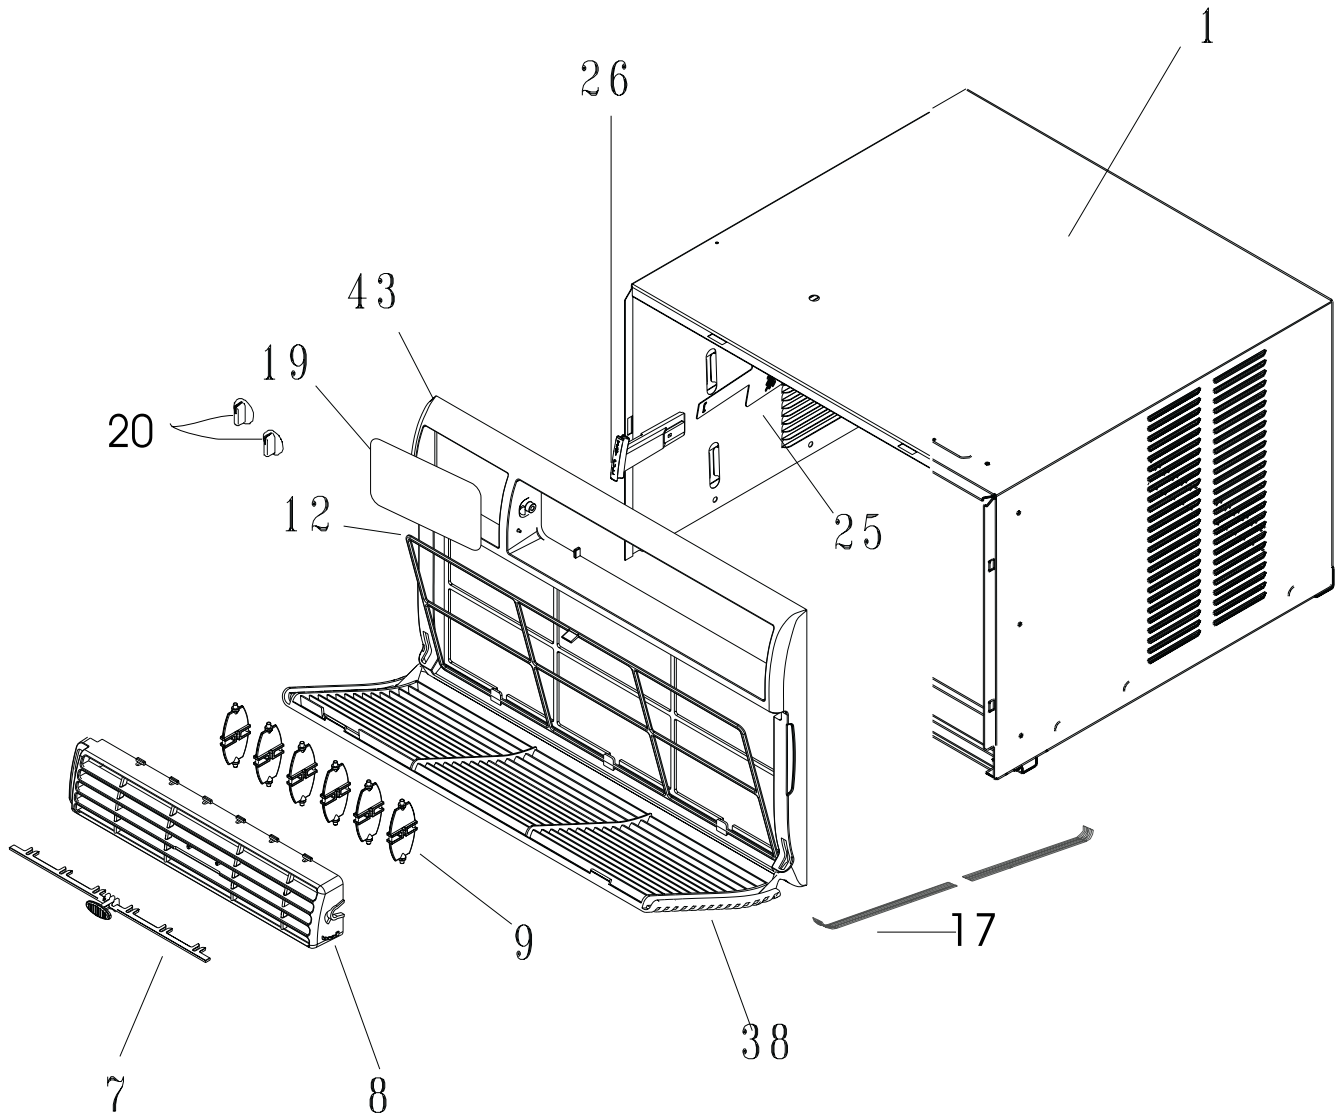

P40V2004

CABINET FRONT AND WRAPPER

POS. NO	PART NO	DESCRIPTION
1	5304413783	Cabinet
7	309638001	Link,vertical louver ,with handle
8	309639301	Louver,horizontal
8*	309640202	Louver Assy,horizontal ,Incl-7,8,9
9	309342001	Louver,vertical ,(6)
12	309343501	Filter-air,7.12 x 17.31 ,no frame
17	309640102	Front-cabinet,4 way ,complete assy
19	309342904	Dial Plate
20	309306810	Knob-control,rotary
20*	309306811	Knob-control,rotary
25	309328601	Door-vent,fresh air
26	309638201	Handle vent door
26*	309330201	Detent-vent
38	309639201	Panel,cabinet front
43	309639101	Frame,cabinet front