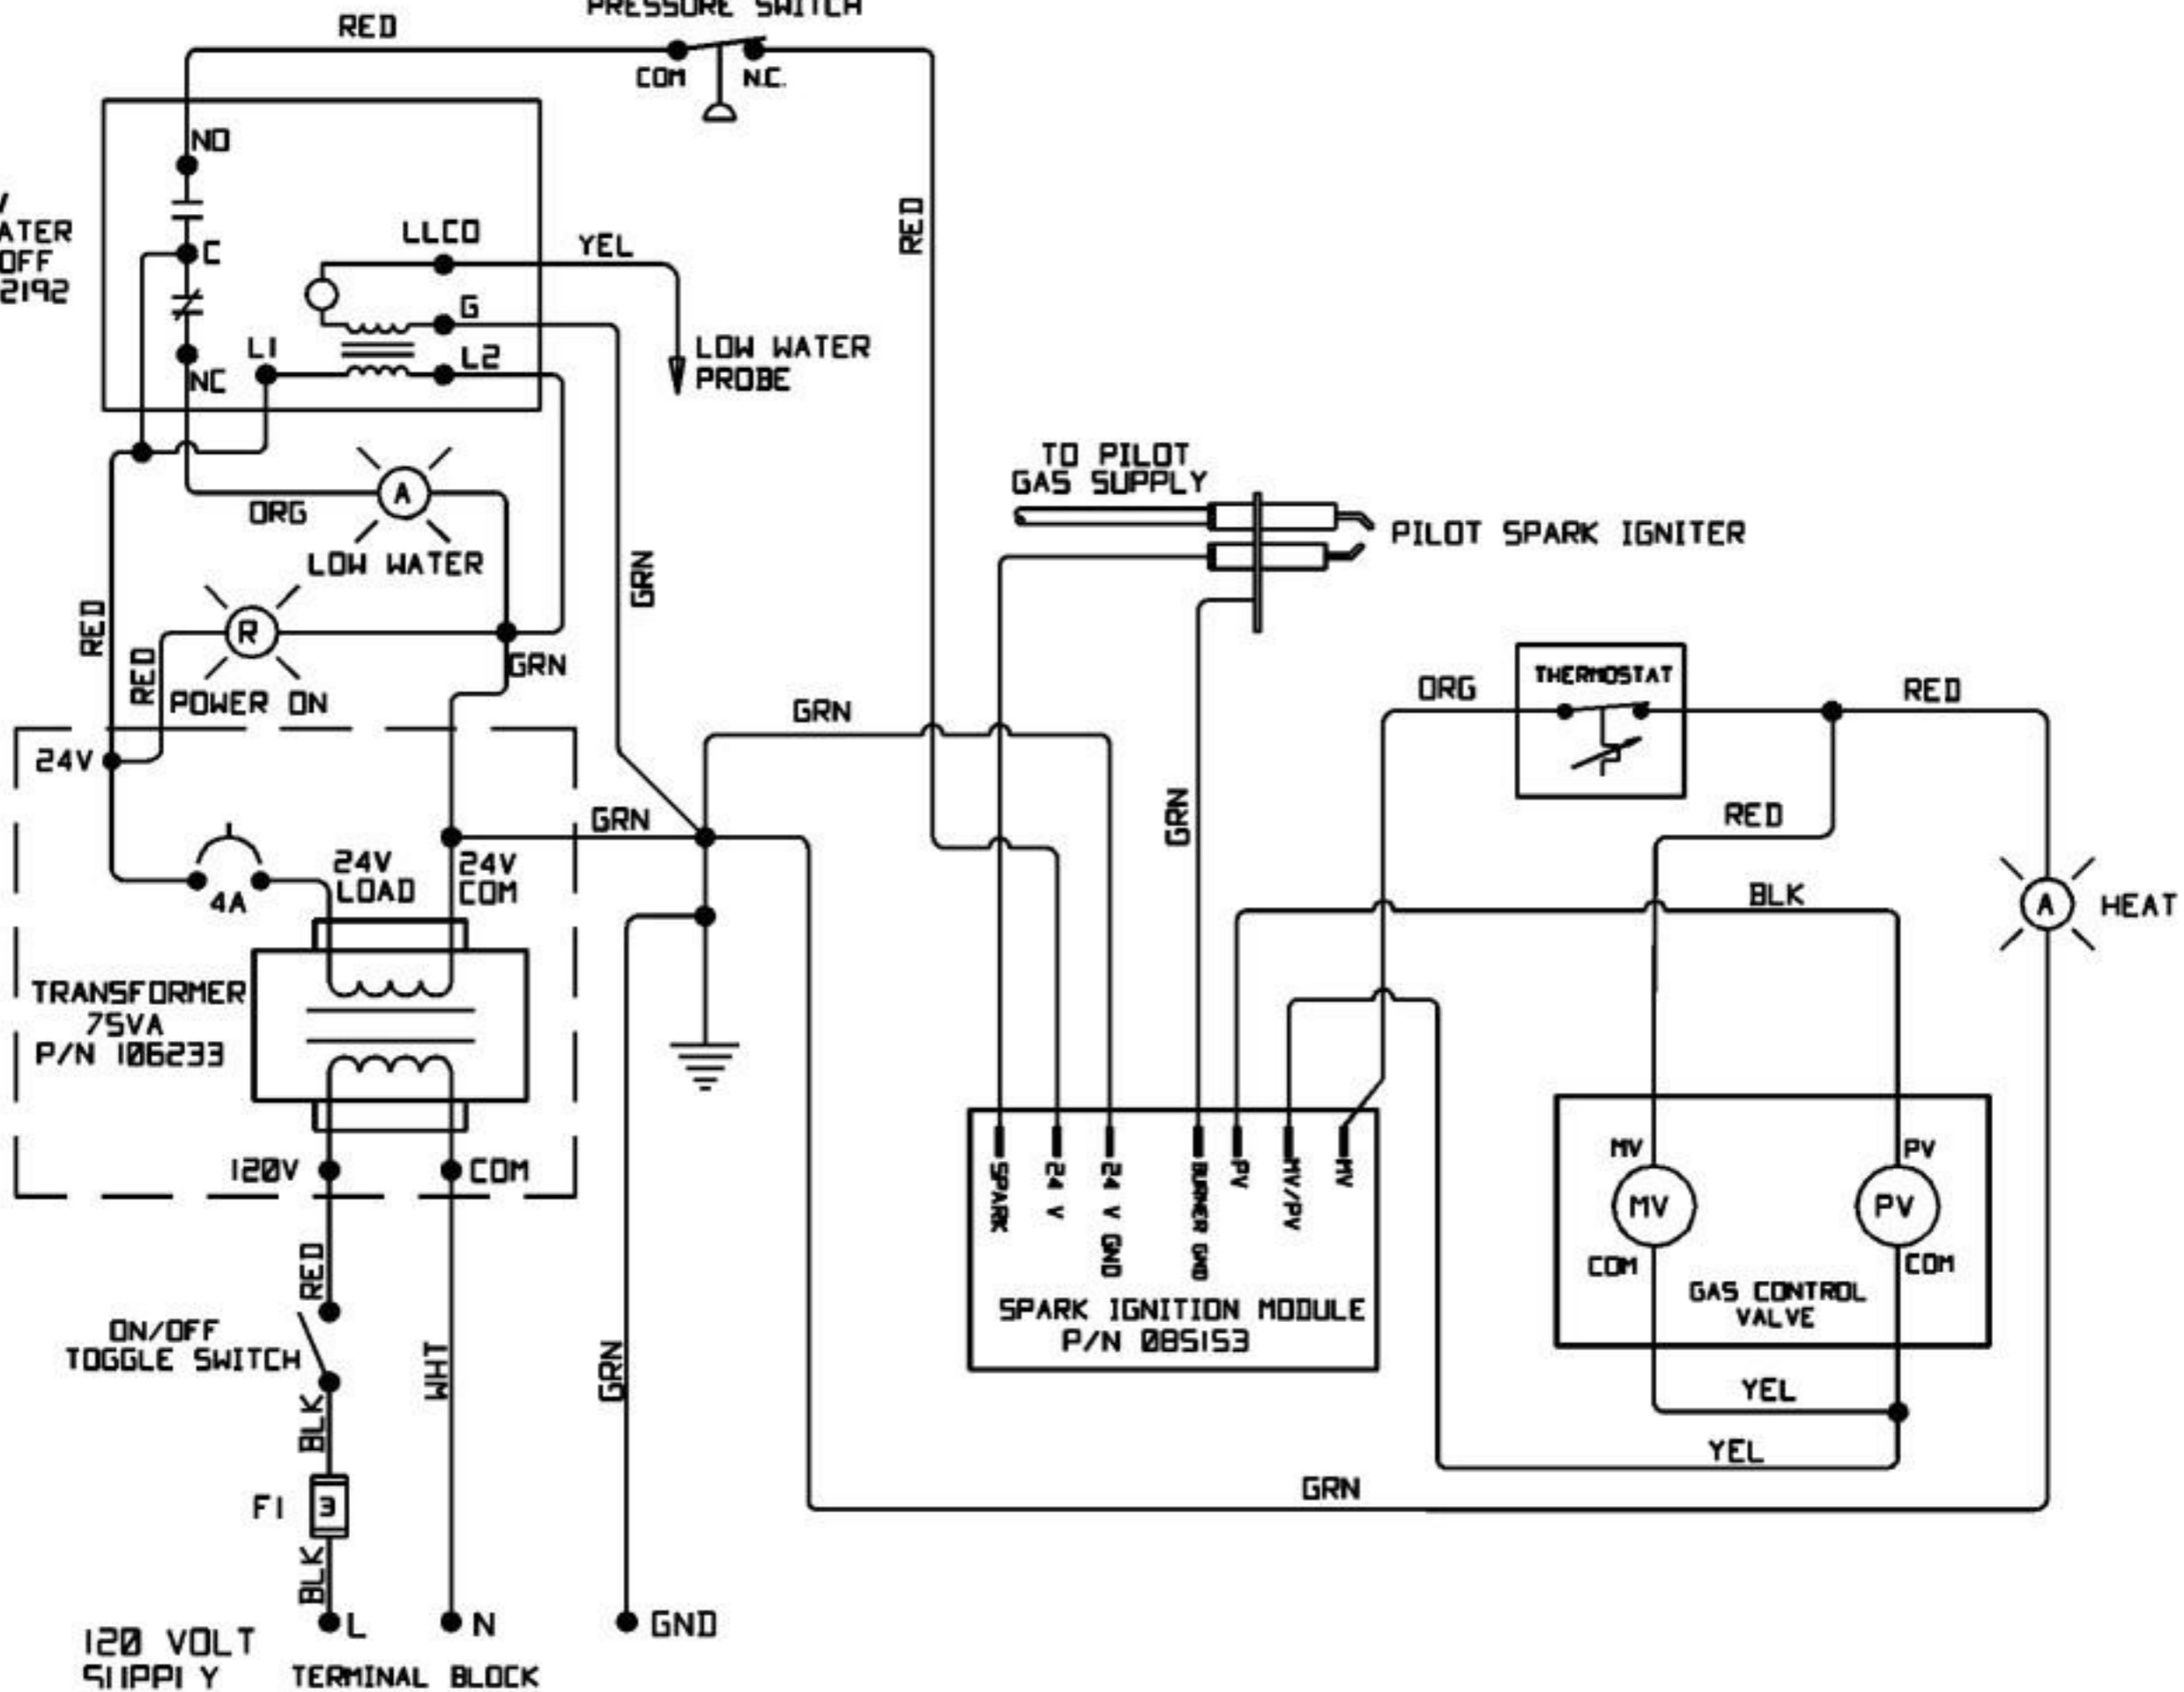

24V
LOW WATER
CUT OFF
P/N 122192

HIGH LIMIT
PRESSURE SWITCH

120 VOLT
SIIPPI Y
TERMINAL BLOCK