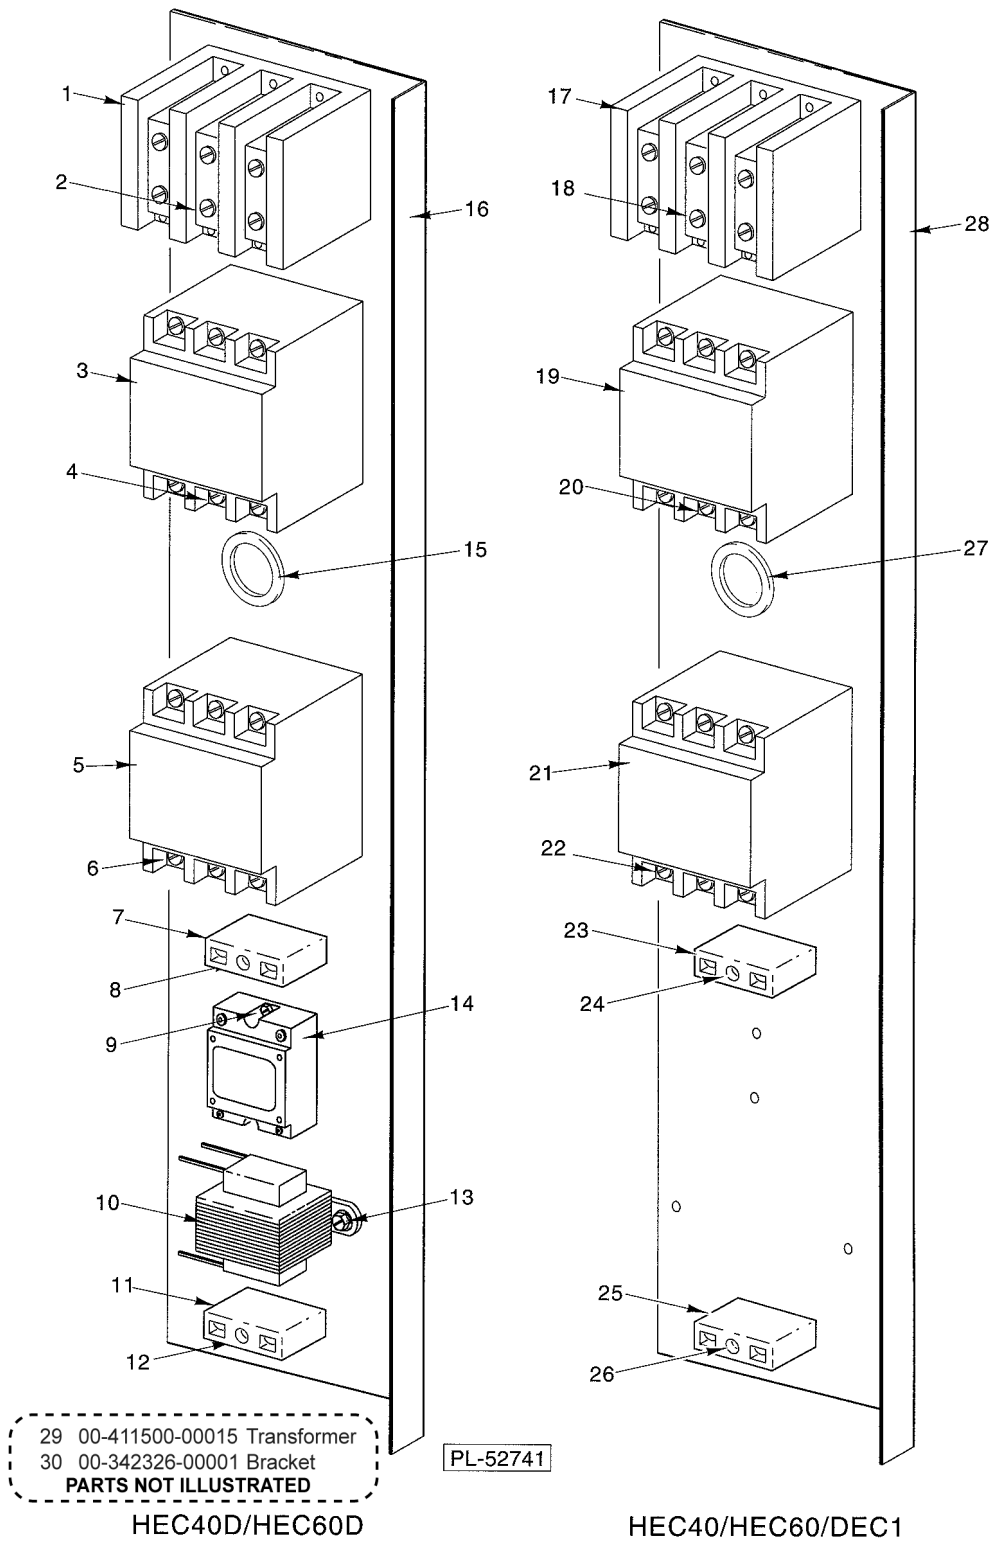

HEC40D/HEC60D

HEC40/HEC60/DEC1

PL-52740

**CONTROL PANELS**

## CONTROL PANELS

ILLUS. PL-52740	PART NO.	NAME OF PART	AMT.
1	00-359420-00001	NLA - Obsolete - Panel - Control.....	1
2	00-355903-00005	Controller (With Cook, Hold , & Pulse).....	1
3	00-358628-00001	Switch - Rocker (3-Position).....	2
4	00-358628-00002	Switch - Rocker (2-Position).....	1
5	FE-019-40	Fuse 300V, 15A.....	2
6	FE-023-55	Holder - Fuse (300 V., 15A).....	2
7	SC-114-27	Mach. Screw 8-32 x 1/2 Phil. Pan Hd.....	4
8	NS-046-51	Nut Assy. 8-32 Hex.....	4
9	00-359418-00001	Overlay - Panel.....	1
10	NS-011-07	Nut 6-32 Hex (SST).....	4
11	00-340324-00008	Switch (4P.D.T.).....	1
12	00-340324-00009	Switch (D.P.D.T.).....	1
13	00-359436-00001	NLA - Obsolete - Panel - Control.....	1
14	00-411242-00001	Knob.....	2
15	SC-114-27	Mach. Screw 8-32 x 1/2 Phil. Pan Hd.....	4
16	NS-046-51	Nut Assy. 8-32 Hex.....	4
17	FE-019-40	Fuse 300V, 15A.....	2
18	FE-023-55	Holder - Fuse (300 V., 15A).....	2
19	00-411499-00003	Buzzer (230 V.).....	1
20	SD-034-49	Self-Tapping Screw 8-32 x 1/2 Hex Washer Hd., Type T.....	1
21	WL-014-10	Lockwasher 1/4 External Shakeproof.....	1
22	00-358538-00001	Plate - Dial Timer.....	1
23	00-411690-00002	Timer (200-240 V.) (60 Hz.) (1-Hr.).....	1
24	00-359373-00001	Overlay.....	1
25	00-358539-00002	Plate - Dial Temperature (Centigrade).....	1
26	00-358539-00001	Plate - Temperature Dial (Fahrenheit) (HEC40/HEC60).....	1
27	00-353613-00002	Controller - Temperature (500 Deg.) (HEC40/HEC60).....	1
28	00-411506-00003	Thermostat (DEC1).....	1
29	SC-114-83	Mach. Screw 6-32 x 1/4 Slotted Pan Hd. (SST).....	2
30	WS-028-20	Washer (SST).....	2
31	00-354575-00001	Light Indicator (On/Heat) (200-240V).....	1
32	00-340324-00012	Switch (S.P.S.T.).....	1