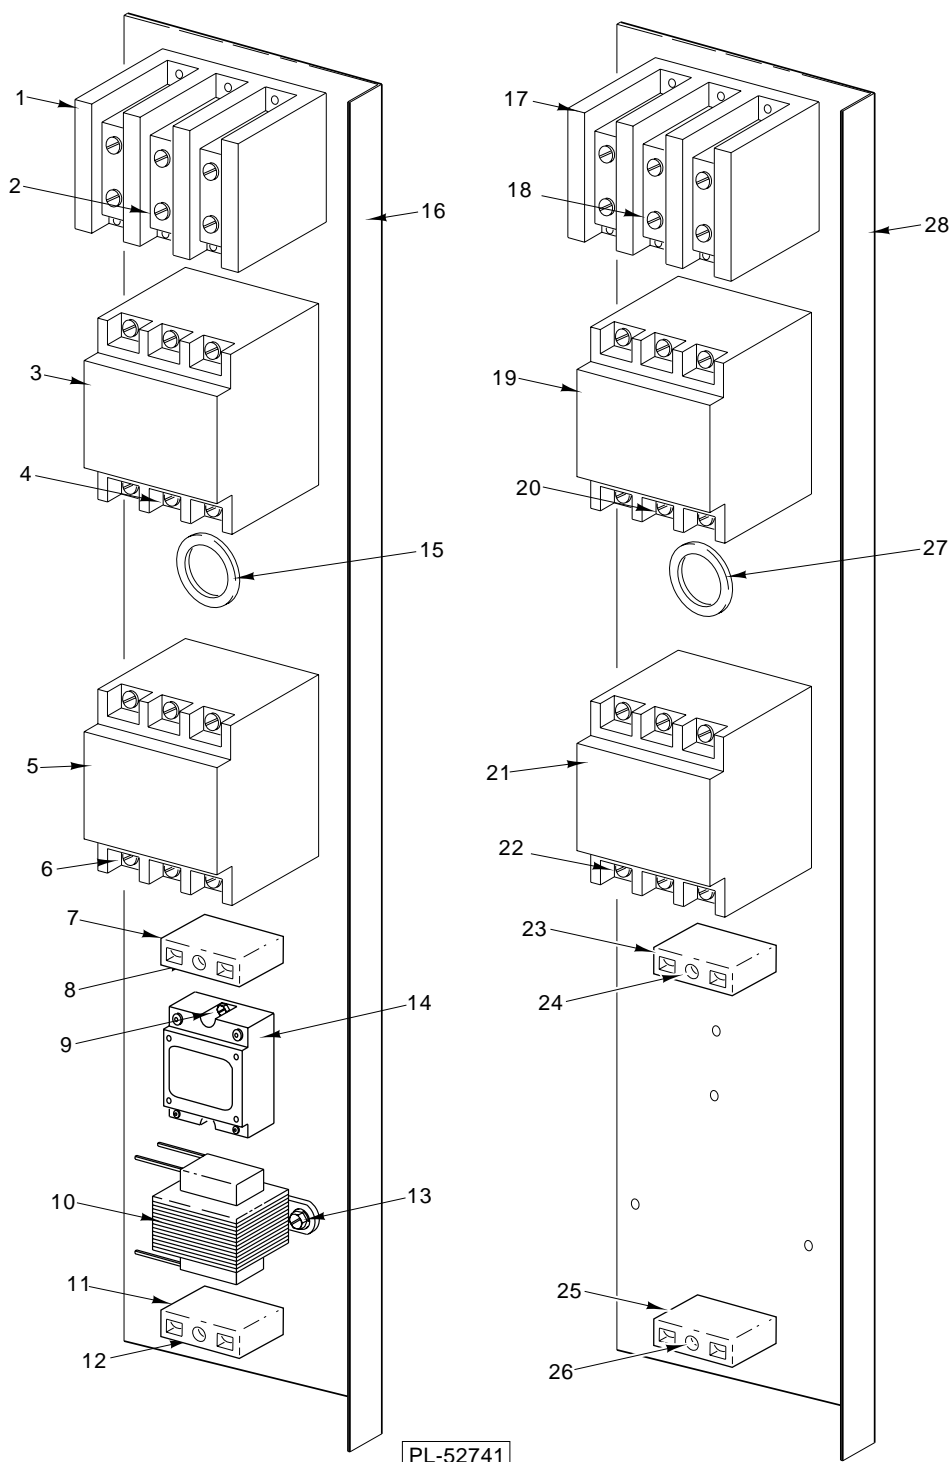

HEC40D/HEC60D

PL-52740

HEC40/HEC60/DEC1

**CONTROL PANELS**

## CONTROL PANELS

ILLUS. PL-52740	PART NO.	NAME OF PART	AMT.
1	00-359420-00001	Panel - Control .....	1
2	00-355903-00005	Controller W/Cook, Hold & Pulse .....	1
3	00-358628-00001	Switch - Rocker (3 Position) .....	2
4	00-358628-00002	Switch - Rocker (2 Position) .....	1
5	FE-019-40	Fuse 300V, 15A .....	2
6	FE-023-55	Holder - Fuse (300 V., 15A) .....	2
7	SC-114-27	Mach. Screw 8-32 x 1/2 Phil. Pan Hd. ....	4
8	NS-046-51	Nut Assy. 8-32 Hex .....	4
9	00-359418-00001	Overlay - Panel .....	1
10	NS-011-07	Mach. Nut 6-32 Hex .....	4
11	00-340324-00008	Switch (4P.D.T.) .....	1
12	00-340324-00009	Switch (D.P.D.T.) .....	1
13	00-359436-00001	Panel - Control .....	1
14	00-411242-00001	Knob .....	2
15	SC-114-27	Mach. Screw 8-32 x 1/2 Phil. Pan Hd. ....	4
16	NS-046-51	Nut Assy. 8-32 Hex .....	4
17	FE-019-40	Fuse 300V, 15A .....	2
18	FE-023-55	Holder - Fuse (300 V., 15A) .....	2
19	00-411499-00003	Buzzer (230 V.) .....	1
20	SD-034-49	Self-Tapping Screw 8-32 x 1/2 Hex Washer Hd., Type T .....	1
21	WL-014-10	Lockwasher 1/4 Ext. "Shakeproof" .....	1
22	00-358538-00001	Plate - Dial Timer .....	1
23	00-411690-00002	Timer (200-240 V.)(1 Hr.) .....	1
24	00-359373-00001	Overlay .....	1
25	00-358539-00002	Plate - Dial Temperature (Centigrade) .....	1
26	00-358539-00001	Plate - Dial Temperature (Fahrenheit)(HEC40/HEC60) .....	1
27	00-353613-00002	Controller - Temperature (HEC40/HEC60) .....	1
28	00-411506-00003	Thermostat (Convection Oven)(DEC1) .....	1
29	SC-114-83	Mach. Screw 6-32 x 1/4 Pan Hd. ....	2
30	WS-028-20	Washer .....	2
31	00-354575-00002	Light - Indicator (On/Heat)(110-120V.) .....	1
32	00-340324-00012	Switch (S.P.S.T.) .....	1