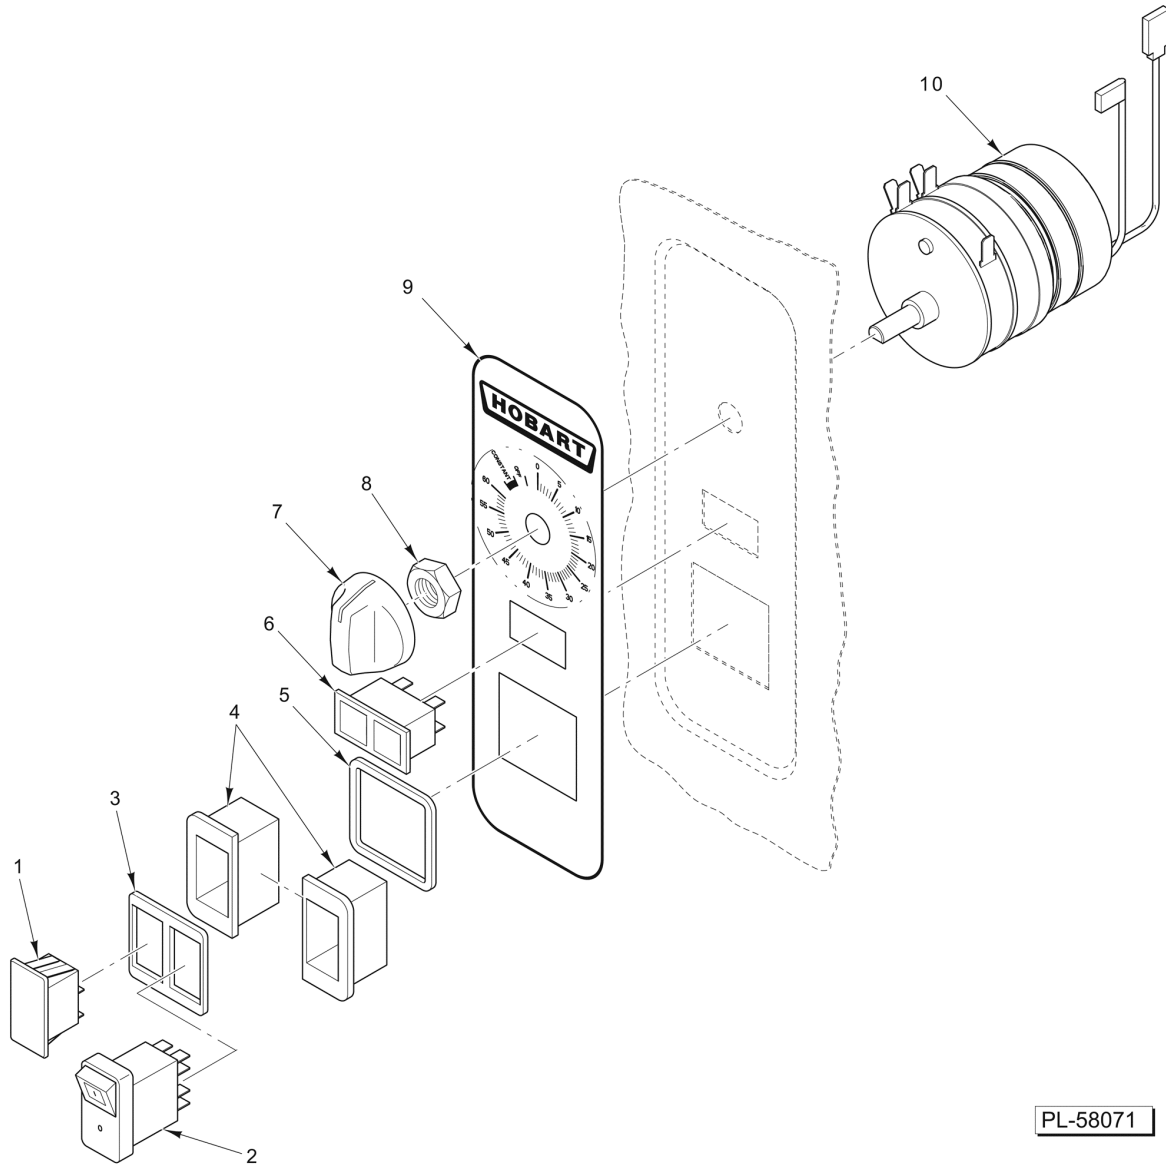

PL-58071

CONTROLS

CONTROLS

ILLUS.	PART NO.	NAME OF PART	AMT.
PL-58071			
1	00-856680-00001	Plug - Blank Assy.....	1
2	00-855677-00001	Switch - On/Off (Lighted).....	1
3	00-855795-00001	Gasket - Switch.....	1
4	00-855794-00001	Bezel - Switch.....	2
5	00-855796-00001	Gasket - Bezel.....	1
6	00-856679-00001	Light - Indicating Assy.....	1
7	00-856773-00001	Knob - Timer.....	1
8	00-854693-00001	Shaft - Rotary Seal.....	1
9	00-856772-00002	Overlay - Control (Hobart).....	1
10	00-913102-0176A	Kit - Timer (Incls Shaft Seal & Knob) (Incls. Items 7 & 8).....	1
	00-856745-00001	Harness - Wiring (Pro).....	1