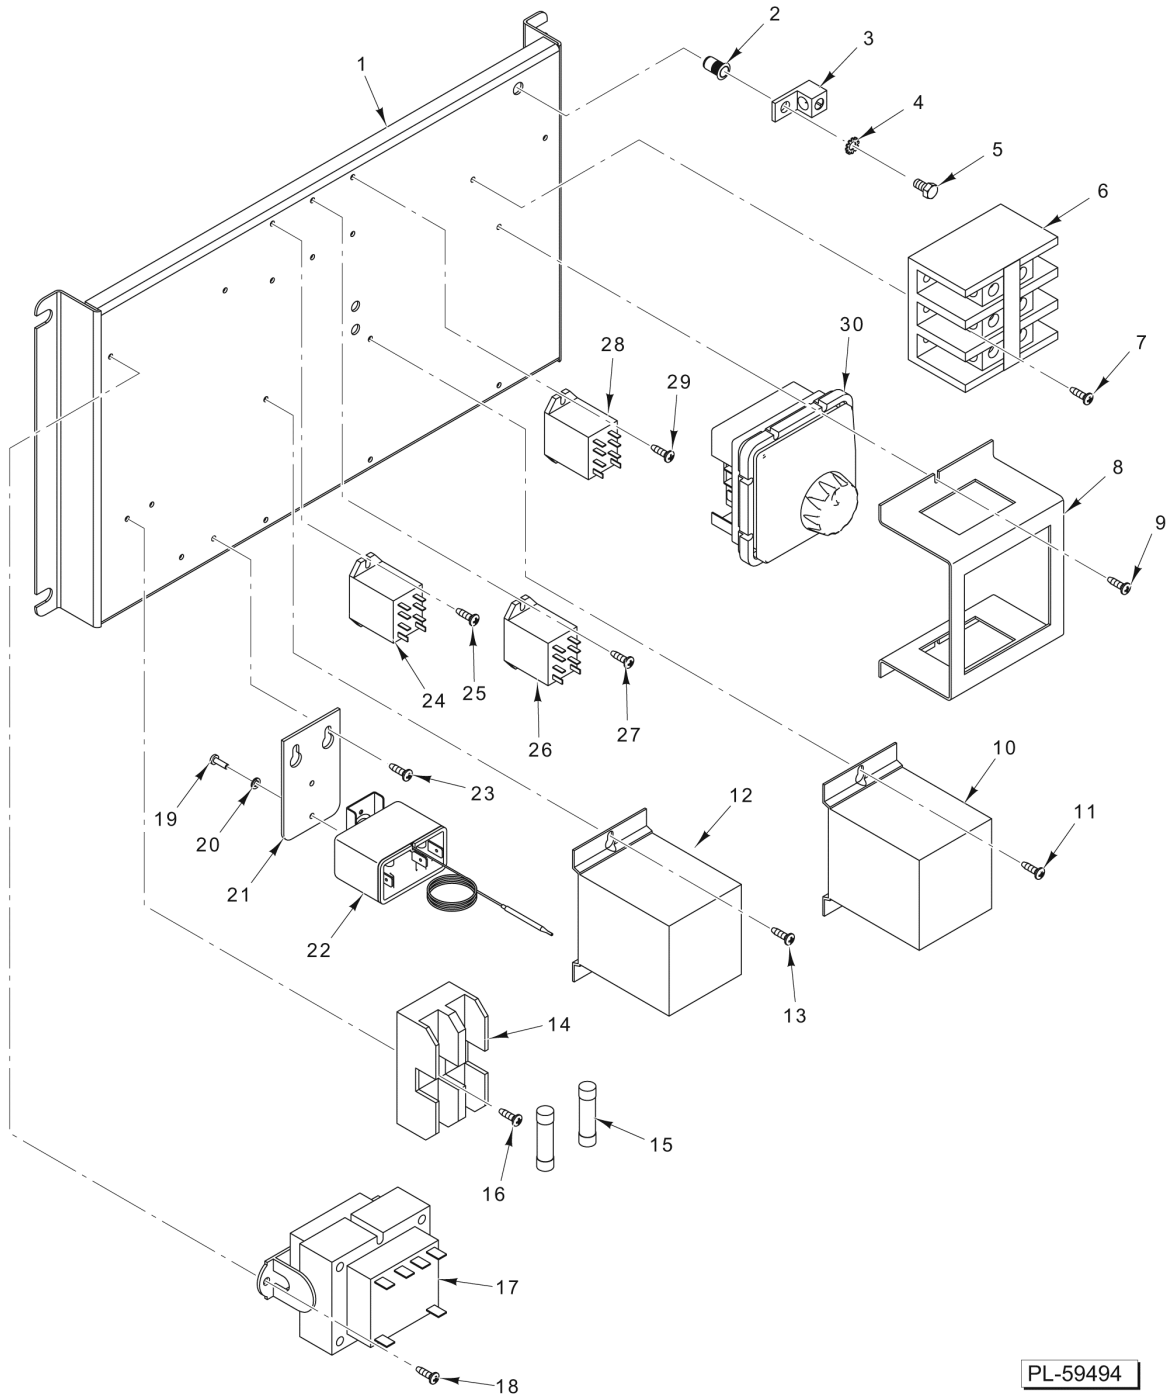

### **Table of Contents**

5	CONTROLS
7	ELECTRICAL COMPONENTS
9	DOOR
11	COMPARTMENT
13	DRAIN ASSEMBLY
15	HEATER ELEMENT AND SHIELDS
17	CABINET

### CONTROLS

ILLUS.	PART NO.	NAME OF PART	AMT.
<b>PL-59493</b>			
1	00-855677-00003	Switch - On/Off Momentary LT. DPDT Switch - On/Off (Lighted).....	1
2	00-856680-00001	Plug - Switch Hole.....	1
3	00-855795-00001	Gasket - Switch.....	1
4	00-855794-00001	Bezel - Switch.....	2
5	00-855796-00001	Gasket - Bezel.....	1
6	00-856679-00001	Light - Indicating Assy.....	1
7	00-856680-00001	Plug - Blank Assy.....	1
8	00-856773-00001	Knob - Timer.....	1
9	00-854693-00001	Shaft - Rotary Seal.....	1
10	00-856772-00002	Overlay - Control (Hobart).....	1
11	00-913102-0176A	Kit - Timer (Incls Shaft Seal & Knob).....	1
12	00-856678-00001	Gasket.....	1