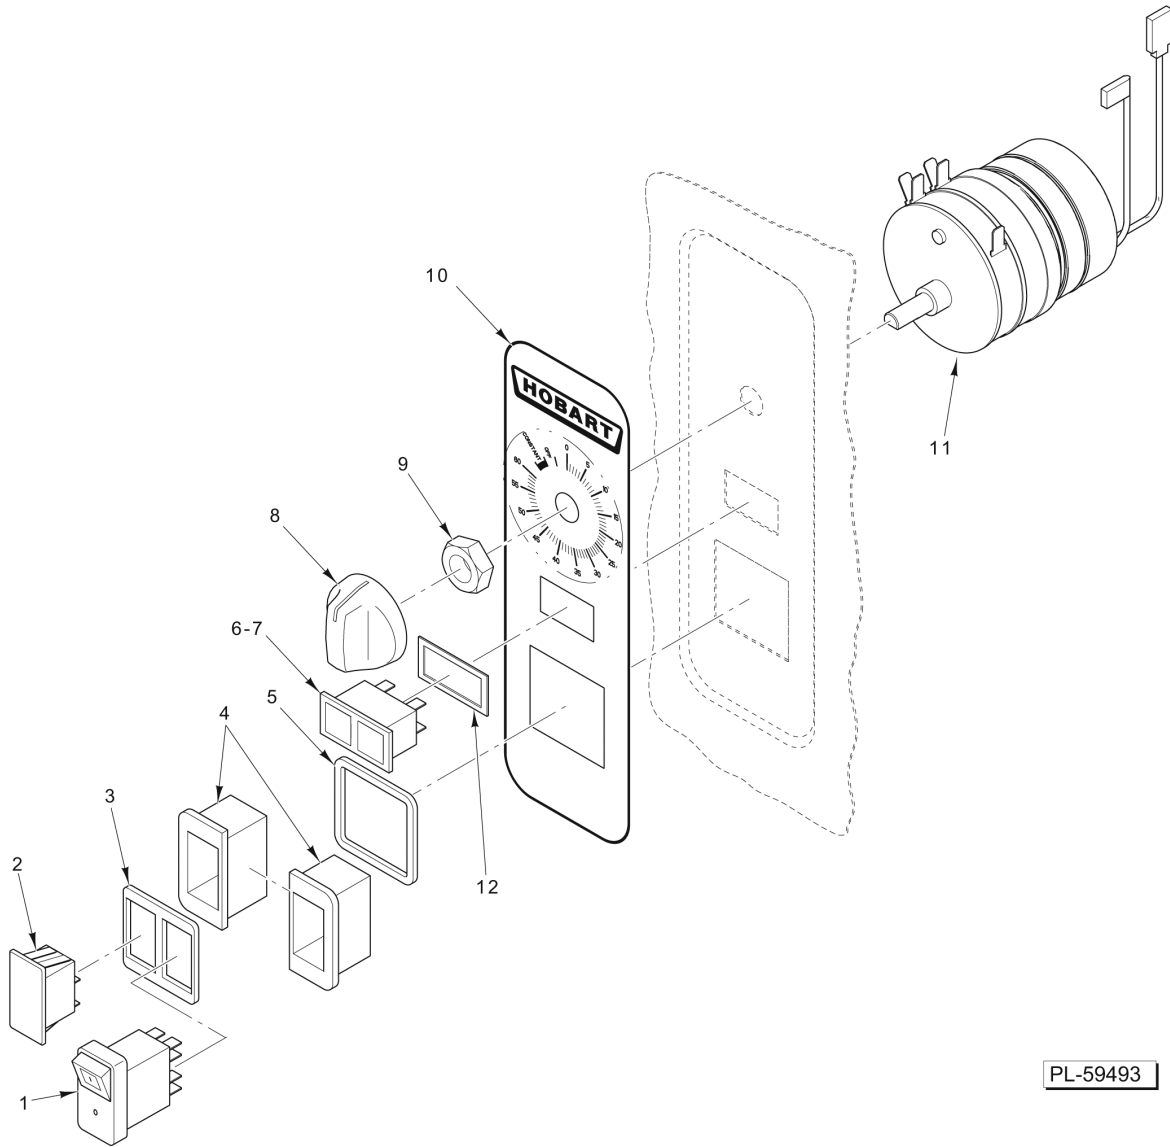

CONTROLS

CONTROLS

ILLUS.	PART NO.	NAME OF PART	AMT.
PL-59493			
1	00-855677-00003	Switch - On/Off Momentary LT. DPDT Switch - On/Off (Lighted).....	1
2	00-856680-00001	Plug - Switch Hole.....	1
3	00-855795-00001	Gasket - Switch.....	1
4	00-855794-00001	Bezel - Switch.....	2
5	00-855796-00001	Gasket - Bezel.....	1
6	00-856679-00001	Light - Indicating Assy.....	1
7	00-856680-00001	Plug - Blank Assy.....	1
8	00-856773-00001	Knob - Timer.....	1
9	00-854693-00001	Shaft - Rotary Seal.....	1
10	00-856772-00002	Overlay - Control (Hobart).....	1
11	00-913102-0176A	Kit - Timer (Incls Shaft Seal & Knob).....	1
12	00-856678-00001	Gasket.....	1