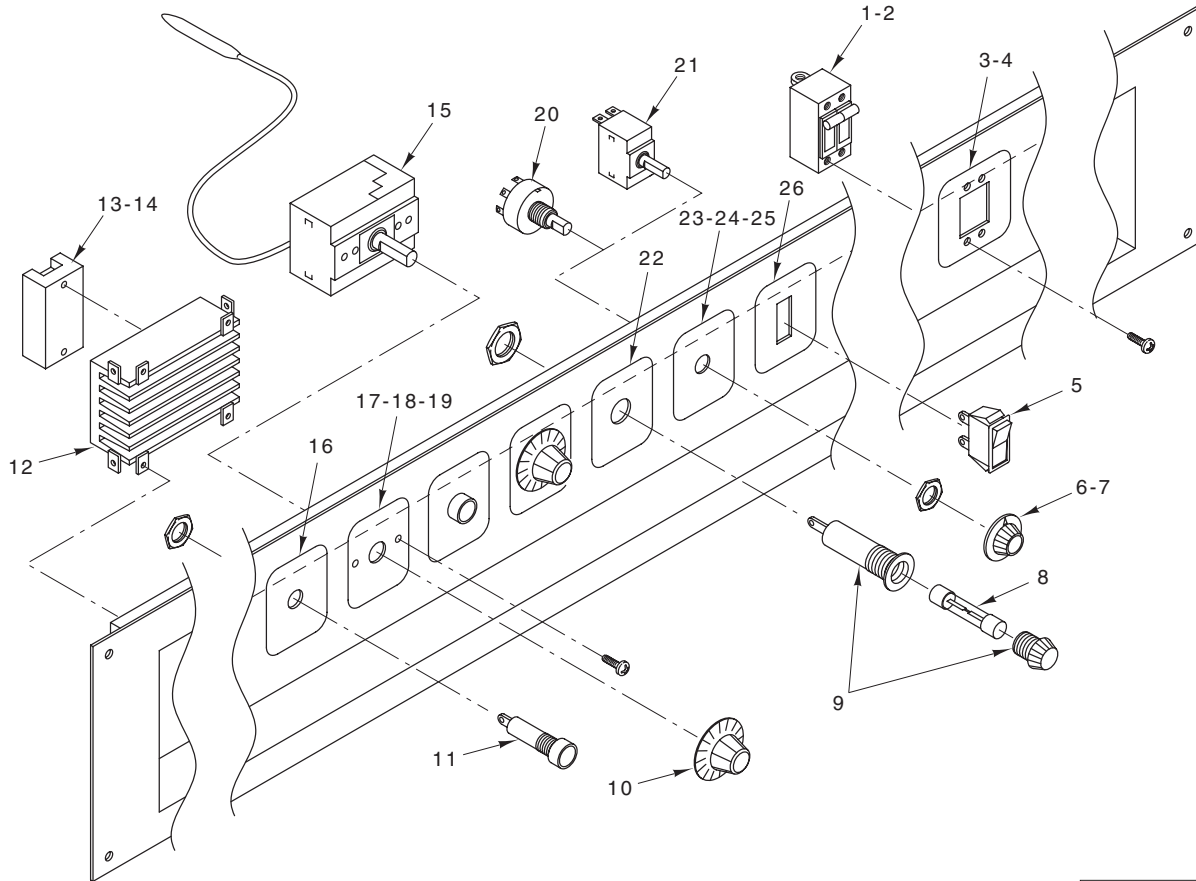

ILLUS.	PART NO.	NAME OF PART	AMT.
PL-56266			
1	00-424085-00001	Switch – Dimmer .....	AR
2	00-425440-00002	Switch – Dimmer (ML-126811) .....	AR
3	00-424085-00002	Knob – Dimmer Switch .....	AR
4	00-425440-00001	Thermostat – Well (375 Deg.) .....	AR
5	00-424085-00059	Knob – Well Thermostat .....	AR
6	00-424085-00043	Light – Indicator .....	AR
7	00-851800-00061	Fuse Holder .....	AR
8	00-851800-00422	Fuse (15 Amp.) (ML-126811 & ML-126822) .....	AR
9	00-424085-00028	Fuse (30 Amp.) (ML-114912, ML-114915, ML-114918, & ML-126812) .....	AR