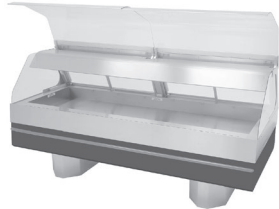

## HHFC DELI DISPLAY CASES

HHFC6	ML-114912	High Profile
	ML-114918	Low Profile
	ML-126811	Two Tier
	ML-126812	Pedestal
	ML-126822	Designer

HHFC6C	ML-114915	Counter
--------	-----------	---------

**CONTROL PANEL WITH OVERHEAD HEAT LAMPS**

ILLUS.	PART NO.	NAME OF PART	AMT.
PL-56266			
1	00-424085-00001	Switch – Dimmer .....	AR
2	00-425440-00002	Switch – Dimmer (ML-126811) .....	AR
3	00-424085-00002	Knob – Dimmer Switch .....	AR
4	00-425440-00001	Thermostat – Well (375 Deg.) .....	AR
5	00-424085-00059	Knob – Well Thermostat .....	AR
6	00-424085-00043	Light – Indicator .....	AR
7	00-851800-00061	Fuse Holder .....	AR
8	00-851800-00422	Fuse (15 Amp.) (ML-126811 & ML-126822) .....	AR
9	00-424085-00028	Fuse (30 Amp.) (ML-114912, ML-114915, ML-114918, & ML-126812) .....	AR