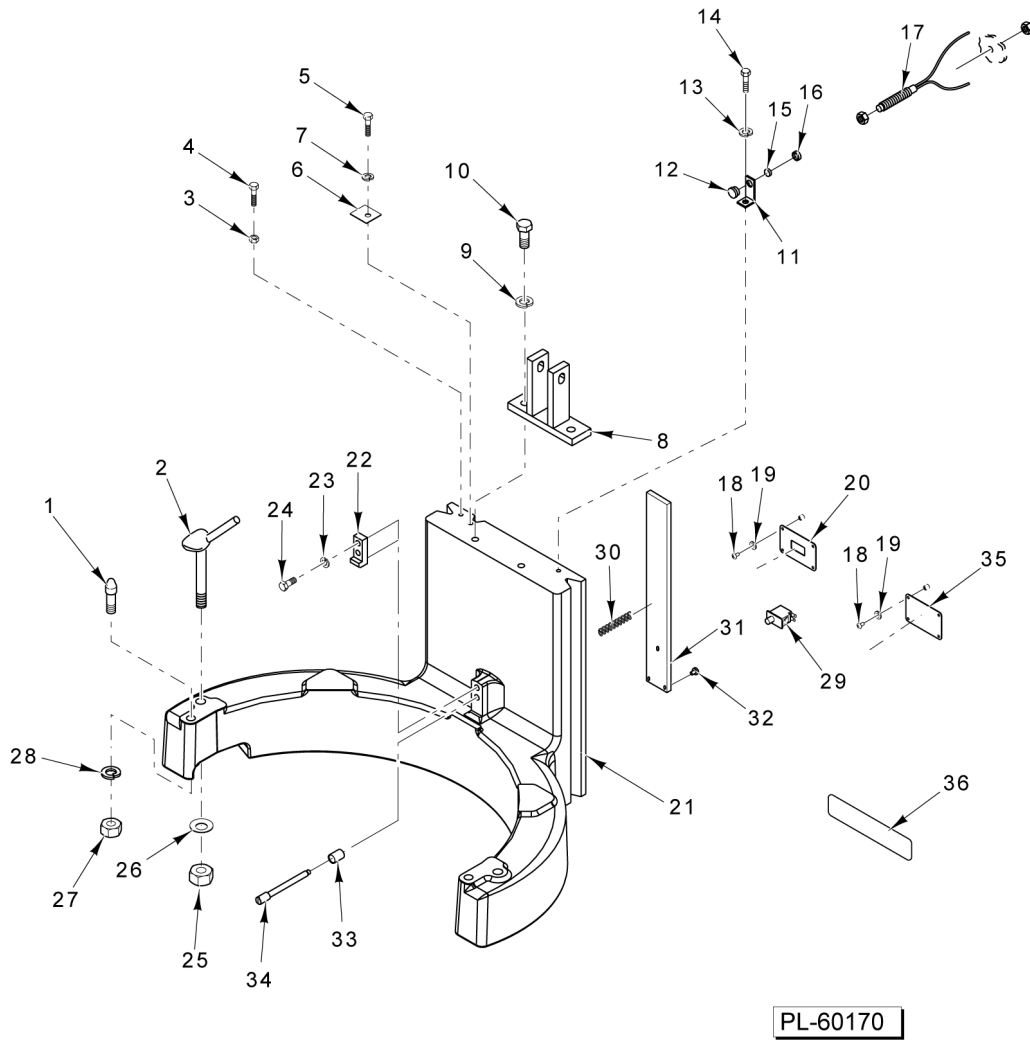

55 00-874139 Handle Assy. - Bowl Lock  
**PART NOT ILLUSTRATED**

**BOWL SUPPORT  
(ALL EXCEPT ML-141083 & ML-141112)**

**BOWL SUPPORT  
(ALL EXCEPT ML-141083 & ML-141112)**

ILLUS.	PART NO.	NAME OF PART	AMT.
PL-60169			
1	00-916021	Pin - Bowl.....	1
2	00-916022	Bushing - Bowl Support.....	2
3	00-916351	Pin - Upper Bowl.....	1
4	00-874387	Pin - Limit.....	1
5	00-874492	Bushing - Bowl-In.....	1
6	SC-128-96	Mach. Screw 8-32 x 3/8 Phil. Truss Hd. (SST).....	4
7	WL-006-02	Lockwasher #8 Helical (SST).....	4
8	00-916605	Shield - Yoke.....	1
9	NS-013-14	Nut 5/16-18 Hex.....	1
10	SC-036-40	Cap Screw 5/16-18 x 1-1/4 Hex Hd.....	1
11	WS-006-36	Washer.....	3
12	00-916359	Plate - Stop Bowl Travel.....	1
13	NS-013-14	Nut 5/16-18 Hex.....	1
14	SC-036-40	Cap Screw 5/16-18 x 1-1/4 Hex Hd.....	1
15	00-873352-00003	Actuator - Bracket (HL800 Series).....	1
16	00-873352-00002	Actuator - Bracket (HL1400 Series).....	1
17	SC-062-88	Cap Screw 1/2-13 x 1-1/4 Hex Hd.....	2
18	WL-004-11	Lockwasher 1/2 Helical.....	2
19	00-916079	Bracket - Magnet.....	1
20	00-917358	Holder - Magnet (Lower).....	1
21	SC-087-23	Cap Screw 5/16-18 x 1/2 Hex Socket Hd.....	1
22	WL-003-44	Lockwasher 5/16 Helical.....	1
23	00-874875	Magnet - Disc.....	1
24	00-917357	Holder - Magnet (Upper).....	1
25	00-874929	Switch - Reed.....	1
26	00-874566-00002	Plate - Bowl In Switch.....	1
27	00-873377	Spring - Bowl Pin.....	1
28	SC-018-33	Mach. Screw 8-32 x 5/16 Phil. Pan Hd.....	2
29	WL-003-12	Lockwasher #8 Helical.....	2
30	00-874479	Plate - Bowl In Switch.....	1
31	00-874893-00002	Retainer.....	1
32	00-874903-00002	Switch Assy (HL800 Series).....	1
33	00-916391	Switch Assy. (HL1400 Series).....	1
34	RP-004-28	Pin - Roll 0.250.....	1
35	00-873337	Yoke - Bowl.....	1
36	00-874390	Bushing - Bowl Lock.....	1
37	00-874376	Button - Bowl Rest.....	1
38	00-874391	Pin - Bowl.....	1
39	00-874388	Detent - Clevis Pin.....	1
40	00-874218	Clevis - Bowl Lock.....	1
41	00-874138	Bushing - Bowl Pin Cam.....	1
42	00-874220	Handle - Bowl Pin.....	1
43	00-874197	Shaft - Bowl Pin Handle.....	1
44	00-875356	Handle - Lift Lever.....	1
45	00-874198	Spring - Bowl Pin.....	1
46	SC-092-27	Cap Screw 8-32 x 1-3/4 Hex Socket Hd.....	1
47	WL-003-12	Lockwasher #8 Helical.....	1
48	00-874380	Ramp - Wear.....	1
49	SC-036-14	Cap Screw 1/4-20 x 1/2 Hex Hd.....	2
50	WL-003-38	Lockwasher 1/4 Helical.....	2
51	00-874199	Strap - Spring Retaining.....	1
52	NS-013-40	Nut 5/8-11 Hex.....	2
53	WL-004-18	Lockwasher 5/8 Light.....	2
54	00-938113	Label - Unlock Warning (Trilingual).....	1
55	00-874139	Handle Assy. - Bowl Lock (Incls. Items 42, 43, & 44).....	1