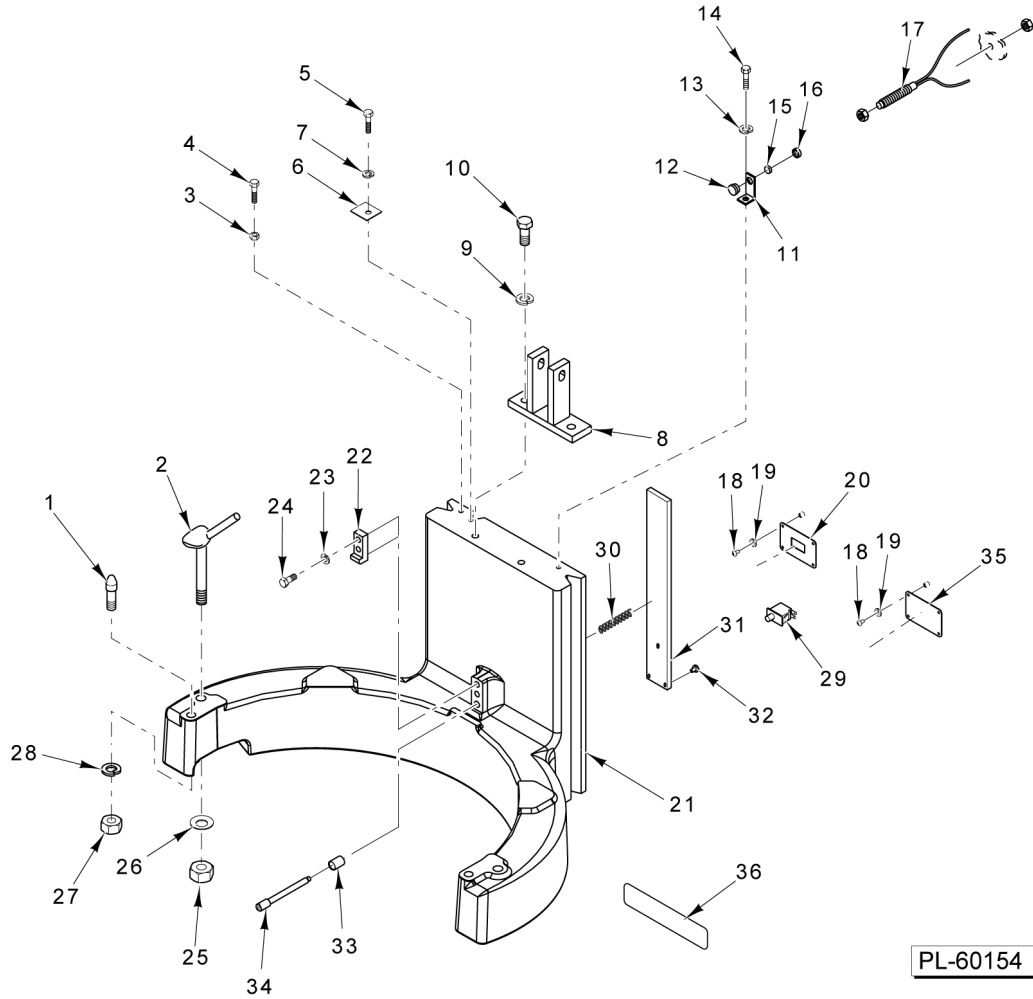

PL-60154

37 00-937436-00003 Harness - Interlock Switch
PART NOT ILLUSTRATED

**BOWL SUPPORT
(1400N SERIES)**

**BOWL SUPPORT
(1400N SERIES)**

ILLUS.	PART NO.	NAME OF PART	AMT.
PL-60154			
1	00-019195-00001	Stud - Bowl Locating.....	2
2	00-065922-00020	Bowl Clamp Assy.....	2
3	NS-013-14	Nut 5/16-18 Hex.....	1
4	SC-036-40	Cap Screw 5/16-18 x 1-1/4 Hex Hd.....	1
5	SC-041-09	Cap Screw 5/16-18 x 1/2 Hex Hd. (SST).....	1
6	00-916359	Plate - Stop Bowl Travel.....	1
7	WL-003-44	Lockwasher 5/16 Helical.....	3
8	00-873352-00002	Actuator - Bracket.....	1
9	WL-004-11	Lockwasher 1/2 Helical.....	2
10	SC-062-88	Cap Screw 1/2-13 x 1-1/4 Hex Hd.....	2
11	00-916079	Bracket - Magnet.....	1
12	00-917358	Holder - Magnet (Lower).....	1
13	WL-003-44	Lockwasher 5/16 Helical.....	1
14	SC-087-23	Cap Screw 5/16-18 x 1/2 Hex Socket Hd.....	1
15	00-874875	Magnet - Disc.....	1
16	00-917357	Holder - Magnet (Upper).....	1
17	00-087711-00352	Switch - Reed.....	1
18	SC-018-33	Mach. Screw 8-32 x 5/16 Phil. Pan Hd.....	2
19	WL-003-12	Lockwasher #8 Helical.....	2
20	00-874479	Plate - Bowl In Switch (ML-141111, ML-141113, & ML-141114).....	1
21	00-917198-00002	Support - Bowl.....	1
22	00-064394-00002	Retainer - Bowl.....	1
23	WL-004-02	Lockwasher 3/8 Helical.....	2
24	SC-040-23	Cap Screw 3/8-16 x 1-1/4 Hex Socket Hd.....	2
25	NS-046-18	Lock Nut 5/8-11 Hex Nylok.....	1
26	00-064636	Washer - Bowl Clamp.....	2
27	NS-013-30	Nut 1/2-13 Hex.....	1
28	WL-006-36	Lockwasher 1/2 Helical.....	2
29	00-087711-00338	Switch - Panel Front.....	1
30	00-873377	Spring - Bowl Pin (ML-141111, ML-141113, & ML-141114).....	1
31	00-937604	Bar - Bowl-In Switch (ML-141111, ML-141113, & ML-141114).....	1
32	00-915308	Plug - Rulon (ML-141111, ML-141113, & ML-141114).....	2
33	00-874492	Bushing - Bowl-In (ML-141111, ML-141113, & ML-141114).....	1
34	00-874387	Pin - Limit (ML-141111, ML-141113, & ML-141114).....	1
35	00-874479-00002	Plate (ML-141082, ML-141084, & ML-141102).....	1
36	00-938113	Label - Unlock Warning (Trilingual).....	1
37	00-937436-00003	Harness - Interlock Switch.....	1