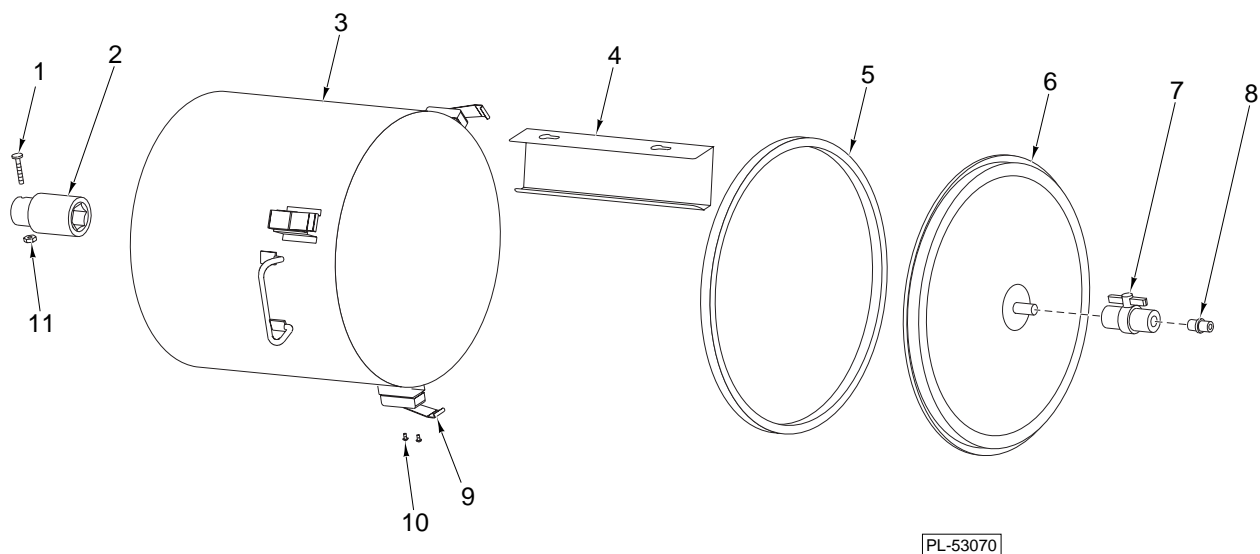

TANK ASSEMBLY

ILLUS. PL-53070	PART NO.	NAME OF PART	AMT.
1	SC-053-50	Mach. Screw 10-24 x 1½ Truss Hd. SST	1
2	00-479214	Socket - Drive	1
3	00-479278	Tank - Sub-assembly	1
4	00-479199	Baffle	1
5	00-479277	Gasket - Tank	1
6	00-479279	Cover - Sub-assembly	1
7	00-479220	Valve - Ball	1
8	00-479221	Nipple - Quick-Connect	1
9	00-479219	Latch - Lid	3
10	SC-066-01	Mach. Screw 6-32 x ¼ Phil. Truss Hd.	6
11	NS-031-15	Stop Nut - Special 10-24 Hex (SST)	1