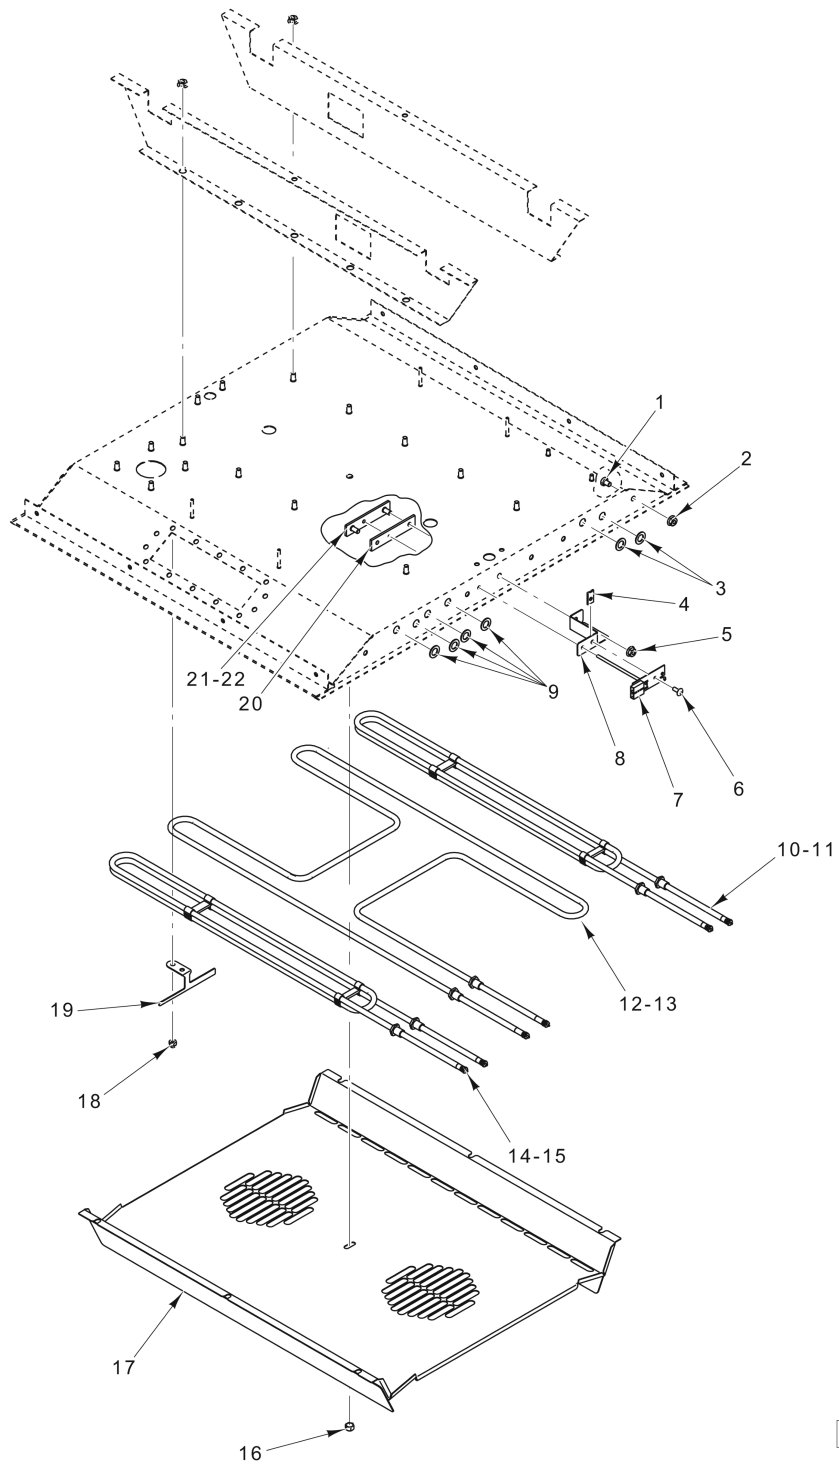

PL-59543

HEATING ELEMENT ASSEMBLY

HEATING ELEMENT ASSEMBLY

ILLUS.	PART NO.	NAME OF PART	AMT.
PL-59543			
1	SC-130-07	Mach. Screw 1/4-20 x 3/8 Slotted Pan Hd. (SST).....	AR
2	NS-038-04	Lock Nut 1/4-20.....	AR
3	00-891361	Gasket - Heating Element.....	2
4	00-877868	Nut - Tinnerman.....	1
5	NS-038-04	Lock Nut 1/4-20.....	AR
6	SC-066-06	Mach. Screw 10-24 x 1/2 Phil. Truss Hd. (SST).....	AR
7	00-356946	Sensor - Temperature.....	1
8	00-891850	Bracket - Temperature Probe.....	1
9	00-891361	Gasket - Heating Element.....	4
10	00-891766-00001	Element - Heating (208 V., 3000 W.).....	1
11	00-891766-00002	Element - Heating (240 V., 3100 W.).....	1
12	00-891765-00001	Element - Heating (208 V., 2500 W.).....	1
13	00-891765-00002	Element - Heating (240 V., 2600 W.).....	1
14	00-891766-00001	Element - Heating (208 V., 3000 W.).....	1
15	00-891766-00002	Element - Heating (240 V., 3100 W.).....	1
16	NS-025-04	Crown Nut 1/4-20 (SST).....	AR
17	00-891972	Cover - Fan Assy.....	1
18	NS-025-01	Crown Nut 10-24 (SST).....	AR
19	00-891731	Bracket - Heating Element.....	1
20	00-891936	Gasket - High Temperature.....	1
21	00-891351	Plate - High Temp. Assy.....	1
22	00-891875	Plate - High Temperature.....	1
	00-891237	Block - Power One Pole.....	1