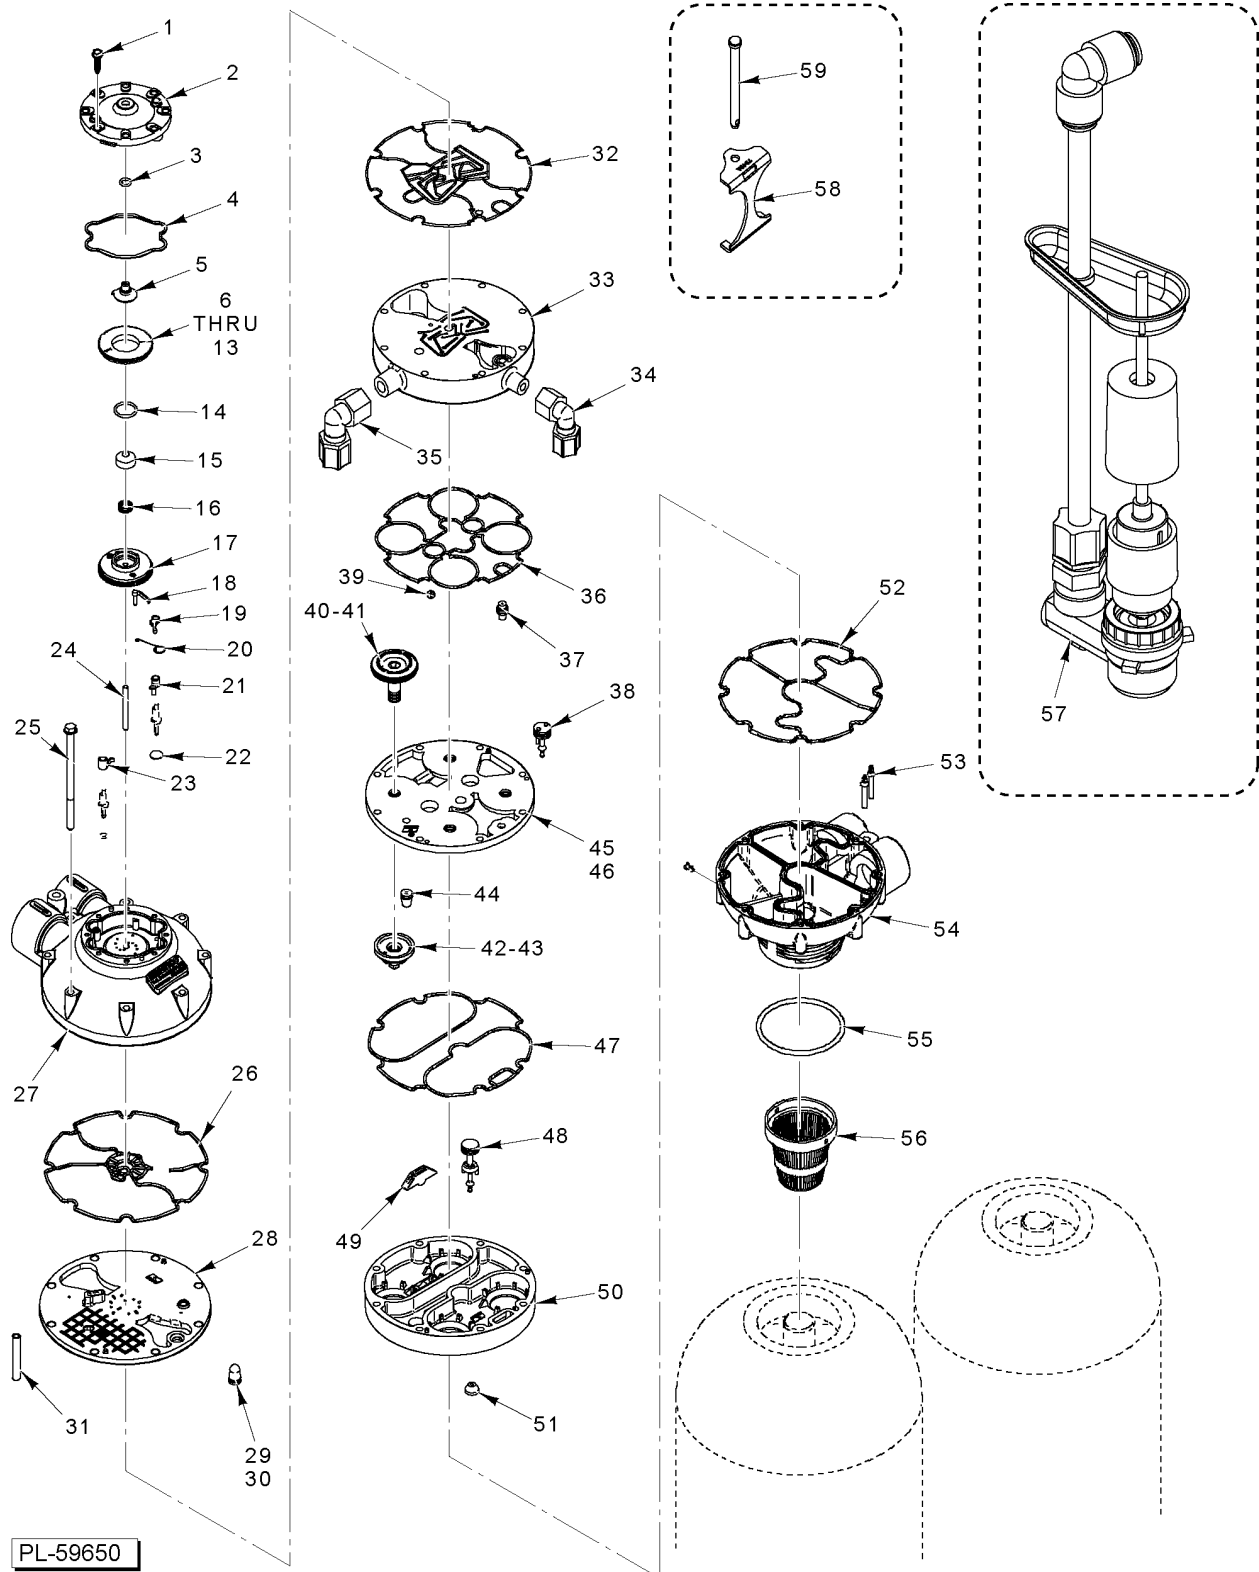

PL-59650

WS-55

WS-55

ILLUS. PL-59650	PART NO.	NAME OF PART	AMT.
1	00-913091-00067	Cap Screw.....	8
2	00-913091-00080	Cap.....	1
3	00-913091-00069	O-Ring (Actuator).....	1
4	00-913091-00071	Seal - Cap.....	1
5	00-913091-00070	Actuator.....	1
6	00-913091-00072	Meter Disc 1.....	1
7	00-913091-00073	Meter Disc 2.....	1
8	00-913091-00074	Meter Disc 3.....	1
9	00-913091-00075	Meter Disc 4.....	1
10	00-913091-00076	Meter Disc 5.....	1
11	00-913091-00077	Meter Disc 6.....	1
12	00-913091-00078	Meter Disc 7.....	1
13	00-913091-00079	Meter Disc 8.....	1
14	00-913091-00009	O-Ring (Balance Piston).....	1
15	00-913091-00008	Piston - Balance.....	1
16	00-913091-00010	Spring (Balance Piston).....	1
17	00-913091-00011	Control Disc.....	1
18	00-913091-00012	Pawl (No Back).....	1
19	00-913091-00013	Pawl - Meter Drive.....	1
20	00-913091-00014	Spring (Meter Drive Pawl).....	1
21	00-913091-00015	Pawl - Regen Start.....	1
22	00-913091-00061	Filter.....	1
23	00-913091-00016	Pawl - Regen Drive.....	1
24	00-913091-00083	Pin - Support.....	1
25	00-913091-00085	Screw (Level 1).....	8
26	00-913091-00017	Seal - Red (Level 1).....	1
27	00-913091-00135	Level 1 Assy.....	1
28	00-913091-00020	Level 2.....	1
29	00-913091-00021	Brine Flow Control (0.3 GPM).....	1
30	00-913091-00022	Brine Flow Control (0.4 GPM).....	1
31	00-913091-00100	Tube - Vent.....	1
32	00-913091-00023	Seal - Red (Level 2).....	1
33	00-913091-00024	Level 3.....	1
34	00-913091-00087	Elbow - Brine.....	1
35	00-913091-00086	Elbow - Drain.....	1
36	00-913091-00025	Seal - Red (Level 3).....	1
37	00-913091-00026	Venturi Throat (Dark Blue).....	1
38	00-913091-00028	Control Valve (With Quad Ring).....	1
39	00-913091-00097	Regeneration Flow Control.....	1
40	00-913091-00089	Main Piston (Incls. Item 41).....	4
41	00-913091-00090	Quad Ring (Main Piston).....	4
42	00-913091-00092	Valve Seat - Main (Incls. Item 43).....	4
43	00-913091-00093	Seal - Main Valve.....	4
44	00-913091-00030	Backwash Flow Control.....	1
45	00-913091-00091	Level 4.....	1
46	00-913091-00027	Level 4 Assy.....	1
47	00-913091-00031	Seal - Red (Level 4).....	1
48	00-913091-00033	Drain Valve (With Quad Ring).....	1
49	00-913091-00035	Interlock.....	1
50	00-913091-00032	Level 5.....	1
51	00-913091-00034	Seal - Drain Valve.....	1
52	00-913091-00039	Seal - Main Base (Level 6).....	1
53	00-913091-00040	Check Stems.....	1
54	00-913091-00037	Level 6.....	1
55	00-913091-00101	O-Ring - Main Base.....	1