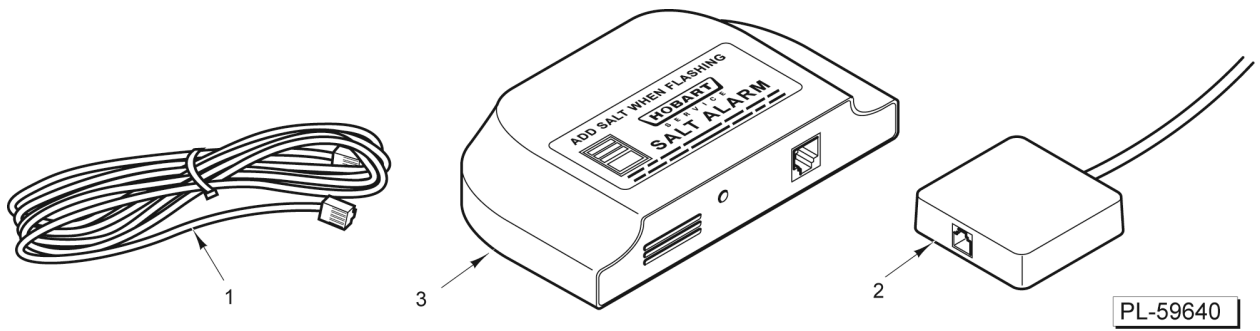

**WS-500 & WS-P213**

ILLUS.	PART NO.	NAME OF PART	AMT.
PL-58865			
56	00-913091-00039	Seal - Main Base (Level 6).....	1
57	00-913091-00040	Check Stems.....	2
58	00-913091-00060	Level 6.....	1
59	00-913091-00101	O-Ring - Main Base.....	1
60	00-913091-00062	Upper Distributor.....	1
61	00-913091-00063	Brine Valve Assy.....	1
62	00-913091-00064	E-Clip (In/Out).....	2
63	00-913091-00110	Nozzle (Full Louver).....	1
64	00-913091-00111	Pin - Connector.....	2
65	00-913091-00112	O-Ring (Connector).....	4
66	00-913091-00113	Pipe - Connector.....	2
67	00-913091-00114	Link - Connector.....	2
	00-913091-00046	Complete Head Assy. (WS-500)(WS-P213).....	1
	00-913091-00098	Drain Tube.....	AR
	00-913091-00099	Brine Tube.....	AR

### **BYPASS VALVE KIT**

**BYPASS VALVE KIT**

<b>ILLUS.</b>	<b>PART NO.</b>	<b>NAME OF PART</b>	<b>AMT.</b>
PL-59643			
1	00-913091-00127	Kit, Bypass Valve with Install Elbow.....	1
2	00-913091-00132	Screens for In/Out 20 Mesh.....	1
3	00-913091-00131	Kit, Elbow 1.25".....	2