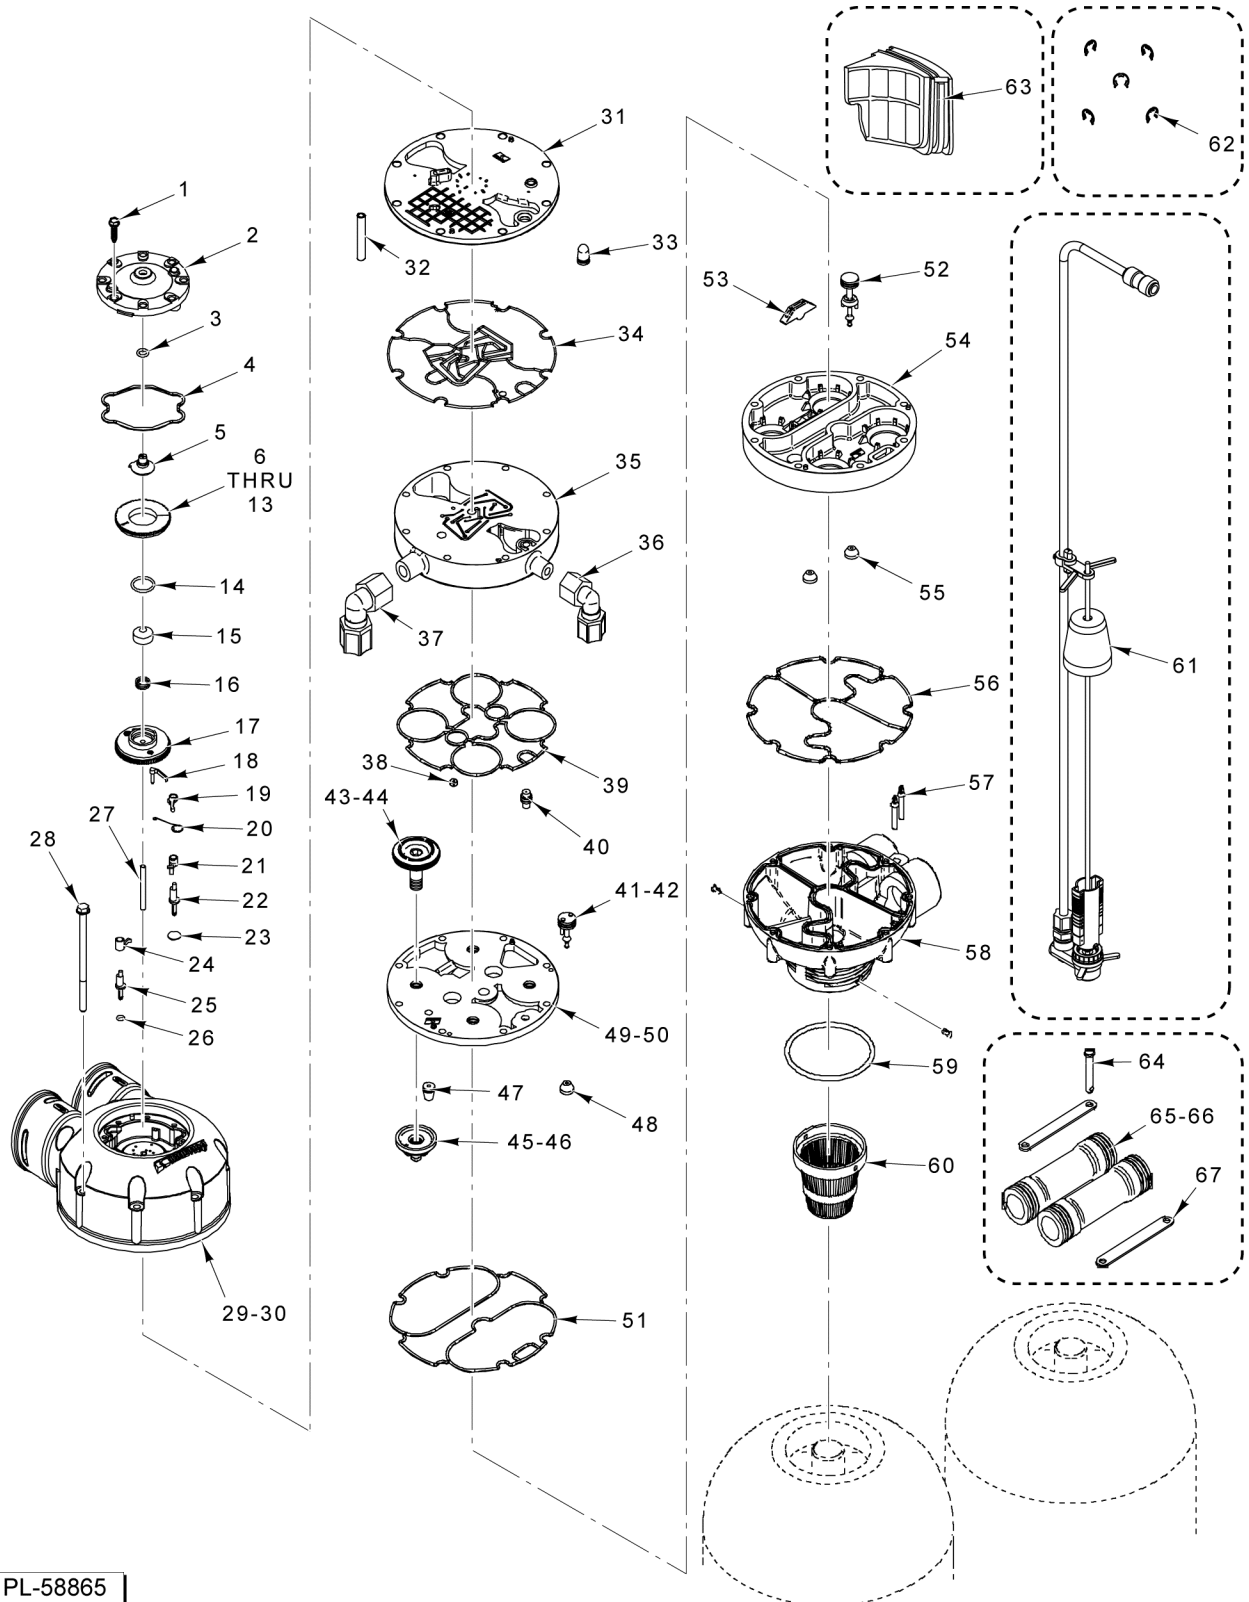

PL-58865

WS-500 & WS-P213

WS-500 & WS-P213

ILLUS. PL-58865	PART NO.	NAME OF PART	AMT.
1	00-913091-00067	Cap Screw.....	8
2	00-913091-00068	Cap.....	1
3	00-913091-00069	O-Ring (Actuator).....	1
4	00-913091-00071	Seal - Cap.....	1
5	00-913091-00070	Actuator.....	1
6	00-913091-00072	Meter Disc 1.....	1
7	00-913091-00073	Meter Disc 2.....	1
8	00-913091-00074	Meter Disc 3.....	1
9	00-913091-00075	Meter Disc 4.....	1
10	00-913091-00076	Meter Disc 5.....	1
11	00-913091-00077	Meter Disc 6.....	1
12	00-913091-00078	Meter Disc 7.....	1
13	00-913091-00079	Meter Disc 8.....	1
14	00-913091-00048	O-Ring (Balance Piston).....	1
15	00-913091-00008	Piston - Balance.....	1
16	00-913091-00010	Spring (Balance Piston).....	1
17	00-913091-00049	Control Disc (Tan).....	1
18	00-913091-00012	Pawl (No Back).....	1
19	00-913091-00013	Pawl - Meter Drive.....	1
20	00-913091-00014	Spring (Meter Drive Pawl).....	1
21	00-913091-00015	Pawl - Regen Start.....	1
22	00-913091-00081	Eccentric Pin.....	1
23	00-913091-00061	Filter.....	1
24	00-913091-00016	Pawl - Regen Drive.....	1
25	00-913091-00081	Eccentric Pin.....	1
26	00-913091-00084	O-Ring (Regen).....	1
27	00-913091-00083	Pin - Support.....	1
28	00-913091-00085	Screw (Level 1).....	1
29	00-913091-00017	Seal - Red (Level 1).....	1
30	00-913091-00047	Level 1 Assy. (Incls. Items 1 thru 28).....	1
31	00-913091-00020	Level 2.....	1
32	00-913091-00100	Tube - Vent.....	1
33	00-913091-00050	Brine Flow Control (0.7 GPM).....	1
34	00-913091-00023	Seal - Red (Level 2).....	1
35	00-913091-00051	Level 3 Assy.....	1
36	00-913091-00087	Elbow - Brine.....	1
37	00-913091-00086	Elbow - Drain.....	1
38	00-913091-00097	Regeneration Flow Control.....	1
39	00-913091-00025	Seal - Red (Level 3).....	1
40	00-913091-00052	Venturi Throat (Yellow).....	1
41	00-913091-00055	Control Valve (With Quad Ring).....	1
42	00-913091-00102	Quad Ring (Control Valve).....	1
43	00-913091-00094	Main Piston (Incls. Item 44).....	4
44	00-913091-00095	Quad Ring (Main Piston).....	4
45	00-913091-00096	Valve Seat - Main (Incls. Item 46).....	4
46	00-913091-00093	Seal - Main Valve.....	4
47	00-913091-00056	Backwash Flow Control.....	1
48	00-913091-00103	Seal - Control Valve.....	1
49	00-913091-00054	Level 4.....	1
50	00-913091-00053	Level 4 Assy. (Incls. Items 41 thru 49 & 51).....	1
51	00-913091-00031	Seal - Red (Level 4).....	1
52	00-913091-00058	Drain Valve (With Quad Ring).....	1
53	00-913091-00035	Interlock.....	1
54	00-913091-00057	Level 5.....	1
55	00-913091-00059	Seal - Drain Valve.....	1