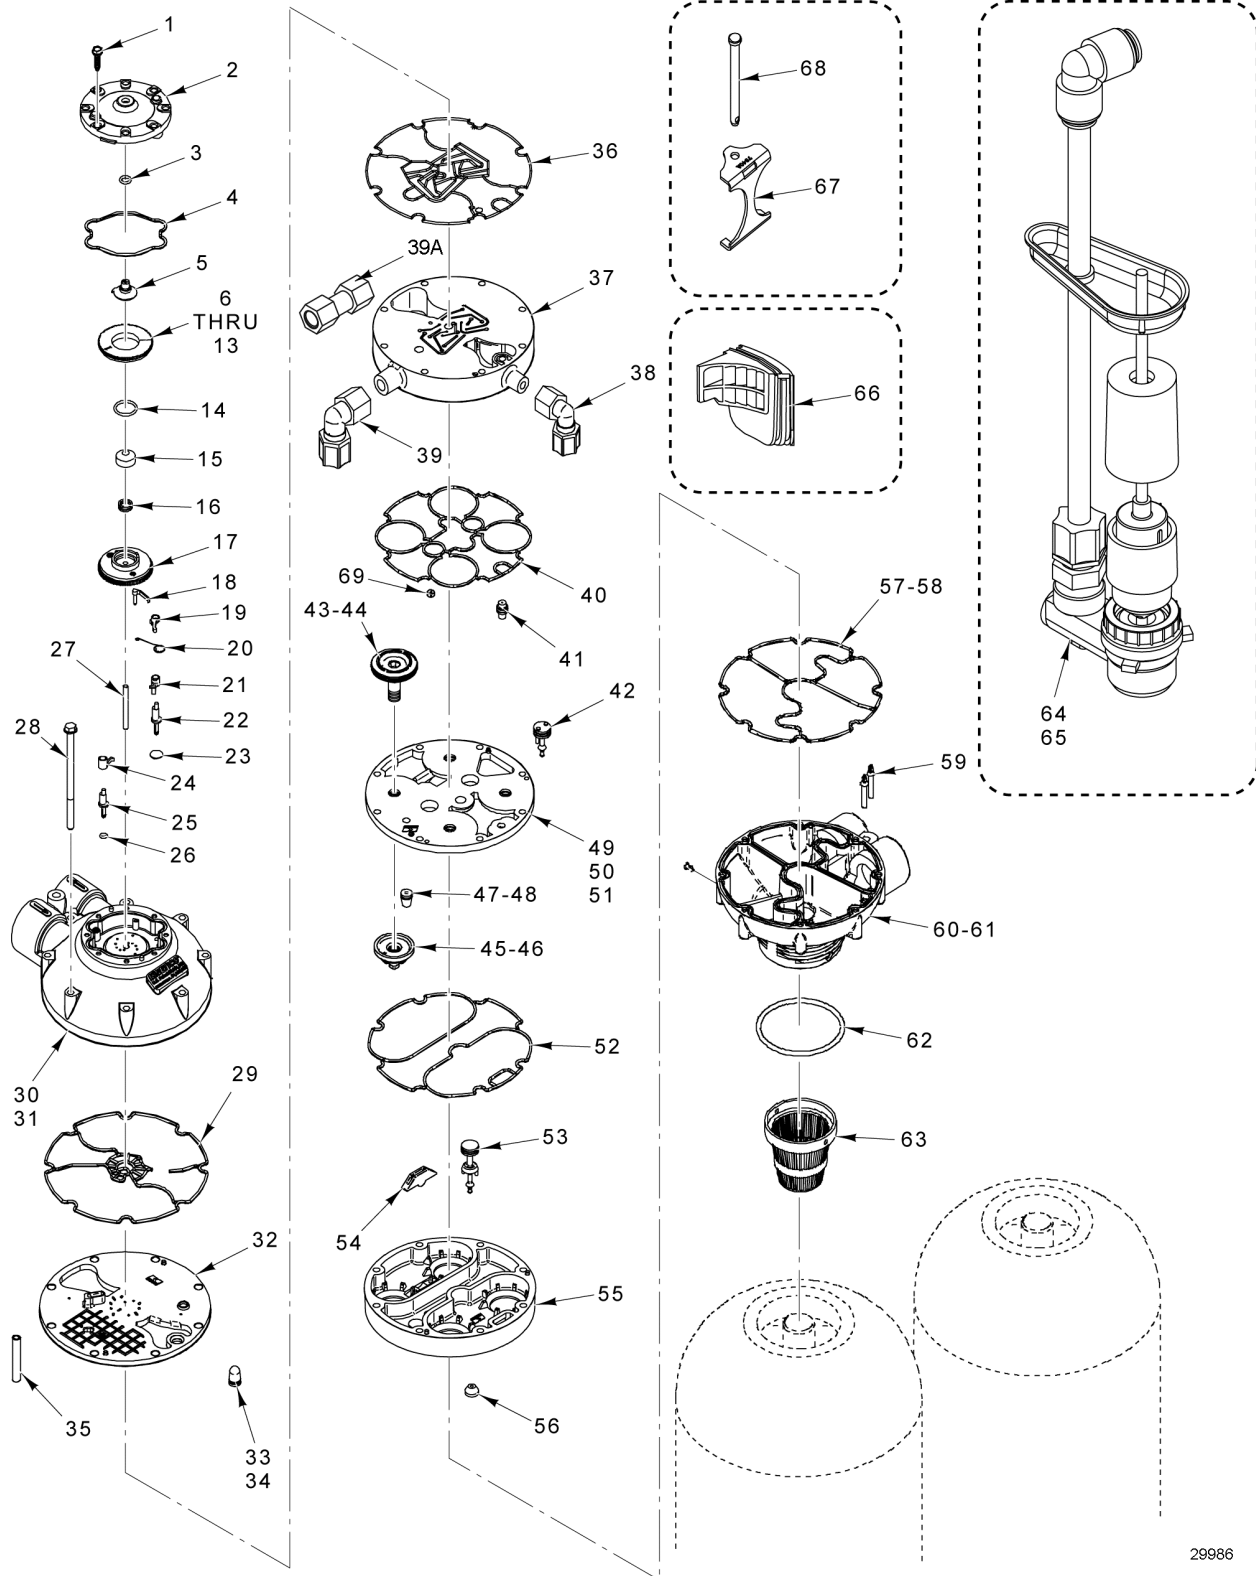

**Table of Contents**

5	WS-40 / WS-80 & WS-C206 / WS-C208
9	WS-55
13	WS-500 & WS-P213
17	BYPASS VALVE KIT
19	SALT ALARM

**WS-40 / WS-80 & WS-C206 / WS-C208**

29986

**WS-40 / WS-80 & WS-C206 / WS-C208**

ILLUS. PL-29986	PART NO.	NAME OF PART	AMT.
1	00-913091-00067	Cap Screw.....	8
2	00-913091-00080	Cap.....	1
3	00-913091-00069	O-Ring (Actuator).....	1
4	00-913091-00071	Seal - Cap.....	1
5	00-913091-00070	Actuator.....	1
6	00-913091-00072	Meter Disc 1.....	1
7	00-913091-00073	Meter Disc 2.....	1
8	00-913091-00074	Meter Disc 3.....	1
9	00-913091-00075	Meter Disc 4.....	1
10	00-913091-00076	Meter Disc 5.....	1
11	00-913091-00077	Meter Disc 6.....	1
12	00-913091-00078	Meter Disc 7.....	1
13	00-913091-00079	Meter Disc 8.....	1
14	00-913091-00009	O-Ring (Balance Piston).....	1
15	00-913091-00008	Piston - Balance.....	1
16	00-913091-00010	Spring (Balance Piston).....	1
17	00-913091-00011	Control Disc.....	1
18	00-913091-00012	Pawl (No Back).....	1
19	00-913091-00013	Pawl - Meter Drive.....	1
20	00-913091-00014	Spring (Meter Drive Pawl) (Use with Items 18, 19, and 21).....	3
21	00-913091-00015	Pawl - Regen Start.....	1
22	00-913091-00081	Eccentric Pin.....	1
23	00-913091-00061	Filter.....	1
24	00-913091-00016	Pawl - Regen Drive (Includes Spring).....	1
25	00-913091-00081	Eccentric Pin.....	1
26	00-913091-00084	O-Ring (Regen).....	1
27	00-913091-00083	Pin - Support.....	1
28	00-913091-00085	Screw (Level 1).....	8
29	00-913091-00017	Seal - Red (Level 1).....	1
30	00-913091-00006	Level 1 Assy. (WS-40)(WS-C206) (Incls. Items 1 thru 29).....	1
31	00-913091-00007	Level 1 Assy. (WS-80)(WS-C208) (Incls. Items 1 thru 29).....	1
32	00-913091-00020	Level 2.....	1
33	00-913091-00021	Brine Flow Control (0.3 GPM).....	1
34	00-913091-00022	Brine Flow Control (0.4 GPM).....	1
35	00-913091-00100	Tube - Vent.....	1
36	00-913091-00023	Seal - Red (Level 2).....	1
37	00-913091-00024	Level 3.....	1
38	00-913091-00087	Elbow - Brine.....	1
39	00-913091-00086	Elbow - Drain.....	1
39A	00-913091-00150	Fitting - Drain (WS-40 Only).....	1
40	00-913091-00025	Seal - Red (Level 3).....	1
41	00-913091-00026	Venturi Throat (Dark Blue).....	1
42	00-913091-00028	Control Valve (With Quad Ring).....	1
43	00-913091-00089	Main Piston (Incls. Item 44).....	4
44	00-913091-00090	Quad Ring (Main Piston).....	4
45	00-913091-00092	Valve Seat - Main (Incls. Item 46).....	4
46	00-913091-00093	Seal - Main Valve.....	4
47	00-913091-00029	Backwash Flow Control (WS-40)(WS-C206).....	1
48	00-913091-00030	Backwash Flow Control (WS-80)(WS-C208).....	1
49	00-913091-00091	Level 4.....	1
50	00-913091-00082	Level 4 Assy. (WS-40)(WS-C206) (Incls. Items 42 thru 47, & 49).....	1
51	00-913091-00027	Level 4 Assy. (WS-80)(WS-C208) (Incls. Items 42 thru 46,48, & 49).....	1
52	00-913091-00031	Seal - Red (Level 4).....	1
53	00-913091-00033	Drain Valve (With Quad Ring).....	1
54	00-913091-00035	Interlock.....	1