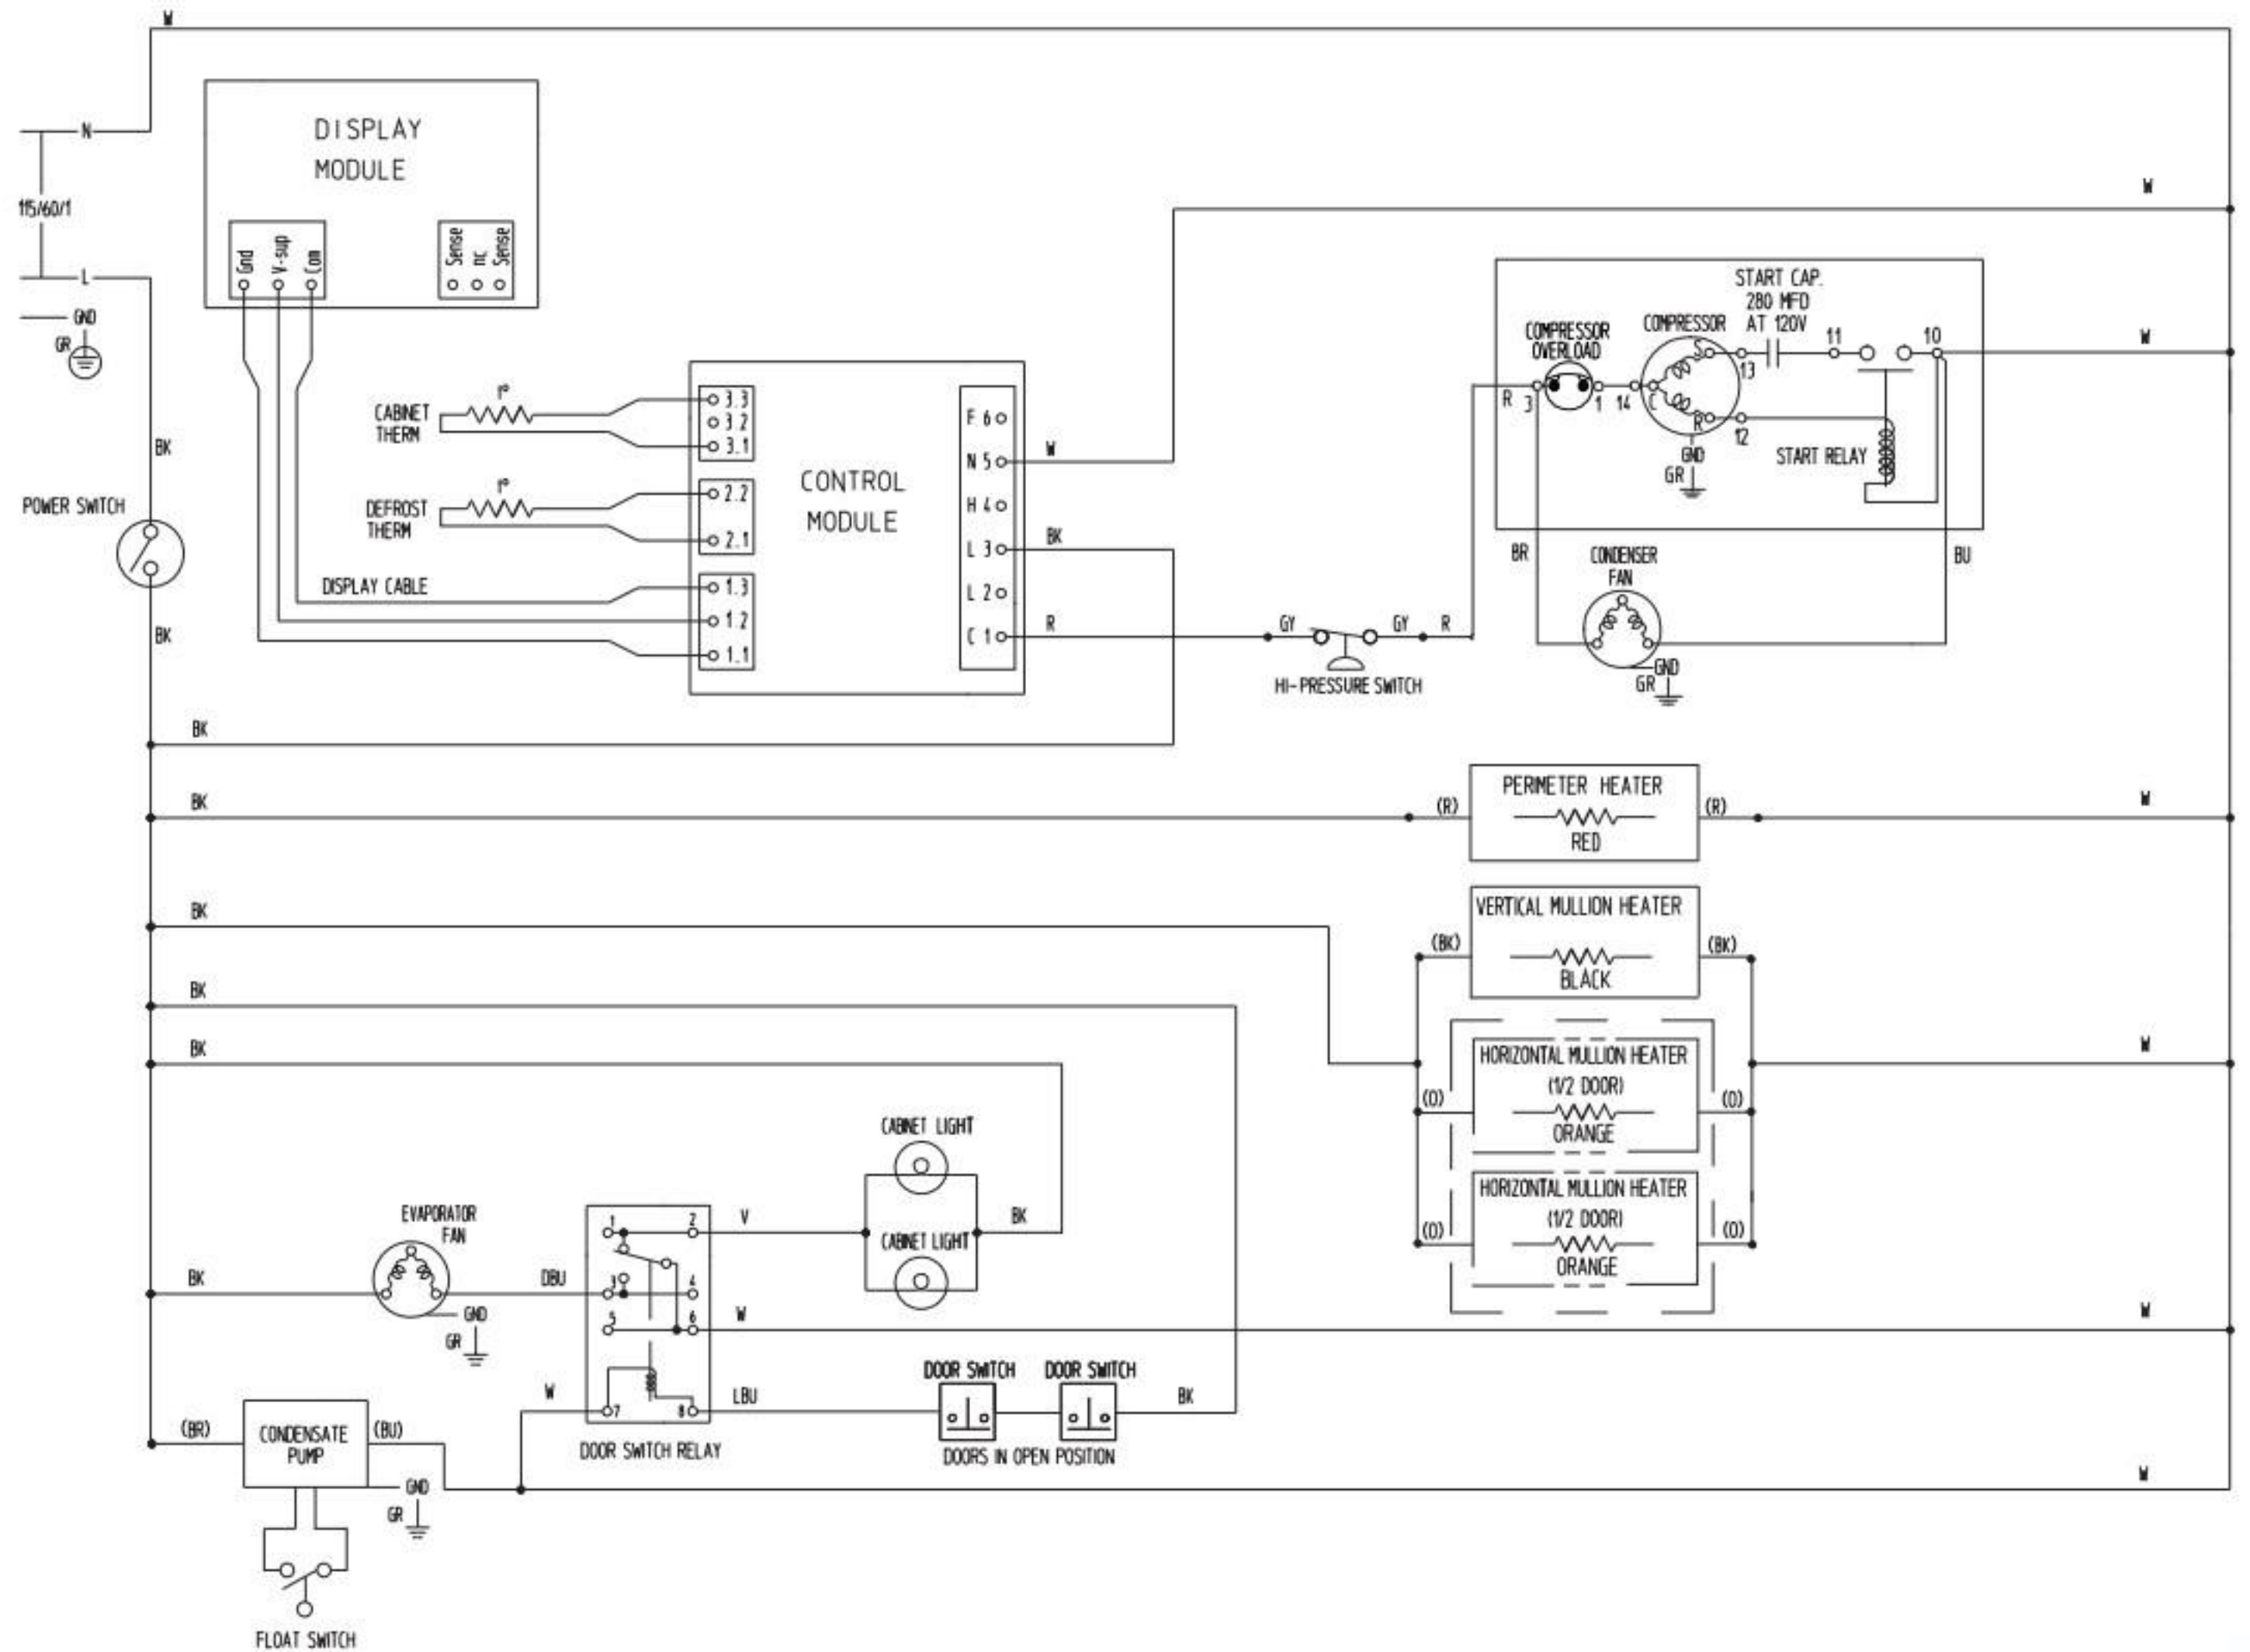

WIRE COLOR CODE

BR	BROWN
W	WHITE
BK	BLACK
R	RED
O	ORANGE
GY	GRAY
P	PINK
DBU	DARK BLUE
V	VIOLET
Y	YELLOW
LBU	LIGHT BLUE
BU	BLUE
GR	GREEN

WIRE COLOR CODE

BR	BROWN
W	WHITE
BK	BLACK
R	RED
O	ORANGE
GY	GRAY
P	PINK
DBU	DARKBLUE
V	VIOLET
Y	YELLOW
LBU	LIGHTBLUE
BU	BLUE
GR	GREEN