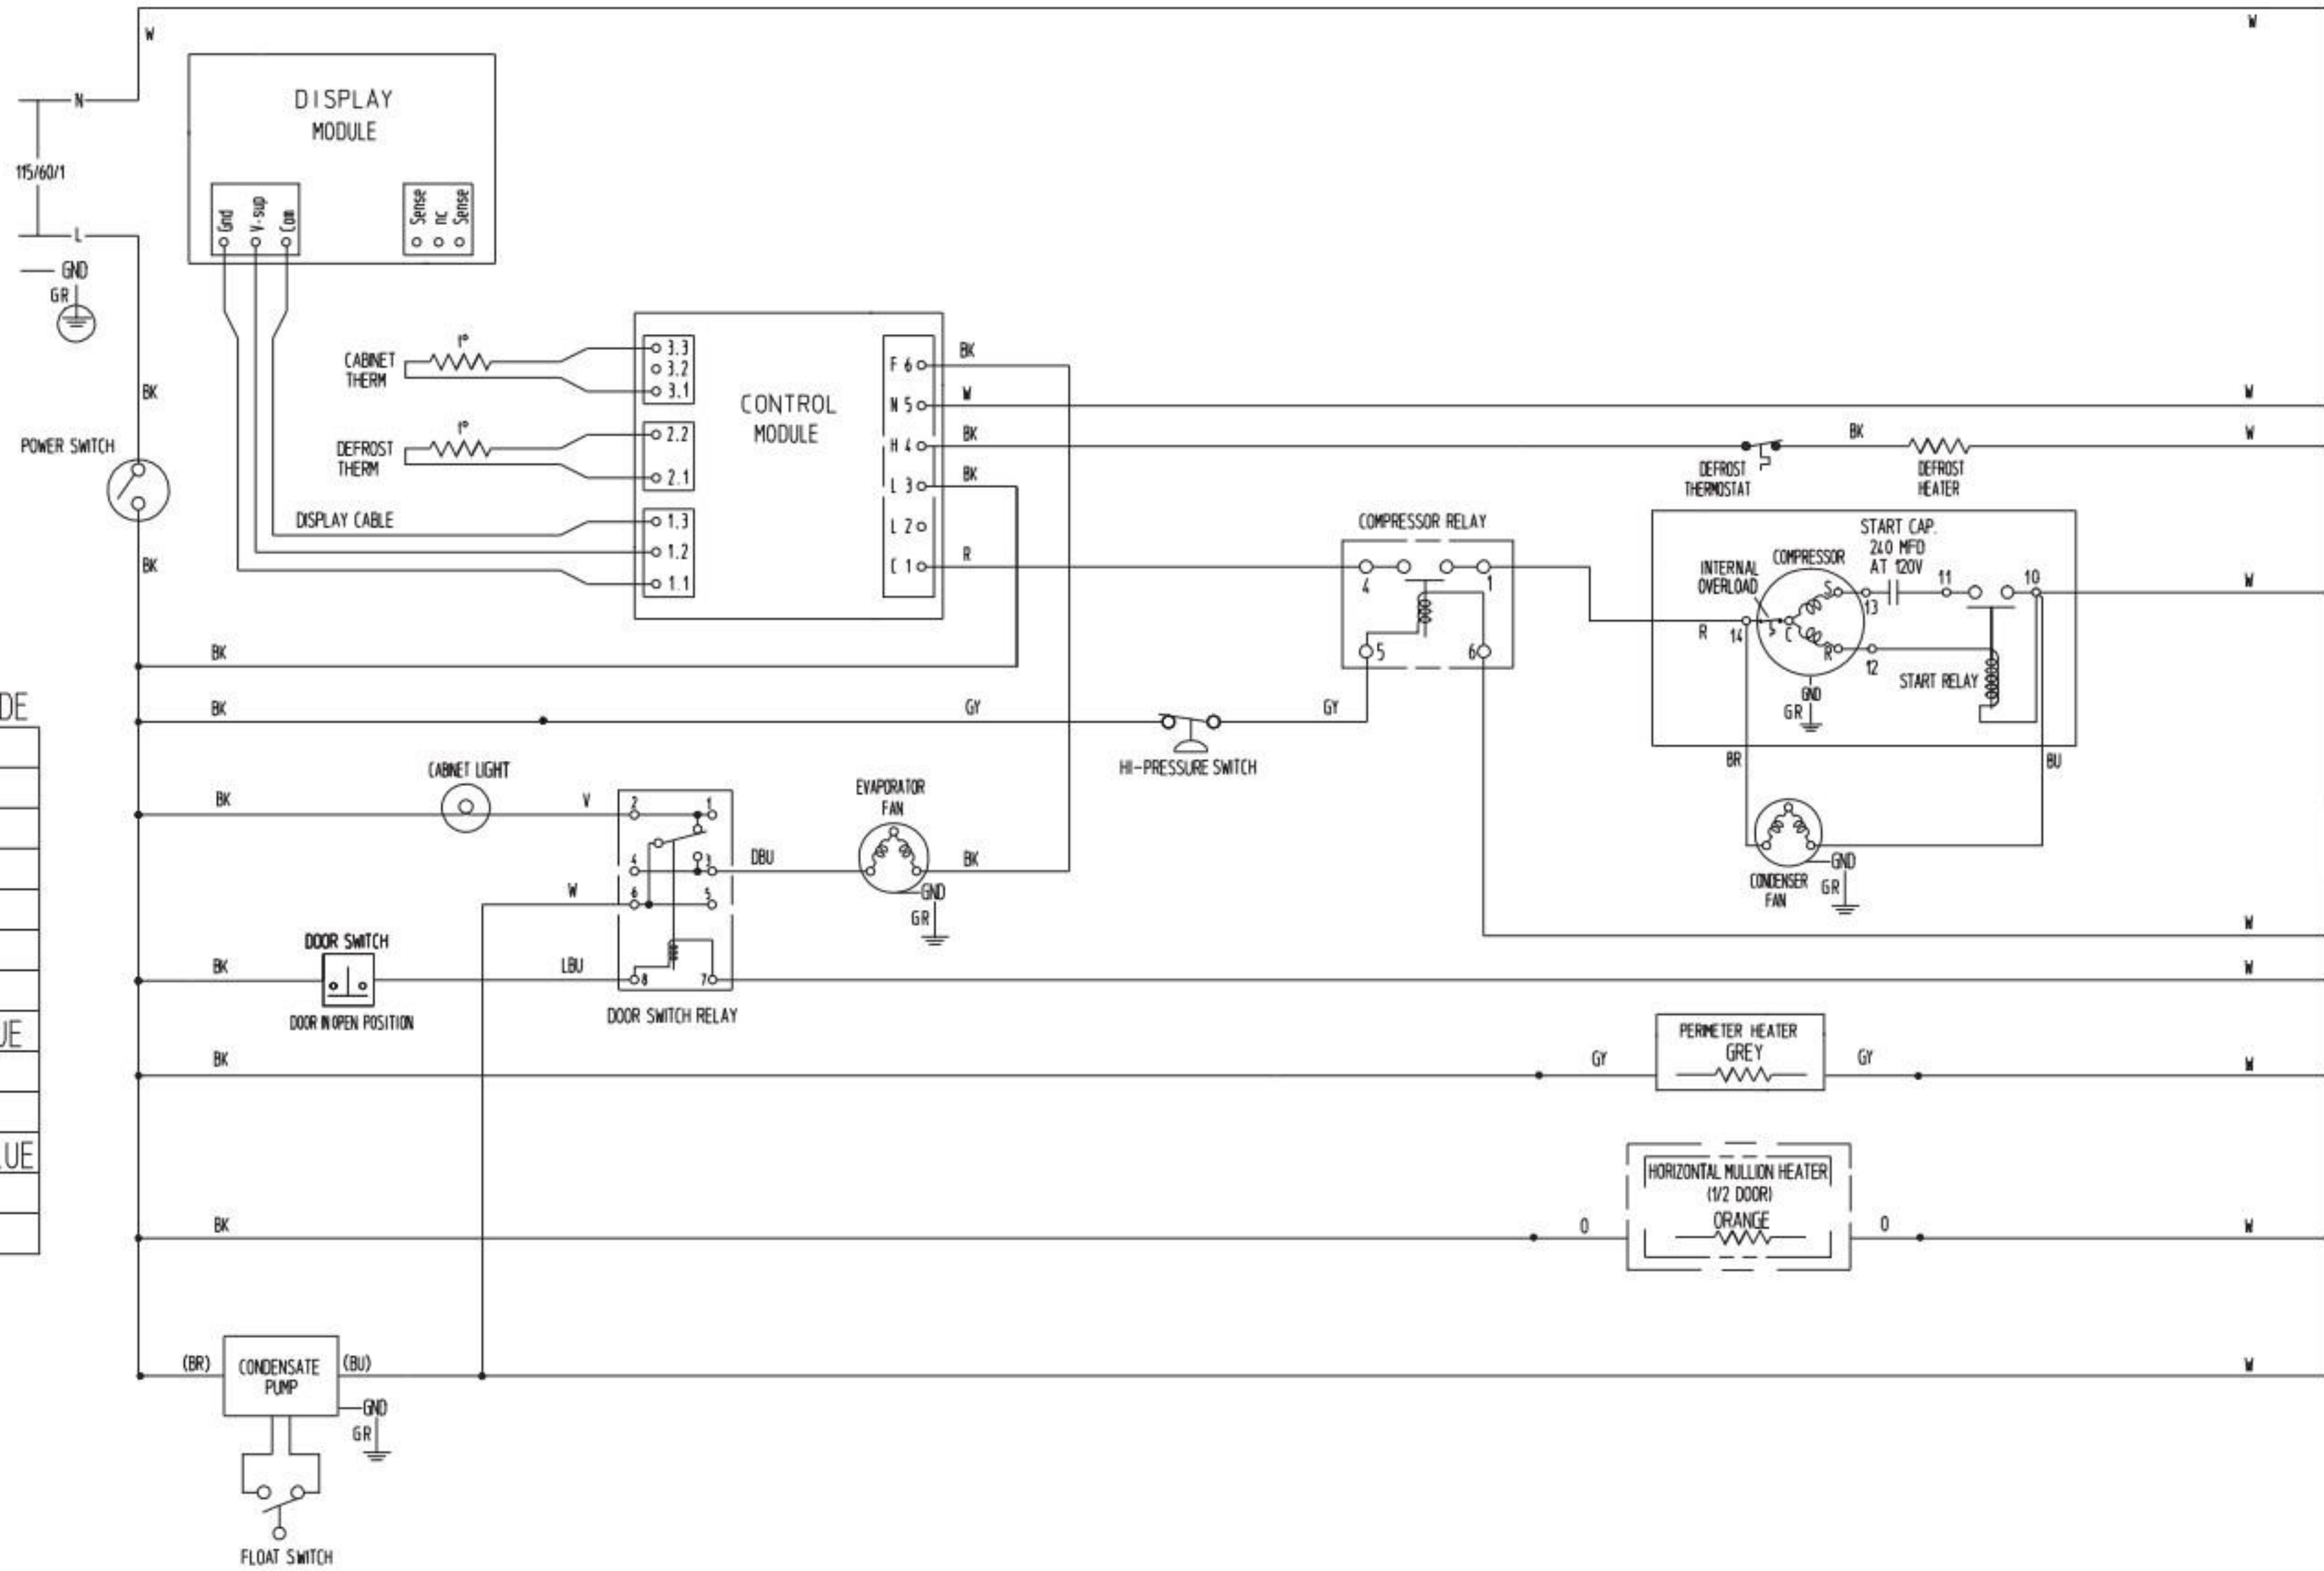

WIRE COLOR CODE

BR	BROWN
W	WHITE
BK	BLACK
R	RED
O	ORANGE
GY	GRAY
P	PINK
DBU	DARK BLUE
V	VIOLET
Y	YELLOW
LBU	LIGHT BLUE
BU	BLUE
GR	GREEN

WIRE COLOR CODE

BR	BROWN
W	WHITE
BK	BLACK
R	RED
O	ORANGE
GY	GRAY
P	PINK
DBU	DARKBLUE
V	VIOLET
Y	YELLOW
LBU	LIGHTBLUE
BU	BLUE
GR	GREEN