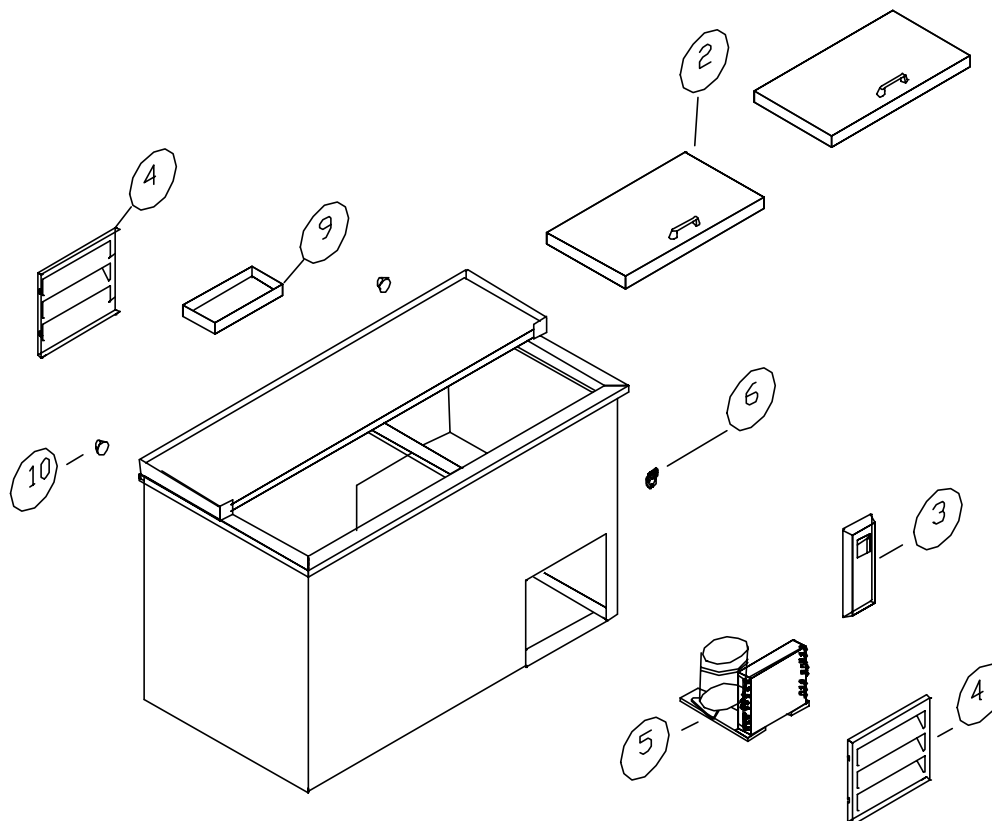

ILLUSTRATED PARTS LIST BOTTLE COOLER

COR5014UBCS

EXPLODED VIEW (1)

Explosión de partes (1)

FIGURE 1

Item No.	Part No.	Name
<i>Artículo</i>	<i>Número de pieza</i>	<i>Nombre</i>
2	1035117	Lids <i>Lids</i>
3	1035138	Cap catcher <i>Receptor de tapas</i>
4	1035123	Motor cover <i>Cubremotor</i>
5	FIGURE 4	Condensing unit <i>Unidad condensadora</i>

Item No.	Part No.	Name
<i>Artículo</i>	<i>Número de pieza</i>	<i>Nombre</i>
6	1035085	Bottle opener <i>Destapador de botellas</i>
9	1035093	Drain pan <i>Bandeja de desagüe</i>
10	1035586	Recessed rubber bumper <i>Tope de goma empotrado</i>

COR5014UBCSD

EXPLODED VIEW (2)

Explosión de partes (2)

FIGURE 2

Item No.	Part No.	Name
2	1035149	Evaporator <i>Evaporador</i>
3	1037796	Baffle, fan motor and thermostat kit <i>Conjunto de baffle, ventilador y termostato</i>
4	1035106	Dividers <i>Parrillas divisorias</i>