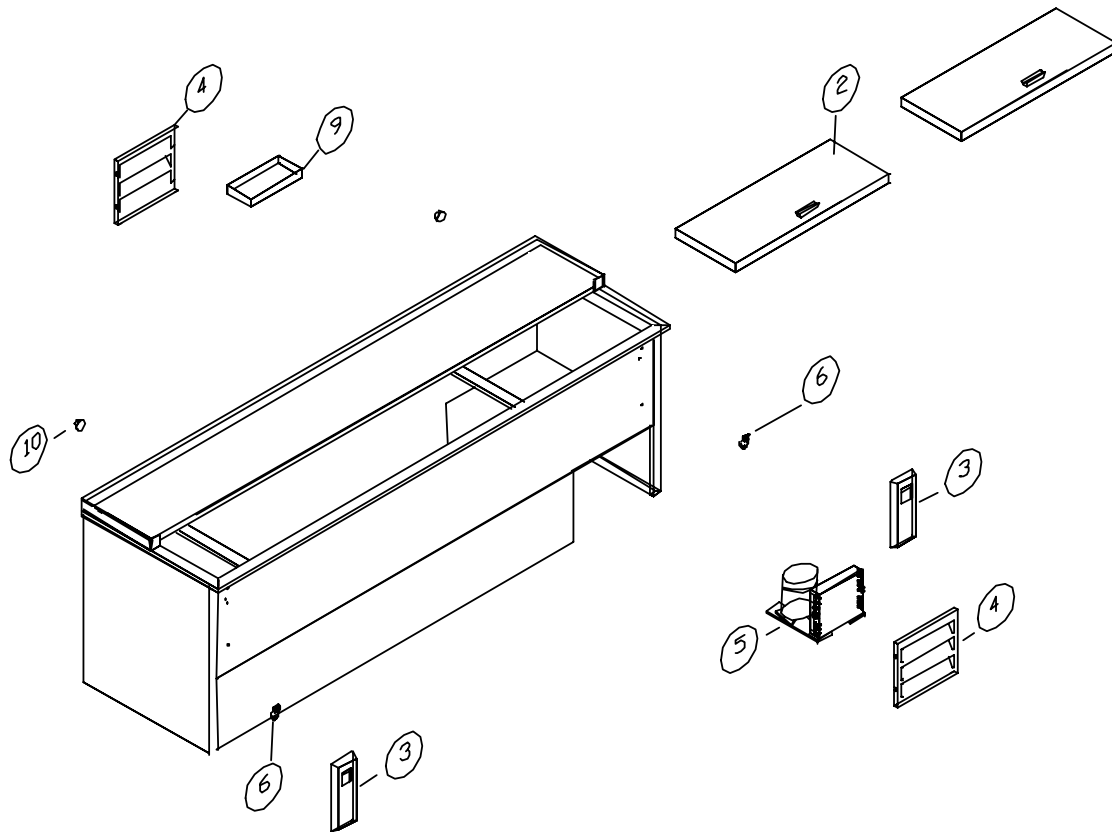

ILLUSTRATED PARTS LIST BOTTLE COOLER

COR9530UBCS

EXPLODED VIEW (1)

Explosión de partes (1)

FIGURE 1

Item No.	Part No.	Name
<i>Artículo</i>	<i>Número de pieza</i>	<i>Nombre</i>
2	1035119	Lids <i>Lids</i>
3	1035097	Cap catcher <i>Receptor de tapas</i>
4	1035124	Motor cover <i>Cubremotor</i>
5	See Fig. 5 <i>Vea la Fig. 5</i>	Condensing unit <i>Unidad condensadora</i>

Item No.	Part No.	Name
<i>Artículo</i>	<i>Número de pieza</i>	<i>Nombre</i>
6	1035085	Bottle opener <i>Destapador de botellas</i>
9	1035093	Drain pan <i>Bandeja de desagüe</i>
10	1035586	Recessed rubber bumper <i>Tope de goma empotrado</i>

COR9530UBCST

EXPLODED VIEW (2)

Explosión de partes (2)

FIGURE 2

Item No.	Part No.	Name
<i>Artículo</i>	<i>Número de pieza</i>	<i>Nombre</i>
2	1035149	Evaporator <i>Evaporador</i>
3	1037796	Baffle, fan motor and thermostat kit <i>Conjunto de baffle, ventilador y termostato</i>