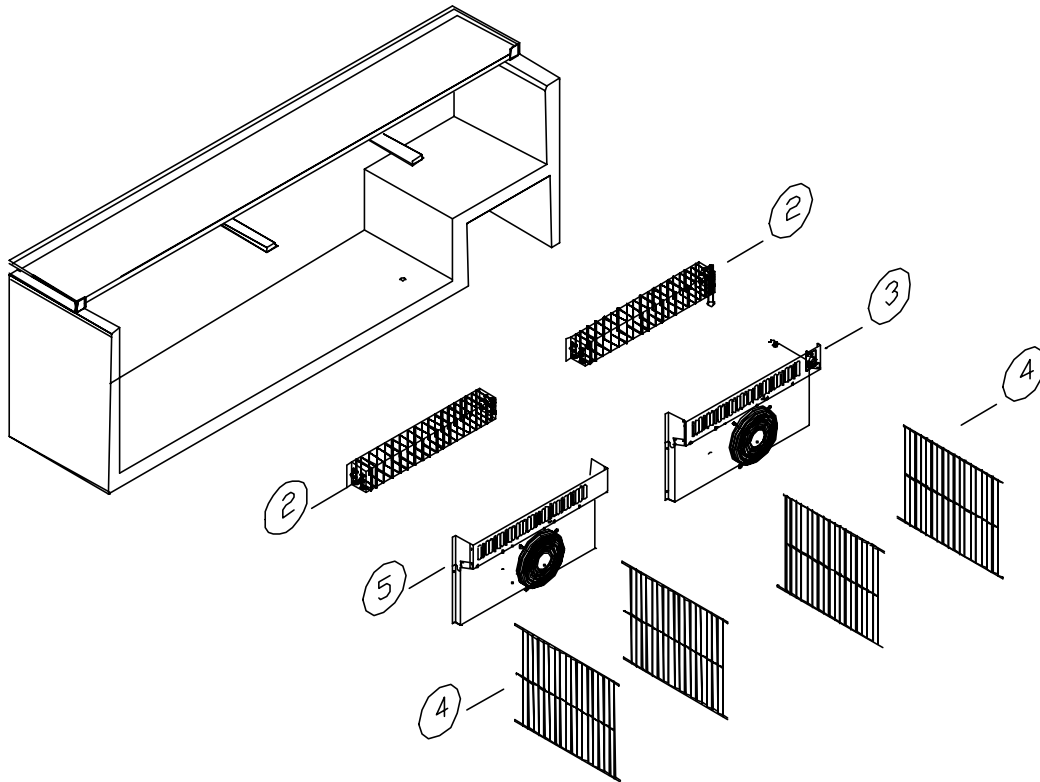

ILLUSTRATED PARTS LIST BOTTLE COOLER

COR9530UBCS

EXPLODED VIEW (1)

Explosión de partes (1)

FIGURE 1

Item No.	Part No.	Name
<i>Artículo</i>	<i>Número de pieza</i>	<i>Nombre</i>
2	1035119	Lids <i>Lids</i>
3	1035097	Cap catcher <i>Receptor de tapas</i>
4	1035124	Motor cover <i>Cubremotor</i>
5	See Fig. 5 <i>Vea la Fig. 5</i>	Condensing unit <i>Unidad condensadora</i>

Item No.	Part No.	Name
<i>Artículo</i>	<i>Número de pieza</i>	<i>Nombre</i>
6	1035085	Bottle opener <i>Destapador de botellas</i>
9	1035093	Drain pan <i>Bandeja de desagüe</i>
10	1035586	Recessed rubber bumper <i>Tope de goma empotrado</i>

COR9530UBCST

EXPLODED VIEW (2)

Explosión de partes (2)

FIGURE 2

Item No.	Part No.	Name
<i>Artículo</i>	<i>Número de pieza</i>	<i>Nombre</i>
2	1035149	Evaporator <i>Evaporador</i>
3	1037796	Baffle, fan motor and thermostat kit <i>Conjunto de baffle, ventilador y termostato</i>

EVAPORATING UNIT ASSEMBLY AND ITS COMPONENTS (1)

Ensamble de unidad evaporadora y sus componentes (1)

FIGURE 3

Item No.	Part No.	Name
Artículo	Numero de pieza	Nombre
1	1035149	Evaporator <i>Evaporador</i>
2	1035157	Accumulator <i>Acumulador</i>
3	1035150	Thermostat <i>Termostato</i>
4	1035558	Thermostat mounting plate <i>Placa de montaje de termostato</i>