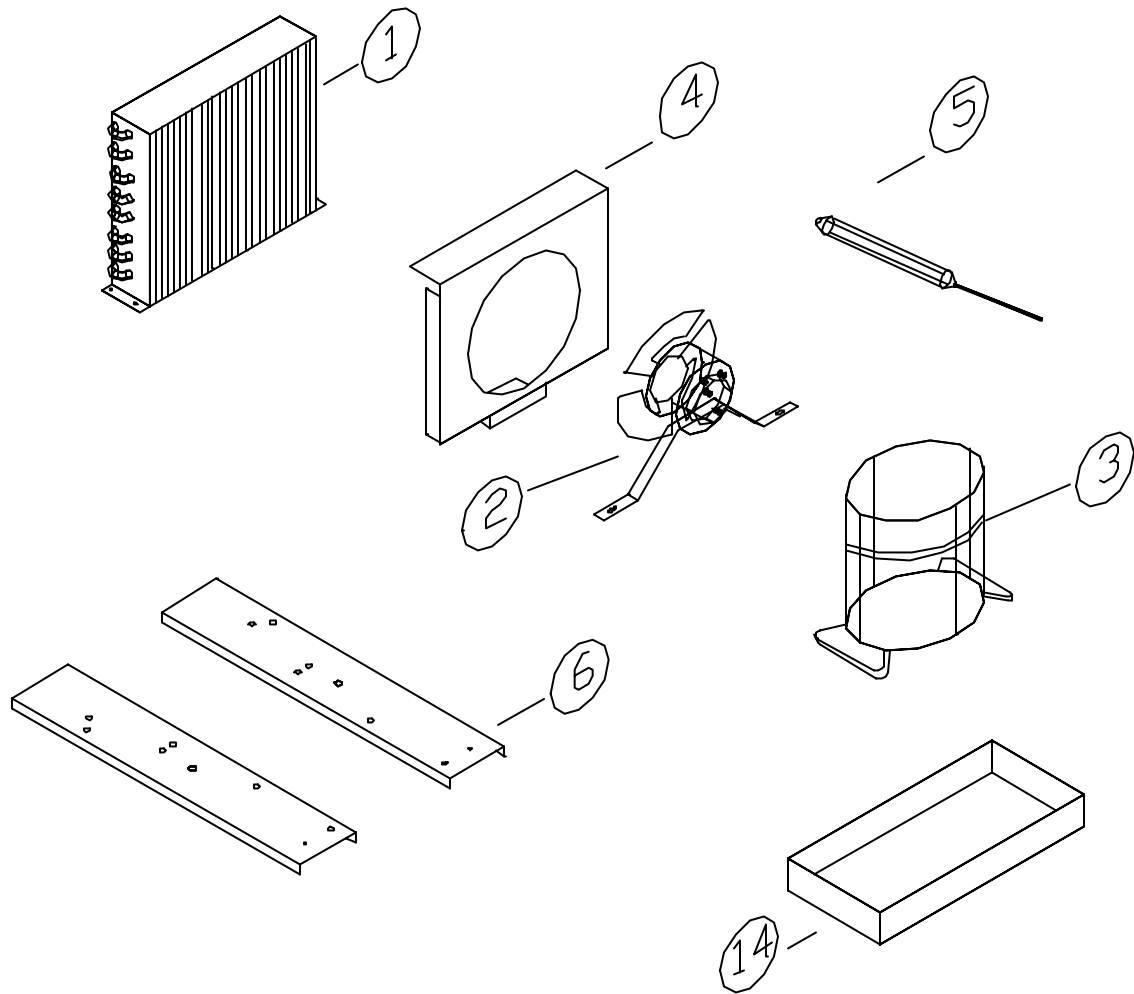

COR9530UBCST

CONDENSING UNIT ASSEMBLY AND ITS COMPONENTS

Ensamble de unidad condensadora y sus componentes

FIGURE 5

Item No.	Part No.	Name
Artículo	Número de pieza	Nombre
1	1035148	Condenser Condensador
2	1035161	Condenser fan motor kit Conjunto ventilador condensador
3	1035132	Compressor 1/3 HP 115V/60HZ Compresor 1/3 HP 115V/60HZ

Item No.	Part No.	Name
Artículo	Número de pieza	Nombre
4	1035556	Condenser shroud Tolva para condensador
5	1035159	Drier Filtro secador
6	1035555	Unit rails Rieles de unidad
14	1035093	Drain pan Bandeja de desagüe