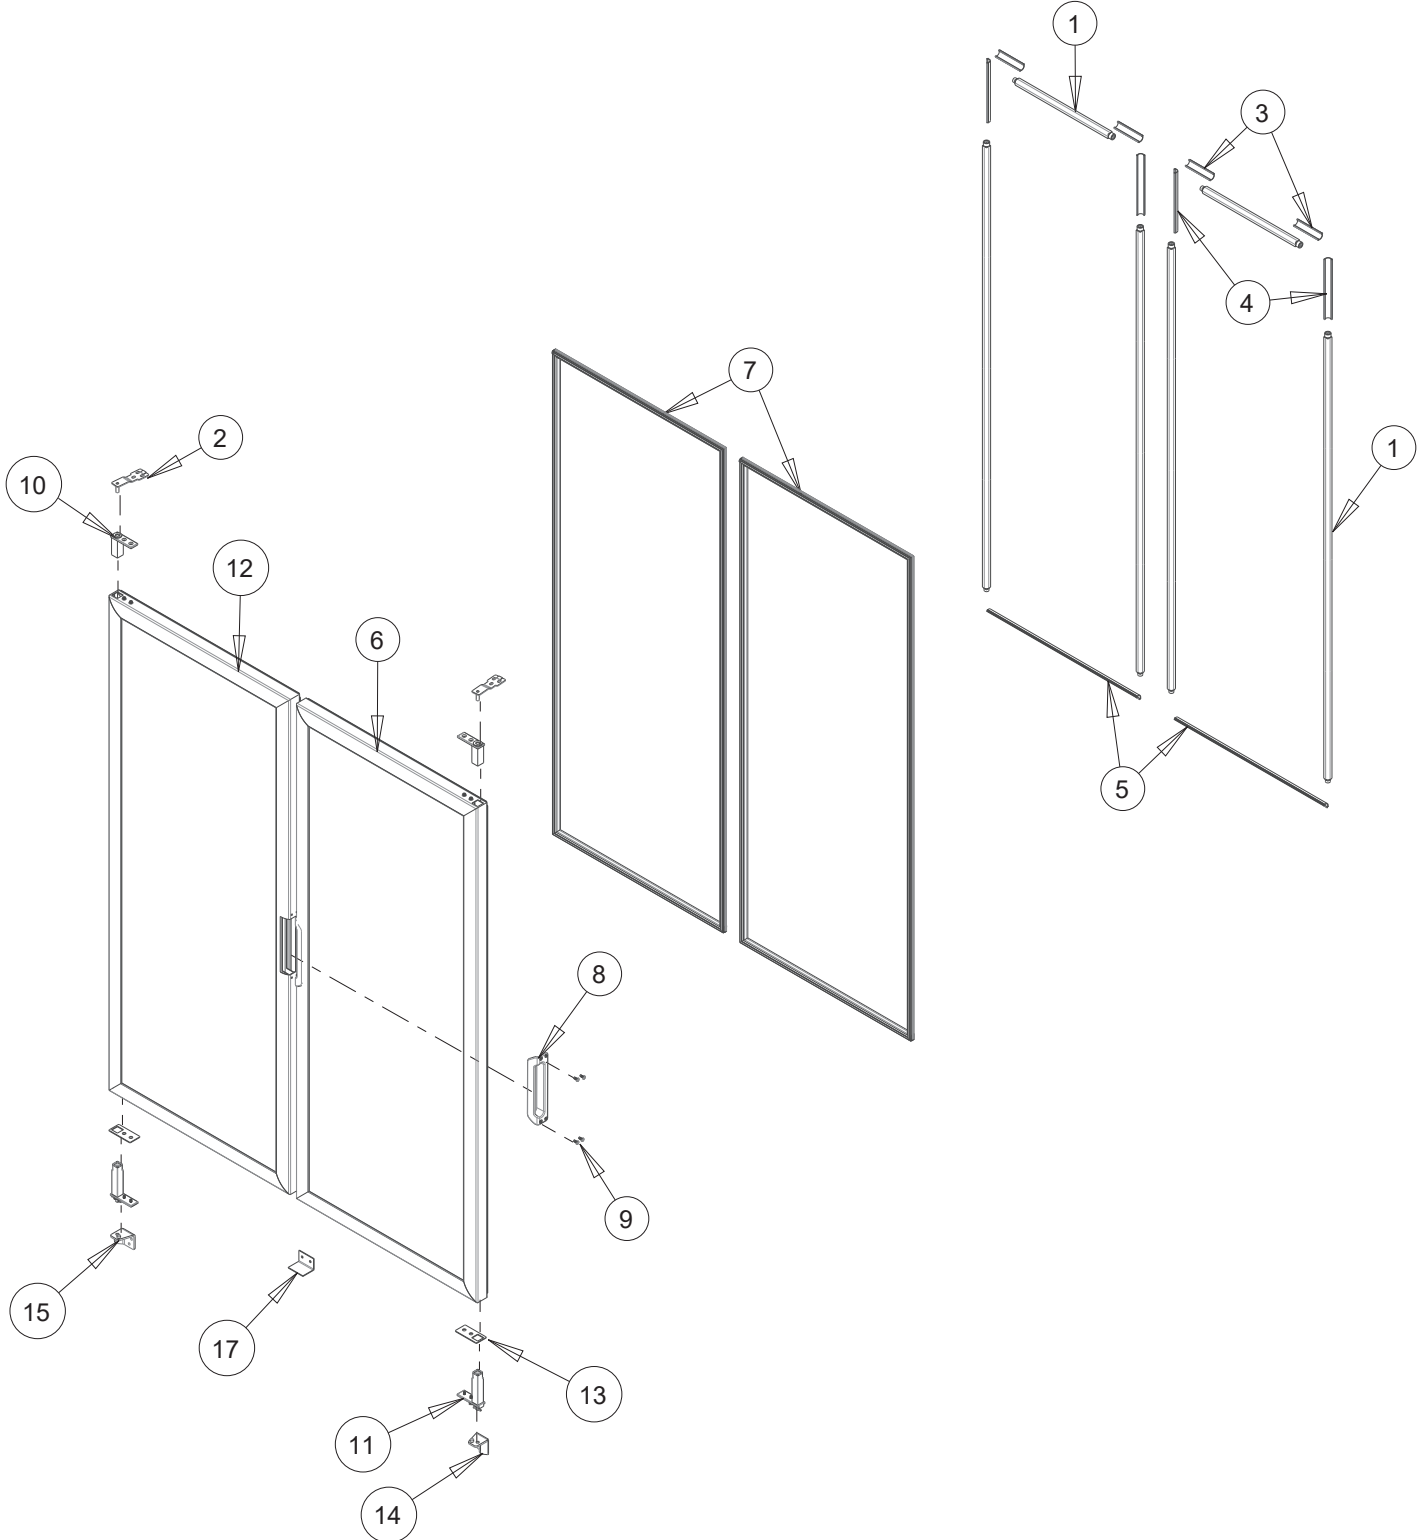

ITEM	INTERNAL CODE	SPARE PART	DESCRIPTION
1	3049326	2076410	ANTI-VACUUM VALVE
2	3056242	2079065	GASKET ANTI-VACUUM VALVE
3	2060671	2080129	TUBE COVER
4	2060670	2080130	TUBE COVER
5	3017373	2080114	PILASTER
6	2040528	2077040	DEFLECTOR MOLDING
7	2038149	2076344	MOLD DEFLECTOR SUPPORT
8	2063752	2098789	FRONTAL POLE
9	3039965	2085669	FRONT LEG
10	3001250	2087863	BACK LEG
11	3001457	2065052	SWITCH
12	3035053	2076488	WIRE COVER
13	2111313	2117599	TEMPERATURE CONTROL
14	3073123	2117605	CONTROL SUPPORT
15	3017428	2065076	CONTROL KNOB
16	3034975	2033139	VISISLIDE KIT
17	3017492	2016589	THERMOMETER
18	3022239	2065163	POWER CORD
19	3052103	2076368	DRIVER 24W
20	3022238	2065360	LEVELING LEG
21	3045618	2047063	BACK GRILL
22	3058032	2077309	SHELF
23	3041575	2065346	CLIP F/PILASTER
24	3028629	2031555	CASTER W/BRAKE
25	3028698	2031555	CASTER
26	3001490	2076878	WALL SPACER
27	2061021	2080582	FRONT GRILL
28	3035170	2098575	POLE PILASTER
*	3073457	2117617	MAIN HARNESS
*	3073366	2117606	COMPRESSOR HARNESS
*	3052000	2063529	LED HARNESS
*	3017532	2063499	MOTOR GROUND HARNESS

VRD43

SPARE PARTS CATALOGUE

1025767

ENF VRD43 C BMAD R2 UL H ETLEDEXPINXFSVS

CONDENSER UNIT

ITEM	INTERNAL CODE	SPARE PART	DESCRIPTION
1	2057998	2098578	COMPRESSOR BASE
2	3062762	2113034	COMPRESSOR
3	3063904	2099774	CONDENSER
4	2066813	2073254	COND PAN SUPPORT
5	2010600	2024707	CONDENSATE PAN
6	2021335	2065060	CHARGE PIPE
7	2102616	2117597	DISCHARGE PIPE
8	2113677	2117603	HEAT EXCHANGER
9	3068712	2101885	FOAM PIPE COVER
10	3039514	2065362	MOTOR EVAP SUPPORT
11	3065293	2099963	EVAP/COND FAN MOTOR
12	3024836	2061515	EVAP/COND FAN BLADE
13	3042612	2099913	MOTOR STAND
14	3043930	2065116	FILTER DRIER
15	2021335	2065060	CHARGE PIPE