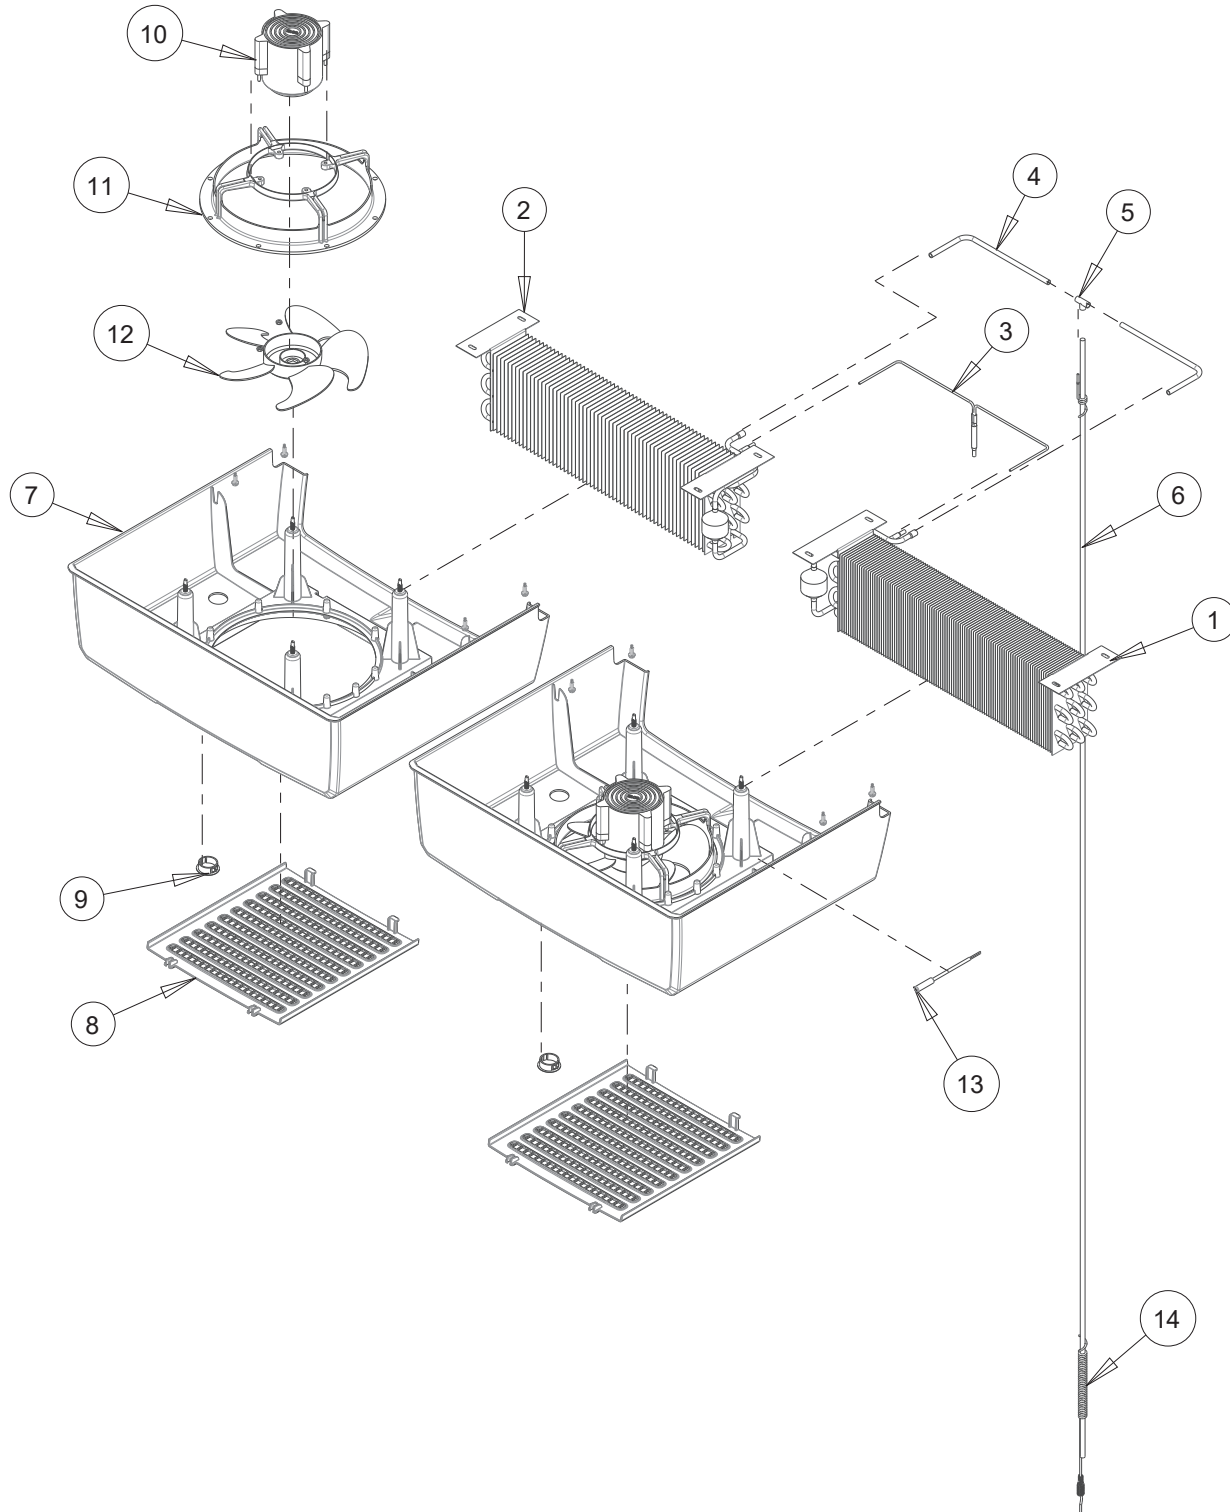

ITEM	INTERNAL CODE	SPARE PART	DESCRIPTION
1	3049326	2076410	ANTI-VACUUM VALVE
2	3056242	2079065	GASKET ANTI-VACUUM VALVE
3	2060671	2080129	TUBE COVER
4	2060670	2080130	TUBE COVER
5	3017373	2080114	PILASTER
6	2040528	2077040	DEFLECTOR MOLDING
7	2038149	2076344	MOLD DEFLECTOR SUPPORT
8	2063752	2098789	FRONTAL POLE
9	3039965	2085669	FRONT LEG
10	3001250	2087863	BACK LEG
11	3001457	2065052	SWITCH
12	3035053	2076488	WIRE COVER
13	2111313	2117599	TEMPERATURE CONTROL
14	3073123	2117605	CONTROL SUPPORT
15	3017428	2065076	CONTROL KNOB
16	3034975	2033139	VISISLIDE KIT
17	3017492	2016589	THERMOMETER
18	3022239	2065163	POWER CORD
19	3052103	2076368	DRIVER 24W
20	3022238	2065360	LEVELING LEG
21	3045618	2047063	BACK GRILL
22	3058032	2077309	SHELF
23	3041575	2065346	CLIP F/PILASTER
24	3028629	2031555	CASTER W/BRAKE
25	3028698	2031555	CASTER
26	3001490	2076878	WALL SPACER
27	2061021	2080582	FRONT GRILL
28	3035170	2098575	POLE PILASTER
*	3073457	2117617	MAIN HARNESS
*	3073366	2117606	COMPRESSOR HARNESS
*	3052000	2063529	LED HARNESS
*	3017532	2063499	MOTOR GROUND HARNESS

ENF VRD43 C BMAD R2 UL H ETLEDEXPINXFSVS

EVAPORATOR UNIT

VRD43

SPARE PARTS CATALOGUE

1025767

ENF VRD43 C BMAD R2 UL H ETLDEXPINXFSVS

EVAPORATOR UNIT

ITEM	INTERNAL CODE	SPARE PART	DESCRIPTION
1	3054281	2068680	EVAPORATOR RIGHT
2	3054282	2068681	EVAPORATOR LEFT
3	3066051	2103671	"Y" REFRIGERANT PIPE
4	2065648	2076539	EVAP OUTLET PIPE
5	3036199	2065347	COOPER TEE FITTING
6	2113675	2117602	RETURN PIPE
7	2074360	2077716	EVAP HOUSING
8	2075560	2078478	EVAP HOUSING COVER
9	3035171	2076127	STOPPER
10	3065293	2099963	EVAP/COND FAN MOTOR
11	3023907	2021792	MOTOR EVAP SUPPORT
12	3024837	2021790	EVAP/COND FAN BLADE
13	3072973	2117604	TEMPERATURE SENSOR
14	3056031	2077084	CAPILLARY TUBE, 0.049"X140"