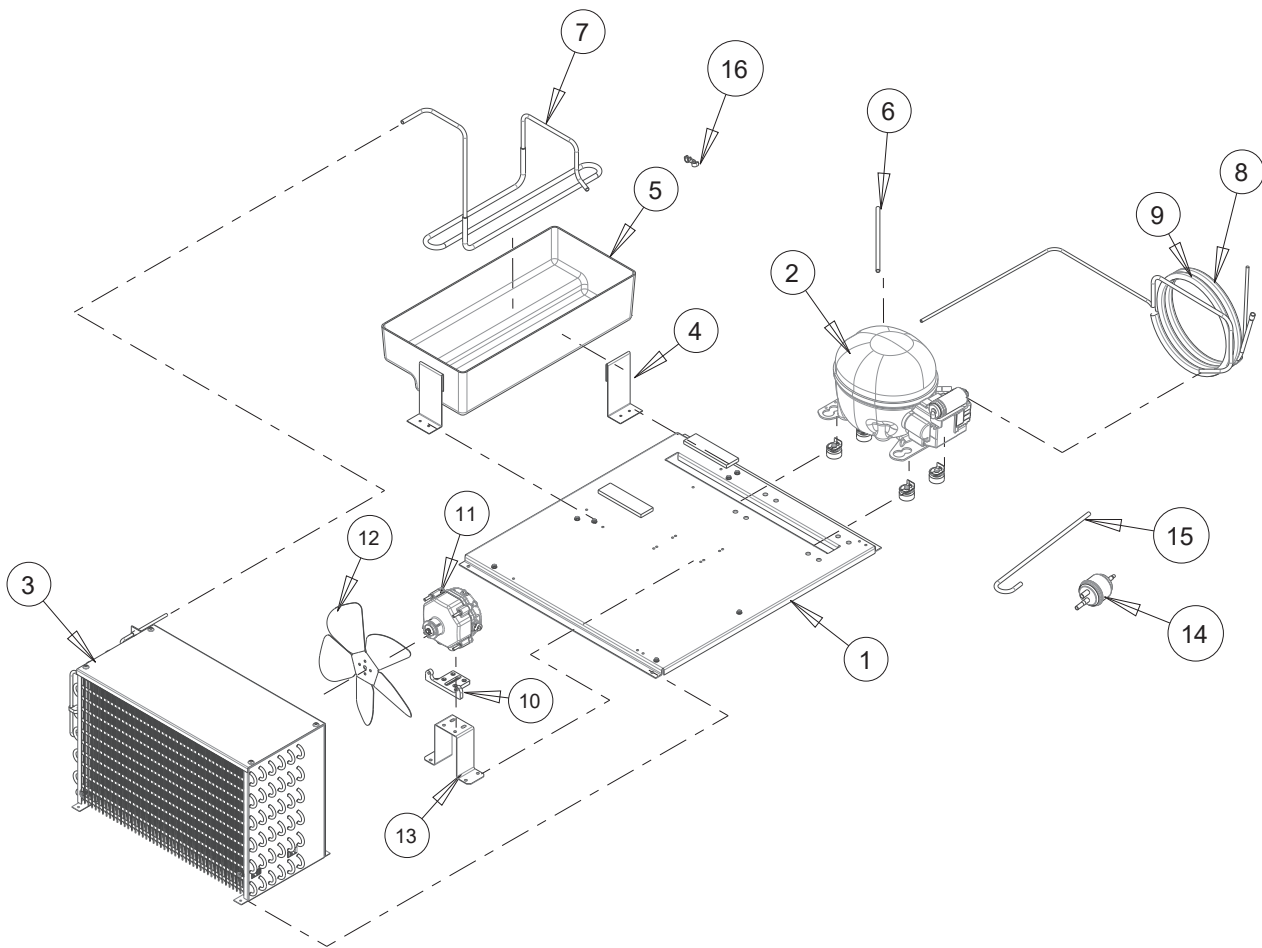

ITEM	INTERNAL CODE	SPARE PART	DESCRIPTION
1	3049326	2076410	ANTI-VACUUM VALVE
2	3056242	2079065	GASKET ANTI-VACUUM VALVE
3	2060671	2080129	TUBE COVER
4	2060670	2080130	TUBE COVER
5	3017373	2080114	PILASTER
6	2040528	2077040	DEFLECTOR MOLDING
7	2038149	2076344	MOLD DEFLECTOR SUPPORT
8	2063752	2098789	FRONTAL POLE
9	3039965	2085669	FRONT LEG
10	3001250	2087863	BACK LEG
11	3001457	2065052	SWITCH
12	3035053	2076488	WIRE COVER
13	2111313	2117599	TEMPERATURE CONTROL
14	3073123	2117605	CONTROL SUPPORT
15	3017428	2065076	CONTROL KNOB
16	3034975	2033139	VISISLIDE KIT
17	3017492	2016589	THERMOMETER
18	3022239	2065163	POWER CORD
19	3052103	2076368	DRIVER 24W
20	3022238	2065360	LEVELING LEG
21	3045618	2047063	BACK GRILL
22	3058032	2077309	SHELF
23	3041575	2065346	CLIP F/PILASTER
24	3028629	2031555	CASTER W/BRAKE
25	3028698	2031555	CASTER
26	3001490	2076878	WALL SPACER
27	2061021	2080582	FRONT GRILL
28	3035170	2098575	POLE PILASTER
*	3073457	2117617	MAIN HARNESS
*	3073366	2117606	COMPRESSOR HARNESS
*	3052000	2063529	LED HARNESS
*	3017532	2063499	MOTOR GROUND HARNESS

ENF VRD43 C BMAD R2 UL H ETLEDEXPINXFSVS

EVAPORATOR UNIT

VRD43

SPARE PARTS CATALOGUE

1025767

ENF VRD43 C BMAD R2 UL H ETLDEXPINXFSVS

EVAPORATOR UNIT

ITEM	INTERNAL CODE	SPARE PART	DESCRIPTION
1	3054281	2068680	EVAPORATOR RIGHT
2	3054282	2068681	EVAPORATOR LEFT
3	3066051	2103671	"Y" REFRIGERANT PIPE
4	2065648	2076539	EVAP OUTLET PIPE
5	3036199	2065347	COOPER TEE FITTING
6	2113675	2117602	RETURN PIPE
7	2074360	2077716	EVAP HOUSING
8	2075560	2078478	EVAP HOUSING COVER
9	3035171	2076127	STOPPER
10	3065293	2099963	EVAP/COND FAN MOTOR
11	3023907	2021792	MOTOR EVAP SUPPORT
12	3024837	2021790	EVAP/COND FAN BLADE
13	3072973	2117604	TEMPERATURE SENSOR
14	3056031	2077084	CAPILLARY TUBE, 0.049"X140"