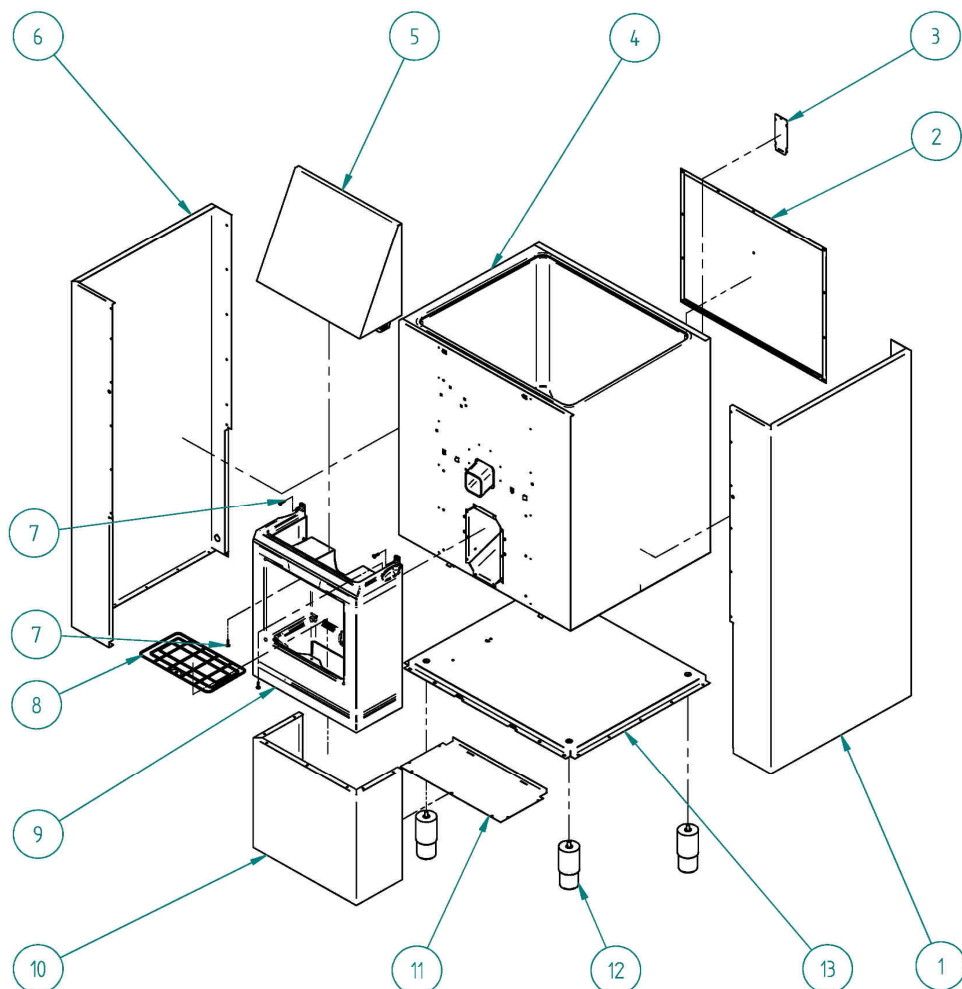

DHD DISPENSER

ITV
ICE makers

DESPIECE / REPUESTOS
EXPLODED VIEW / SPARE PARTS
EXPLOSIONSZEICHNUNG / ERSATZTEILE
VUE ÉCLATÉÉ / PIÈCES DÉTACHÉES
ESPLOSO / RICAMBI

CARROCERIA DISPENSADOR

DHD DISPENSER

DESCRIPCION		
1	LATERAL DERECHO	6891
2	PANEL TRASERO	6890
3	TAPA ACOMETIDA	6323
4	CUBA AISLADA	6869
5	FRENTE SUPERIOR	7755
6	LATERAL IZQUIERDO	6892
7	TORNILLO M5x20	7711
8	BASE REJILLA	6875
9	FRENTE	6802
10	FRENTE INFERIOR	6893
11	BASE INFERIOR	6903
12	PATA INOX	6749
13	BANCADA	7733

PARTES DISPENSADOR

DHD DISPENSER

	DESCRIPCION	
1	ALARGADERA	408
2	PULSADOR AGUA	6148
3	SOPORTE MECANISMOS	6870
4	CASQUILLO	171
5	TAPA CAIDA HIELO	6797
6	COJINETE	6868
7	PASADOR EJE	31644
8	AGITADOR	6874A
9	RUEDA DISPENSADOR	31661
10	ALIMENTADOR LED	6897
11	TEMPORIZADOR	6882
12	TIRANTE	6895
13	PULSADOR HIELO	6801
14	CAJA MICRO	371
15	MICRO	387
16	PROTECTOR MICRO	5212
17	LED	6896
18	SOPORTE LED	6999
19	BOCA SALIDA HIELO	6873
20	KIT MOTOR DISPENSADOR	30561
22	TORNILLO	6878
23	REJILLA DESAGÜE	766
24	CUBA DESAGÜE	6862
25	COLECTOR DESAGÜE	6206
26	TAPA RETEN	6880
27	RETEN	6879
28	BOCA SALIDA AGUA	7715
29	ELECTROVALVULA AGUA	7736
30	RETENEDOR CABLE	4907
31	TUERCA	7710
32	MUELLE	6872
32	SOPORTE MOTOR DISPENSADOR V2 3MM	30616