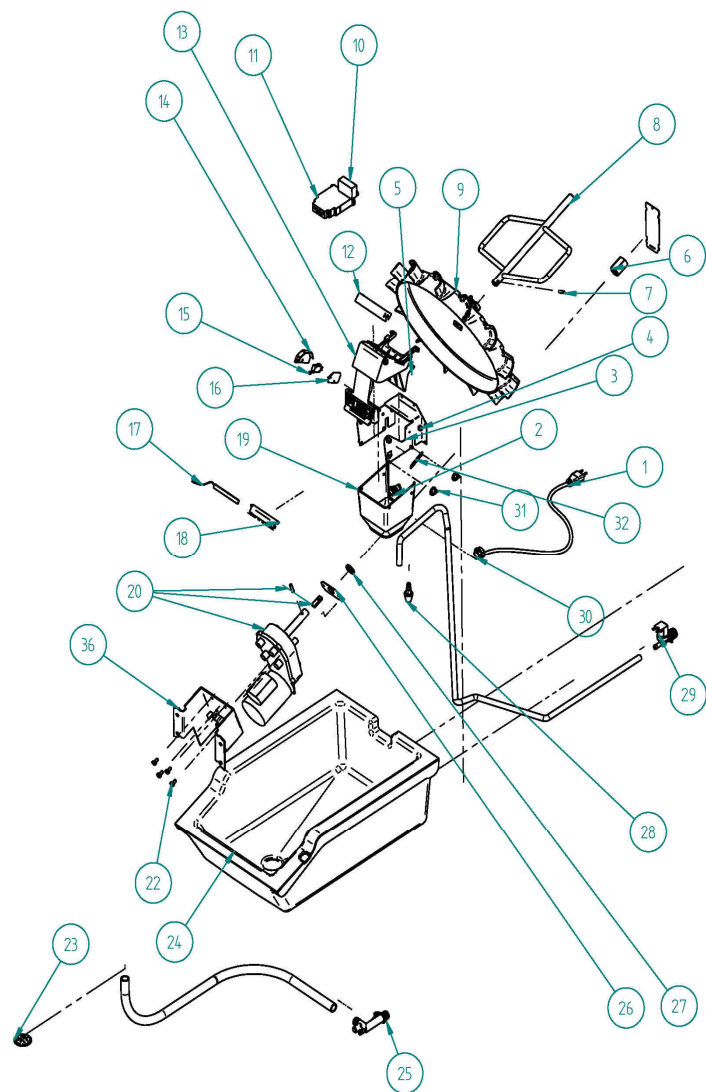

DHD DISPENSER

ITV
ICE makers

DESPIECE / REPUESTOS
EXPLODED VIEW / SPARE PARTS
EXPLOSIONSZEICHNUNG / ERSATZTEILE
VUE ÉCLATÉÉ / PIÈCES DÉTACHÉES
ESPLOSO / RICAMBI

CARROCERIA DISPENSADOR

DHD DISPENSER

DESCRIPCION		
1	LATERAL DERECHO	6891
2	PANEL TRASERO	6890
3	TAPA ACOMETIDA	6323
4	CUBA AISLADA	6869
5	FRENTE SUPERIOR	7755
6	LATERAL IZQUIERDO	6892
7	TORNILLO M5x20	7711
8	BASE REJILLA	6875
9	FRENTE	6802
10	FRENTE INFERIOR	6893
11	BASE INFERIOR	6903
12	PATA INOX	6749
13	BANCADA	7733

PARTES DISPENSADOR

DHD DISPENSER

	DESCRIPCION	
1	ALARGADERA	408
2	PULSADOR AGUA	6148
3	SOPORTE MECANISMOS	6870
4	CASQUILLO	171
5	TAPA CAIDA HIELO	6797
6	COJINETE	6868
7	PASADOR EJE	31644
8	AGITADOR	6874A
9	RUEDA DISPENSADOR	31661
10	ALIMENTADOR LED	6897
11	TEMPORIZADOR	6882
12	TIRANTE	6895
13	PULSADOR HIELO	6801
14	CAJA MICRO	371
15	MICRO	387
16	PROTECTOR MICRO	5212
17	LED	6896
18	SOPORTE LED	6999
19	BOCA SALIDA HIELO	6873
20	KIT MOTOR DISPENSADOR	30561
22	TORNILLO	6878
23	REJILLA DESAGÜE	766
24	CUBA DESAGÜE	6862
25	COLECTOR DESAGÜE	6206
26	TAPA RETEN	6880
27	RETEN	6879
28	BOCA SALIDA AGUA	7715
29	ELECTROVALVULA AGUA	7736
30	RETENEDOR CABLE	4907
31	TUERCA	7710
32	MUELLE	6872
32	SOPORTE MOTOR DISPENSADOR V2 3MM	30616