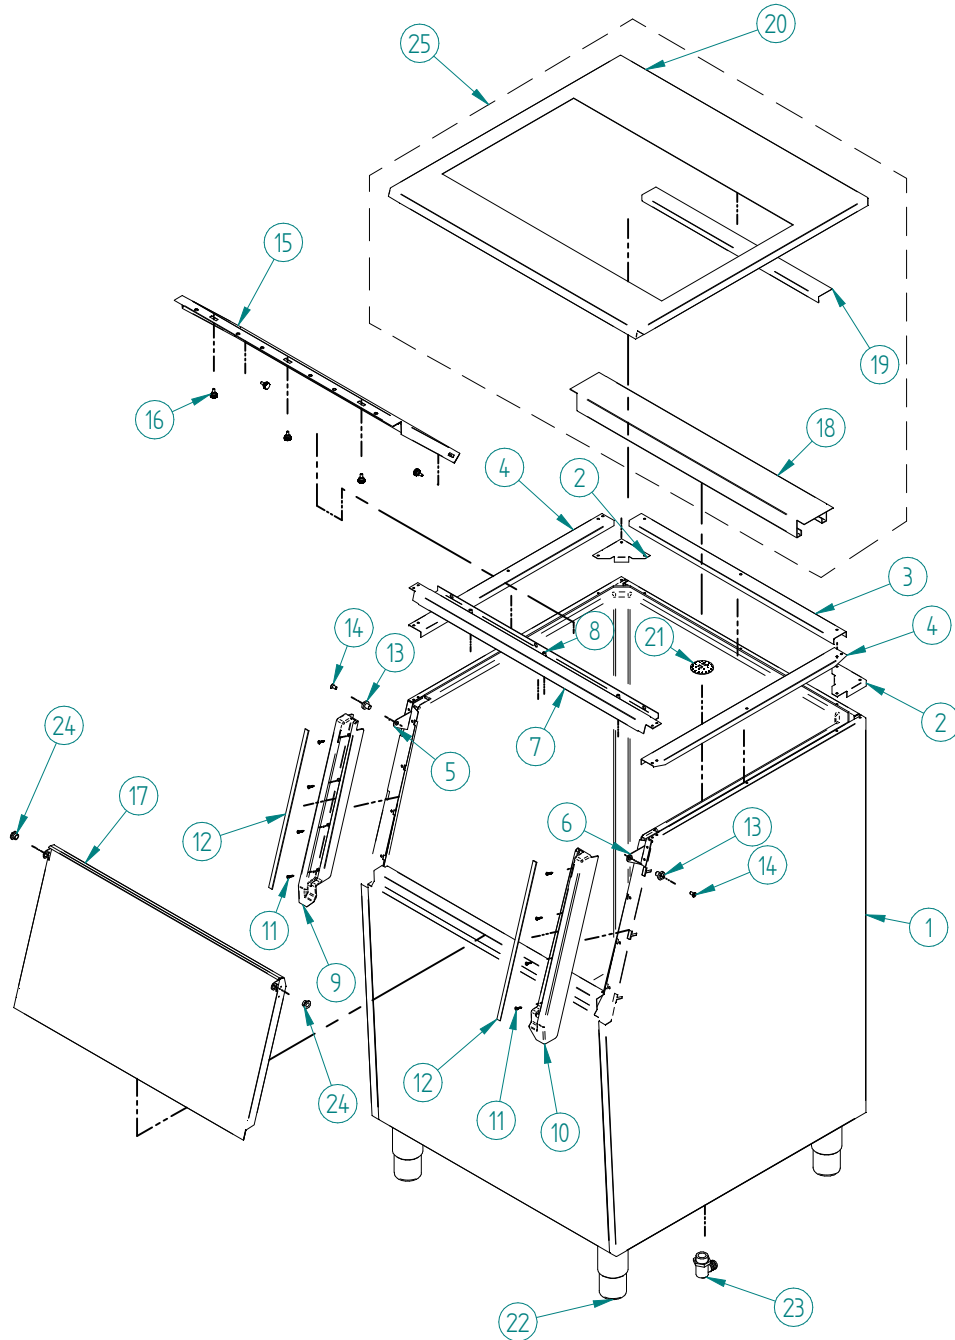

BIN S300-S400-S500-S750-S900-S1050

ITV
ICE makers

DESPIECE / REPUESTOS
EXPLODED VIEW / SPARE PARTS
EXPLOSIONSZEICHNUNG / ERSATZTEILE
VUE ÉCLATÉE / PIÈCES DÉTACHÉES
ESPLOSO / RICAMBI

BIN EXPLODED VIEW

BIN S300-S400-S500-S750-S900-S1050

ITEM	DESCRIPTION	S300	S400	S500	S750	S900	S1050
1	STOCK BIN	32518	8881	6752	7642	7673	8295
2	TOP COVER BRACKET	6744					
3	REAR PANEL	6742	30848	6742	6966	6967	8280
4	LATERAL PANEL	32512	8279	6741	6741	6741	8279
5	BIN LEFT HINGE	6740					
6	BIN RIGHT HINGE	6739					
7	FRONT BRACE	6743	30849	6743	6968	6969	8273
8	RIVET	1461					
9	LEFT OPEN ENDING	6644					
10	RIGHT OPEN ENDING	6643					
11	SCREW DIN 7982 INOX	93					
12	SILICONE PROTECTOR	6815					
13	BIN HINGE AXLE	6735					
14	SCREW DIN 965 M-6X12 INOX	6753					
15	BIN DEFLECTOR	6745	30847	6745	6970	6971	8281
16	KNURLED SCREW M-5 INOX	6796					
17	BIN DOOR	6748	31671	6748	7678	7681	8291
18	BIN COVER REINFORCEMENT	3271	30852	3271	6976	6977	8284
19	BIN COVER INTERIOR ANGLE	6817	30853	6817			
BIN COVER							
20	SPIKA MODULAR MS 30"	32513	-	6746	7698	7700	8276
	SPIKA MODULAR MS 22"	32516	31084	30730	31820	31821	31822
	ICE QUEEN	32515	30851	6917A	7699A	7701A	8274
	BLIND	32928	32927	32909	32232	32535	32534
21	BIN DRAIN GRILL	766					
22	BIN LEG	6749					
23	DRAIN FITTING	3683					
24	DOOR BUSHING	1001					
BIN COVER KIT							
25	SPIKA MODULAR MS 30"	32924	-	31716	31776	31831	31833
	SPIKA MODULAR MS 22"	32925	32027	31829	31830	31832	31834
	ICE QUEEN	32926	32030	30559	30647	31903	31902
	BLIND	32930	32929	32910	32233	32540	32541