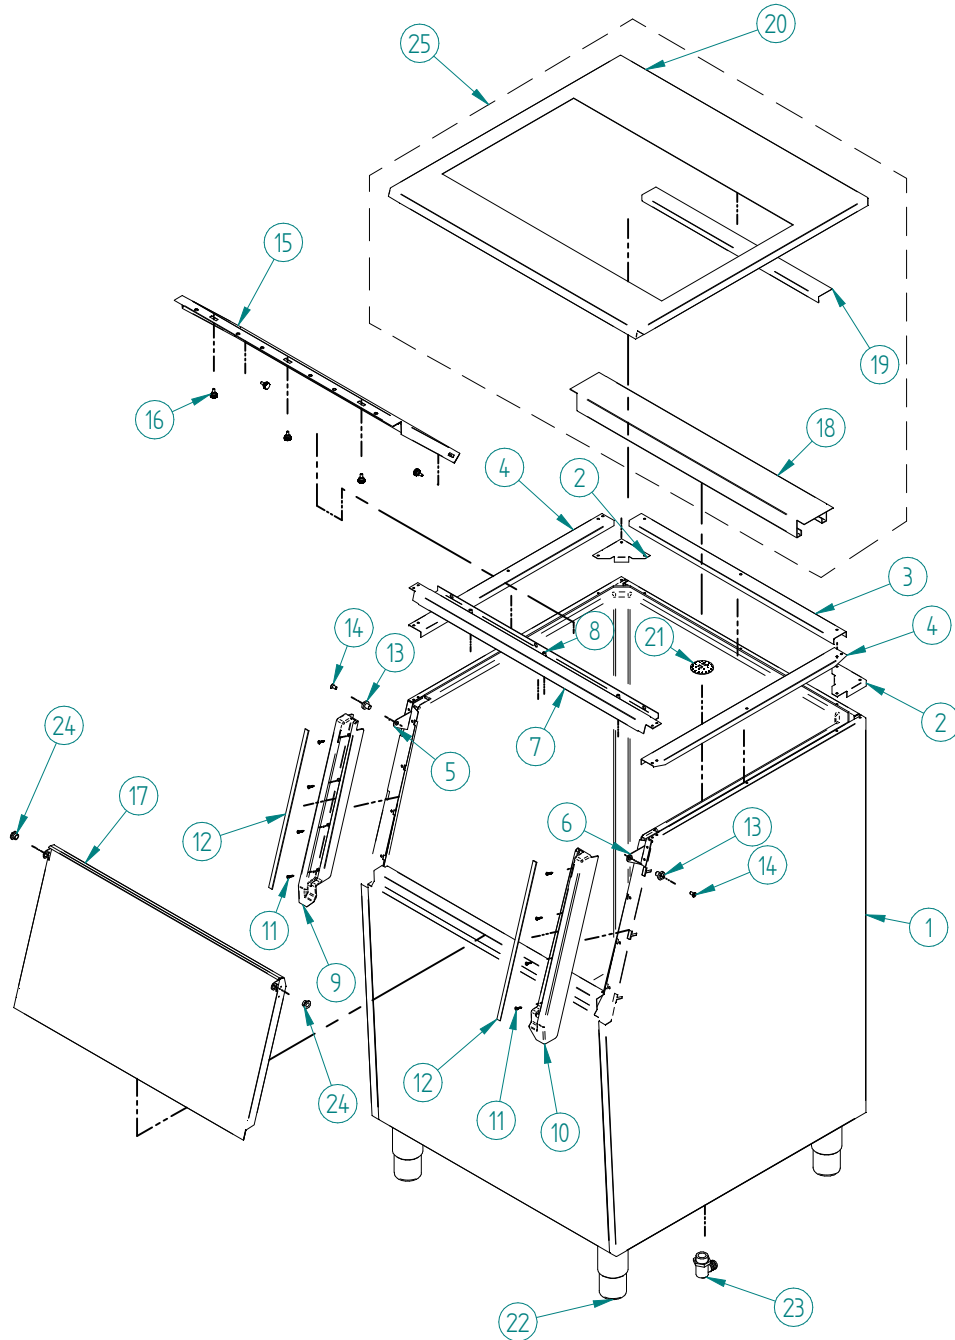

# BIN S300-S400-S500-S750-S900-S1050

---

**ITV**  
ICE makers

DESPIECE / REPUESTOS  
EXPLODED VIEW / SPARE PARTS  
EXPLOSIONSZEICHNUNG / ERSATZTEILE  
VUE ÉCLATÉE / PIÈCES DÉTACHÉES  
ESPLOSO / RICAMBI

# BIN EXPLODED VIEW

# BIN S300-S400-S500-S750-S900-S1050

ITEM	DESCRIPTION	S300	S400	S500	S750	S900	S1050
1	STOCK BIN	32518	8881	6752	7642	7673	8295
2	TOP COVER BRACKET	6744					
3	REAR PANEL	6742	30848	6742	6966	6967	8280
4	LATERAL PANEL	32512	8279	6741	6741	6741	8279
5	BIN LEFT HINGE	6740					
6	BIN RIGHT HINGE	6739					
7	FRONT BRACE	6743	30849	6743	6968	6969	8273
8	RIVET	1461					
9	LEFT OPEN ENDING	6644					
10	RIGHT OPEN ENDING	6643					
11	SCREW DIN 7982 INOX	93					
12	SILICONE PROTECTOR	6815					
13	BIN HINGE AXLE	6735					
14	SCREW DIN 965 M-6X12 INOX	6753					
15	BIN DEFLECTOR	6745	30847	6745	6970	6971	8281
16	KNURLED SCREW M-5 INOX	6796					
17	BIN DOOR	6748	31671	6748	7678	7681	8291
18	BIN COVER REINFORCEMENT	3271	30852	3271	6976	6977	8284
19	BIN COVER INTERIOR ANGLE	6817	30853	6817			
BIN COVER							
20	SPIKA MODULAR MS 30"	32513	-	6746	7698	7700	8276
	SPIKA MODULAR MS 22"	32516	31084	30730	31820	31821	31822
	ICE QUEEN	32515	30851	6917A	7699A	7701A	8274
	BLIND	32928	32927	32909	32232	32535	32534
21	BIN DRAIN GRILL	766					
22	BIN LEG	6749					
23	DRAIN FITTING	3683					
24	DOOR BUSHING	1001					
BIN COVER KIT							
25	SPIKA MODULAR MS 30"	32924	-	31716	31776	31831	31833
	SPIKA MODULAR MS 22"	32925	32027	31829	31830	31832	31834
	ICE QUEEN	32926	32030	30559	30647	31903	31902
	BLIND	32930	32929	32910	32233	32540	32541