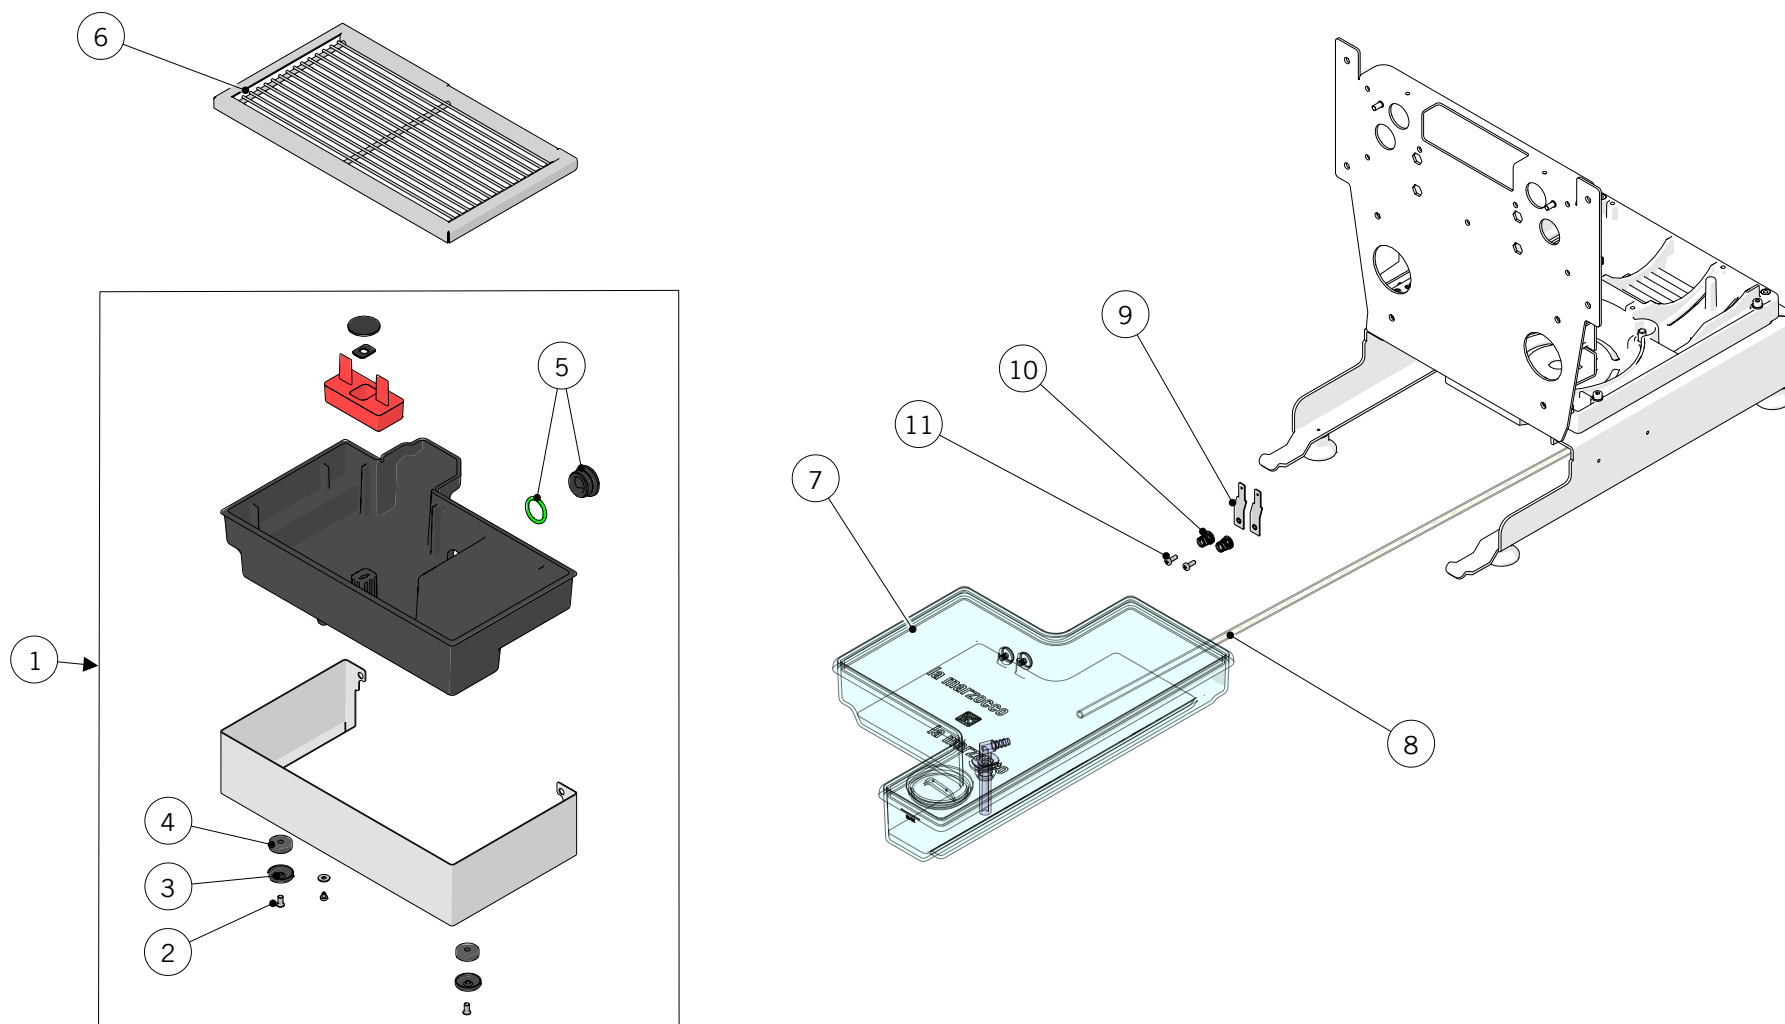

la marzocco

handmade in florence

DRAIN BOX AND WATER RESERVOIR / BACINELLA DI SCARICO E SERBATOIO

la marzocco

handmade in florence

DRAIN BOX AND WATER RESERVOIR / BACINELLA DI SCARICO E SERBATOIO

Drain Box and Water Reservoir

1	SA008	DRAIN BOX W/COVER STAINLESS STEEL MICRA	COPERTURA CON BACINELLA INOX MICRA
	SA008.54	DRAIN BOX W/COVER RED MICRA	COPERTURA CON BACINELLA ROSSO MICRA
	SA008.56	DRAIN BOX W/COVER YELLOW MICRA	COPERTURA CON BACINELLA GIALLO MICRA
	SA008.60	DRAIN BOX W/COVER BLACK MICRA	COPERTURA CON BACINELLA NERO MICRA
	SA008.62	DRAIN BOX W/COVER WHITE MICRA	COPERTURA CON BACINELLA BIANCO MICRA
	SA008.63	DRAIN BOX W/COVER LIGHT BLUE MICRA	COPERTURA CON BACINELLA CELESTE MICRA
	SA008.68	DRAIN BOX W/COVER SILVER MICRA	COPERTURA CON BACINELLA ARGENTO MICRA
2	I.1.088	SCREW M4X8 PHILLIPS COUNTERSUNK S/S	VITE M4X8 TS A CROCE INOX TESTA RIDOTTA
3	F.1.253	CAP MAGNET	CAPPUCCIO CALAMITA
4	F.9.004.01	MAGNET D18 H5 W/HOLE 4,3 kgf TEFLONED	MAGNETE D18 H5 C/FORO 4,3 kgf TEFLONATO
5	F.2.018.R	DRAIN BOX NIPPLE CAP GS3 W/O-RING	TAPPO PER VASCA DI SCARICO GS3 C/O-RING
6	C.1.654	WIRE GRID LINEA MICRA	GRIGLIA A FILO LINEA MICRA
7	A.7.022.R	WATER TANK MICRA	SERBATOIO MICRA
8	T.3.003	PVC HOSE FOR WATER INLET	TUBO INGRESSO ACQUA IN PVC
9	C.1.637	FASTON CONNECTOR M3 RESERVOIR CONTACTS	PORTA FASTON M3 CONTATTI SERBATOIO
10	F.3.021.01	SPRING 0,7X10,6X10,6 NICKEL P. CONICAL	MOLLA 0,7X10,6X10,6 NICHELATA CONICA
11	VITE3X8	SCREW M3X8 PHILLIPS ROUND-PAN S/S A2	VITE M3X8 TCB A CROCE INOX A2
Item	Part number/Codice	Description	Descrizione