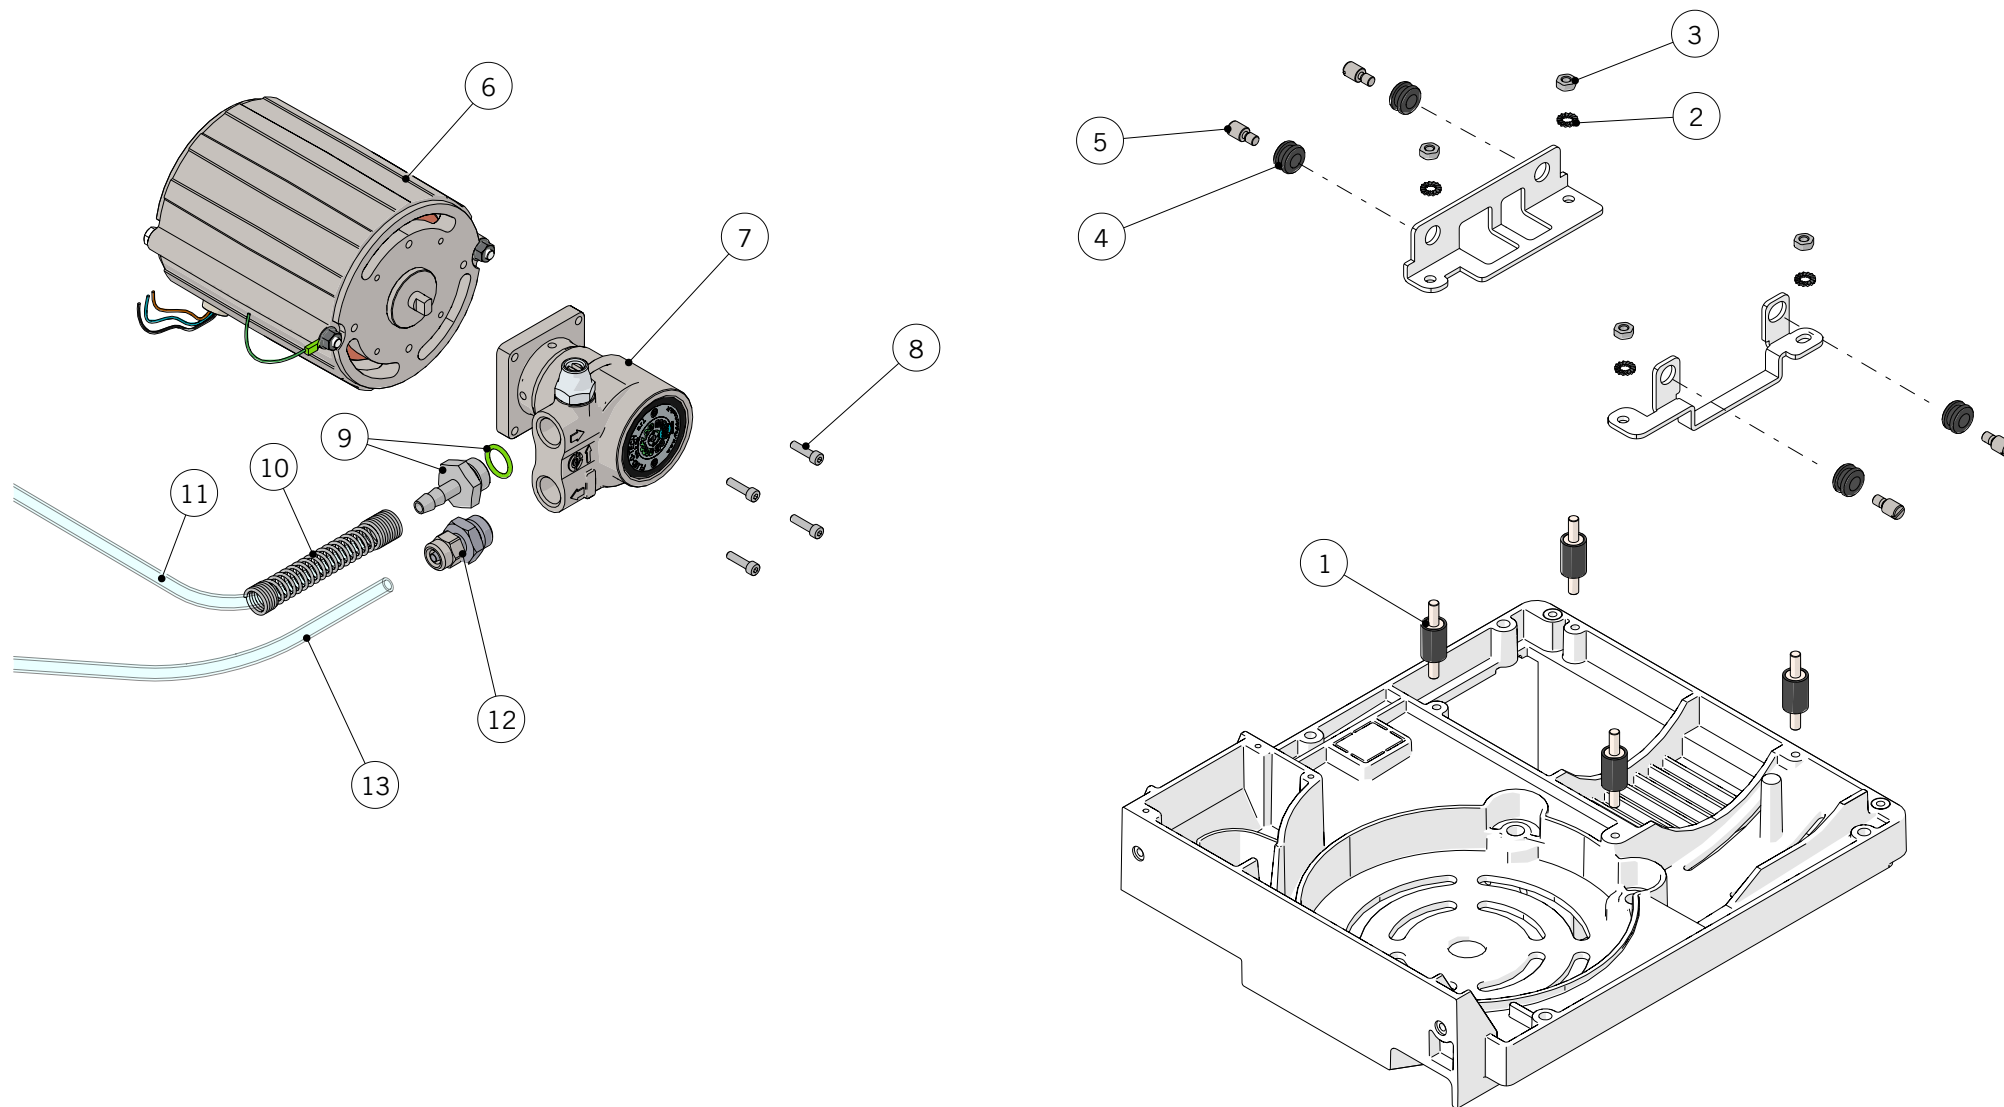

la marzocco

handmade in florence

MOTOR PUMP / POMPA ACQUA

la marzocco
handmade in florence

MOTOR PUMP / POMPA ACQUA

MOTOR PUMP

1	F.2.069	ANTIVIBRATION CYLINDRICAL M/M M4 H15 Ø10	ANTIVIBRANTE CILINDRICO M/M M4 H15 Ø10
2	ROND_DENT_4	TOOTH LOCK WASHER 4X8X1 GALVANIZED	ROND.DENTATA 4X8X1 ZINCATA
3	DADOINOXM4	NUT M4 H3 WR7 S/S A2	DADO M4 H3 CH7 INOX A2
4	F.2.066	GOMMINO ANTIVIBRANTE LINEAMICRA	GOMMINO ANTIVIBRANTE LINEAMICRA
5	F.3.158	PERNO MONTAGGIO POMPA MICRA	PERNO MONTAGGIO POMPA MICRA
6	E.7.017	ELECTRIC MOTOR 230V 50HZ 100W	MOTORE ELETTRICO 230V 50HZ 100W
	E.7.018	ELECTRIC MOTOR 110V 50/60HZ 100W	MOTORE ELETTRICO 110V 50/60HZ 100W
7	E.3.031	PUMPING BODY 85 L/H S/S	CORPO POMPANTE 85 L/H INOX
8	I.1.180	SCREW M3X12 TC SOCKET CAP S/S A2	VITE M3X12 TC A BRUGOLA INOX A2
9	A.5.164	PORTAGOMA INOX 7X1/4M O RING VITON	PORTAGOMA INOX 7X1/4M O RING VITON
10	I.1.185	SPRIN MICRA FOR SIL. PIPE 1,3X11,2X76	MOLLA MICRA PER TUBO IN SIL. 1,3X11,2X76
11	T.3.003	PVC HOSE FOR WATER INLET	TUBO INGRESSO ACQUA IN PVC
12	A.2.127	STRAIGHT FITTING WITH NUT Ø6 G1/4M BR TR	RACCORDO DRITTO CON DADO Ø6 G1/4M OTT TR
13	T.3.007	PFA TUBE 6mm - 4mm	TUBO PFA 6mm - 4mm
Item	Part number/Codice	Description	Descrizione