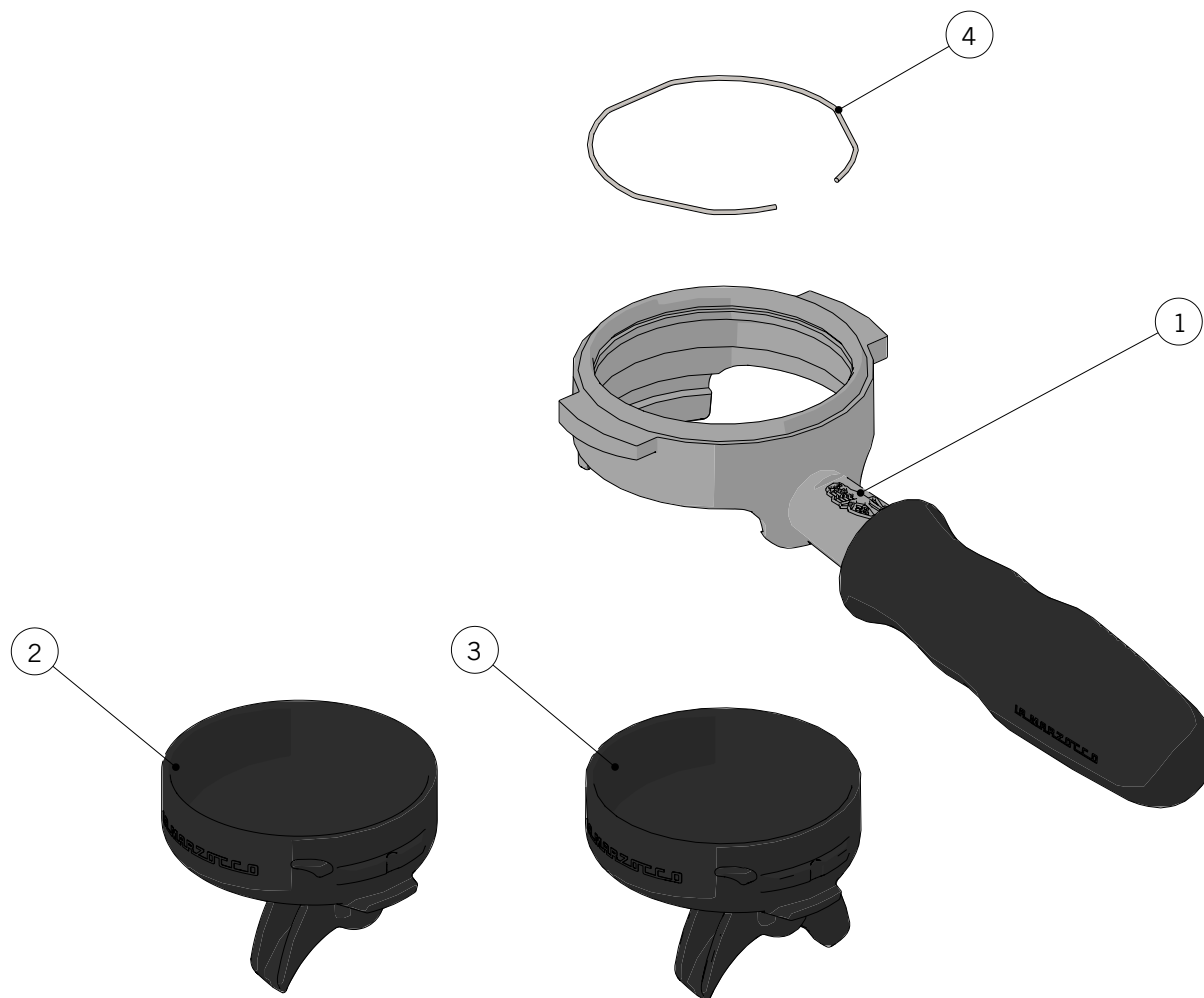

FILTERS AND PORTAFILTERS / FILTRI E PORTAFILTRI

la marzocco

handmade in florence

FILTERS AND PORTAFILTERS / FILTRI E PORTAFILTRI

1	A.5.186	PORTAFILTER MICRA	PORTAFILTRO MICRA
2	A.7.028	SINGLE SPOUT PORTAFILTER MICRA	BECCUCCIO SINGOLO PORTAFILTRO MICRA
3	A.7.027	DOUBLE SPOUT PORTAFITLER MICRA	BECCUCCIO DOPPIO PORTAFILTRO MICRA
4	L113	SPRING D WIRE1,1 S/S FILTER LOCK	MOLLA DFILO1,1 INOX FERMAFILTRO
Item	Part number/Codice	Description	Descrizione