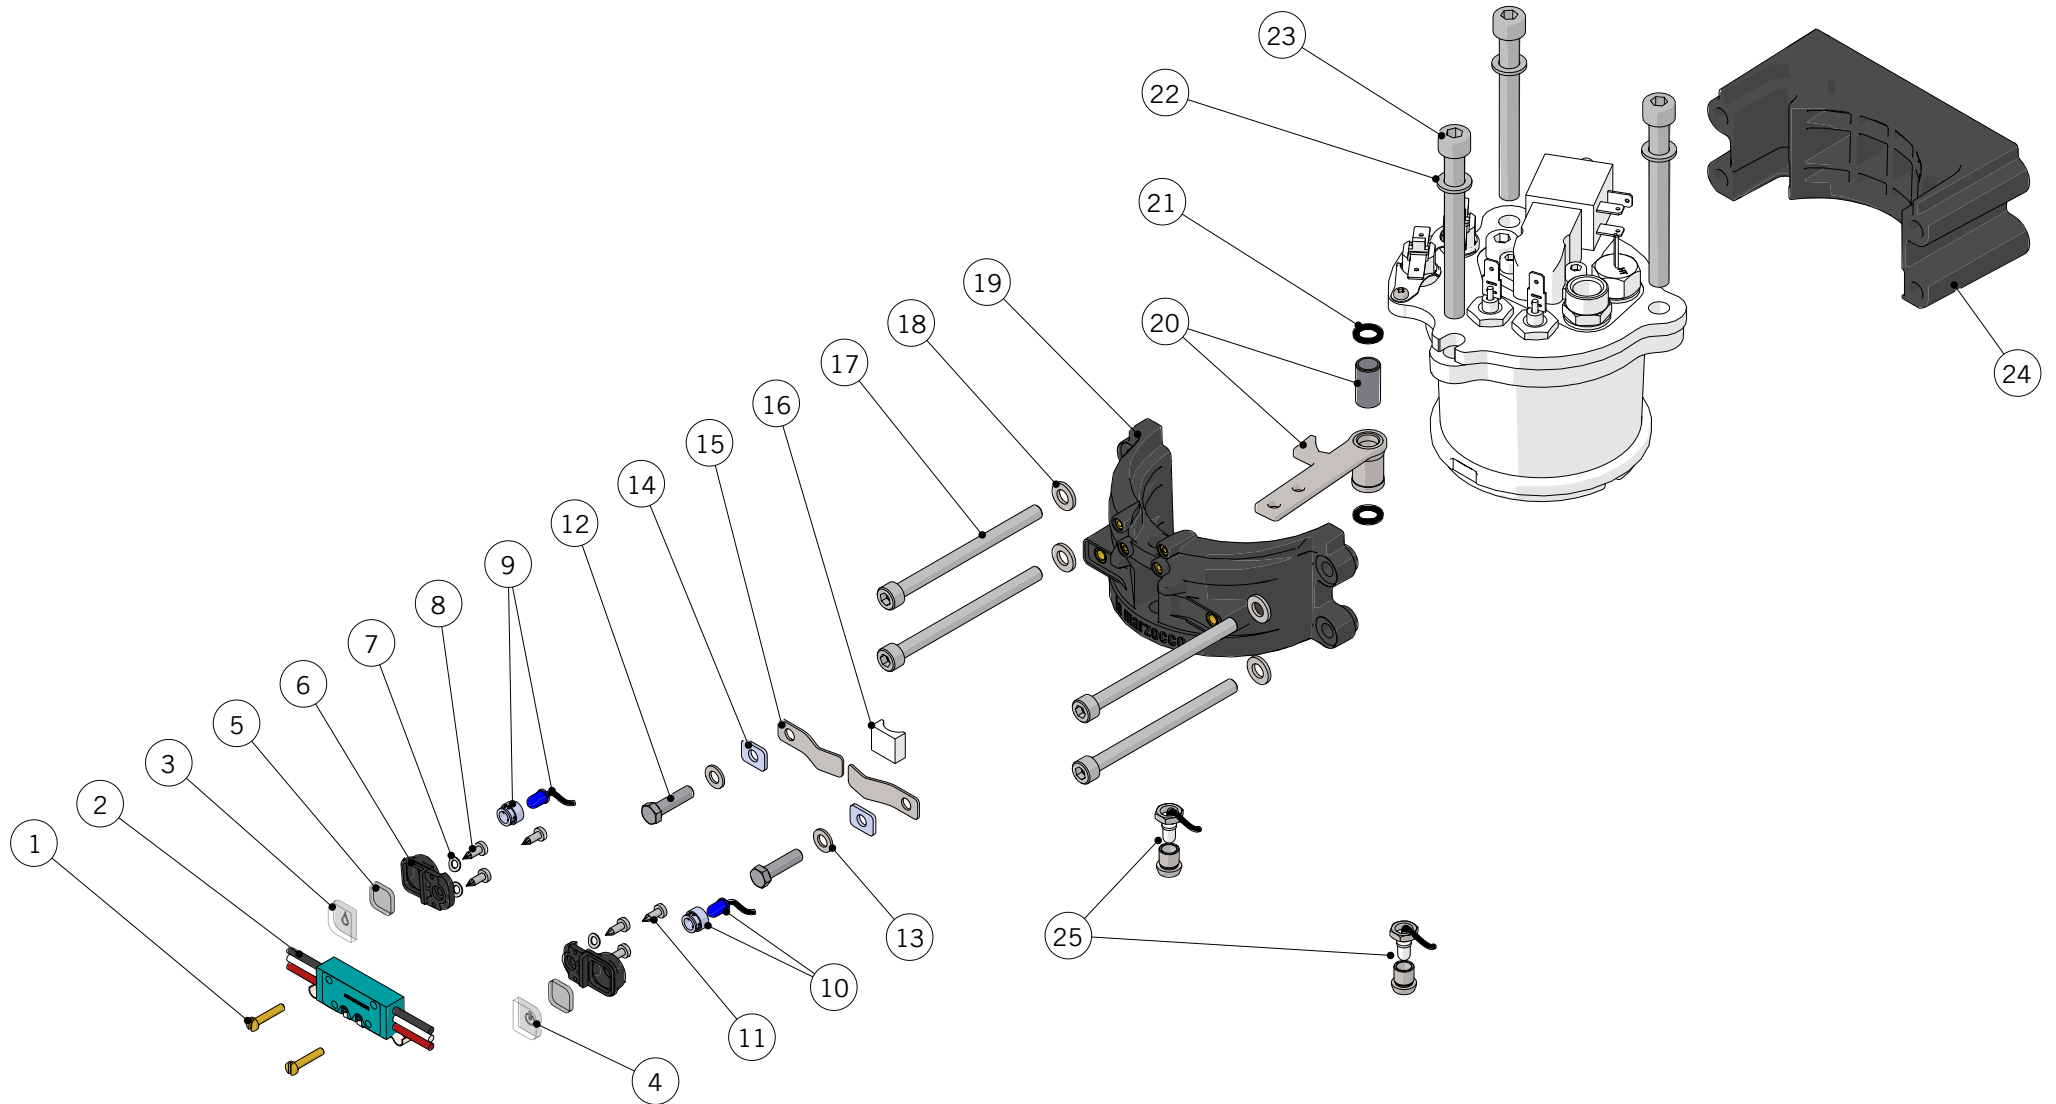

la marzocco

handmade in florence

COFFEE GROUP / GRUPPO CAFFE'

la marzocco

handmade in florence

COFFEE GROUP / GRUPPO CAFFE'

Coffee Group

1	VITE3X16	SCREW M3X16 CHEESE BRASS	VITE M3X16 TC A TAGLIO OTTONE
2	E.2.111	MICROSWITCH ABV1614513 SIMULATED LEVER	MICROINTER. ABV1614513 LEVA SIMULATA
3	F.1.226	GLASS TANK FILLING MICRA	VETRINO RIEMPIMENTO SERBATOIOMICRA
4	F.1.227	GLASS HEATING MICRA	VETRINO RISCALDAMENTO MICRA
5	F.1.235	DIFFUSER DISK - LINEAMICRA	DISCHETTO DIFFUSORE - LINEAMICRA
6	F.1.233	LED SUPPORT LINEAMICRO	SUPPORTO LED LINEAMICRA
7	I.1.195	ELASTIC WASHER BENDED 3,7X7X0,4 h=1,4	RONDELLA ELASTICA CURVA 3,7X7X0,4 h=1,4
8	I.3.008	SELF TAP.SCREW 2,9X6,5 PHIL.ROUND-PAN	VITEAUT. 2,9X6,5 TCB A CROCE ZINCATO
9	E.4.338	BLUE LED LIGHT	LED BLUE
10	E.4.339	RED LED LIGHT	LED ROSSO
11	VITEAUT2.9X9.5	SELF TAP. SCREW 2,9X9,5 PHIL.ROUND-PAN	VITEAUT. 2,9X9,5 TCB A CROCE ZINCATA
12	I.1.187	VITE TE M5X12 INOX	VITE TE M5X12 INOX
13	I.1.039	WASHER 5,4X10X1 S/S A2	RONDELLA 5,4X10X1 INOX A2
14	I.1.171	SQUARE WASHER -LINEA MICRA	ROSETTA QUADRATA -LINEA MICRA
15	I.1.172	MOLLA FLESSIONE PADDLE - LINEAMCRA	MOLLA FLESSIONE PADDLE - LINEAMCRA
16	F.1.228	PATTINO FRIZIONE PADDLE LINEA MICRA	PATTINO FRIZIONE PADDLE LINEA MICRA
17	I.1.179	SCREW M6X80 SOCKET CAP S/S A2	VITE M6X80 TC A BRUGOLA INOX A2
18	RONDELLA6X12	WASHER 6,4X12X1,5 S/S A2	RONDELLA 6,4X12X1,5 INOX A2
19	F.2.067	MORSETTO ANTERIORE CALDAIA LINEAMICRA FR	MORSETTO ANTERIORE CALDAIA LINEAMICRA FR
20	C.1.666.R	LEVER PADDLE LINEAMICRA W/BUSH	LEVA PADDLE LINEAMICRA CON BOCCOLA
21	I.6.023	WASHER POM PADDLE	RONDELLA POM PADDLE
22	L1003	WASHER 8,5X14X1,5 S/S A2	RONDELLA 8,5X14X1,5 INOX A2
23	I.1.190	SCREW M8X80 SOCKET CAP S/S A2	VITE M8X80 TC A BRUGOLA INOX A2
24	F.2.068	MORSETTO POSTERIORE CALDAIA LINEAMICRA	MORSETTO POSTERIORE CALDAIA LINEAMICRA
25	E.1.034.R	KIT BARISTA LIGHTS MINI / MICRA	KIT LUCI BARISTA MINI/MICRA
Item	Part number/Codice	Description	Descrizione