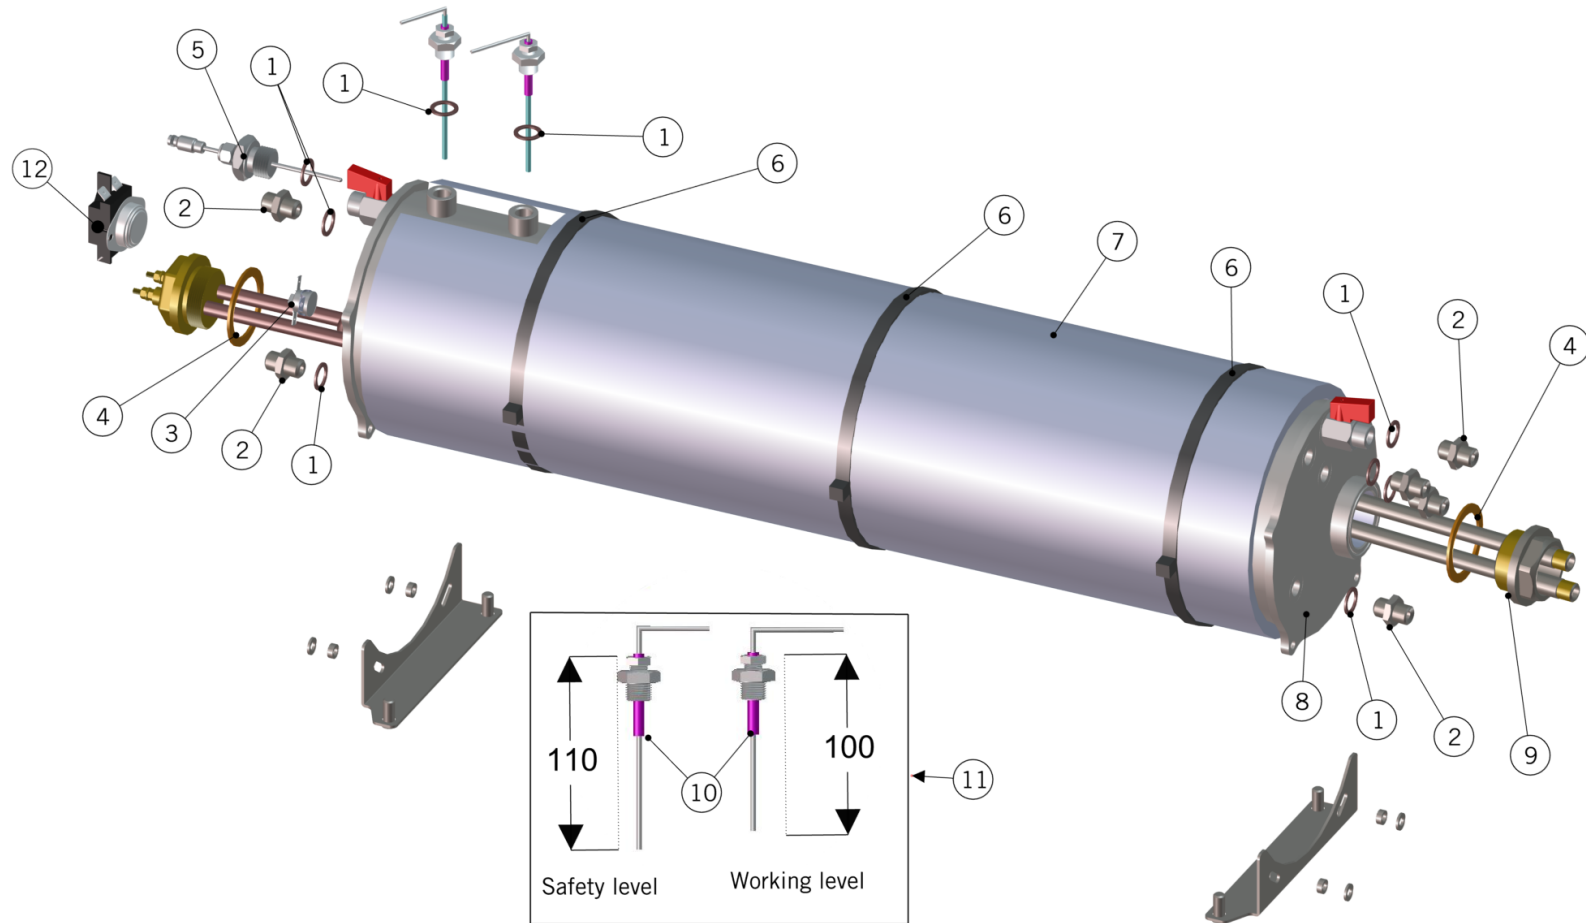

la marzocco

handmade in florence

STEAM BOILER

la marzocco

handmade in florence

STEAM BOILER

Caldaia Vapore

1	L100/1A	WASHER 13,5X19X1,5 COPPER	RONDELLA 13,5X19X1,5 RAME
2	L037/3.01	G1/4" NIPPLE FITTING	NIPPLO 1/4M. ES19 TRATT. TEA
3	L276.01	KLIXON TRIP FREE 130° THERMOSTAT	TERMOSTATO KLIXON TRIP FREE TEMP 130°
4	LR360	1-1/4 HEATER ELEMENT GASKET	GUARNIZIONE PIANA DM.55X42X2
5	E.1.005	PT1000 TEMPERATURE PROBE	SONDA DI TEMPERATURA PT1000
6	A.5.016.01	PLASTIC FASTENER 750X7.5	FASCETTA NERA 750x7.5 NYLON
7	F.7.002.01	INSULATION PANEL 2GR STRADA STEAM B.	ISOLANTE C. VAPORE STRADA 2GR
	F.7.003.01	INSULATION PANEL 3GR STRADA STEAM B.	ISOLANTE C. VAPORE STRADA 3GR
8	L.1.003.2.R	STEAM BOILER FLAT SIDE 2GR	CALDAIA VAPORE FOND. PIATTI 2GR
	L.1.003.3.R	STEAM BOILER FLAT SIDE 3GR	CALDAIA VAPORE FOND. PIATTI 3GR
9	T.1.015.02	PREHEATER 2GR L384 MM WITH Y JOINT	PRERISCALDATORE 2GR L 384 mm CON Y
	T.1.019.02	PREHEATER 3-4GR L584 MM WITH Y JOINT	PRERISCALDATORE 3-4GR L 584 MM CON Y
10	LA052/1	TEFLON INSULATOR PROBE	ISOLATORE IN TEFLON X SONDA
11	LA052	WATER LEVEL PROBE	SONDA LIVELLO TL10/B 140MM.
12	E.5.005	SAFETY THERMOSTAT STEAM BOILER	TERMOSTATO DI SICUREZZA CALDAIA VAPORE
Item	Part number/Codice	Description	Descrizione