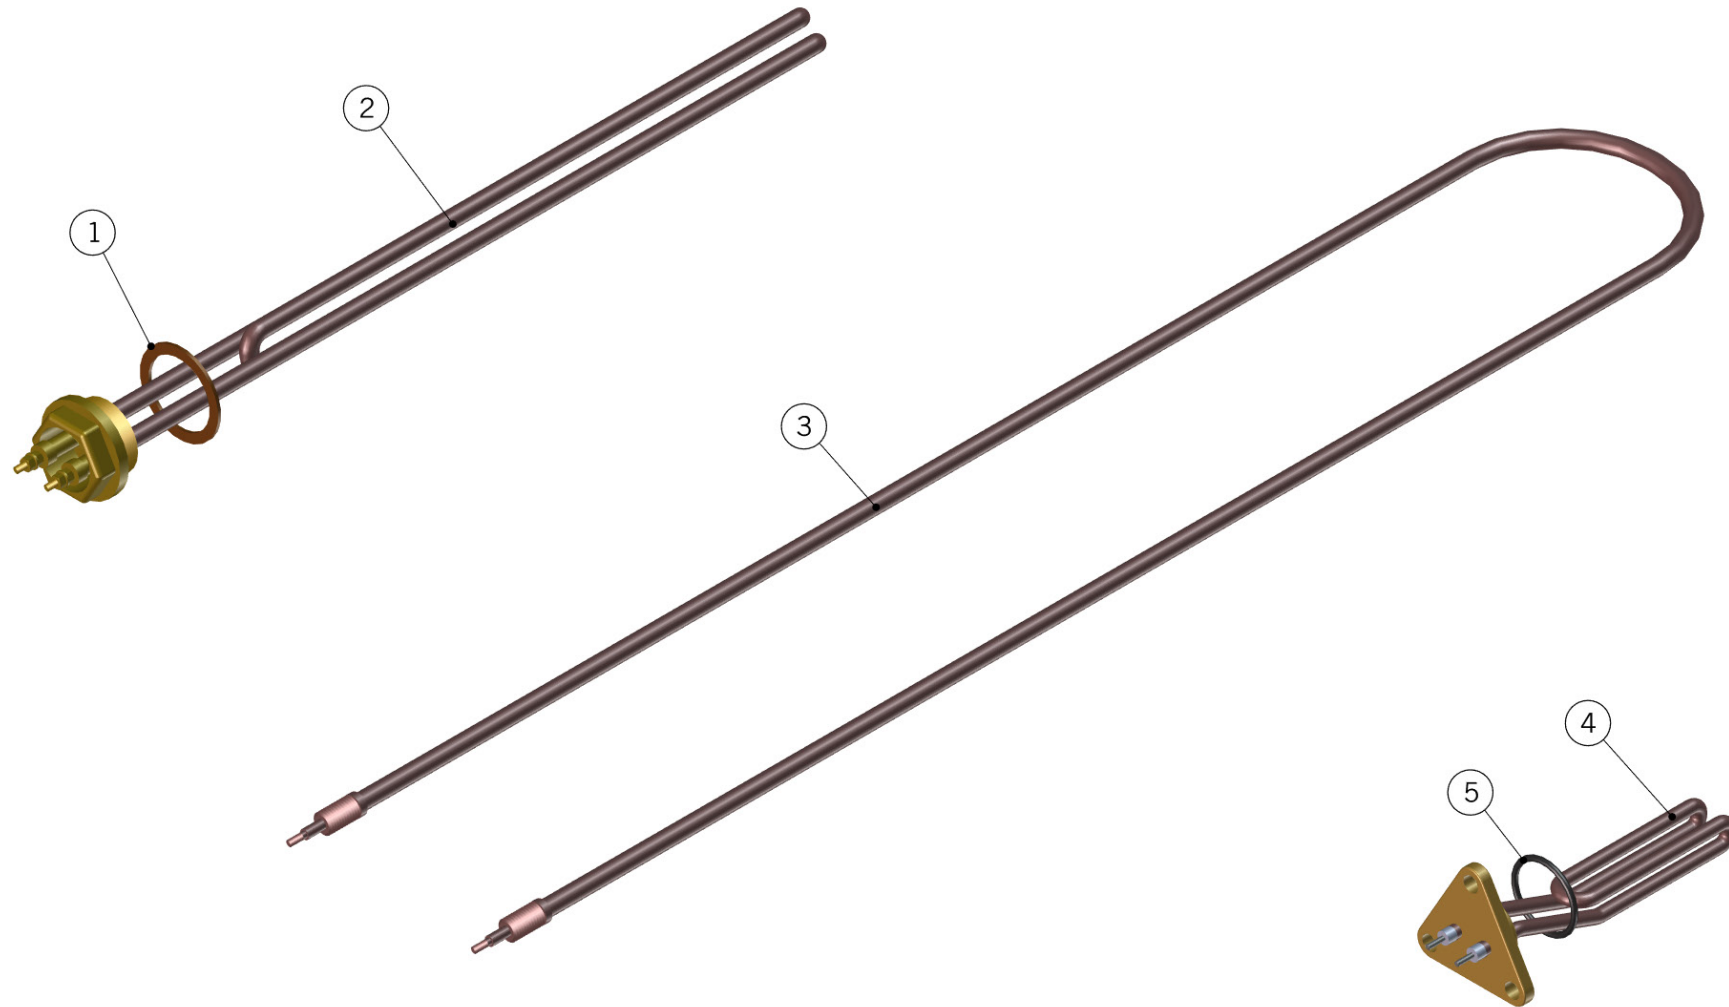

HEATING ELEMENTS