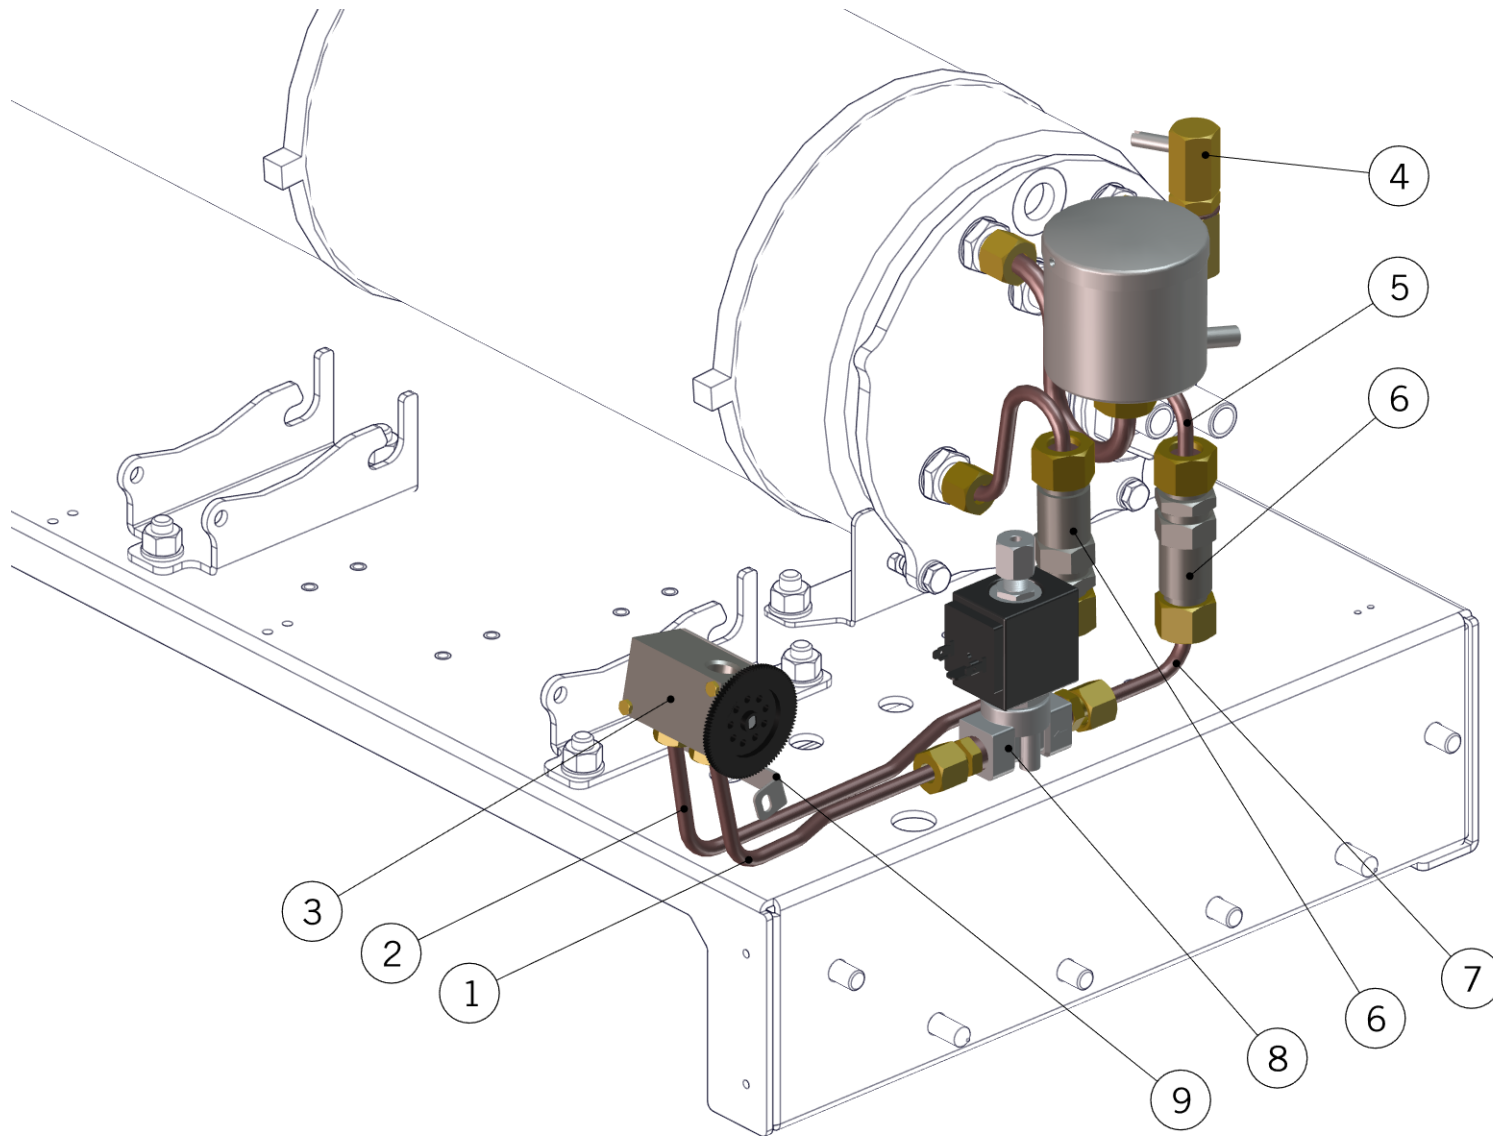

la marzocco

handmade in florence

HYDRAULIC ASSEMBLY

la marzocco

handmade in florence

HYDRAULIC ASSEMBLY

Impianto Idraulico

1	T.1.116	TUBE MIX V.-AUTOFILL SOLENOID V. STRADA	TUBO V.MISC. - EV RIEMPIMENTO STRADA
2	T.1.120	TUBE CHECK V. - TEA MIX V. STRADA	TUBO V.RITEGNO - V.MISC. TE' STRADA
3	B.2.007.01	MIXING VALVE BODY TREATED	CORPO VALVOLA MISCELATRICE TRATTATA
4	L193.02	VACUUM BREAKER VALVE RP	VALVOLA ANTIDEPRESSIONE GS/3 RP
5	T.1.118	TUBE CHECK VALVE - IN. STEAM B. STRADA	TUBO V.RITEGNO - INGR. C.VAPORE STRADA
6	L032/P.01	CHECK VALVE G3/8M TREATED	VALVOLA DI RITEGNO G3/8M TRATTATA
7	T.1.117	TUBE AUTOFILL SOLENOID V. - CHECK VALVE	TUBO EV. RIEMP. - VALVOLA DI RITEGNO
8	L100/E.02	3 WAY SOLENOID VALVE BDV 220/240AC 50-6	ELETTROVALVOLA 3 VIE CON BOBINA
	L100/E200.01	3 WAY SOLENOID VALVE 200V	ELETTROVALVOLE 3 VIE
9	C.1.087	BRACKET MIXING VALVE HOT WATER STRADA	STAFFA V. MISCELAZIONE TE' STRADA
Item	Part number/Codice	Description	Descrizione