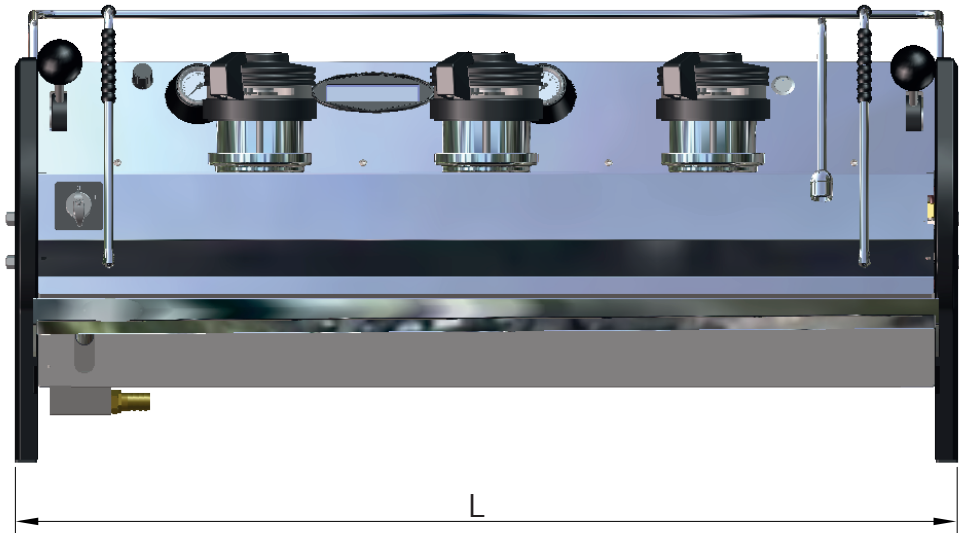

la marzocco

handmade in florence

SPECIFICATIONS

NOTE: the 2GR version is 200mm less in width than the 3GR version	
Strada	2gr EE L=800 mm/31,5 in.
	3gr EE L=1000 mm/40 in.