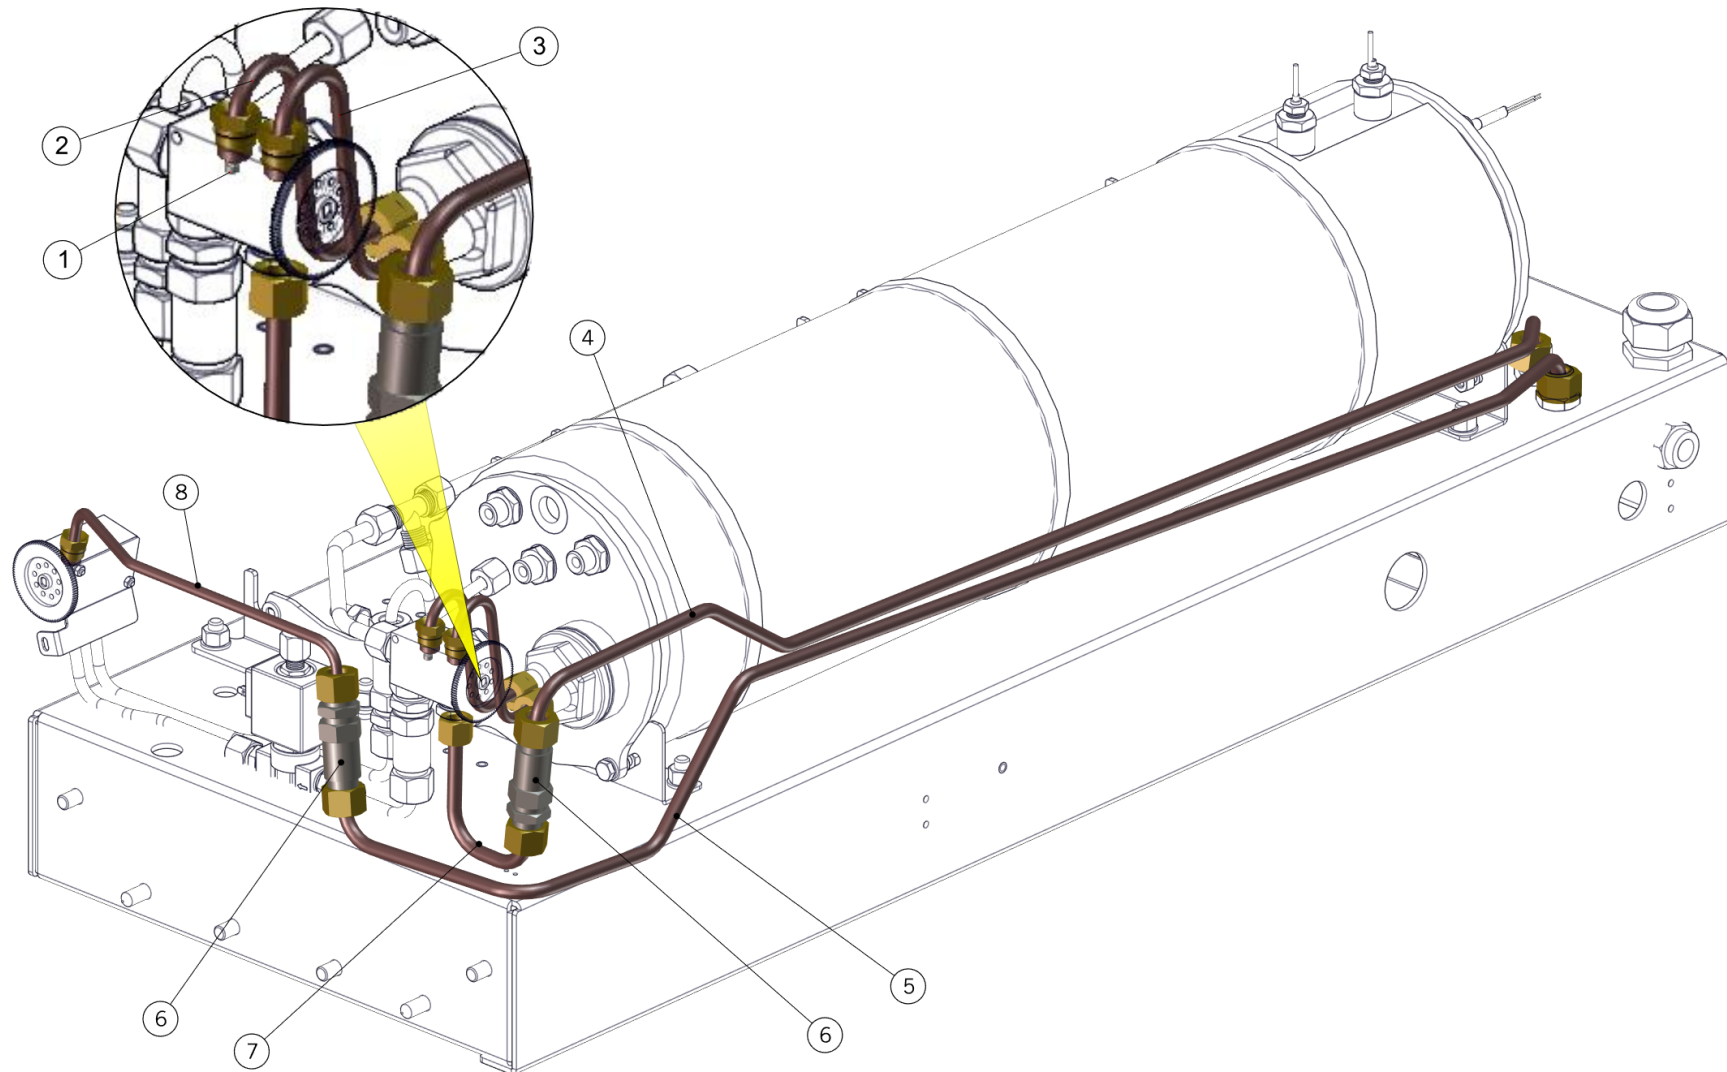

la marzocco

handmade in florence

HYDRAULIC ASSEMBLY

la marzocco

handmade in florence

HYDRAULIC ASSEMBLY

Impianto Idraulico

1	B.2.011	MIXING VALVE GIGLEUR D 1,5mm	GIGLEUR D 1,5mm VALVOLA MISCELAZIONE
2	T.1.107	TUBE PRE-HEATER - MIXING VALVE STRADA	TUBO PRERISC. - V. MISC. STRADA
3	T.1.106	TUBE MIXING VALVE - PRE-HEATER STRADA	TUBO V.MISC. - PRERISC. STRADA
4	T.1.103	TUBE INLET MANIFOLD-CHECK V. COFFEE 3GR	TUBO ANCORAGGIO - V.RITEGNO CAFFE' 3GR
	T.1.140	TUBE INLET MANIFOLD-COFFEE CHECK V. 2GR	TUBO ANCORAGGIO - V.RITEGNO CAFFE' 2GR
5	T.1.105	TUBE INLET MANIFOLD - STEAM CHECK V. 3GR	TUBO ANCORAGGIO - V.RITEGNO VAPORE 3GR
	T.1.141	TUBE INLET MANIFOLD-STEAM CHECK V. 2GR	TUBO ANCORAGGIO - V.RITEGNO VAPORE 2GR
6	L032/P.01	CHECK VALVE G3/8M TREATED	VALVOLA DI RITEGNO G3/8M TRATTATA
7	T.1.104	TUBE CHECK V. - COFFEE MIXING V. STRADA	TUBO V.RITEGNO - V.MISC. CAFFE' STRADA
8	T.1.115	TUBE CHECK V. - TEA MIX V. STRADA	TUBO V.RITEGNO - V.MISC. TE' STRADA
Item	Part number/Codice	Description	Descrizione