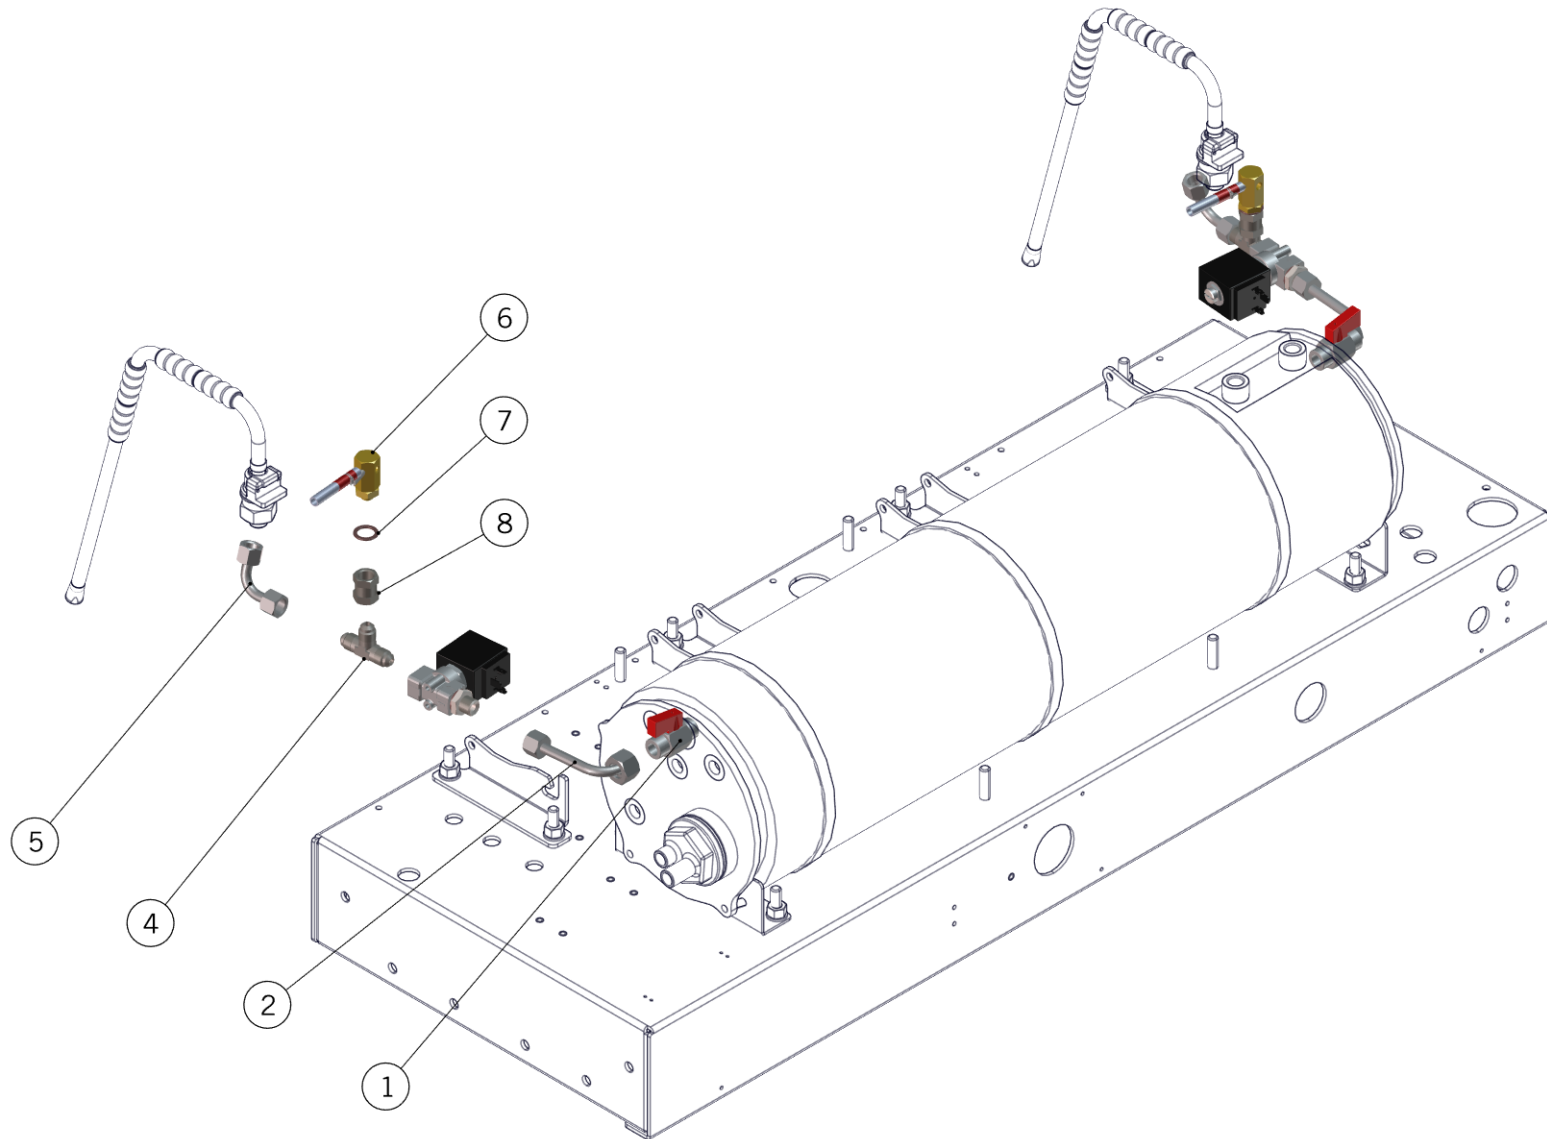

la marzocco

handmade in florence

HYDRAULIC ASSEMBLY

la marzocco

handmade in florence

HYDRAULIC ASSEMBLY

Impianto Idraulico	1	L164/MM.02	BALL VALVE WITH METAL KNOB TREATED	RUBINETTO A SFERA 3/8 M-M TRATTATO	
	2	T.1.073.01	TUBE S.B. - PROP. SOLENOID V. STRADA TR.	TUBO C.V.-EV PROPORZIONALE STRADA TR.	
	3	B.2.020.01	PROPORTIONAL SOLENOID VALVE STRADA	EV PROPORZIONALE STRADA	
	4	A.2.002.01	TEE FITTING R1/4M WR13 BRASS TREATED	RACCORDO A T R1/4M CH13 OTTONE TRATT.	
	5	T.1.128.01	TUBE PROP.SOLENOID V.-STEAM WAND TR.	TUBO EV PROP.-LANCIA VAP. STRADA EP TR.	
	6	L193.02	VACUUM BREAKER VALVE RP	VALVOLA ANTIDEPRESSIONE GS/3 RP	
	7	L100/1A	WASHER 13,5X19X1,5 COPPER	RONDELLA 13,5X19X1,5 RAME	
	8	A.2.003.01	FITTING G1/4F-G1/4F WR17 BRASS TREATED	RACCORDO G1/4F-G1/4F CH17 OTTONE TRATT.	
	Item	Part number/Codice		Description	Descrizione