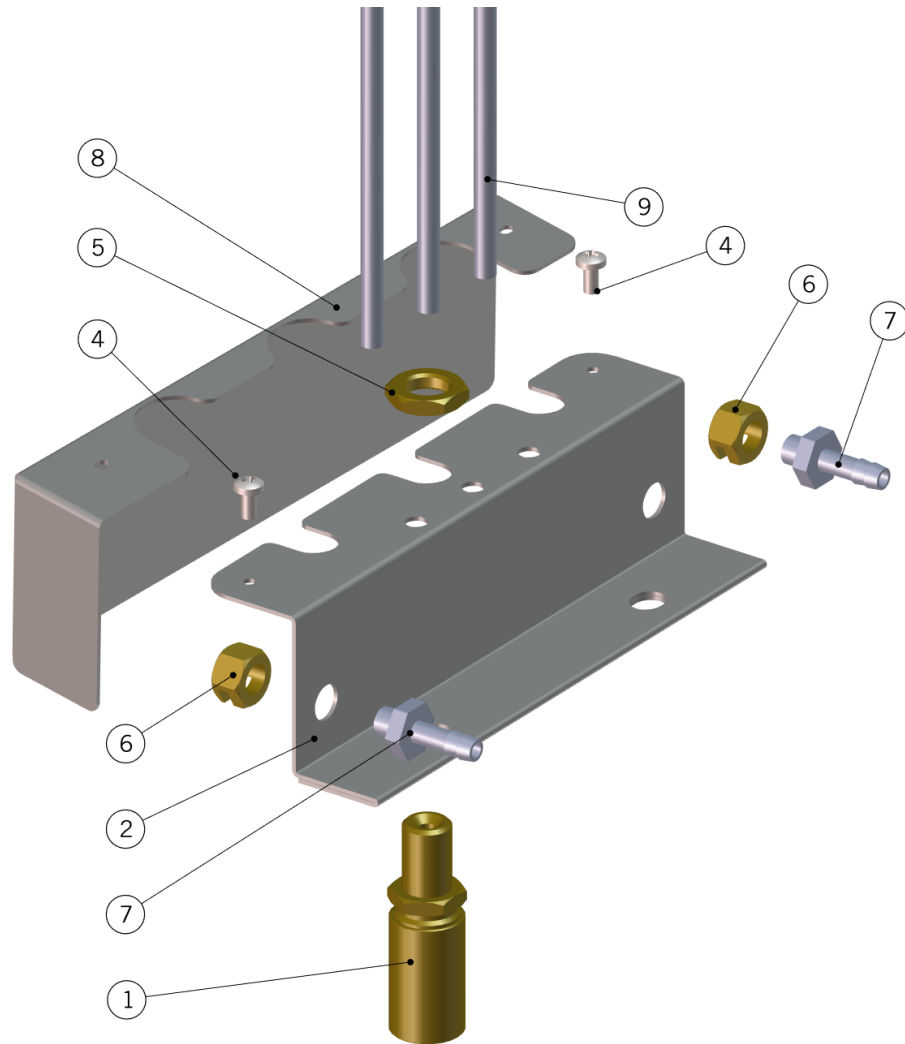

la marzocco
handmade in florence

FITTING AND VALVES

la marzocco

handmade in florence

FITTING AND VALVES

Raccordi e Valvole

1	L140_C	COMPLETE EXPANSION VALVE	VALVOLA ESPANSIONE COMPLETA
2	C.1.095.01	BRACKET DRAINS SUPPORT STRADA	STAFFA SCARICHI STRADA
3	L100/1A	WASHER 13,5X19X1,5 COPPER	RONDELLA 13,5X19X1,5 RAME
4	I.1.006	SCREW M4X8 PHILLIPS BUTTON HEAD S/S A2	VITE M4X8 TPB A CROCE INOX A2
5	L146	NUT G1/4 H4,5 WR19 BRASS	DADO G1/4 H4,5 CH19 OTTONE
6	A.1.020	G1/8" BRASS BREAK FITTING	ROMPIGETTO 1/8 CH14
7	L292	GS/3 TUBE FITTING	PORTAGOMMA GS/3
8	C.1.118	COVER DRAINS STRADA	COPERTURA SCARICHI STRADA
9	T.3.006	PTFE TUBE 6x4mm	TUBETTO PTFE 6*4mm
10	F.1.016	THERMOSTATIC VALVE ADJUSTMENT KNOB	GHIERA REGOLAZIONE VALVOLA TERMOSTATICA
11	F.3.008	THERMOSTATIC VALVE PIN	SPINA X VALV. TERMOSTATICA
12	H.1.007	VITON OR-THERMOSTATIC VALVE	OR VITON X VALV. TERMOST. GS/3
13	B.2.007.01	MIXING VALVE BODY TREATED	CORPO VALVOLA MISCELATRICE TRATTATA
14	A.5.019	NIPPLE G1/4M-G1/4M WR19 H21.5 BRASS TR.	NIPPLO G1/4M-G1/4M CH19 H21.5 OTT. TR.
Item	Part number/Codice	Description	Descrizione