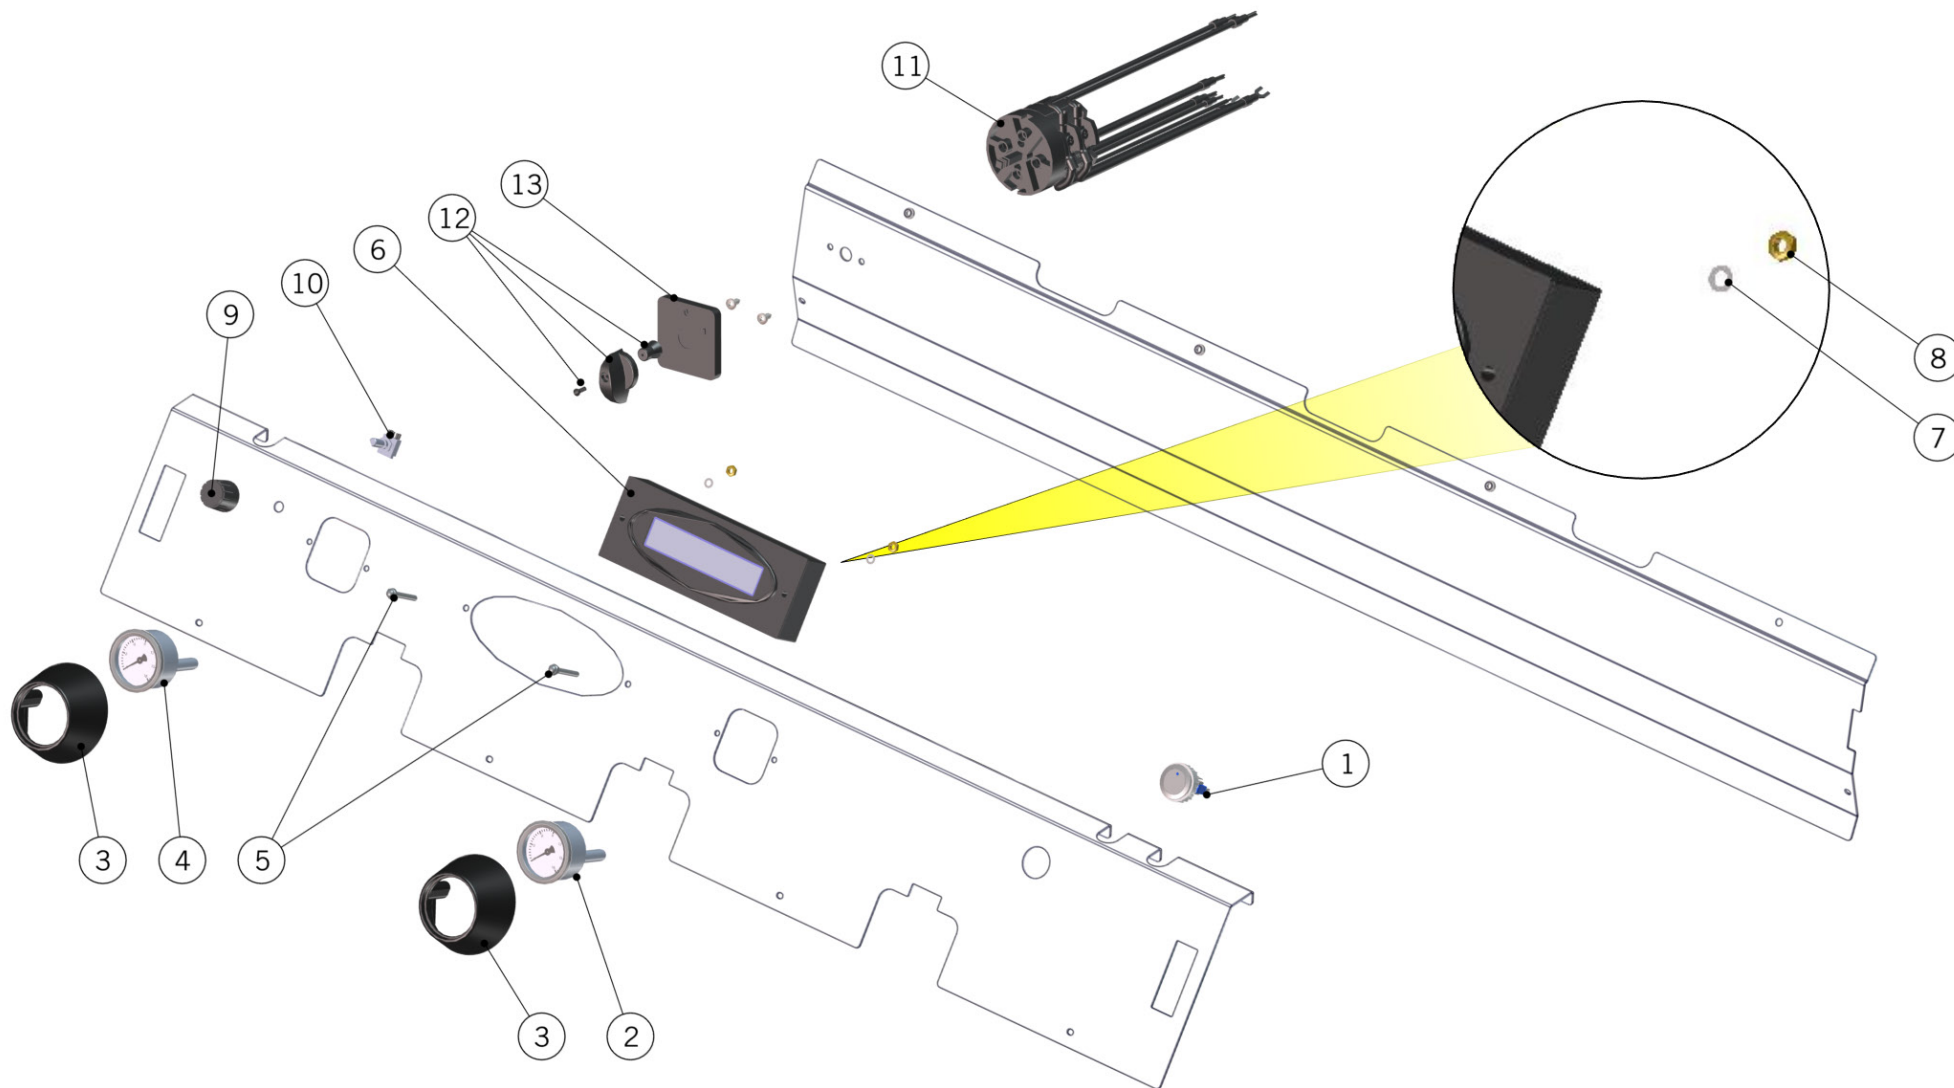

la marzocco

handmade in florence

CONTROL PANEL ASSEMBLY

la marzocco

handmade in florence

CONTROL PANEL ASSEMBLY

Pannello di Controllo

1	E.2.051	TASTO TEA LASERATO LED BIANCHI	TASTO TEA LASERATO LED BIANCHI
2	E.3.007	PRESSURE GAUGE 0-18 W/LED + CAPILLARY ONLY FOR S/N 0001 TO 2897	MANOMETRO BLU 0-18 C/LED + CAPILLARE (SOLO PER S/N 0001 TO 2897)
	E.3.014	PRESS.GAUGE BLACK 0-18 W/LED + CAPILLARY (FROM S/N 2898)	MANOMETRO NERO 0-18 C/LED + CAPILLARE (DAL S/N 2898)
3	F.1.024	PRESSURE GAUGE BRACKET STRADA	SUPPORTO MANOMETRO STRADA
4	E.3.008	PRESSURE GAUGE 0-3 W/LED + CAPILLARY ONLY FOR S/N 0001 TO 2897	MANOMETRO BLU 0-3 C/LED + CAPILLARE (SOLO PER S/N 0001 TO 2897)
	E.3.015	PRESS.GAUGE BLACK 0-3 W/LED + CAPILLARY (FROM S/N 2898)	MANOMETRO NERO 0-3 C/LED + CAPILLARE (DAL S/N 2898)
5	I.2.001.01	KEYPAD SCREW	VITI FISSAGGIO PULSANTIERA C/ESAGONO
6	E.1.040	DISPLAY LCD WHITE STRADA EE W/BOX	DISPLAY LCD BIANCO STRADA EE C/SCATOLA
7	ROND_DENT_4	TOOTH LOCK WASHER 4X8X1 GALVANIZED	ROND.DENTATA 4X8X1 ZINCATA
8	DADO4M	NUT M4 H3 WR7 BRASS	DADO M4 H3 CH7 OTTONE
9	E.2.020	ENCODER KNOB	MANOPOLA ENCODER
10	E.2.021.01	ENCODER C/CONNETTORI	ENCODER C/CONNETTORI
11	E.2.001.02	SWITCH DOUBLE-POLE 40A W/WIRES	INTERRUTTORE BIPOLARE 40A C/CAVI
	E.2.002.03	SWITCH TRIPLE-POLE 20A W/WIRES	INTERRUTTORE TRIPOLARE 20A C/CAVI
	E.2.069	SWITCH TRIPLE-POLE 32A W/WIRES	INTERRUTTORE TRIPOLARE 32A C/CAVI
12	L400/K	MAIN POWER SWITCH KNOB	MANOPOLA PER COMMUTATORE
13	D.2.009	0-1 SWITCH LABEL	TARGHETTA 0-1
Item	Part number/Codice	Description	Descrizione