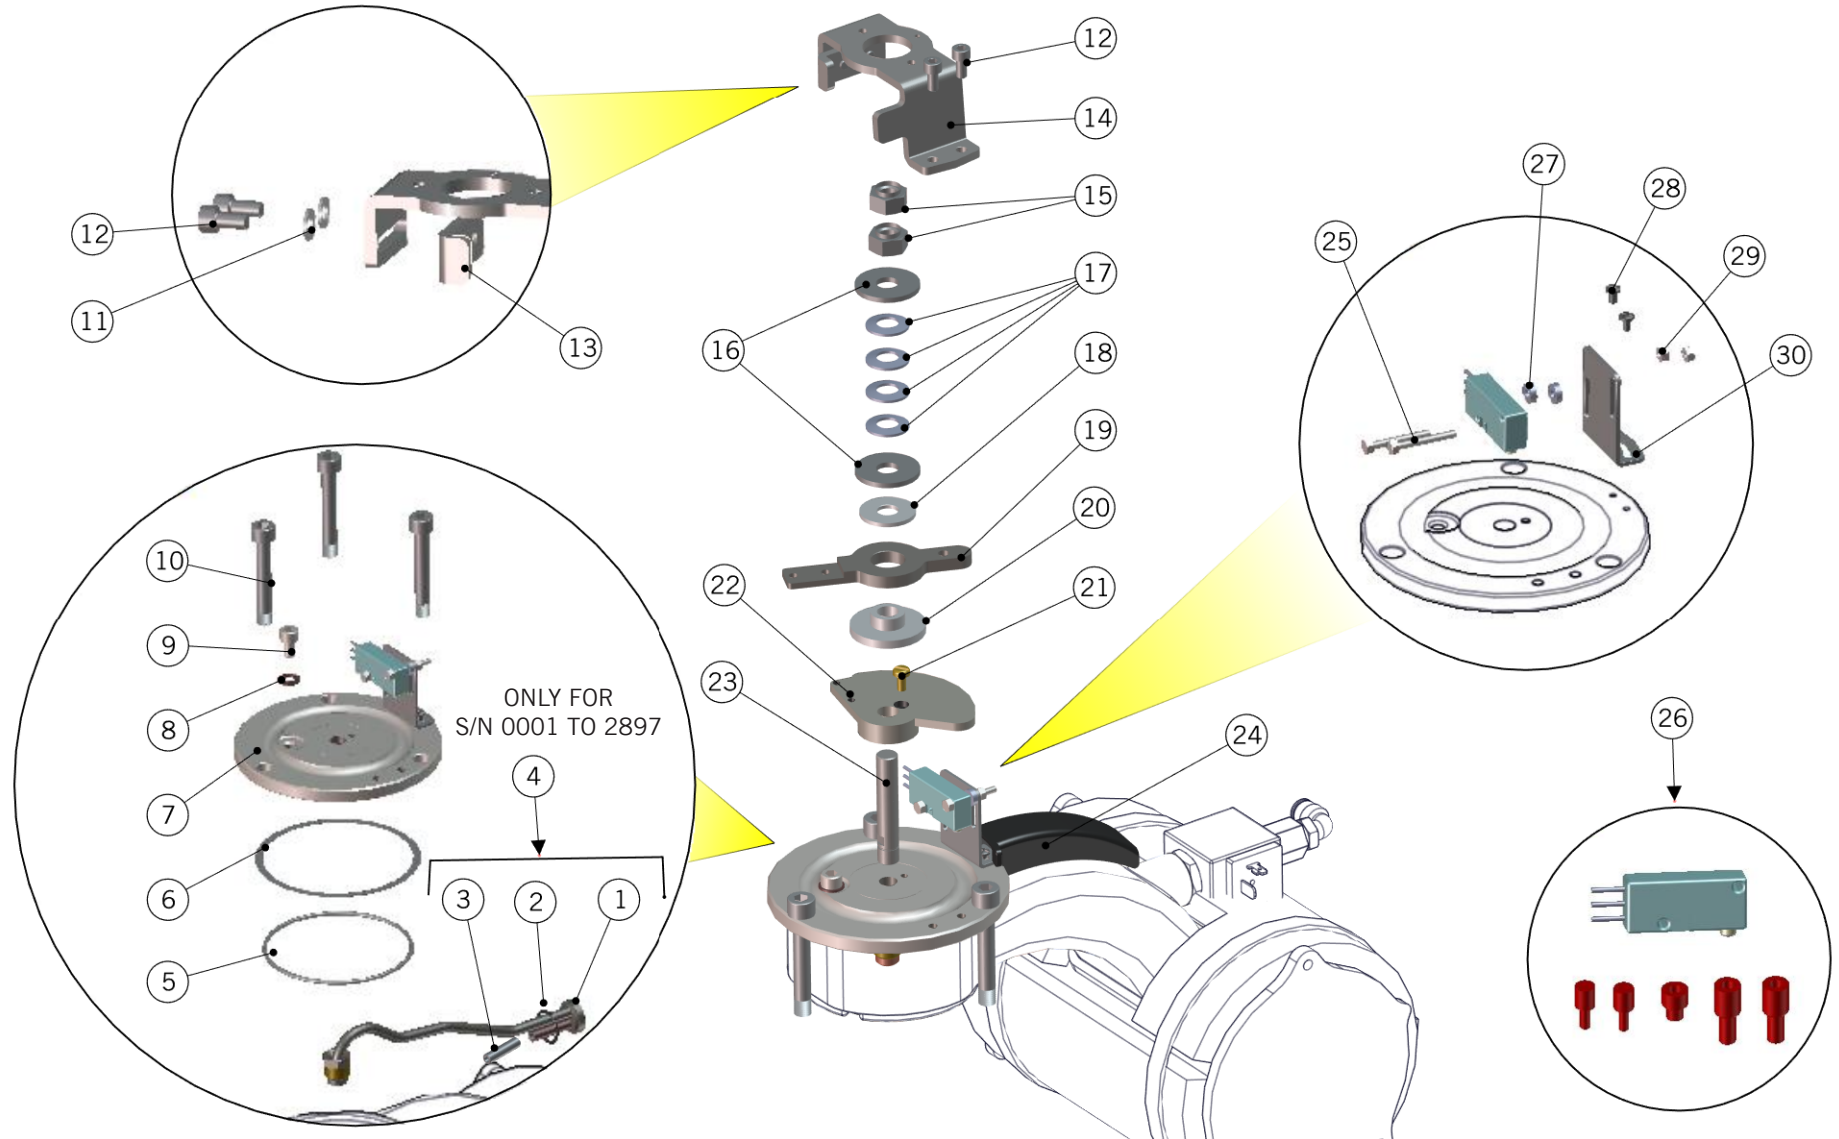

la marzocco

handmade in florence

EE PADDLE GROUP

la marzocco

handmade in florence

EE PADDLE GROUP

Paddle

1	TL30.03	INTERNAL TUBE GS3 GROUP TREATED	TUBO INTERNO GRUPPO GS3 TRATT. ALIM.
2	H.1.009	O-RING 1,78X15,60 VITON 75 ShA	O-RING 1,78X15,60 VITON 75 ShA
3	F.2.003	GICLEUR 0,6 M5 RUBY + S/S	GICLEUR 0,6 M5 RUBINO + INOX
	F.2.003.08	GICLEUR 0,8 M5 RUBY AND S/S	GICLEUR 0,8 M5 RUBINO E INOX
4	TL30.R	INTERNAL TUBE GS3 GROUP ASSEMBLY	ASSIEME TUBO INTERNO GRUPPO GS3
5	L103/A	O-RING 2,62X75,87 VITON 70 ShA FDA	O-RING 2,62X75,87 VITON 70 ShA FDA
6	L103/B	FIBER GASKET 87X81X0,5	GUARNIZ. PIANA 87X81X0.5 NOVUS
7	A.5.025.01	S/S GROUP CAP STRADA EP	COPERCHIO AISI 316L STRADA EP
	A.5.025.R	GROUP CAP STRADA EP IN AISI 316L RETROFI	COPERCHIO STRADA EP AISI 316L (RETROFIT)
8	L120/2A	WASHER 6,3X12X1 COPPER	RONDELLA 6,3X12X1 RAME
9	L120/2	SCREW M6X10 SOCKET CAP S/S A2	VITE M6X10 TC A BRUGOLA INOX A2
10	L110.01	SCREW M8X52 SOCKET CAP S/S A2 70	VITE M8X52 TC A BRUGOLA INOX A2 70
11	I.1.039	WASHER 5,4X10X1 S/S A2	RONDELLA 5,4X10X1 INOX A2
12	I.1.005	SCREW M5X10 SOCKET CAP S/S A2	VITE M5X10 TC A BRUGOLA INOX A2
13	C.1.128	MECHANICAL STOP GROUP EP	BATTUTA PER LEVA GRUPPO EP
14	C.1.123.02	BRACKET GROUP EP	CAVALLOTTO GRUPPO EP
15	I.1.034	NUT M10 H7,8 WR17 S/S A2	DADO M10 H7,8 CH17 INOX A2
16	I.1.033	WASHER 10,7X30X2 S/S A2	RONDELLA 10,7X30X1,8 INOX A2
17	I.5.003	BELLEVILLE SPRING 10X20X1,3	MOLLA A TAZZA 10X20X1,3
18	F.1.032	LOW TEFLON WASHER PADDLE EP	RONDELLA TEFLON BASSA PADDLE EP
19	C.1.124.02	LEVER GROUP EP	LEVA GRUPPO EP
20	F.1.031	TEFLON GROUP BUSHING EP	BOCCOLA LEVA PADDLE EP
21	VITE4X8	SCREW M4X8 CHEESE BRASS	VITE M4X8 TC A TAGLIO OTTONE
22	F.1.030.01	POTENTIOMETER SUPPORT EP	SUPPORTO POTENZIOMETRO EP
23	A.5.017	M10 PIN FOR PADDLE STRADA EP	PERNO M10 PADDLE EP STRADA
24	F.1.026	GROUP WIRE PROTECTION STRADA	CANALINA COLLO GRUPPO STRADA
25	I.1.055	SCREW M3X20 HEX HEAD S/S A2	VITE M3X20 TE INOX A2
26	E.2.039	MICROSWITCH KIT WITH LUGS	KIT MICROINTERRUTTORE C/CAPICORDA
27	I.3.004	SPACER 3,5X8X2,5 AL	DISTANZIALE 3,5X8X2,5 ALLUMINIO
28	VITE3X10	SCREW M3X10 PHILLIPS ROUND-PAN S/S A2	VITE M3X10 TCB A CROCE INOX A2
29	DADO3M	NUT M3 H3 WR6 BRASS	DADO M3 H3 CH6 OTTONE
30	C.1.328	MICROSWITCH BRACKET W/HOLES	SUPPORTO MICRO INTERRUTTORE C/FORI
Item	Part number/Codice		Descriptione