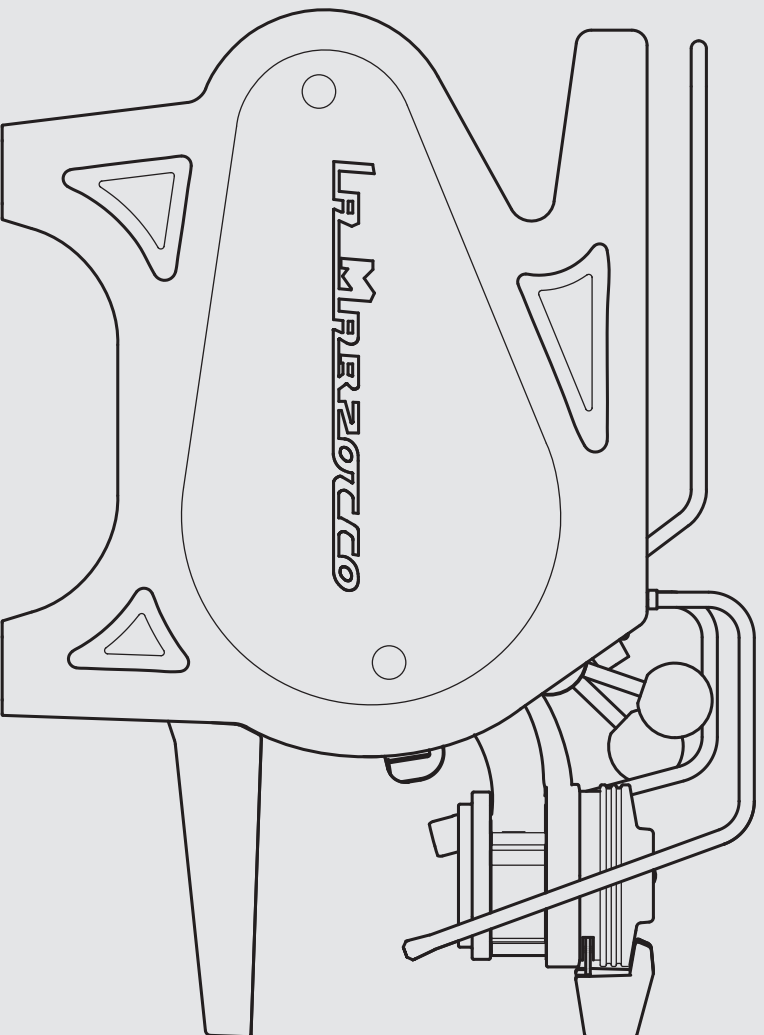

parts catalog strada ee