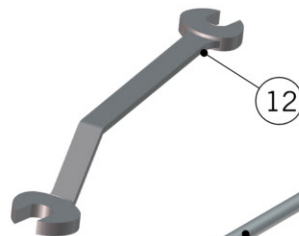

la marzocco

handmade in florence

HOSE AND ACCESSORIES

la marzocco

handmade in florence

HOSE AND ACCESSORIES

Tubi e Accessori

1	L305/050.01	BRAIDED HOSE CM.50 3/8 F	TUBO FLESSIBIL INOX 3/8F CM.50
	L305/120.01	BRAIDED HOSE CM.120 3/8 F	TUBO FLESSIB INOX 3/8F CM.120
	L305/210.01	BRAIDED HOSE CM.210 3/8F	TUBO FLESSIB INOX 3/8F CM.210
	L306/050	BRAIDED HOSE 3/8 COMPR. WR17 50CM NSF	TUBO FLEX 3/8 COMPR. CH17 50CM NSF
	L306/120	BRAIDED HOSE 3/8 COMPR. WR17 120CM NSF	TUBO FLEX 3/8 COMPR. CH17 120CM NSF
	L306/210	BRAIDED HOSE G3/8F WR20 210CM NSF	TUBO FLEX G3/8F CH20 210CM NSF
	L306/210/C	BRAIDED HOSE G3/8F WR20 210CM NSF CURVED	TUBO FLEX G3/8F CH20 210CM NSF C/CURV.
	T.5.003	BRAIDED HOSE 3/8 COMPR. WR17 210CM NSF	TUBO FLEX 3/8 COMPR. CH17 210CM NSF
2	L308	CLEAR ARMOURED DRAIN HOSE	TUBO PU AIR SCARICO ACQUA DIA 20
3	L312	HOSE CLAMP	FASCETTA SERRATUBO 16/25 H.8
4	UT107	BENT WRENCH WR14 FOR GROUP TUBE	CHIAVE PIEGATA CH14 PER TUBO GRUPPO
5	A.2.022.01	TEE FITTING R3/8M WR17 BRASS TREATED	RACCORDO A T R3/8M CH17 OTTONE TRATT.
6	V067	LA MARZOCCO PURO CAFF POWDER	POLVERE LA MARZOCCO PURO CAFF
7	UT005	BALL END HEX WRENCH	CHIAVE BRUGOLA 5 CON SFERA X GS/3/STRA
8	E.4.025.02	KIT AVR PROGRAMMER - USB COMPLETE	KIT PROGRAMMAZIONE AVR - USB COMPLETO
9	F.9.000.01	MULTIPLE PARAMETER TEST KIT	KIT PER ANALISI DELL'ACQUA
10	F.9.003	DIGITAL TDS METER	TDS METER DIGITALE
11	F.1.065	HTC THERMAL COMPOUND SYRINGE 2ML	SIRINGA GRASSO TERMICO HTC 2ML
12	UT108	BENT WRENCH WR13 FOR GROUP TUBE	CHIAVE PIEGATA CH13 PER TUBO GRUPPO
13	941	WATER TEST KIT	KIT MISURAZIONE ACQUA
14	UT008	GASKET PICK	ESTRATTORE PER GUARNIZIONI
Item	Part number/Codice	Description	Descrizione