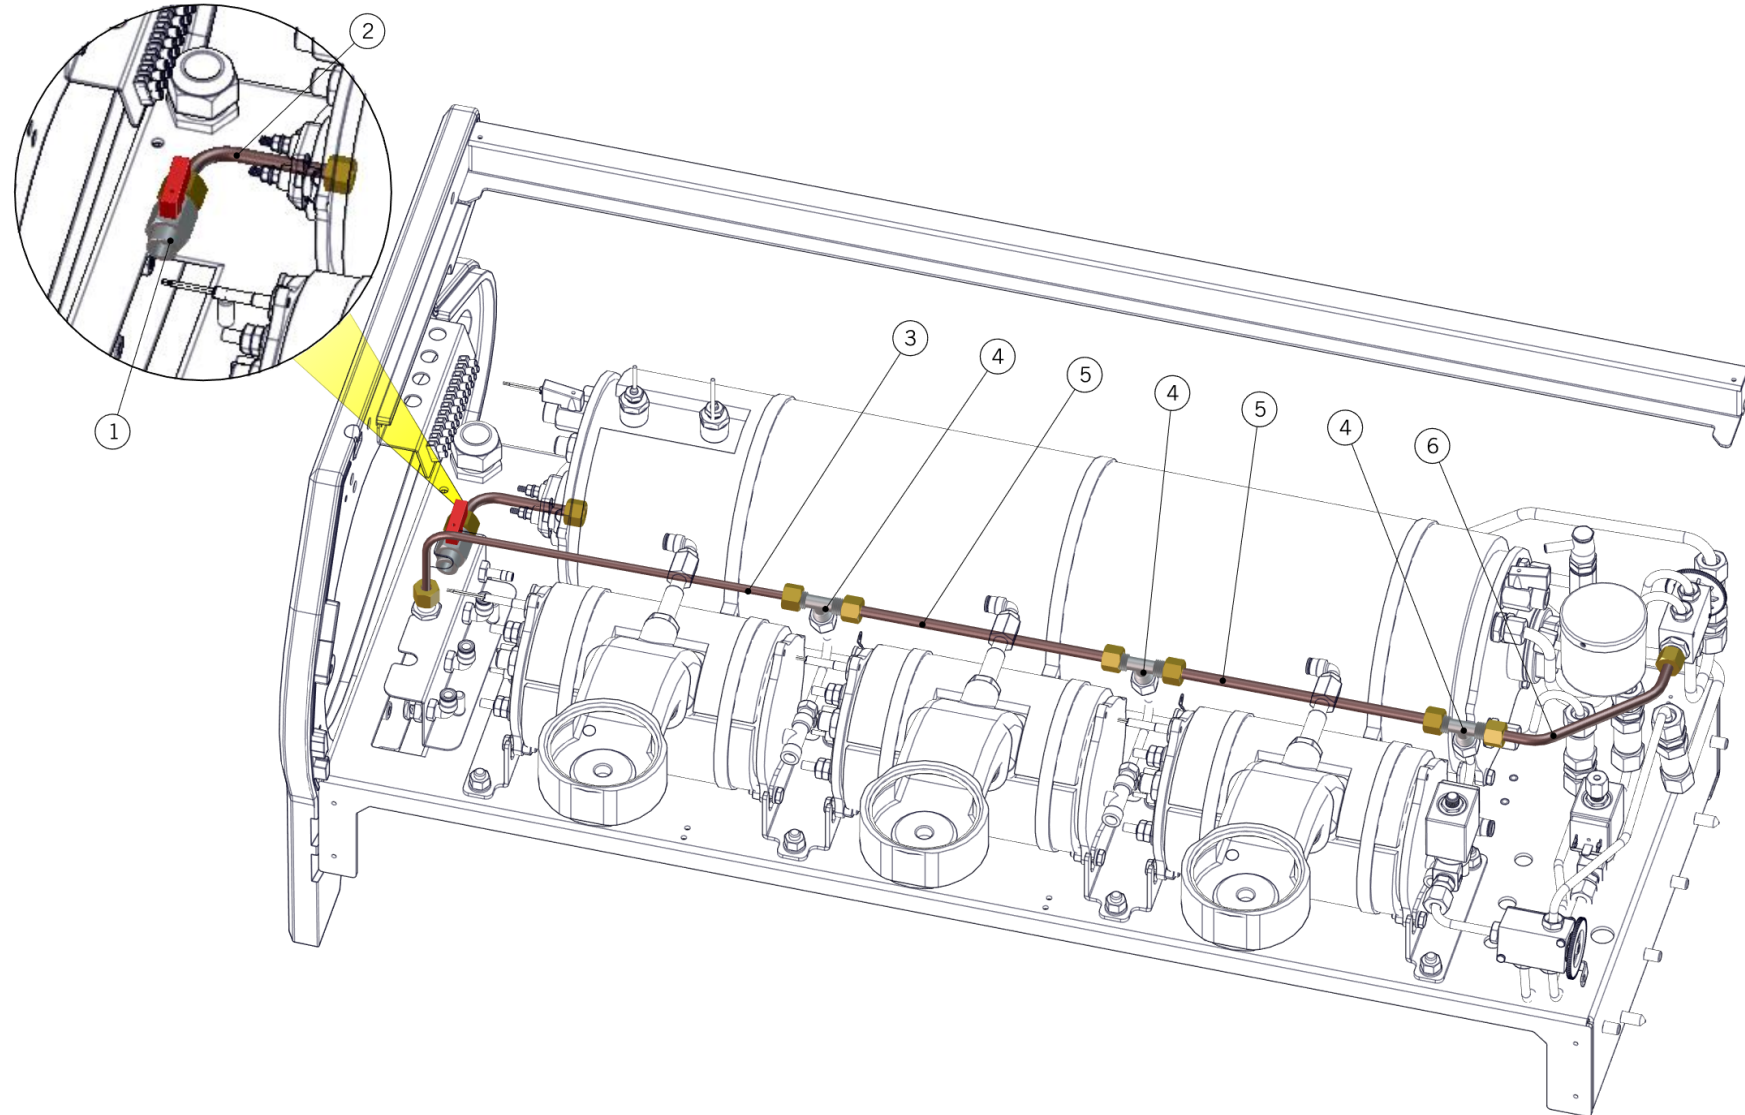

la marzocco

handmade in florence

HYDRAULIC ASSEMBLY

la marzocco

handmade in florence

HYDRAULIC ASSEMBLY

Impianto Idraulico	Item	Part number/Codice	Description	Descrizione
	1	L164/MM.02	BALL VALVE WITH METAL KNOB TREATED	RUBINETTO A SFERA 3/8 M-M TRATTATO
	2	T.1.123	DRAIN TUBE STEAM BOILER STRADA	TUBO SCARICO CALDAIA VAPORE STRADA
	3	T.1.114	TUBE C.B.1 TEE - EXP.VALVE STRADA 3MP	TUBO T C.CAFFE'1-V. ESPANSIONE STRADA MP
		T.1.137	TUBE COFFEE B.1 - EXP.V.1 STRADA EP	TUBO C.CAFFE'1 - V.ESP.1 STRADA EP
	4	A.2.002.01	TEE FITTING R1/4M WR13 BRASS TREATED	RACCORDO A T R1/4M CH13 OTTONE TRATT.
	5	T.1.113	TUBE COFFEE B. CONNECTION STRADA MP	TUBO COLLEGAMENTO C.CAFFE' STRADA MP
6	T.1.111	TUBE MIX V. - COFFEE B. TEE STRADA	TUBO V.MISC. - T C.CAFFE' STRADA