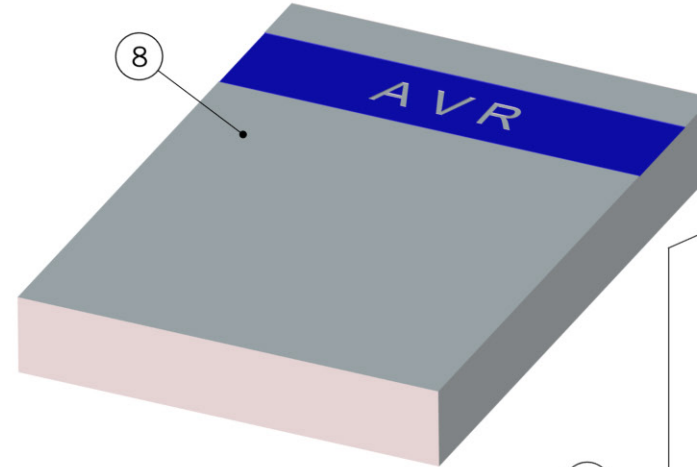

la marzocco

handmade in florence

HOSE AND ACCESSORIES

la marzocco

handmade in florence

HOSE AND ACCESSORIES

Tubi e Accessori

1	L305/050.01	BRAIDED HOSE CM.50 3/8 F	TUBO FLESSIBIL INOX 3/8F CM.50
	L305/120.01	BRAIDED HOSE CM.120 3/8 F	TUBO FLESSIB INOX 3/8F CM.120
	L305/210.01	BRAIDED HOSE CM.210 3/8F	TUBO FLESSIB INOX 3/8F CM.210
	L306/050	BRAIDED HOSE 3/8 COMPR. WR17 50CM NSF	TUBO FLEX 3/8 COMPR. CH17 50CM NSF
	L306/120	BRAIDED HOSE 3/8 COMPR. WR17 120CM NSF	TUBO FLEX 3/8 COMPR. CH17 120CM NSF
	L306/210	BRAIDED HOSE G3/8F WR20 210CM NSF	TUBO FLEX G3/8F CH20 210CM NSF
	L306/210/C	BRAIDED HOSE G3/8F WR20 210CM NSF CURVED	TUBO FLEX G3/8F CH20 210CM NSF C/CURV.
	T.5.003	BRAIDED HOSE 3/8 COMPR. WR17 210CM NSF	TUBO FLEX 3/8 COMPR. CH17 210CM NSF
2	L308	CLEAR ARMOURED DRAIN HOSE	TUBO PU AIR SCARICO ACQUA DIA 20
3	L312	HOSE CLAMP	FASCETTA SERRATUBO 16/25 H.8
4	UT107	BENT WRENCH WR14 FOR GROUP TUBE	CHIAVE PIEGATA CH14 PER TUBO GRUPPO
5	A.2.022.01	TEE FITTING R3/8M WR17 BRASS TREATED	RACCORDO A T R3/8M CH17 OTTONE TRATT.
6	V067	LA MARZOCCO PURO CAFF POWDER	POLVERE LA MARZOCCO PURO CAFF
7	UT005	BALL END HEX WRENCH	CHIAVE BRUGOLA 5 CON SFERA X GS/3/STRA
8	E.4.025.02	KIT AVR PROGRAMMER - USB COMPLETE	KIT PROGRAMMAZIONE AVR - USB COMPLETO
9	F.9.000.01	MULTIPLE PARAMETER TEST KIT	KIT PER ANALISI DELL'ACQUA
10	F.9.003	DIGITAL TDS METER	TDS METER DIGITALE
11	F.1.065	HTC THERMAL COMPOUND SYRINGE 2ML	SIRINGA GRASSO TERMICO HTC 2ML
12	UT108	BENT WRENCH WR13 FOR GROUP TUBE	CHIAVE PIEGATA CH13 PER TUBO GRUPPO
13	941	WATER TEST KIT	KIT MISURAZIONE ACQUA
14	UT008	GASKET PICK	ESTRATTORE PER GUARNIZIONI
Item	Part number/Codice	Description	Descrizione