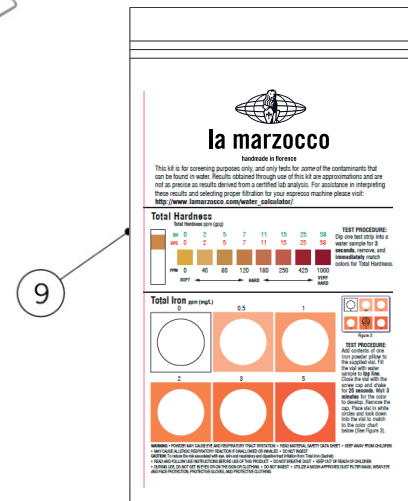

la marzocco

handmade in florence

HOSE AND ACCESSORIES

la marzocco

handmade in florence

HOSE AND ACCESSORIES

Tubi e Accessori

1	L305/050.01	BRAIDED HOSE CM.50 3/8 F	TUBO FLESSIBIL INOX 3/8F CM.50
	L305/120.01	BRAIDED HOSE CM.120 3/8 F	TUBO FLESSIB INOX 3/8F CM.120
	L305/210.01	BRAIDED HOSE CM.210 3/8F	TUBO FLESSIB INOX 3/8F CM.210
	L306/050	BRAIDED HOSE 3/8 COMPR. WR17 50CM NSF	TUBO FLEX 3/8 COMPR. CH17 50CM NSF
	L306/120	BRAIDED HOSE 3/8 COMPR. WR17 120CM NSF	TUBO FLEX 3/8 COMPR. CH17 120CM NSF
	L306/210	BRAIDED HOSE G3/8F WR20 210CM NSF	TUBO FLEX G3/8F CH20 210CM NSF
	L306/210/C	BRAIDED HOSE G3/8F WR20 210CM NSF CURVED	TUBO FLEX G3/8F CH20 210CM NSF C/CURV.
	T.5.003	BRAIDED HOSE 3/8 COMPR. WR17 210CM NSF	TUBO FLEX 3/8 COMPR. CH17 210CM NSF
2	L308	CLEAR ARMOURED DRAIN HOSE	TUBO PU AIR SCARICO ACQUA DIA 20
3	L312	HOSE CLAMP	FASCETTA SERRATUBO 16/25 H.8
4	UT107	BENT WRENCH WR14 FOR GROUP TUBE	CHIAVE PIEGATA CH14 PER TUBO GRUPPO
5	A.2.022.01	TEE FITTING R3/8M WR17 BRASS TREATED	RACCORDO A T R3/8M CH17 OTTONE TRATT.
6	V067	LA MARZOCCO PURO CAFF POWDER	POLVERE LA MARZOCCO PURO CAFF
7	UT005	BALL END HEX WRENCH	CHIAVE BRUGOLA 5 CON SFERA X GS/3/STRA
8	E.4.025.02	KIT AVR PROGRAMMER - USB COMPLETE	KIT PROGRAMMAZIONE AVR - USB COMPLETO
9	F.9.000.01	MULTIPLE PARAMETER TEST KIT	KIT PER ANALISI DELL'ACQUA
10	F.9.003	DIGITAL TDS METER	TDS METER DIGITALE
11	F.1.065	HTC THERMAL COMPOUND SYRINGE 2ML	SIRINGA GRASSO TERMICO HTC 2ML
12	UT108	BENT WRENCH WR13 FOR GROUP TUBE	CHIAVE PIEGATA CH13 PER TUBO GRUPPO
13	941	WATER TEST KIT	KIT MISURAZIONE ACQUA
14	UT008	GASKET PICK	ESTRATTORE PER GUARNIZIONI
Item	Part number/Codice	Description	Descrizione