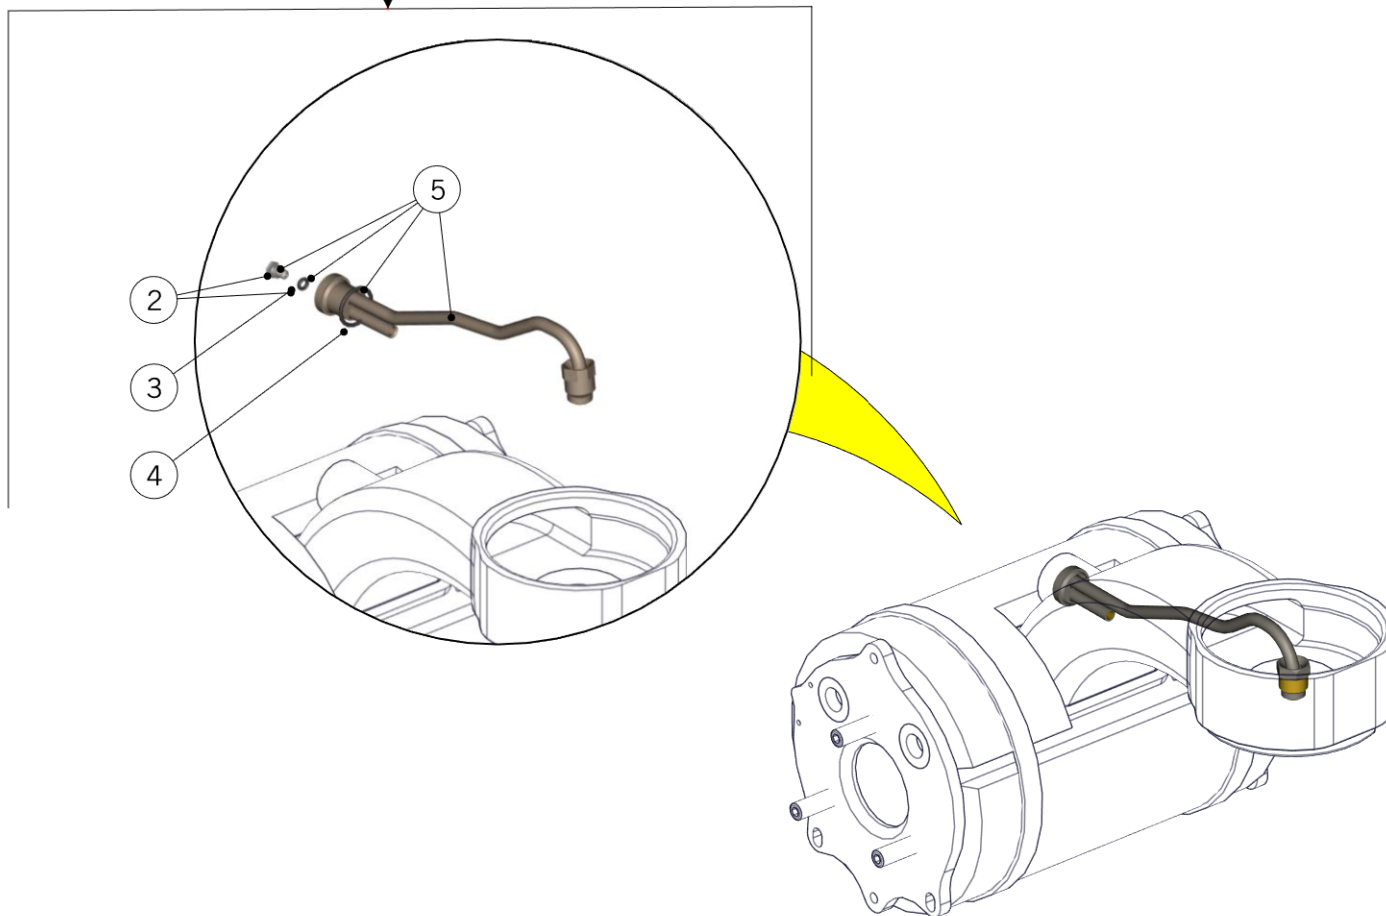

la marzocco

handmade in florence

EE PADDLE GROUP

1

ONLY FROM
S/N 2898

la marzocco

handmade in florence

EE PADDLE GROUP

Paddle	1	933	RETROFIT KIT GICLEUR 0.6 REMOV. W/O-RING	RETROFIT KIT GICLEUR 0.6 RIMOV. C/O-RING
	2	F.3.052.R	EXTRACTABLE GICLEUR W/ ORING	GICLEUR REMOVIBILE CON ORING
		F.3.060.R	GICLEUR REMOVABLE 0,7 W/ ORING	GICLEUR RIMOVIBILE 0,7 CON ORING
		F.3.061.R	GICLEUR REMOVABLE 0,8 W/ ORING	GICLEUR RIMOVIBILE 0,8 CON ORING
	3	H.1.007	VITON OR-THERMOSTATIC VALVE	OR VITON X VALV. TERMOST. GS/3
	4	H.1.009	O-RING 1,78X15,60 VITON 75 ShA	O-RING 1,78X15,60 VITON 75 ShA
	5	T.1.186.R	KIT TUBO INTERNO GR GIGLEUR ESTRAIBILE	KIT TUBO INTERNO GR GIGLEUR ESTRAIBILE
Item	Part number/Codice	Description	Descrizione