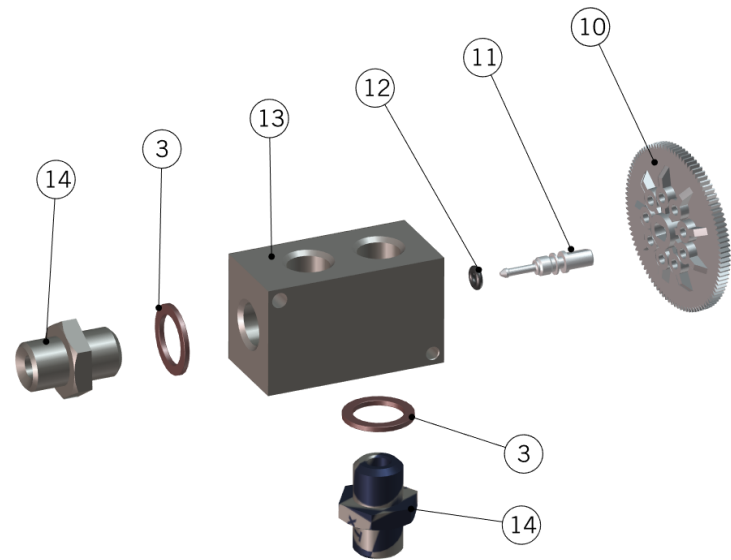

la marzocco
handmade in florence

FITTING AND VALVES

la marzocco

handmade in florence

FITTING AND VALVES

Raccordi e Valvole

1	L140_C	COMPLETE EXPANSION VALVE	VALVOLA ESPANSIONE COMPLETA
2	C.1.095.01	BRACKET DRAINS SUPPORT STRADA	STAFFA SCARICHI STRADA
3	L100/1A	WASHER 13,5X19X1,5 COPPER	RONDELLA 13,5X19X1,5 RAME
4	I.1.006	SCREW M4X8 PHILLIPS BUTTON HEAD S/S A2	VITE M4X8 TPB A CROCE INOX A2
5	L146	NUT G1/4 H4,5 WR19 BRASS	DADO G1/4 H4,5 CH19 OTTONE
6	A.1.020	G1/8" BRASS BREAK FITTING	ROMPIGETTO 1/8 CH14
7	L292	GS/3 TUBE FITTING	PORTAGOMMA GS/3
8	C.1.118	COVER DRAINS STRADA	COPERTURA SCARICHI STRADA
9	T.3.006	PTFE TUBE 6x4mm	TUBETTO PTFE 6*4mm
10	F.1.016	THERMOSTATIC VALVE ADJUSTMENT KNOB	GHIERA REGOLAZIONE VALVOLA TERMOSTATICA
11	F.3.008	THERMOSTATIC VALVE PIN	SPINA X VALV. TERMOSTATICA
12	H.1.007	VITON OR-THERMOSTATIC VALVE	OR VITON X VALV. TERMOST. GS/3
13	B.2.007.01	MIXING VALVE BODY TREATED	CORPO VALVOLA MISCELATRICE TRATTATA
14	A.5.019	NIPPLE G1/4M-G1/4M WR19 H21.5 BRASS TR.	NIPPLO G1/4M-G1/4M CH19 H21.5 OTT. TR.
Item	Part number/Codice	Description	Descrizione