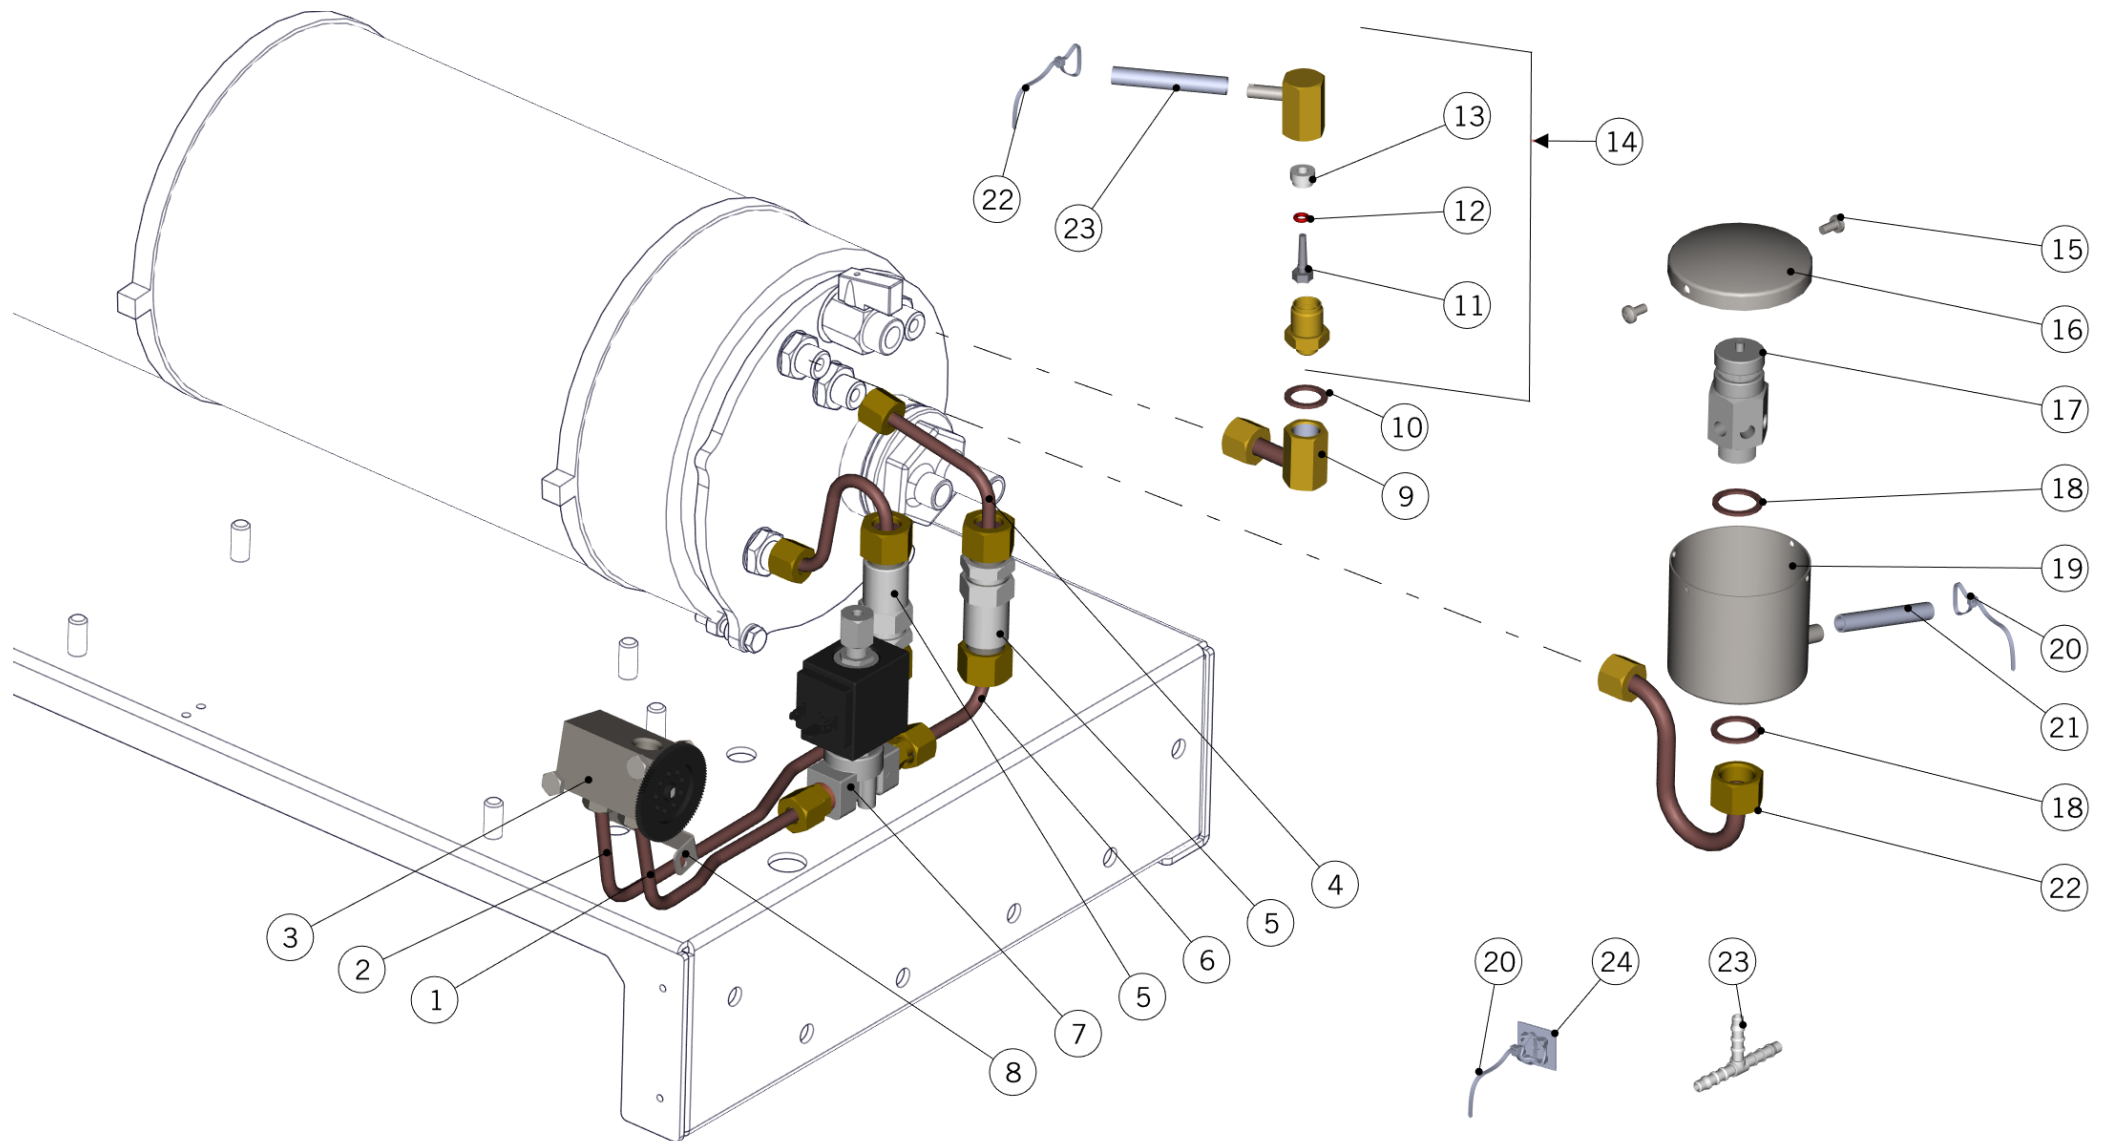

la marzocco
handmade in florence

HYDRAULIC ASSEMBLY

la marzocco

handmade in florence

HYDRAULIC ASSEMBLY

Impianto Idraulico

1	T.1.116	TUBE MIX V.-AUTOFILL SOLENOID V. STRADA	TUBO V.MISC. - EV RIEMPIMENTO STRADA
2	T.1.120	TUBE CHECK V. - TEA MIX V. STRADA	TUBO V.RITEGNO - V.MISC. TE' STRADA
3	B.2.007.01	MIXING VALVE BODY TREATED	CORPO VALVOLA MISCELATRICE TRATTATA
4	T.1.117	TUBE AUTOFILL SOLENOID V. - CHECK VALVE	TUBO EV. RIEMP. - VALVOLA DI RITEGNO
5	L032/P.01	CHECK VALVE G3/8M TREATED	VALVOLA DI RITEGNO G3/8M TRATTATA
6	T.1.118	TUBE CHECK VALVE - IN. STEAM B. STRADA	TUBO V.RITEGNO - INGR. C.VAPORE STRADA
7	L100/E.02	3 WAY SOLENOID VALVE BDV 220/240AC 50-6	ELETTOVALVOLA 3 VIE CON BOBINA
	L100/E200.01	3 WAY SOLENOID VALVE 200V	ELETTOVALVOLE 3 VIE
8	C.1.087	BRACKET MIXING VALVE HOT WATER STRADA	STAFFA V. MISCELAZIONE TE' STRADA
9	A.2.017	FITTING FOR STEAM BOILER	RACCORDO CV VALV ANTI-DECOMPRES. GS/3
10	L100/1A	WASHER 13,5X19X1,5 COPPER	RONDELLA 13,5X19X1,5 RAME
11	B.2.013.01	ANTI-SUCTION VALVE SHAFT TREATED	ALBERINO V. ANTIRISUCCHIO TRATTATA
12	F.2.019	O-RING 102 SILICONE 70SH ANTI-SUCTION V.	O-RING 102 SILICONE 70SH V.ANTIRISUCCHIO
13	B.3.001	PTFE ANTI-SUCTION VALVE SEAL	PASTIGLIA TEFLON X VALV. ANTI
14	L193.02	VACUUM BREAKER VALVE RP	VALVOLA ANTIDEPRESSIONE GS/3 RP
15	I.1.006	SCREW M4X8 PHILLIPS BUTTON HEAD S/S A2	VITE M4X8 TPB A CROCE INOX A2
16	F.1.019	SAFETY VALVE PROTECTION CUP COVER	COPERCHIO BICCHIERE VALV. SICUREZZA
17	B.2.024	SAFETY VALVE G3/8 1,8 BAR TEA	VALVOLA DI SICUREZZA G3/8 1,8 BAR TEA
18	L180/1	WASHER 22X17X1,5 COPPER	RONDELLA 17X22X1,5 RAME
19	F.1.018.01	CUP SAFETY VALVE W/DRAIN TUBE	BICCHIERE VALVOLA SICUREZZA C/TUBO
20	L338/L100	PLASTIC FASTENER 100X2.5	FASCETTA FERMAFILO 98X2.5
21	T.4.001	ANTISUCTION VALVE SILICONE TUBE	TUBO SILICONE 5X8 V. ANTIRISUCCHIO
22	T.1.122	TUBE STEAM B. - SAFETY VALVE STRADA	TUBO C.VAPORE - V. SICUREZZA STRADA
23	A.7.001.01	T FITTING FOR SILICONE TUBE	PORTAGOMMA A T PER TUBO SILICONE
24	5.V010	FASTENER ADHESIVE SUPPORT	INCOLLINO
Item	Part number/Codice	Description	Descrizione