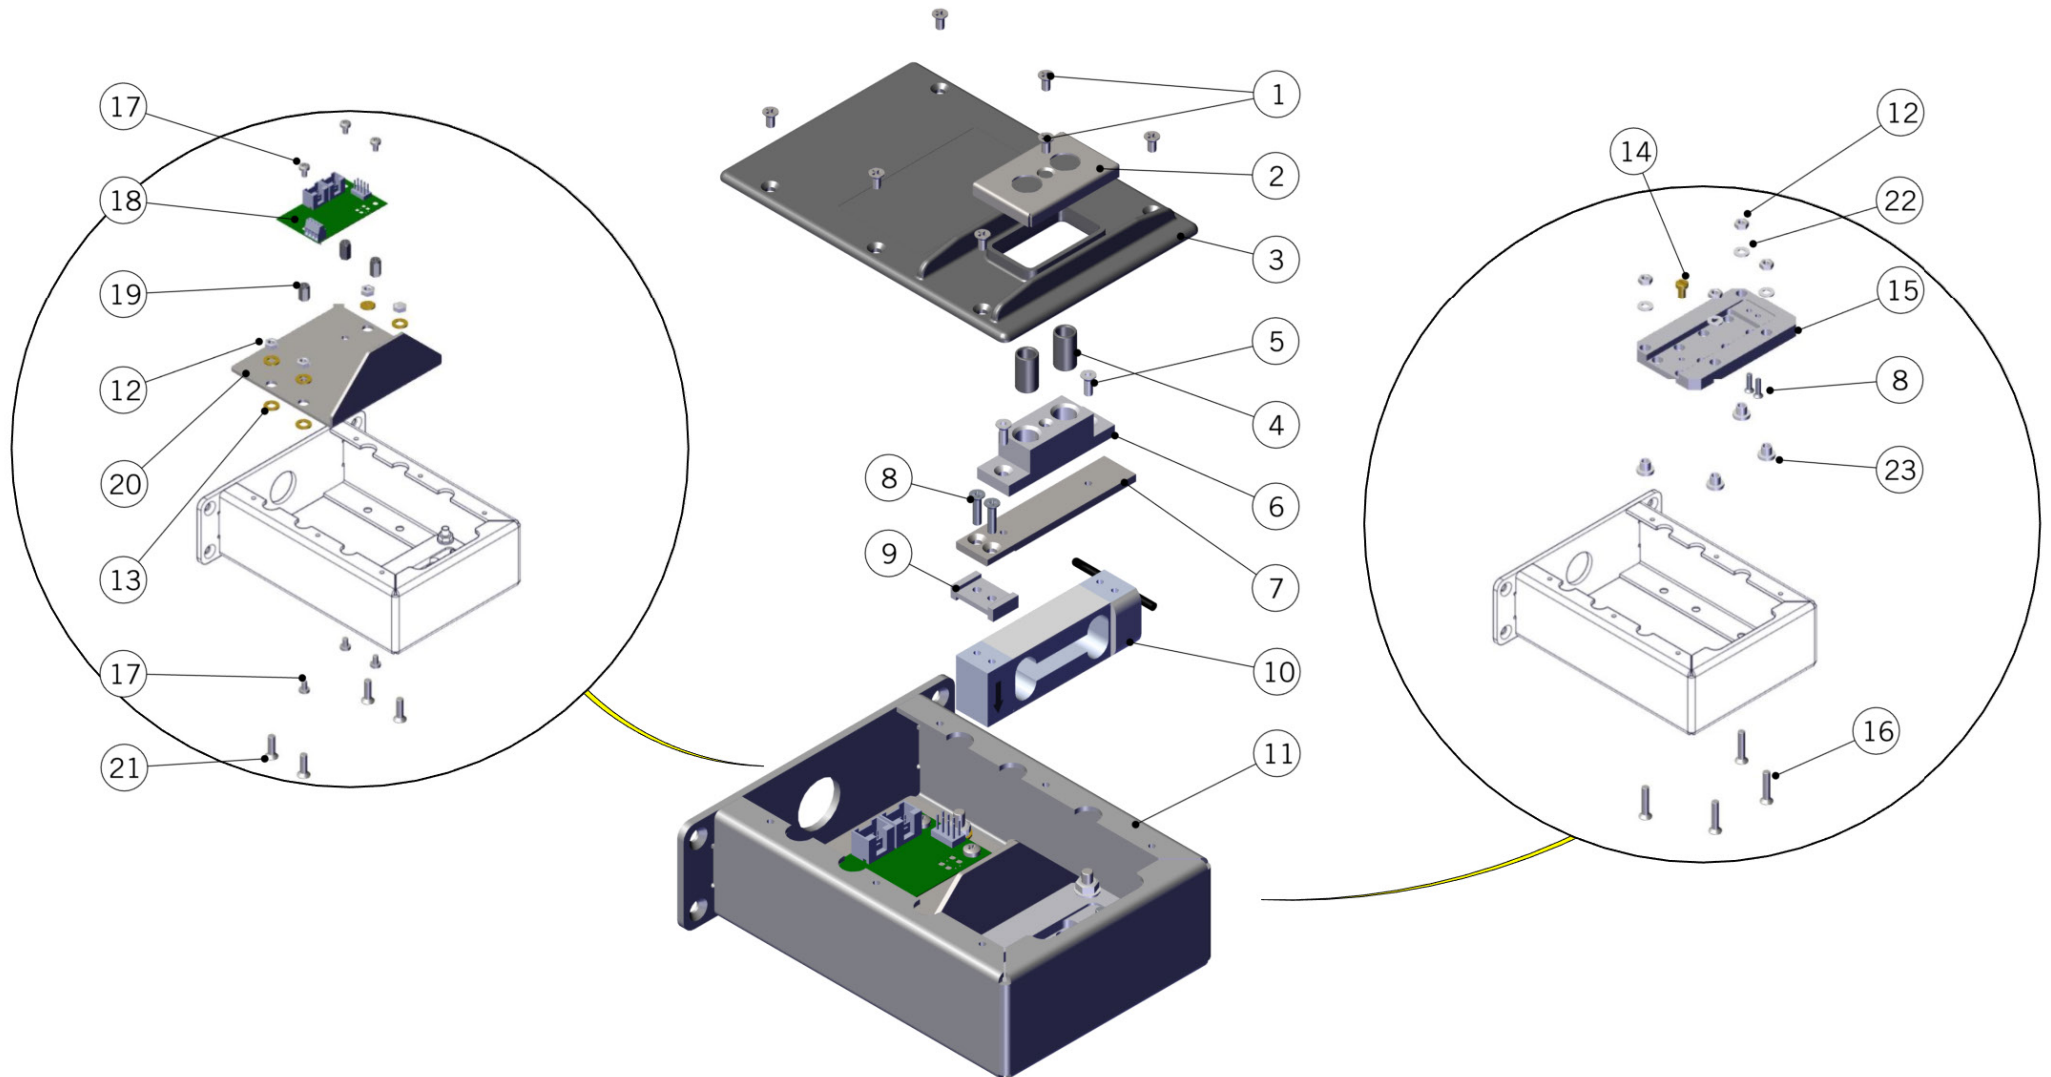

la marzocco

handmade in florence

SCALES VERSION - SCALES ASSEMBLY

la marzocco

handmade in florence

SCALES VERSION - SCALES ASSEMBLY

Balance	1	I.1.060	SCREW M3X6 PHILLIPS COUNTERSUNK S/S A2	VITE M3X6 TS A CROCE INOX A2
	2	F.3.057	PROTECTION LOAD CELL	PROTEZIONE CELLA DI CARICO
	3	F.1.081	COVER SCALE STRADA	COPERCHIO BILANCIA STRADA
	4	F.1.083	BUSHING 6X8X13,8	BOCCOLA 6X8X13,8
	5	I.1.004	SCREW M3X8 SOCKET COUNTERSUNK S/S A2	VITE M3X8 TS A BRUGOLA INOX A2
	6	F.6.006	SOCKET SCALE STRADA	INNESTO BILANCIA STRADA
	7	F.3.055	CANTILEVER FOR SOCKET	SUPPORTO INNESTO
	8	I.1.045	SCREW M3X12 PHILLIPS COUNTERSUNK S/S A2	VITE M3X12 TS A CROCE INOX A2
	9	I.8.001	SQUARE SPACER 20X12X5 ALUMINIUM	DISTANZIALE QUADRO 20X12X5 ALLUMINIO
	10	E.1.030.R	LOAD CELL KIT	KIT CELLA DI CARICO
	11	C.1.271	SCALE BOX STRADA	SCATOLA BILANCIA STRADA
	12	DADOINOXM4	NUT M4 H3 WR7 S/S A2	DADO M4 H3 CH7 INOX A2
	13	F.1.082	WASHER FOR INSULATION	RONDELLA DI ISOLAMENTO
	14	VITE4X8	SCREW M4X8 CHEESE BRASS	VITE M4X8 TC A TAGLIO OTTONE
	15	F.6.005	LOAD CELL SUPPORT	SUPPORTO CELLA DI CARICO
	16	I.1.076	SCREW M4X20 PHILLIPS COUNTERSUNK S/S A2	VITE M4X20 TS A CROCE INOX A2
	17	I.1.054	SCREW M3X5 PHILLIPS ROUND PAN S/S A2	VITE M3X5 TCB A CROCE INOX A2
	18	E.1.031.01	LOAD CELL ELECTRONIC BOARD	SCHEDA ELETTRONICA CELLE DI CARICO
	19	I.6.012	STANDOFF HEX THREADED	DISTANZIALE ESAGONALE FILETTATO
	20	F.3.056	BASE SCALE BOARD STRADA	BASE SCHEDA BILANCIA STRADA
	21	I.1.093	SCREW M4X14 PHILLIPS COUNTERSUNK S/S A2	VITE M4X14 TS A CROCE INOX A2
	22	I.6.013	WASHER M4 PLASTIC	RONDELLA M4 PLASTICA
	23	F.1.117	INSERT WITH SHOULDER M4x7	BOCCOLA CON SPALLAMENTO M4x7
	Item	Part number/Codice	Description	Descrizione