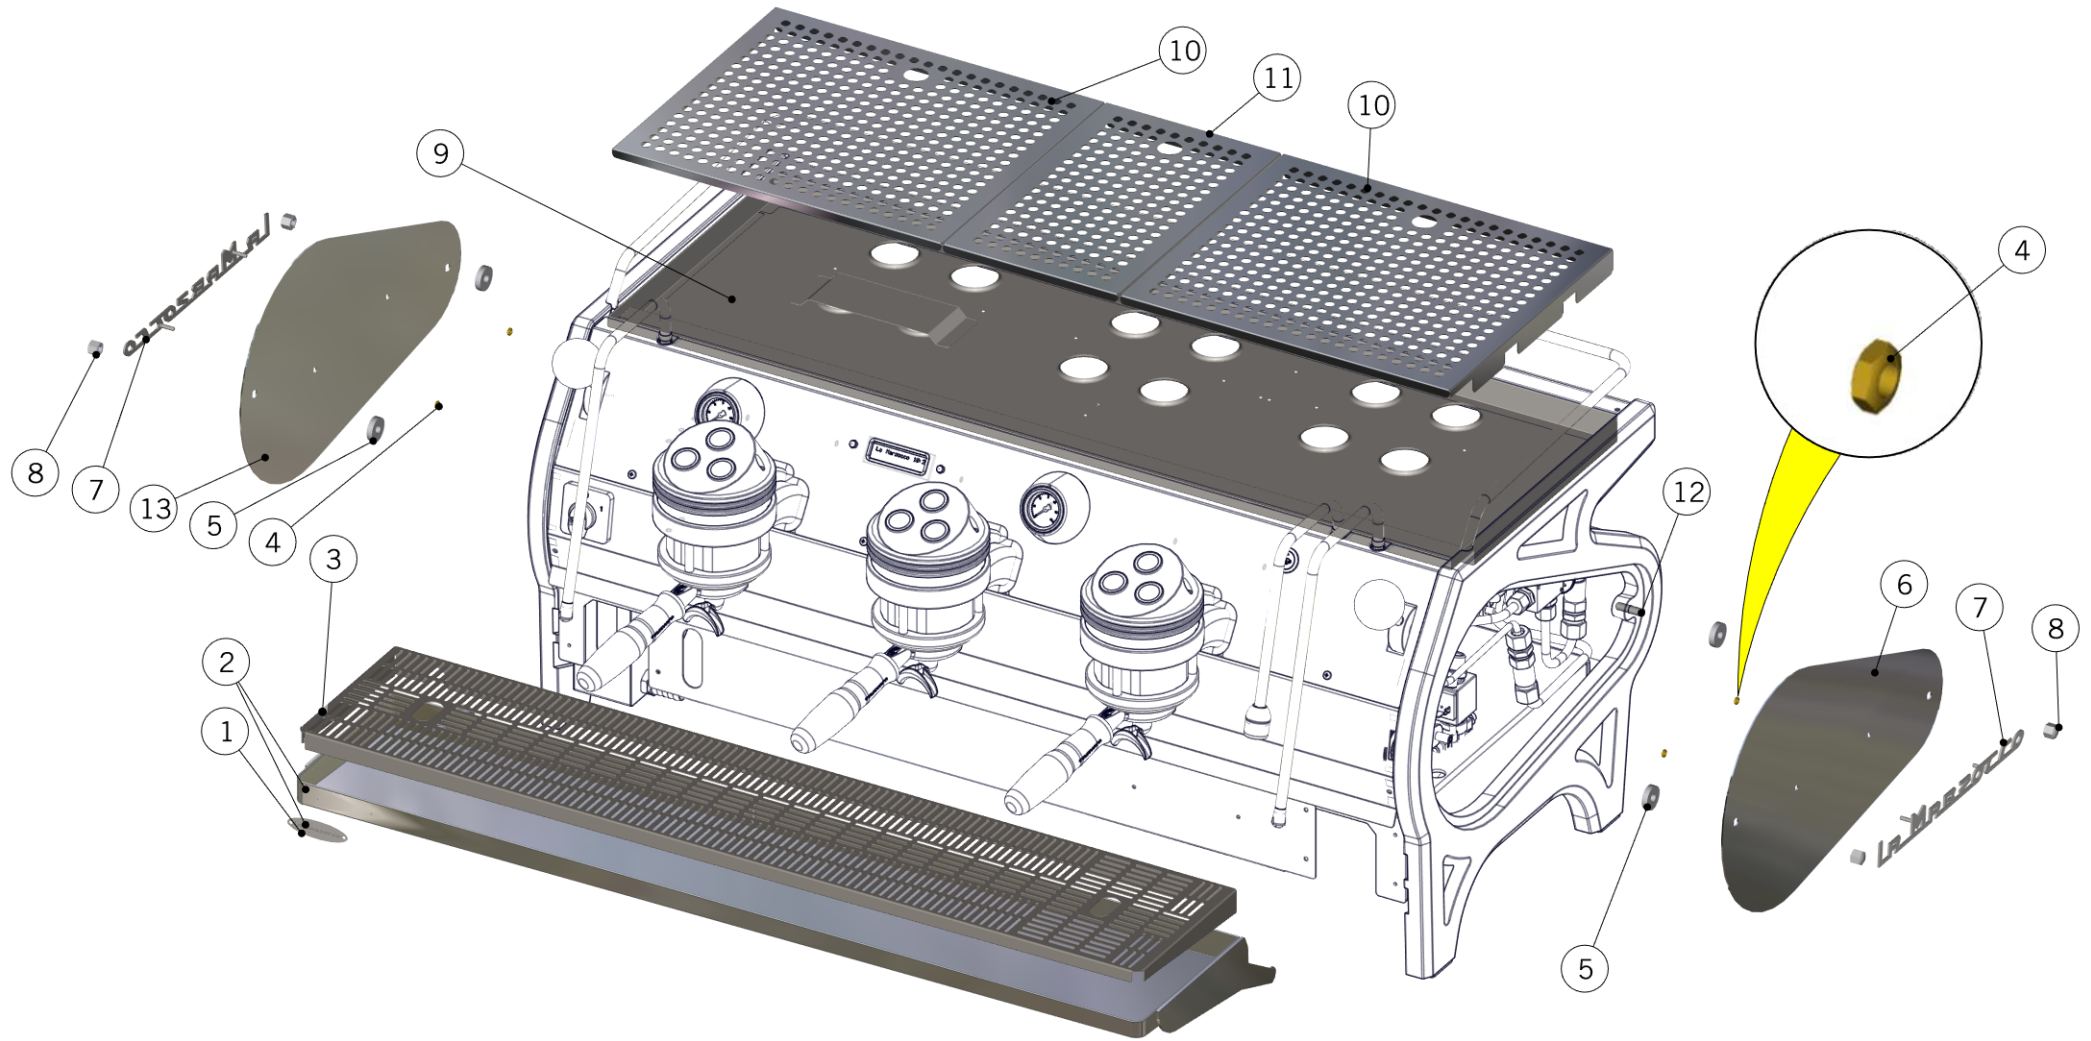

la marzocco
handmade in florence

BODY PANEL ASSEMBLY

la marzocco

handmade in florence

BODY PANEL ASSEMBLY

Carrozzeria

1	D.4.004	OVAL LM DECAL STRADA	ETICHETTA OVALE LM X STRADA
2	C.1.089.02.R	TRAY DRAIN STRADA 3GR W/LOGO	BACINELLA SCARICO STRADA 3GR C/LOGO
	C.1.115.02.R	TRAY DRAIN STRADA 2GR W/LOGO	BACINELLA SCARICO STRADA 2GR C/LOGO
3	C.1.090.01	GRID DRAIN STRADA 3GR	GRIGLIA SCARICO STRADA 3GR
	C.1.116.01	GRID DRAIN STRADA 2GR	GRIGLIA SCARICO STRADA 2GR
4	DADO4M	NUT M4 H3 WR7 BRASS	DADO M4 H3 CH7 OTTONE
5	F.6.001.01	SPACER 8,4X25X6 AL	DISTANZIALE 8,4X25X6 ALLUMINIO
6	C.1.098	PANEL RIGHT SIDE STRADA MP	PANNELLO LATERALE DX STRADA MP
7	D.4.012	LOGO LA MARZOCCO STRADA WHITE W/STUDS M3	LOGO LA MARZOCCO STRADA BIANCO C/PERNI
8	I.1.036	CAP NUT M8 H12 WR 13 S/S	DADO C/CALOTTA M8 H12 WR13 INOX
9	C.1.243.2	STRADA 2GR CUP TRAY MULTIPLE HEAT. ELEM.	VASSOIO SCALD. RES MULT. STRADA 2GR RIC
	C.1.243.3	STRADA 3GR CUP TRAY MULTIPLE HEAT. ELEM.	VASSOIO SCALD. RES MULT. STRADA 3GR RIC
10	C.1.093.01	LARGE CUP TRAY GRID STRADA	GRIGLIA SCALDATAZZE GRANDE PER STRADA
11	C.1.094	GRID CUPWARMER 197MM STRADA 3GR	GRIGLIA SCALDATAZZE 197MM STRADA 3GR
12	I.1.032	SOCKET GRUB SCREW M8X30 S/S A2	GRANO M8X30 A BRUGOLA INOX A2
13	C.1.097	PANEL LEFT SIDE STRADA MP	PANNELLO LATERALE SX STRADA MP
Item	Part number/Codice	Description	Descrizione