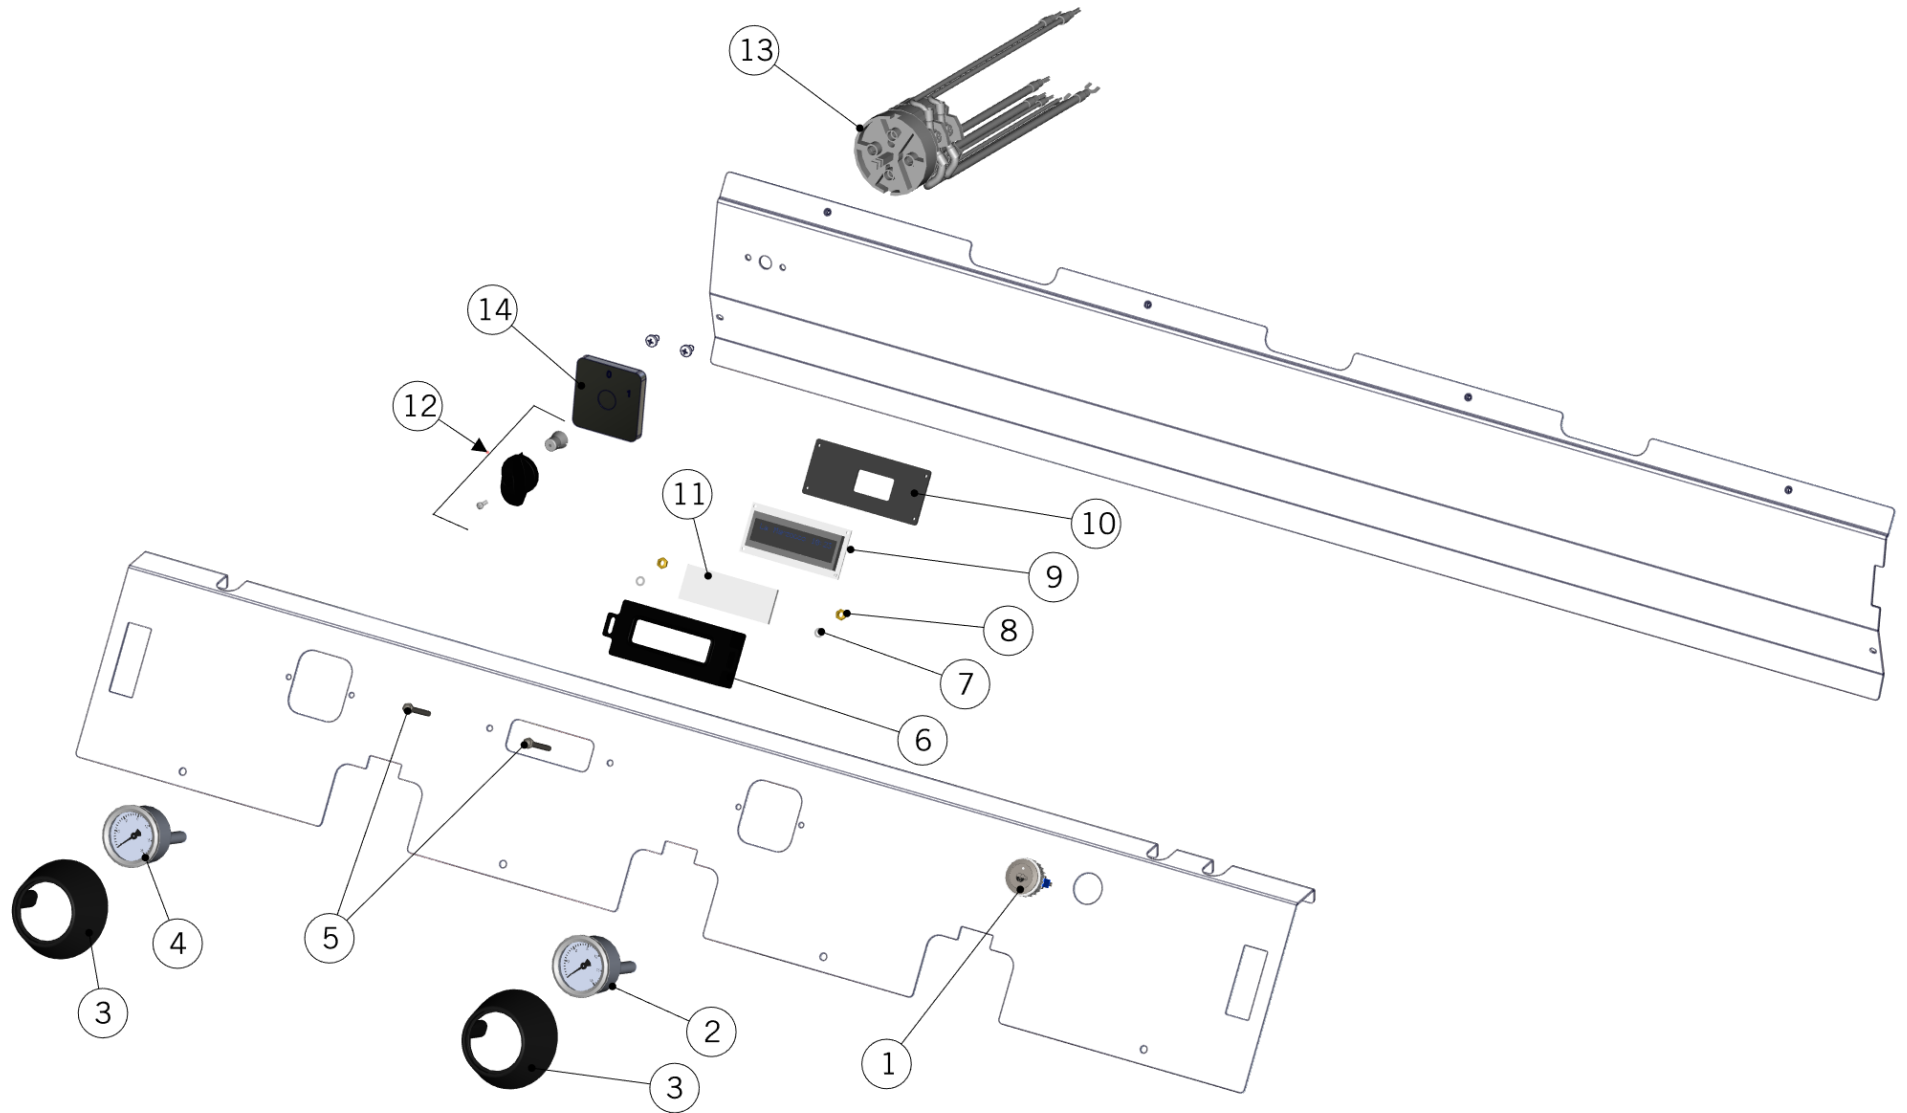

la marzocco

handmade in florence

CONTROL PANEL ASSEMBLY

la marzocco

handmade in florence

CONTROL PANEL ASSEMBLY

Pannello di Controllo

1	E.2.051	TASTO TEA LASERATO LED BIANCHI	TASTO TEA LASERATO LED BIANCHI
2	E.3.014	PRESS.GAUGE BLACK 0-18 W/LED + CAPILLARY	MANOMETRO NERO 0-18 C/LED + CAPILLARE
3	F.1.024	PRESSURE GAUGE BRACKET STRADA	SUPPORTO MANOMETRO STRADA
4	E.3.015	PRESS.GAUGE BLACK 0-3 W/LED + CAPILLARY	MANOMETRO NERO 0-3 C/LED + CAPILLARE
5	I.2.001.01	KEYPAD SCREW	VITI FISSAGGIO PULSANTIERA C/ESAGONO
6	F.1.040.01	LINEA PB DISPLAY FRONT COVER	SCATOLA DISPLAY LINEA PB
7	ROND_DENT_4	TOOTH LOCK WASHER 4X8X1 GALVANIZED	ROND.DENTATA 4X8X1 ZINCATA
8	DADO4M	NUT M4 H3 WR7 BRASS	DADO M4 H3 CH7 OTTONE
9	E.1.035	DISPLAY OLED WHITE STRADA AV	DISPLAY OLED BIANCO STRADA AV
10	F.1.041	LINEA PB DISPLAY BACK COVER	COPERCHIO RETRO SCATOLA DISPLAY LINEA PB
11	F.1.042	LINEA PB DISPLAY PROTECTION GLASS	VETRINO SCATOLA DISPLAY LINEA PB
12	L400/K	MAIN POWER SWITCH KNOB	MANOPOLA PER COMMUTATORE
13	E.2.001.03	SWITCH DOUBLE-POLE 40A W/WIRES	INTERRUTTORE BIPOLARE 40A C/CAVI
	E.2.002.03	SWITCH TRIPLE-POLE 20A W/WIRES	INTERRUTTORE TRIPOLARE 20A C/CAVI
	E.2.069	SWITCH TRIPLE-POLE 32A W/WIRES	INTERRUTTORE TRIPOLARE 32A C/CAVI
14	D.2.009	0-1 SWITCH LABEL	TARGHETTA 0-1
Item	Part number/Codice	Description	Descrizione