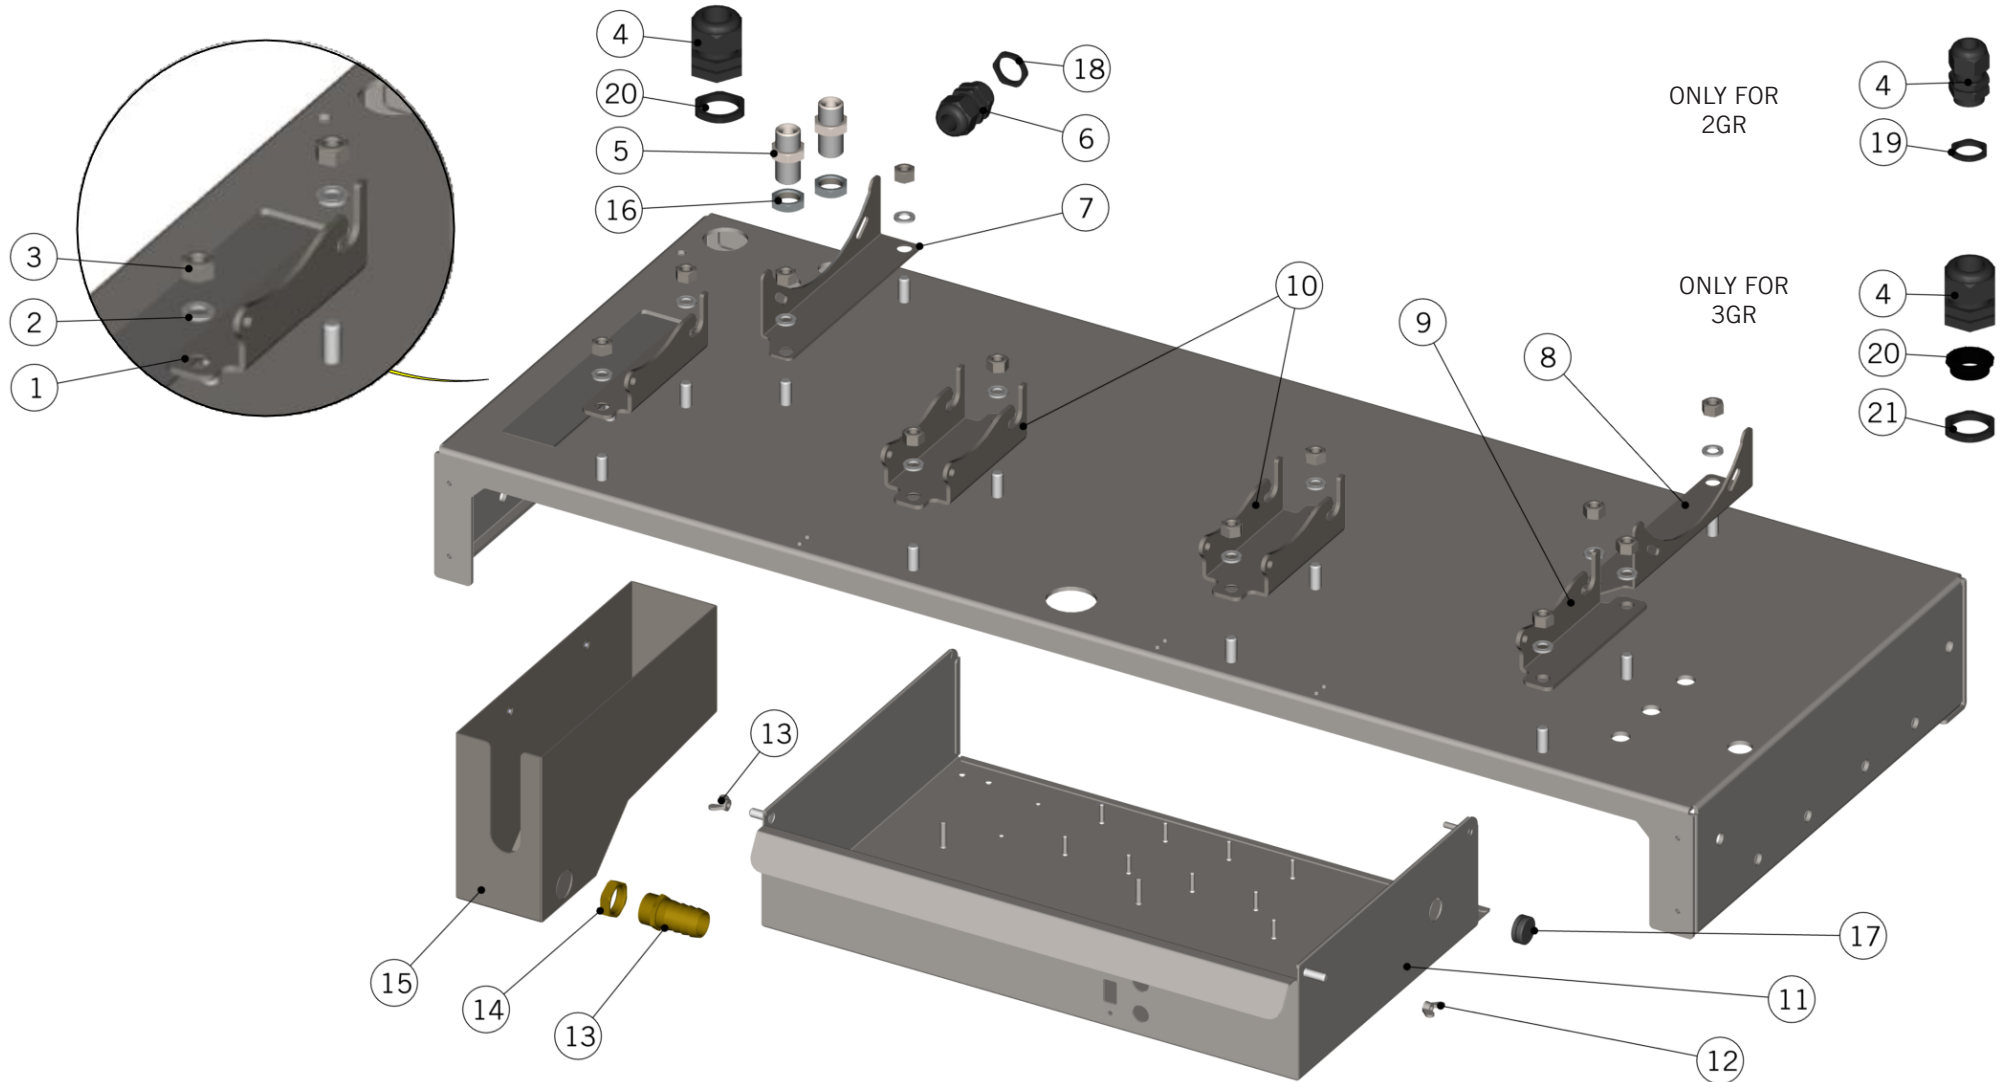

BODY PANEL ASSEMBLY

la marzocco

handmade in florence

BODY PANEL ASSEMBLY

Carrozzeria

1	C.1.073	BRACKET LEFT COFFEE BOILER STRADA	STAFFA SX C.CAFFE' STRADA
2	L1003	WASHER 8,5X14X1,5 S/S A2	RONDELLA 8,5X14X1,5 INOX A2
3	L1002	NUT M8 H8 WR13 S/S A2	DADO M8 H8 CH13 INOX A2
4	L322/G	CORD GRIPS PG21	PRESSACAVO PG21
5	A.5.020	NIPPLE G3/8M-G3/8M WR21 H38 BRASS TR.	NIPPLO G3/8M-G3/8M CH21 H38 OTT. TR.
6	L322/P	CORD GRIPS PG13,5	PRESSACAVO PG13,5
7	C.1.071	BRACKET LEFT STEAM BOILER STRADA	STAFFA SX C.VAPORE STRADA
8	C.1.072	BRACKET RIGHT STEAM BOILER STRADA	STAFFA DX C.VAPORE STRADA
9	C.1.076	BRACKET RIGHT COFFEE BOILER STRADA	STAFFA DX C.CAFFE' STRADA
10	C.1.102	BRACKET CENTRAL COFFEE BOILER STRADA	STAFFA CENTRALE CALDAIE CAFFE' STRADA
11	C.1.233	ELECTRONIC BOX STRADA 2AV	SCATOLA ELETTRONICA STRADA 2AV
	C.1.234	ELECTRONIC BOX STRADA 3AV	SCATOLA ELETTRONICA STRADA 3AV
12	I.1.003	WING NUT M6 H5 S/S A2	GALLETTO M6 H5 INOX A2
13	L037/2PGR	HOSE HOLDER WITH 20 MM. HOLE	PORTAGOMMA DM.MM 20 ES.22
14	L037/D	NUT G1/2 H6 WR24 BRASS	DADO G1/2 H6 CH24 OTTONE
15	C.1.080	DRAIN BOX STRADA	POZZETTO SCARICO STRADA
16	L183/1.01	NUT G3/8 H6 CH21 BRASS TREATED	DADO G3/8 H6 CH21 OTTONE TRATTATO
17	F.2.040	GROMMET D16X1,5 RUBBER	PASSACAVO D16X1,5 GOMMA
18	I.6.010	NUT CORD GRIPS PG13,5 BLACK	DADO PRESSACAVO PG13,5 NERO
19	I.6.009	NUT CORD GRIPS PG21 BLACK	DADO PRESSACAVO PG21 NERO
20	F.1.097	REDUCER CORD GRIPS PG29	RIDUTTORE PRESSACAVO PG29
21	I.6.008	NUT CORD GRIPS PG29	DADO PRESSACAVO PG29
Item	Part number/Codice	Description	Descrizione