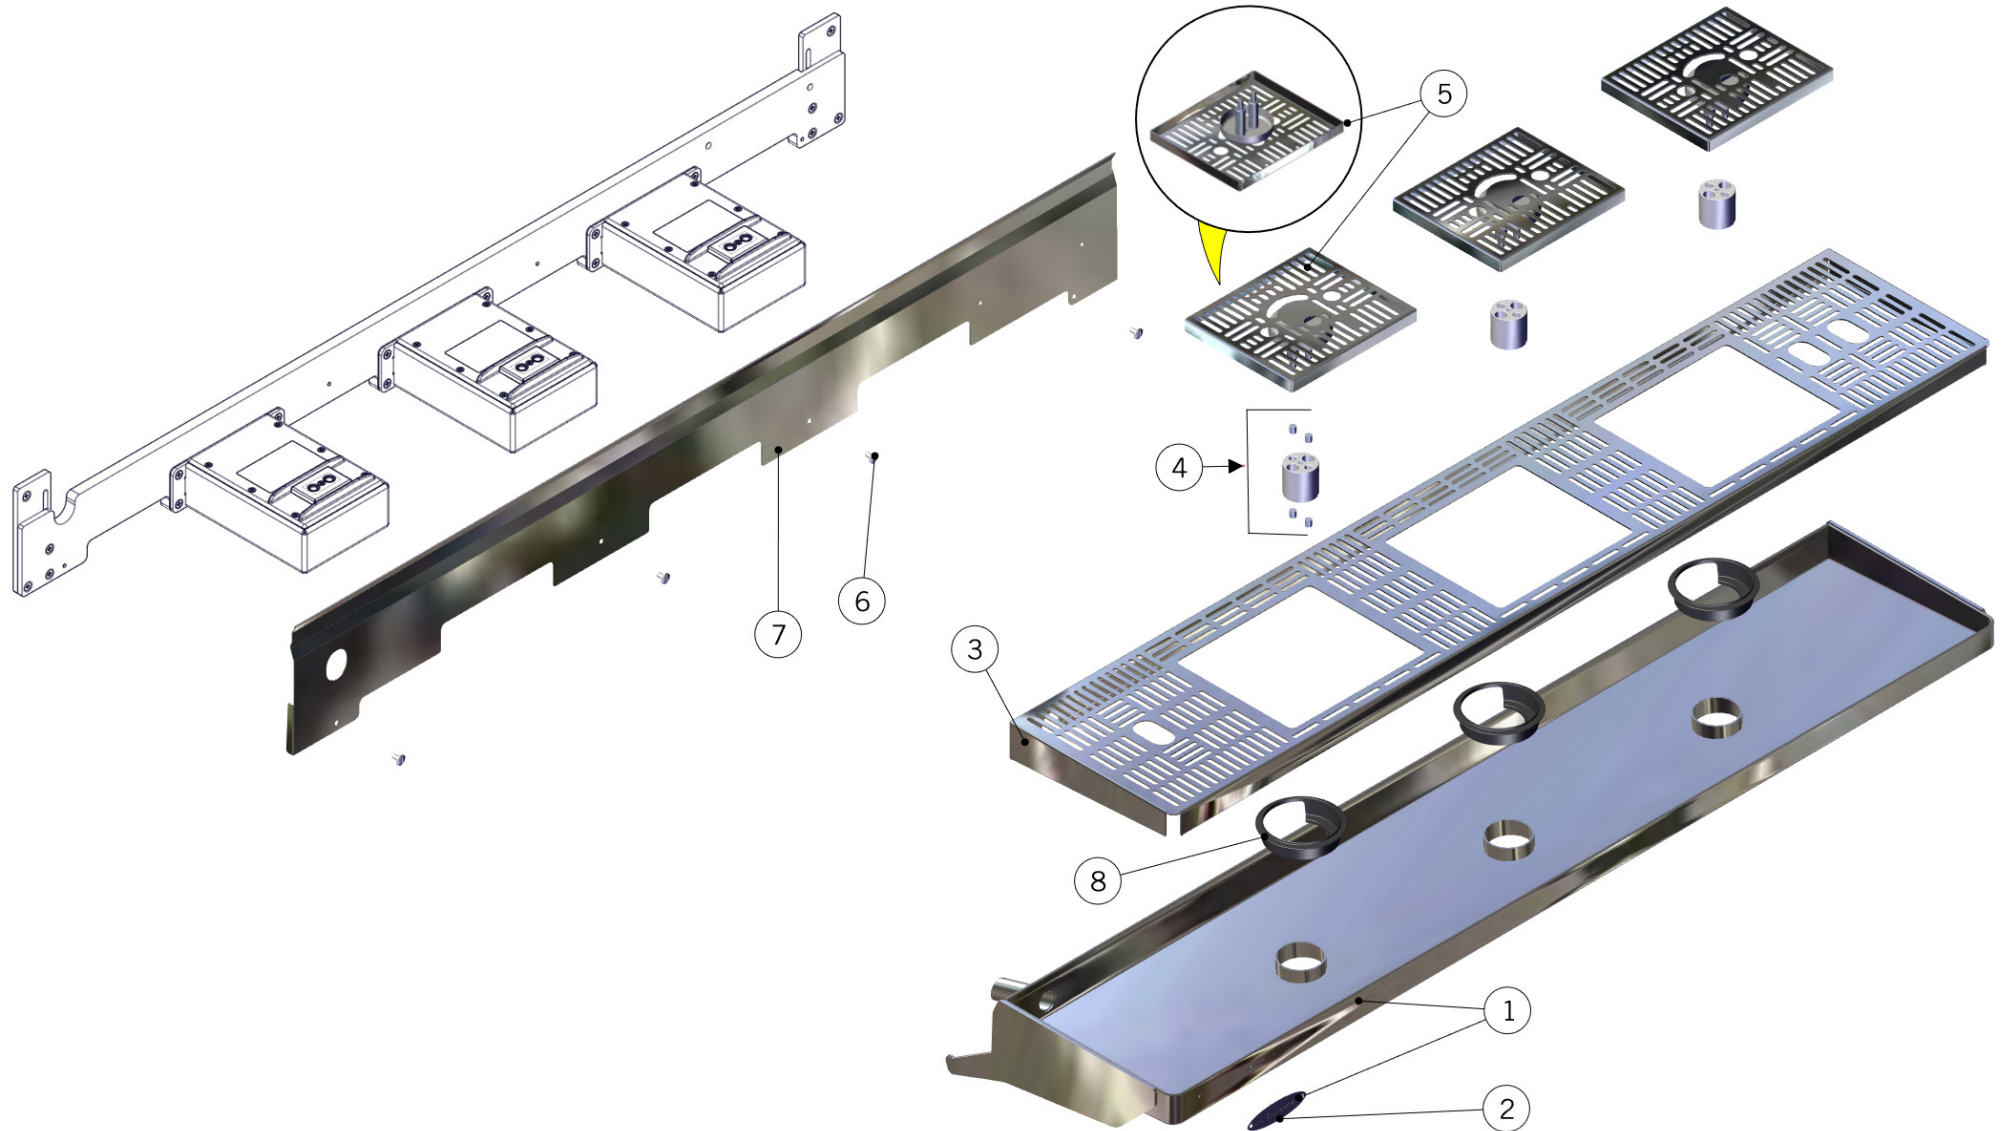

la marzocco

handmade in florence

SCALES VERSION - BODY PANEL ASSEMBLY

la marzocco

handmade in florence

SCALES VERSION - BODY PANEL ASSEMBLY

Carrozzeria	1	C.1.280.2.R	TRAY DRAIN STRADA SCALES 2GR W/LOGO	BACINELLA SCARICO STR. 2GR BILANCE C/LOG
		C.1.280.3.R	TRAY DRAIN STRADA SCALES 3GR W/LOGO	BACINELLA SCARICO STR. 3GR BILANCE C/LOG
	2	D.4.004	OVAL LM DECAL STRADA	ETICHETTA OVALE LM X STRADA
	3	C.1.281.2	GRID DRAIN STRADA 2GR W/SCALES	GRIGLIA SCARICO STRADA 2GR C/BILANCE
		C.1.281.3	GRID DRAIN STRADA 3GR W/SCALES	GRIGLIA SCARICO STRADA 3GR C/BILANCE
	4	F.1.084.R	ASSEMBLED SUPPORT WITH MAGNETS	SUPPORTO ASSEMBLATO CON MAGNETI
	5	C.1.278.R	GRID SCALE COMPLETE STRADA	GRIGLIA BILANCIA COMPLETA STRADA
	6	I.1.042	SCREW M4X8 MUSHROOM SLOTTED HEAD S/S A2	VITE M4X8 TPB A TAGLIO INOX A2
	7	C.1.279.2	PANEL LOWER FRONT STRADA 2GR W/SCALES	PANN. FRONT.INF. STRADA 2GR C/BILANCE
C.1.279.3		PANEL LOWER FRONT STRADA 3GR W/SCALES	PANN. FRONT.INF. STRADA 3GR C/BILANCE	
8	F.1.089	PROTECT.WATER TRAY DRAIN STRADA W/SCALES	PROTEZ. ACQUA BACINELLA STRADA C/BILANCE	
Item	Part number/Codice	Description		Descrizione