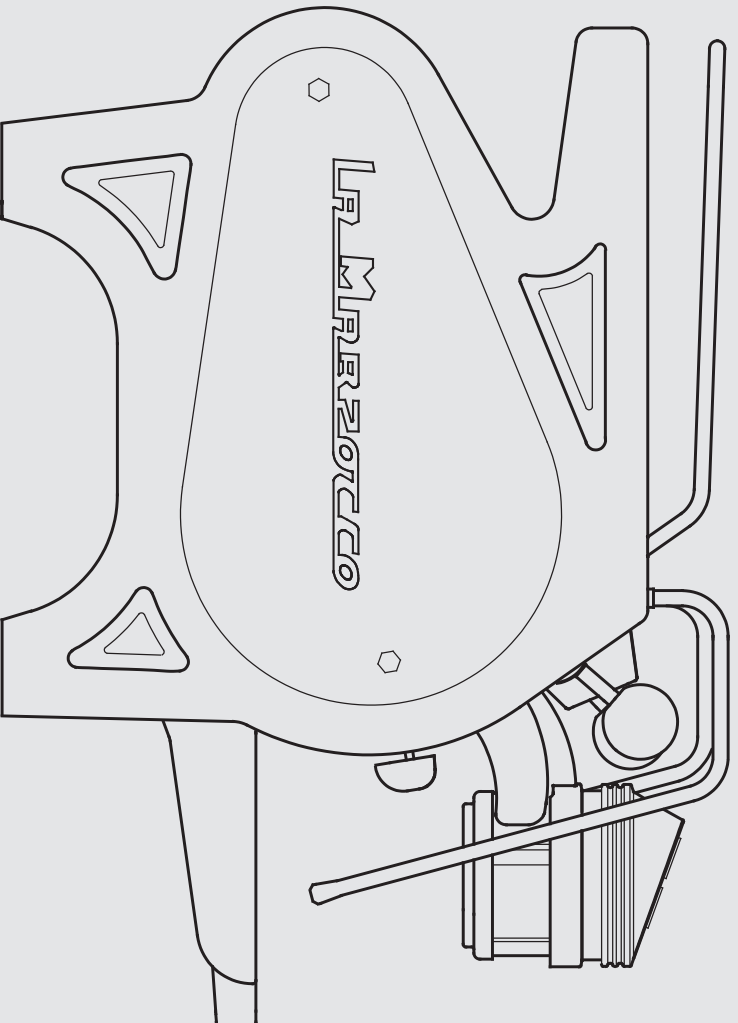

parts catalog strada av

V1.5

la marzocco
handmade in florence

la marzocco
handmade in florence

INDEX

		Pag.	Ver.
Specifications	Caratteristiche Tecniche	4	1.5
Body Panel Assembly	Carrozzeria	6	1.5
Control Panel Assembly	Pannello di Controllo	12	1.5
Steam and Hot Water Wands Assembly	Lancia Vapore e Acqua Calda	14	1.5
Steam Valve Assembly	Rubinetto Vapore	16	1.5
Hydraulic Assembly	Impianto Idraulico	18	1.5
Fittings and Valves	Raccordi e Valvole	26	1.5
Coffee Boiler	Caldaia Caffè	30	1.5
Steam Boiler	Caldaia Vapore	36	1.5
Scale Version	Versione con Bilance	38	1.5
Custom Color	Colori Personalizzati	44	1.5
Heating Elements	Resistenze Elettriche	50	1.5
Electrical System and Pump	Impianto Elettrico e Pompa	52	1.5
Portafilter Assembly	Portafiltri	54	1.5
Hose and Accessories	Tubi e Accessori	60	1.5

la marzocco

handmade in florence

SPECIFICATIONS

NOTE: the 2GR version is 200mm less in width than the 3GR version	
Strada	2gr AV L=800 mm/31,5 in.
	3gr AV L=1000 mm/40 in.

la marzocco

handmade in florence

SPECIFICATIONS