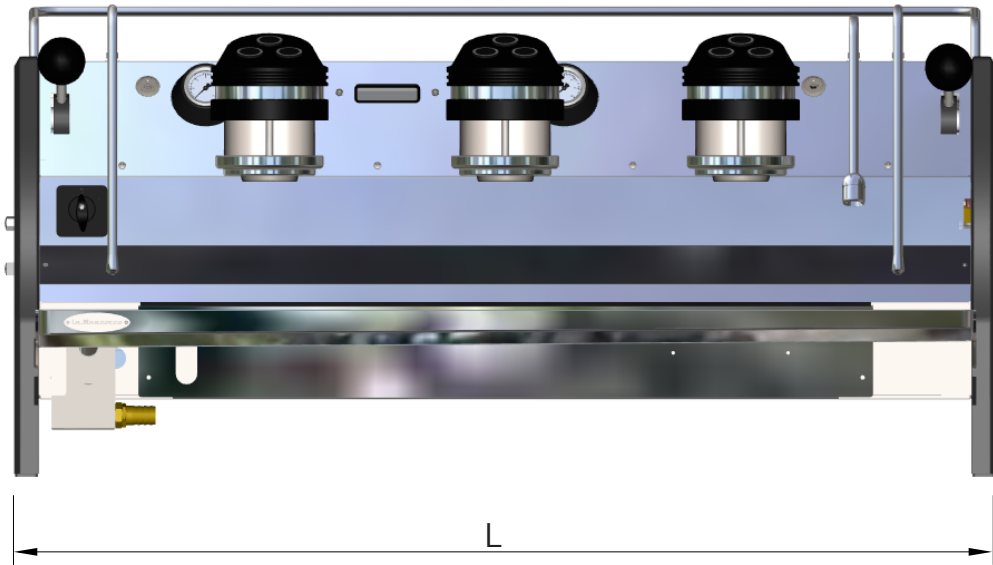

parts catalog strada av

V1.5

la marzocco
handmade in florence

la marzocco
handmade in florence

INDEX

		Pag.	Ver.
Specifications	Caratteristiche Tecniche	4	1.5
Body Panel Assembly	Carrozzeria	6	1.5
Control Panel Assembly	Pannello di Controllo	12	1.5
Steam and Hot Water Wands Assembly	Lancia Vapore e Acqua Calda	14	1.5
Steam Valve Assembly	Rubinetto Vapore	16	1.5
Hydraulic Assembly	Impianto Idraulico	18	1.5
Fittings and Valves	Raccordi e Valvole	26	1.5
Coffee Boiler	Caldaia Caffè	30	1.5
Steam Boiler	Caldaia Vapore	36	1.5
Scale Version	Versione con Bilance	38	1.5
Custom Color	Colori Personalizzati	44	1.5
Heating Elements	Resistenze Elettriche	50	1.5
Electrical System and Pump	Impianto Elettrico e Pompa	52	1.5
Portafilter Assembly	Portafiltri	54	1.5
Hose and Accessories	Tubi e Accessori	60	1.5

la marzocco

handmade in florence

SPECIFICATIONS

NOTE: the 2GR version is 200mm less in width than the 3GR version	
Strada	2gr AV L=800 mm/31,5 in.
	3gr AV L=1000 mm/40 in.

la marzocco

handmade in florence

SPECIFICATIONS