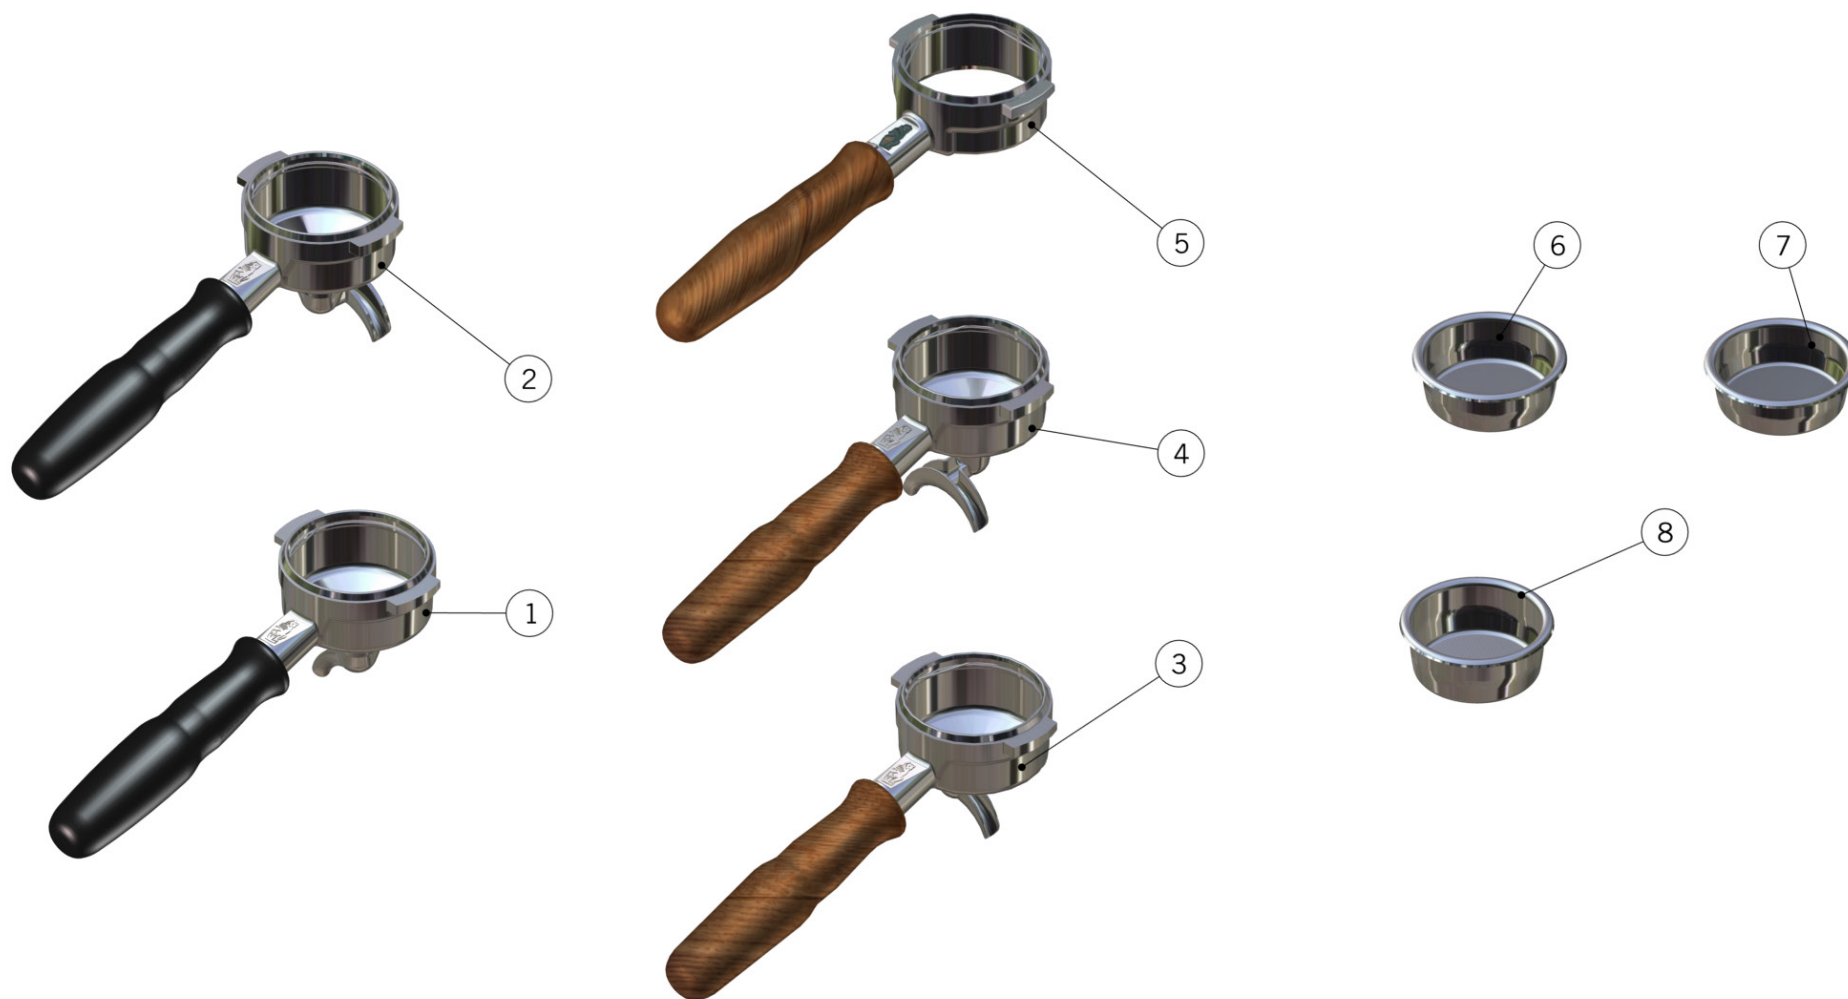

PORTAFILTER ASSEMBLY

la marzocco

handmade in florence

PORTAFILTER ASSEMBLY

Portafiltri

1	A.5.078	PORTAFILTER W/SINGLE SPOUT S/S	PORTAFILTRO C/BECCUCCIO SINGOLO INOX
2	A.5.079	PORTAFILTER W/DOUBLE SPOUT S/S	PORTAFILTRO C/BECCUCCIO DOPPIO INOX
3	L111/1MW.R	MAPLE PORTAFILTER -1 CUP SPOUT	PORTAFILTRO LEGNO ACERO UNA TAZZA
	L111/1WW.R	WALNUT PORTAFILTER 1 CUP SPOUT	PORTAFILTRO LEGNO NOCE UNA TAZZA
4	L111/2MW.R	MAPLE PORTAFILTER WITH 2 CUP SPOUT	PORTAFILTRO LEGNO ACERO 2 TAZZE FISSO
	L111/2WW.R	WALNUT PORTAFILTER WITH 2 CUP SPOUT	PORTAFILTRO LEGNO NOCE 2 TAZZE FISSO
5	A.5.060	WALNUT NAKED PORTAFILTER	PORTAFILTRO NUDO LEGNO NOCE
	A.5.061	MAPLE NAKED PORTAFILTER	PORTAFILTRO NUDO MANICO ACERO
6	F.3.079	FILTER BASKET 17G S/S RIDGELESS	FILTRO 17G INOX SENZA BORDATURA
7	F.3.080	FILTER BASKET 14G S/S RIDGELESS	FILTRO 14G INOX SENZA BORDATURA
8	F.3.081	FILTER BASKET 21G S/S RIDGELESS	FILTRO 21G INOX SENZA BORDATURA
Item	Part number/Codice	Description	Descrizione