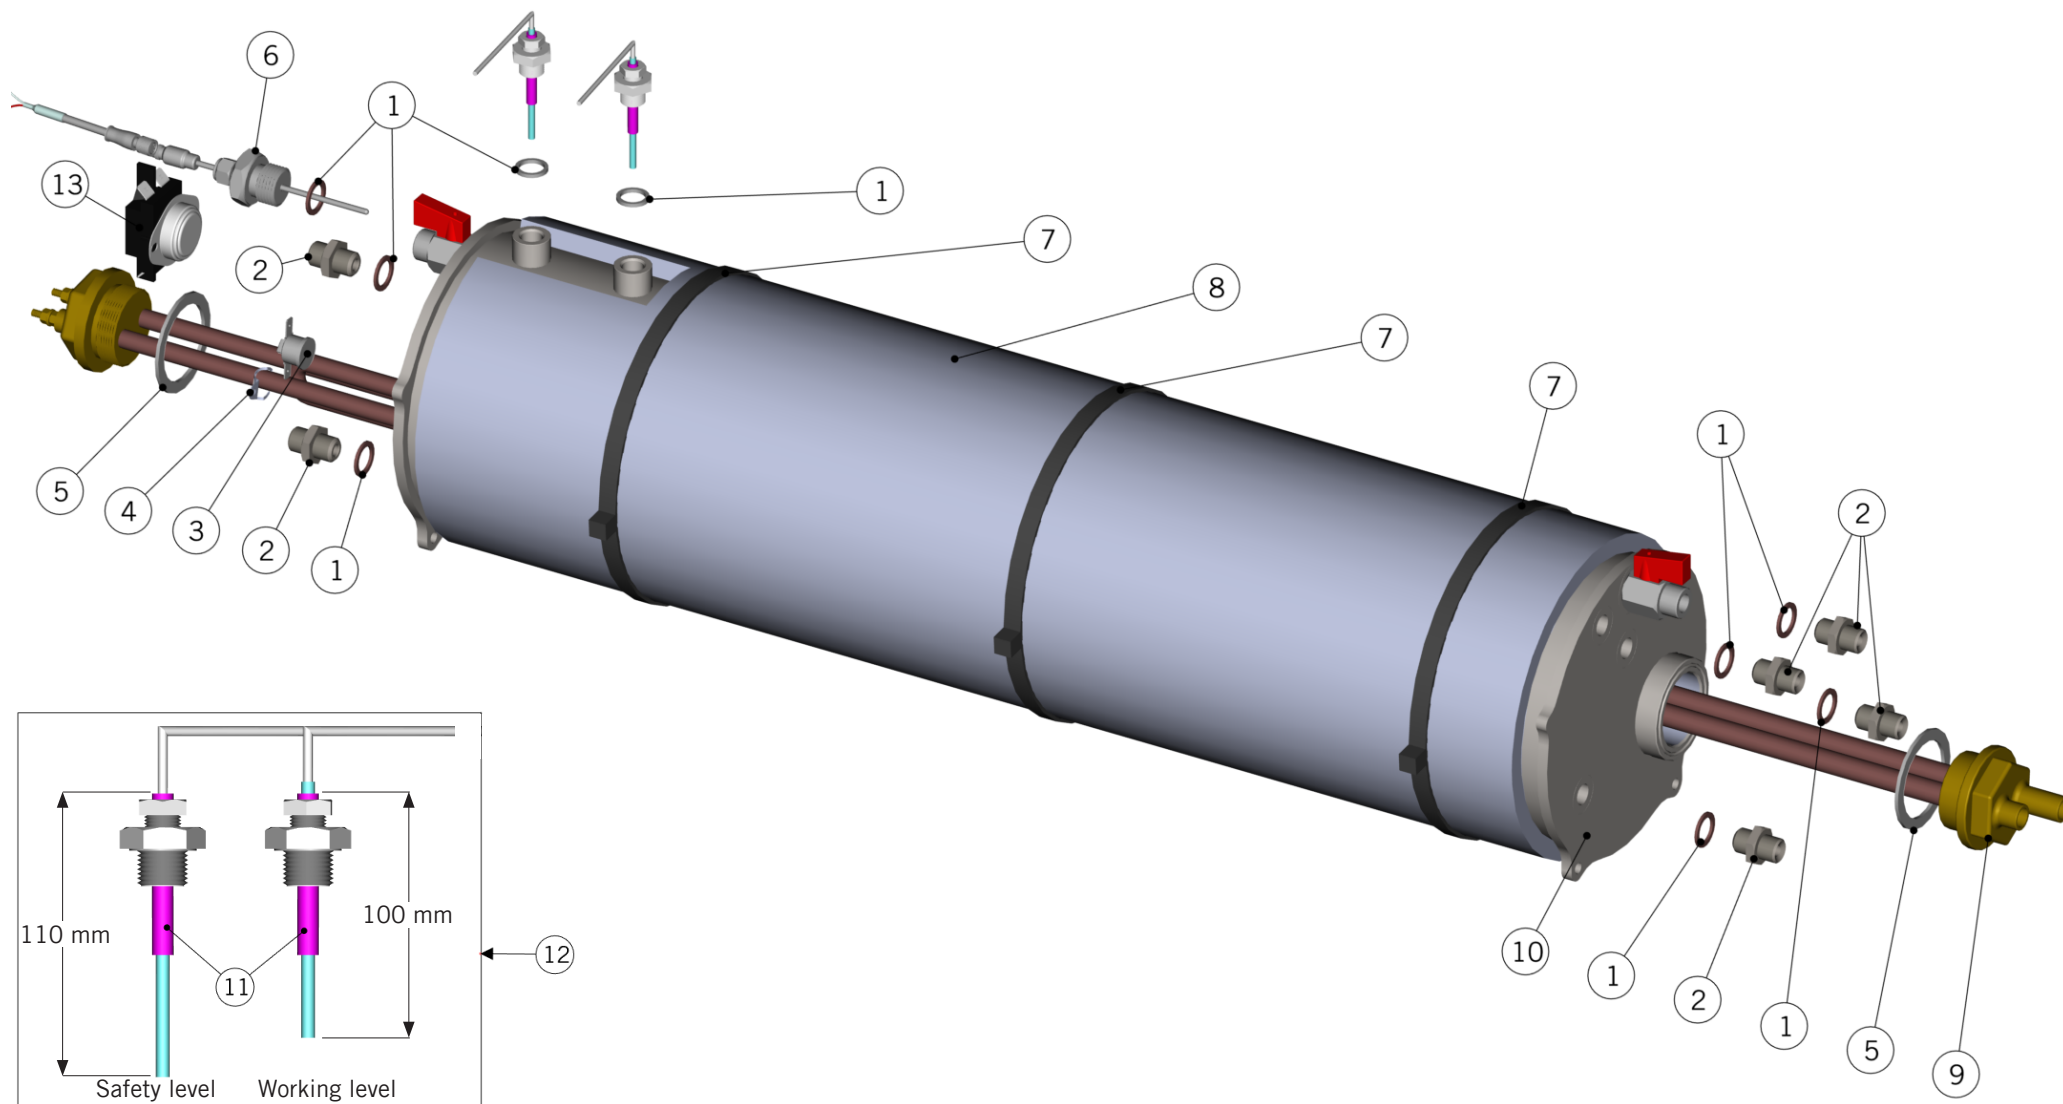

la marzocco

handmade in florence

STEAM BOILER

la marzocco

handmade in florence

STEAM BOILER

Caldaia Vapore

1	L100/1A	WASHER 13,5X19X1,5 COPPER	RONDELLA 13,5X19X1,5 RAME
2	L037/3.01	NIPPLE G1/4M-G1/4M WR19 H25.5 BRASS TR.	NIPPLO G1/4M-G1/4M CH19 H25.5 OT. TR.
3	L276.01	KLIXON TRIP FREE 130° THERMOSTAT	TERMOSTATO KLIXON TRIP FREE TEMP 130°
4	L276.01S	L276.01 BRACKET	STAFFA SINGOLA A CLIP X L276.01
5	LR360	1-1/4 HEATER ELEMENT GASKET	GUARNIZIONE PIANA DM.55X42X2
6	E.1.005	PT1000 TEMPERATURE PROBE	SONDA DI TEMPERATURA PT1000
7	A.5.016.01	PLASTIC FASTENER 750X7.5	FASCETTA NERA 750x7.5 NYLON
8	F.7.002.01	INSULATION PANEL 2GR STRADA STEAM B.	ISOLANTE C. VAPORE STRADA 2GR
	F.7.003.01	INSULATION PANEL 3GR STRADA STEAM B.	ISOLANTE C. VAPORE STRADA 3GR
9	T.1.015.02	PREHEATER 2GR L384 MM WITH Y JOINT	PRERISCALDATORE 2GR L 384 mm CON Y
	T.1.019.02	PREHEATER 3-4GR L584 MM WITH Y JOINT	PRERISCALDATORE 3-4GR L 584 MM CON Y
10	L.1.003.2.R	STEAM BOILER FLAT SIDE 2GR	CALDAIA VAPORE FOND. PIATTI 2GR
	L.1.003.3.R	STEAM BOILER FLAT SIDE 3GR	CALDAIA VAPORE FOND. PIATTI 3GR
11	LA052/1	TEFLON INSULATOR PROBE	ISOLATORE IN TEFLON X SONDA
12	LA052	WATER LEVEL PROBE	SONDA LIVELLO TL10/B 140MM.
13	E.5.005	SAFETY THERMOSTAT STEAM BOILER	TERMOSTATO DI SICUREZZA CALDAIA VAPORE
Item	Part number/Codice	Description	Descrizione