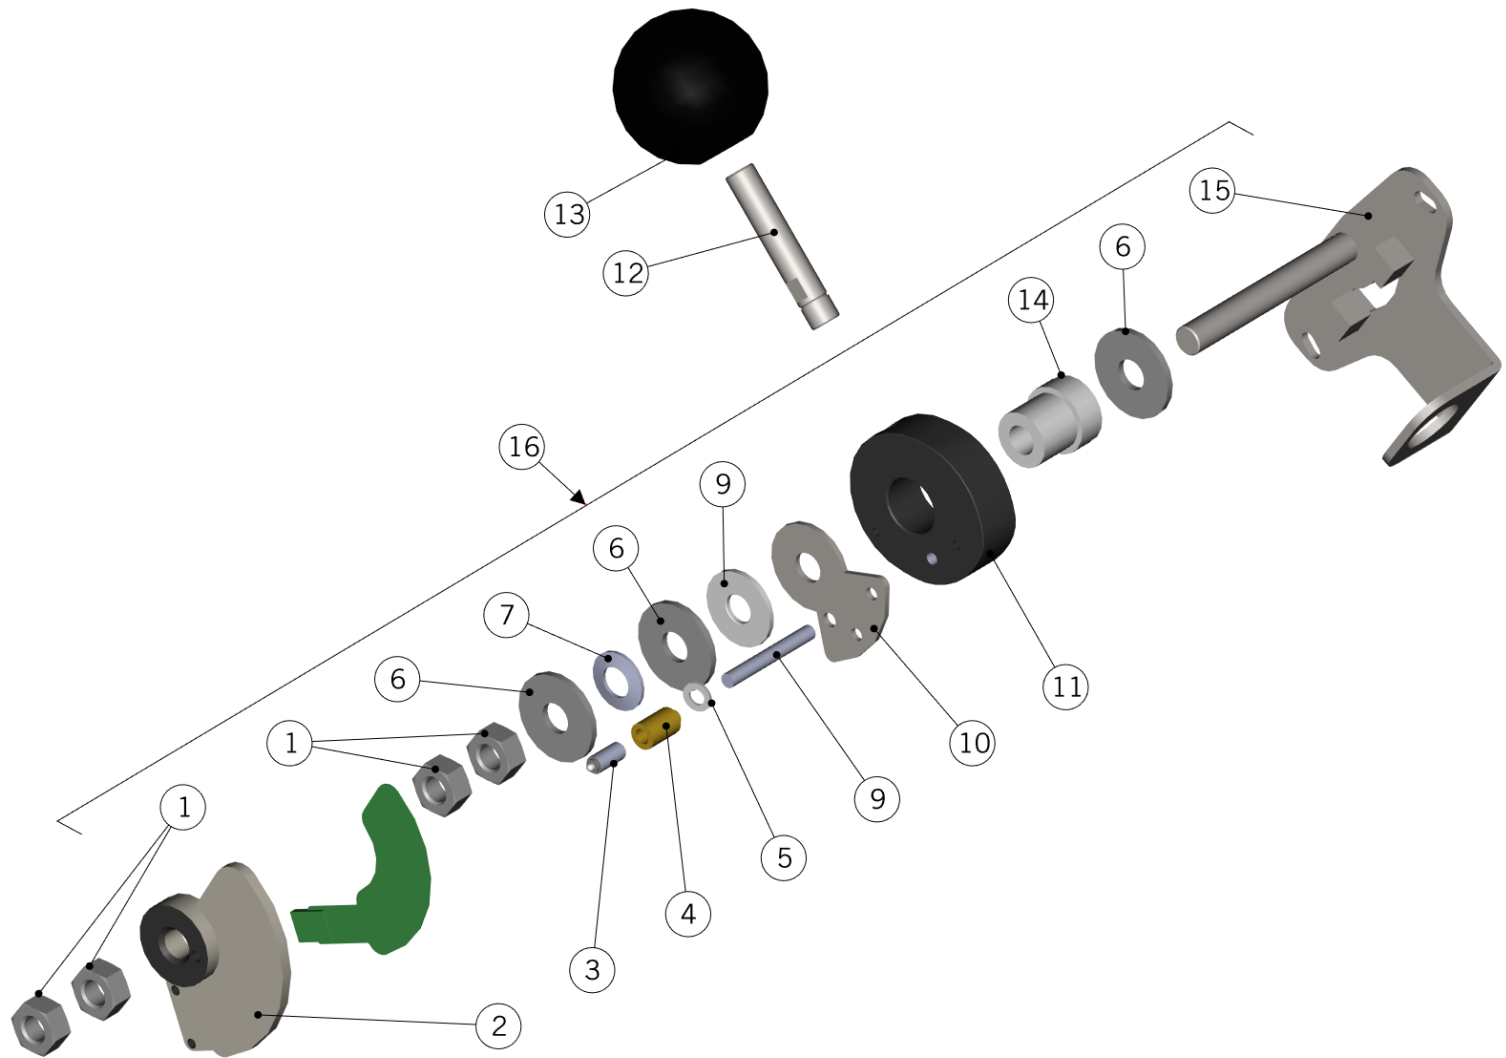

STEAM VALVE ASSEMBLY

la marzocco

handmade in florence

STEAM VALVE ASSEMBLY

Leva Vapore Elettronica

1	I.1.034	NUT M10 H7,8 WR17 S/S A2	DADO M10 H7,8 CH17 INOX A2
2	E.2.033.R	POTENTIOMETER + SUPPORT ASSEMBLY	POTENZIOMETRO + SUPPORTO
3	E.2.033.SC	WIPER X POTENZIOMETRO 2 - 6 N	WIPER X POTENZIOMETRO 2 - 6 N
4	A.1.023	WIPER SUPPORT	SUPPORTO SCROCCHETTO
5	I.1.039	WASHER 5,4X10X1 S/S A2	RONDELLA 5,4X10X1 INOX A2
6	I.1.033	WASHER 10,7X30X2 S/S A2	RONDELLA 10,7X30X1,8 INOX A2
7	I.5.003	BELLEVILLE SPRING 10X20X1,3	MOLLA A TAZZA 10X20X1,3
8	F.1.032	LOW TEFLON WASHER PADDLE EP	RONDELLA TEFLON BASSA PADDLE EP
9	I.1.037	S/S STUD FOR STEAM VALVE CAM	PERNO INOX PER CAMMA VAPORE
10	I.1.050	SHAPED WASHER. WIPER STRADA EP	RONDELLA SAGOMATA PER WIPER
11	F.1.027	CAMMA LEVA VAPORE STRADA	CAMMA LEVA VAPORE STRADA
12	A.5.012	LEVER STEAM VALVE STRADA	LEVA RUBINETTO VAPORE STRADA
13	F.1.023	STEAM LEVER KNOB STRADA	MANOPOLA LEVA VAPORE STRADA
14	F.4.011.01	CAM BUSHING PTFE STRADA STEAM	BOCCOLA PTFE VAPORE STRADA
15	C.1.085.02	STRADA STEAM LEVER BRACKET	STAFFA LEVA VAPORE STRADA
16	990-VDX	STRADA STEAM ASSEMBLY RIGHT SIDE	KIT ASSIEME VAPORE STRADA LATO DX
	990-VSX	STRADA STEAM ASSEMBLY LEFT SIDE	KIT ASSIEME VAPORE STRADA LATO SX
Item	Part number/Codice	Description	Descrizione