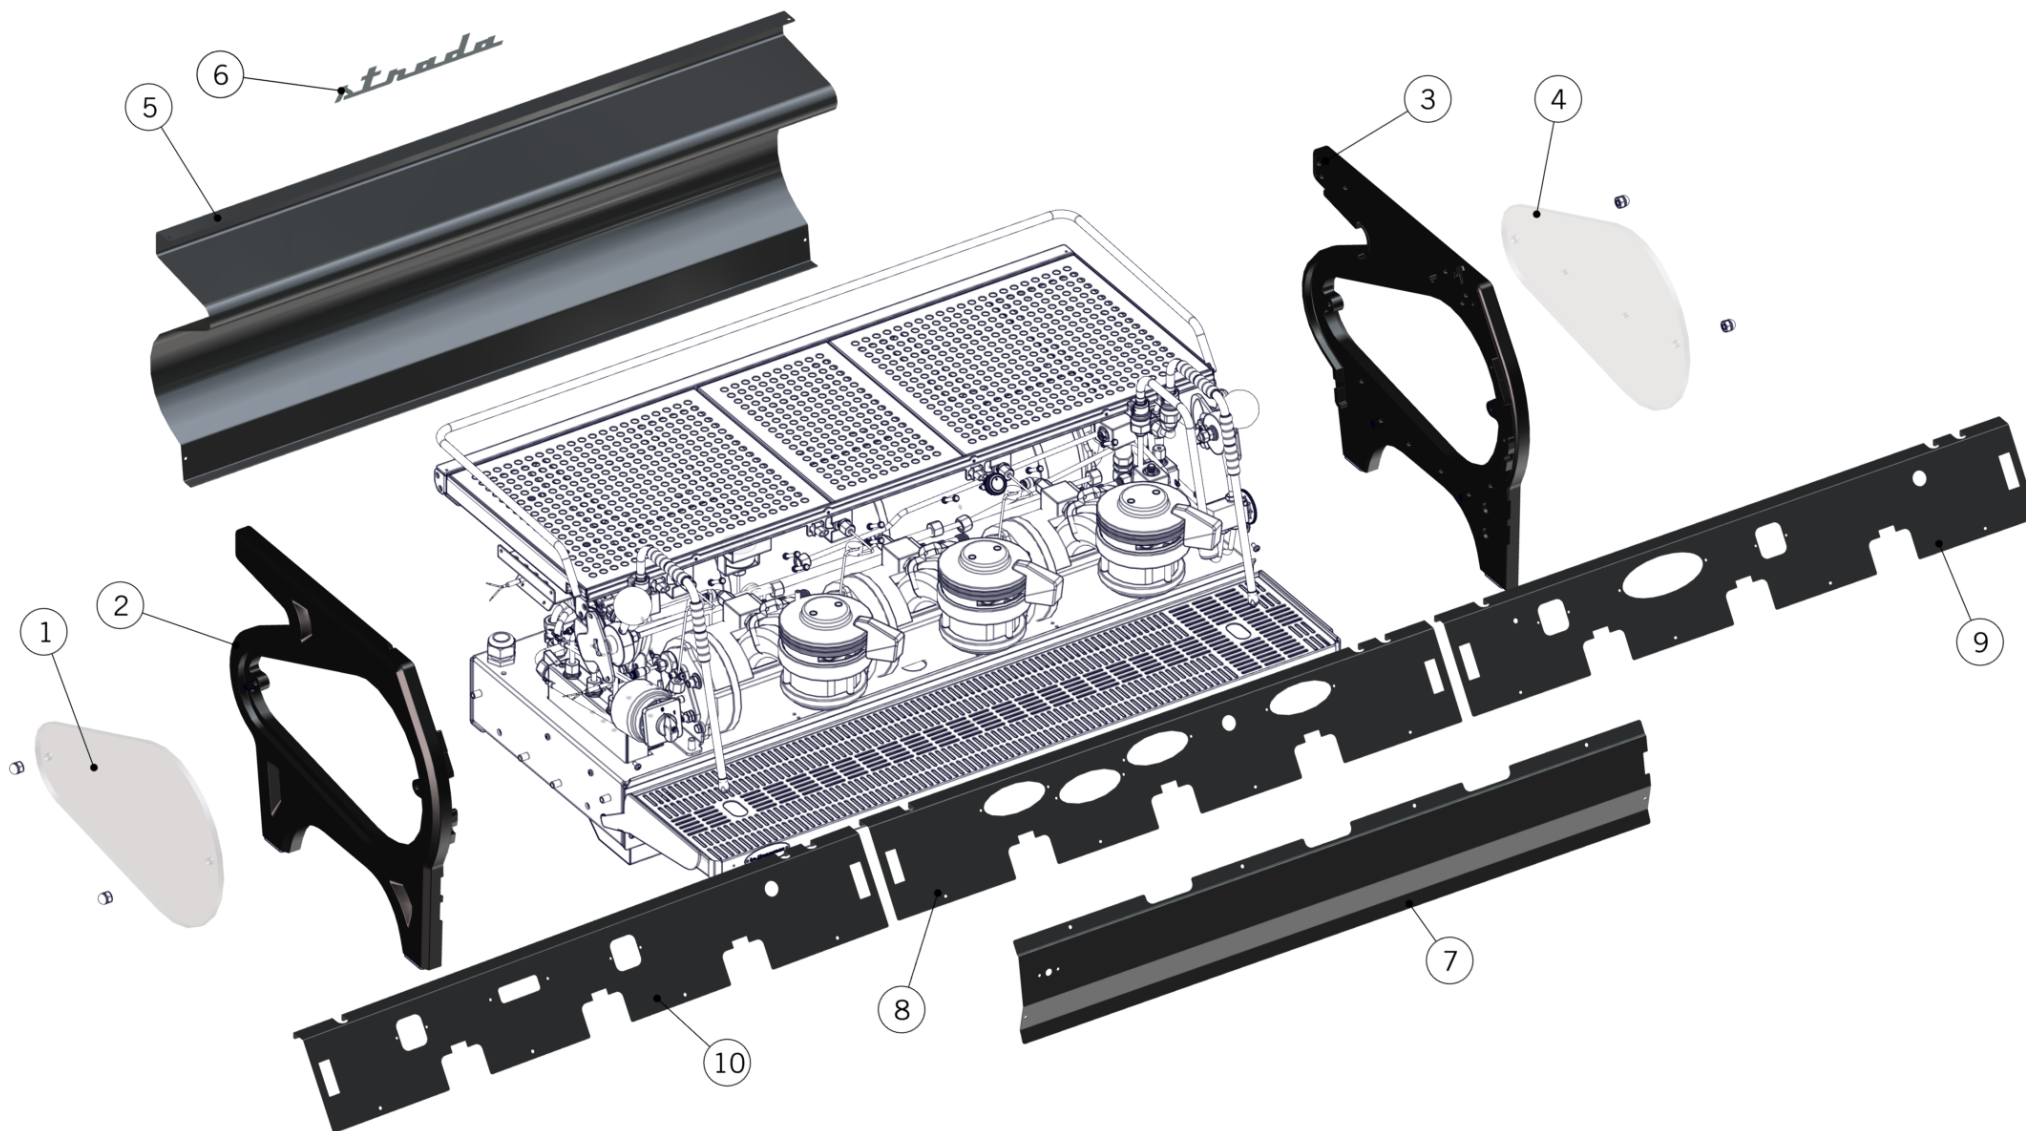

la marzocco

handmade in florence

STRADA - FLAT BLACK EDITION