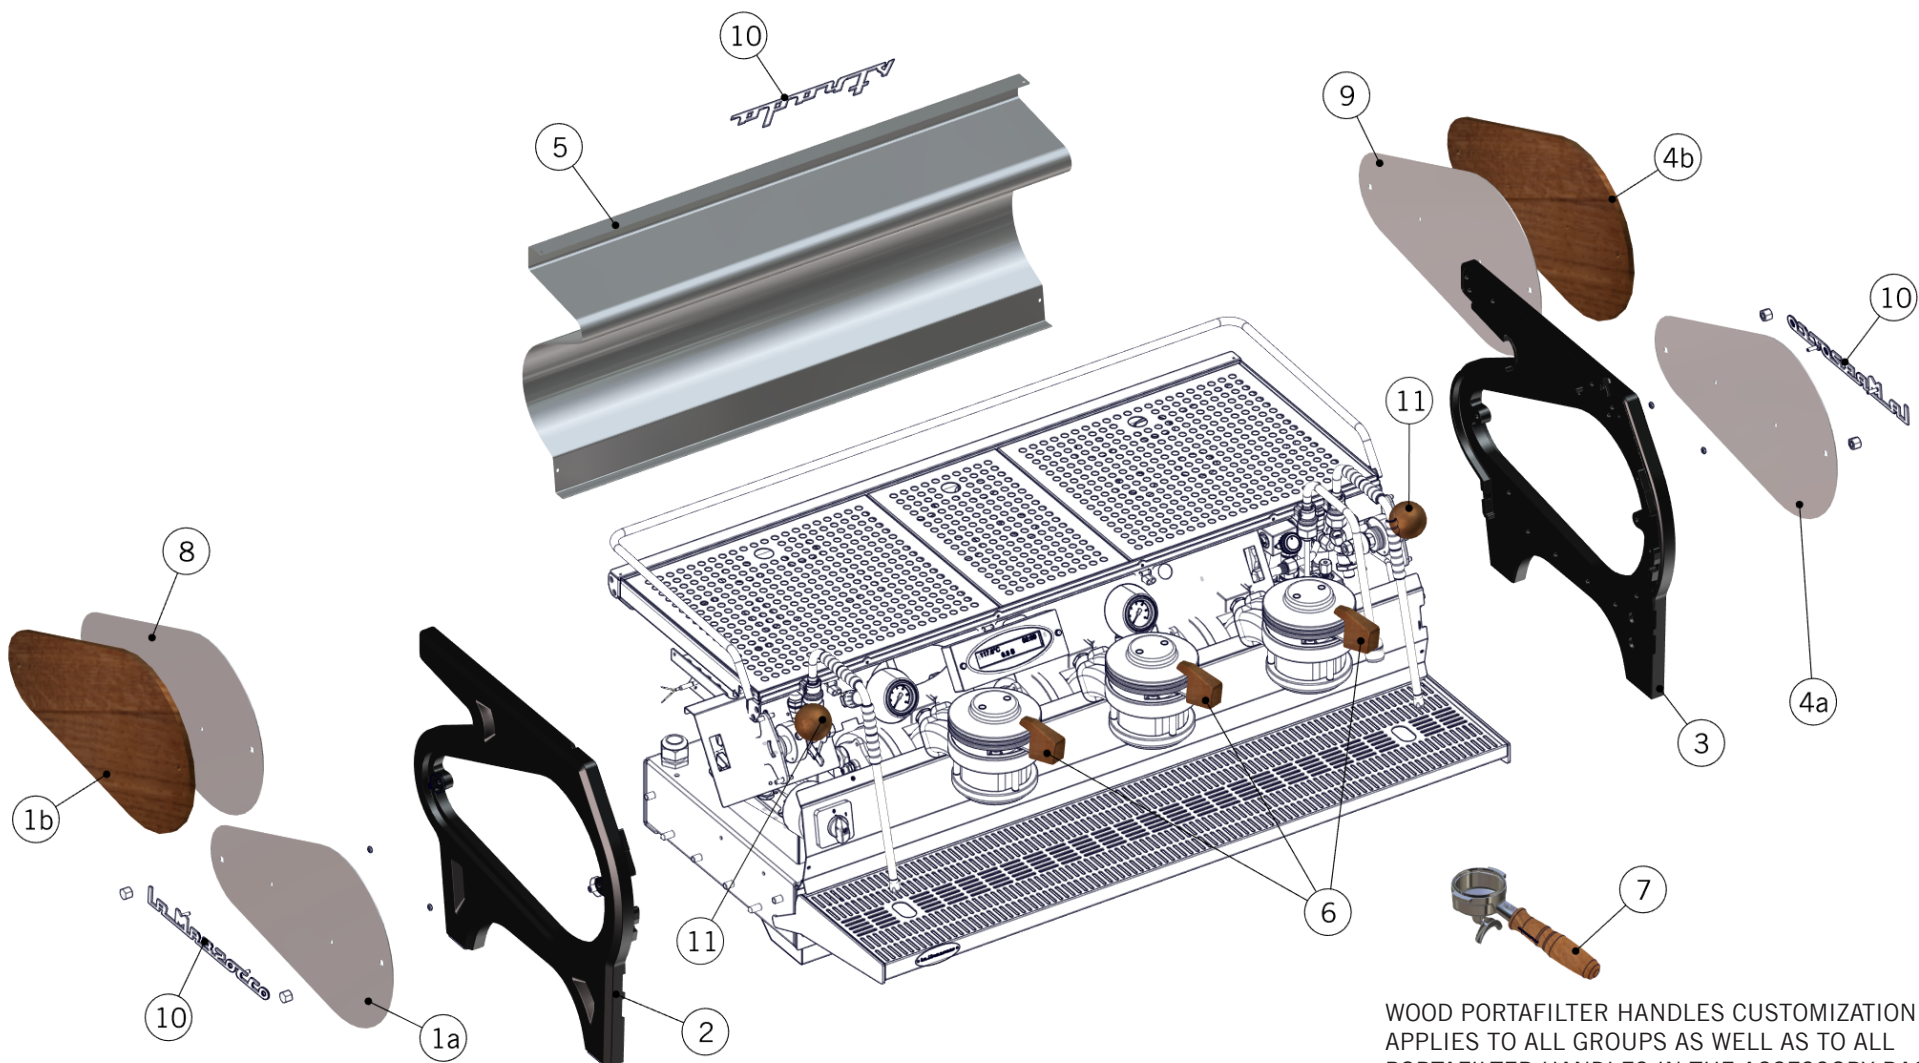

la marzocco

handmade in florence

SCALES VERSION - SCALES ASSEMBLY

Balance	1	I.1.060	SCREW M3X6 PHILLIPS COUNTERSUNK S/S A2	VITE M3X6 TS A CROCE INOX A2
	2	F.3.057	PROTECTION LOAD CELL	PROTEZIONE CELLA DI CARICO
	3	F.1.081	COVER SCALE STRADA	COPERCHIO BILANCIA STRADA
	4	F.1.083	BUSHING 6X8X13,8	BOCCOLA 6X8X13,8
	5	I.1.004	SCREW M3X8 SOCKET COUNTERSUNK S/S A2	VITE M3X8 TS A BRUGOLA INOX A2
	6	F.6.006	SOCKET SCALE STRADA	INNESTO BILANCIA STRADA
	7	F.3.055	CANTILEVER FOR SOCKET	SUPPORTO INNESTO
	8	I.1.045	SCREW M3X12 PHILLIPS COUNTERSUNK S/S A2	VITE M3X12 TS A CROCE INOX A2
	9	I.8.001	SQUARE SPACER 20X12X5 ALUMINIUM	DISTANZIALE QUADRO 20X12X5 ALLUMINIO
	10	E.1.030.R	LOAD CELL KIT	KIT CELLA DI CARICO
	11	C.1.271	SCALE BOX STRADA	SCATOLA BILANCIA STRADA
	12	DADOINOXM4	NUT M4 H3 WR7 S/S A2	DADO M4 H3 CH7 INOX A2
	13	F.1.082	WASHER FOR INSULATION	RONDELLA DI ISOLAMENTO
	14	VITE4X8	SCREW M4X8 CHEESE BRASS	VITE M4X8 TC A TAGLIO OTTONE
	15	F.6.005	LOAD CELL SUPPORT	SUPPORTO CELLA DI CARICO
	16	I.1.076	SCREW M4X20 PHILLIPS COUNTERSUNK S/S A2	VITE M4X20 TS A CROCE INOX A2
	17	I.1.054	SCREW M3X5 PHILLIPS ROUND PAN S/S A2	VITE M3X5 TCB A CROCE INOX A2
	18	E.1.031.01	LOAD CELL ELECTRONIC BOARD	SCHEDA ELETTRONICA CELLE DI CARICO
	19	I.6.012	STANDOFF HEX THREADED	DISTANZIALE ESAGONALE FILETTATO
	20	F.3.056	BASE SCALE BOARD STRADA	BASE SCHEDA BILANCIA STRADA
	21	I.1.093	SCREW M4X14 PHILLIPS COUNTERSUNK S/S A2	VITE M4X14 TS A CROCE INOX A2
	22	I.6.013	WASHER M4 PLASTIC	RONDELLA M4 PLASTICA
	23	F.1.117	INSERT WITH SHOULDER M4x7	BOCCOLA CON SPALLAMENTO M4x7
	Item	Part number/Codice	Description	Descrizione

STRADA - CUSTOMIZATION

WOOD PORTAFILTER HANDLES CUSTOMIZATION APPLIES TO ALL GROUPS AS WELL AS TO ALL PORTAFILTER HANDLES IN THE ACCESSORY BAG.