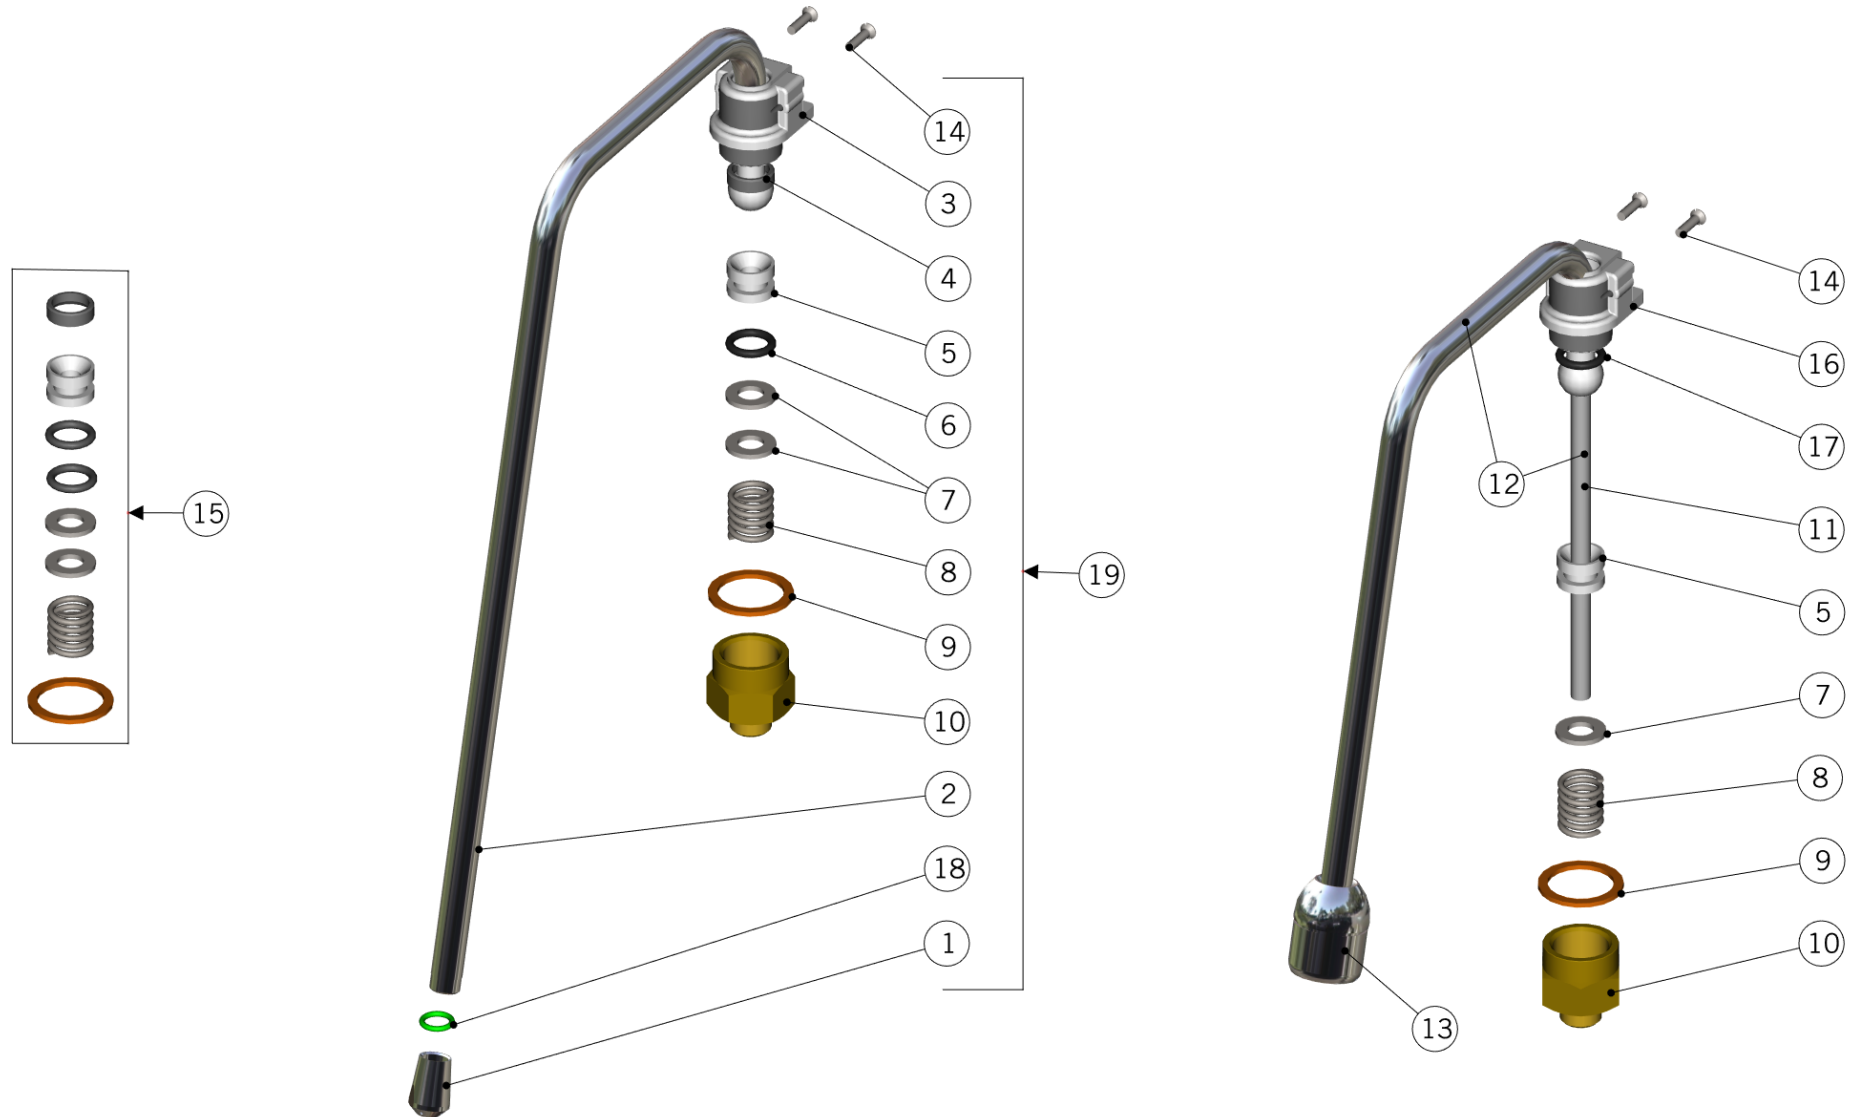

STEAM AND HOT WATER ASSEMBLY

la marzocco

handmade in florence

STEAM AND HOT WATER ASSEMBLY

Lance

1	A.5.050	PERFORMANCE TOUCH STEAM TIP	SPRUZZATORE VAPORE PERFORMANCE TOUCH
2	T.2.005	STEAM WAND PERFORMANCE TOUCH TREATED	LANCIA VAPORE PERFORMANCE TOUCH TRATT.
3	A.5.006.01	STRADA STEAM WAND HOLDER, S/S	SUPPORTO INOX LANCIA VAPORE STRADA
4	F.1.029	STEAM WAND BUSHING	BOCCOLA LANCIA VAPORE
5	H.2.003	PTFE STEAM WAND SEAL	GUARN. PTFE PER SNODO TUBO VAP
6	H.1.004	O-RING 10,77X2,62 EPDM 85 SHA	O-RING 10.77X2.62 EPDM 85 SHA
7	L1003	WASHER 8,5X14X1,5 S/S A2	RONDELLA 8,5X14X1,5 INOX A2
8	F.3.004	SPRING COMPRESSION 2X14,6X26,5 S/S	MOLLA A COMPRESSIONE 2X14,6X25 INOX
9	L260/1A	WASHER 21X27X1,5 COPPER	RONDELLA 21X27X1,5 RAME
10	F.4.007	FITTING G1/4M - M20F H31	RACCORDO G1/4M - M20F H31
11	T.3.001	PTFE TUBE 1/8-1/4	TUBETTO PTFE 1/8-1/4
12	T.2.121.R	HOT WATER WAND S/S STRADA W/PTFE	LANCIA ACQUA CALDA INOX STRADA C/PTFE
13	L160/3.02	HOT WATER SPOUT G1/8 TREATED	DIFFUSORE ACQUA CALDA G1/8 TRATT. ALIM.
14	I.1.045	SCREW M3X12 PHILLIPS COUNTERSUNK S/S A2	VITE M3X12 TS A CROCE INOX A2
15	SA210.K	REBUILD KIT STRADA STEAM OR HOT WATER TU	KIT GUARNIZ. TUBO VAPORE O ACQUA CALDA
16	A.5.006	GS3 STEAM WAND HOLDER, S/S	SUPPORTO INOX LANCIA VAPORE GS3
17	H.1.003	O-RING 117 2,62x13,1 VITON 85 ShA	OR 2.62x13.1VITON PER TUBO VAP
18	H.1.027	O-RING 1,78X7,65 VITON 75 SHA	O-RING 1,78X7,65 VITON 75 SHA
19	918	RETROFIT KIT PERFORMANCE TOUCH STRADA	KIT RETROFIT PERFORMANCE TOUCH STRADA
Item	Part number/Codice	Description	Descrizione