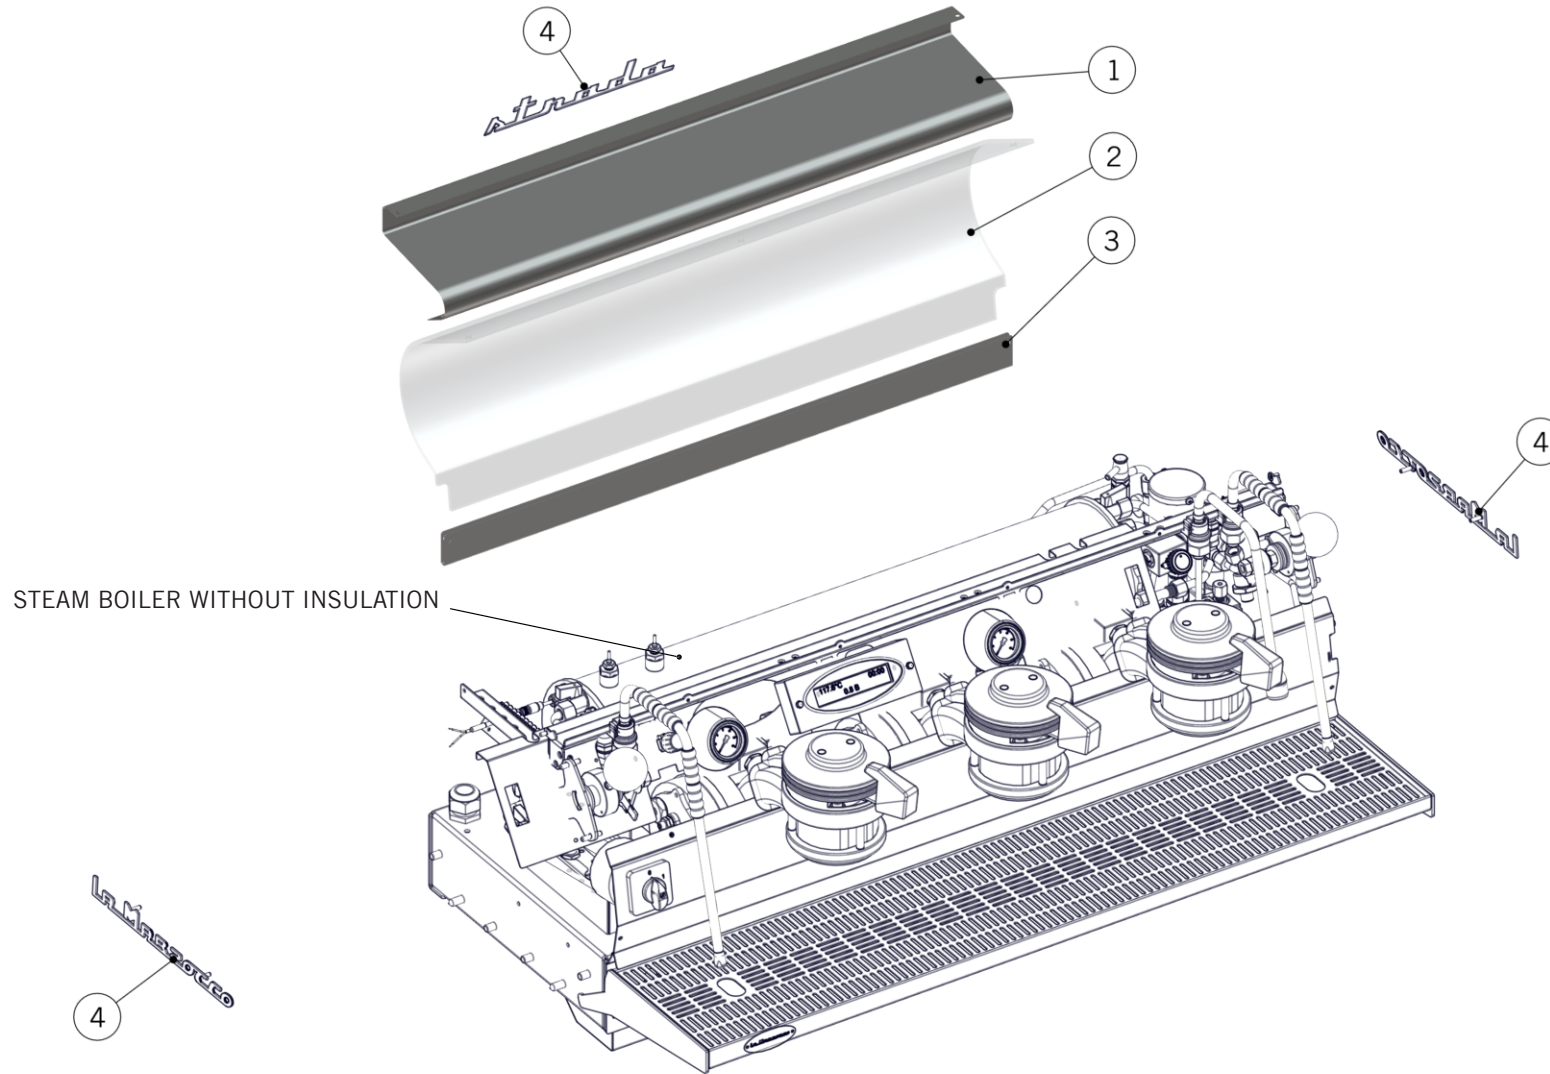

STRADA - TRANSPARENT GLASS BACK PANEL CUSTOMIZATION