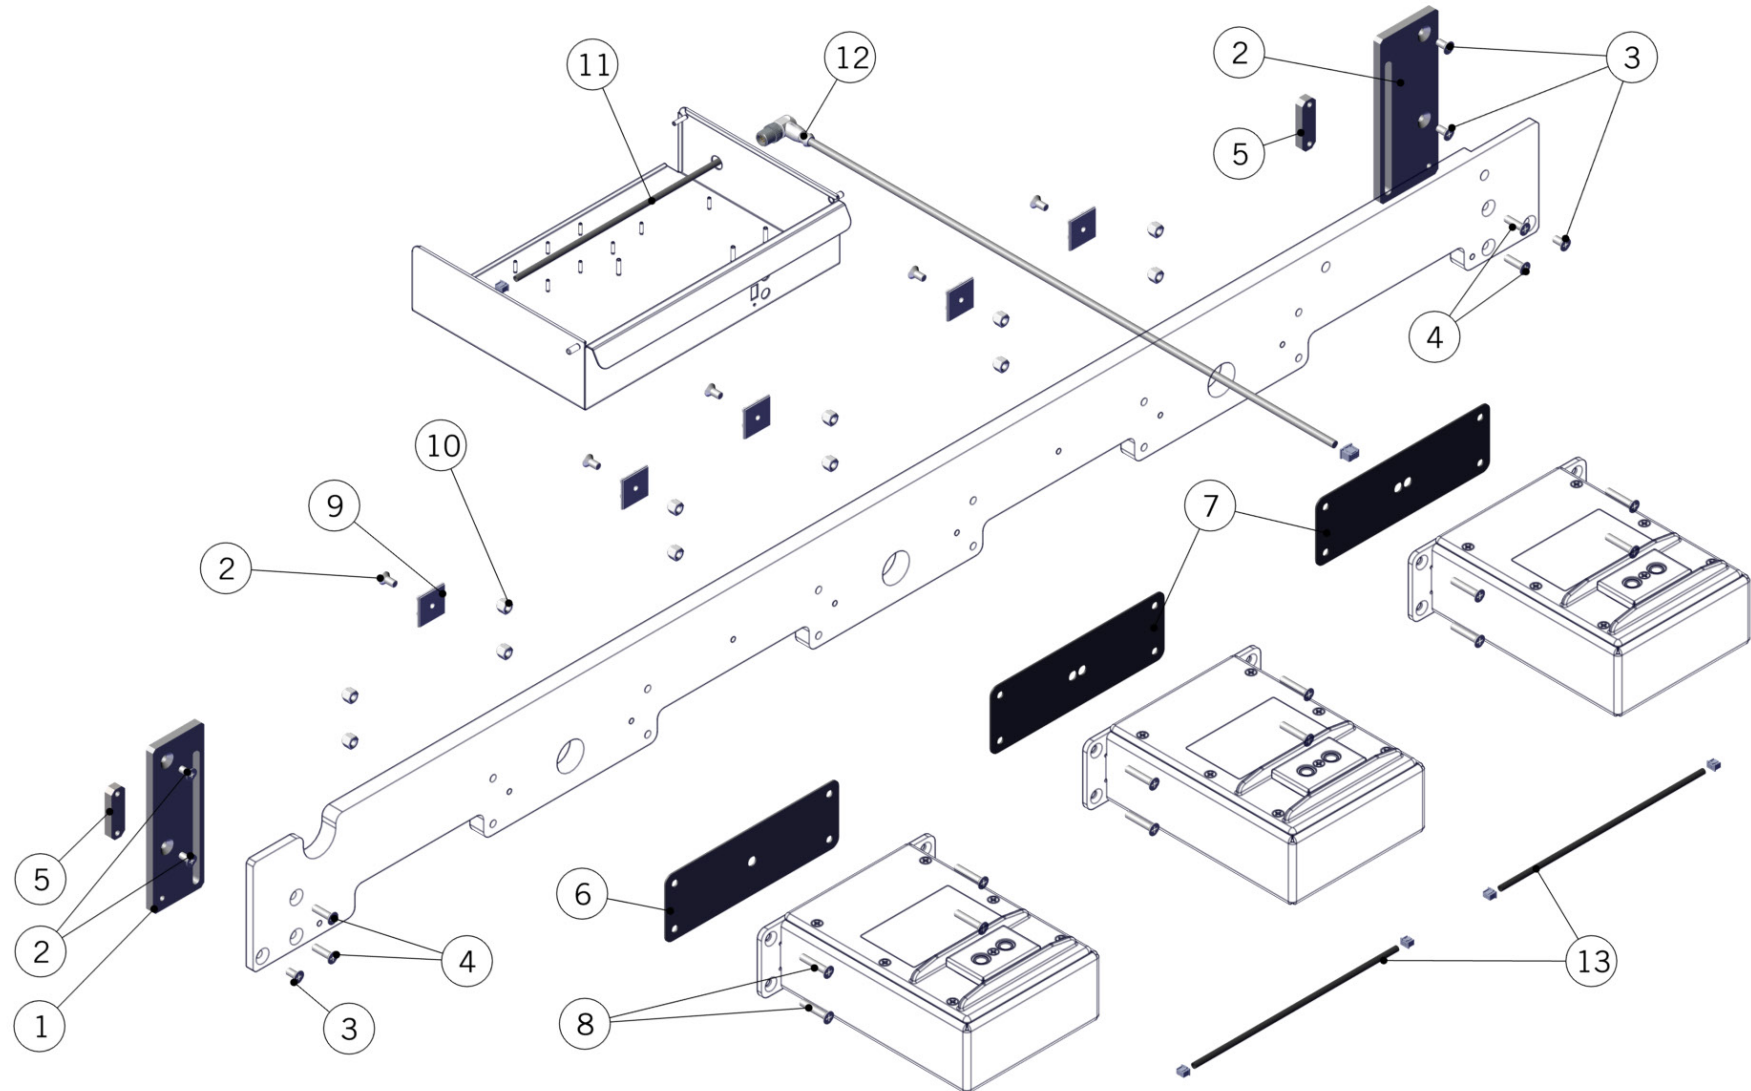

la marzocco
handmade in florence

SCALES VERSION - SCALES ASSEMBLY

la marzocco

handmade in florence

SCALES VERSION - SCALES ASSEMBLY

Bilance

1	C.1.231	BRACKET LEFT SCALE STRADA	STAFFA BILANCE SINISTRO STRADA
2	C.1.270	BRACKET RIGHT SCALE STRADA	STAFFA BILANCE DESTRO STRADA
3	I.1.057	SCREW M4X8 PHILLIPS COUNTERSUNK S/S A2	VITE M4X8 TS A CROCE INOX A2
4	I.1.093	SCREW M4X14 PHILLIPS COUNTERSUNK S/S A2	VITE M4X14 TS A CROCE INOX A2
5	F.3.058	PLATE SCROLLING BEAM SCALES	PIASTRINA SCORRIMENTO TRAVERSA BILANCE
6	F.2.038	SCALE GASKET 1	GUARNIZIONE BILANCIA 1
7	F.2.039	SCALE GASKET 2	GUARNIZIONE BILANCIA 2
8	I.1.076	SCREW M4X20 PHILLIPS COUNTERSUNK S/S A2	VITE M4X20 TS A CROCE INOX A2
9	5.V010	FASTENER ADHESIVE SUPPORT	INCOLLINO
10	DADO4AUTOBL	SELF LOCK NUT M4 H5,5 WR7 GALVANIZED	DADO AUTOBL. M4 H5,5 CH7 ZINCATO
11	E.4.123	CABLE LOW T. C.A. W/CONN. IP67 FEMALE	CAVO BASSA T. C.A. C/CONN. IP67 FEMMINA
12	E.4.125	CABLE LOW TENSION C.A. W/CONN. IP67 MALE	CAVO BASSA T. C.A. C/CONN. IP67 MASCHIO
13	E.4.124	CABLE LOW TENSION C.A.	CAVO BASSA TENSIONE C.A.
Item	Part number/Codice	Description	Descrizione