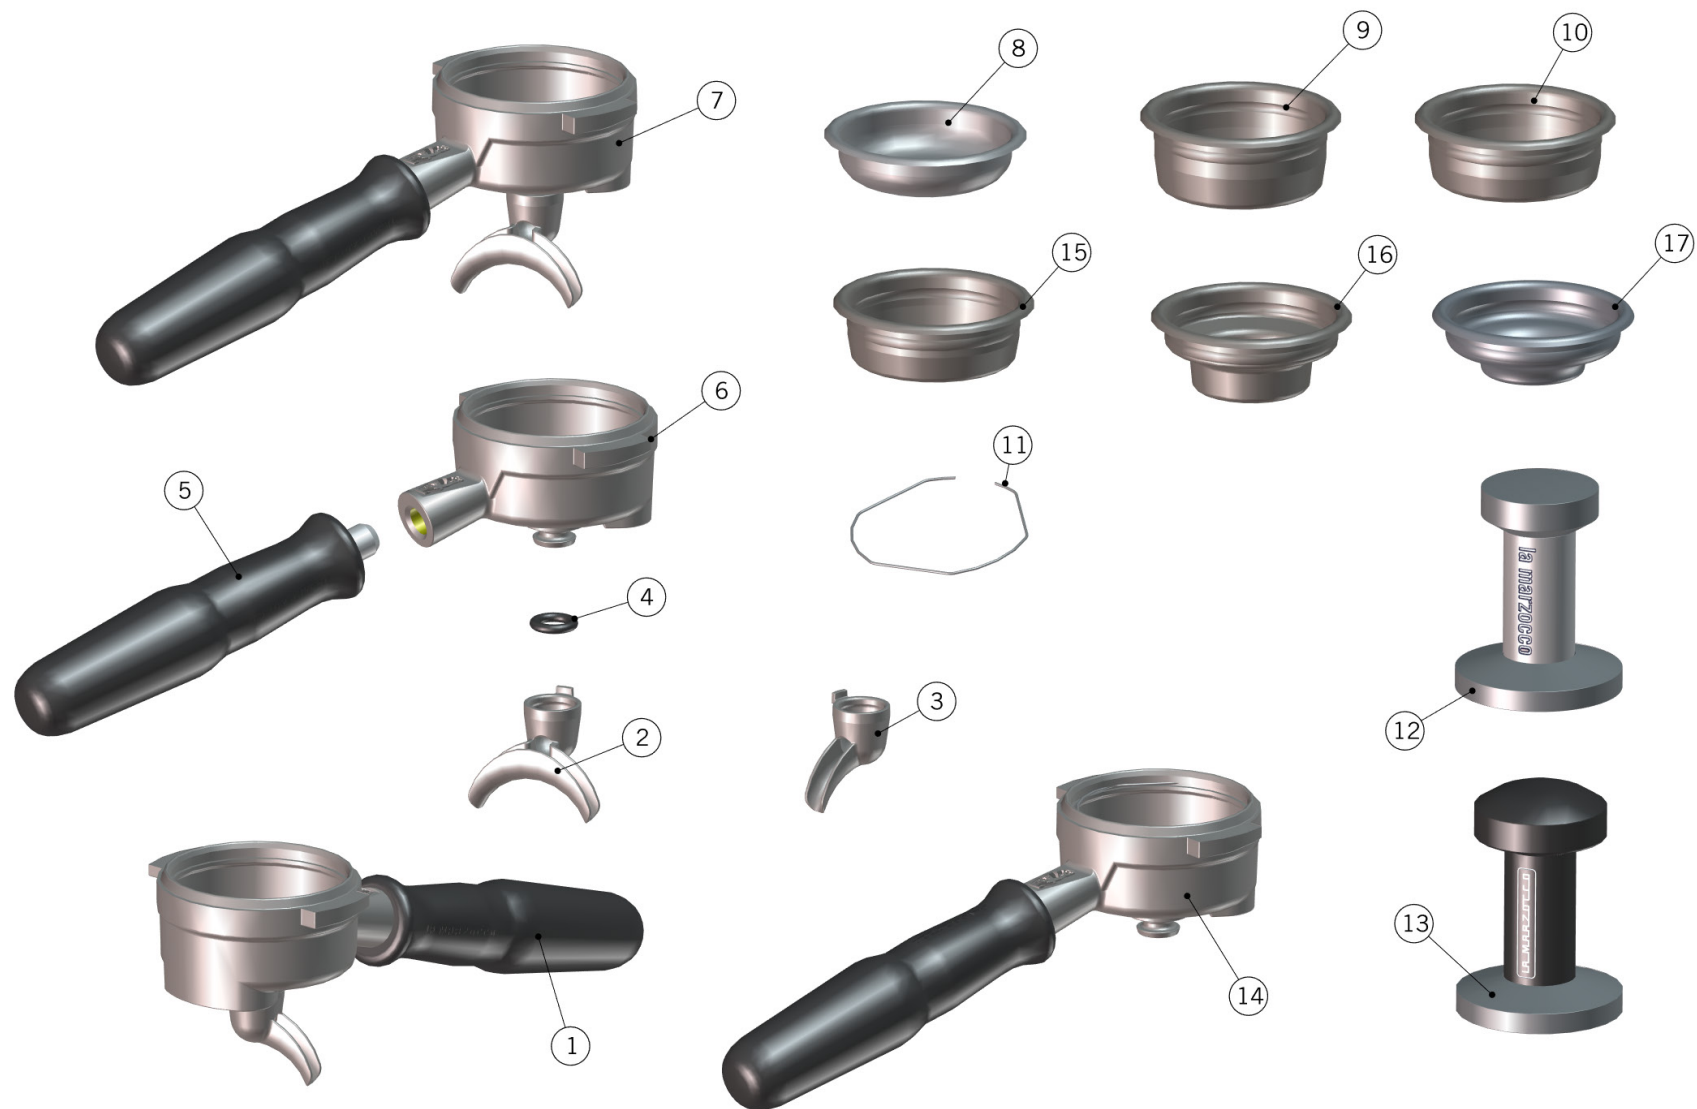

PORTAFILTER ASSEMBLY

la marzocco

handmade in florence

PORTAFILTER ASSEMBLY

Portafiltri

1	L111/1AC	STAINLESS STEEL PORTAFILTER -1 CUP SPOUT	PORTAFILTRO INOX UNA TAZZA
2	A.5.014.01	S/S DOUBLE SPOUT	BECCUCCIO DOPPIO INOX
3	A.5.013.01	S/S SINGLE SPOUT	BECCUCCIO SINGOLO INOX
4	H.1.017	O-RING 3,53X9,12 EPDM 70 ShA	O-RING 3,53X9,12 EPDM 70 ShA
	H.1.017.02	O-RING 9,21x3,37 EPDM FDA	O-RING 9,21x3,37 EPDM FDA
5	L112/G12	PORTAFILTER HANDLE M12	MANOPOLA PORTAFILTRO M12
6	L111/SS.R	STAINLESS STEEL PORTAFILTER WITH HANDLE	PORTAFILTRO INOX CON MANICO
7	L111/2NAC	S/S PORTAFILTER WITH 2 CUP SPOUT	PORTAFILTRO INOX 2 TAZZE FISSO
8	L115/C	BLIND FILTER	FILTRO CIECO X LAVAGGIO
9	F.3.026.S.01	FILTER BASKET 21G S/S HIGH PRECISION	FILTRO 21G INOX ALTA PRECISIONE
10	F.3.027.S.01	FILTER BASKET 17G S/S HIGH PRECISION	FILTRO 17G INOX ALTA PRECISIONE
11	L113	SPRING D WIRE1,1 S/S FILTER LOCK	MOLLA DFILO1,1 INOX FERMAFILTRO
12	F.3.045	S/S-ALUMINUM SINGLE-DOUBLE TAMPER	PRESSINO INOX-ALLUMINIO SINGOLO-DOPPIO
13	F.3.031.01	ANODIZED DOUBLE TAMPER S/S US VERSION	PRESSINO DOPPIO VERSIONE US ANODIZZATO
14	L111/SS.R	STAINLESS STEEL PORTAFILTER WITH HANDLE	PORTAFILTRO INOX CON MANICO
15	F.3.028.S.01	FILTER BASKET 14G S/S HIGH PRECISION	FILTRO 14G INOX ALTA PRECISIONE
16	F.3.029.S	FILTER BASKET 7G S/S HIGH PRECISION	FILTRO 7G INOX ALTA PRECISIONE
	F.3.054	7g HIGH PRECISION ITALIAN FILTER STRADA	7G FILTRO ITALIA ALTA PRECISIONE STRADA
Item	Part number/Codice	Description	Descrizione