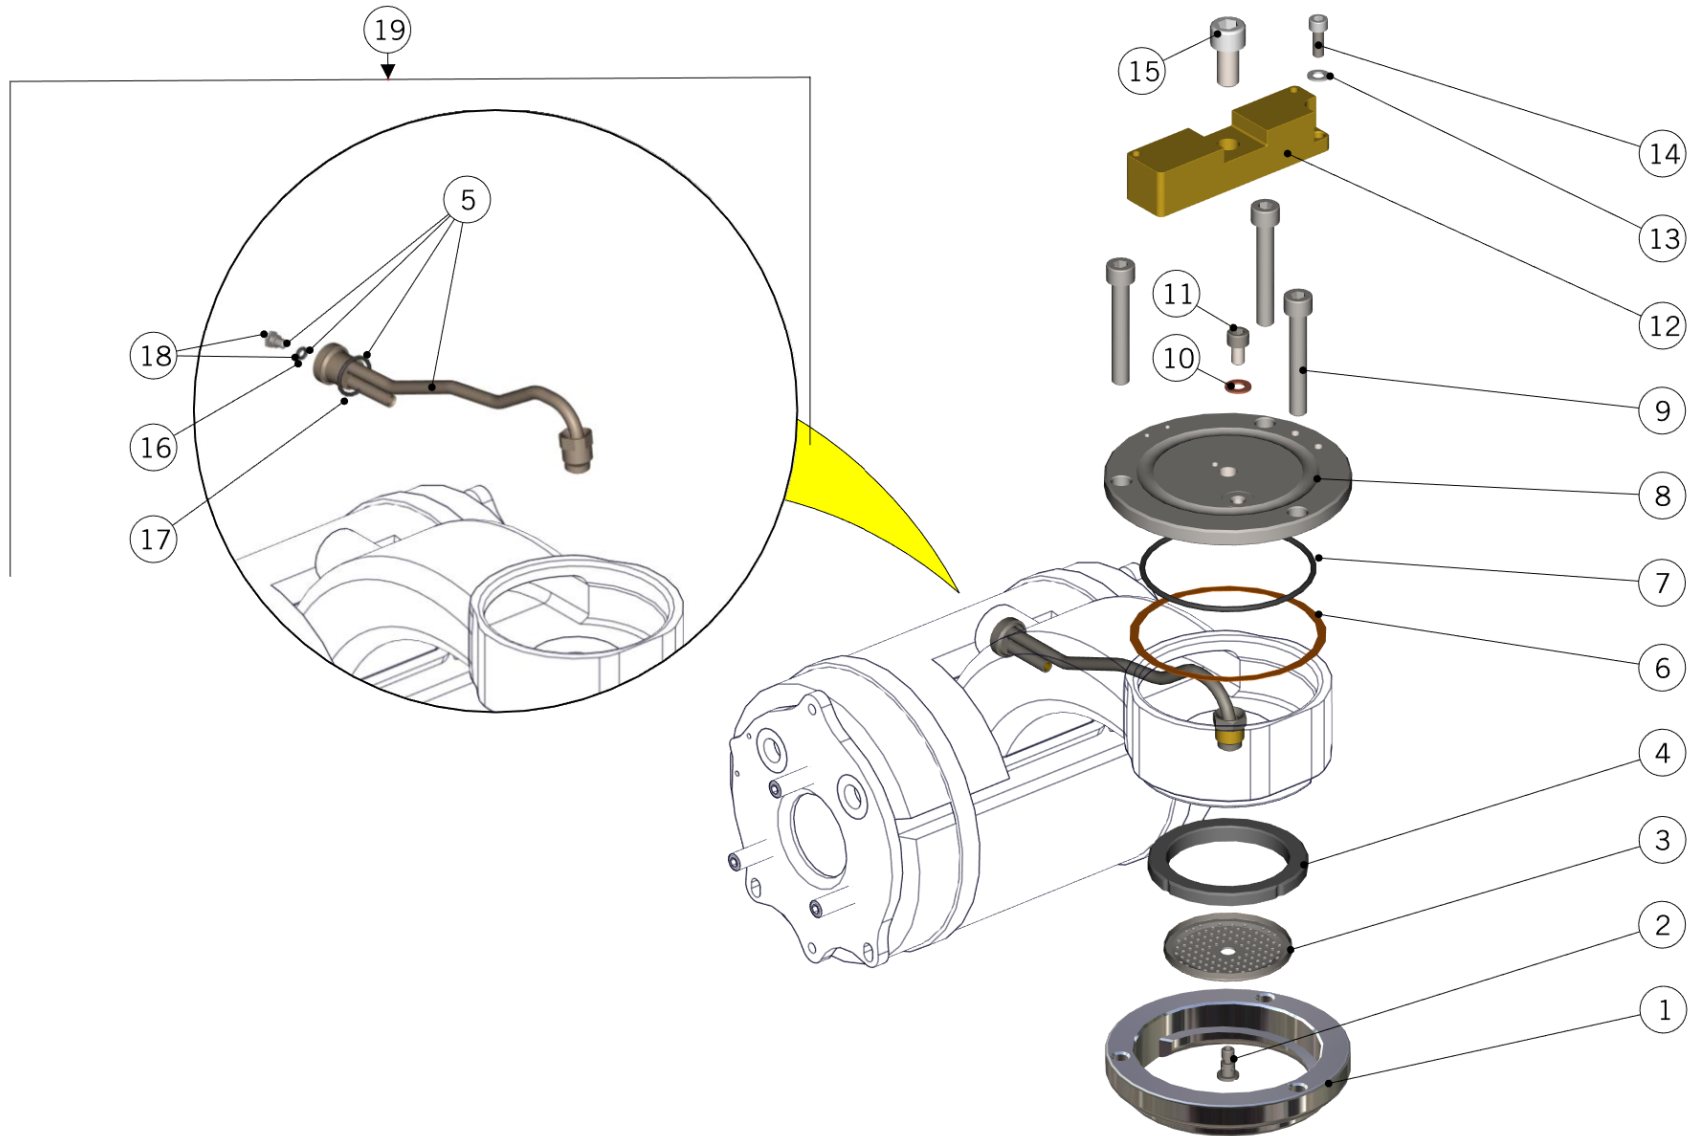

la marzocco

handmade in florence

COFFEE BOILER

la marzocco

handmade in florence

COFFEE BOILER

Paddle

1	L109.01	BAYONET RING	ANELLO CROMATO
2	L106/V.02	S/S DIFFUSER SCREW	VITE DIFFUSORE ACC.INOX 304L DM.10
3	F.3.040.01	COFFEE SHOWER SCREEN W/LOGO H6.5	DOCETTA RINFORZATA C/LOGO H6.5
4	H.3.001	GROUP GASKET NBR 72/63x55x8	GUARNIZIONE SOTTOCOPPA NBR 72/63x55x8
	H.3.002	GROUP GASKET NBR 72/63x55x9	GUARNIZIONE SOTTOCOPPA NBR 72/63x55x9
	H.3.007	GROUP GASKET SILICONE 71,6/55x8,2	GUARNIZ. SOTTOCOPPA SILICONE 71,6/55x8,2
5	T.1.186.R	KIT TUBO INTERNO GR GIGLEUR ESTRAIBILE	KIT TUBO INTERNO GR GIGLEUR ESTRAIBILE
6	L103/B	FIBER GASKET 87X81X0,5	GUARNIZ. PIANA 87X81X0.5 NOVUS
7	L103/A	O-RING 2,62X75,87 VITON 70 ShA FDA	O-RING 2,62X75,87 VITON 70 ShA FDA
8	A.5.025.01	S/S GROUP CAP STRADA EP	COPERCHIO AISI 316L STRADA EP
9	L110.01	SCREW M8X52 SOCKET CAP S/S A2 70	VITE M8X52 TC A BRUGOLA INOX A2 70
10	L120/2A	WASHER 6,3X12X1 COPPER	RONDELLA 6,3X12X1 RAME
11	L120/2	SCREW M6X10 SOCKET CAP S/S A2	VITE M6X10 TC A BRUGOLA INOX A2
12	F.8.004	STRADA AV KEYPAD FIXING SUPPORT	SUPPORTO FISSAGGIO PULSANTIERA STRADA AV
13	I.1.039	WASHER 5,4X10X1 S/S A2	RONDELLA 5,4X10X1 INOX A2
14	I.1.011	SCREW M5X14 SOCKET CAP S/S A2	VITE M5X14 TC A BRUGOLA INOX A2
15	I.1.090	SCREW M10X20 SOCKET CAP S/S A2	VITE M10X20 TC A BRUGOLA INOX
16	H.1.007	VITON OR-THERMOSTATIC VALVE	OR VITON X VALV. TERMOST. GS/3
17	H.1.009	O-RING 1,78X15,60 VITON 75 ShA	O-RING 1,78X15,60 VITON 75 ShA
18	F.3.052.R	EXTRACTABLE GICLEUR W/ ORING	GICLEUR REMOVIBILE CON ORING
	F.3.060.R	GICLEUR REMOVABLE 0,7 W/ ORING	GICLEUR RIMOVIBILE 0,7 CON ORING
	F.3.061.R	GICLEUR REMOVABLE 0,8 W/ ORING	GICLEUR RIMOVIBILE 0,8 CON ORING
19	933	RETROFIT KIT GICLEUR 0.6 REMOV. W/O-RING	RETROFIT KIT GICLEUR 0.6 RIMOV. C/O-RING
Item	Part number/Codice	Description	Descrizione