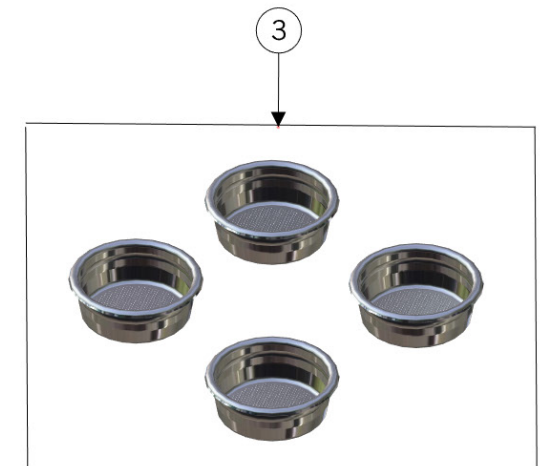

PORTAFILTER ASSEMBLY

la marzocco

handmade in florence

PORTAFILTER ASSEMBLY

Portafiltri

1	A.5.078	PORTAFILTER W/SINGLE SPOUT S/S	PORTAFILTRO C/BECCUCCIO SINGOLO INOX
2	A.5.079	PORTAFILTER W/DOUBLE SPOUT S/S	PORTAFILTRO C/BECCUCCIO DOPPIO INOX
3	L111/1MW.R	MAPLE PORTAFILTER -1 CUP SPOUT	PORTAFILTRO LEGNO ACERO UNA TAZZA
	L111/1WW.R	WALNUT PORTAFILTER 1 CUP SPOUT	PORTAFILTRO LEGNO NOCE UNA TAZZA
4	L111/2MW.R	MAPLE PORTAFILTER WITH 2 CUP SPOUT	PORTAFILTRO LEGNO ACERO 2 TAZZE FISSO
	L111/2WW.R	WALNUT PORTAFILTER WITH 2 CUP SPOUT	PORTAFILTRO LEGNO NOCE 2 TAZZE FISSO
5	A.5.060	WALNUT NAKED PORTAFILTER	PORTAFILTRO NUDO LEGNO NOCE
	A.5.061	MAPLE NAKED PORTAFILTER	PORTAFILTRO NUDO MANICO ACERO
6	F.3.079	FILTER BASKET 17G S/S RIDGELESS	FILTRO 17G INOX SENZA BORDATURA
7	F.3.080	FILTER BASKET 14G S/S RIDGELESS	FILTRO 14G INOX SENZA BORDATURA
8	F.3.081	FILTER BASKET 21G S/S RIDGELESS	FILTRO 21G INOX SENZA BORDATURA
Item	Part number/Codice	Description	Descrizione

SCALES VERSION - PORTAFILTER ASSEMBLY

la marzocco

handmade in florence

SCALES VERSION - PORTAFILTER ASSEMBLY

Portafiltri	1	931-2	2 PRECISION PORTAFILTER KIT	KIT 2 PORTAFILTRI DI PRECISIONE
	2	931-3	3 PRECISION PORTAFILTER KIT	KIT 3 PORTAFILTRI DI PRECISIONE
	3	932	4x 17g S/S PRECISION FILTER BASKET KIT	KIT 4 FILTRI 17G PESATI
	Item	Part number/Codice		Description