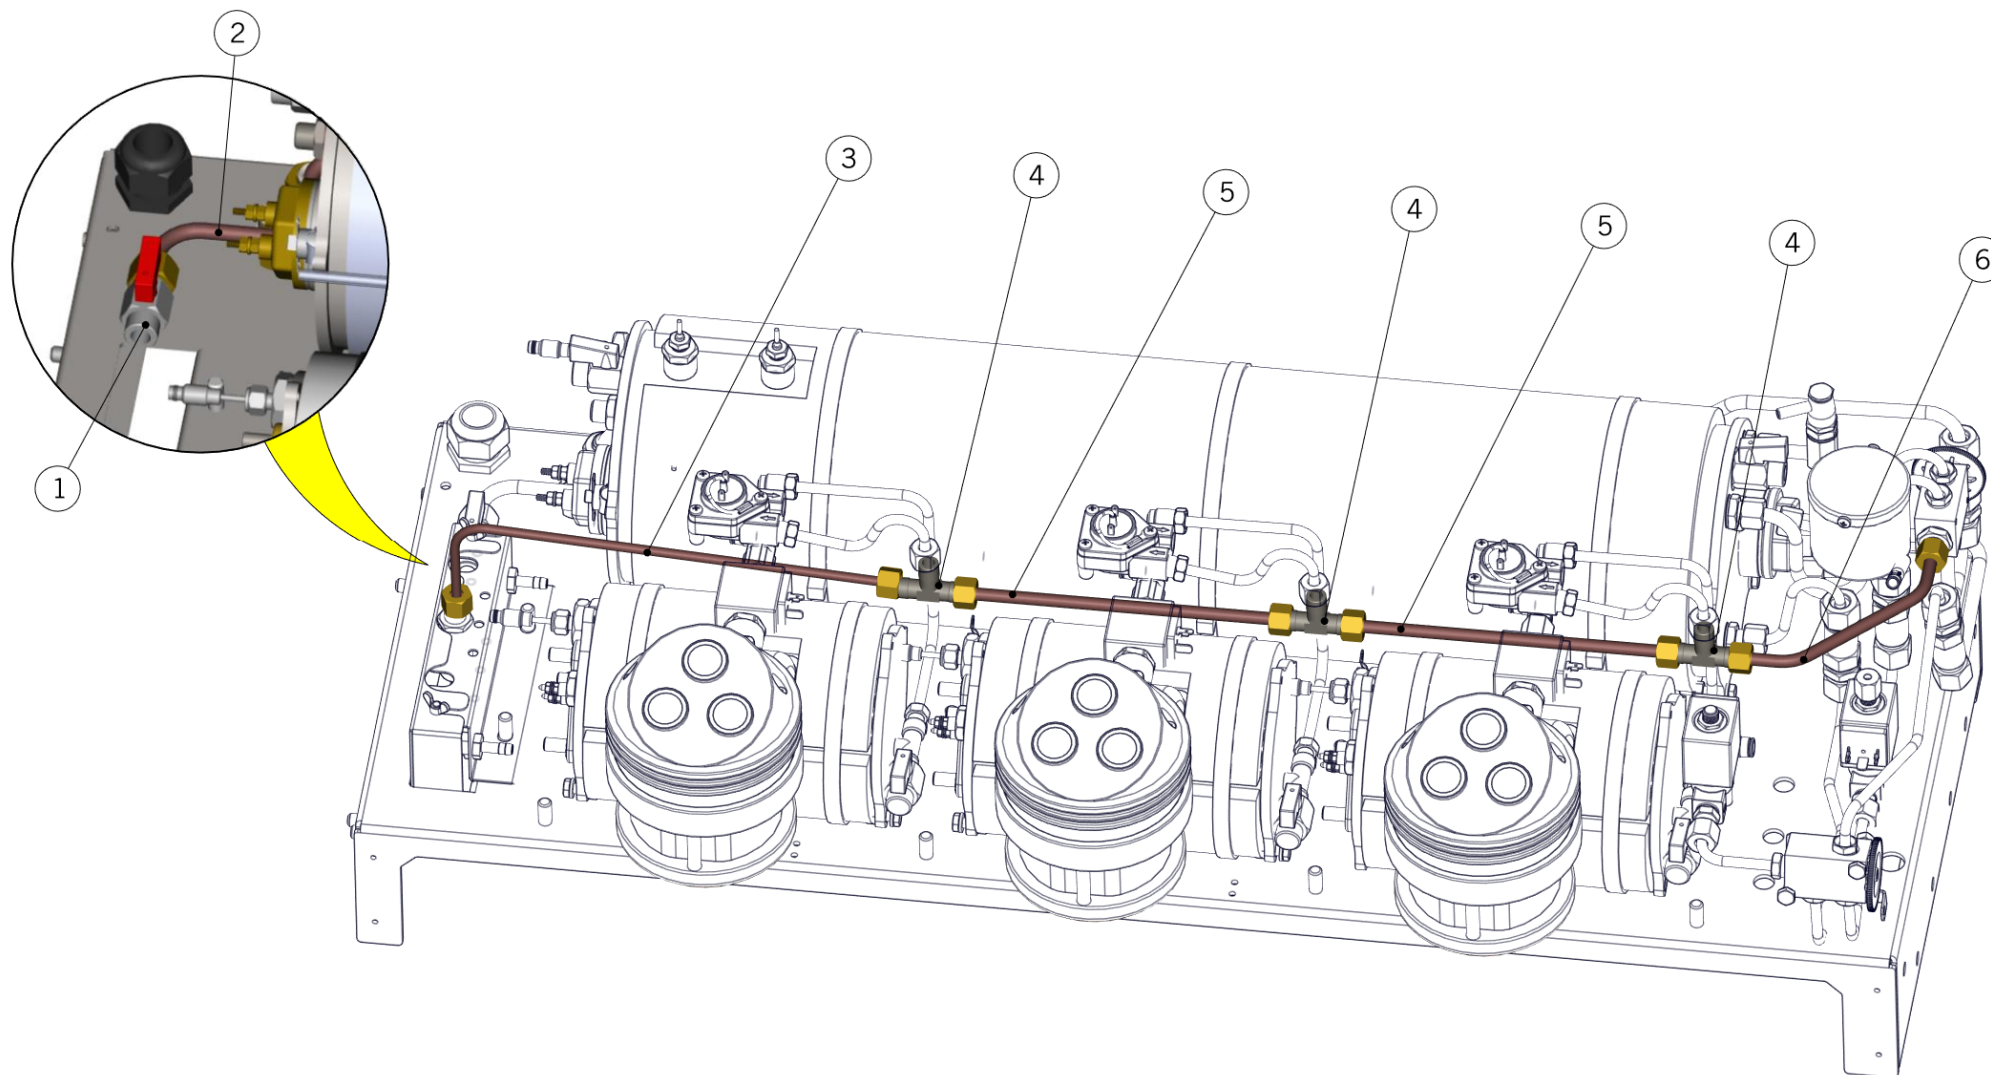

la marzocco

handmade in florence

HYDRAULIC ASSEMBLY

la marzocco

handmade in florence

HYDRAULIC ASSEMBLY

Impianto Idraulico	1	L164/MM.02	BALL VALVE WITH METAL KNOB TREATED	RUBINETTO A SFERA 3/8 M-M TRATTATO
	2	T.1.123	DRAIN TUBE STEAM BOILER STRADA	TUBO SCARICO CALDAIA VAPORE STRADA
	3	T.1.114	TUBE C.B.1 TEE - EXP.VALVE STRADA 3MP	TUBO T C.CAFFE'1-V. ESPANSIONE STRADA MP
		T.1.137	TUBE COFFEE B.1 - EXP.V.1 STRADA EP	TUBO C.CAFFE'1 - V.ESP.1 STRADA EP
	4	A.2.002.01	TEE FITTING R1/4M WR13 BRASS TREATED	RACCORDO A T R1/4M CH13 OTTONE TRATT.
	5	T.1.113	TUBE COFFEE B. CONNECTION STRADA MP	TUBO COLLEGAMENTO C.CAFFE' STRADA MP
	6	T.1.111	TUBE MIX V. - COFFEE B. TEE STRADA	TUBO V.MISC. - T C.CAFFE' STRADA
Item	Part number/Codice	Description		Descrizione