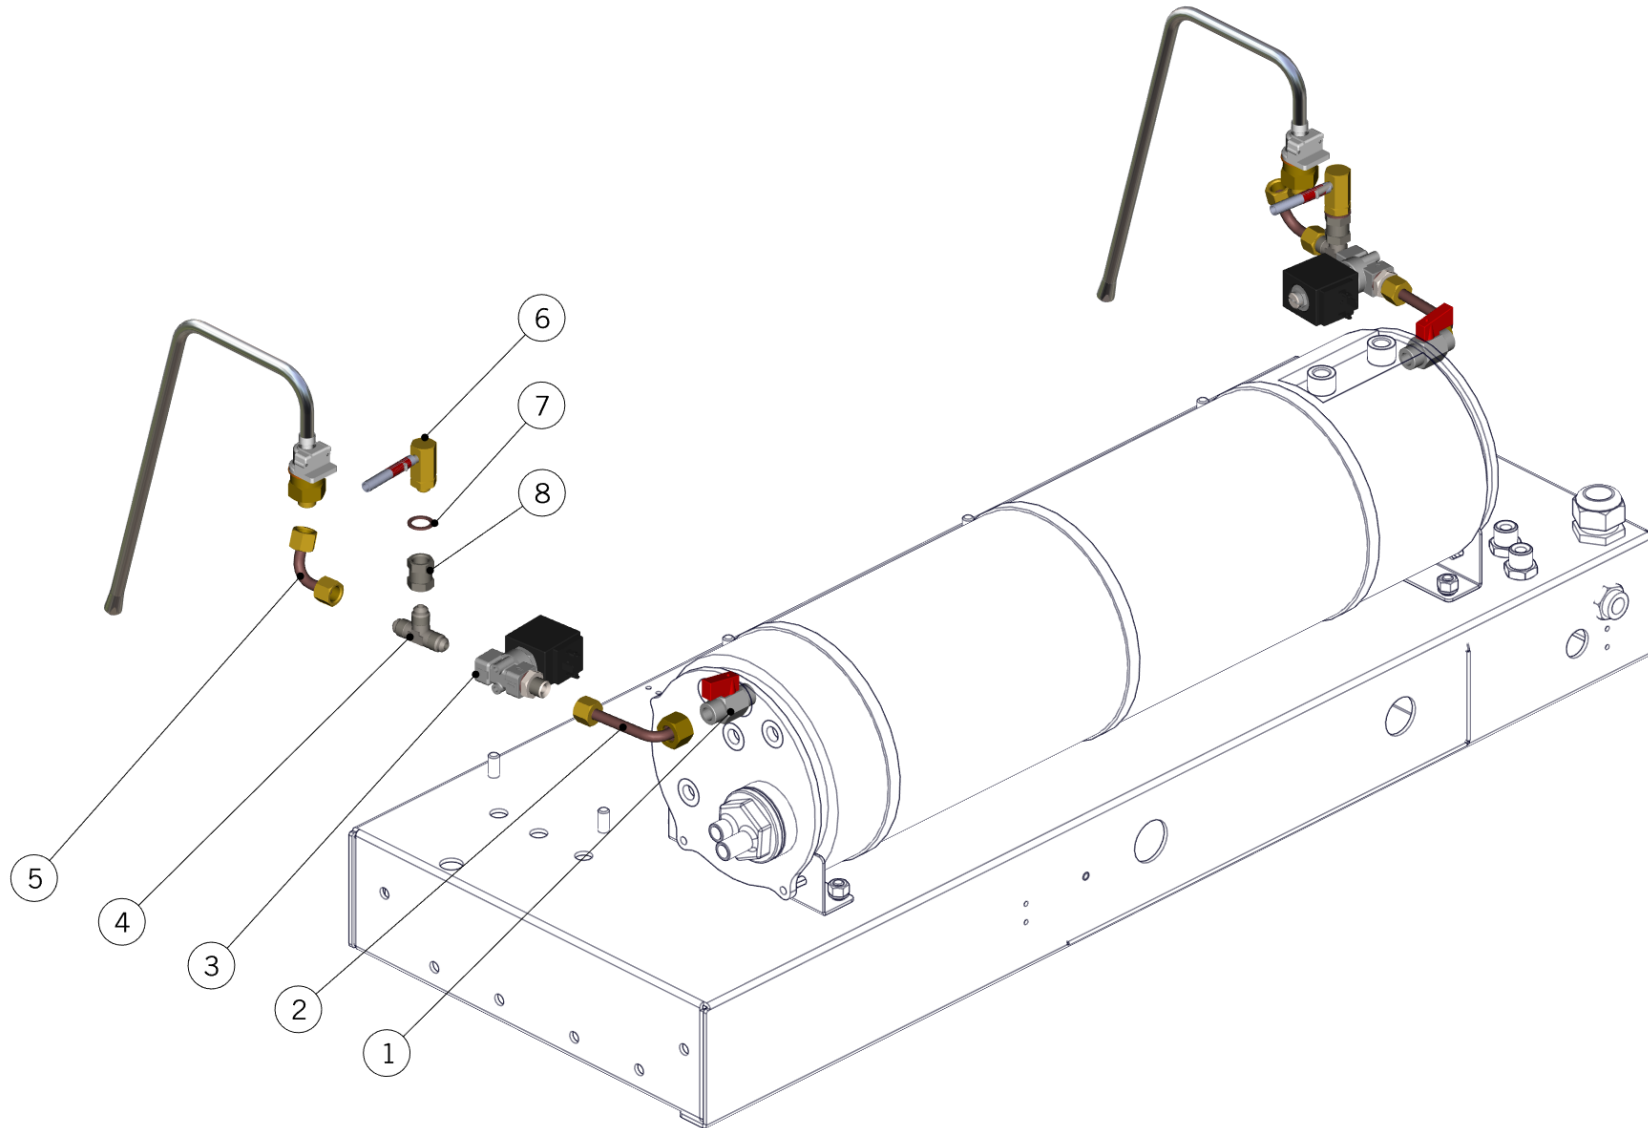

la marzocco

handmade in florence

HYDRAULIC ASSEMBLY

la marzocco

handmade in florence

HYDRAULIC ASSEMBLY

Impianto Idraulico	1	L164/MM.02	BALL VALVE WITH METAL KNOB TREATED	RUBINETTO A SFERA 3/8 M-M TRATTATO
	2	T.1.073.01	TUBE S.B. - PROP. SOLENOID V. STRADA TR.	TUBO C.V.-EV PROPORZIONALE STRADA TR.
	3	B.2.020.01	PROPORTIONAL SOLENOID VALVE STRADA	EV PROPORZIONALE STRADA
	4	A.2.002.01	TEE FITTING R1/4M WR13 BRASS TREATED	RACCORDO A T R1/4M CH13 OTTONE TRATT.
	5	T.1.128.01	TUBE PROP.SOLENOID V.-STEAM WAND TR.	TUBO EV PROP.-LANCIA VAP. STRADA EP TR.
	6	L193.02	VACUUM BREAKER VALVE RP	VALVOLA ANTIDEPRESSIONE GS/3 RP
	7	L100/1A	WASHER 13,5X19X1,5 COPPER	RONDELLA 13,5X19X1,5 RAME
	8	A.2.003.01	FITTING G1/4F-G1/4F WR17 BRASS TREATED	RACCORDO G1/4F-G1/4F CH17 OTTONE TRATT.
Item	Part number/Codice		Description	Descrizione