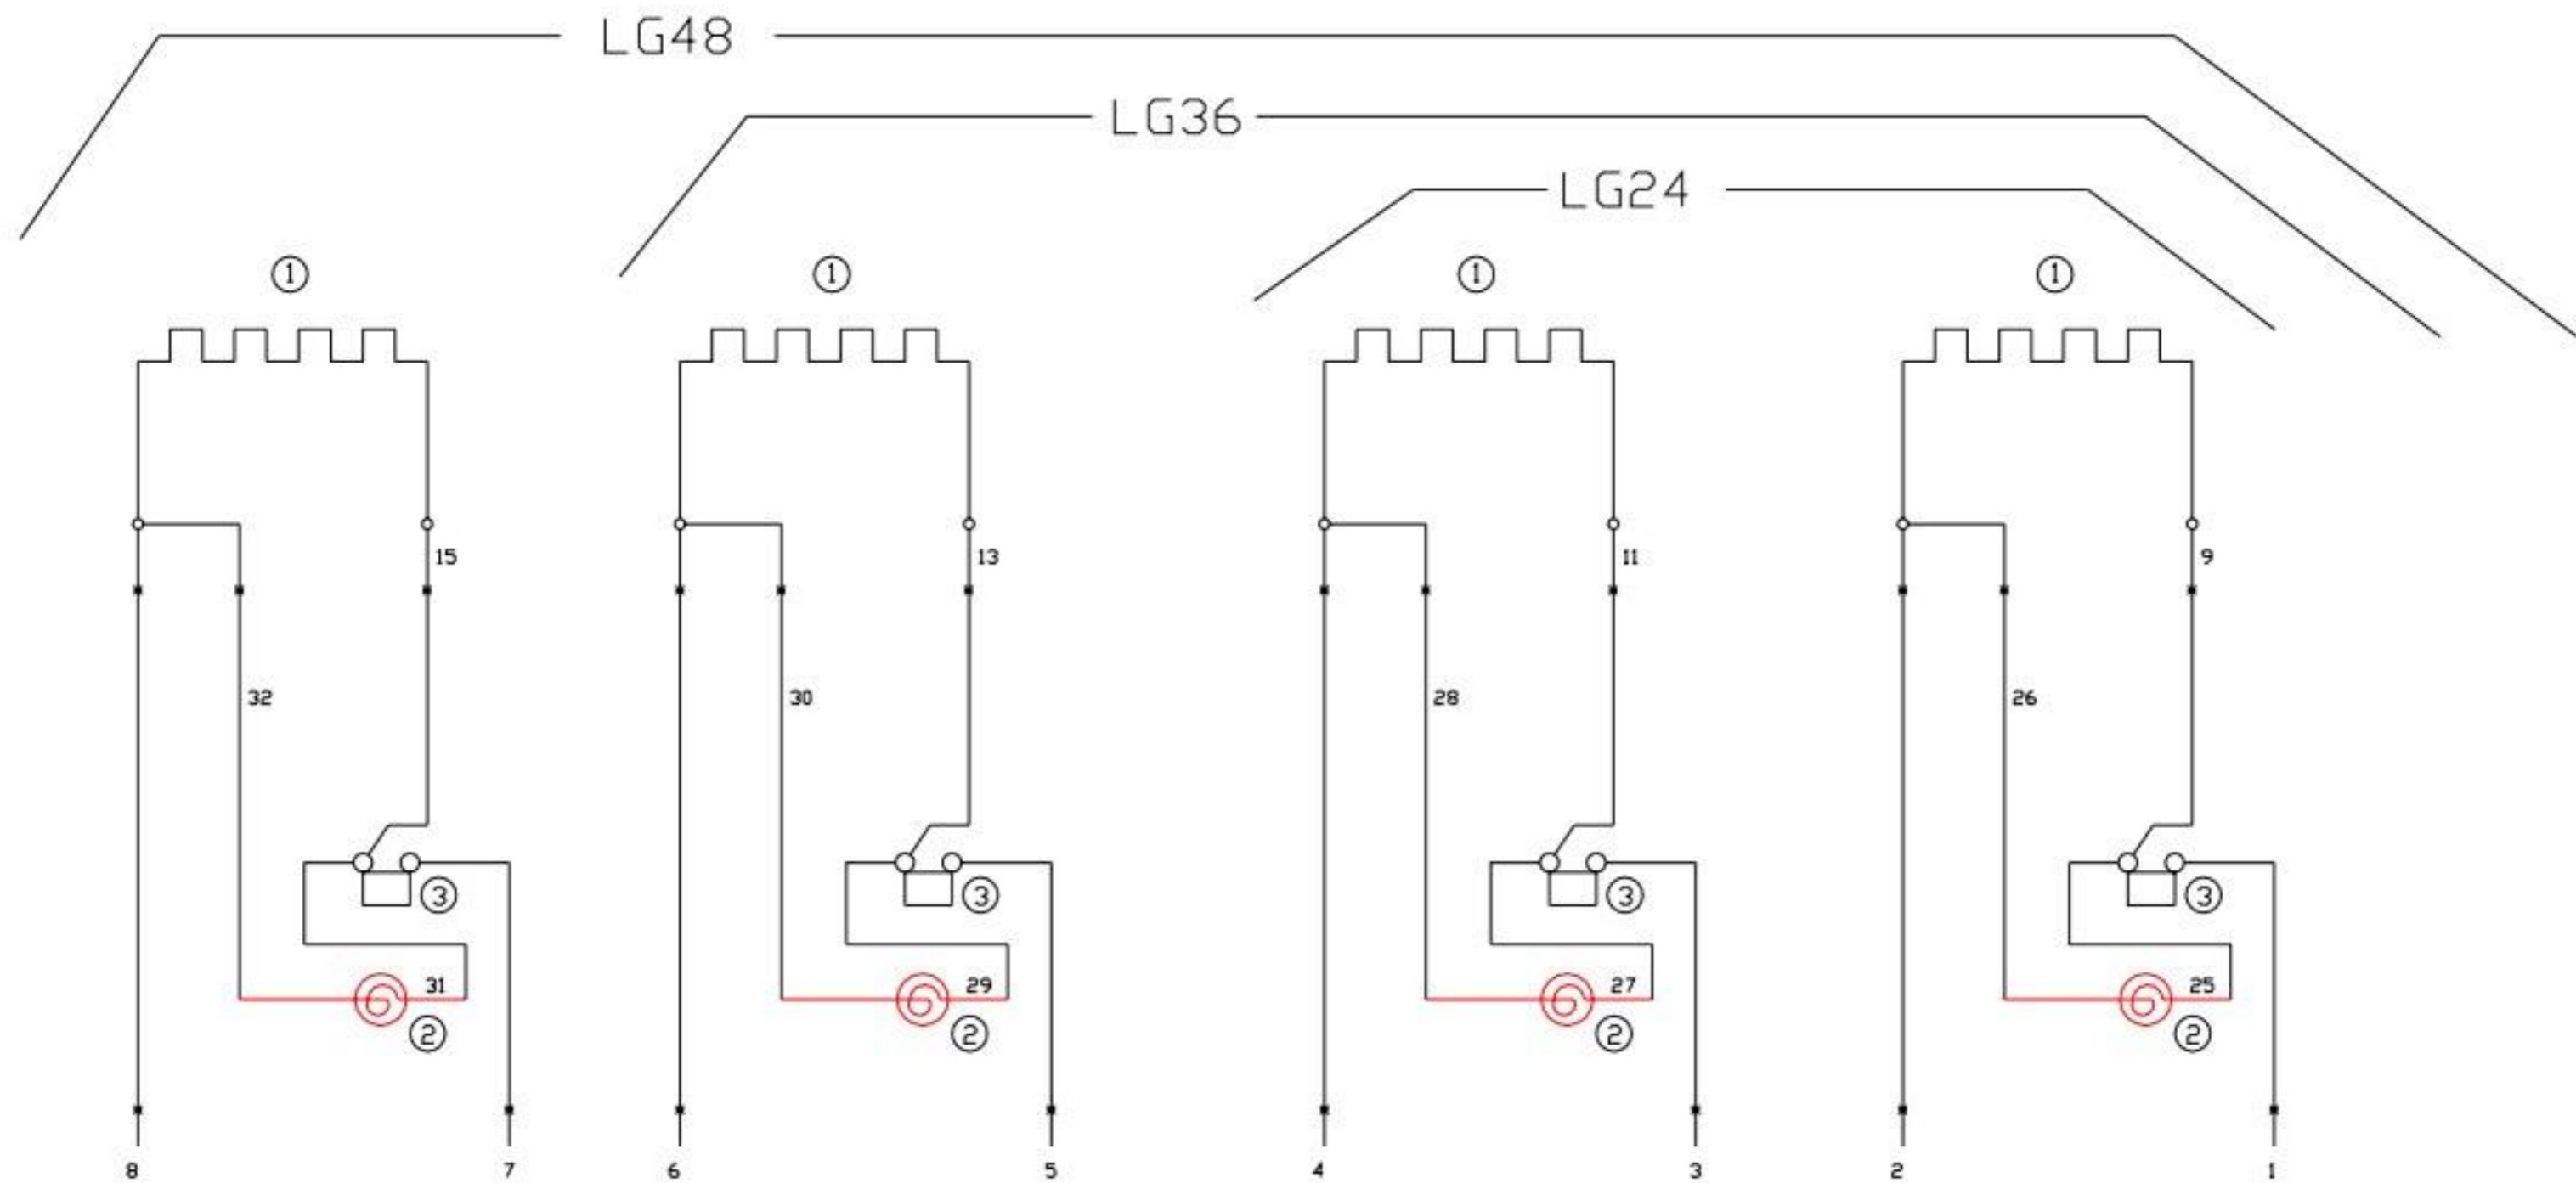

NEMA L6-30  
PLUG

10/3

L1

L2

HOOD ELEMENT

PLATE ELEMENT

TSTAT

| VOLTS | KW   | AMPS |
|-------|------|------|
| 208   | 3.24 | 15.6 |
| 240   | 4.3  | 18   |

LG48

LG36

LG24

LG48

LG36

LG24