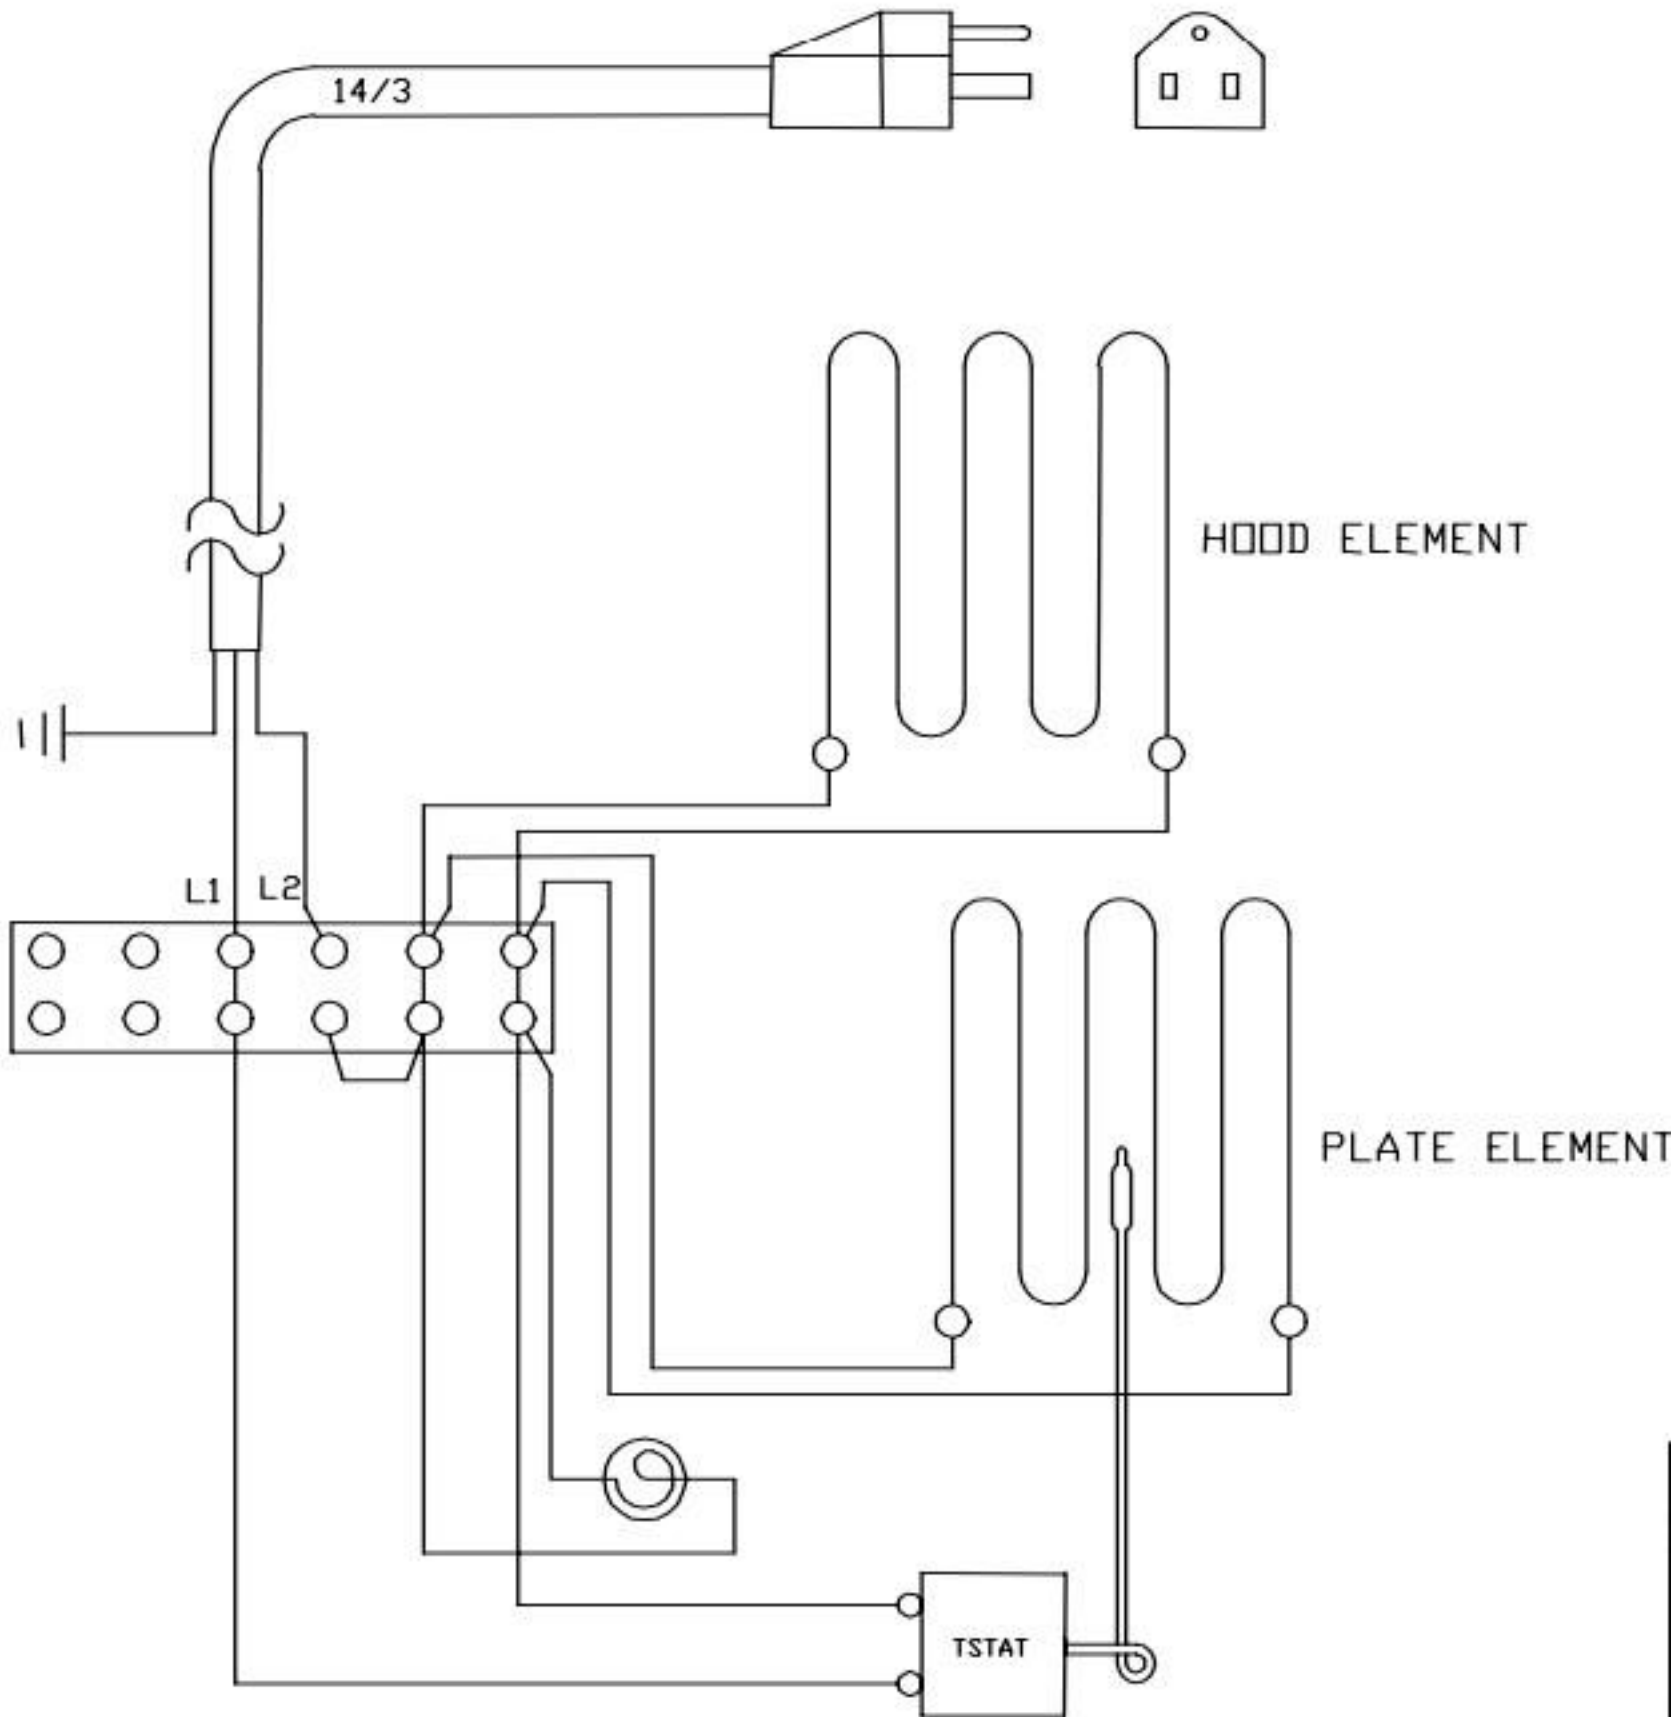

NEMA L6-30  
PLUG

10/3

L1

L2

HOOD ELEMENT

PLATE ELEMENT

TSTAT

| VOLTS | KW   | AMPS |
|-------|------|------|
| 208   | 3.24 | 15.6 |
| 240   | 4.3  | 18   |

LG48

LG36

LG24

LG48

LG36

LG24