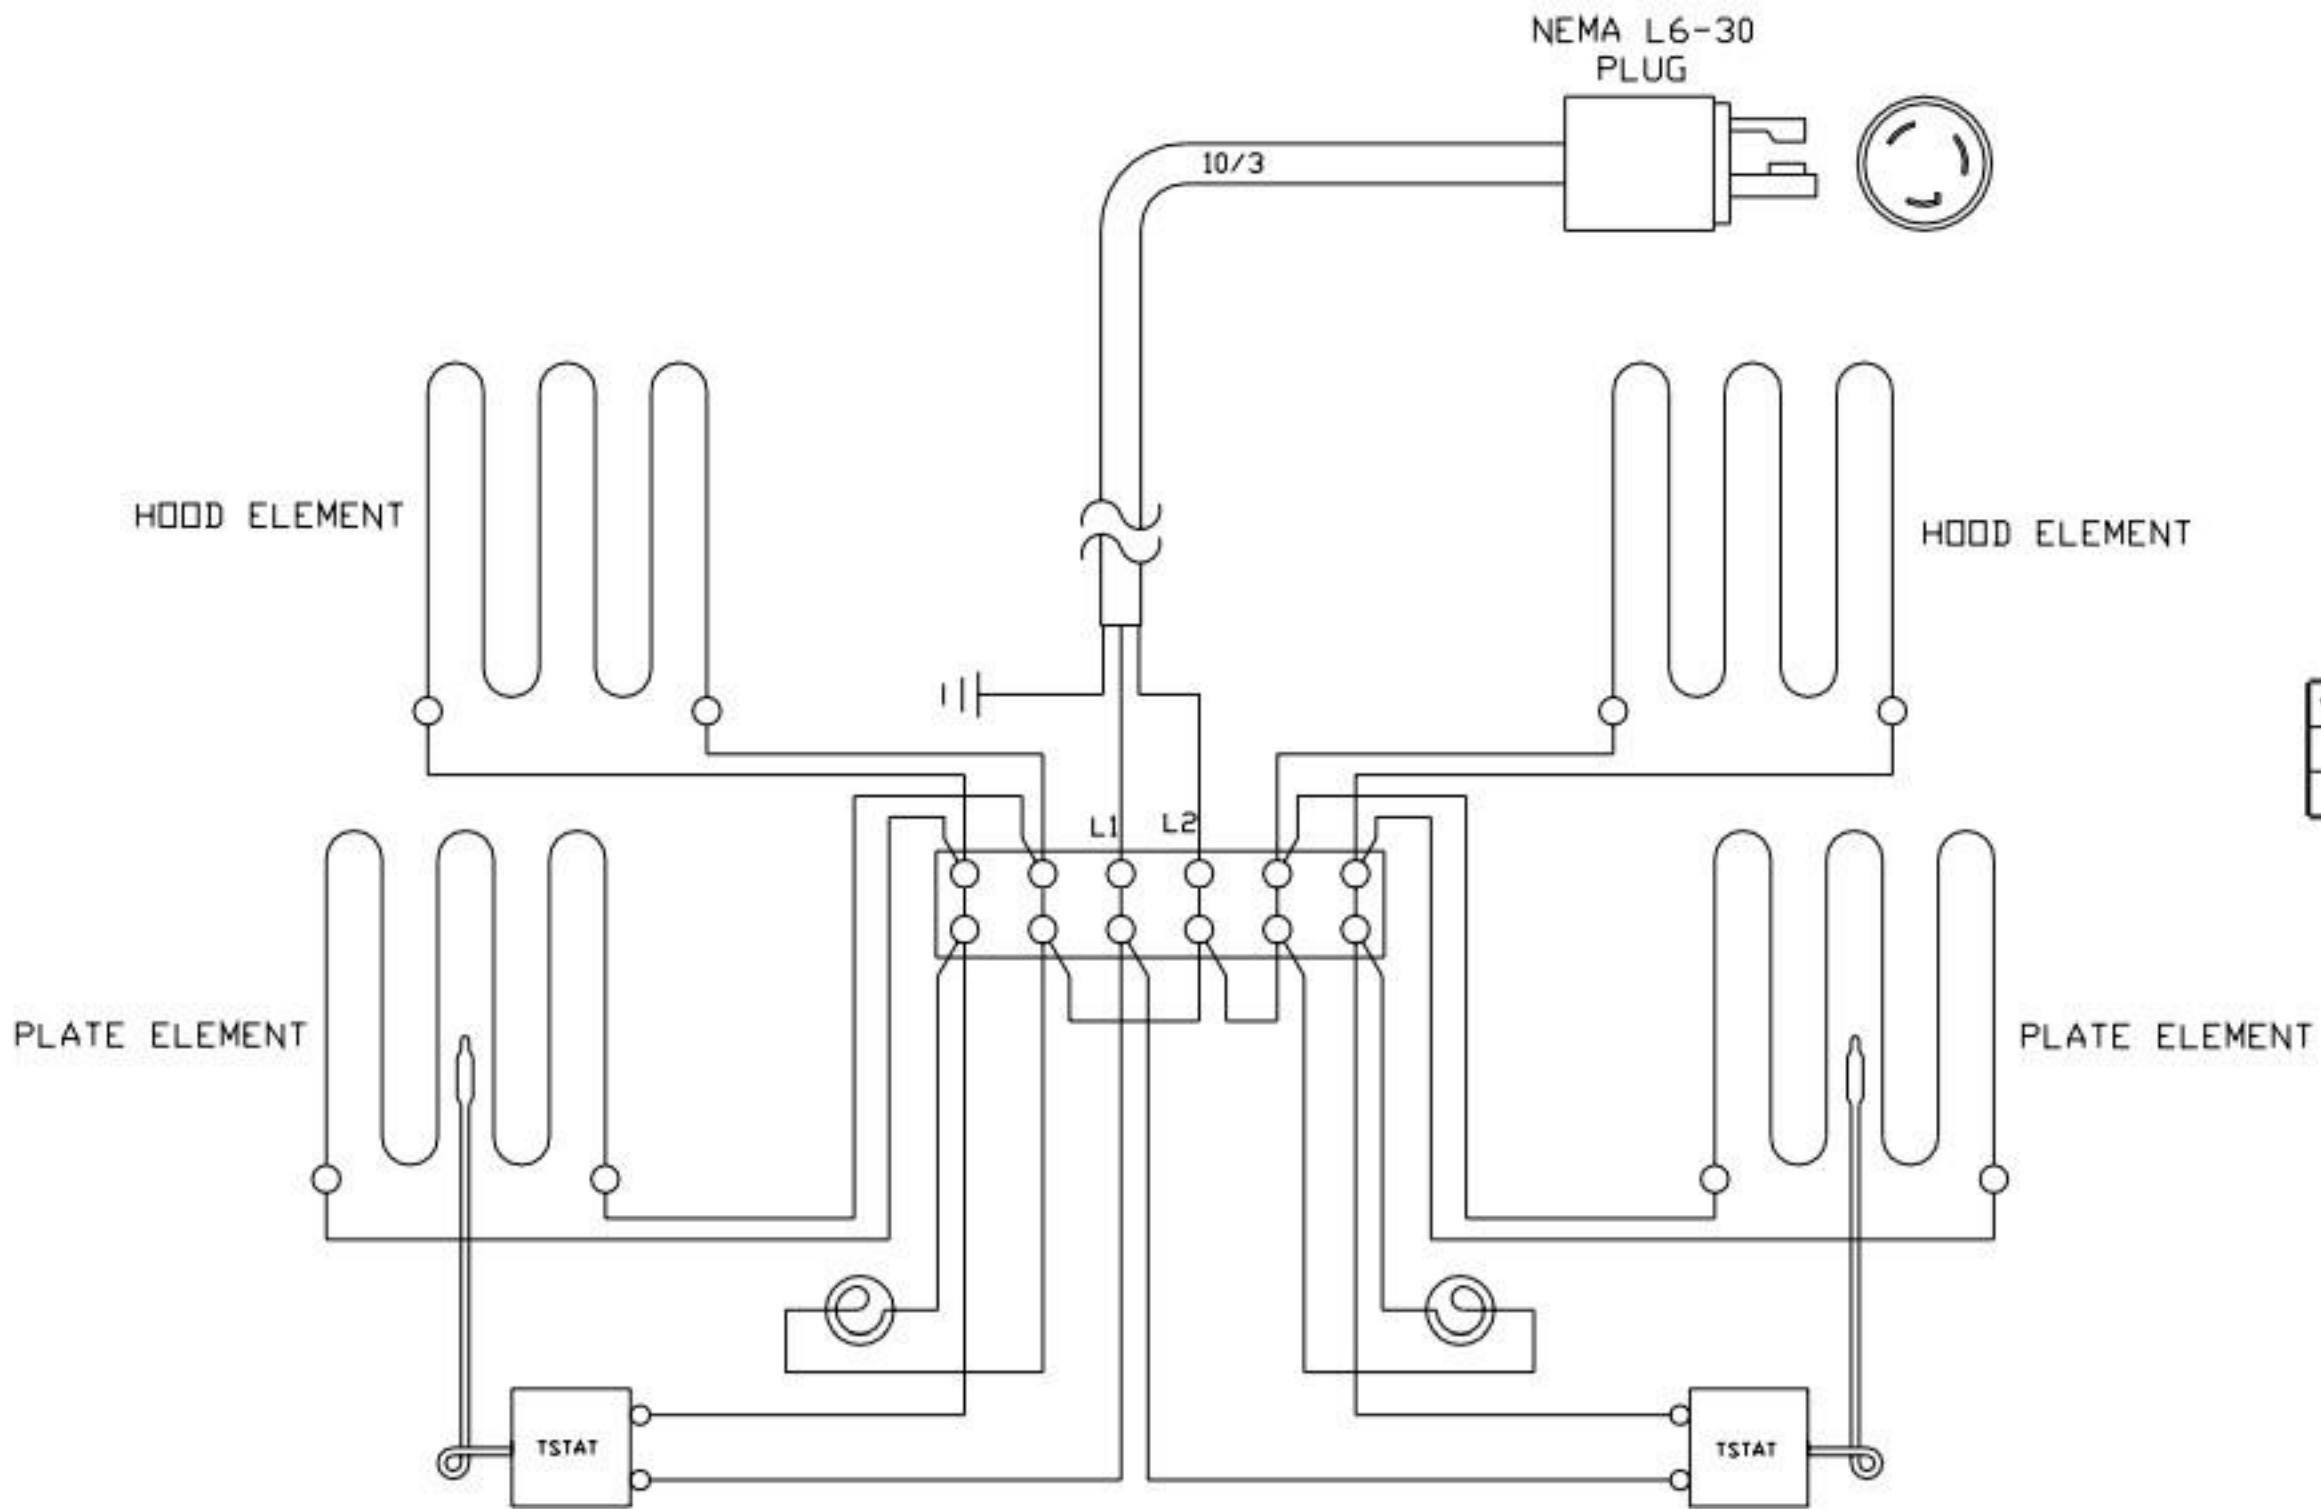

NEMA L6-30  
PLUG

10/3

L1

L2

HOOD ELEMENT

PLATE ELEMENT

TSTAT

| VOLTS | KW   | AMPS |
|-------|------|------|
| 208   | 3.24 | 15.6 |
| 240   | 4.3  | 18   |

LG48

LG36

LG24

LG48

LG36

LG24