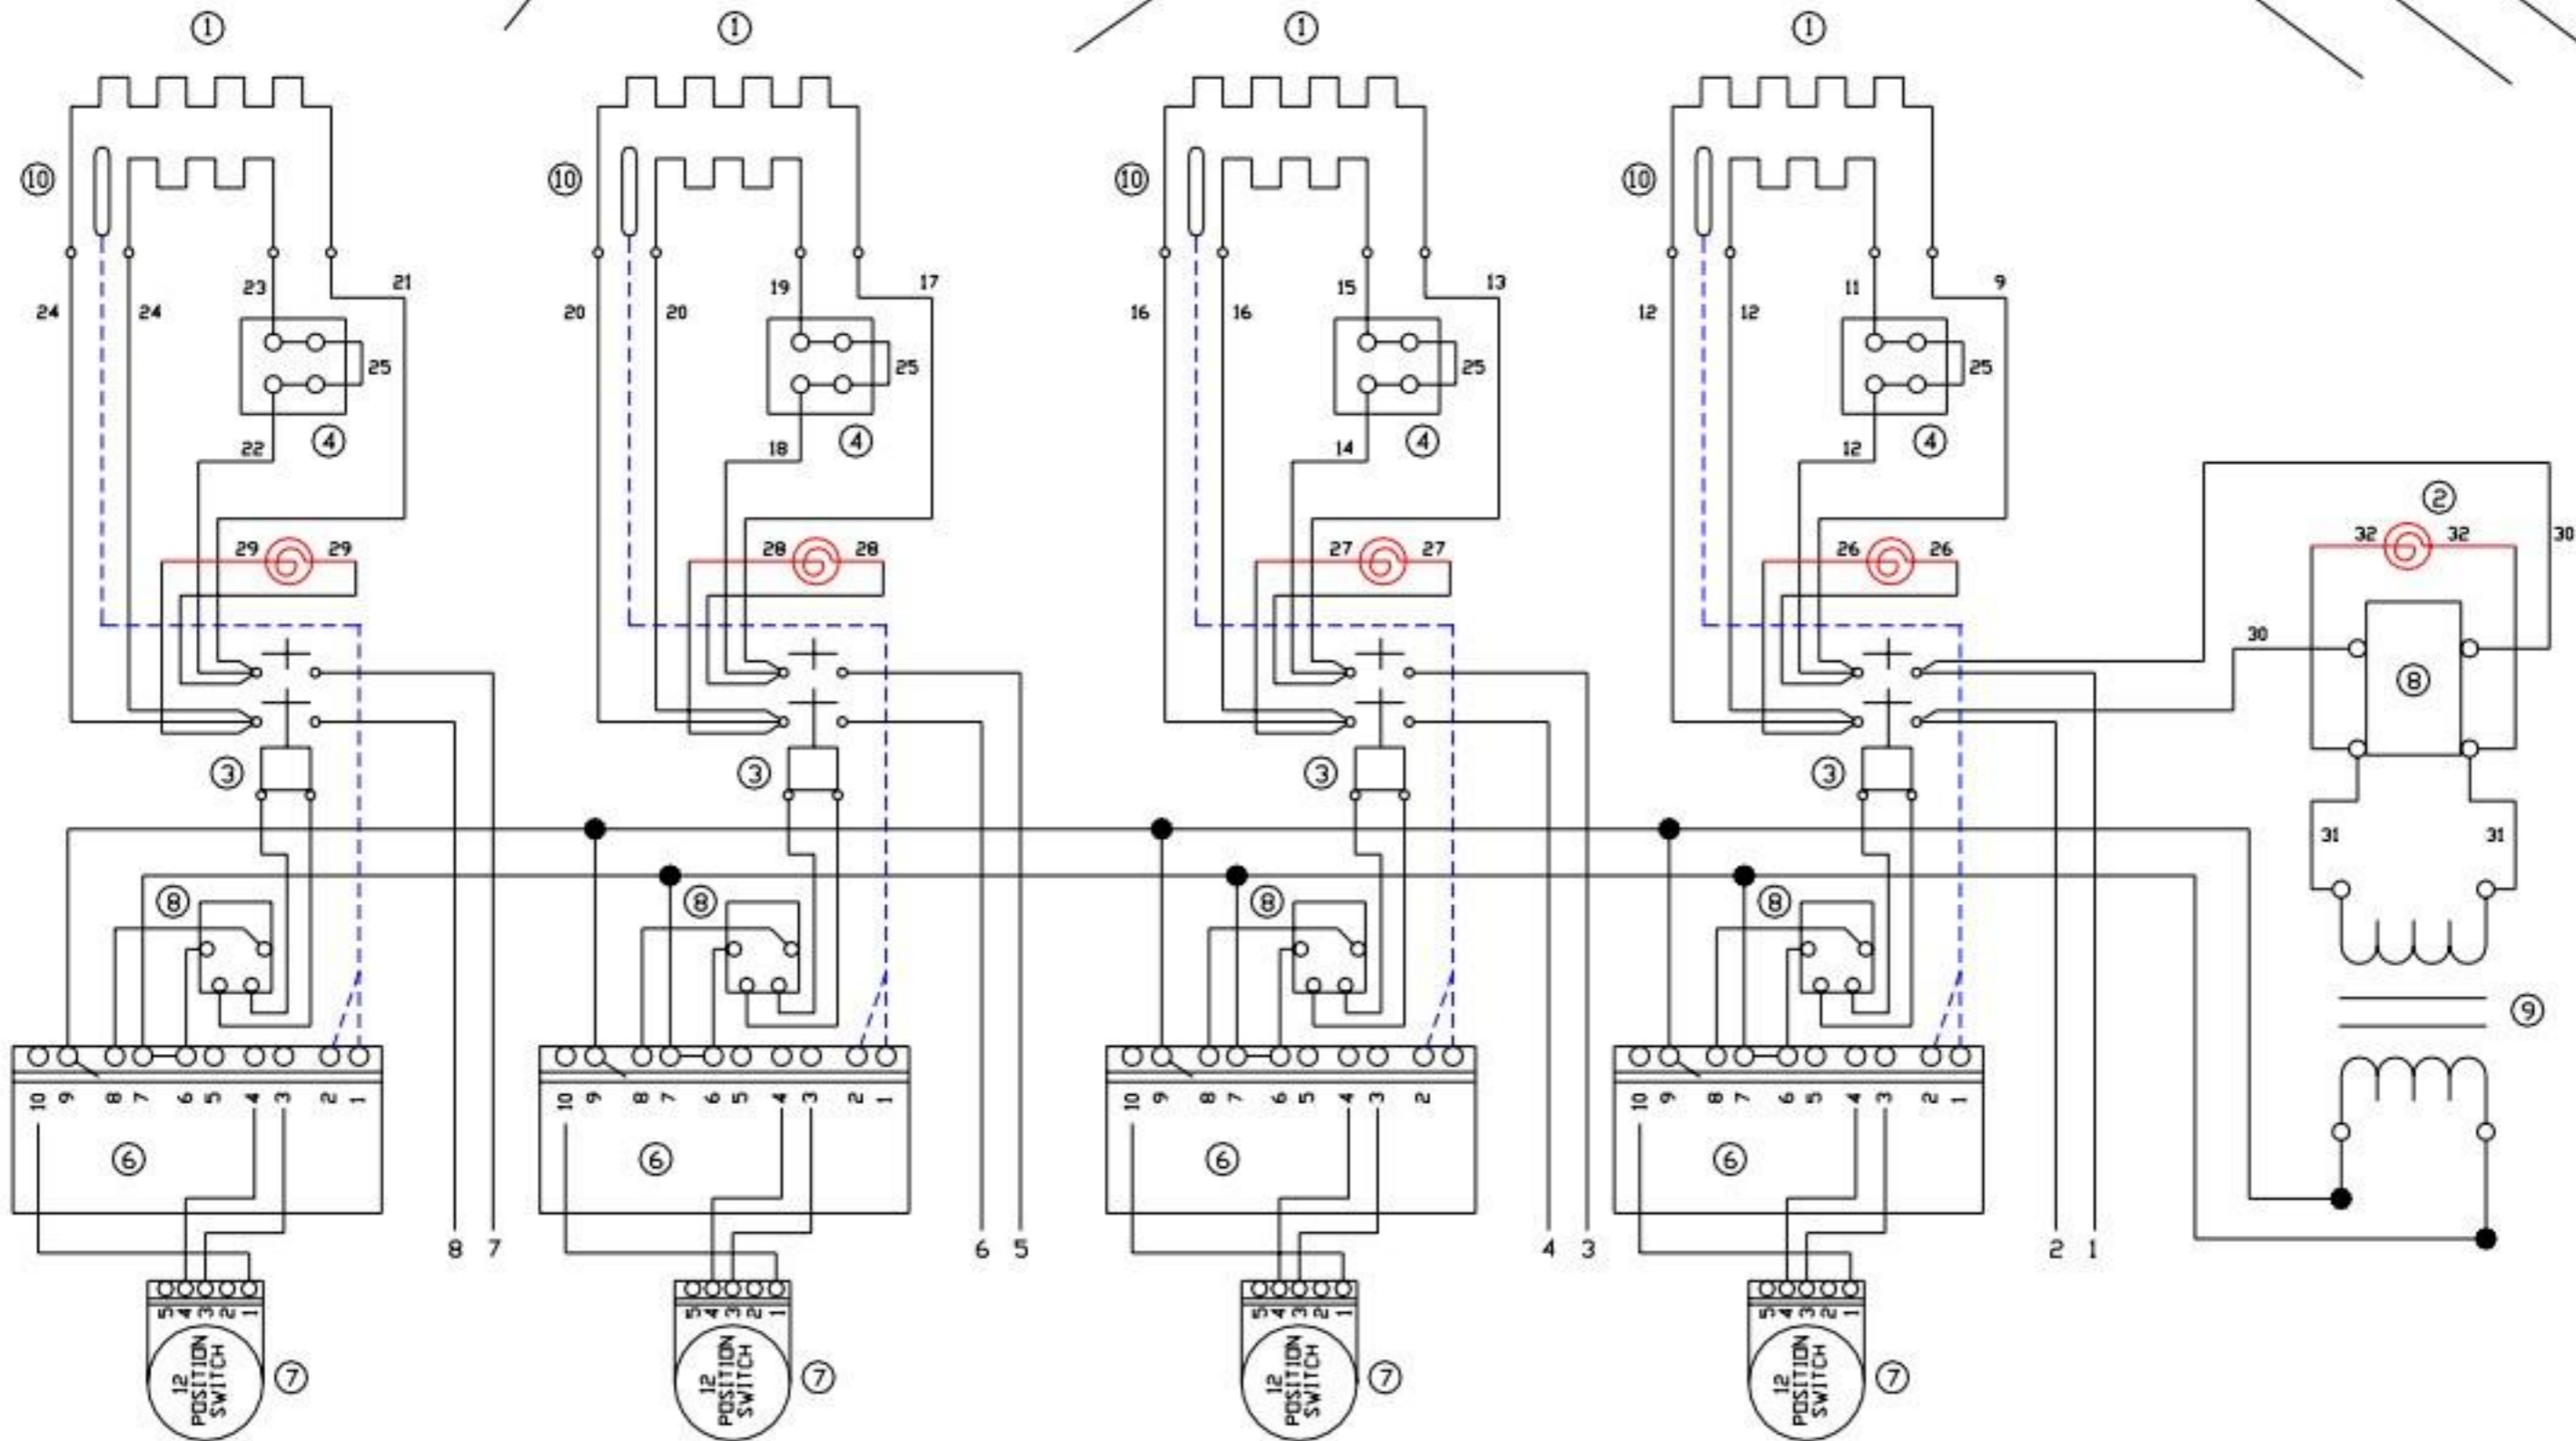

NEMA L6-30  
PLUG

10/3

L1

L2

HOOD ELEMENT

PLATE ELEMENT

TSTAT

| VOLTS | KW   | AMPS |
|-------|------|------|
| 208   | 3.24 | 15.6 |
| 240   | 4.3  | 18   |

LG48

LG36

LG24

LG48

LG36

LG24