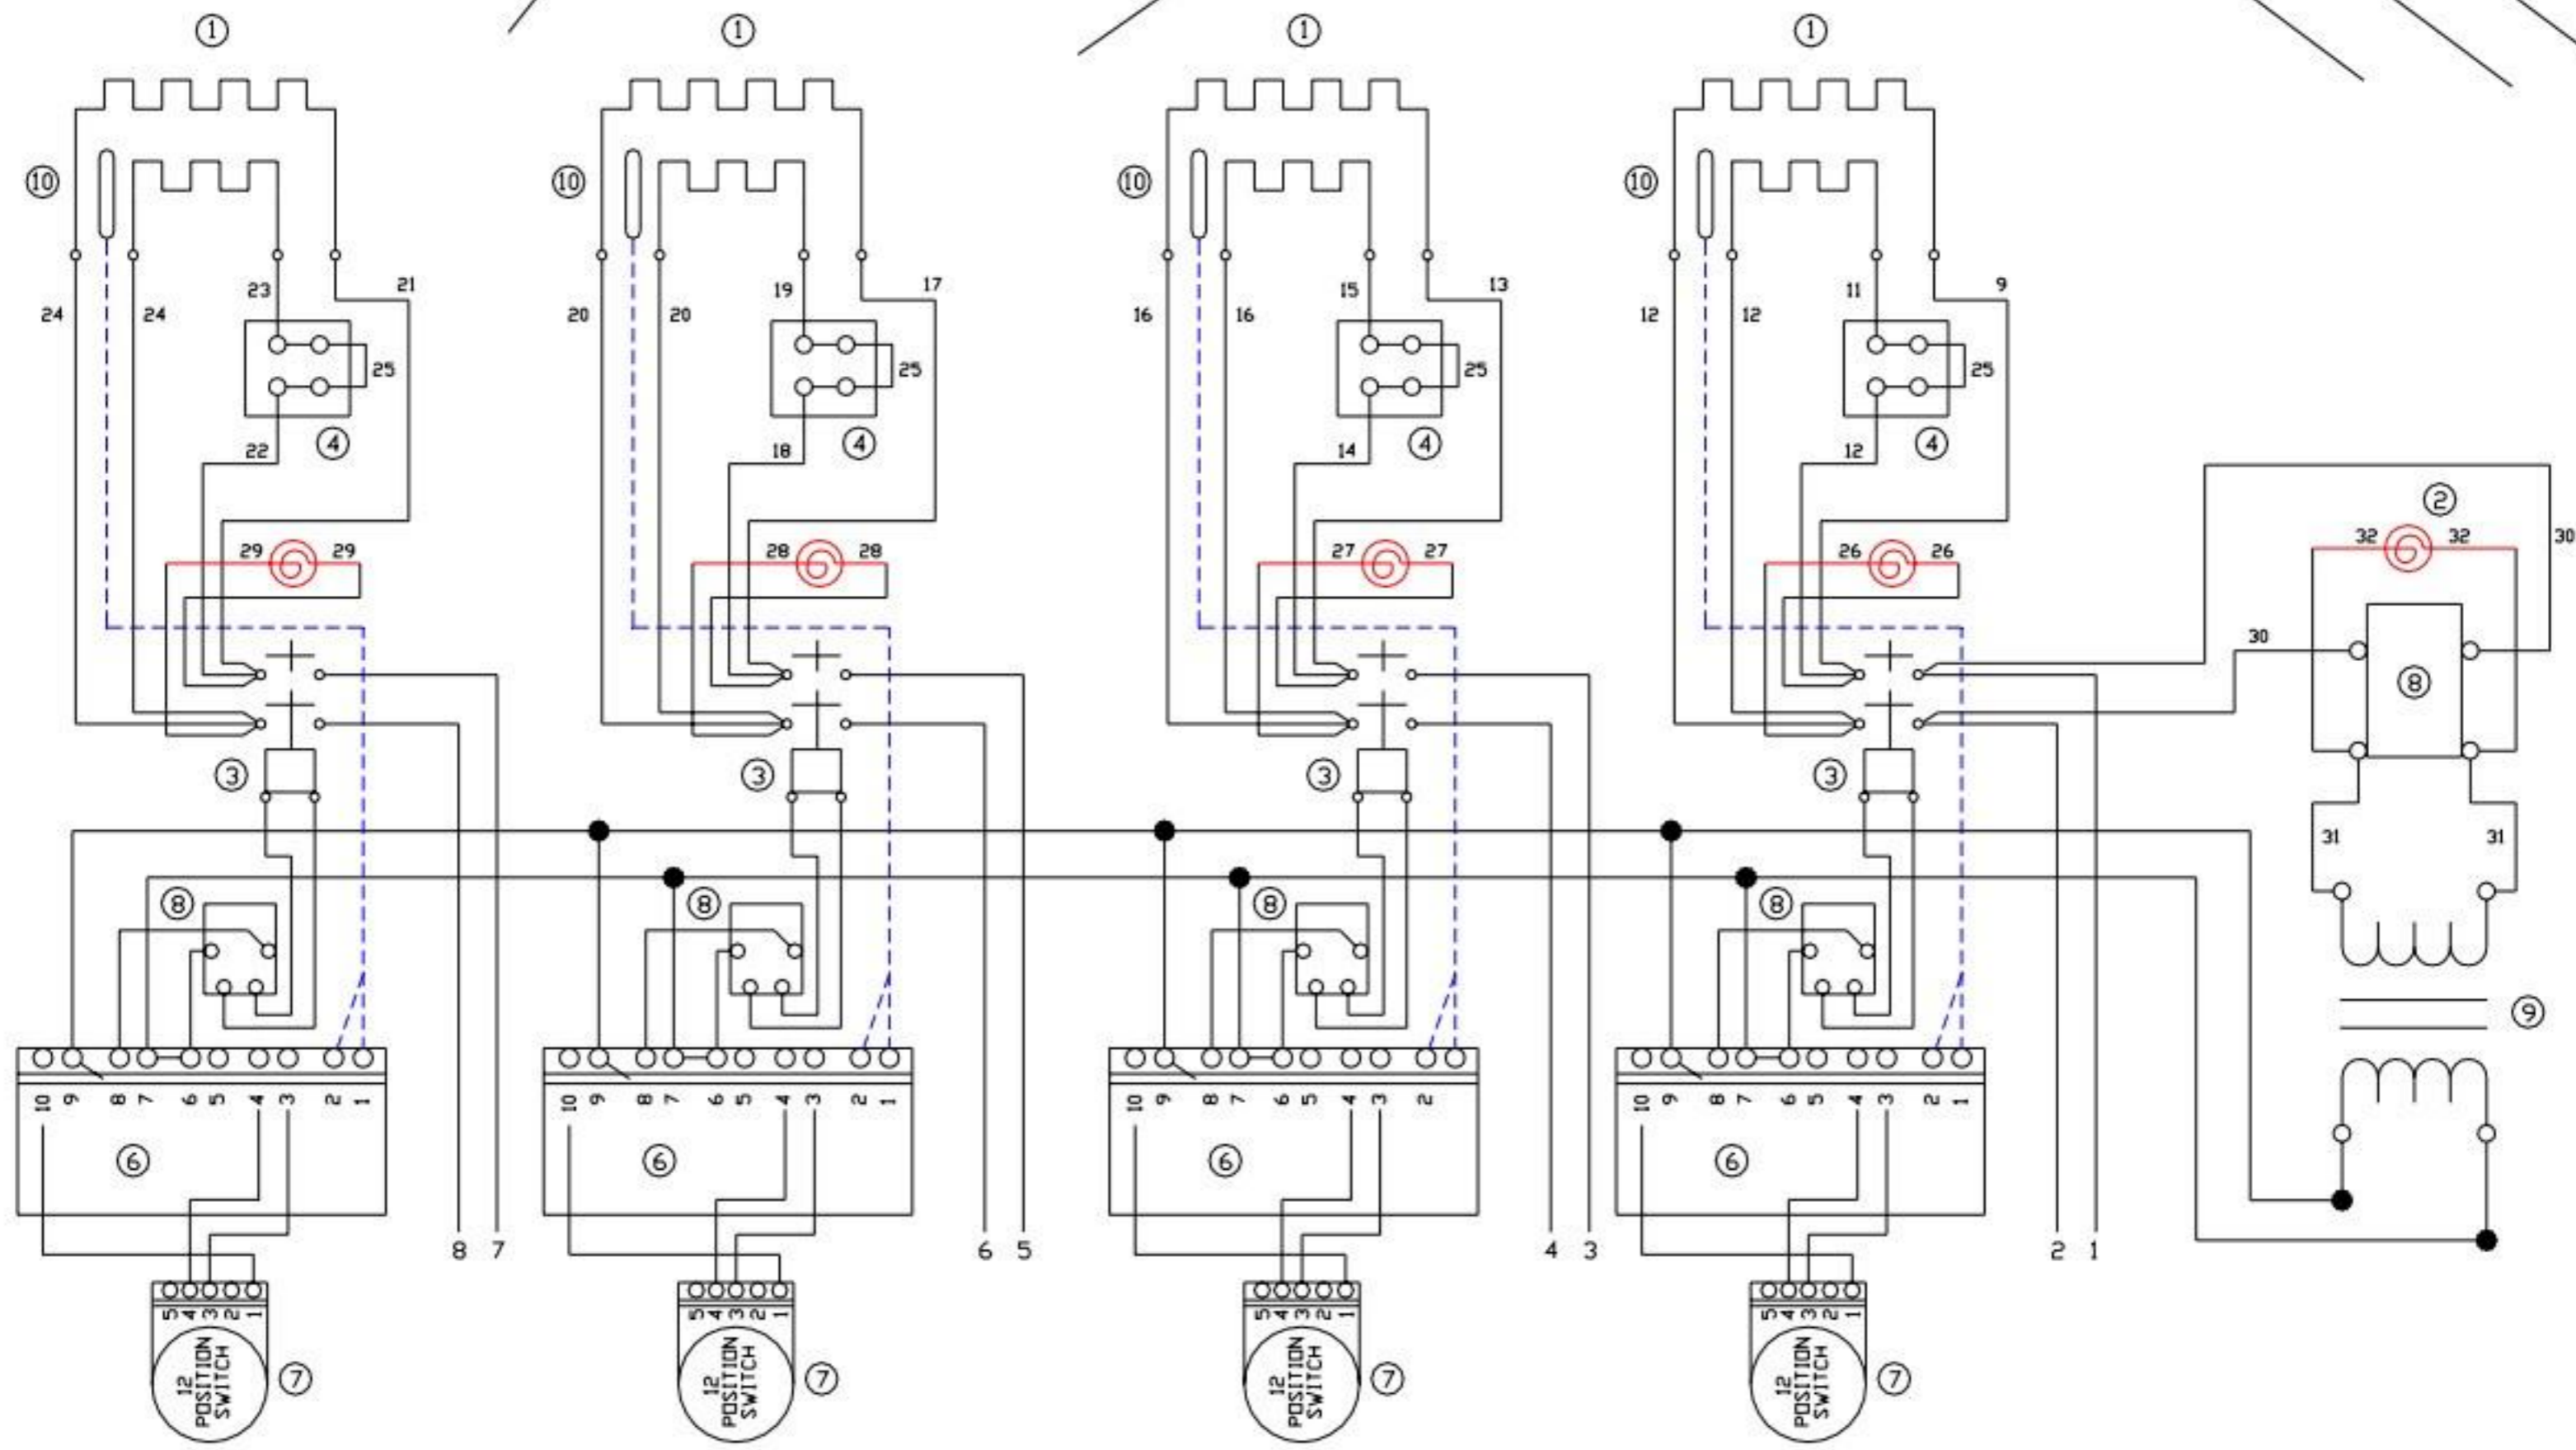

NEMA L6-30  
PLUG

10/3

L1 L2

HOOD ELEMENT

PLATE ELEMENT

TSTAT

NEMA L6-30  
PLUG

10/3

L1 L2

HOOD ELEMENT

HOOD ELEMENT

PLATE ELEMENT

PLATE ELEMENT

VOLTS	KW	AMPS
208	3.24	15.6
240	4.3	18

LG48

LG36

LG24

LG48

LG36

LG24