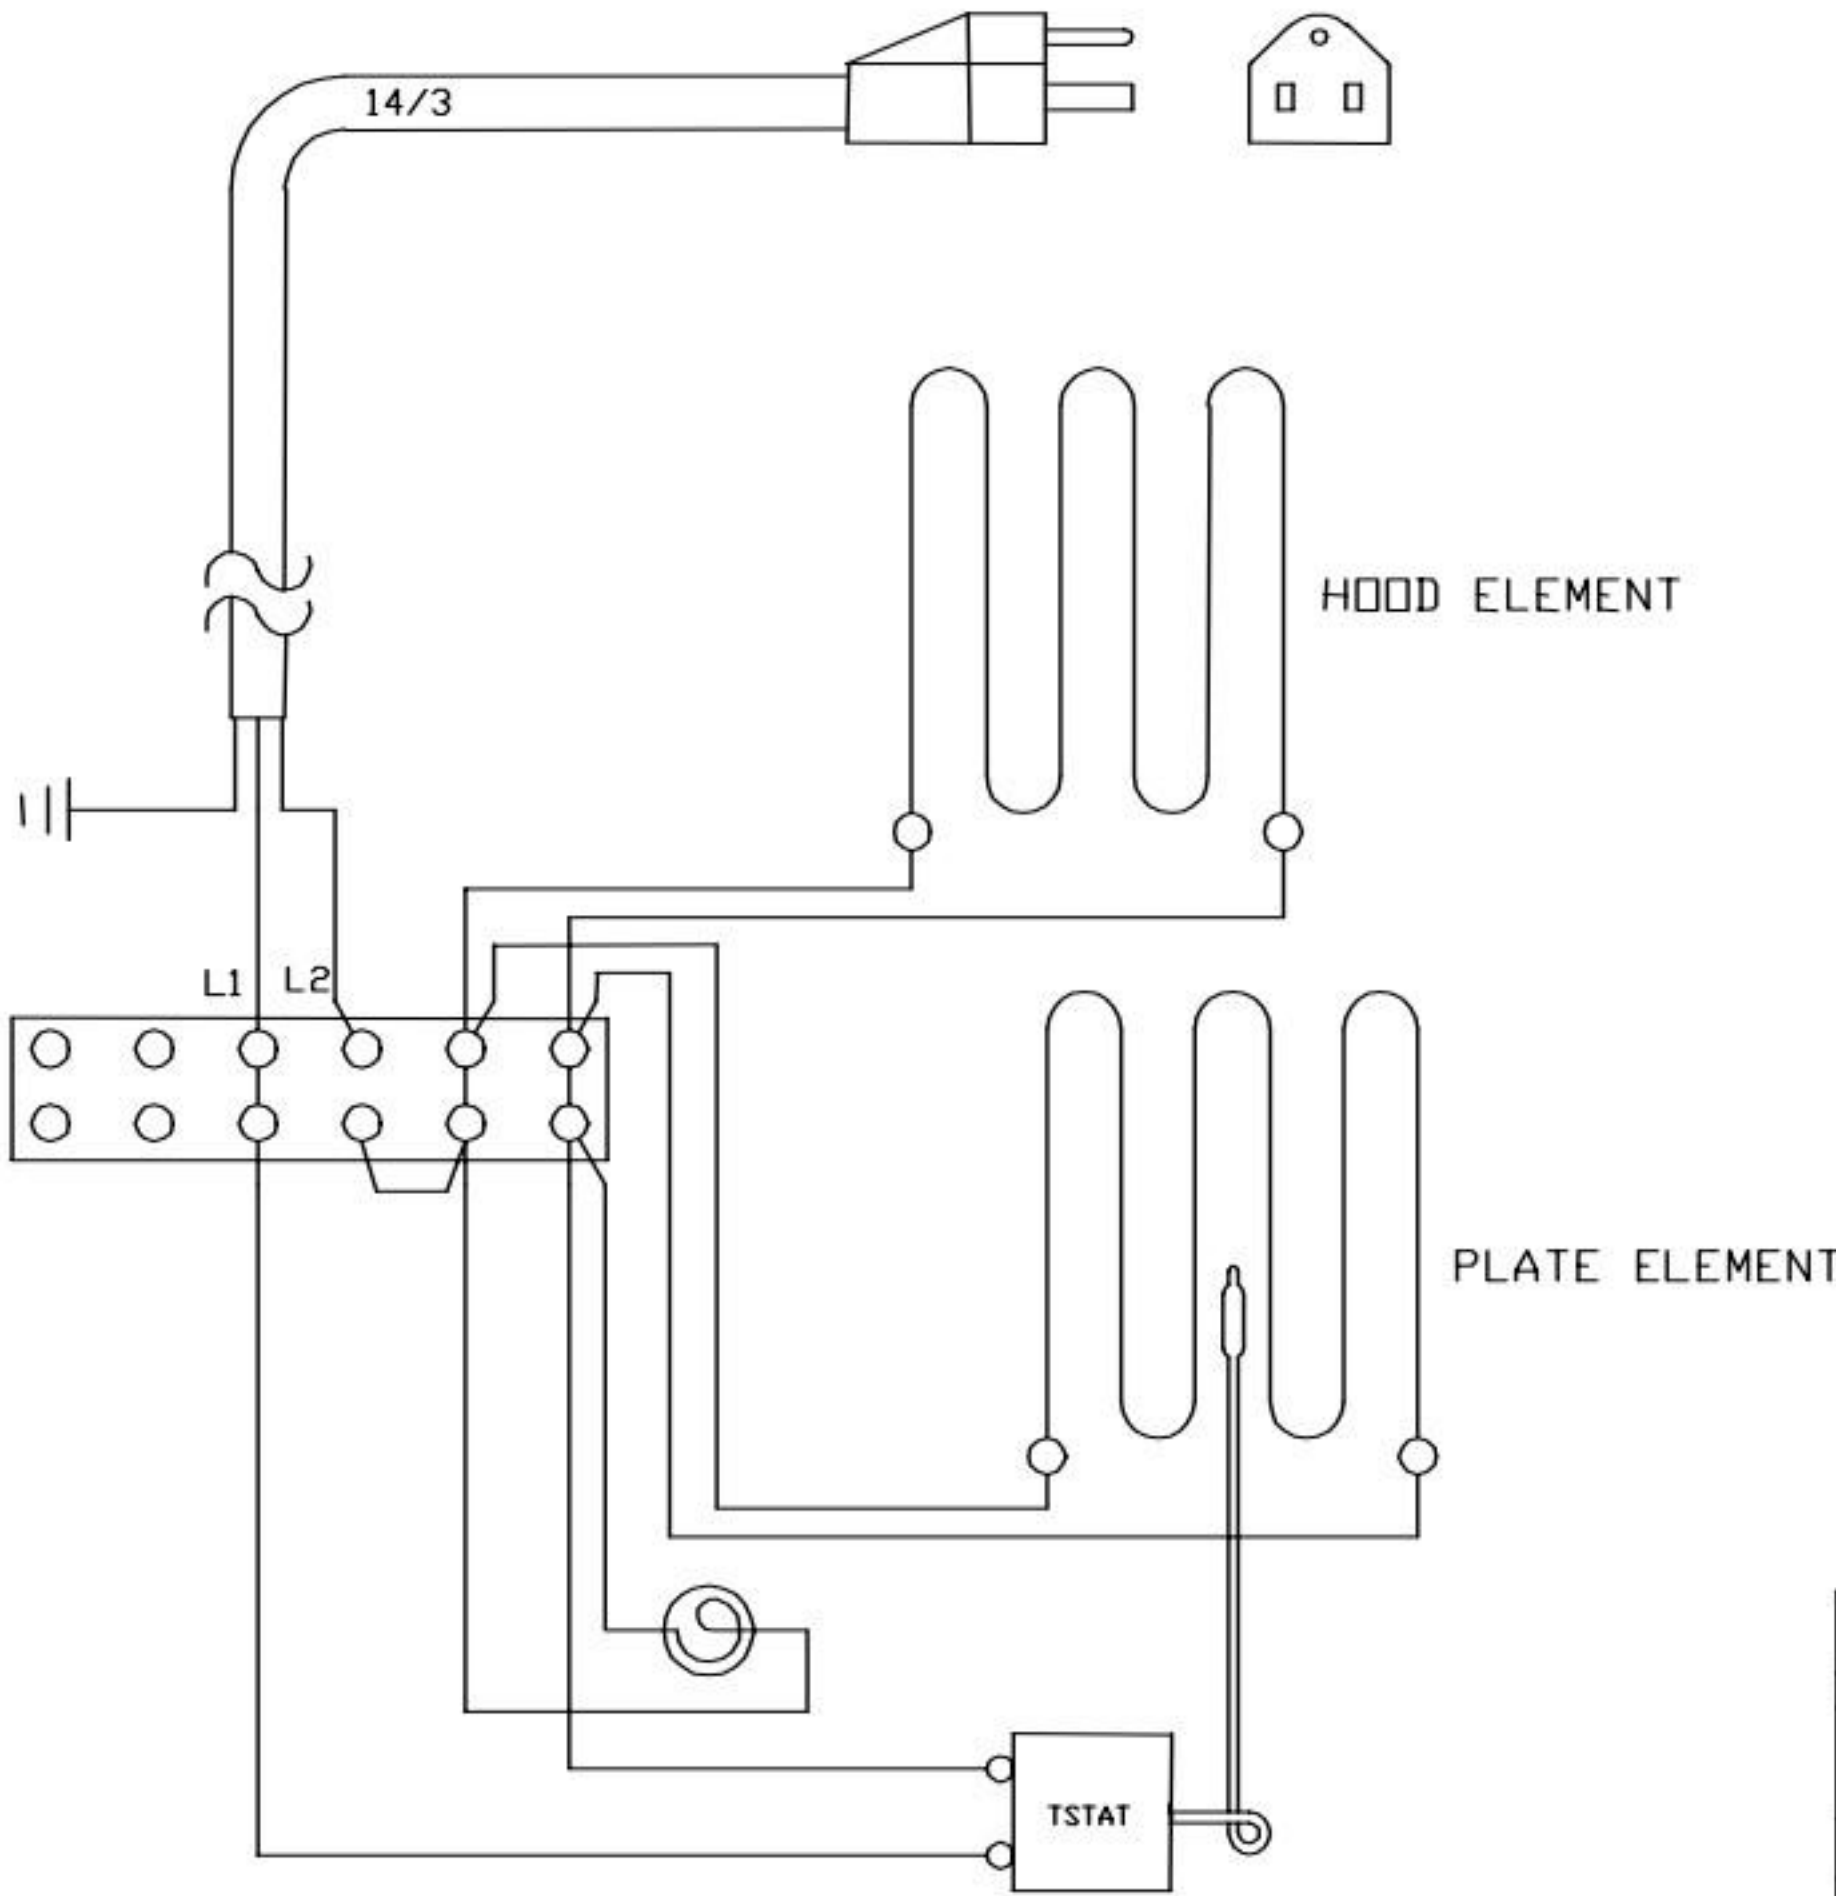

NEMA L6-30  
PLUG

10/3

L1 L2

HOOD ELEMENT

PLATE ELEMENT

TSTAT

NEMA L6-30  
PLUG

10/3

L1 L2

HOOD ELEMENT

HOOD ELEMENT

PLATE ELEMENT

PLATE ELEMENT

VOLTS	KW	AMPS
208	3.24	15.6
240	4.3	18

LG48

LG36

LG24

LG48

LG36

LG24