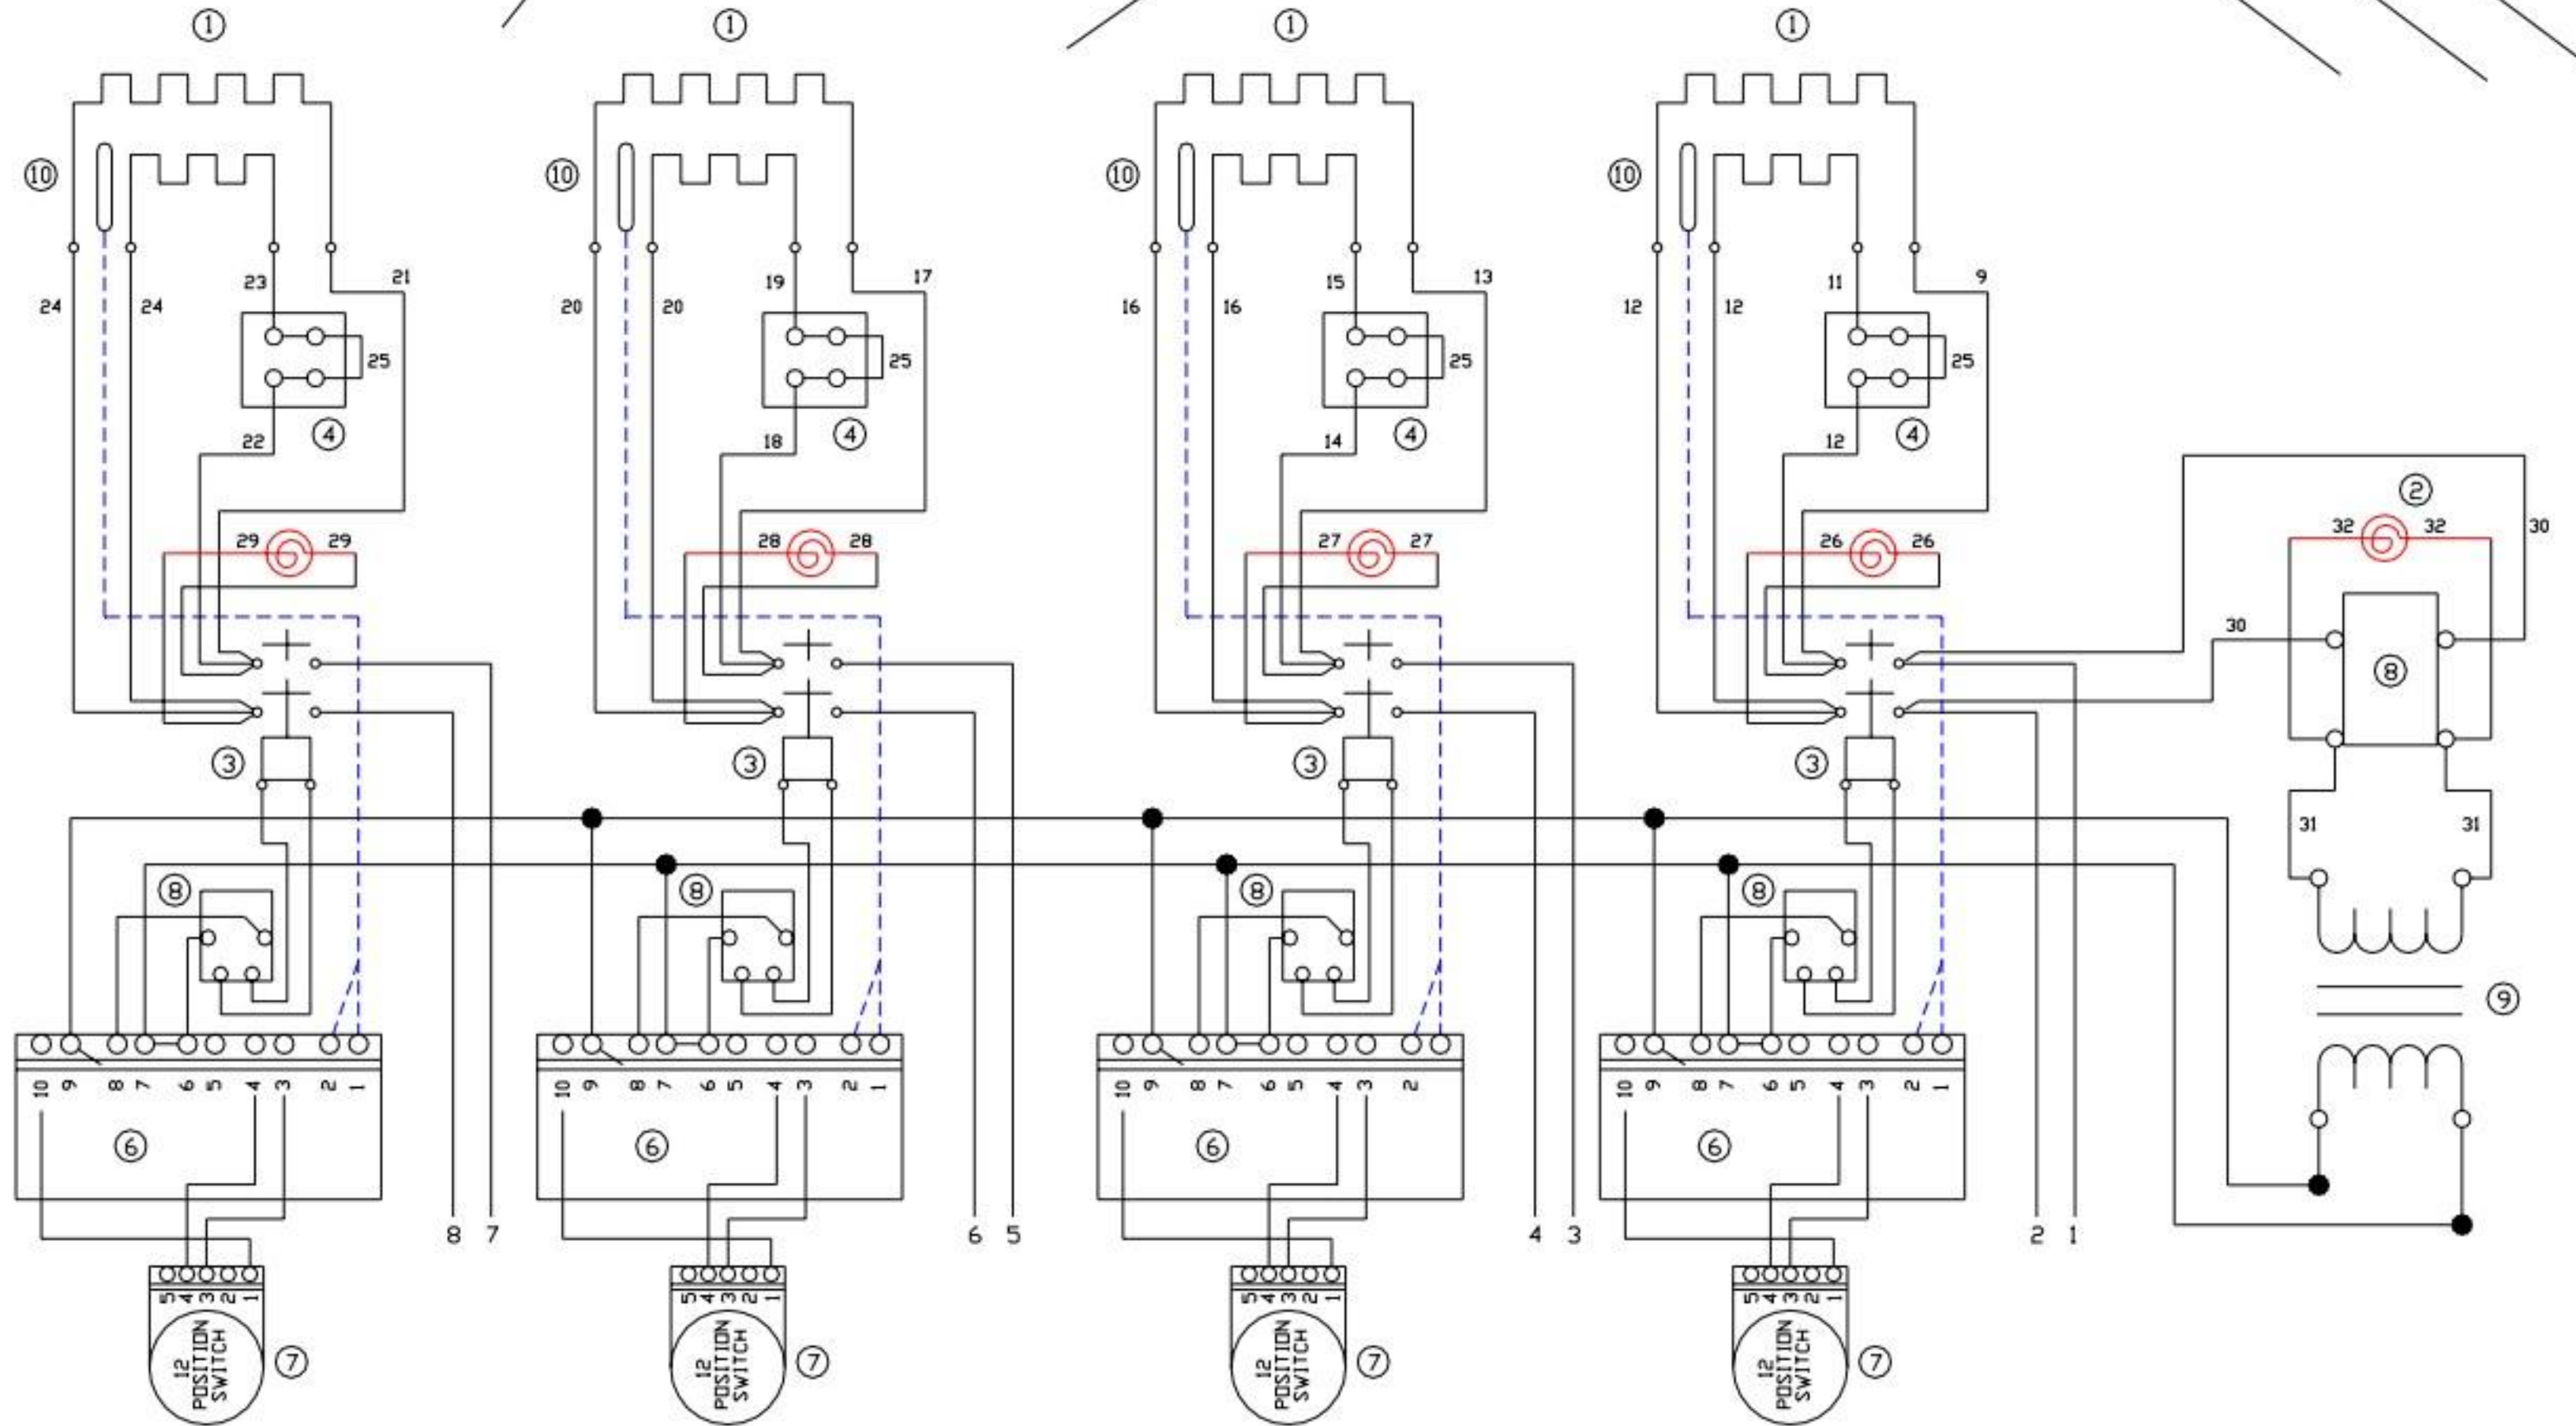

LG48

LG36

LG24