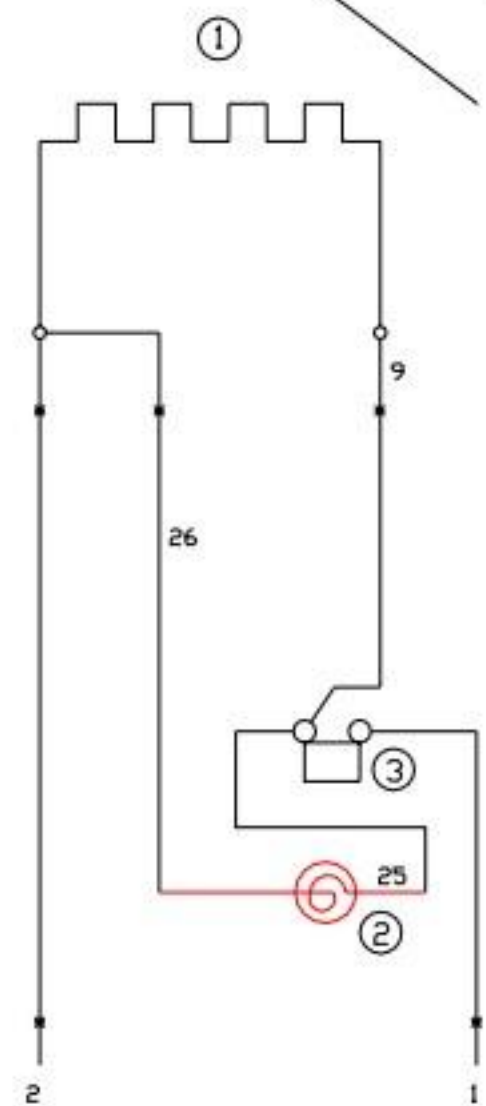

LG48

LG36

LG24