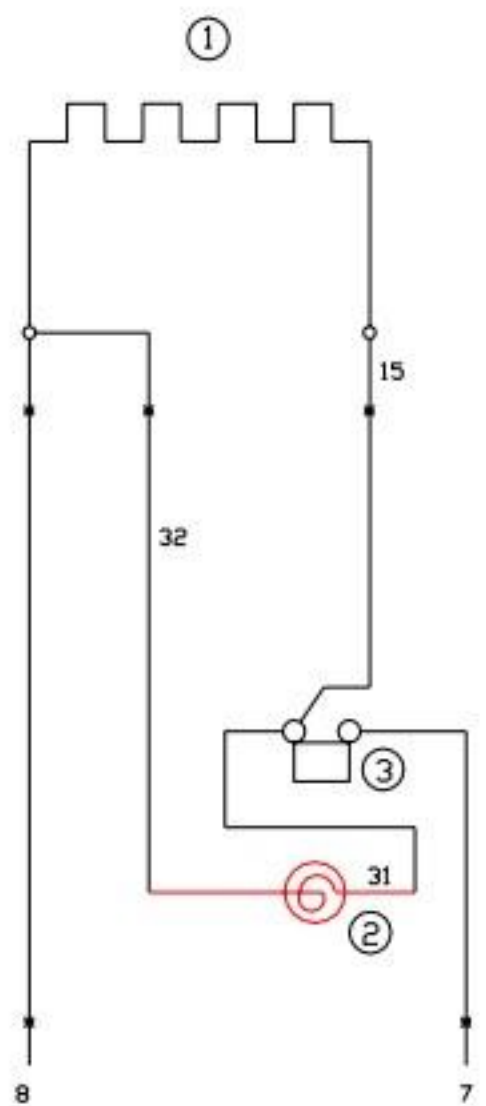

LG48

LG36

LG24