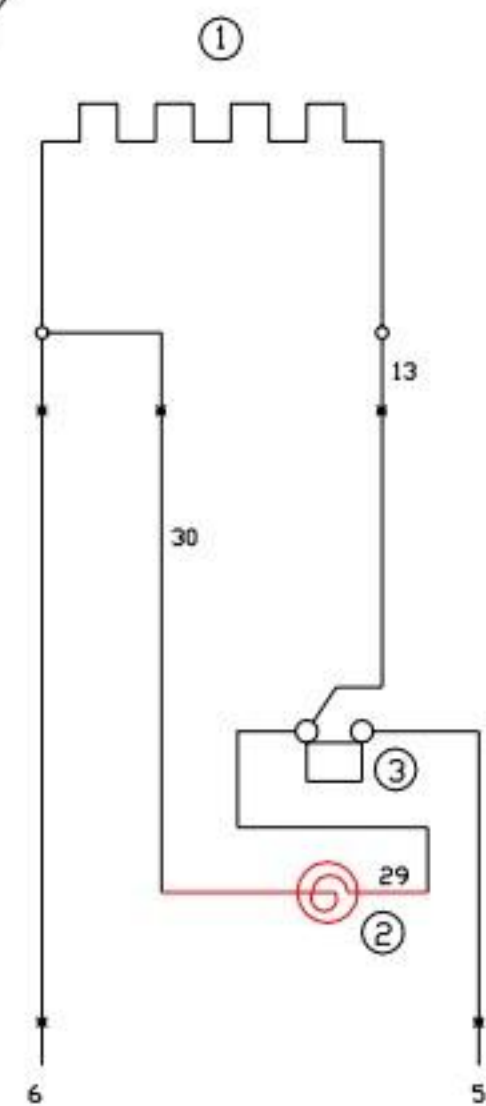

LG48

LG36

LG24