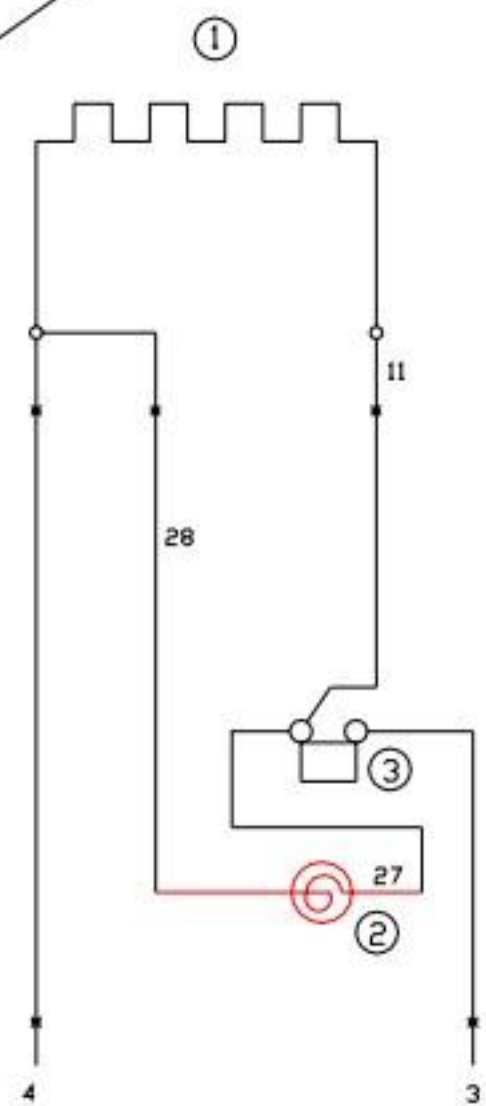

LG48

LG36

LG24