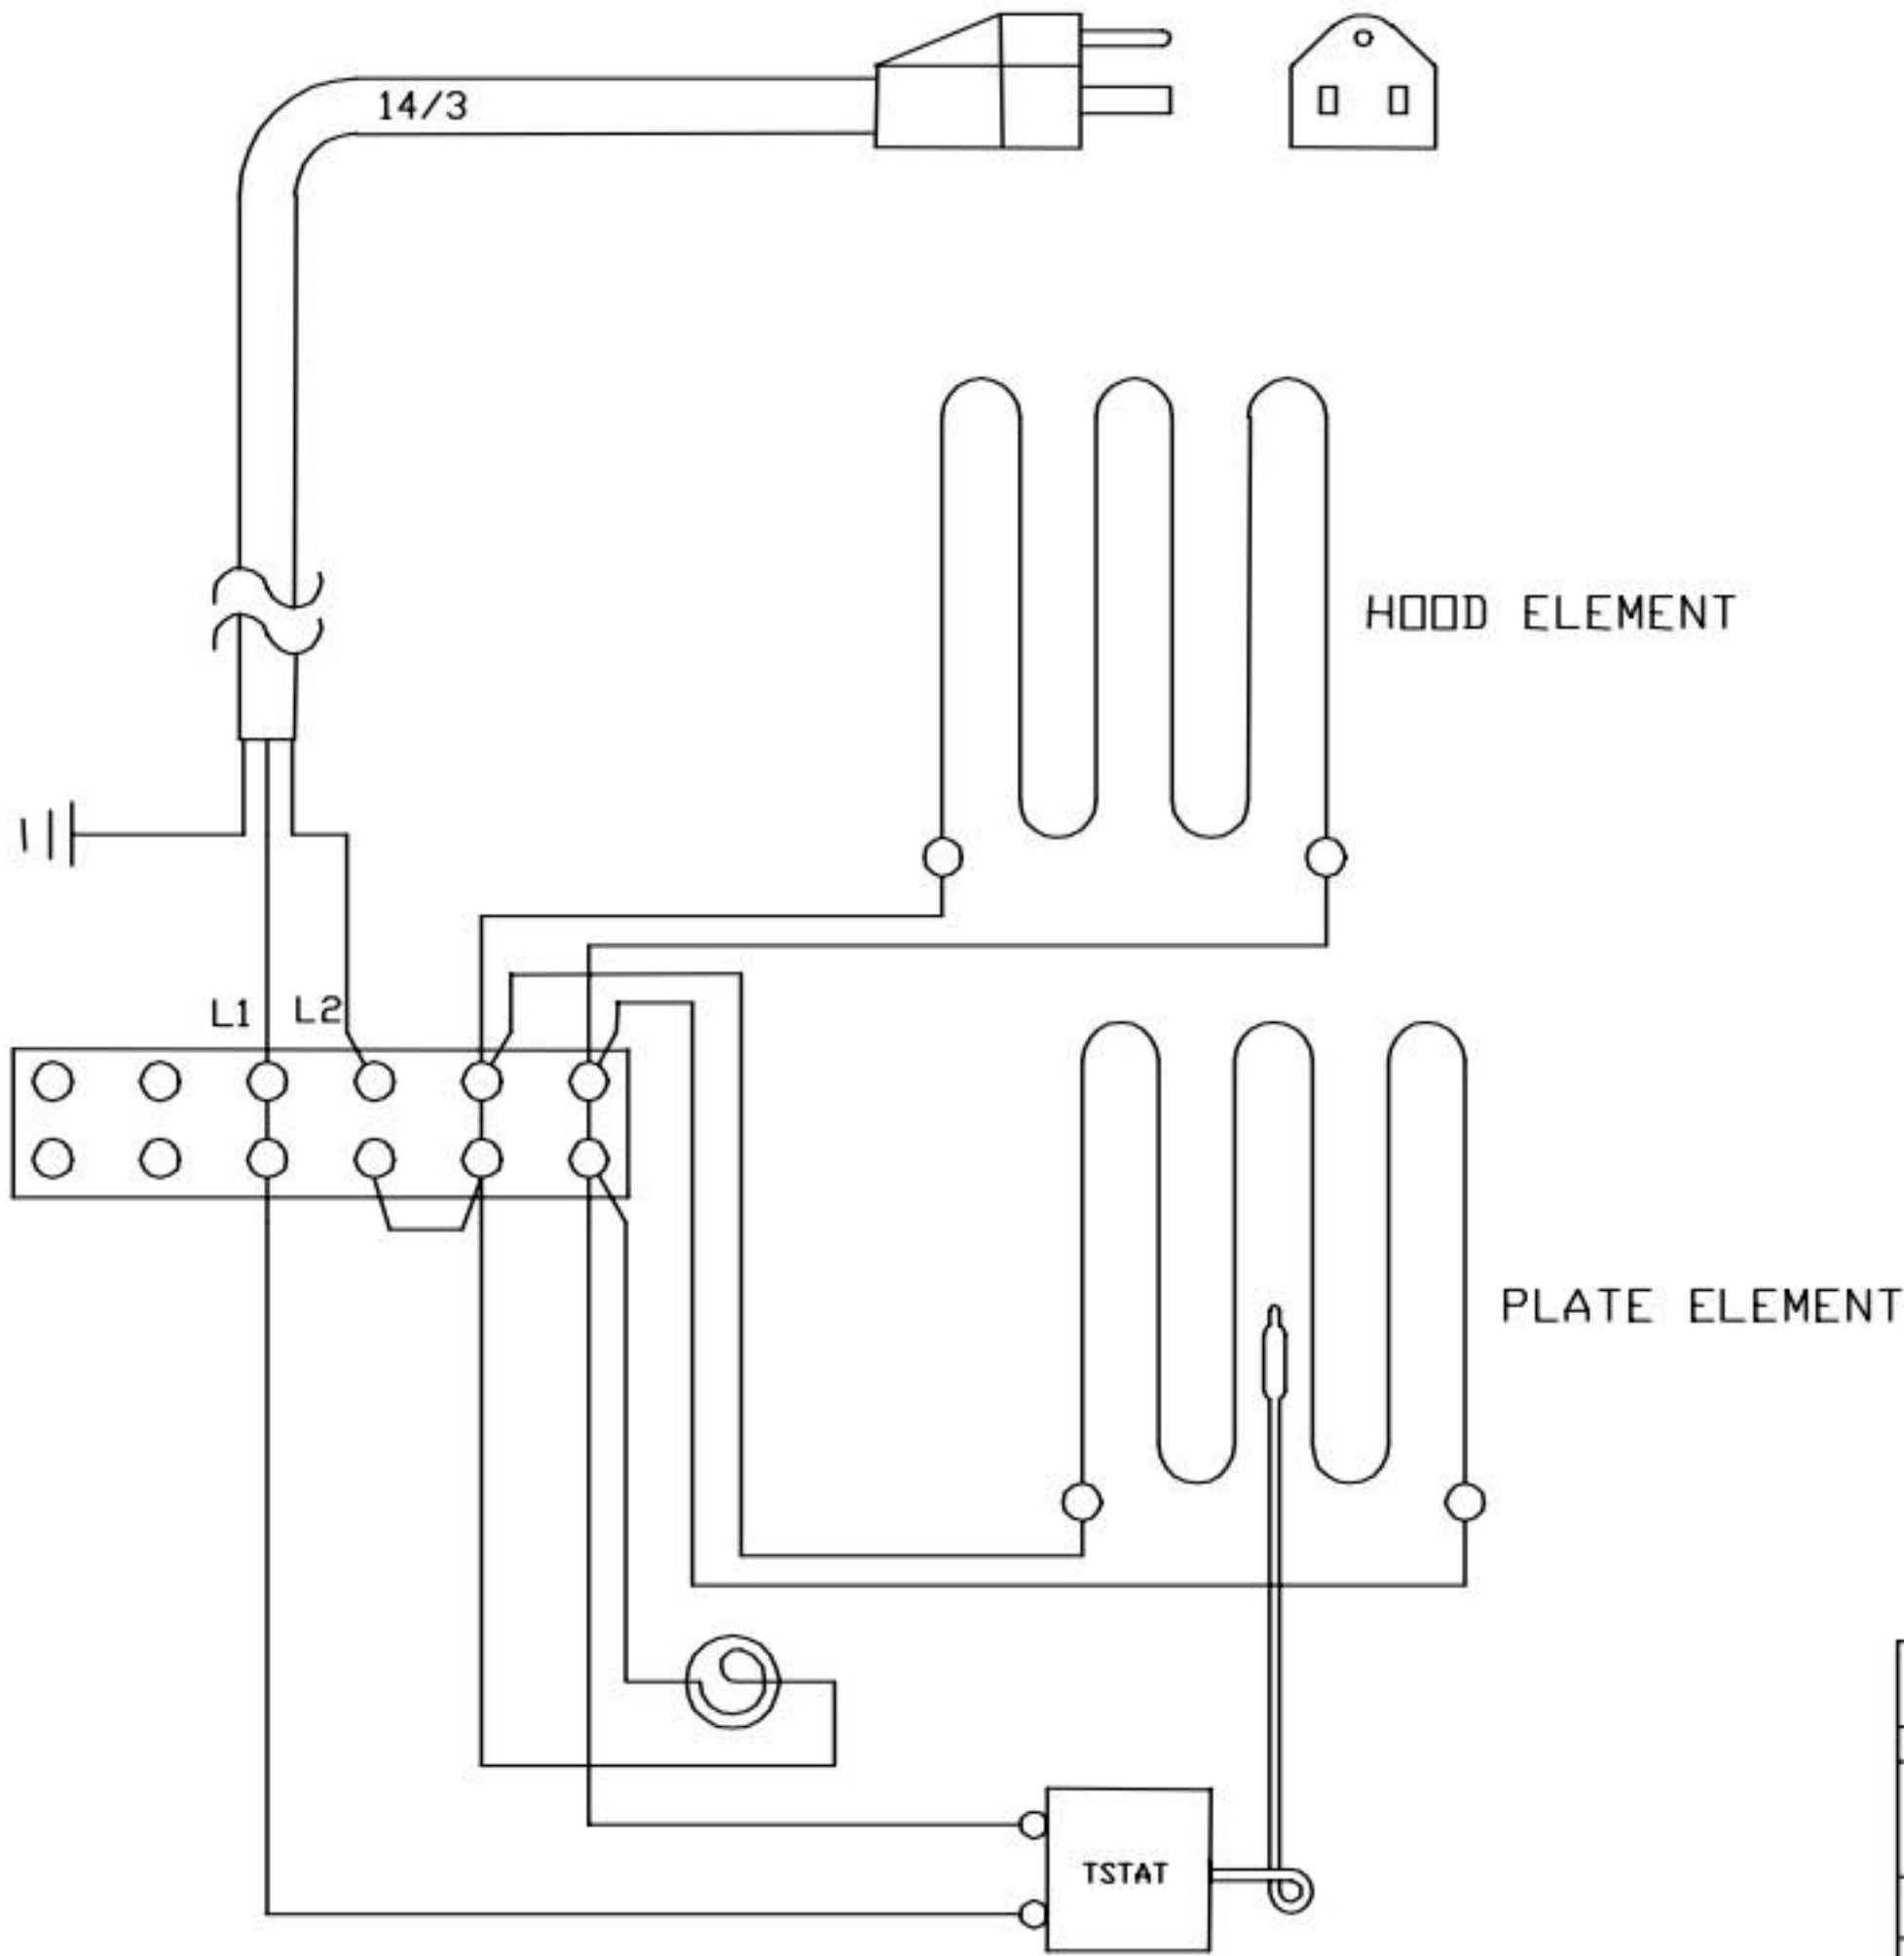

NEMA L6-30
PLUG

10/3

L1

L2

HOOD ELEMENT

PLATE ELEMENT

TSTAT

NEMA L6-30
PLUG

10/3

HOOD ELEMENT

HOOD ELEMENT

|||

L1

L2

PLATE ELEMENT

PLATE ELEMENT