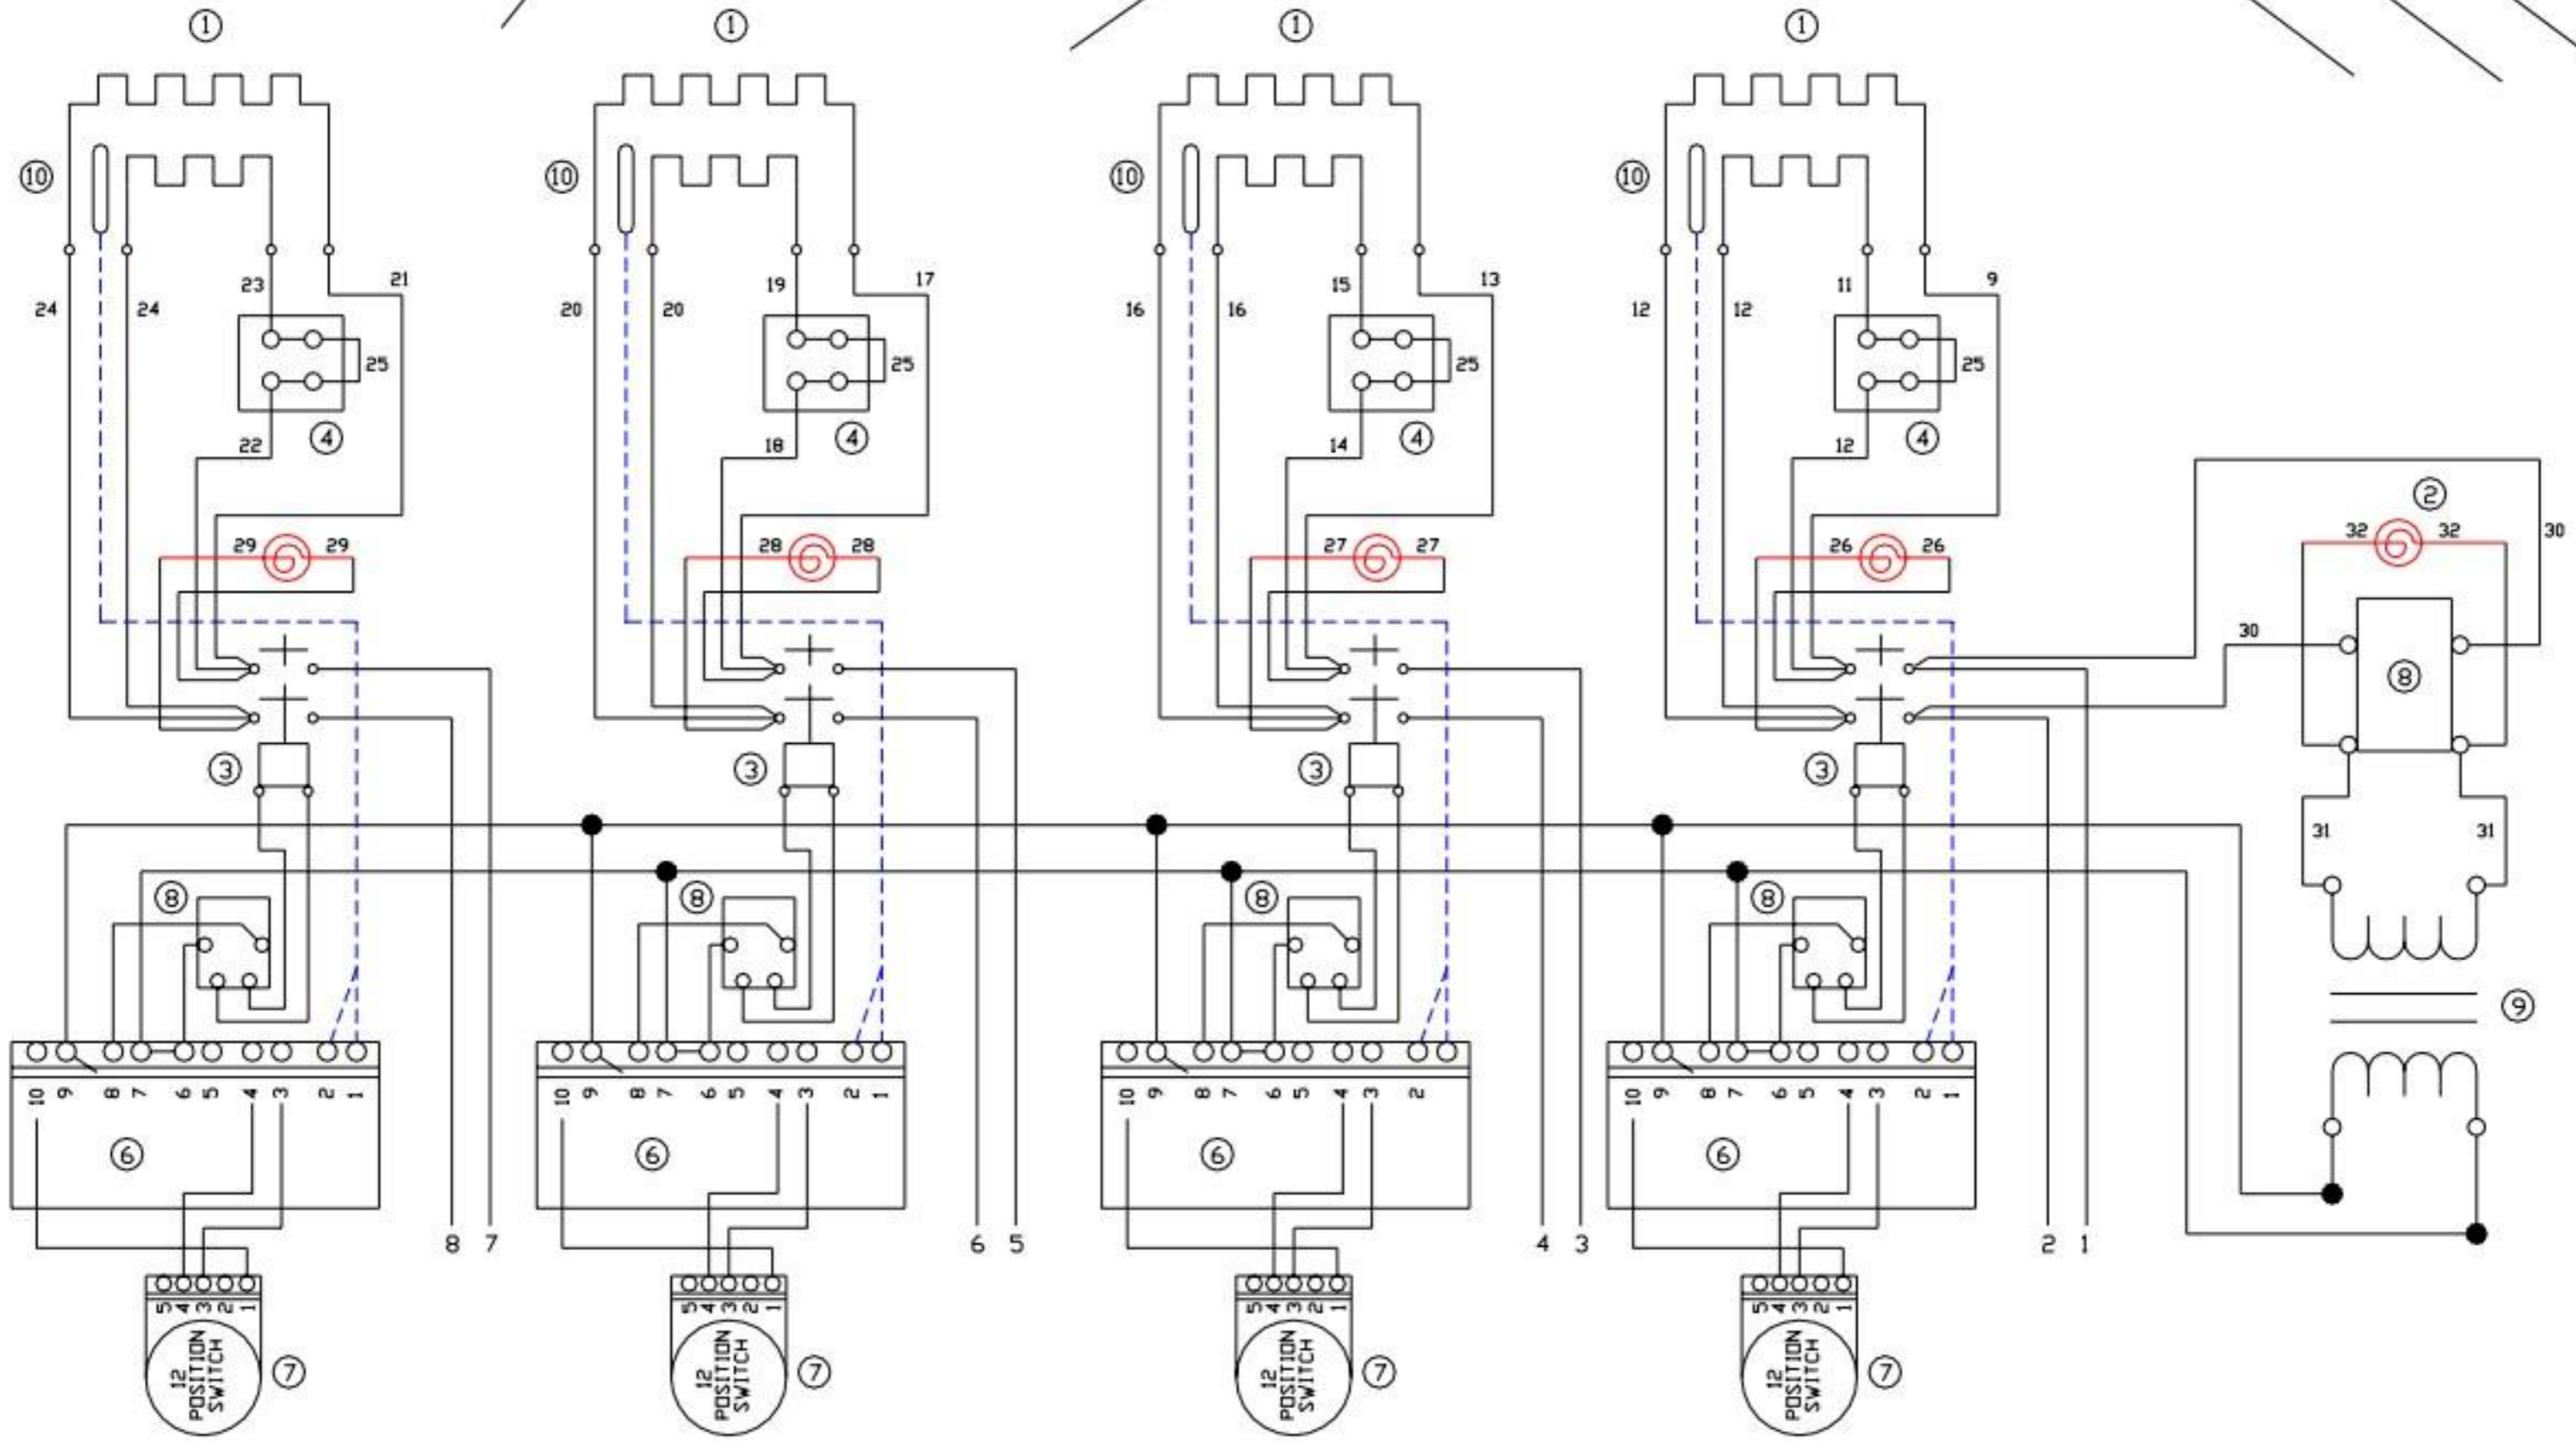

LG48

LG36

LG24