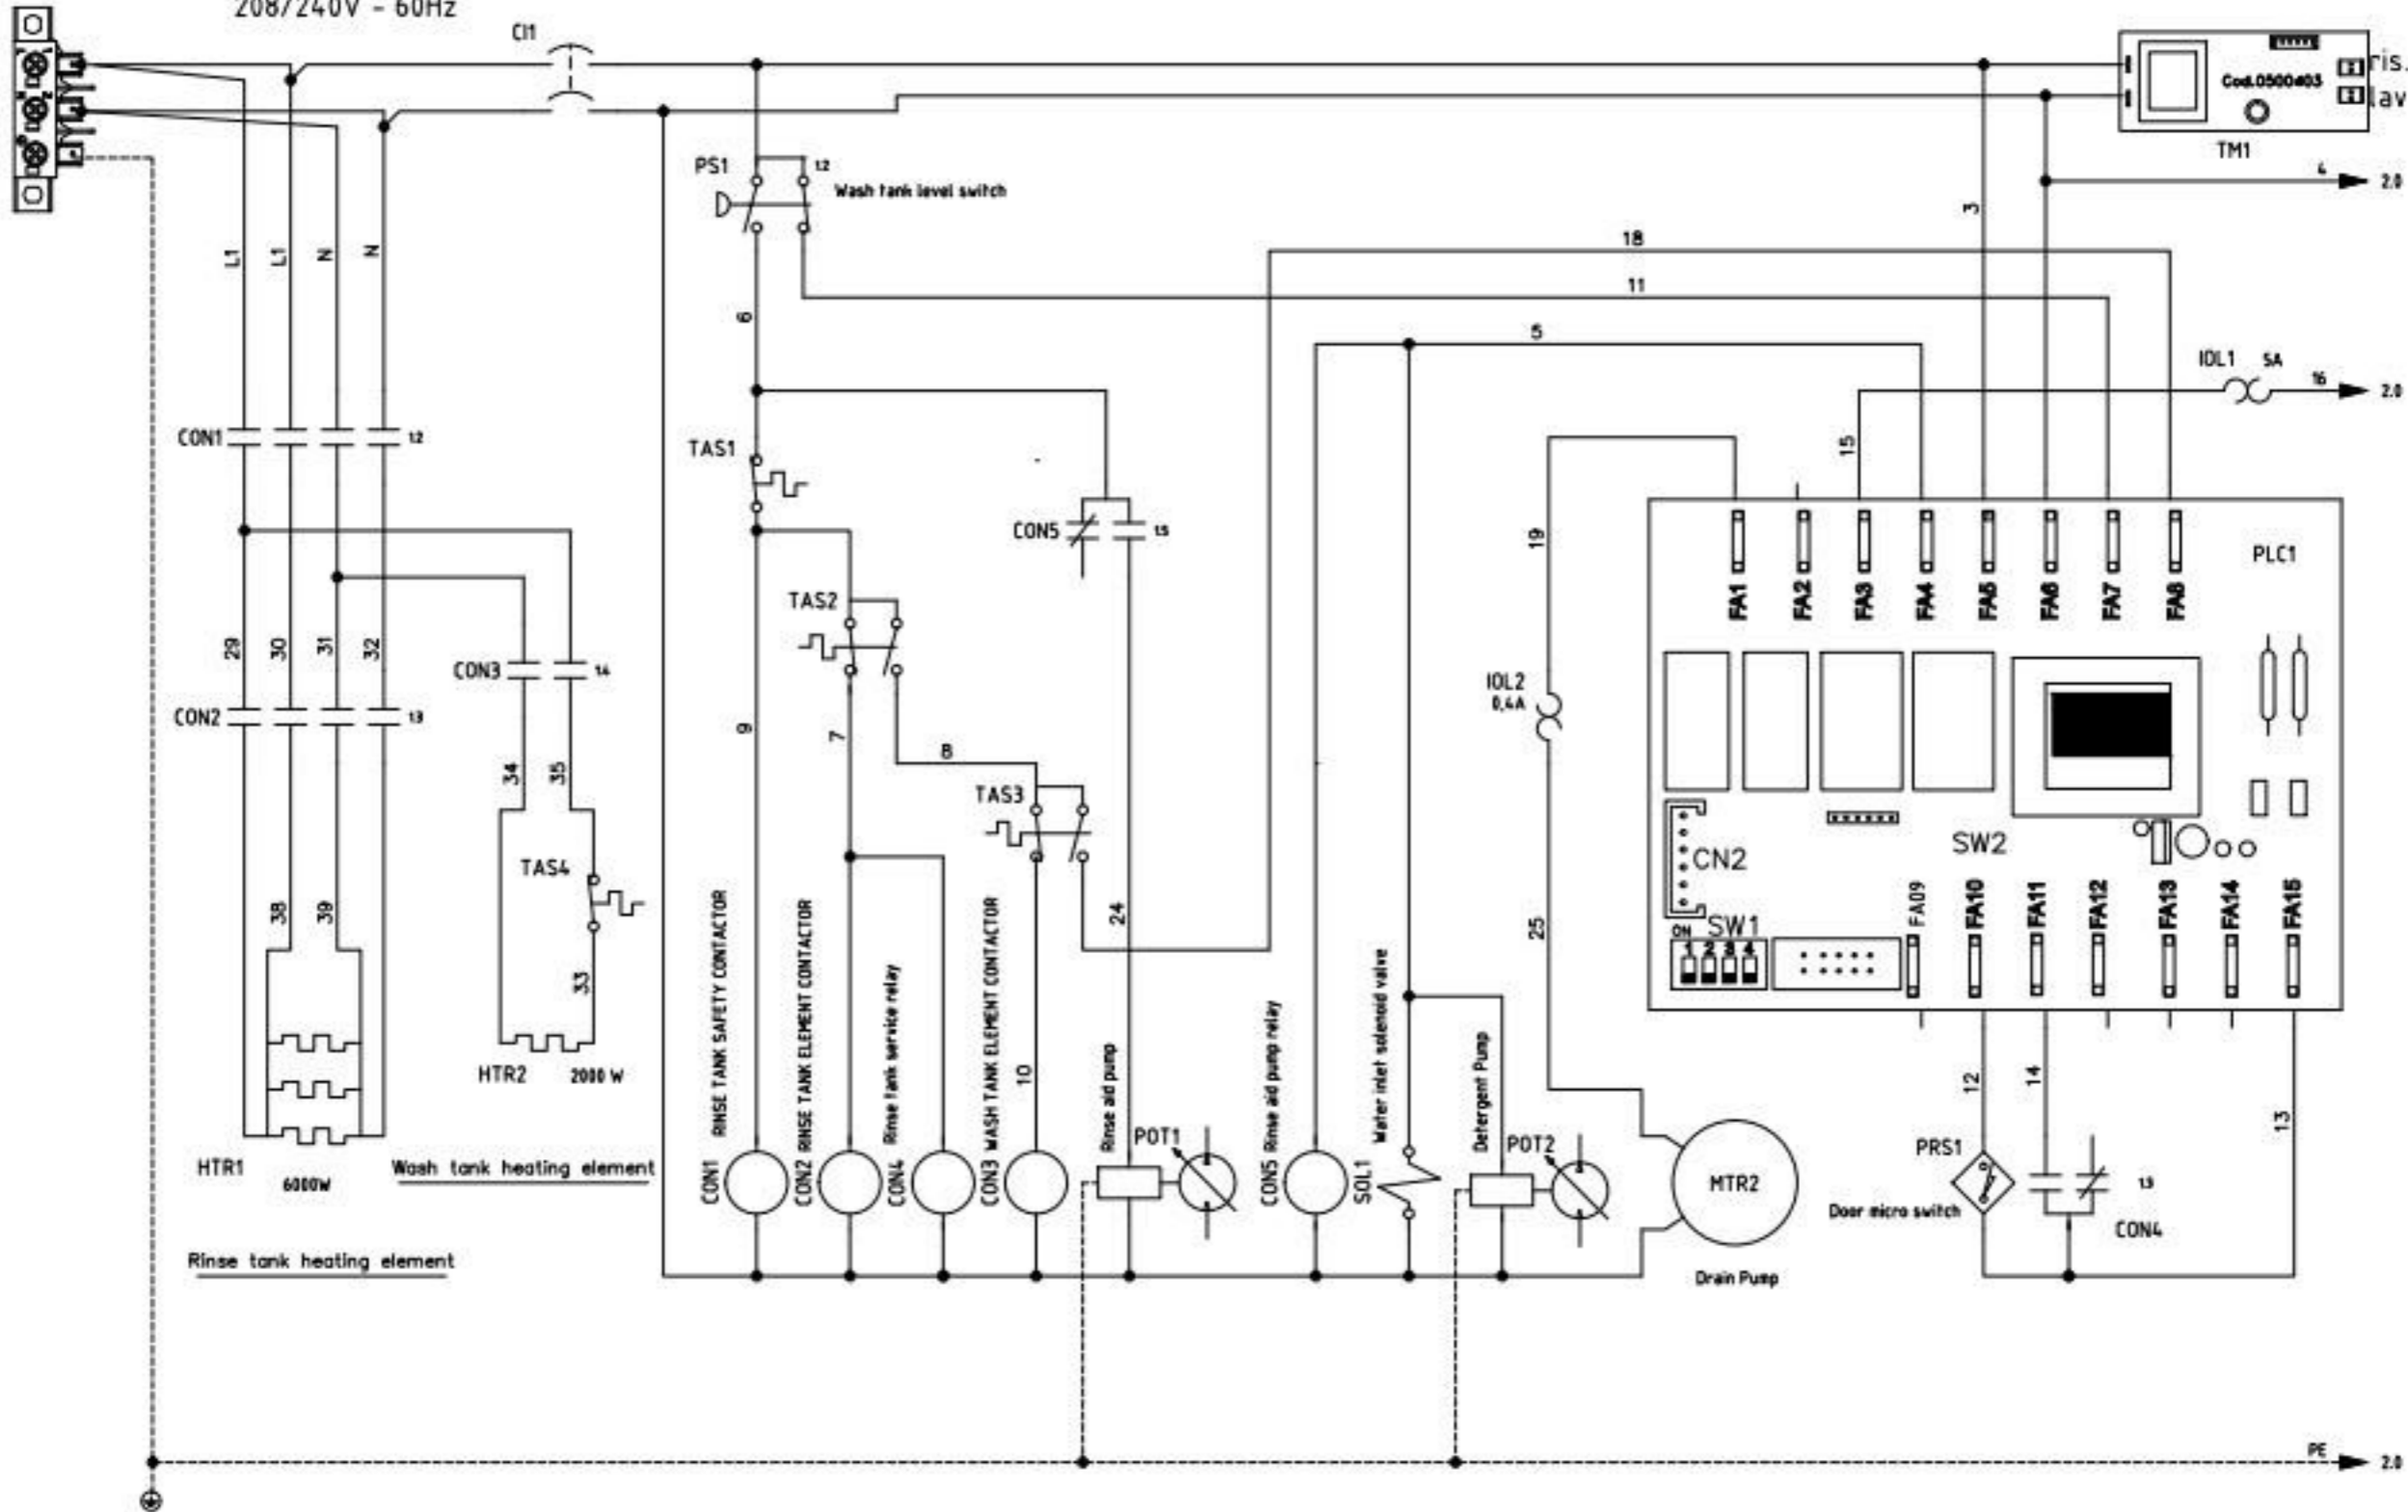

208/240V - 60Hz

		DATA	22-7-2010		 via Italia 6 - Lodivecchio Lodi - ITALIA			Dishwasher F92-el UL-NSF					
		DISEGN.	francesco a.					Circuit					
		VISTO											
REV.	MODIFICA	DATA	FIRMA	APPR.	SOST. IL : 28-1-2011	SOST. DA :	FILE : F92EKUL			F92UL	FG 1 FT.2 FS. 2		
0		1			2		3	4	5	6	7		