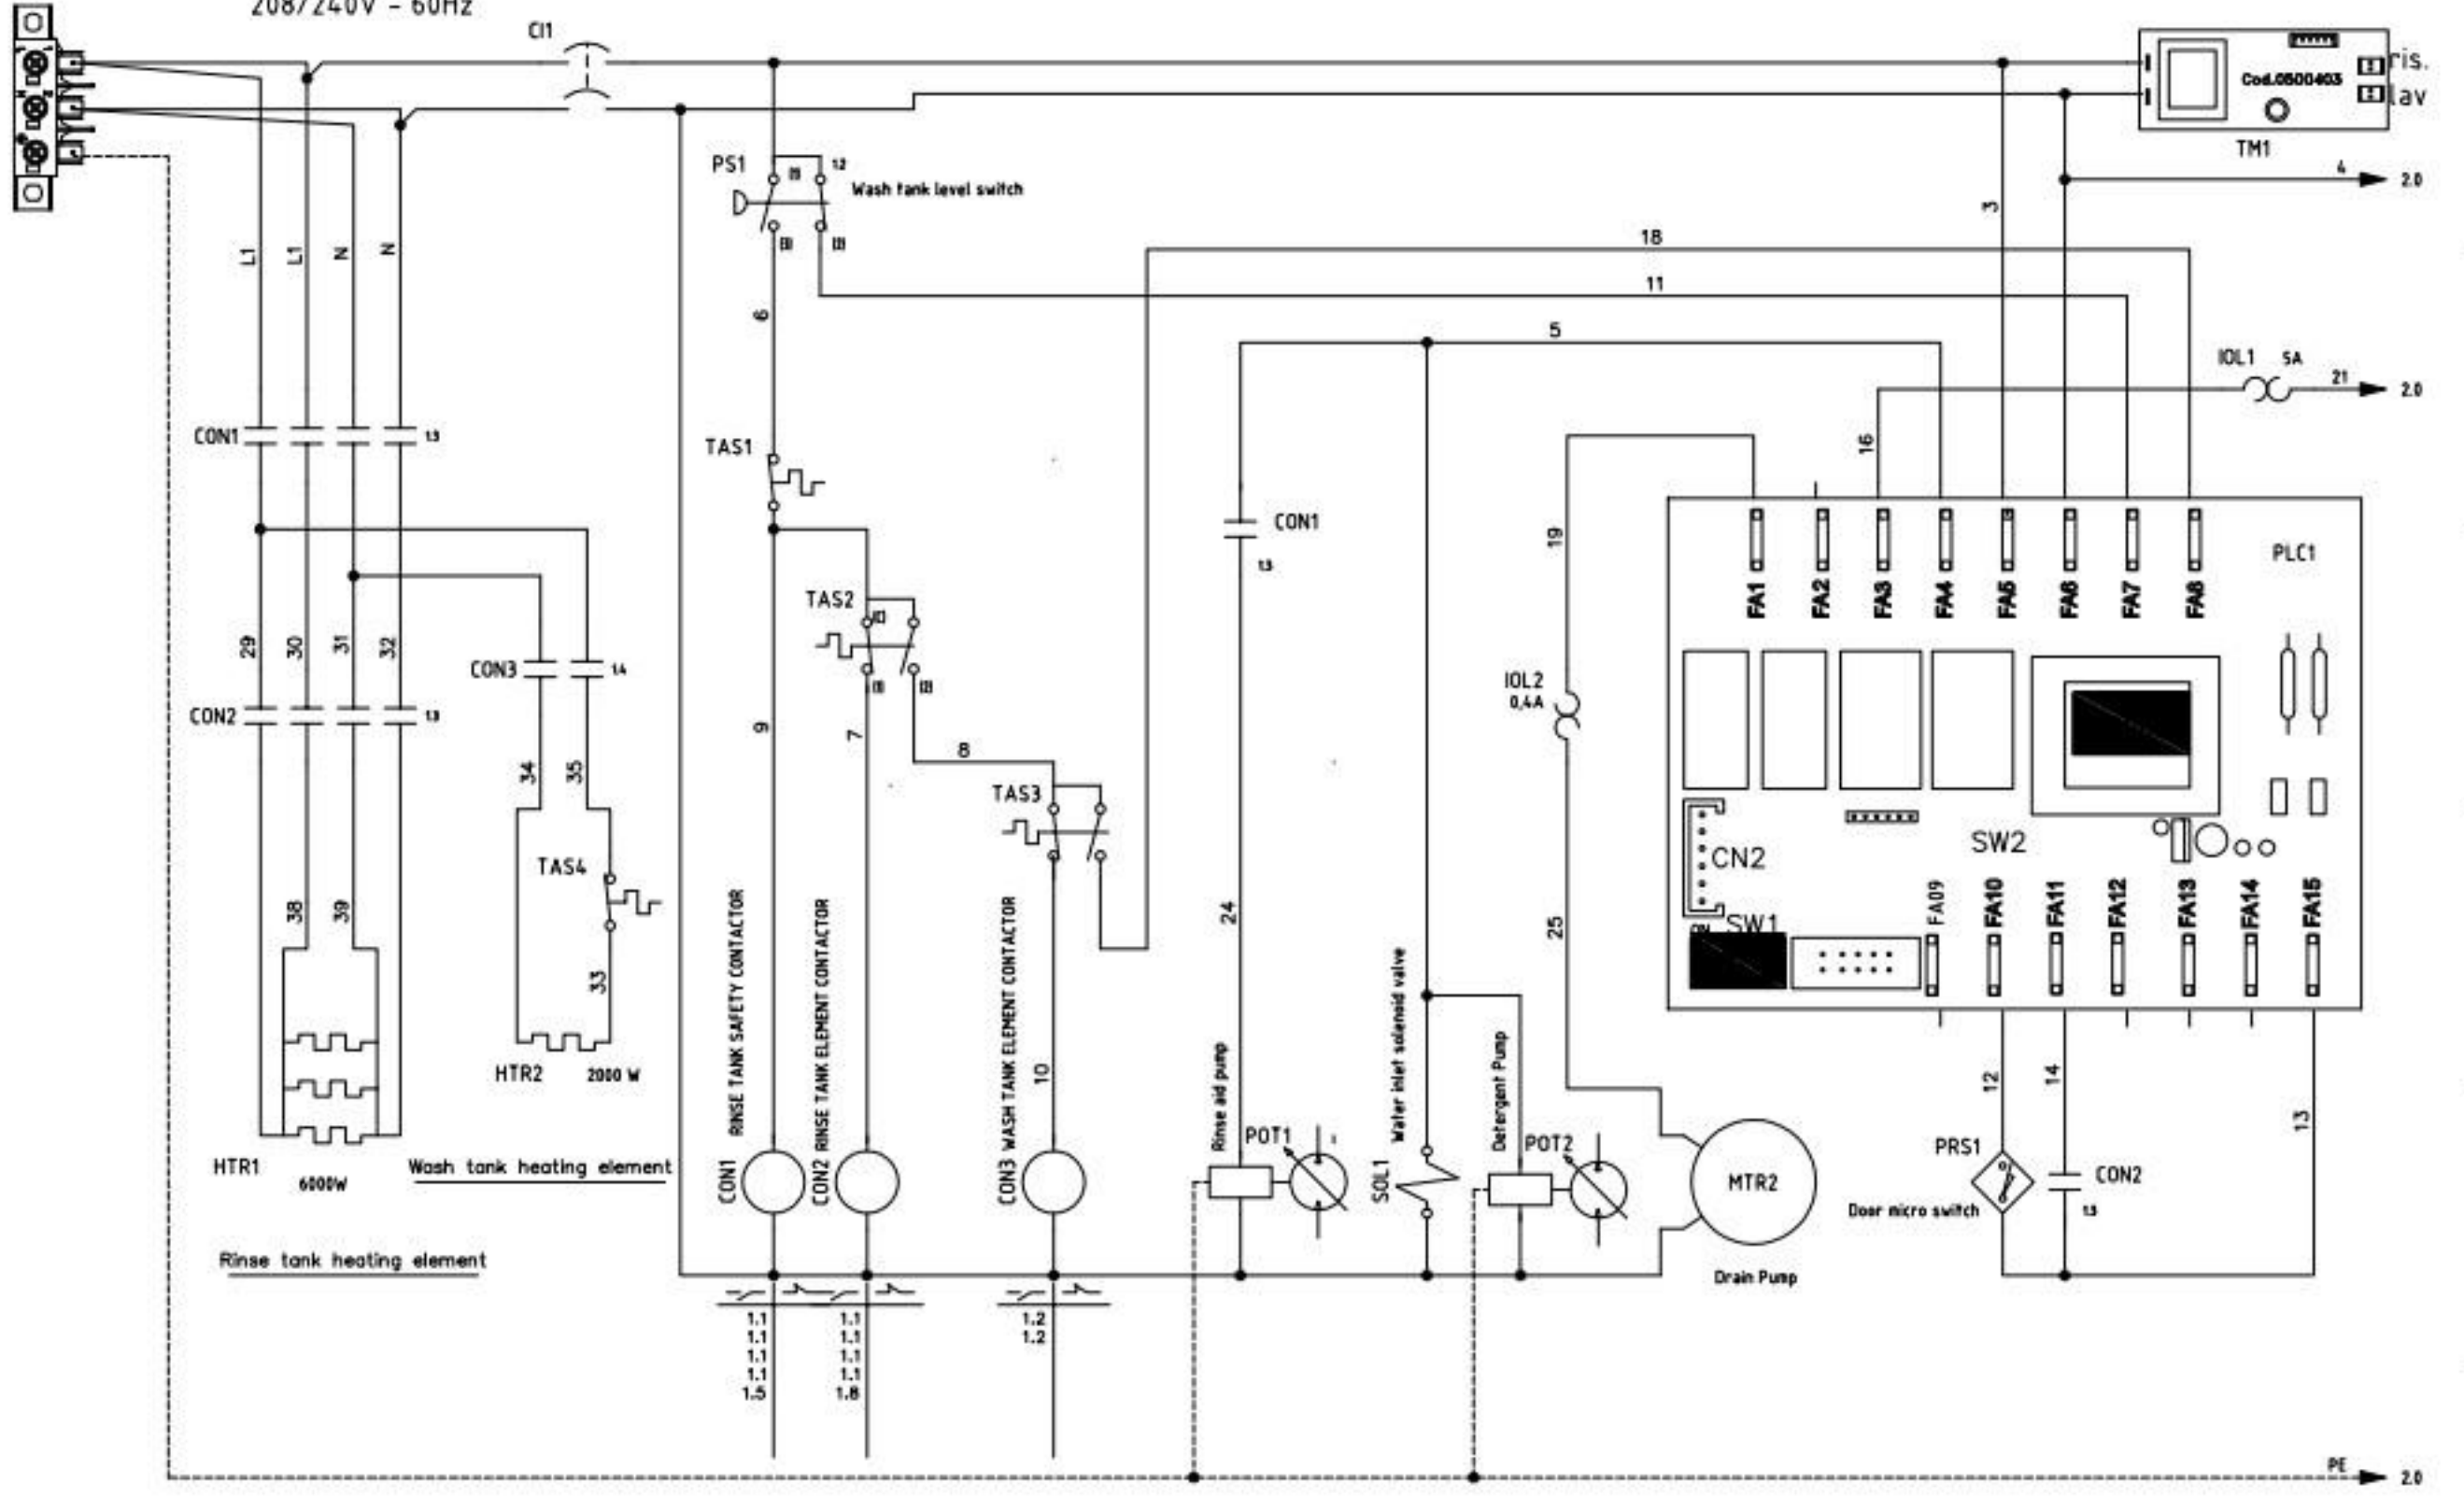

208/240V - 60Hz

REV.		MODIFICA	DATA	FIRMA	APPR.	DATA	9-2-2011	 via Italia 6 - Lodivecchio Lodi - ITALIA	Dishwasher L21-ekUL-NSF Circuit	L21UL	FG 1 FT.2 F.S. 2		
							SOST. L : 23-11-2011					SOST. DA :	FILE : L21EKUL