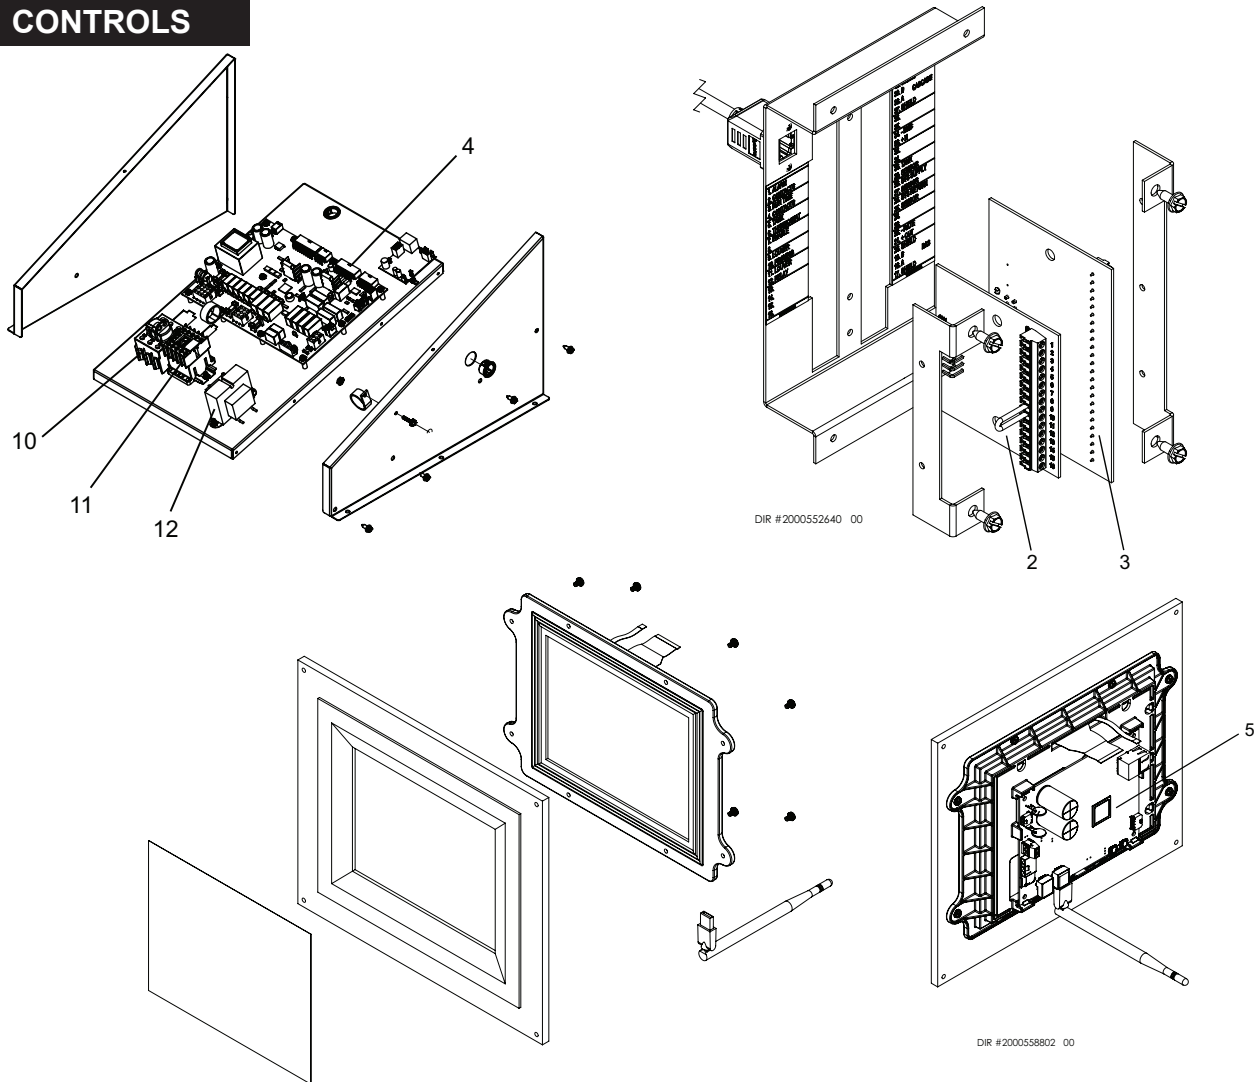

CONTROLS

DIR #2000552640 00

DIR #2000558802 00