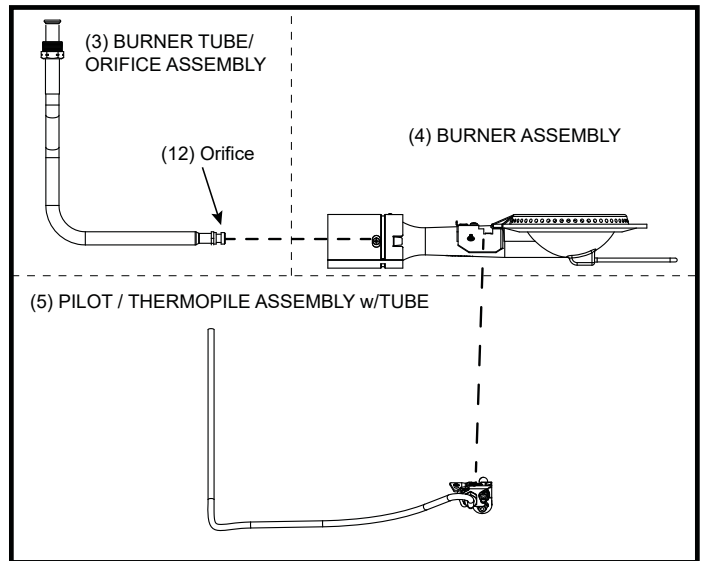

COMMERCIAL GAS REPLACEMENT PARTS LIST

MODELS: CGN75 - 100
SERIES 400 / 401

(2) COMPLETE BURNER ASSEMBLY

SEE WARRANTY FOR REPLACEMENT CONTACT INFORMATION

Item	Qty.	Parts Description	BT-80 Natural	BT-100 Natural	BT-80 Propane	BT-100 Propane
1	1	Pipe Nipple.....	100109450	100109682	100109450	100109682
2	1	Complete Burner Assembly	100281540	100281562	100281561	100281563
3	1	Burner Tube/Orifice Assembly	100281565	100281567	100281566	100281568
4	1	Burner Assembly.....	100281564	100281564	100281564	100281564
5	1	Pilot, Thermopile Assembly w/tube.....	100281571	100281571	100281572	100281572
6	1	Draft Hood.....	100210003	100210003	100210003	100210003
7	1	Inlet Tube	100110992	100281573	100110992	100281573
8	1	Anode Rod (Aluminum).....	100109594	100109594	100109594	100109594
8	1	Anode Rod (Magnesium).....	100108660	100108660	100108660	100108660
8	1	Anode Rod (KA-90).....	100108571	100108571	100108571	100108571
9	1	Control Valve.....	100281574	100281574	100093979	100093979
10	1	T & P Relief Valve	100108455	100108455	100108455	100108455
11	1	Drain Valve.....	100263911	100263840	100263911	100263840
12*	1	Main Burner Orifice.....	100281569	100281569	100281570	100281570