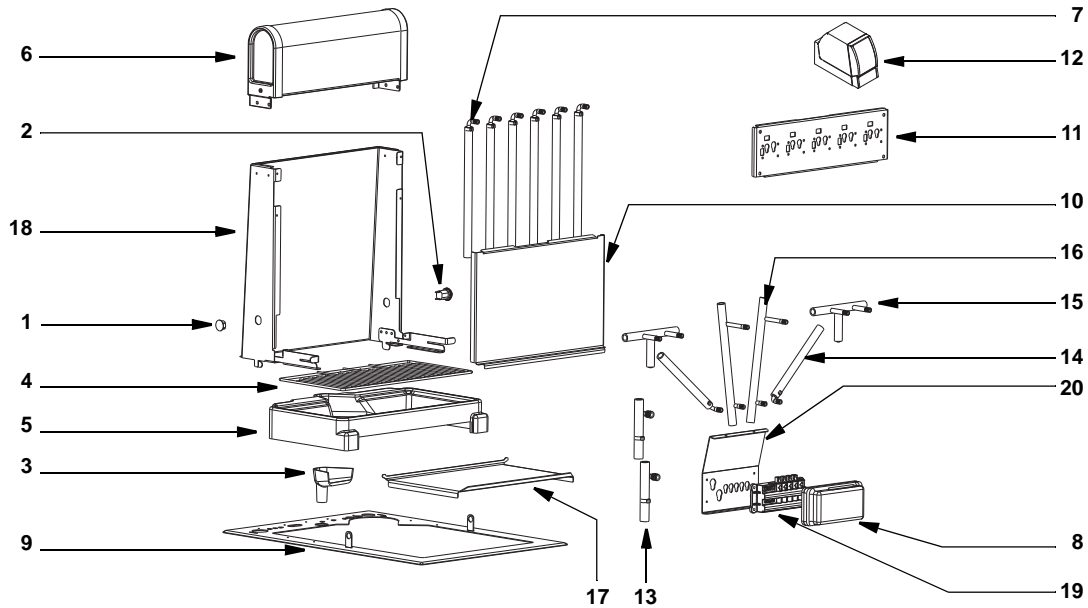

DI-1522 Tower

5029314

DESCRIPTION

	DESCRIPTION	PART NO.
1	HEYCO Plug-D 2503	1200322
2	Keyswitch	5000220
3	Rubber Drain Funnel	5006933
4	Wire Grid	5007664
5	Wide Drainpan Black	5008721
6	Merchandiser	5009144
a.	120V/60 Hz Pepsi	5027654
b.	120V/60 Hz Quench	5027656
c.	120V/60 Hz Coca Cola	020004315
d.	120V/60 Hz RC	5027657
e.	120V/60 Hz 7UP	5027658
f.	100V/50 & 60 Hz Pepsi	5030276
g.	100V/50 & 60 Hz Quench	5027661
h.	100V/50 & 60 Hz RC	5027662
i.	100V/50 & 60 Hz 7UP	5027663
j.	220V/50 Hz Pepsi	5030277
k.	220V/50 Hz Quench	5027666
l.	220V/50 Hz RC	5027667
m.	220V/50 Hz 7UP	5027668
n.	220V/60 Hz Pepsi	5030278
o.	220V/60 Hz Quench	5027671
p.	220V/60 Hz RC	5027672
q.	240V/60 Hz 7UP	5027673
r.	240V/50 Hz Pepsi	5030279
s.	240V/50 Hz Quench	5027676
t.	240V/50 Hz RC	5027677
u.	240V/50 Hz 7UP	5027678
v.	240V/60 Hz Pepsi	5030280
w.	240V/60 Hz Quench	5027681
x.	240V/60 Hz RC	5027682
y.	240V/60 Hz 7UP	5027683
z.	120V/60 Hz Dr. Pepper	5027785
aa.	100V/50 & 60 Hz Dr. Pepper	5027786
ab.	220V/50 Hz Dr. Pepper	5027787
ac.	220V/60 Hz Dr. Pepper	5027788
ad.	240V/50 Hz Dr. Pepper	5027789
ae.	240V/60 Hz Dr. Pepper	5027790
7	Outlet Line 11" Long	5010164
8	Flex Manifold Insulation	5010332
9	Welded Bezel GEN III	5012392
10	Splash Panel	5030649
11	Valve Mount Cap	
a.	6 Valve GEN II	5030655
b.	5 Valve GEN II	5031111
12	Back Block Cover UFB1	020004188
13	ManifoldLine IN 3/8"	5030978
14	ManifoldLine OUT 1/4"	5030979
15	2 Valve Manifold	5030980
16	Water Line 3 & 4	5030981
17	Door Lift	5031004
18	Tower Welded	5031474
19	4 Port Raised Manifold	020000986
20	Manifold Mounting Plate	020000989