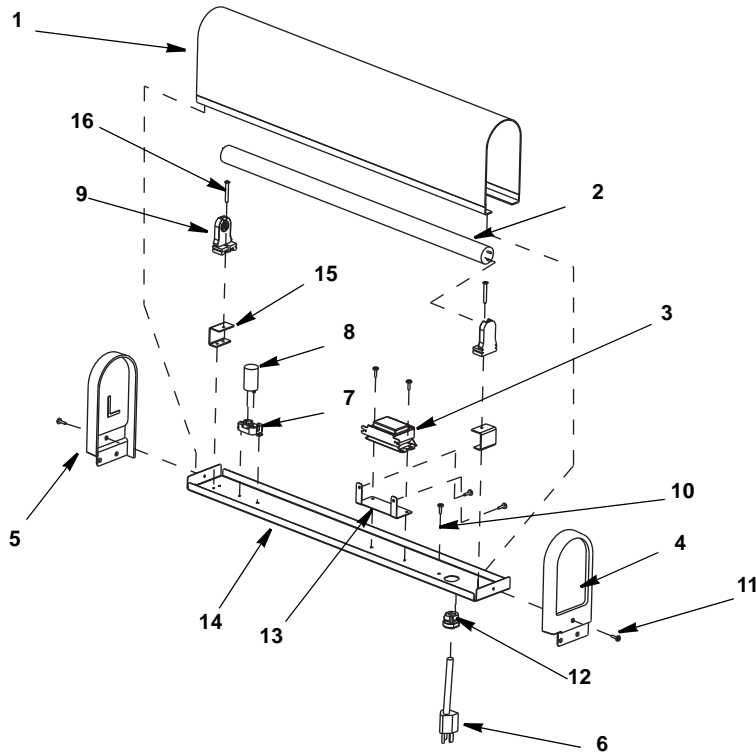

DI/DIL-2323 Merchandiser

5030248

DESCRIPTION

	DESCRIPTION	PART NO.
1	Medallion	
	a. Quench.....	5008059
	b. Pepsi.....	5008057
	c. Pepsi Export.....	5030285
	d. Clear.....	5028309
	e. Dr Pepper.....	5012815
	f. Coke.....	5008058
	g. 7UP.....	5009624
	h. RC.....	5011478
2	18" Florescent Tube.....	1000309
3	Ballast	
	a. 115/60.....	5008644
	b. 100/50/60 Export.....	5000870
	c. 220/50.....	5000348
	d. 220/60.....	5000349
	e. 240/50.....	5000350
	f. 240/60.....	5000351
4	Merchandiser End Cap, Right Black.....	5008727
5	Merchandiser End Cap, Left Black.....	5008726
6	Electric Cord	
	a. Domestic.....	5008642
	b. 100/220/240 Light Harness (Exports Only).....	5007691
7	Starter Base.....	020002168
8	LEV FS2 Starter.....	1001005
9	End Light Socket.....	1001001
	Miscellaneous - Brackets, Screw, Etc.	
10	Screw 8-32 x 1/2" GRND Zinc.....	5011936
11	Screw 8-32 x 1/2".....	5011940
12	Cord Strain Relief Heyco Plug.....	1200301
13	220/240 Ballast Bracket.....	5007868
14	Light Mount Bracket, Round.....	5007734
15	Light Socket Bracket (Right & Left).....	4340151
16	Screw 8-32 x 1/4" PH PS.....	5000974