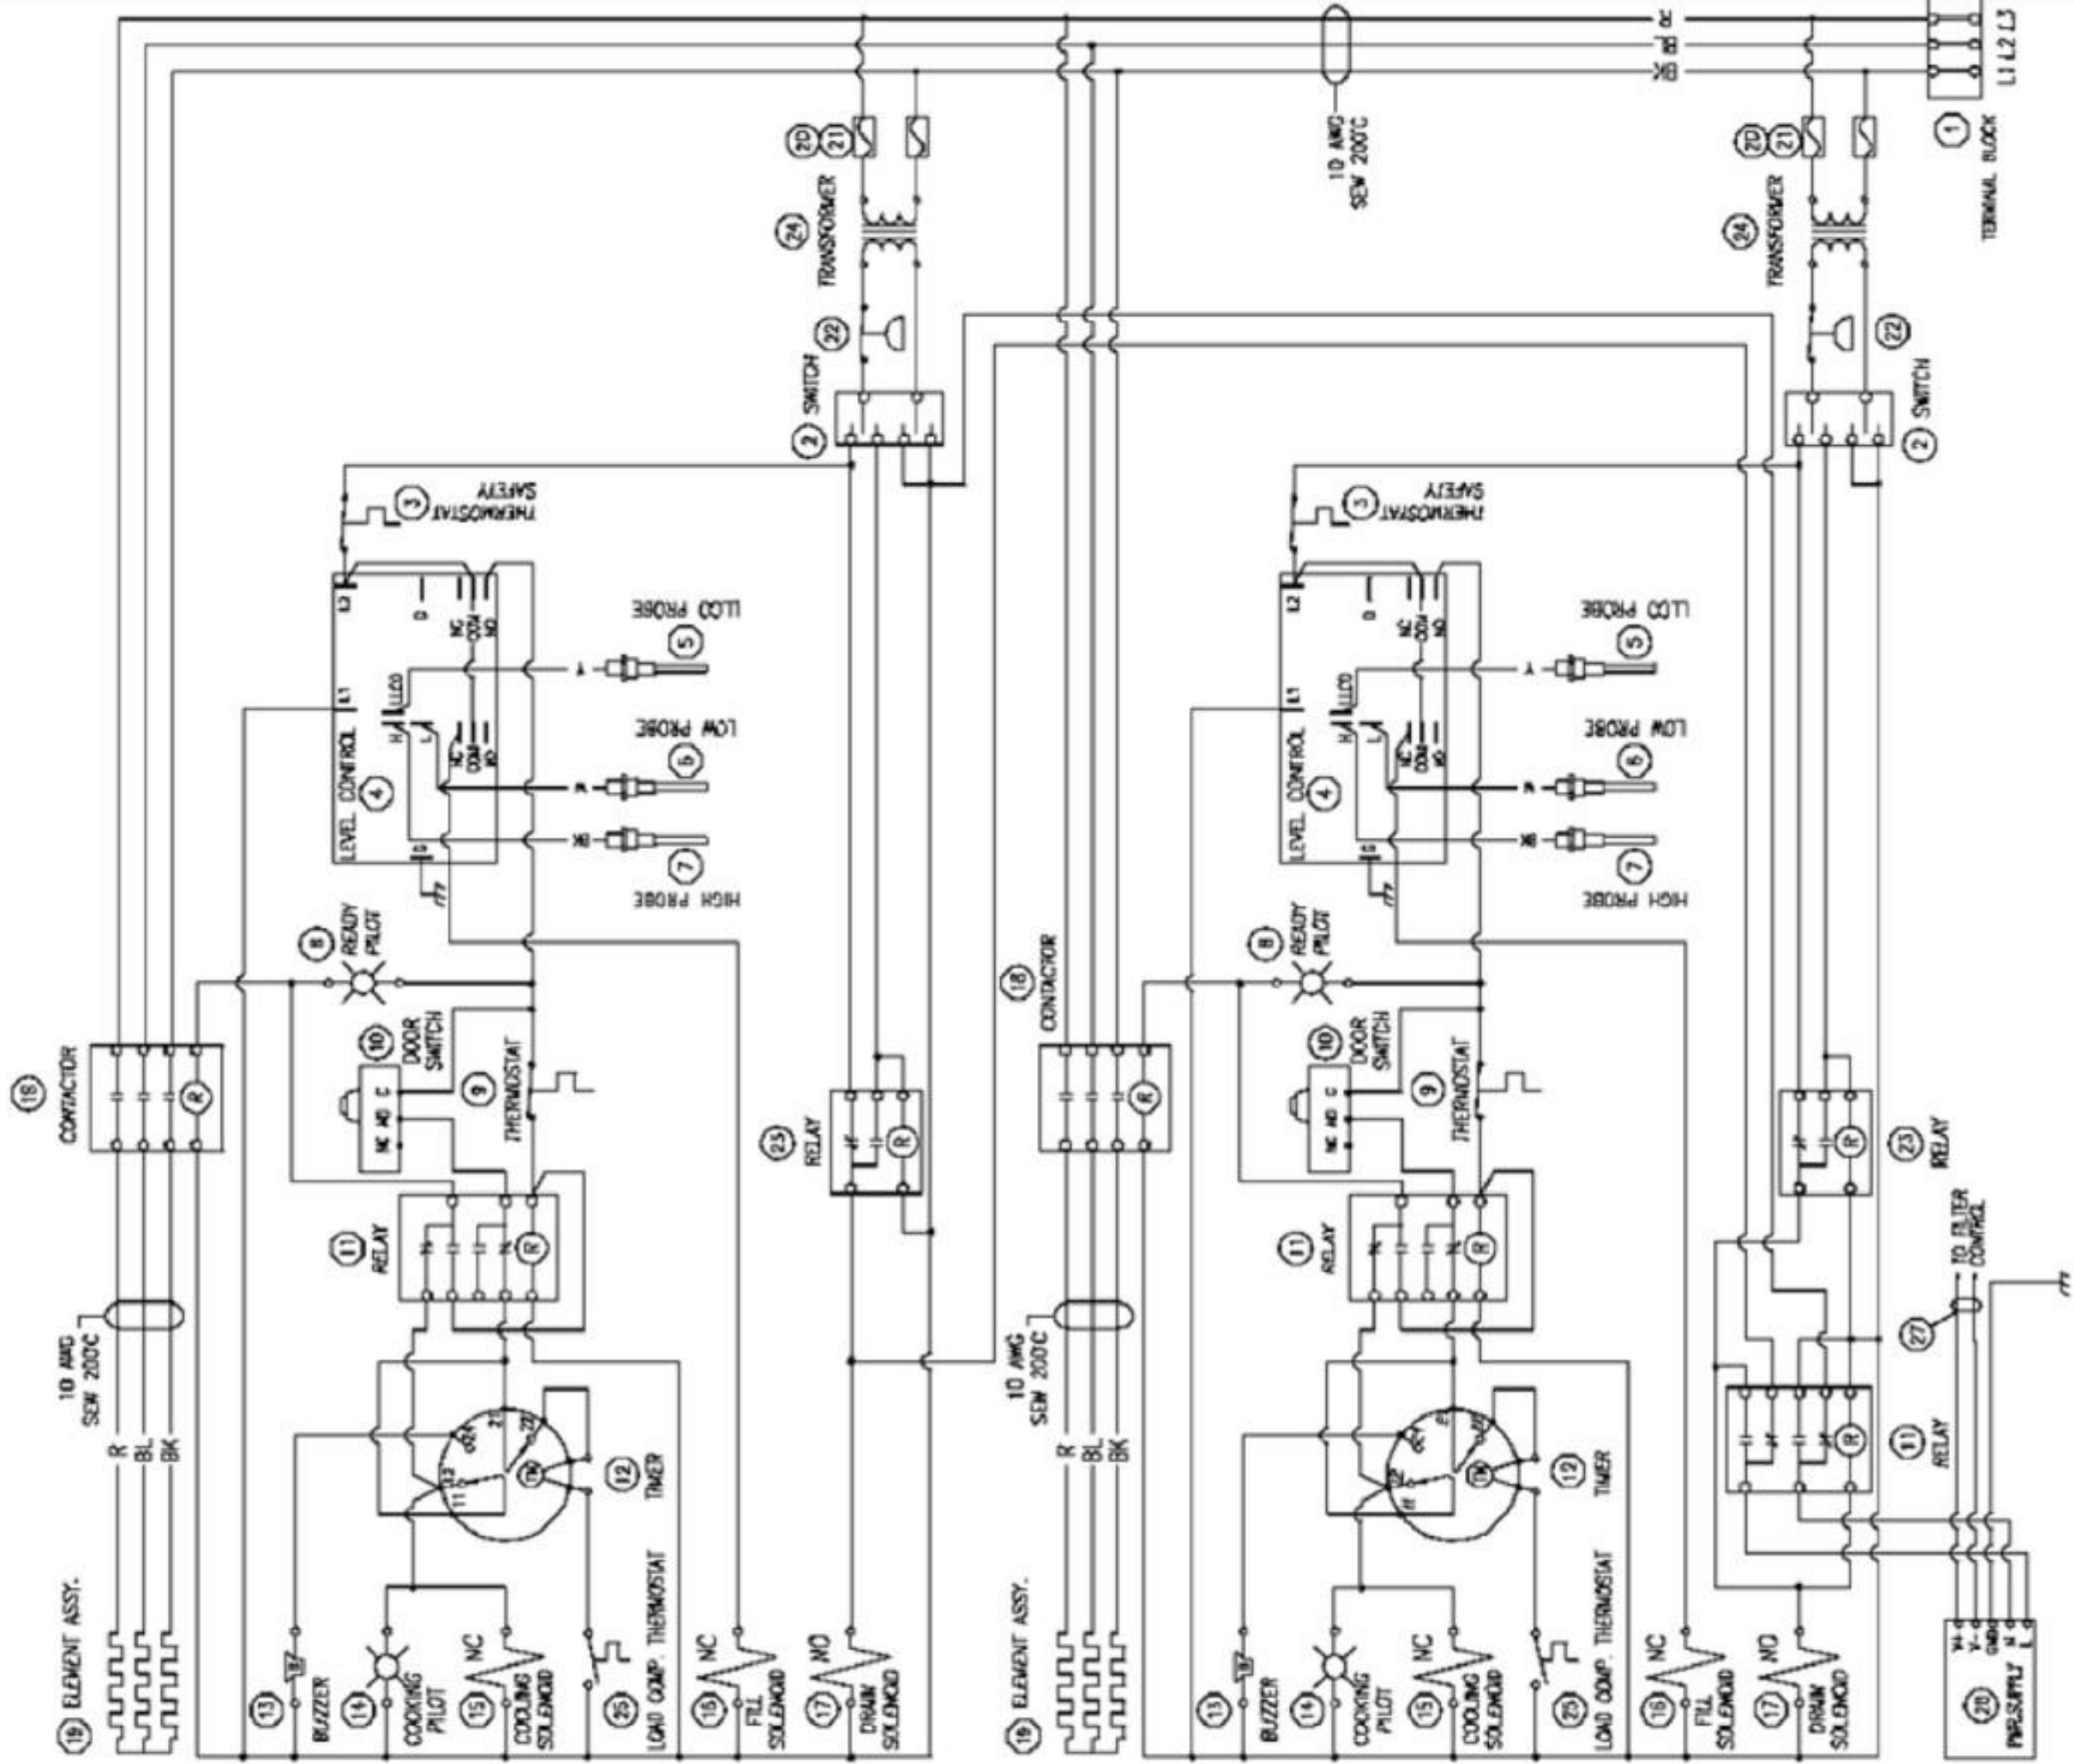

3E-15060R1
 360/220V, 415/240V
 EJ-7E, EJ-10E, 1M OHM, R.O LEVEL CONTROL

TERMINAL BLOCK

3E-15058R1

208-240V

EJ-7E, EJ-10E, 1M OHM R.O. LEVEL CONTROL

3E-15057R1

380/220V, 415/240V

EJ-7E, EJ-10E, 10K OHM LEVEL CONTROL

3E-15055R1
 208-240V
 EJ-7E, EJ-10E, 10K OHM LEVEL CONTROL