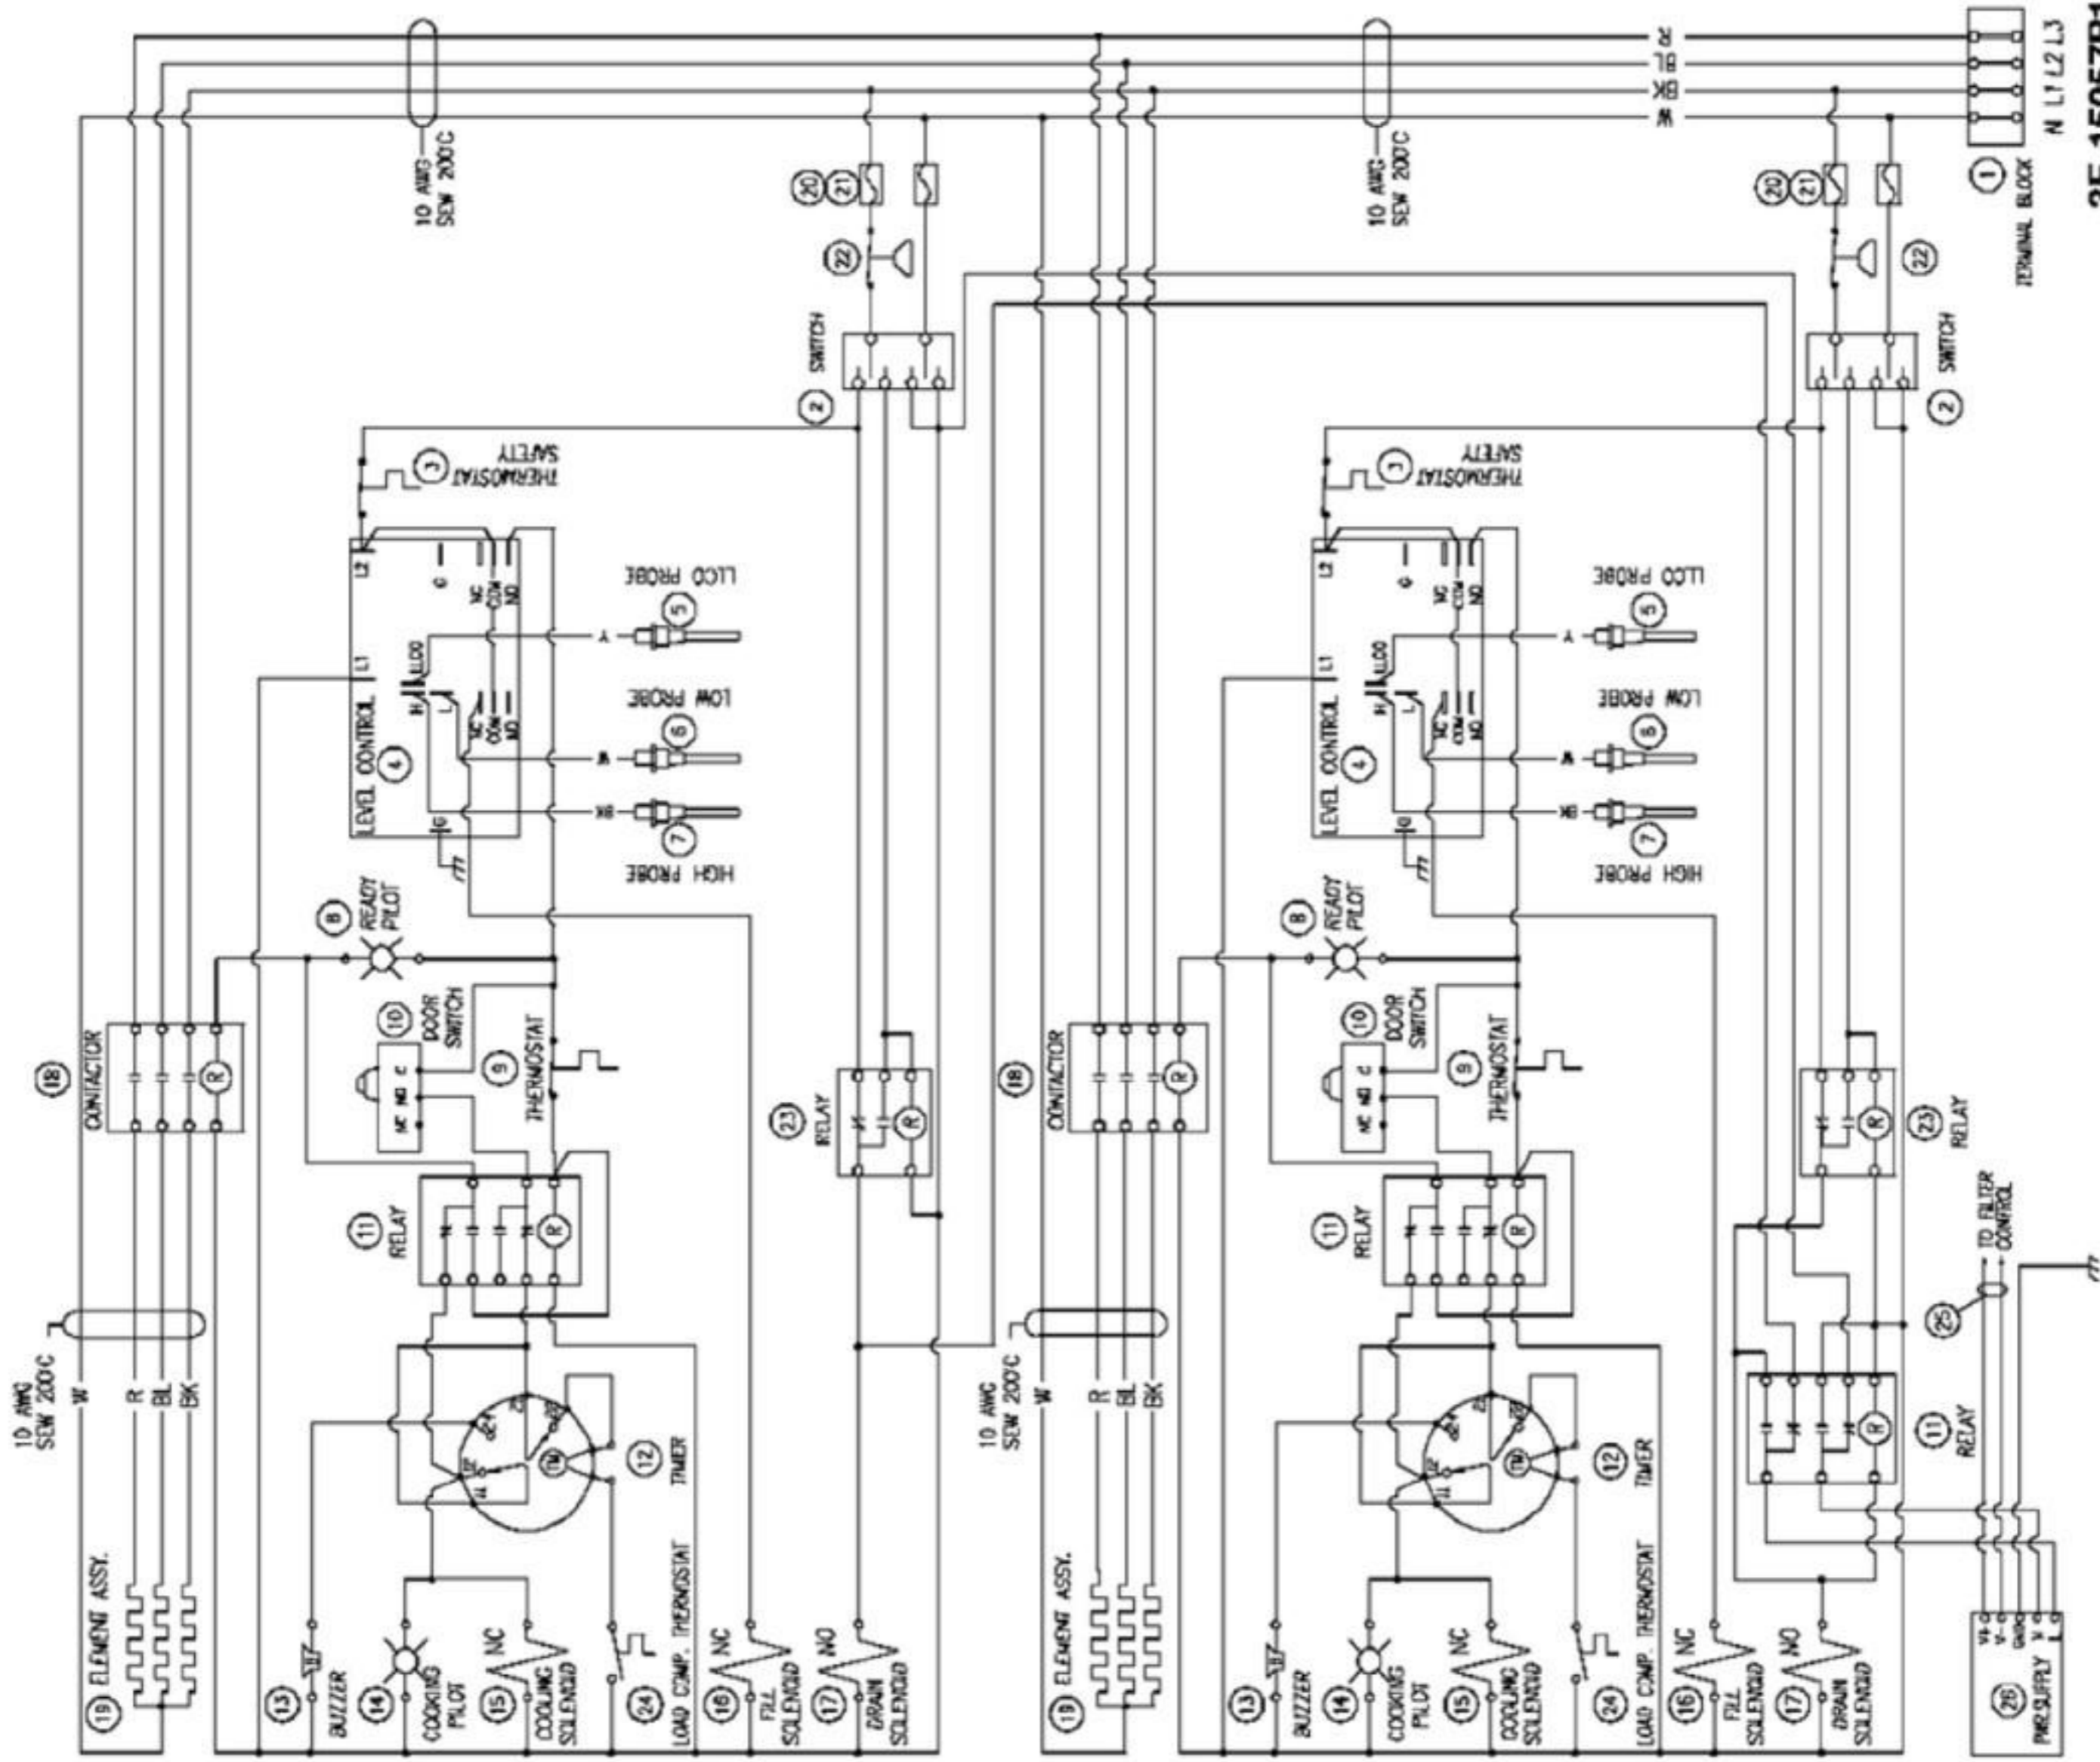

3E-15060R1
 360/220V, 415/240V
 EJ-7E, EJ-10E, 1M OHM, R.O LEVEL CONTROL

TERMINAL BLOCK

3E-15058R1

208-240V

EJ-7E, EJ-10E, 1M OHM R.O. LEVEL CONTROL

3E-15057R1

380/220V, 415/240V

EJ-7E, EJ-10E, 10K OHM LEVEL CONTROL

3E-15055R1
 208-240V
 EJ-7E, EJ-10E, 10K OHM LEVEL CONTROL