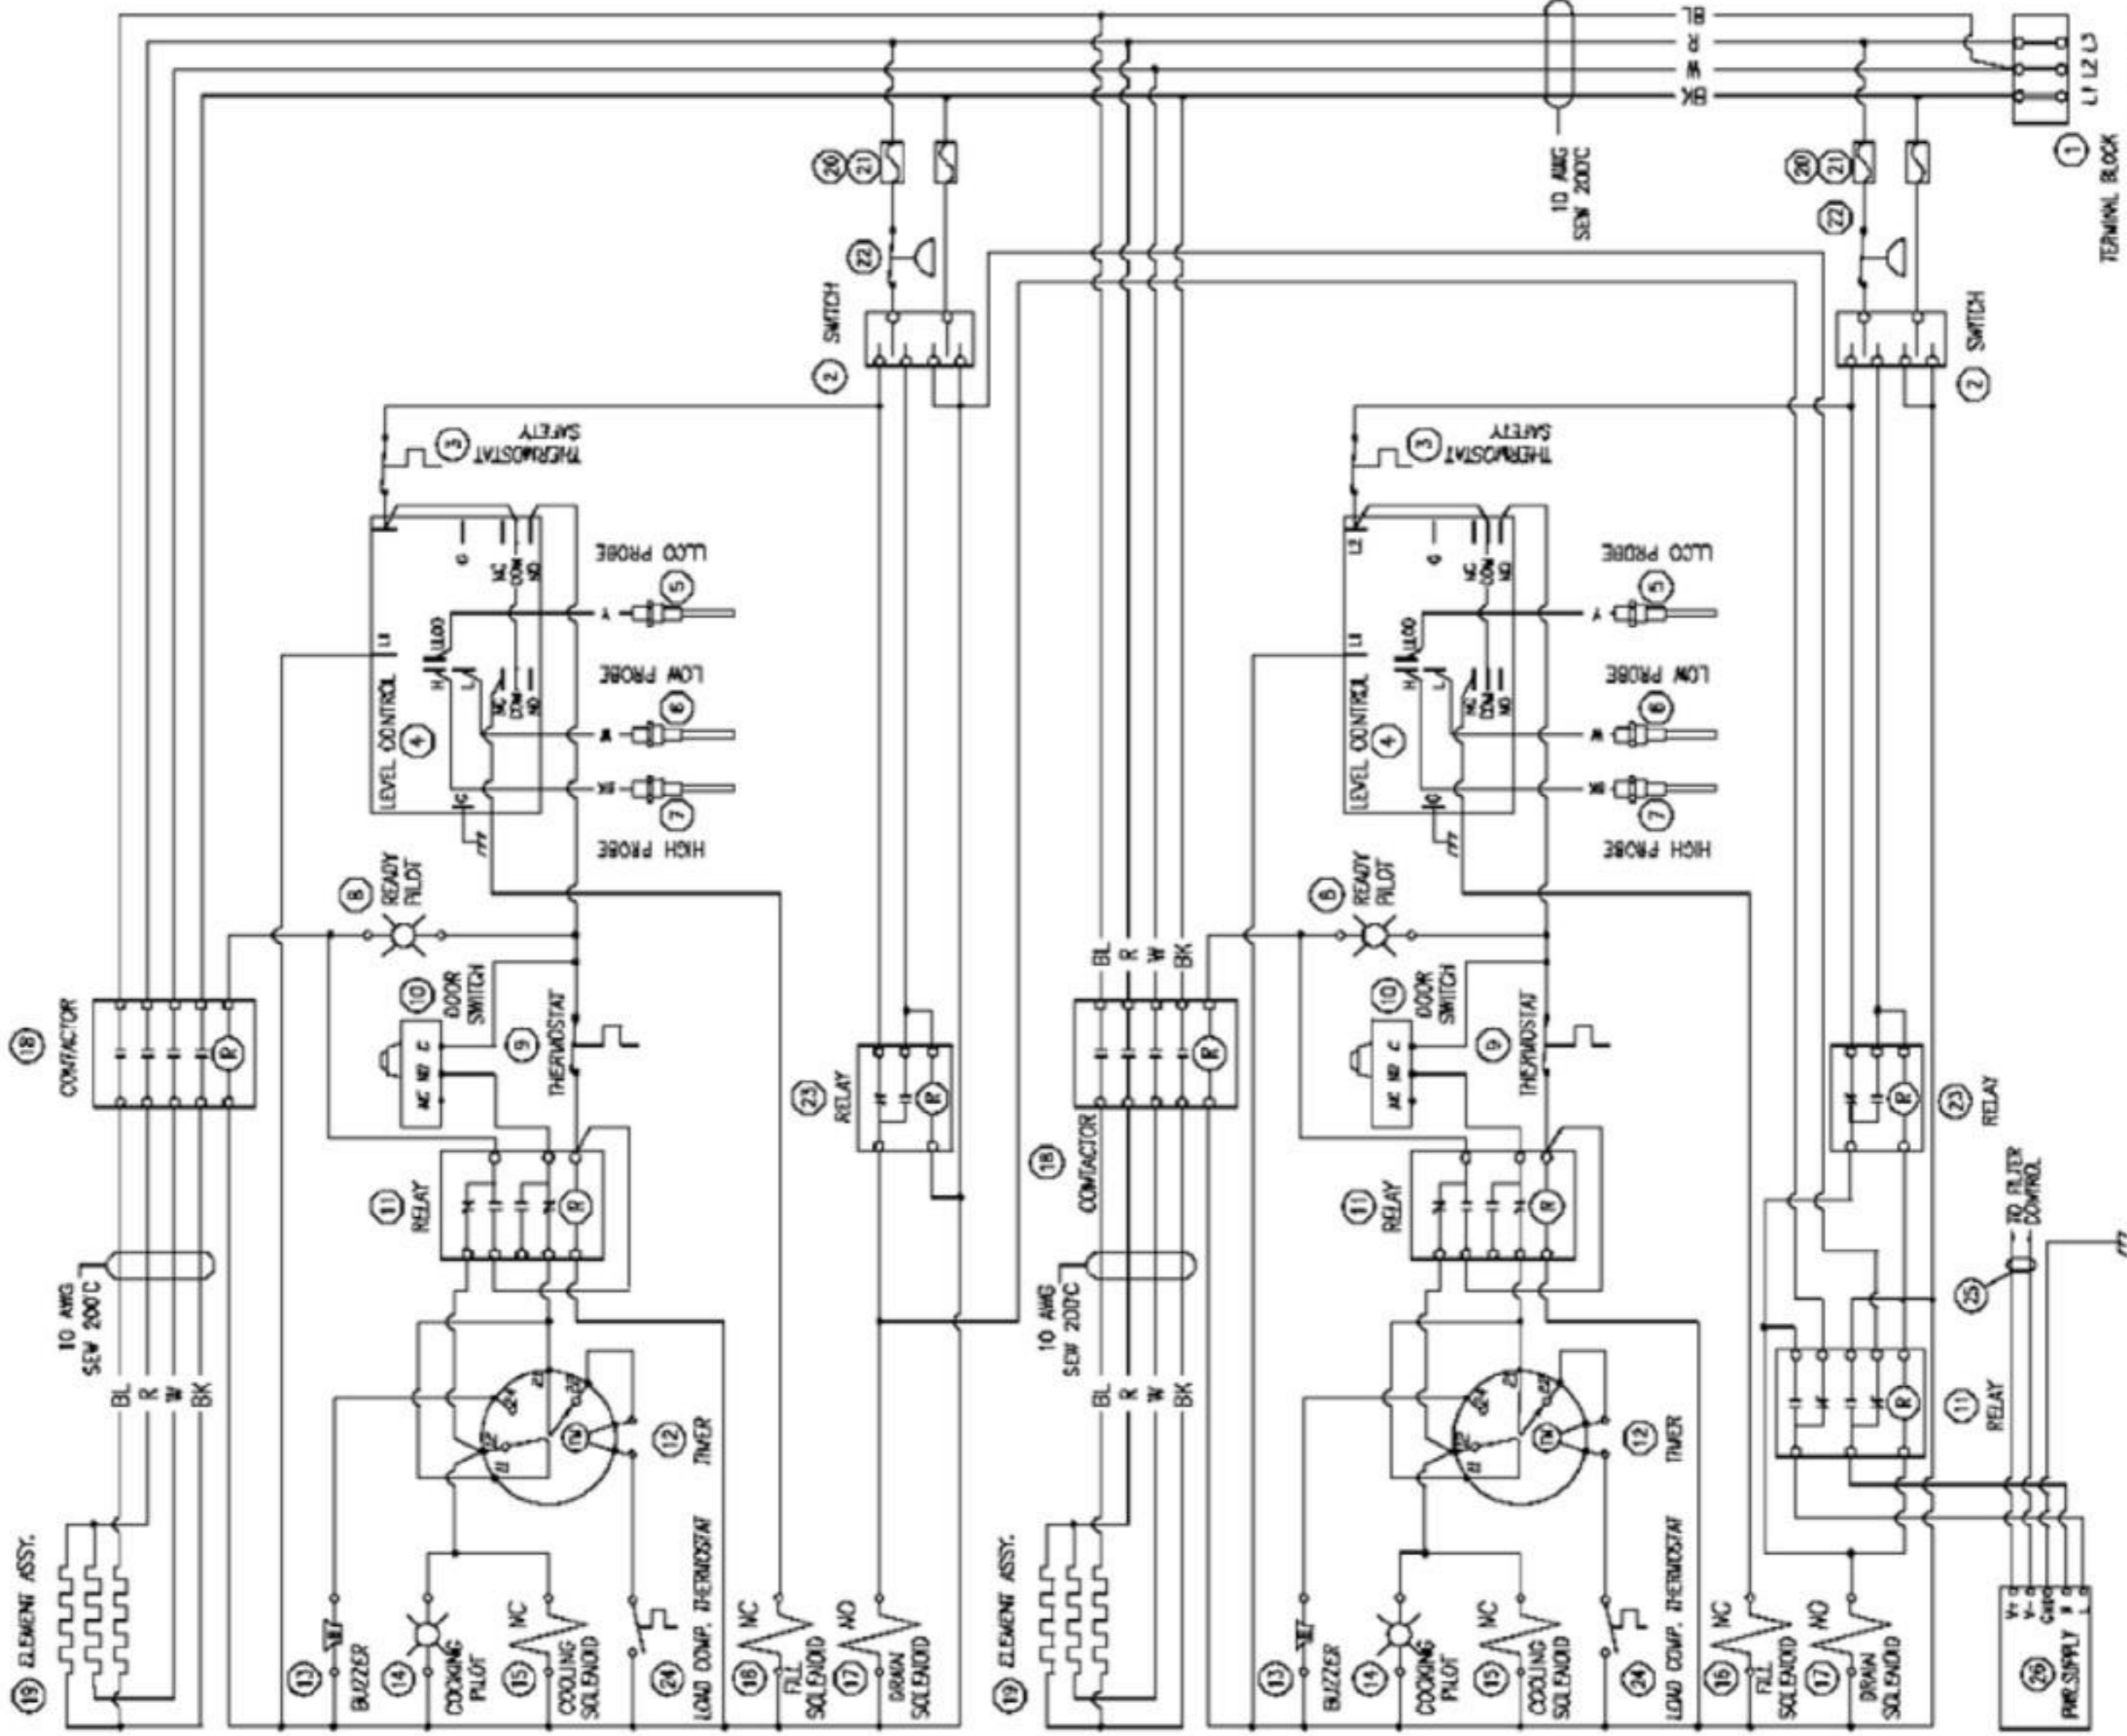

3E-15060R1
 360/220V, 415/240V
 EJ-7E, EJ-10E, 1M OHM, R.O LEVEL CONTROL

TERMINAL BLOCK

3E-15058R1

208-240V

EJ-7E, EJ-10E, 1M OHM R.O. LEVEL CONTROL

3E-15057R1

380/220V, 415/240V

EJ-7E, EJ-10E, 10K OHM LEVEL CONTROL

3E-15055R1
 208-240V
 EJ-7E, EJ-10E, 10K OHM LEVEL CONTROL