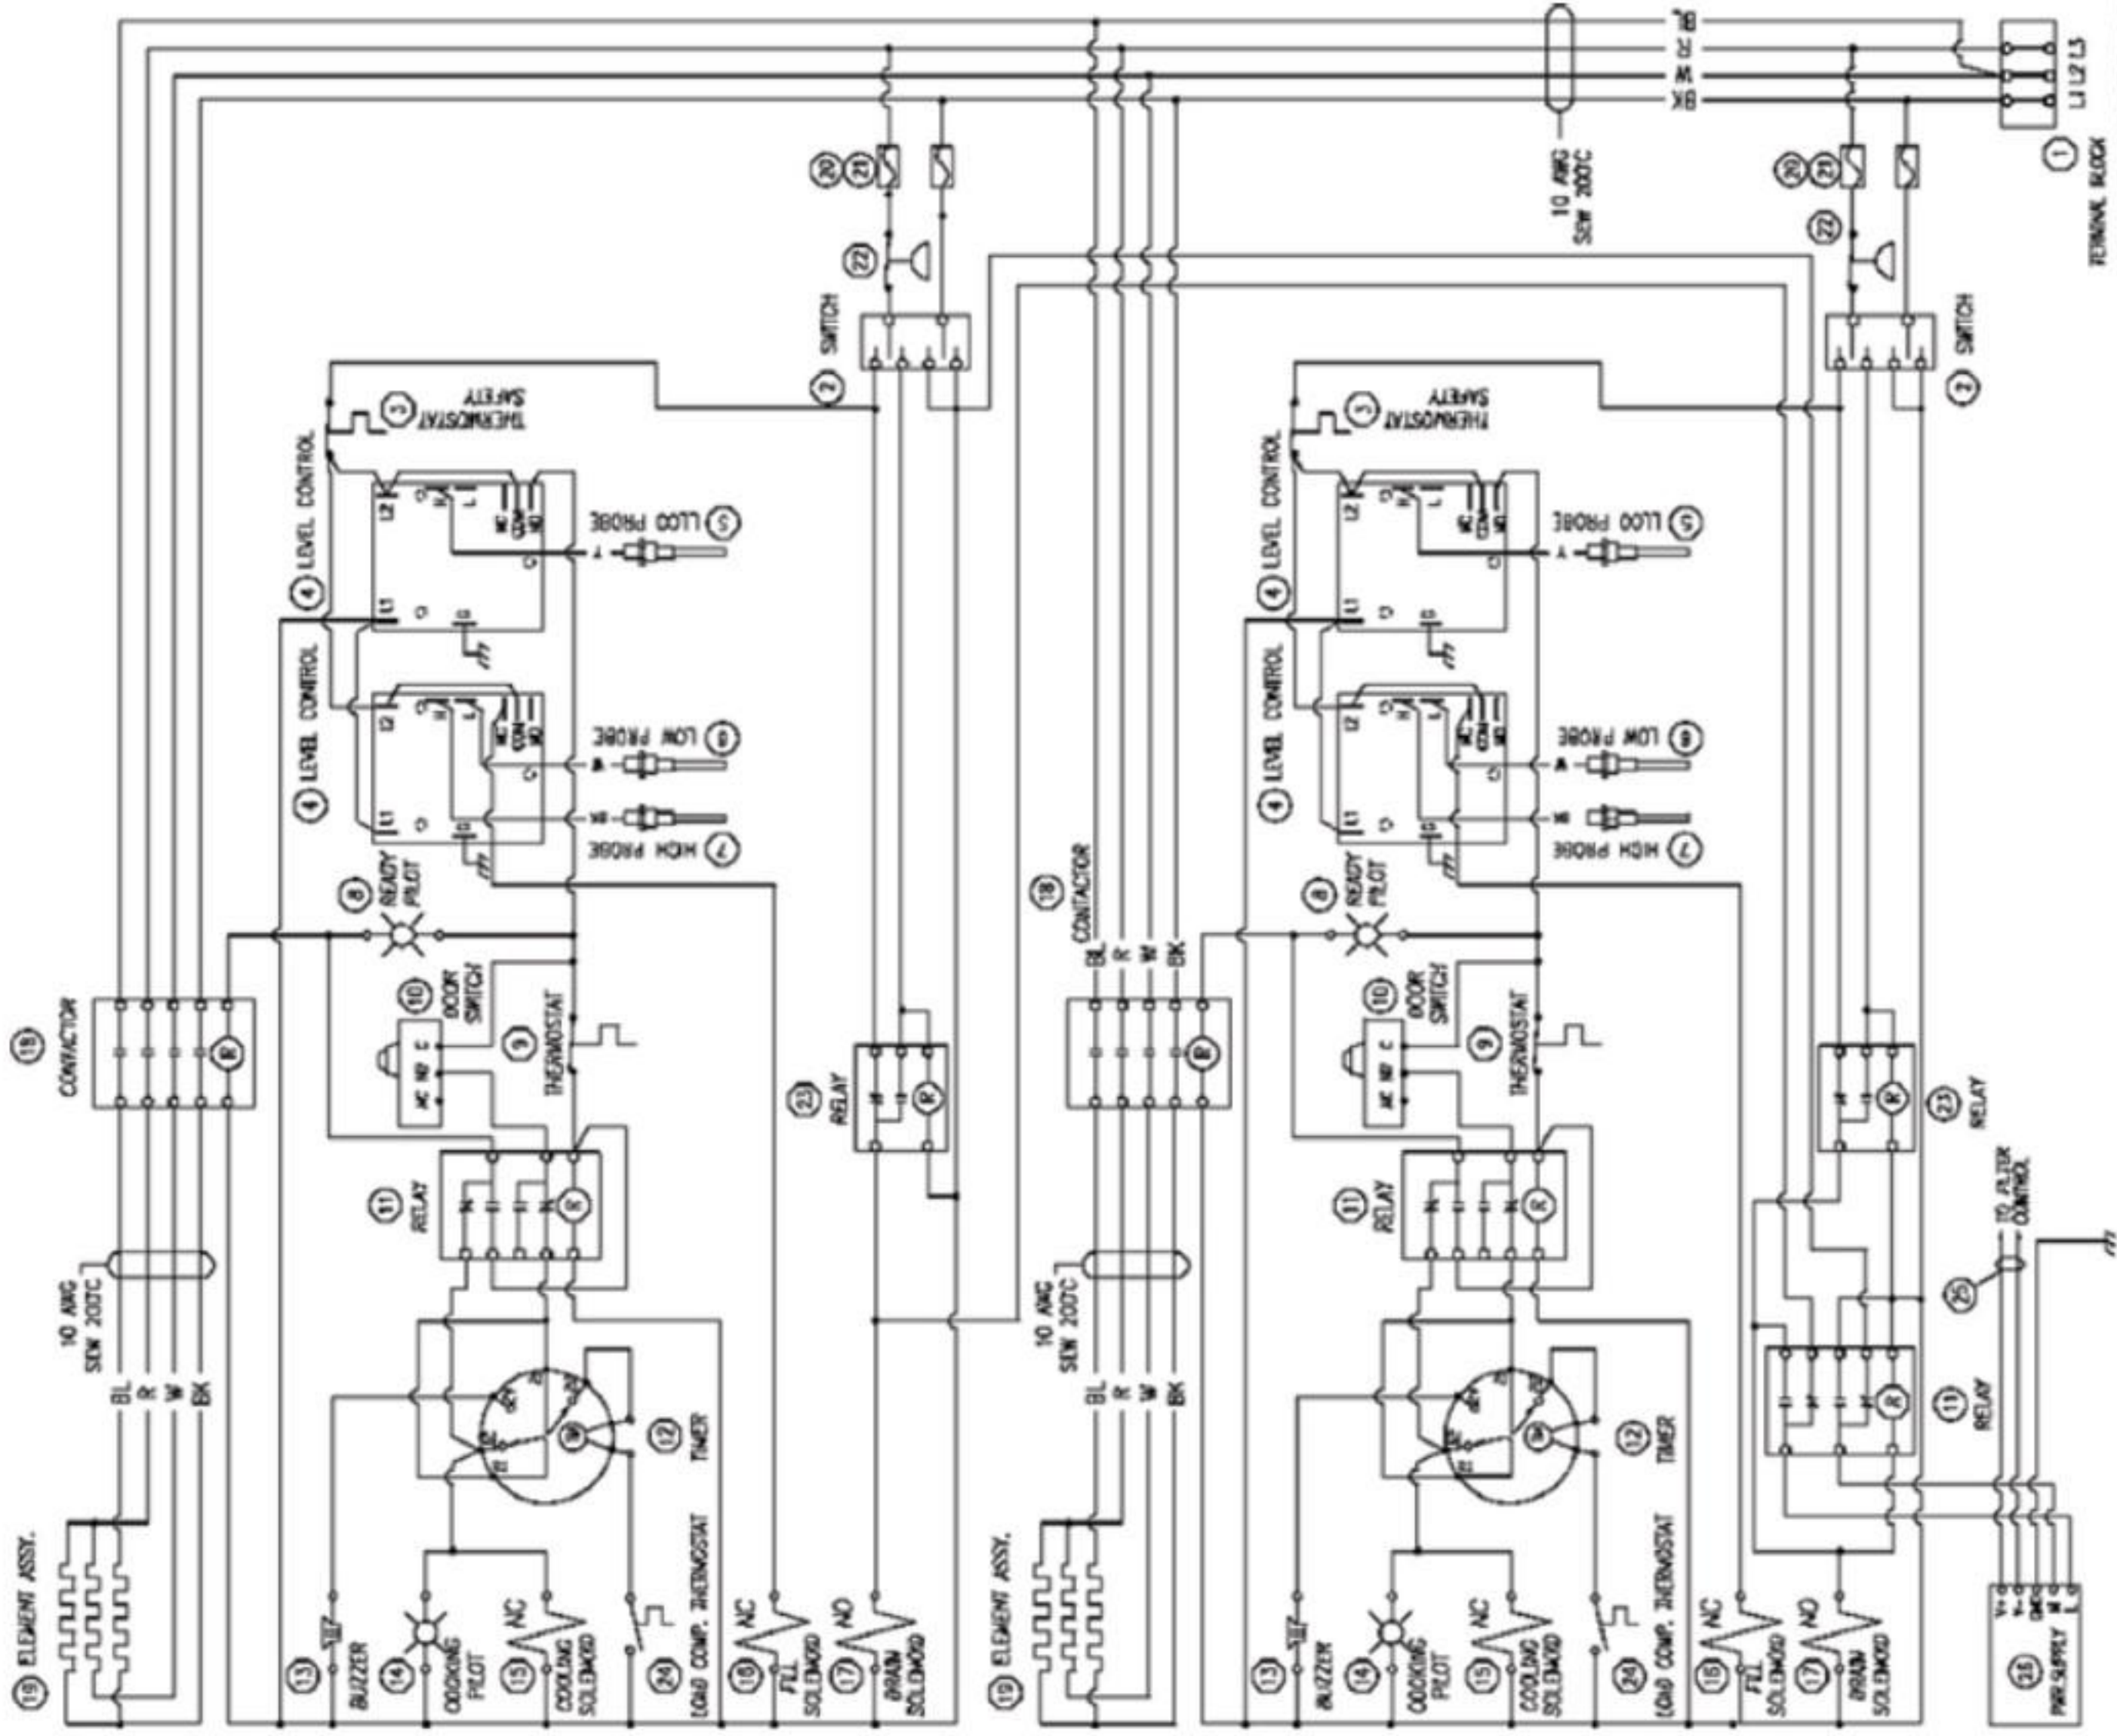

3E-15060R1
 360/220V, 415/240V
 EJ-7E, EJ-10E, 1M OHM, R.O LEVEL CONTROL

TERMINAL BLOCK

3E-15058R1

208-240V

EJ-7E, EJ-10E, 1M OHM R.O. LEVEL CONTROL

3E-15057R1

380/220V, 415/240V

EJ-7E, EJ-10E, 10K OHM LEVEL CONTROL

3E-15055R1
 208-240V
 EJ-7E, EJ-10E, 10K OHM LEVEL CONTROL