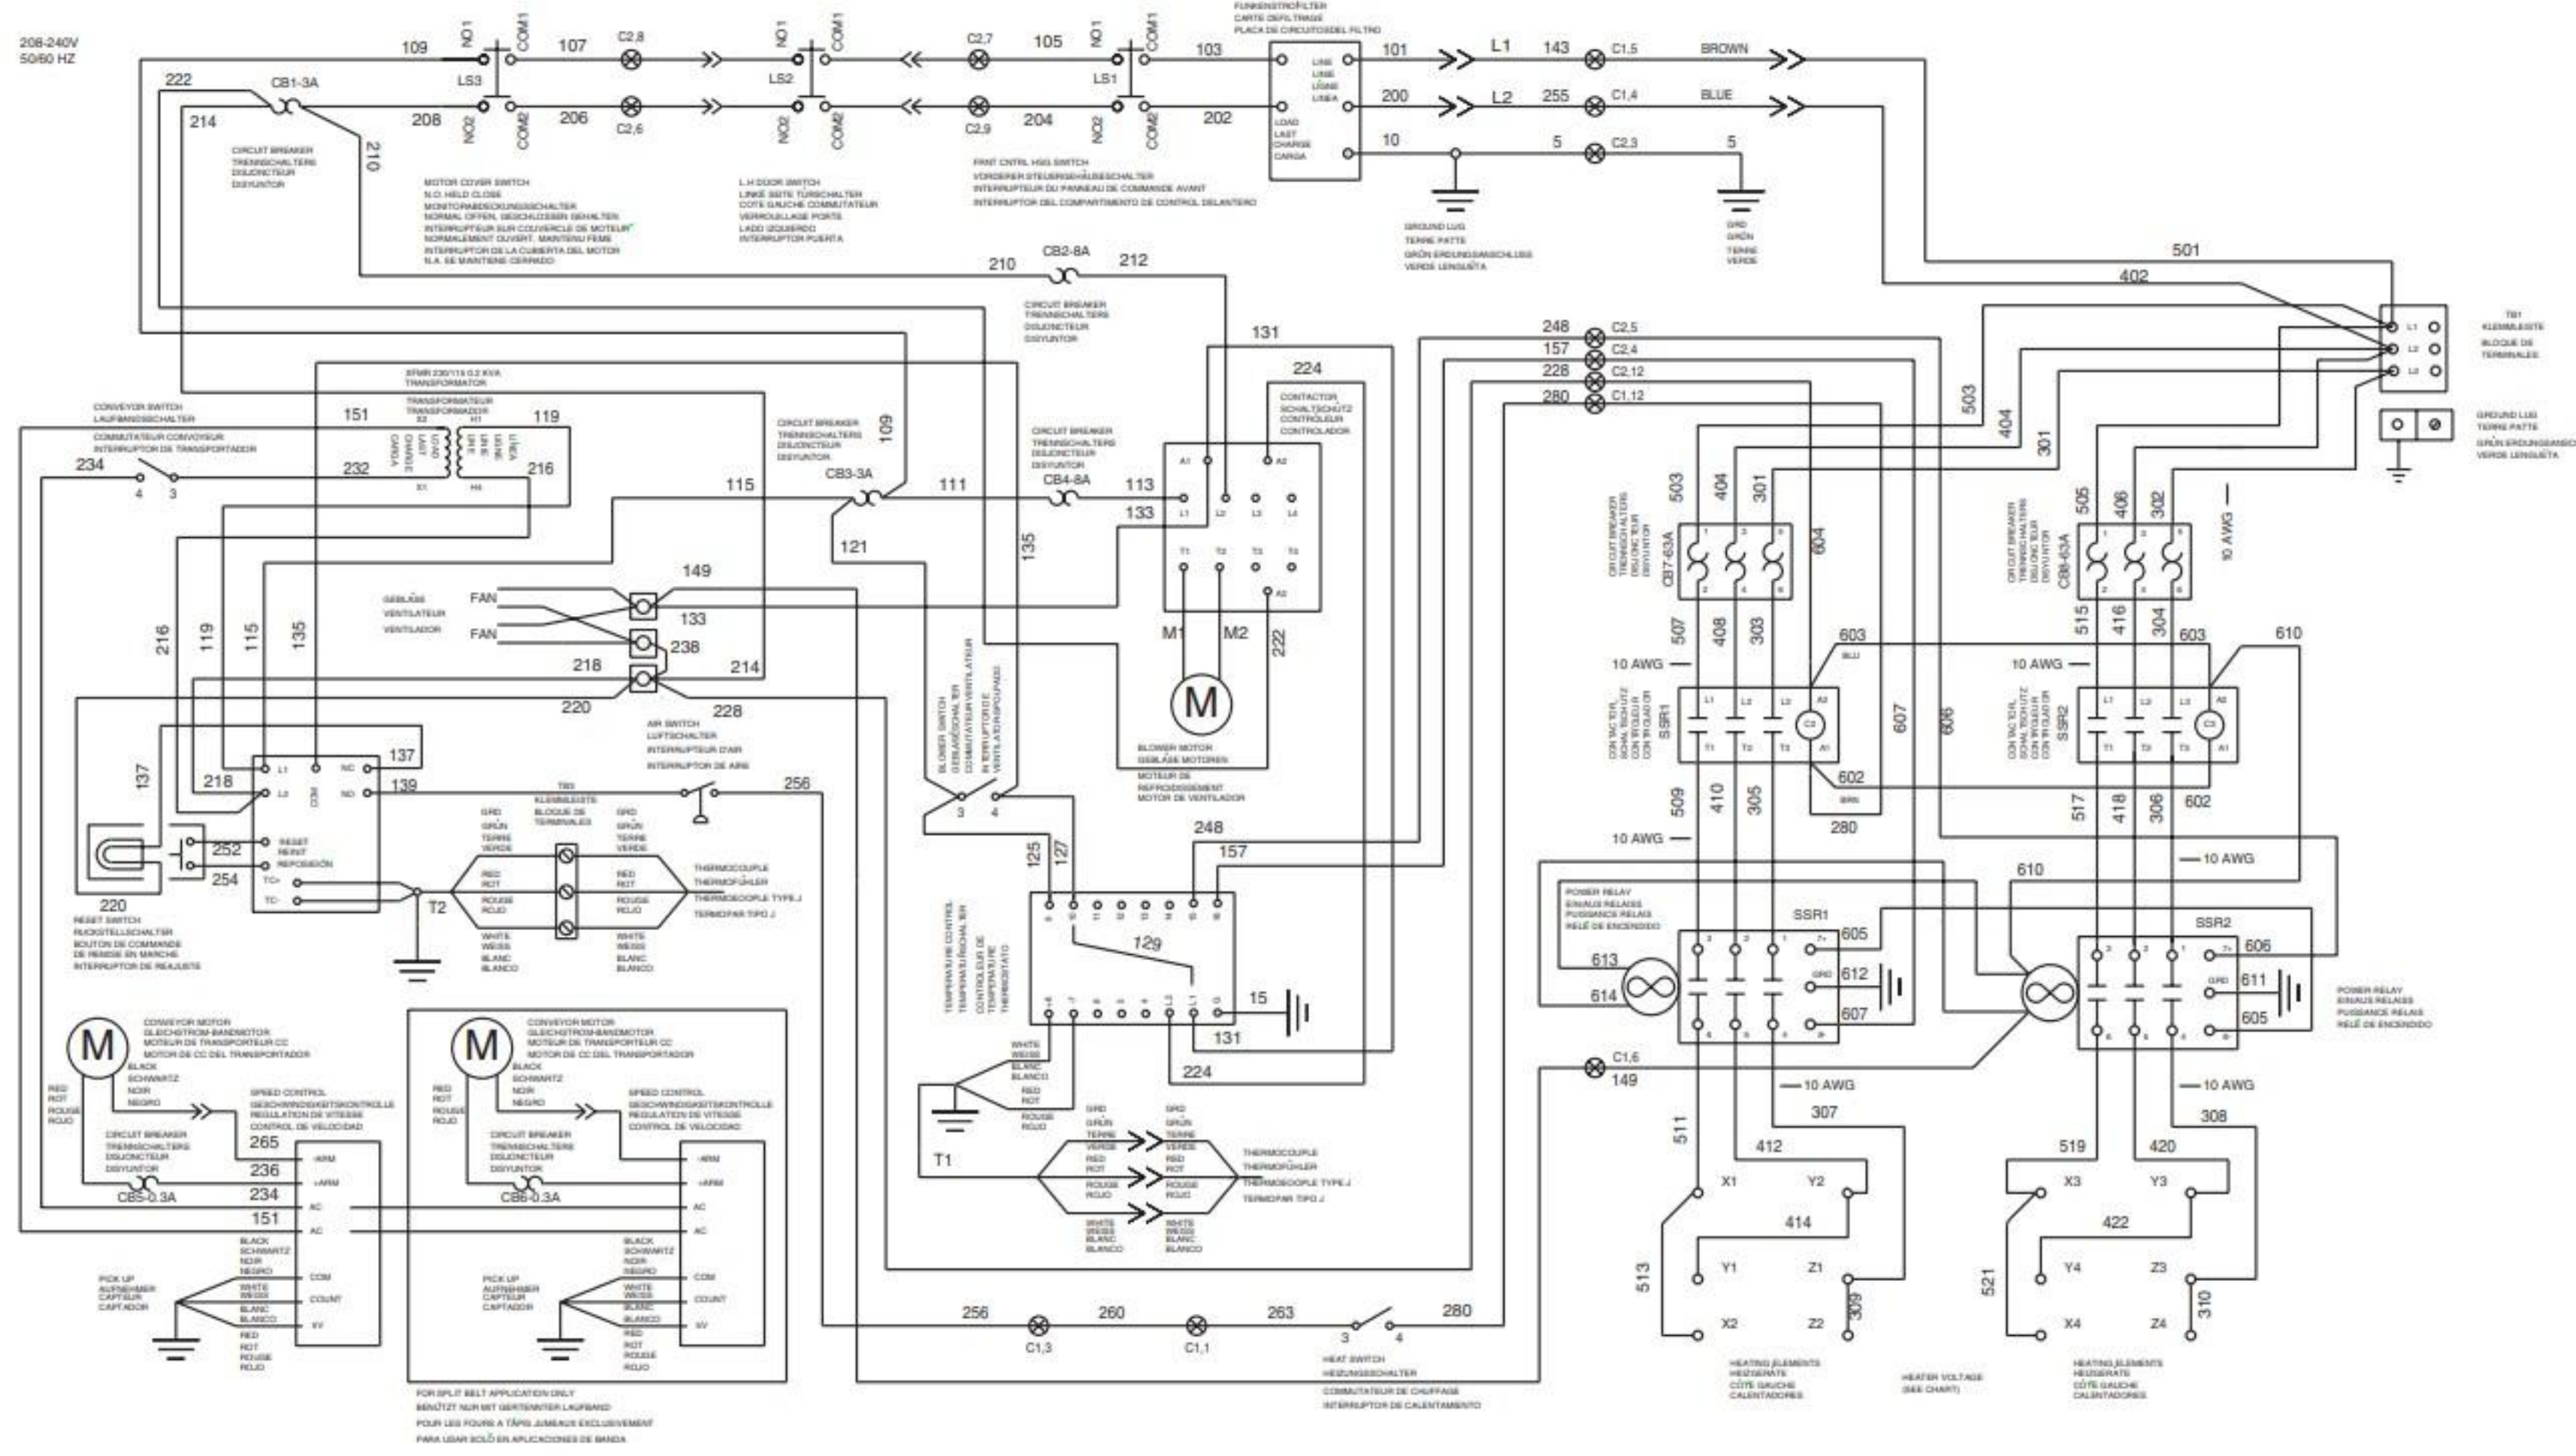

208-240V
50/60 HZ

T1
KLEMMENBLÖCK
BLOC DE TERMINALES

GROUND LUG
TERRE PATTE
GRÜN ERDUNGSMANCHETTE
VERDE LENSILATA

POWER RELAY
SIGNALS RELAYS
POTENCIA RELAYS
RELE DE ENCENDIDO

FOR SPLIT BELT APPLICATION ONLY
BENÜTZT NUR MIT ZWEIFACHEN LAUFBAND
POUR LES ROUES A TÂPEL JUMÉES EXCLUSIVEMENT
PARA USAR SOLO EN APLICACIONES DE BANDA

HEAT SWITCH
COMBUSTADOR DE CHIFFAGE
INTERRUPTOR DE CALENTAMIENTO

HEATING ELEMENTS
HEIZGRATS
CÔTE GAUCHE
CALENTADORES

HEATER VOLTAGE
(SEE CHART)

HEATING ELEMENTS
HEIZGRATS
CÔTE DROITE
CALENTADORES