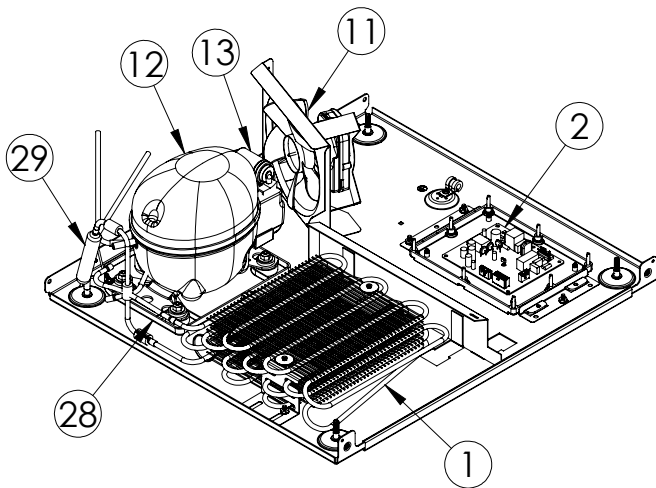

# Service Parts List

marvelrefrigeration.com  
616-754-5601

MARE224-IS51A		
ITEM	DESCRIPTION	MARVEL P/N
1	CONDENSER ASSEMBLY	<a href="#">S41015869</a>
2	MAIN CONTROL BOARD KIT	<a href="#">S42088820</a>
3	GRILLE	<a href="#">S41015806-BLK</a>
4	LED LIGHT STRIP	<a href="#">S68100</a>
5	BLACK ROCKER LIGHT SWITCH	<a href="#">42246922</a>
6	EVAPORATOR ASSEMBLY	<a href="#">42249407</a>
7	THERMISTOR ASSEMBLY	<a href="#">S41015903-GRY</a>
8	UI DISPLAY KIT	<a href="#">S68166-01</a>
9	ACCESS COVER	<a href="#">S41015716</a>
10	MECHANICAL HARNESS KIT *	<a href="#">S41015773</a>
11	CONDENSER FAN ASSEMBLY	<a href="#">42249159</a>
12	COMPRESSOR	<a href="#">S41015395</a>
13	COMPRESSOR ELECTRICALS	<a href="#">S41015921</a>
14	DOOR ASSEMBLY	<a href="#">S42038995-BLL</a>
15	EVAP FAN	<a href="#">42249149</a>
16	DOOR GASKET	<a href="#">S31580-037</a>
17	DOOR STOP	<a href="#">S41015708-SS</a>
18	STRIKER PLATE	<a href="#">S41015709-BLK</a>
19	HINGE PKG	<a href="#">S52411635-CHR</a>
20	HALF GLASS SHELF	<a href="#">S42413206-WHT</a>
21	FULL FRAME GLASS SHELF	<a href="#">S42413205-002</a>
22	CRISPER GLASS SHELF	<a href="#">42249325</a>
23	CRISPER BIN W/RAILS	<a href="#">42249326</a>
24	UPPER DOOR BAR KIT	<a href="#">S41009473-AUPR</a>
25	LOWER DOOR BAR KIT	<a href="#">S41009473-ALWR</a>
26	LEG LEVELERS (4)	<a href="#">42243808</a>
27	POWER CORD	<a href="#">S41050606</a>
28	DRAIN PAN	<a href="#">S41013227</a>
29	DRIER	<a href="#">S41013226</a>
30	KEYS(2)	<a href="#">42244506</a>
31	CARTON ASSEMBLY*	<a href="#">42249633</a>

\* NOT PICTURED