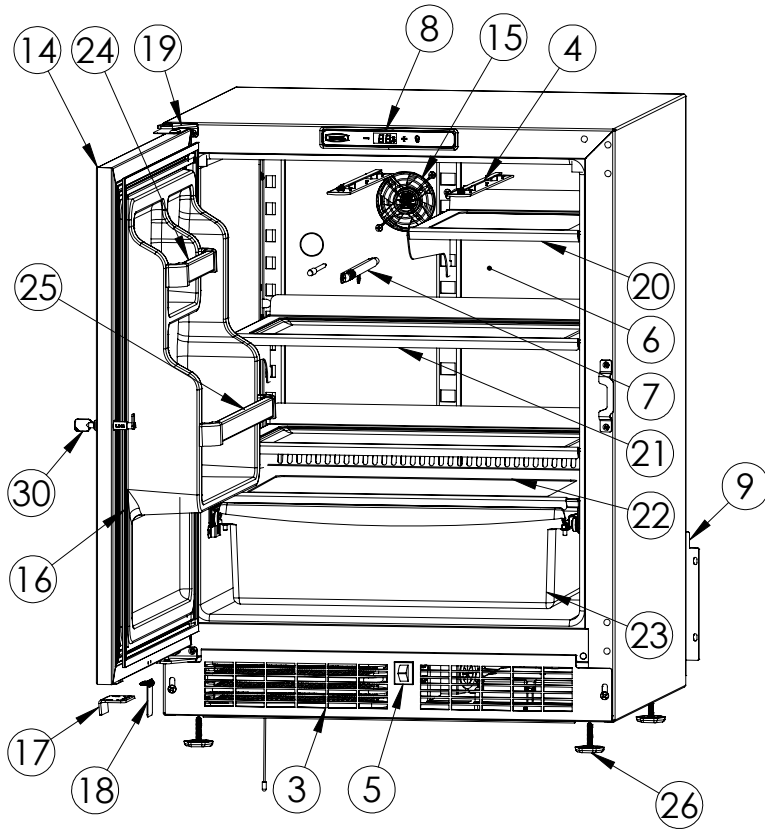

# Service Parts List

marvelrefrigeration.com  
616-754-5601

MARE224-IS51A		
ITEM	DESCRIPTION	MARVEL P/N
1	CONDENSER ASSEMBLY	<a href="#">S41015869</a>
2	MAIN CONTROL BOARD KIT	<a href="#">S42088820</a>
3	GRILLE	<a href="#">S41015806-BLK</a>
4	LED LIGHT STRIP	<a href="#">S68100</a>
5	BLACK ROCKER LIGHT SWITCH	<a href="#">42246922</a>
6	EVAPORATOR ASSEMBLY	<a href="#">42249407</a>
7	THERMISTOR ASSEMBLY	<a href="#">S41015903-GRY</a>
8	UI DISPLAY KIT	<a href="#">S68166-01</a>
9	ACCESS COVER	<a href="#">S41015716</a>
10	MECHANICAL HARNESS KIT *	<a href="#">S41015773</a>
11	CONDENSER FAN ASSEMBLY	<a href="#">42249159</a>
12	COMPRESSOR	<a href="#">S41015395</a>
13	COMPRESSOR ELECTRICALS	<a href="#">S41015921</a>
14	DOOR ASSEMBLY	<a href="#">S42038995-BLL</a>
15	EVAP FAN	<a href="#">42249149</a>
16	DOOR GASKET	<a href="#">S31580-037</a>
17	DOOR STOP	<a href="#">S41015708-SS</a>
18	STRIKER PLATE	<a href="#">S41015709-BLK</a>
19	HINGE PKG	<a href="#">S52411635-CHR</a>
20	HALF GLASS SHELF	<a href="#">S42413206-WHT</a>
21	FULL FRAME GLASS SHELF	<a href="#">S42413205-002</a>
22	CRISPER GLASS SHELF	<a href="#">42249325</a>
23	CRISPER BIN W/RAILS	<a href="#">42249326</a>
24	UPPER DOOR BAR KIT	<a href="#">S41009473-AUPR</a>
25	LOWER DOOR BAR KIT	<a href="#">S41009473-ALWR</a>
26	LEG LEVELERS (4)	<a href="#">42243808</a>
27	POWER CORD	<a href="#">S41050606</a>
28	DRAIN PAN	<a href="#">S41013227</a>
29	DRIER	<a href="#">S41013226</a>
30	KEYS(2)	<a href="#">42244506</a>
31	CARTON ASSEMBLY*	<a href="#">42249633</a>

\* NOT PICTURED