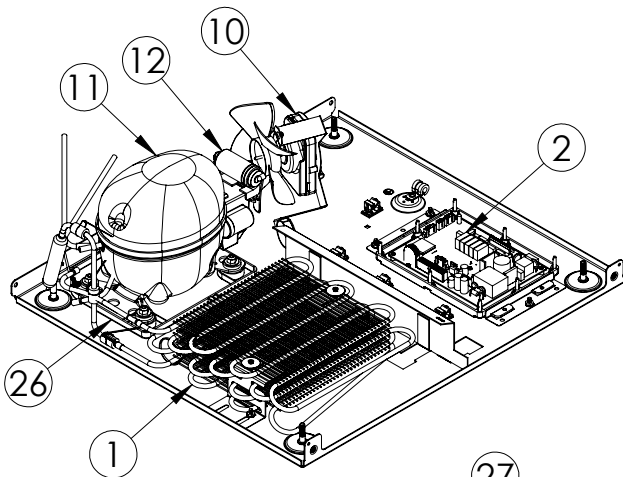

## MLFZ224-SS01A

ITEM	DESCRIPTION	MARVEL P/N
1	CONDENSER ASSEMBLY	<a href="#">42249374</a>
2	MAIN CONTROL BOARD KIT	S42088795
3	GRILLE	S4105806-BLK
4	LED LIGHT STRIP	<a href="#">S68100</a>
5	DEFROST HEATER	<a href="#">42249372</a>
6	ROCKER SWITCH	<a href="#">42246922</a>
7	THERMISTOR ASSEMBLY	<a href="#">S41015903-BLK</a>
8	U/I DISPLAY KIT	<a href="#">S68167-01</a>
9	ACCESS COVER	<a href="#">S41015716</a>
10	CONDENSER FAN MOTOR	<a href="#">42249159</a>
11	EMBRACO COMPRESSOR	<a href="#">S41015689</a>
12	COMPRESSOR ELECTRICALS	<a href="#">S41015922</a>
13	EVAPORATOR ASSEMBLY	S41014110
14	DOOR ASSEMBLY	<a href="#">S42038806</a>
15	EVAP FAN	<a href="#">S41014253</a>
16	DOOR GASKET	<a href="#">S31580-035</a>
17	HINGE KIT	<a href="#">S52411635-CHR</a>
18	DOOR STOP	<a href="#">S41015708-BLK</a>
19	STRIKER PLATE	<a href="#">S41015709-BLK</a>
20	UPPER FREEZER BASKET WITH GLIDE	<a href="#">42249550</a>
21	LOWER FREEZER BASKET WITH GLIDE	<a href="#">42249549</a>
22	FREEZER SHELF	<a href="#">S41014225-SS</a>
23	LEG LEVELERS (4)	<a href="#">42243808</a>
24	POWER CORD	<a href="#">S41050606</a>
25	EVAP THERMISTOR	<a href="#">S68092</a>
26	DRAIN PAN	<a href="#">S41013227</a>
27	DEFROST THERMOSTAT	<a href="#">S41013590</a>