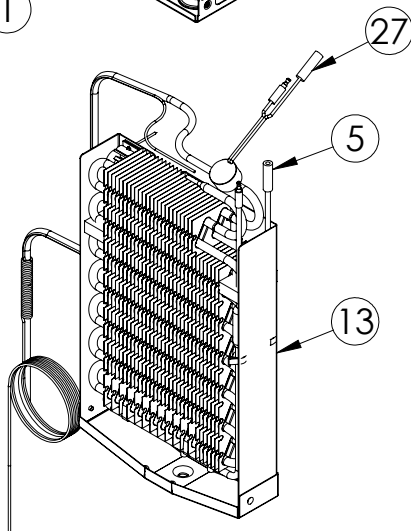

## MLFZ224-SS01A

ITEM	DESCRIPTION	MARVEL P/N
1	CONDENSER ASSEMBLY	<a href="#">42249374</a>
2	MAIN CONTROL BOARD KIT	S42088795
3	GRILLE	S4105806-BLK
4	LED LIGHT STRIP	<a href="#">S68100</a>
5	DEFROST HEATER	<a href="#">42249372</a>
6	ROCKER SWITCH	<a href="#">42246922</a>
7	THERMISTOR ASSEMBLY	<a href="#">S41015903-BLK</a>
8	U/I DISPLAY KIT	<a href="#">S68167-01</a>
9	ACCESS COVER	<a href="#">S41015716</a>
10	CONDENSER FAN MOTOR	<a href="#">42249159</a>
11	EMBRACO COMPRESSOR	<a href="#">S41015689</a>
12	COMPRESSOR ELECTRICALS	<a href="#">S41015922</a>
13	EVAPORATOR ASSEMBLY	S41014110
14	DOOR ASSEMBLY	<a href="#">S42038806</a>
15	EVAP FAN	<a href="#">S41014253</a>
16	DOOR GASKET	<a href="#">S31580-035</a>
17	HINGE KIT	<a href="#">S52411635-CHR</a>
18	DOOR STOP	<a href="#">S41015708-BLK</a>
19	STRIKER PLATE	<a href="#">S41015709-BLK</a>
20	UPPER FREEZER BASKET WITH GLIDE	<a href="#">42249550</a>
21	LOWER FREEZER BASKET WITH GLIDE	<a href="#">42249549</a>
22	FREEZER SHELF	<a href="#">S41014225-SS</a>
23	LEG LEVELERS (4)	<a href="#">42243808</a>
24	POWER CORD	<a href="#">S41050606</a>
25	EVAP THERMISTOR	<a href="#">S68092</a>
26	DRAIN PAN	<a href="#">S41013227</a>
27	DEFROST THERMOSTAT	<a href="#">S41013590</a>