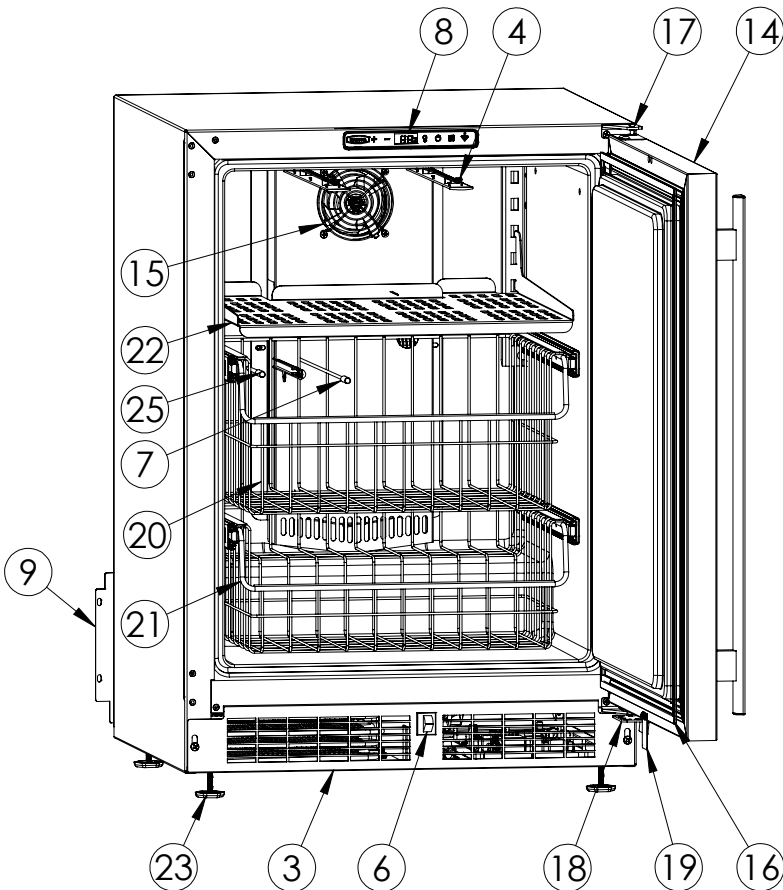

## MLFZ224-SS01A

ITEM	DESCRIPTION	MARVEL P/N
1	CONDENSER ASSEMBLY	<a href="#">42249374</a>
2	MAIN CONTROL BOARD KIT	S42088795
3	GRILLE	S4105806-BLK
4	LED LIGHT STRIP	<a href="#">S68100</a>
5	DEFROST HEATER	<a href="#">42249372</a>
6	ROCKER SWITCH	<a href="#">42246922</a>
7	THERMISTOR ASSEMBLY	<a href="#">S41015903-BLK</a>
8	U/I DISPLAY KIT	<a href="#">S68167-01</a>
9	ACCESS COVER	<a href="#">S41015716</a>
10	CONDENSER FAN MOTOR	<a href="#">42249159</a>
11	EMBRACO COMPRESSOR	<a href="#">S41015689</a>
12	COMPRESSOR ELECTRICALS	<a href="#">S41015922</a>
13	EVAPORATOR ASSEMBLY	S41014110
14	DOOR ASSEMBLY	<a href="#">S42038806</a>
15	EVAP FAN	<a href="#">S41014253</a>
16	DOOR GASKET	<a href="#">S31580-035</a>
17	HINGE KIT	<a href="#">S52411635-CHR</a>
18	DOOR STOP	<a href="#">S41015708-BLK</a>
19	STRIKER PLATE	<a href="#">S41015709-BLK</a>
20	UPPER FREEZER BASKET WITH GLIDE	<a href="#">42249550</a>
21	LOWER FREEZER BASKET WITH GLIDE	<a href="#">42249549</a>
22	FREEZER SHELF	<a href="#">S41014225-SS</a>
23	LEG LEVELERS (4)	<a href="#">42243808</a>
24	POWER CORD	<a href="#">S41050606</a>
25	EVAP THERMISTOR	<a href="#">S68092</a>
26	DRAIN PAN	<a href="#">S41013227</a>
27	DEFROST THERMOSTAT	<a href="#">S41013590</a>