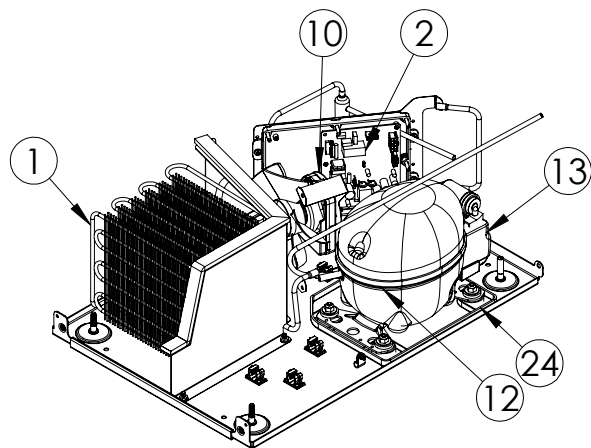

## MORE215-SS31A

ITEM	DESCRIPTION	MARVEL P/N
1	CONDENSER ASSEMBLY	<a href="#">42249375</a>
2	MAIN CONTROL BOARD KIT	<a href="#">S42088705</a>
3	GRILLE	<a href="#">S41015692-SS</a>
4	LED LIGHT STRIP	<a href="#">S68100</a>
5	KEYS	<a href="#">S41013540</a>
6	BLACK ROCKER LIGHT SWITCH	<a href="#">42246922</a>
7	THERMISTOR ASSEMBLY	<a href="#">S41015903-BLK</a>
8	UI DISPLAY KIT	<a href="#">S68166-01</a>
9	MECHNICAL HARNESS KIT*	<a href="#">S41015773</a>
10	CONDENSER FAN MOTOR	<a href="#">42248161</a>
11	HANDLE	<a href="#">S41005295-009</a>
12	COMPRESSOR	<a href="#">S41015395</a>
13	COMPRESSOR ELECTRICALS	<a href="#">S41015921</a>
14	EVAPORATOR ASSEMBLY	<a href="#">42249373</a>
15	DOOR ASSEMBLY	<a href="#">S42038877</a>
16	EVAP FAN	<a href="#">42249149</a>
17	DOOR GASKET	<a href="#">S31580-052</a>
18	DOOR STOP	<a href="#">S41015708-SS</a>
19	STRIKER PLATE	<a href="#">S41015709-SS</a>
20	HINGE PKG	<a href="#">S52411635-SS</a>
21	FRESHFLO SLIDING SHELF	<a href="#">S42138243</a>
22	LEG LEVELERS (4)	<a href="#">42243808</a>
23	POWER CORD	<a href="#">S41050606</a>
24	DRAIN PAN	<a href="#">S41014802</a>
25	CARTON ASSEMBLY*	<a href="#">S41015034</a>