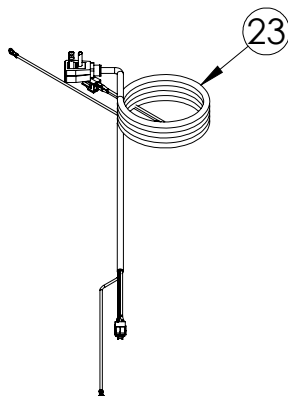

## MORE215-SS31A

ITEM	DESCRIPTION	MARVEL P/N
1	CONDENSER ASSEMBLY	<a href="#">42249375</a>
2	MAIN CONTROL BOARD KIT	<a href="#">S42088705</a>
3	GRILLE	<a href="#">S41015692-SS</a>
4	LED LIGHT STRIP	<a href="#">S68100</a>
5	KEYS	<a href="#">S41013540</a>
6	BLACK ROCKER LIGHT SWITCH	<a href="#">42246922</a>
7	THERMISTOR ASSEMBLY	<a href="#">S41015903-BLK</a>
8	UI DISPLAY KIT	<a href="#">S68166-01</a>
9	MECHNICAL HARNESS KIT*	<a href="#">S41015773</a>
10	CONDENSER FAN MOTOR	<a href="#">42248161</a>
11	HANDLE	<a href="#">S41005295-009</a>
12	COMPRESSOR	<a href="#">S41015395</a>
13	COMPRESSOR ELECTRICALS	<a href="#">S41015921</a>
14	EVAPORATOR ASSEMBLY	<a href="#">42249373</a>
15	DOOR ASSEMBLY	<a href="#">S42038877</a>
16	EVAP FAN	<a href="#">42249149</a>
17	DOOR GASKET	<a href="#">S31580-052</a>
18	DOOR STOP	<a href="#">S41015708-SS</a>
19	STRIKER PLATE	<a href="#">S41015709-SS</a>
20	HINGE PKG	<a href="#">S52411635-SS</a>
21	FRESHFLO SLIDING SHELF	<a href="#">S42138243</a>
22	LEG LEVELERS (4)	<a href="#">42243808</a>
23	POWER CORD	<a href="#">S41050606</a>
24	DRAIN PAN	<a href="#">S41014802</a>
25	CARTON ASSEMBLY*	<a href="#">S41015034</a>