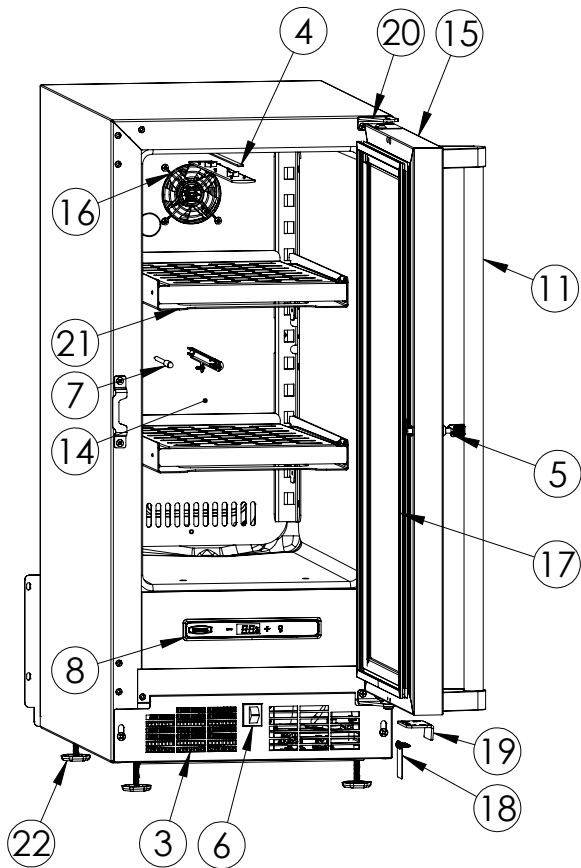

## MORE215-SS31A

ITEM	DESCRIPTION	MARVEL P/N
1	CONDENSER ASSEMBLY	<a href="#">42249375</a>
2	MAIN CONTROL BOARD KIT	<a href="#">S42088705</a>
3	GRILLE	<a href="#">S41015692-SS</a>
4	LED LIGHT STRIP	<a href="#">S68100</a>
5	KEYS	<a href="#">S41013540</a>
6	BLACK ROCKER LIGHT SWITCH	<a href="#">42246922</a>
7	THERMISTOR ASSEMBLY	<a href="#">S41015903-BLK</a>
8	UI DISPLAY KIT	<a href="#">S68166-01</a>
9	MECHNICAL HARNESS KIT*	<a href="#">S41015773</a>
10	CONDENSER FAN MOTOR	<a href="#">42248161</a>
11	HANDLE	<a href="#">S41005295-009</a>
12	COMPRESSOR	<a href="#">S41015395</a>
13	COMPRESSOR ELECTRICALS	<a href="#">S41015921</a>
14	EVAPORATOR ASSEMBLY	<a href="#">42249373</a>
15	DOOR ASSEMBLY	<a href="#">S42038877</a>
16	EVAP FAN	<a href="#">42249149</a>
17	DOOR GASKET	<a href="#">S31580-052</a>
18	DOOR STOP	<a href="#">S41015708-SS</a>
19	STRIKER PLATE	<a href="#">S41015709-SS</a>
20	HINGE PKG	<a href="#">S52411635-SS</a>
21	FRESHFLO SLIDING SHELF	<a href="#">S42138243</a>
22	LEG LEVELERS (4)	<a href="#">42243808</a>
23	POWER CORD	<a href="#">S41050606</a>
24	DRAIN PAN	<a href="#">S41014802</a>
25	CARTON ASSEMBLY*	<a href="#">S41015034</a>