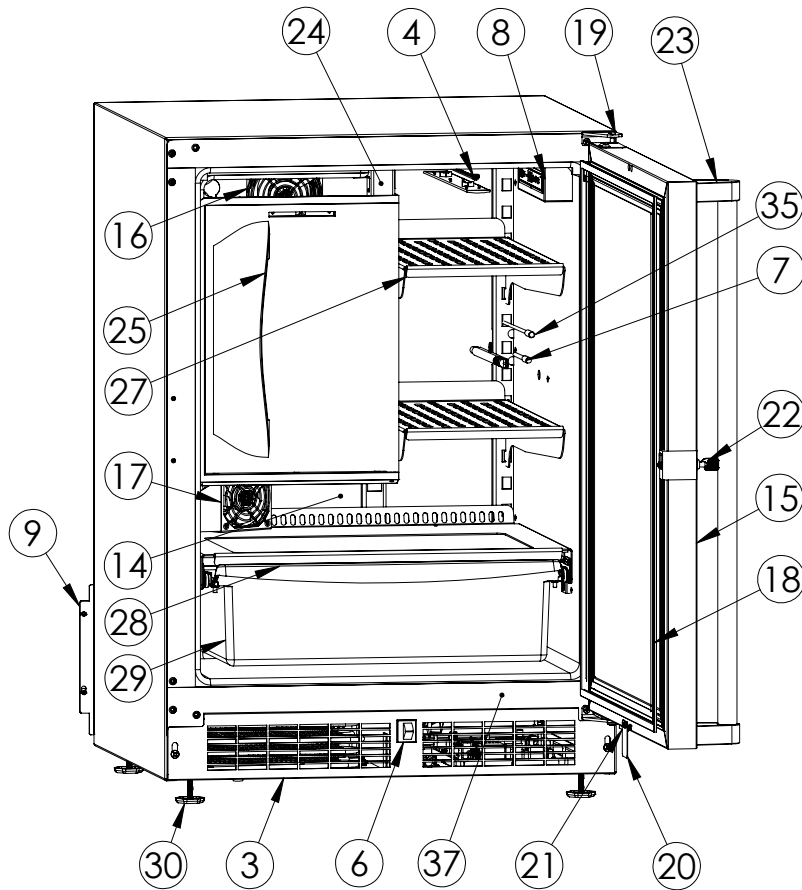

# Service Parts List

marvelrefrigeration.com  
616-754-5601

MORF224-SS31A		
ITEM	DESCRIPTION	MARVEL P/N
1	CONDENSER	S41013252
2	MAIN CONTROL BOARD KIT	S42088795
3	GRILLE	<a href="#">S41015806-SS</a>
4	LED LIGHT STRIP	<a href="#">S68100</a>
5	CONTROL BOARD	<a href="#">S68177</a>
6	REED SWITCH	<a href="#">42246922</a>
7	THERMISTOR ASSEMBLY	<a href="#">S41015903-GRY</a>
8	UI DISPLAY KIT	90-54064-00
9	ACCESS COVER	<a href="#">S41016315</a>
10	MECHANICAL HARNESS *	<a href="#">S41016213</a>
11	CONDENSER FAN MOTOR	<a href="#">42249159</a>
12	COMPRESSOR	<a href="#">S41015689</a>
13	COMPRESSOR ELECTRICALS	<a href="#">S41015922</a>
14	EVAPORATOR ASSEMBLY	<a href="#">S41013571</a>
15	DOOR ASSEMBLY	<a href="#">S42038874</a>
16	EVAP FAN	<a href="#">S41014253</a>
17	FRIDGE FAN	<a href="#">S41013096</a>
18	DOOR GASKET	<a href="#">S31580-035</a>
19	HINGE KIT	<a href="#">S52411635-SS</a>
20	STRIKER PLATE	<a href="#">S41015709-SS</a>
21	DOOR STOP	<a href="#">S41015708-SS</a>
22	KEYS	<a href="#">S41013540</a>
23	OUTDOOR HANDLE	<a href="#">S41005295-009</a>
24	FREEZER DIVIDER	<a href="#">S42418881</a>
25	FREEZER DOOR	<a href="#">S42418976</a>
26	FREEZER SHELF	<a href="#">S41013605-SS</a>
27	HALF SHELF	<a href="#">S41014452-SS</a>
28	CRISPER SHELF	<a href="#">S42413165-SS</a>
29	CRISPER BIN	<a href="#">42249326</a>
30	LEG LEVELERS (4)	<a href="#">42243808</a>
31	POWER CORD	<a href="#">S41050606</a>
32	DRAIN PAN	<a href="#">S41013227</a>
33	DEFROST HEATER	<a href="#">42249372</a>
34	DEFROST THERMOSTAT	<a href="#">S41013590</a>
35	EVAP THERMISTER	<a href="#">S68092</a>
36	CARTON ASSEMBLY *	<a href="#">42249633</a>
37	24" MAG STRIP KIT	<a href="#">S42418982-001</a>
38	CONDENSER KIT	<a href="#">S42419041</a>

\* NOT PICTURED