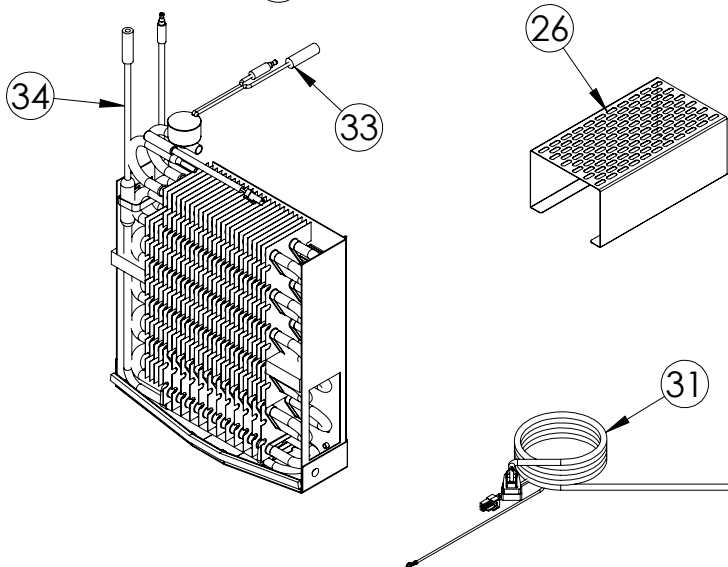

# Service Parts List

marvelrefrigeration.com  
616-754-5601

MORF224-SS31A		
ITEM	DESCRIPTION	MARVEL P/N
1	CONDENSER	S41013252
2	MAIN CONTROL BOARD KIT	S42088795
3	GRILLE	<a href="#">S41015806-SS</a>
4	LED LIGHT STRIP	<a href="#">S68100</a>
5	CONTROL BOARD	<a href="#">S68177</a>
6	REED SWITCH	<a href="#">42246922</a>
7	THERMISTOR ASSEMBLY	<a href="#">S41015903-GRY</a>
8	UI DISPLAY KIT	90-54064-00
9	ACCESS COVER	<a href="#">S41016315</a>
10	MECHANICAL HARNESS *	<a href="#">S41016213</a>
11	CONDENSER FAN MOTOR	<a href="#">42249159</a>
12	COMPRESSOR	<a href="#">S41015689</a>
13	COMPRESSOR ELECTRICALS	<a href="#">S41015922</a>
14	EVAPORATOR ASSEMBLY	<a href="#">S41013571</a>
15	DOOR ASSEMBLY	<a href="#">S42038874</a>
16	EVAP FAN	<a href="#">S41014253</a>
17	FRIDGE FAN	<a href="#">S41013096</a>
18	DOOR GASKET	<a href="#">S31580-035</a>
19	HINGE KIT	<a href="#">S52411635-SS</a>
20	STRIKER PLATE	<a href="#">S41015709-SS</a>
21	DOOR STOP	<a href="#">S41015708-SS</a>
22	KEYS	<a href="#">S41013540</a>
23	OUTDOOR HANDLE	<a href="#">S41005295-009</a>
24	FREEZER DIVIDER	<a href="#">S42418881</a>
25	FREEZER DOOR	<a href="#">S42418976</a>
26	FREEZER SHELF	<a href="#">S41013605-SS</a>
27	HALF SHELF	<a href="#">S41014452-SS</a>
28	CRISPER SHELF	<a href="#">S42413165-SS</a>
29	CRISPER BIN	<a href="#">42249326</a>
30	LEG LEVELERS (4)	<a href="#">42243808</a>
31	POWER CORD	<a href="#">S41050606</a>
32	DRAIN PAN	<a href="#">S41013227</a>
33	DEFROST HEATER	<a href="#">42249372</a>
34	DEFROST THERMOSTAT	<a href="#">S41013590</a>
35	EVAP THERMISTER	<a href="#">S68092</a>
36	CARTON ASSEMBLY *	<a href="#">42249633</a>
37	24" MAG STRIP KIT	<a href="#">S42418982-001</a>
38	CONDENSER KIT	<a href="#">S42419041</a>

\* NOT PICTURED