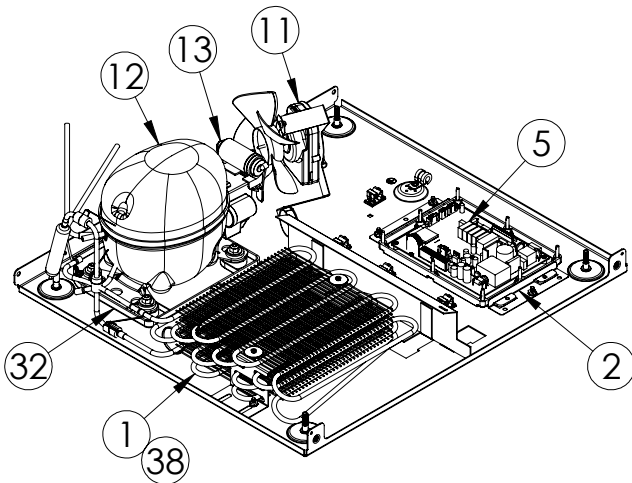

# Service Parts List

marvelrefrigeration.com  
616-754-5601

MORF224-SS31A		
ITEM	DESCRIPTION	MARVEL P/N
1	CONDENSER	S41013252
2	MAIN CONTROL BOARD KIT	S42088795
3	GRILLE	<a href="#">S41015806-SS</a>
4	LED LIGHT STRIP	<a href="#">S68100</a>
5	CONTROL BOARD	<a href="#">S68177</a>
6	REED SWITCH	<a href="#">42246922</a>
7	THERMISTOR ASSEMBLY	<a href="#">S41015903-GRY</a>
8	UI DISPLAY KIT	90-54064-00
9	ACCESS COVER	<a href="#">S41016315</a>
10	MECHANICAL HARNESS *	<a href="#">S41016213</a>
11	CONDENSER FAN MOTOR	<a href="#">42249159</a>
12	COMPRESSOR	<a href="#">S41015689</a>
13	COMPRESSOR ELECTRICALS	<a href="#">S41015922</a>
14	EVAPORATOR ASSEMBLY	<a href="#">S41013571</a>
15	DOOR ASSEMBLY	<a href="#">S42038874</a>
16	EVAP FAN	<a href="#">S41014253</a>
17	FRIDGE FAN	<a href="#">S41013096</a>
18	DOOR GASKET	<a href="#">S31580-035</a>
19	HINGE KIT	<a href="#">S52411635-SS</a>
20	STRIKER PLATE	<a href="#">S41015709-SS</a>
21	DOOR STOP	<a href="#">S41015708-SS</a>
22	KEYS	<a href="#">S41013540</a>
23	OUTDOOR HANDLE	<a href="#">S41005295-009</a>
24	FREEZER DIVIDER	<a href="#">S42418881</a>
25	FREEZER DOOR	<a href="#">S42418976</a>
26	FREEZER SHELF	<a href="#">S41013605-SS</a>
27	HALF SHELF	<a href="#">S41014452-SS</a>
28	CRISPER SHELF	<a href="#">S42413165-SS</a>
29	CRISPER BIN	<a href="#">42249326</a>
30	LEG LEVELERS (4)	<a href="#">42243808</a>
31	POWER CORD	<a href="#">S41050606</a>
32	DRAIN PAN	<a href="#">S41013227</a>
33	DEFROST HEATER	<a href="#">42249372</a>
34	DEFROST THERMOSTAT	<a href="#">S41013590</a>
35	EVAP THERMISTER	<a href="#">S68092</a>
36	CARTON ASSEMBLY *	<a href="#">42249633</a>
37	24" MAG STRIP KIT	<a href="#">S42418982-001</a>
38	CONDENSER KIT	<a href="#">S42419041</a>

\* NOT PICTURED