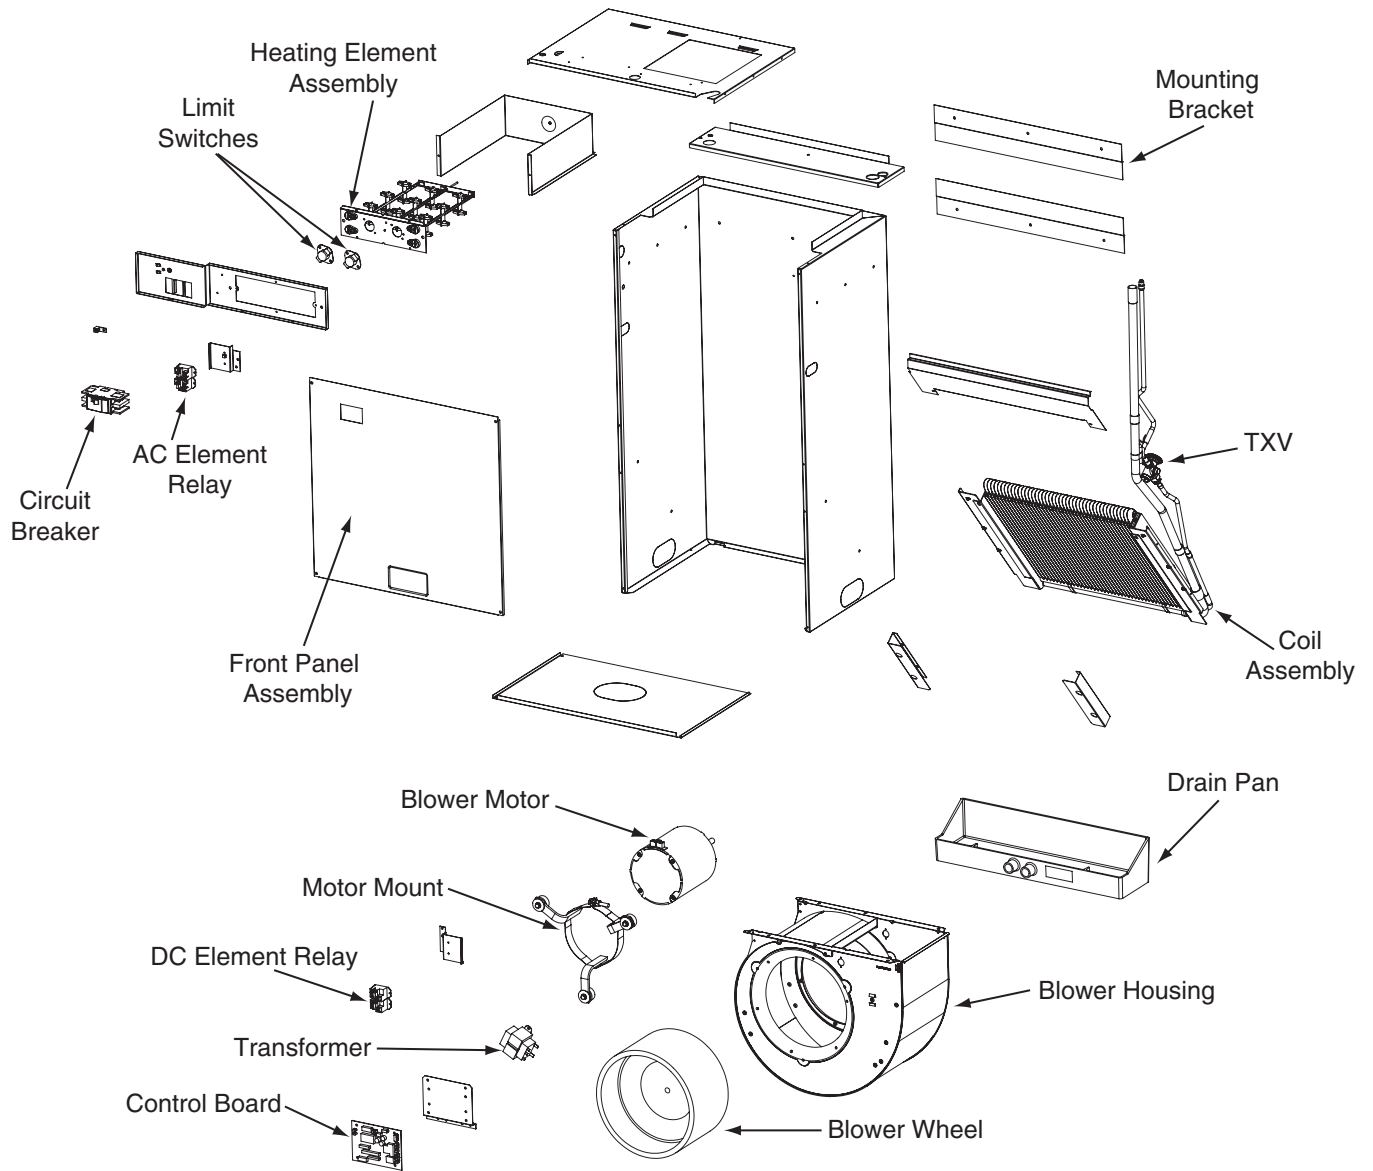

REPLACEMENT PARTS LIST

**WALL MOUNT AIR HANDLER
B64EW-A SERIES**

B64EW-A SERIES WALL MOUNT AIR HANDLER

DESCRIPTION	B64EW-X18K-05A	B64EW-X18K-08A	B64EW-X24K-05A	B64EW-X24K-08A	B64EW-X24K-10A
	1040845A	1040846A	1040847A	1040848A	1040849A
AIR FILTER SIZE	16X20X1	16X20X1	16X20X1	16X20X1	16X20X1
BLOWER HOUSING	297210R	297210R	297210R	297210R	297210R
BLOWER MOTOR	104362901R	104362901R	104362901R	104362901R	104362901R
BLOWER WHEEL	667251R	667251R	667251R	667251R	667251R
CIRCUIT BREAKER	1034963R	1034963R	1034963R	1034963R	1034963R
CLOSE OFF PANEL (NOT SHOWN)	—	—	—	—	—
COIL ASSEMBLY	921457	921457	921457	921457	921457
CONTROL BOARD	624784	624784	624784	624784	624784
DRAIN PAN	669923	669923	669923	669923	669923
ELEMENT ASSEMBLY	104568301R	104568302R	104568301R	104568302R	104568303R
ELEMENT RELAY - AC (WHITE)	1017206 (1)	1017206 (2)	1017206 (1)	1017206 (2)	1017206 (2)
ELEMENT RELAY - DC (BLACK)	1017207 (1)	1017207 (2)	1017207 (1)	1017207 (2)	1017207 (2)
FRONT / BOTTOM PANEL	2C6151	2C6151	2C6151	2C6151	2C6151
FRONT PANEL ASSY	D12301R	D12301R	D12301R	D12301R	D12301R
LIMIT,3/4D,1S,OR,145/105,A,A,F	626408R	—	626408R	—	—
LIMIT,3/4D,1S,OR,180,F,A,F	1045251R	—	1045251R	—	—
LIMIT,3/4D,2S,OR,145/105,A,A,F	—	626407R	—	626407R	626407R
LIMIT,3/4D,2S,OR,180,F,A,F	—	1045250R	—	1045250R	1045250R
MOTOR MOUNT KIT	921391	921391	921391	921391	921391
WALL MOUNTING BRACKETS	176351R (2)	176351R (2)	176351R (2)	176351R (2)	176351R (2)
SET OF WIRES (NOT SHOWN)	M0072203R	M0072204R	M0072203R	M0072204R	M0072204R
TRANSFORMER	621709R	621709R	621709R	621709R	621709R
TXV	669564R	669564R	669564R	669564R	669564R