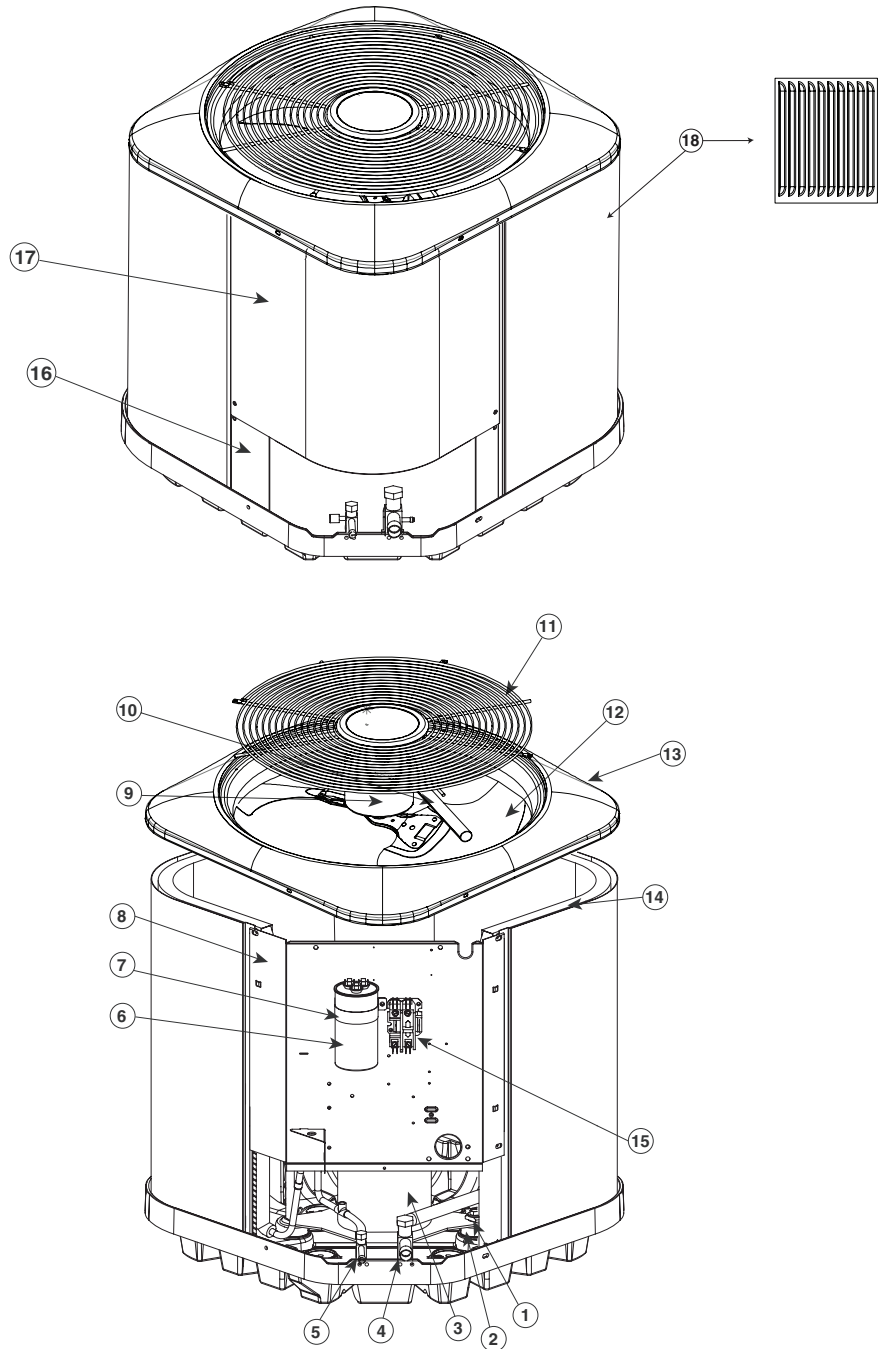

# REPLACEMENT PARTS LIST

Split System Air Conditioner

CSA4BD Series

13 SEER Models

ITEM #	COMPONENT
1	COMPRESSOR BOLT
2	COMPRESSOR GROMMET
3	COMPRESSOR
4	REFRIGERANT VALVE (LG)
5	REFRIGERANT VALVE (SM)
6	CAPACITOR
7	CAPACITOR STRAP
8	CONTROL BOX
9	OUTDOOR FAN MOTOR
10	MOTOR WIRE CONDUIT
11	OUTDOOR FAN GRILLE
12	OUTDOOR FAN BLADE
13	TOP PAN
14	OUTDOOR COIL
15	CONTACTOR
16	ACCESS PANEL
17	CONTROL BOX COVER
18	OUTDOOR COIL GUARD

## CSA4BD Series Split System Air Conditioner

COMPONENT	921083C	920601C	920602C	920603C	921084C	921085C	921086C
	CSA4BD 018KB	CSA4BD 024KB	CSA4BD 030KB	CSA4BD 036KB	CSA4BD 042KB	CSA4BD 048KB	CSA4BD 060KB
Access Panel	—	—	—	—	—	—	274013BR
Capacitor	01-0262	01-0084	01-0084	01-0271	01-0273	01-0278	01-0278
Compressor	921421	921423	921425	921427	1017098R	921466	921467
Compressor Blanket	689791R	689791R	689791R	689791R	689792R	689792R	689792R
Compressor Grommet	668530	668530	668530	668530	668530	668530	668530
Compressor Molded Plug	634660R	634660R	634660R	634660R	634660R	634660R	634660R
Contactors	1014863R	1014863R	1014863R	1014863R	1014863R	1014865R	1014865R
Control Box Cover	276921B	276921B	276921B	276921B	276921B	276921B	276921B
Filter Drier	669764	669764	669764	669764	669764	669764	669764
High Pressure Switch	632473R	632473R	632473R	632473R	632473R	632473R	632473R
Low Voltage Divider	258790	258790	258790	258790	258790	258790	258790
MC Spacer	618092	618092	618092	618092	618092	618092	618092
Motor Wire Conduit	664292	664292	664292	664292	664290	664290	664290
Outdoor Coil	1009902R	1009902R	1009900R	1009900R	1009903R	1009903R	1009907R
Outdoor Fan Blade	667343R	667345R	667345R	667354R	667319R	667319R	667319R
Outdoor Fan Grille	669592	669592	669592	669592	669591R	669591R	669591R
Outdoor Fan Motor	622140	621919	621919	621917	622066	622066	622066
Refrigerant Valve (LG)	663864R	663864R	663864R	663864R	663865R	663865R	663865R
Refrigerant Valve (SM)	663862R	663862R	663862R	663862R	663862R	663862R	663862R