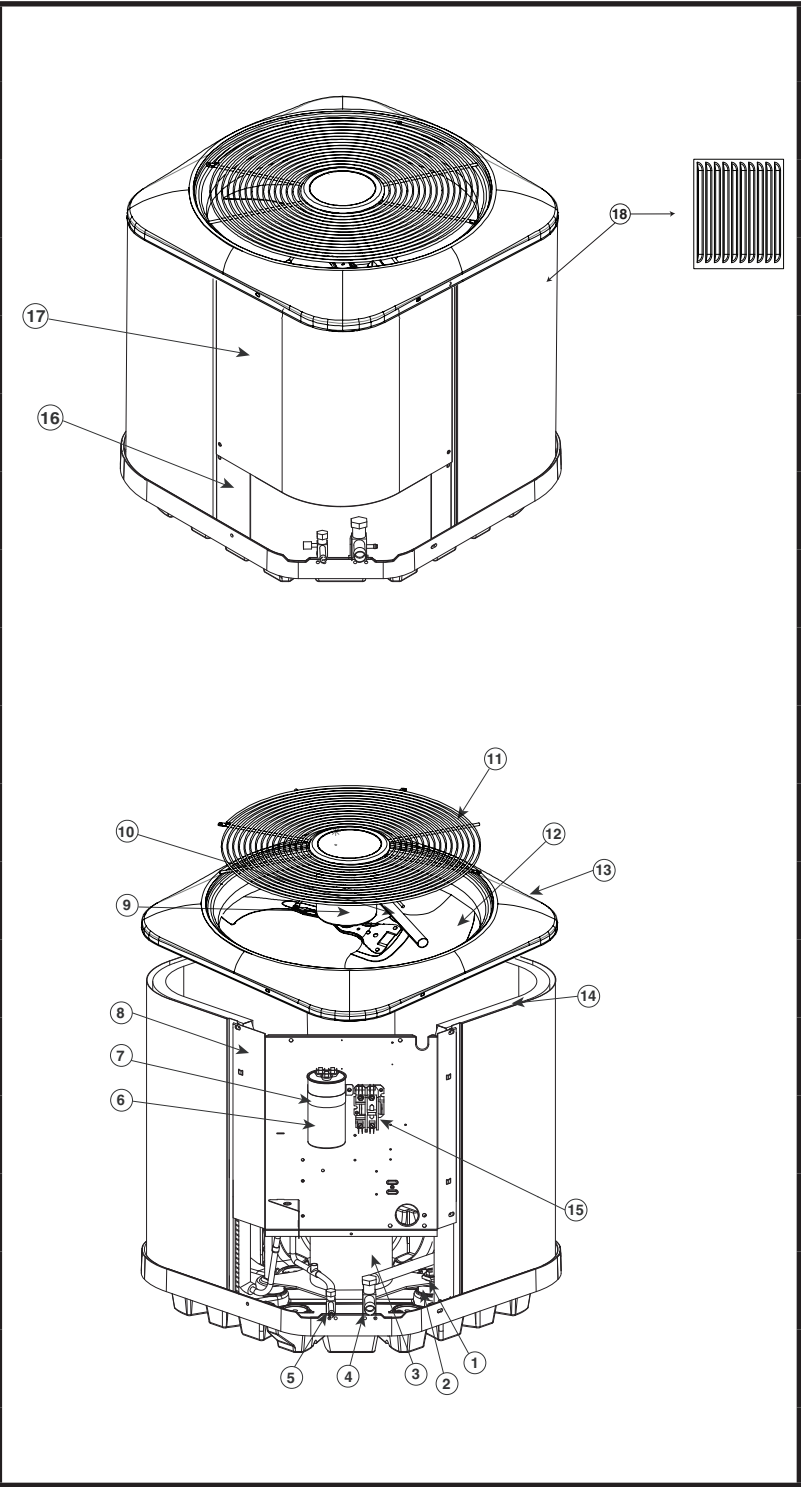

REPLACEMENT PARTS LIST

RESIDENTIAL SPLIT SYSTEM AIR CONDITIONER

CSA4BE SERIES

14 SEER MODELS

ITEM #	COMPONENT
1	COMPRESSOR BOLT
2	COMPRESSOR GROMMET
3	COMPRESSOR
4	REFRIGERANT VALVE (LG)
5	REFRIGERANT VALVE (SM)
6	CAPACITOR
7	CAPACITOR STRAP
8	CONTROL BOX
9	OUTDOOR FAN MOTOR
10	MOTOR WIRE CONDUIT
11	OUTDOOR FAN GRILLE
12	OUTDOOR FAN BLADE
13	TOP PAN
14	OUTDOOR COIL
15	CONTACTOR
16	ACCESS PANEL
17	CONTROL BOX COVER
18	OUTDOOR COIL GUARD

CSA4BE SERIES RESIDENTIAL SPLIT SYSTEM AIR CONDITIONER

COMPONENT	018KA	024KA	030KA	036KA	042KA	048KA	060KA
CAPACITOR	01-0082	01-0083	01-0084	01-0085	01-0273	01-0271	01-0278
COMPRESSOR	921421	1033626R	921425	921426	1017098R	921465	921467
COMPRESSOR BLANKET	689791R	689791R	689791R	689791R	689792R	689792R	689792R
COMPRESSOR MOLDED PLUG	634660R	634660R	634660R	634660R	634660R	634660R	634660R
CONTACTOR	1014863R	1014863R	1014863R	1014863R	1014863R	624713R	1014865R
FILTER DRIER	669764R	669764R	669764R	669764R	669764R	669764R	669764R
HIGH PRESSURE SWITCH	632473R	632473R	632473R	632473R	632473R	632473R	632473R
OUTDOOR COIL	1009900R	1009906R	1009903R	664702R	1009904R	1009904R	1009908R
OUTDOOR COIL GUARD	—	277523BR	277532BR	277534BR	277535BR	277535BR	—
OUTDOOR FAN BLADE	667345R	667345R	667319R	667319R	667319R	667319R	667319R
OUTDOOR FAN GRILLE	669592R	669592R	669591R	669591R	669591R	669591R	669591R
OUTDOOR FAN MOTOR	621919	621919	622171	622066	622066	622066	1006724
REFRIGERANT VALVE (LG)	663864R	663864R	663864R	663864R	663865R	663865R	663865R
REFRIGERANT VALVE (SM)	663862R	663862R	663862R	663862R	663862R	663862R	663862R