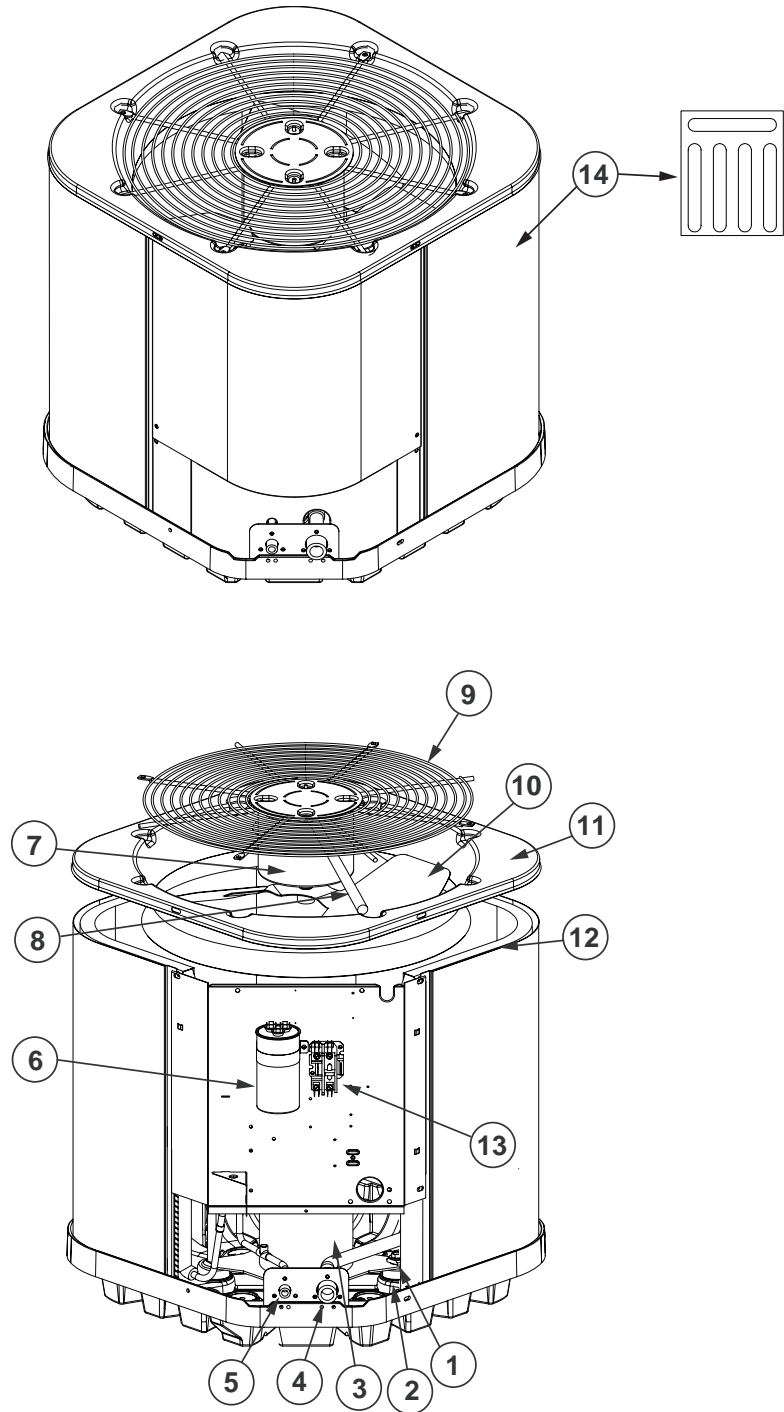

## REPLACEMENT PARTS LIST

### RESIDENTIAL SPLIT SYSTEM AIR CONDITIONER DS4BF-KA, KB, & KC SERIES 16 SEER MODELS

ITEM #	COMPONENT
1	COMPRESSOR BOLT
2	COMPRESSOR GROMMET
3	COMPRESSOR
4	REFRIGERANT VALVE (LG)
5	REFRIGERANT VALVE (SM)
6	CAPACITOR
7	OUTDOOR FAN MOTOR
8	MOTOR WIRE CONDUIT
9	OUTDOOR FAN GRILLE
10	OUTDOOR FAN BLADE
11	TOP PAN
12	OUTDOOR COIL
13	CONTACTOR
14	OUTDOOR COIL GUARD

# DS4BF-KA, KB, & KC SERIES RESIDENTIAL SPLIT SYSTEM AIR CONDITIONER

DESCRIPTION	024KB	036KB	048KC	060KC
	921794D	921768D	921654D	921993D
BOLT, COMPRESSOR (COMPOSITE)	600426	600426	600426	600426
BOTTOM PAN	669754	669755	669755	669755
CAPACITOR	01-0083	01-0269	01-0263	01-0084
COIL GUARD (FORMED)	275683R	275694R	275696R	275696R
COMPRESSOR	921844	921769	921659	921793
COMPRESSOR PLUG, LV, 2 STAGE (NOT SHOWN)	634682R	634682R	—	634682R
COMPRESSOR, POWER PLUG, HV (NOT SHOWN)	634660R	634660R	634660R	634660R
COMPRESSOR, SOUND BLANKET	—	—	—	—
CONDENSER, MOTOR CONTROLLER	—	—	622468	—
CONDENSER MOTOR RELAY (NOT SHOWN)	—	621931R	—	—
CONTACTOR	624712	624712	621662R	624714
CRANKCASE HEATER (NOT SHOWN)	632410	632410	632410	632410
FAN BLADE	667343R	667351R	667319R	667319R
FAN GRILL	669334R	669335R	669335R	669335R
FAN MOTOR	621919R	622018R	922028	622656
FILTER DRYER (NOT SHOWN)	669764	669764	669753	669764
GROMMET, COMPRESSOR	668530	668530	688530	668530
HIGH PRESSURE SWITCH (NOT SHOWN)	632473R	632473R	632473R	632473R
LOW PRESSURE SWITCH (NOT SHOWN)	632393R	632393R	632393R	632393R
MOTOR BRACKET	—	—	296161	296161
MOTOR WIRE CONDUIT	664292	664290R	606261R	664290R
NUT, DOUBLE THICK	606261R	606261R	606261R	606261R
OUTDOOR COIL (FORMED)	664826R	664702R	2C0731R	664879
REFRIGERANT VALVE (LARGE)	663864R	663864R	663865R	663865R
REFRIGERANT VALVE (SMALL)	663862R	663862R	663862R	663862R
TOP CAP (NOT SHOWN)	275291R	275291R	275291R	275291R
TOP PAN	496161R	496162R	496162R	496162R